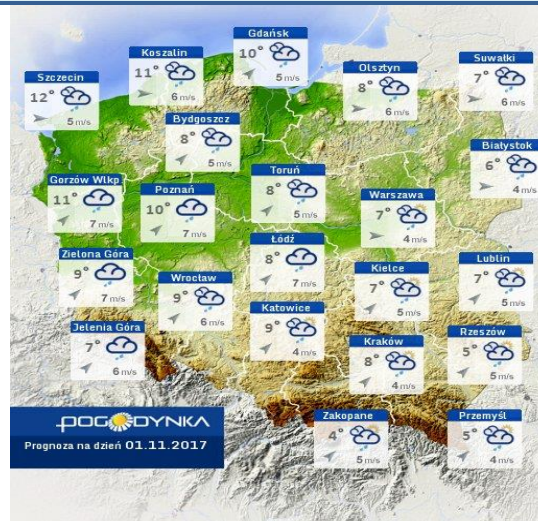

JAKOŚĆ POWIETRZA

Wyniki pomiarów zanieczyszczeń powietrza za minioną dobę [w µg/m³] na automatycznych stacjach WIOŚ w Warszawie

Wybierz datę: Zestawienie dobowe (średnie)- Stacje automatyczne

Stacja	Pomiar	PM10 [µg/m ³]	PM2.5 [µg/m ³]	O ₃ [µg/m ³]		NO ₂ [µg/m ³]	SO ₂ [µg/m ³]	CO [µg/m ³]		C ₆ H ₆ [µg/m ³]
		Pył zawieszony PM10 S24h	Pył zawieszony PM 2.5 S24h	S24h	S8max	Dwutlenek azotu S24h	Dwutlenek siarki S24h	Tlenek węgla S24h	S8max	Benzen S24h
Belsk-IGFPAN				64.1	67.8	3	0.6	184	203	
Granica-KPN				51.9	56	9.7	3.1			
Guty Duże				69.5	74.2	1.3	0.9			
Konstancin-Jeziorna	8.6	6.1	62.3	65.3	7.8	17.7	245	277	0.3	
Legionowo-Zegrzyńska		4.3	59.2	61.4	8.3	4.8				
Otwock-Brzozowa		5.7	54.6	57	15.6	2	380	417		
Piastów-Pułaskiego		9.3	56.9	60	11.4	8				
Płock-Gimnazjum			55	59.1	5.1	1.4	31	67	0.2	
Płock-Reja	8.7	6.1	61.2	65.2	7.8	2.4	381	407	0.4	
Radom-Tochtermana	9.8	6.2	53.3	55.7	9.6	0.7	300	337	0.2	
Siedlce-Konarskiego	4.1	3.7								
Warszawa-Komunikacyjna	19.6	7.6			43.5		428	635	0.9	
Warszawa-Marszałkowska	9.6	5.9			18.9		82	142		
Warszawa-Podlesna			59.9	62						
Warszawa-Targówek	6.2		51.5	53.9	10.3	1				
Warszawa-Ursynów	8.7	5.5	55.8	58.5	14.3	5.2				
Zyrardów-Roosevelta	10.4	7.7								

PROGNOZA JAKOŚCI POWIETRZA NA DZIŚ

INFORMACJE HYDROLOGICZNO - METEOROLOGICZNE

Stan wody w rzekach

Rozkład dobowej sumy opadów

Prognoza pogody dla Polski na dziś

Prognoza pogody dla Polski na jutro

Ostrzeżenia METEO