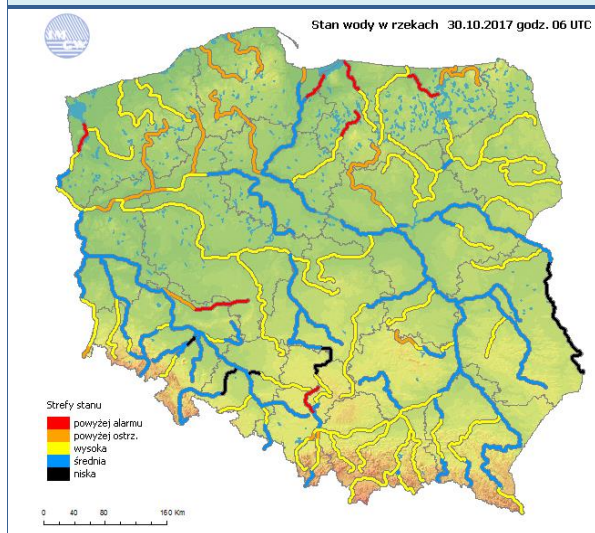

INFORMACJE HYDROLOGICZNO - METEOROLOGICZNE

Stan wody w rzekach