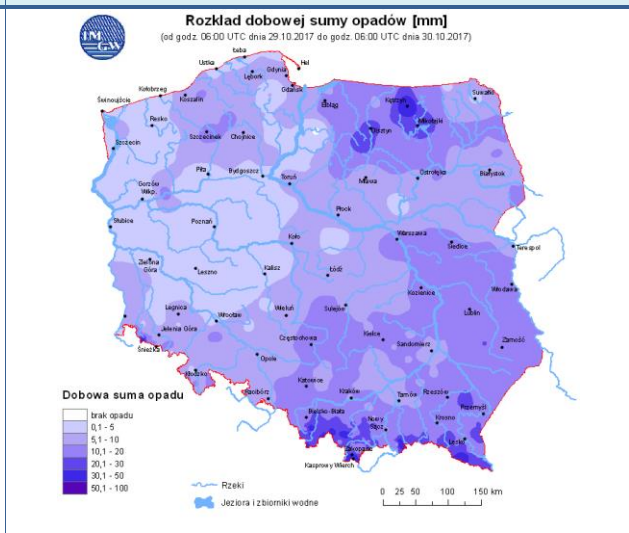

JAKOŚĆ POWIETRZA

Wyniki pomiarów zanieczyszczeń powietrza za minioną dobę [w µg/m³] na automatycznych stacjach WIOŚ w Warszawie

Wybierz datę: Zestawienie dobowe (średnie)- Stacje automatyczne

Stacja	Pomiar	PM10 [µg/m ³]	PM2.5 [µg/m ³]	O ₃ [µg/m ³]		NO ₂ [µg/m ³]	SO ₂ [µg/m ³]	CO [µg/m ³]		C ₆ H ₆ [µg/m ³]
		Pył zawieszony PM10 S24h	Pył zawieszony PM 2.5 S24h	S24h	S8max	Dwutlenek azotu S24h	Dwutlenek siarki S24h	Tlenek węgla S24h	S8max	Benzen S24h
Belsk-IGFPAN				64.1	67.8	3	0.6	184	203	
Granica-KPN				51.9	56	9.7	3.1			
Guty Duże				69.5	74.2	1.3	0.9			
Konstancin-Jeziorna	8.6	6.1	62.3	65.3	7.8	17.7	245	277	0.3	
Legionowo-Zegrzyńska		4.3	59.2	61.4	8.3	4.8				
Otwock-Brzozowa		5.7	54.6	57	15.6	2	380	417		
Piastów-Pułaskiego		9.3	56.9	60	11.4	8				
Płock-Gimnazjum			55	59.1	5.1	1.4	31	67	0.2	
Płock-Reja	8.7	6.1	61.2	65.2	7.8	2.4	381	407	0.4	
Radom-Tochtermana	9.8	6.2	53.3	55.7	9.6	0.7	300	337	0.2	
Siedlce-Konarskiego	4.1	3.7								
Warszawa-Komunikacyjna	19.6	7.6			43.5		428	635	0.9	
Warszawa-Marszałkowska	9.6	5.9			18.9		82	142		
Warszawa-Podlesna			59.9	62						
Warszawa-Targówek	6.2		51.5	53.9	10.3	1				
Warszawa-Ursynów	8.7	5.5	55.8	58.5	14.3	5.2				
Zyrardów-Roosevelta	10.4	7.7								

PROGNOZA JAKOŚCI POWIETRZA NA DZIŚ

INFORMACJE HYDROLOGICZNO - METEOROLOGICZNE

Stan wody w rzekach

Rozkład dobowej sumy opadów

Prognoza pogody dla Polski na dziś

Prognoza pogody dla Polski na jutro

Ostrzeżenia METEO