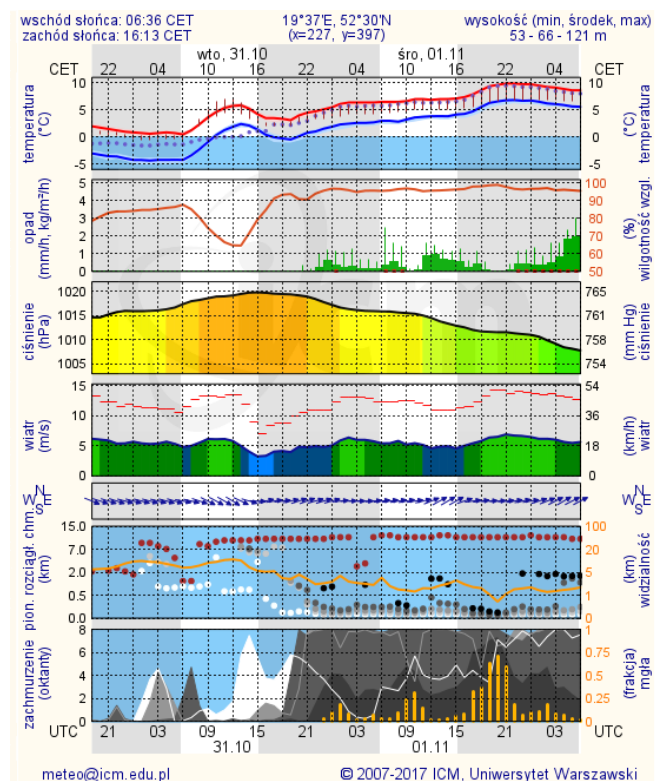

BIULETYN INFORMACYJNY NR 303/2017

za okres od 30.10.2017 r. od godz. 7.00 do 31.10.2017 r. do godz. 7.00

wtorek, dnia 31.10.2017 r.

Najważniejsze zdarzenia z minionej doby

- 
1. **WIW:** 71 i 72 przypadek ASF u padłych dzików w m. Józefin i w. m. Bużyska (gm. Korczew, pow. siedlecki).
 2. **Nowe Miasto**, powiat płoński – pogotowie przeciwpowodziowe.
 3. **Pruszków**, ul. Narodowa 25 – pożar poddasza kamienicy.
 4. **Orkan Grzegorz** – odbiorcy pozbawieni energii elektrycznej.
 5. **Mława**, ul. Stary Rynek 1/20, pow. mławski – zatrucie tlenkiem węgla, jedna ofiara śmiertelna.
 6. **Chynów**, pow. grójecki, DK 50 - zderzenie cysterny LPG z samochodem osobowym, jedna ofiara śmiertelna.
 7. **Warszawa**, ul. Jana Olbrachta 22 – pożar pustostanu.

METEOROGRAMY

dla głównych miast województwa mazowieckiego:

Warszawa

Radom

Płock

Ciechanów

Ostrołęka

Siedlce