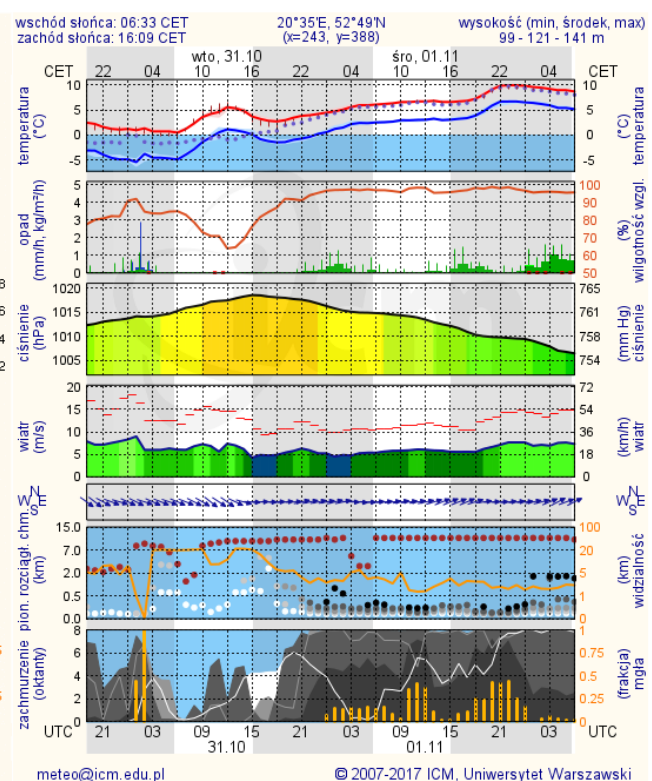

BIULETYN INFORMACYJNY NR 303/2017

za okres od 30.10.2017 r. od godz. 7.00 do 31.10.2017 r. do godz. 7.00

wtorek, dnia 31.10.2017 r.

Najważniejsze zdarzenia z minionej doby

- 
1. **WIW:** 71 i 72 przypadek ASF u padłych dzików w m. Józefin i w. m. Bużyska (gm. Korczew, pow. siedlecki).
 2. **Nowe Miasto**, powiat płoński – pogotowie przeciwpowodziowe.
 3. **Pruszków**, ul. Narodowa 25 – pożar poddasza kamienicy.
 4. **Orkan Grzegorz** – odbiorcy pozbawieni energii elektrycznej.
 5. **Mława**, ul. Stary Rynek 1/20, pow. mławski – zatrucie tlenkiem węgla, jedna ofiara śmiertelna.
 6. **Chynów**, pow. grójecki, DK 50 - zderzenie cysterny LPG z samochodem osobowym, jedna ofiara śmiertelna.
 7. **Warszawa**, ul. Jana Olbrachta 22 – pożar pustostanu.

METEOROGRAMY

dla głównych miast województwa mazowieckiego:

Warszawa

Radom

Płock

Ciechanów

Ostrołęka

Siedlce