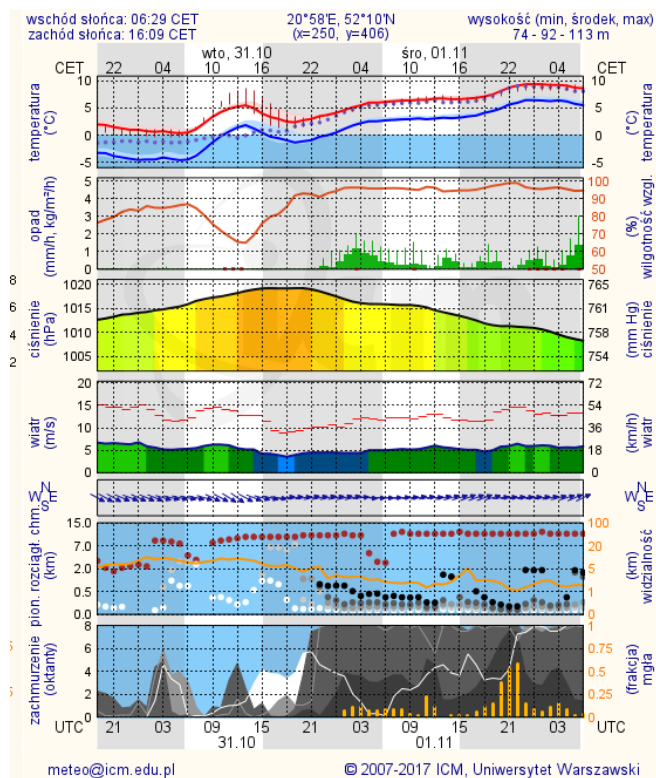

BIULETYN INFORMACYJNY NR 303/2017

za okres od 30.10.2017 r. od godz. 7.00 do 31.10.2017 r. do godz. 7.00

wtorek, dnia 31.10.2017 r.

Najważniejsze zdarzenia z minionej doby

- 
1. **WIW:** 71 i 72 przypadek ASF u padłych dzików w m. Józefin i w. m. Bużyska (gm. Korczew, pow. siedlecki).
 2. **Nowe Miasto**, powiat płoński – pogotowie przeciwpowodziowe.
 3. **Pruszków**, ul. Narodowa 25 – pożar poddasza kamienicy.
 4. **Orkan Grzegorz** – odbiorcy pozbawieni energii elektrycznej.
 5. **Mława**, ul. Stary Rynek 1/20, pow. mławski – zatrucie tlenkiem węgla, jedna ofiara śmiertelna.
 6. **Chynów**, pow. grójecki, DK 50 - zderzenie cysterny LPG z samochodem osobowym, jedna ofiara śmiertelna.
 7. **Warszawa**, ul. Jana Olbrachta 22 – pożar pustostanu.

BRAK

Ostrzeżenia HYDRO

BRAK

ALARMY/POGOTOWIA PRZECIWPOWODZIOWE

Nazwa organu ogłaszającego i odwołującego	Obszar obowiązywania	Pogotowie/alarm przeciwpowodziowy	Data i godzina wprowadzenia	Data i godzina odwołania
Wójt Gminy Sochocin	gmina Sochocin	Pogotowie	12.10.2017 od godz. 13.00	Obowiązuje
Wójt Gminy Nowe Miasto	gmina Nowe Miasto powiat płoński	Pogotowie	30.10.2017 od godz. 16.00	Obowiązuje

METEOROGRAMY

dla głównych miast województwa mazowieckiego:

Warszawa

Radom

Płock

Ciechanów

Ostrołęka

Siedlce