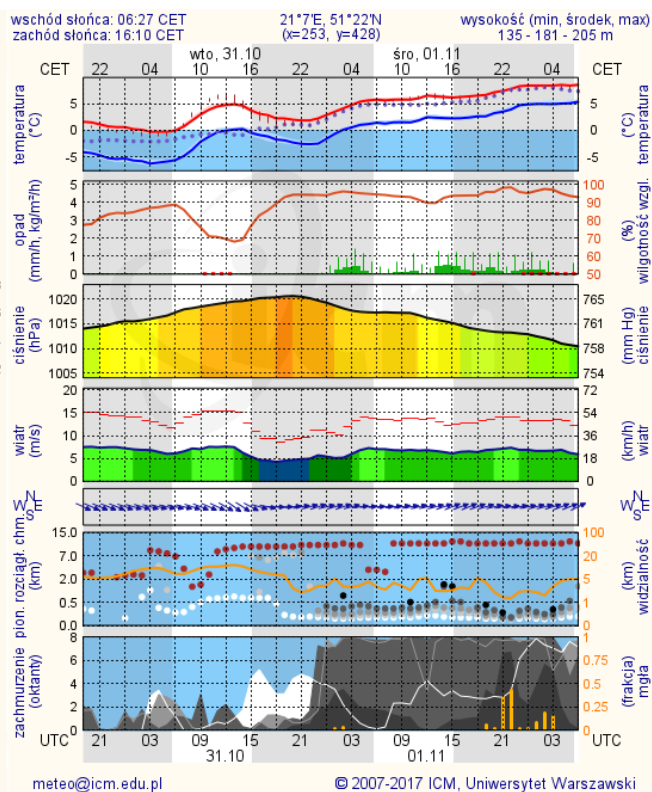

BIULETYN INFORMACYJNY NR 303/2017

za okres od 30.10.2017 r. od godz. 7.00 do 31.10.2017 r. do godz. 7.00

wtorek, dnia 31.10.2017 r.

Najważniejsze zdarzenia z minionej doby

- 
1. **WIW:** 71 i 72 przypadek ASF u padłych dzików w m. Józefin i w. m. Bużyska (gm. Korczew, pow. siedlecki).
 2. **Nowe Miasto**, powiat płoński – pogotowie przeciwpowodziowe.
 3. **Pruszków**, ul. Narodowa 25 – pożar poddasza kamienicy.
 4. **Orkan Grzegorz** – odbiorcy pozbawieni energii elektrycznej.
 5. **Mława**, ul. Stary Rynek 1/20, pow. mławski – zatrucie tlenkiem węgla, jedna ofiara śmiertelna.
 6. **Chynów**, pow. grójecki, DK 50 - zderzenie cysterny LPG z samochodem osobowym, jedna ofiara śmiertelna.
 7. **Warszawa**, ul. Jana Olbrachta 22 – pożar pustostanu.

BRAK

Ostrzeżenia HYDRO

BRAK

ALARMY/POGOTOWIA PRZECIWPOWODZIOWE

Nazwa organu ogłaszającego i odwołującego	Obszar obowiązywania	Pogotowie/alarm przeciwpowodziowy	Data i godzina wprowadzenia	Data i godzina odwołania
Wójt Gminy Sochocin	gmina Sochocin	Pogotowie	12.10.2017 od godz. 13.00	Obowiązuje
Wójt Gminy Nowe Miasto	gmina Nowe Miasto powiat płoński	Pogotowie	30.10.2017 od godz. 16.00	Obowiązuje

METEOROGRAMY

dla głównych miast województwa mazowieckiego:

Warszawa

Radom

Płock

Ciechanów

Ostrołęka

Siedlce