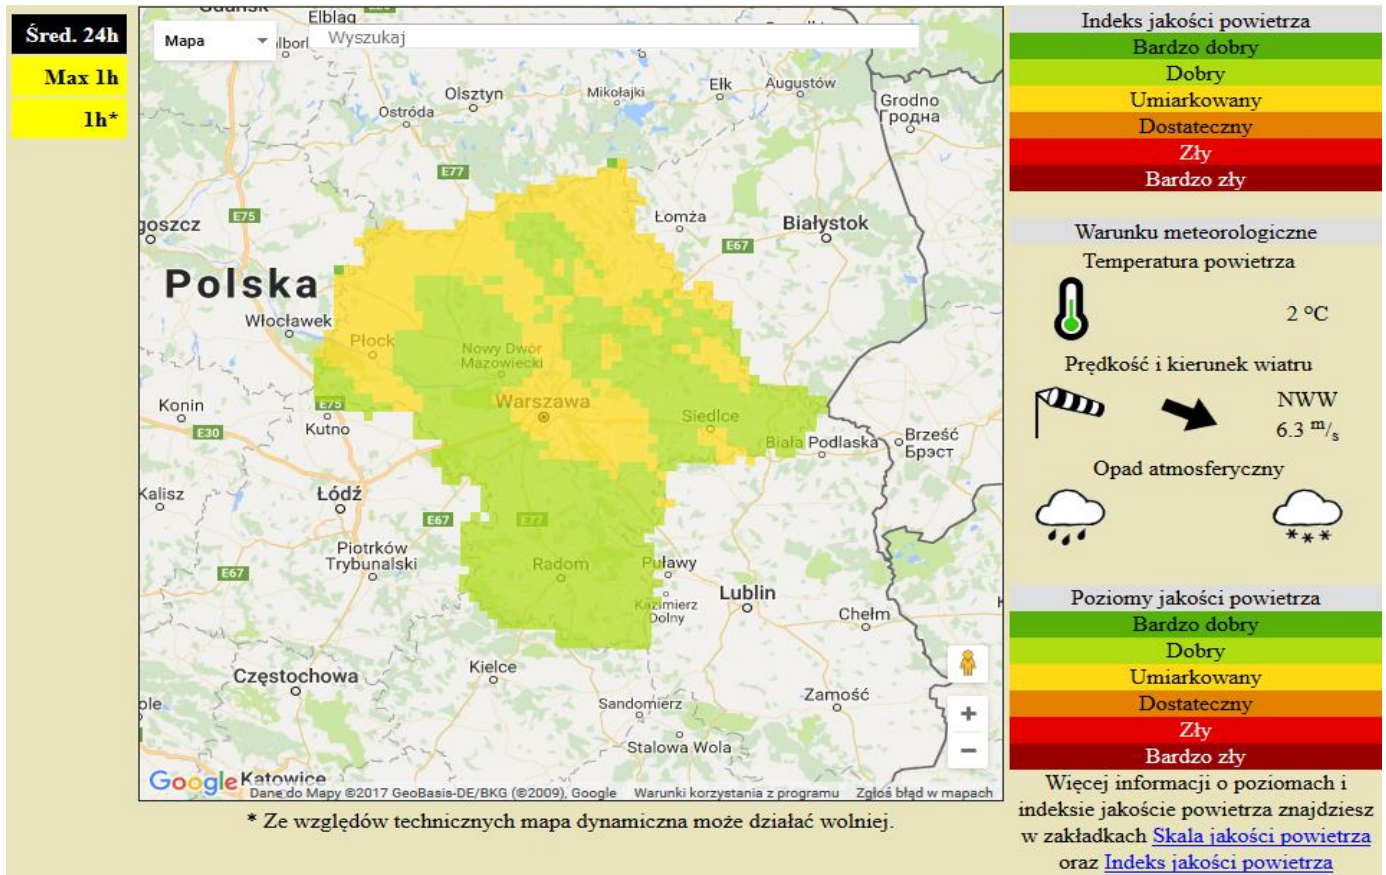

PROGNOZA JAKOŚCI POWIETRZA NA DZIŚ