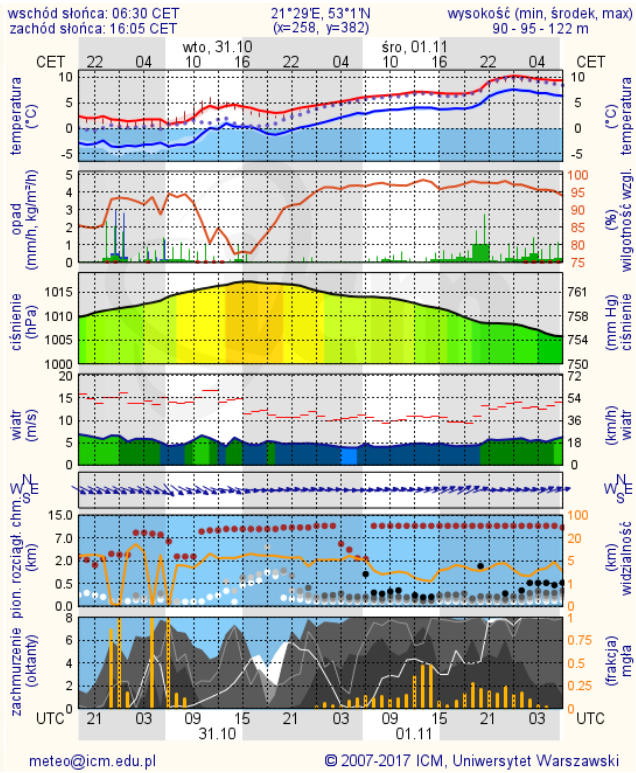

BIULETYN INFORMACYJNY NR 303/2017

za okres od 30.10.2017 r. od godz. 7.00 do 31.10.2017 r. do godz. 7.00

wtorek, dnia 31.10.2017 r.

Najważniejsze zdarzenia z minionej doby

- 
1. **WIW:** 71 i 72 przypadek ASF u padłych dzików w m. Józefin i w. m. Bużyska (gm. Korczew, pow. siedlecki).
 2. **Nowe Miasto**, powiat płoński – pogotowie przeciwpowodziowe.
 3. **Pruszków**, ul. Narodowa 25 – pożar poddasza kamienicy.
 4. **Orkan Grzegorz** – odbiorcy pozbawieni energii elektrycznej.
 5. **Mława**, ul. Stary Rynek 1/20, pow. mławski – zatrucie tlenkiem węgla, jedna ofiara śmiertelna.
 6. **Chynów**, pow. grójecki, DK 50 - zderzenie cysterny LPG z samochodem osobowym, jedna ofiara śmiertelna.
 7. **Warszawa**, ul. Jana Olbrachta 22 – pożar pustostanu.

METEOROGRAMY

dla głównych miast województwa mazowieckiego:

Warszawa

Radom

Płock

Ciechanów

Ostrołęka

Siedlce