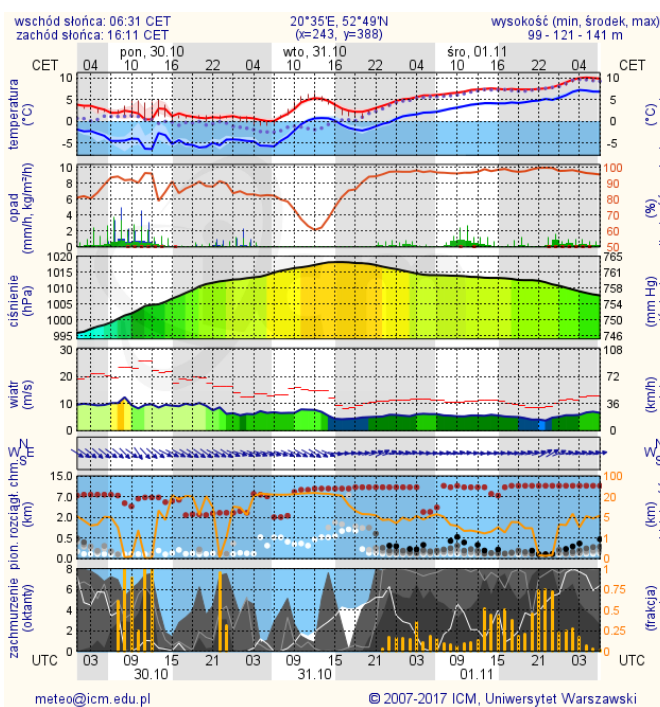

BIULETYN INFORMACYJNY NR 302/2017

za okres od 29.10.2017 r. od godz. 7.00 do 30.10.2017 r. do godz. 7.00

poniedziałek, dnia 30.10.2017 r.

Najważniejsze zdarzenia z minionej doby

1. Orkan Grzegorz – interwencje straży pożarnej, uszkodzone linie energetyczne.

ZESTAWIENIE DANYCH STATYSTYCZNYCH

Za okres: 29 – 30.10.2017 r.

	KOMENDA STOŁECZNA POLICJI	W analizowanym okresie	Od początku roku
	1) Odnotowano wypadków	4	2185
	2) Ofiary śmiertelne w wypadkach drogowych/ kolejowych/ lotniczych	0/0/0	122/14/2
	3) Osoby ranne w wypadkach drogowych/kolejowych/lotniczych	4/0/0	2543/10/3
	4) Utonięcia /wychłodzenia	0/0	16/7
	KOMENDA WOJEWÓDZKA POLICJI	W analizowanym okresie	Od początku roku
	1) Odnotowano wypadków	8	1834
	2) Ofiary śmiertelne w wypadkach drogowych/ kolejowych/ lotniczych	1/0/0	192/8/2
	3) Osoby ranne w wypadkach drogowych/kolejowych/lotniczych	12/0/0	2289/4/2
	4) Utonięcia/wychłodzenia	0/0	26/2
	KOMENDA WOJEWÓDZKA PAŃSTWOWEJ STRAŻY POŻARNEJ	W analizowanym okresie	Od początku roku
	1) Liczba pożarów	20	14400
	2) Ofiary śmiertelne w pożarach/zaczadzenia	0/0	42/5
	3) Osoby ranne w pożarach/zatrute, CO	0/0	304/8
	NADWIŚLAŃSKI ODDZIAŁ STRAŻY GRANICZNEJ	W dniu 29.10.2017	Od 01.01.2017
	1) Ruch graniczny: schengen/non-schengen	33120/19405	11020321/5435105
	2) Złożone wnioski o nadanie statusu uchodźcy	0	660
	3) Cudzoziemcy, którym odmówiono wjazdu do RP/zatrzymano	5/0	540/1224

METEOROGRAMY

dla głównych miast województwa mazowieckiego:

Warszawa

Radom

Płock

Ciechanów

Ostrołęka

Siedlce