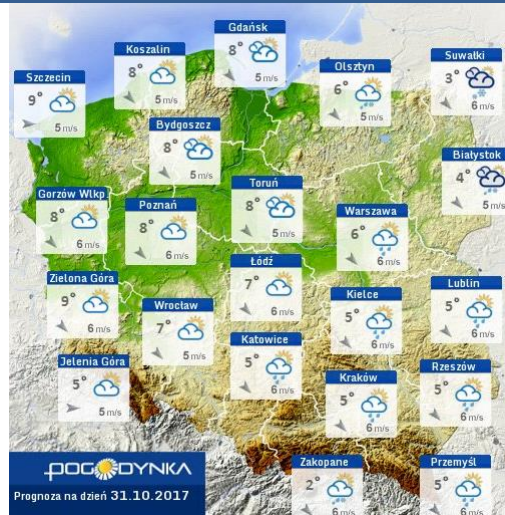

JAKOŚĆ POWIETRZA

Wyniki pomiarów zanieczyszczeń powietrza za minioną dobę [w µg/m³] na automatycznych stacjach WIOŚ w Warszawie

Wybierz datę: Zestawienie dobowe (średnie)- Stacje automatyczne

Stacja	Pomiar	PM10 [µg/m ³]	PM2.5 [µg/m ³]	O ₃ [µg/m ³]		NO ₂ [µg/m ³]	SO ₂ [µg/m ³]	CO [µg/m ³]		C ₆ H ₆ [µg/m ³]
		Pył zawieszony PM10 S24h	Pył zawieszony PM 2.5 S24h	S24h	S8max	Dwutlenek azotu S24h	Dwutlenek siarki S24h	Tlenek węgla S24h	S8max	Benzen S24h
Belsk-IGFPAN				57.4	70.4	3.4	0.3	168	186	
Granica-KPN				48.6	55.9	8.8	2.4			
Guty Duże				62	71.6	1.7	0.9			
Konstancin-Jeziorna		7.1	5.7	57.2	68.7	5.5	17.9	256	275	0.3
Legionowo-Zegrzyńska			3.8	53.2	61.6	6.7	5.9			
Otwock-Brzozowa			4.3	44.3	60.6	11.3	0.7	390	418	
Piastów-Pułaskiego			8.9	52.6	62.7	8.1				
Płock-Gimnazjum				51.9	58.8	5.1	8.8	6	15	0.5
Płock-Reja		7.3	5.7	57.1	63.5	7.9	7.3	392	421	0.6
Radom-Tochtermana		10.1	7.6	50.6	59.9	7.8	0.6	327	340	0.3
Siedlce-Konarskiego		5.5	5.3							
Warszawa-Komunikacyjna		7.3	6.2			0.4		408	495	0.7
Warszawa-Marszałkowska		6	5.4			13.1		115	151	
Warszawa-Podlesna				51.8	61.9					
Warszawa-Targówek		12.3		44.2	52.6	13.6	5.1			
Warszawa-Ursynów		7.1	5.7	53.6	61.6	9.5	6.2			
Żyrardów-Roosevelta		9	6.9							

PROGNOZA JAKOŚCI POWIETRZA NA DZIŚ

INFORMACJE HYDROLOGICZNO - METEOROLOGICZNE

Stan wody w rzekach

Rozkład dobowej sumy opadów

WOJEWÓDZKIE CENTRUM ZARZĄDZANIA KRYZYSOWEGO

Plac Bankowy 3/5, 00-950 Warszawa, tel.: (22) 595-13-00; 595-13-01; 987; fax.: (22) 620-19-40; 695-63-53;

www.mazowieckie.pl

Prognoza pogody dla Polski na dziś

Prognoza pogody dla Polski na jutro

Ostrzeżenia METEO

1

ZMIANA OSTRZEŻENIA Nr 72

• Silny wiatr/1

Obszar: województwo mazowieckie