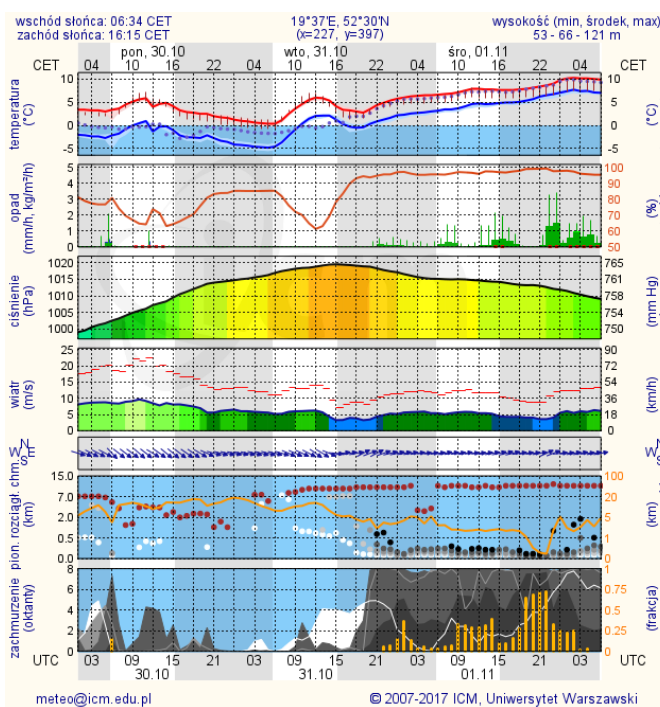

BIULETYN INFORMACYJNY NR 302/2017

za okres od 29.10.2017 r. od godz. 7.00 do 30.10.2017 r. do godz. 7.00

poniedziałek, dnia 30.10.2017 r.

Najważniejsze zdarzenia z minionej doby

1. Orkan Grzegorz – interwencje straży pożarnej, uszkodzone linie energetyczne.

ZESTAWIENIE DANYCH STATYSTYCZNYCH

Za okres: 29 – 30.10.2017 r.

	KOMENDA STOŁECZNA POLICJI	W analizowanym okresie	Od początku roku
	1) Odnotowano wypadków	4	2185
	2) Ofiary śmiertelne w wypadkach drogowych/ kolejowych/ lotniczych	0/0/0	122/14/2
	3) Osoby ranne w wypadkach drogowych/kolejowych/lotniczych	4/0/0	2543/10/3
	4) Utonięcia /wychłodzenia	0/0	16/7
	KOMENDA WOJEWÓDZKA POLICJI	W analizowanym okresie	Od początku roku
	1) Odnotowano wypadków	8	1834
	2) Ofiary śmiertelne w wypadkach drogowych/ kolejowych/ lotniczych	1/0/0	192/8/2
	3) Osoby ranne w wypadkach drogowych/kolejowych/lotniczych	12/0/0	2289/4/2
	4) Utonięcia/wychłodzenia	0/0	26/2
	KOMENDA WOJEWÓDZKA PAŃSTWOWEJ STRAŻY POŻARNEJ	W analizowanym okresie	Od początku roku
	1) Liczba pożarów	20	14400
	2) Ofiary śmiertelne w pożarach/zaczadzenia	0/0	42/5
	3) Osoby ranne w pożarach/zatrute, CO	0/0	304/8
	NADWIŚLAŃSKI ODDZIAŁ STRAŻY GRANICZNEJ	W dniu 29.10.2017	Od 01.01.2017
	1) Ruch graniczny: schengen/non-schengen	33120/19405	11020321/5435105
	2) Złożone wnioski o nadanie statusu uchodźcy	0	660
	3) Cudzoziemcy, którym odmówiono wjazdu do RP/zatrzymano	5/0	540/1224

Ważność: od 2017-10-29 18:30:00 do 2017-10-30 21:00:00

Przebieg: Prognozuje się wystąpienie silnego wiatru o średniej prędkości od 35 km/h do 50 km/h, z porywami do 90 km/h, z północnego zachodu.

Prawdopodobieństwo: 90% (Silny wiatr)

METEOROGRAMY

dla głównych miast województwa mazowieckiego:

Warszawa

Radom

Płock

Ciechanów

Ostrołęka

Siedlce