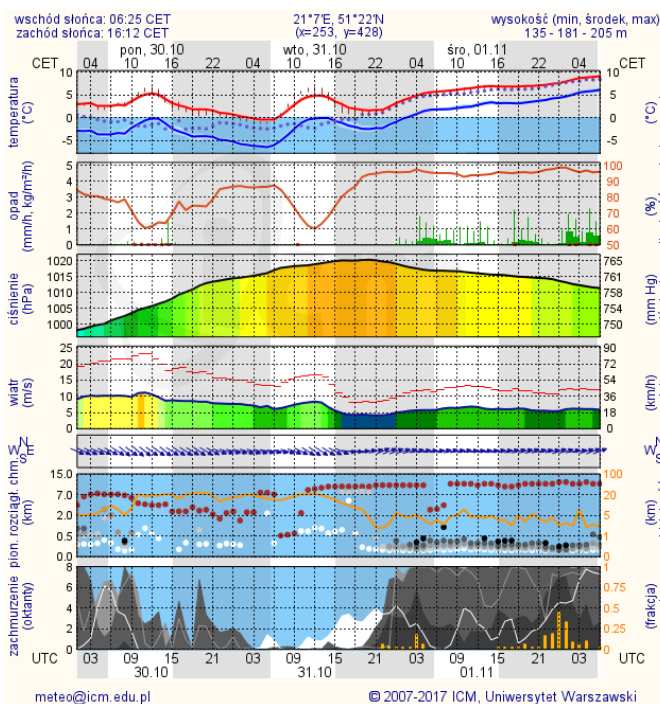

BIULETYN INFORMACYJNY NR 302/2017

za okres od 29.10.2017 r. od godz. 7.00 do 30.10.2017 r. do godz. 7.00

poniedziałek, dnia 30.10.2017 r.

Najważniejsze zdarzenia z minionej doby

1. Orkan Grzegorz – interwencje straży pożarnej, uszkodzone linie energetyczne.

Ważność: od 2017-10-29 18:30:00 do 2017-10-30 21:00:00

Przebieg: Prognozuje się wystąpienie silnego wiatru o średniej prędkości od 35 km/h do 50 km/h, z porywami do 90 km/h, z północnego zachodu.

Prawdopodobieństwo: 90% (Silny wiatr)

BRAK

ALARMY/POGOTOWIA PRZECIWPOWODZIOWE

Nazwa organu ogłaszającego i odwołującego	Obszar obowiązywania	Pogotowie/alarm przeciwpowodziowy	Data i godzina wprowadzenia	Data i godzina odwołania
Wójt Gminy Sochocin	gmina Sochocin	Pogotowie	12.10.2017 od godz. 13.00	Obowiązuje

METEOROGRAMY

dla głównych miast województwa mazowieckiego:

Warszawa

Radom

Płock

Ciechanów

Ostrołęka

Siedlce