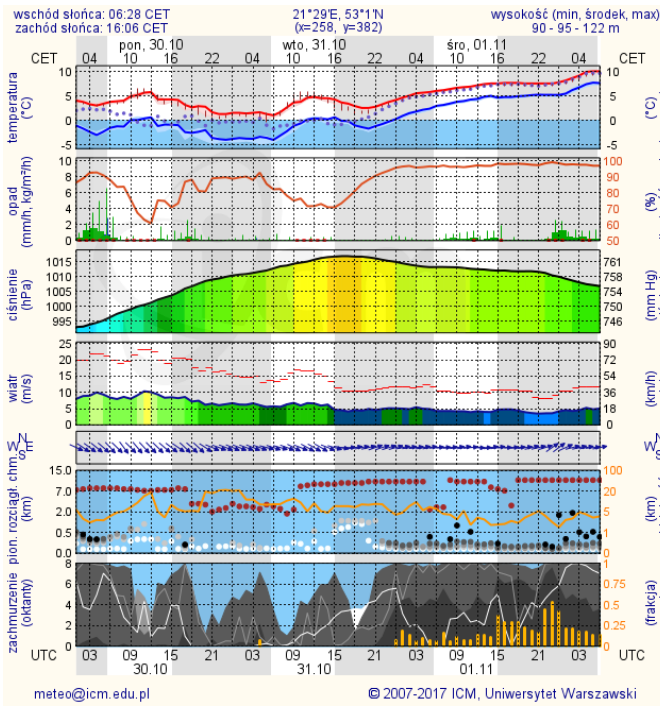

BIULETYN INFORMACYJNY NR 302/2017

za okres od 29.10.2017 r. od godz. 7.00 do 30.10.2017 r. do godz. 7.00

poniedziałek, dnia 30.10.2017 r.

Najważniejsze zdarzenia z minionej doby

1. Orkan Grzegorz – interwencje straży pożarnej, uszkodzone linie energetyczne.

METEOROGRAMY

dla głównych miast województwa mazowieckiego:

Warszawa

Radom

Płock

Ciechanów

Ostrołęka

Siedlce