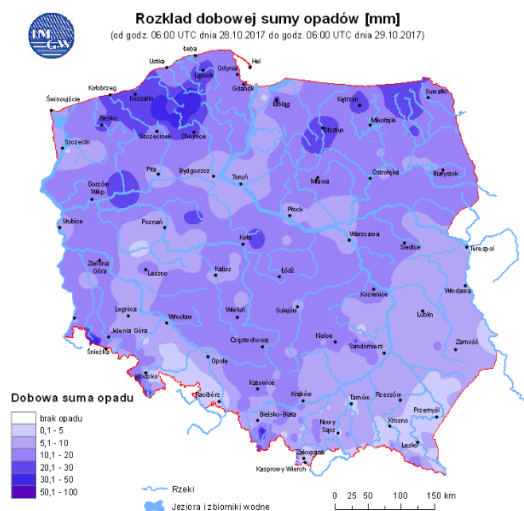

Rozkład dobowej sumy opadów

WOJEWÓDZKIE CENTRUM ZARZĄDZANIA KRYZYSOWEGO

Plac Bankowy 3/5, 00-950 Warszawa, tel.: (22) 595-13-00; 595-13-01; 987; fax.: (22) 620-19-40; 695-63-53;

www.mazowieckie.pl