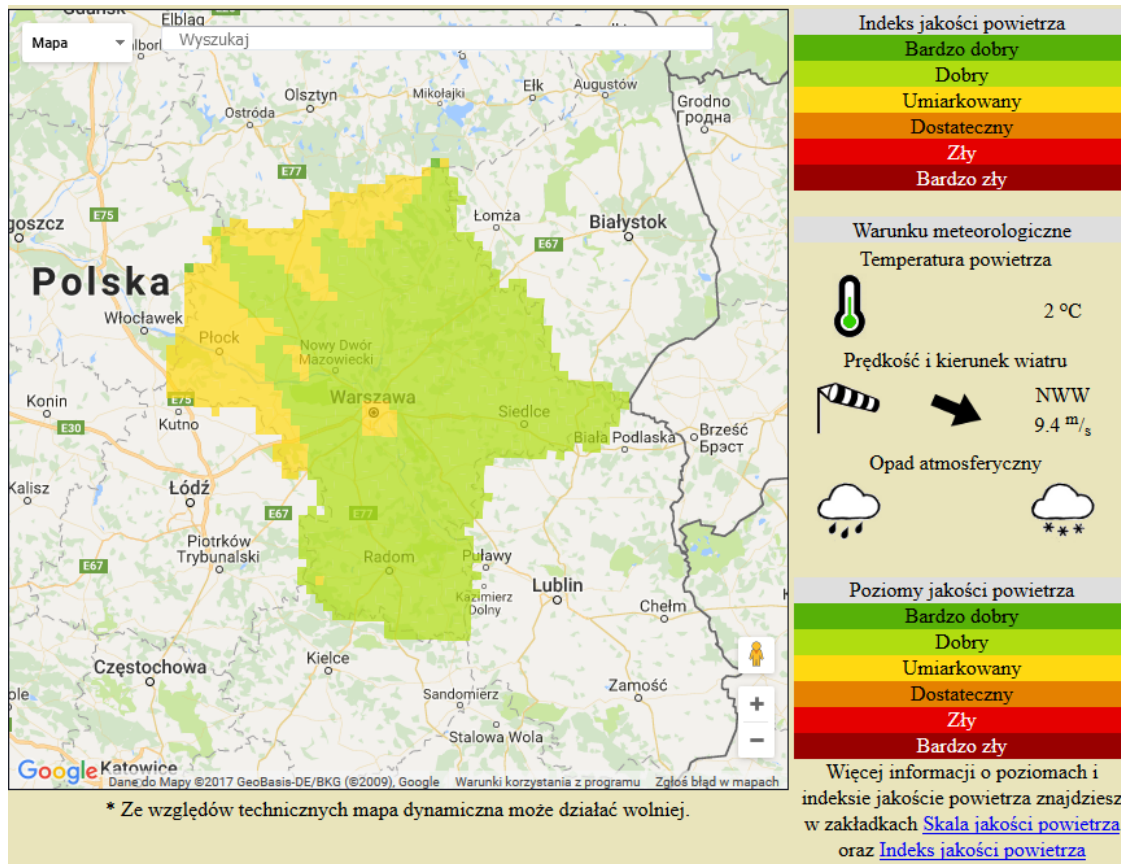

PROGNOZA JAKOŚCI POWIETRZA NA DZIŚ