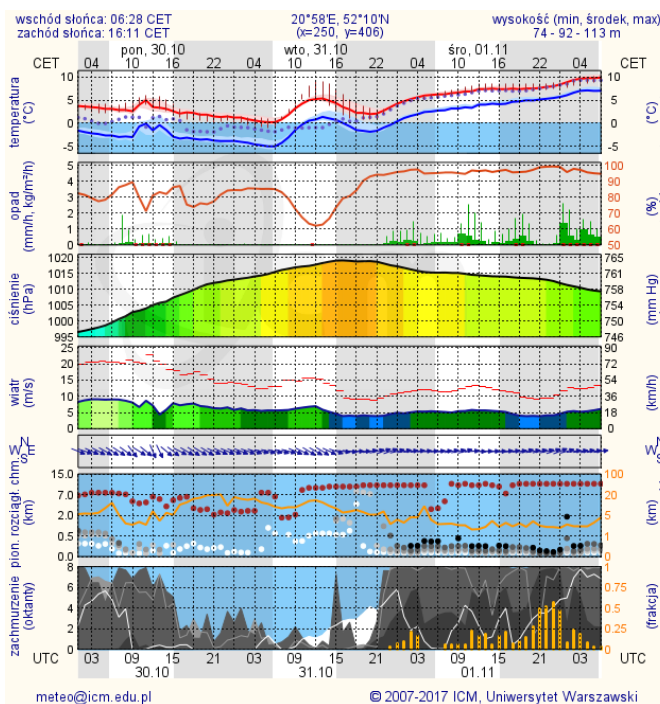

BIULETYN INFORMACYJNY NR 302/2017

za okres od 29.10.2017 r. od godz. 7.00 do 30.10.2017 r. do godz. 7.00

poniedziałek, dnia 30.10.2017 r.

Najważniejsze zdarzenia z minionej doby

1. Orkan Grzegorz – interwencje straży pożarnej, uszkodzone linie energetyczne.

Ważność: od 2017-10-29 18:30:00 do 2017-10-30 21:00:00

Przebieg: Prognozuje się wystąpienie silnego wiatru o średniej prędkości od 35 km/h do 50 km/h, z porywami do 90 km/h, z północnego zachodu.

Prawdopodobieństwo: 90% (Silny wiatr)

BRAK

ALARMY/POGOTOWIA PRZECIWPOWODZIOWE

Nazwa organu ogłaszającego i odwołującego	Obszar obowiązywania	Pogotowie/alarm przeciwpowodziowy	Data i godzina wprowadzenia	Data i godzina odwołania
Wójt Gminy Sochocin	gmina Sochocin	Pogotowie	12.10.2017 od godz. 13.00	Obowiązuje

METEOROGRAMY

dla głównych miast województwa mazowieckiego:

Warszawa

Radom

Płock

Ciechanów

Ostrołęka

Siedlce