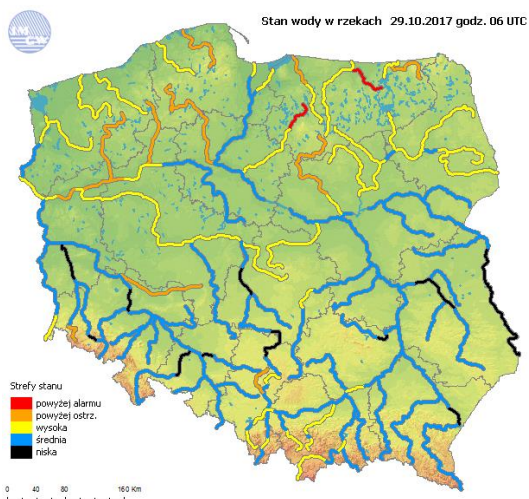

INFORMACJE HYDROLOGICZNO - METEOROLOGICZNE

Stan wody w rzekach