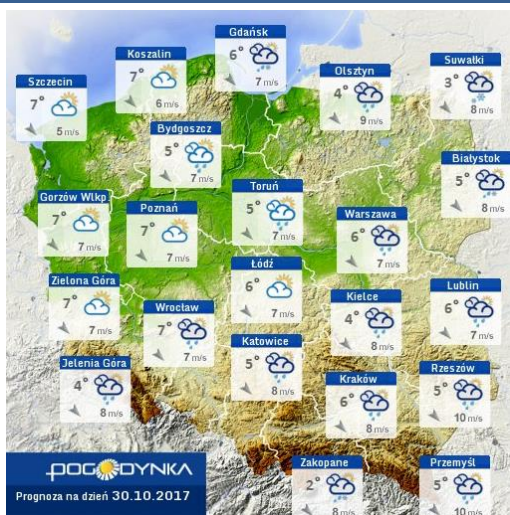

JAKOŚĆ POWIETRZA

Wyniki pomiarów zanieczyszczeń powietrza za minioną dobę [w µg/m³] na automatycznych stacjach WIOŚ w Warszawie

Wybierz datę: Zestawienie dobowe (średnie)- Stacje automatyczne

Stacja	Pomiar	PM10 [µg/m ³]	PM2.5 [µg/m ³]	O ₃ [µg/m ³]		NO ₂ [µg/m ³]	SO ₂ [µg/m ³]	CO [µg/m ³]		C ₆ H ₆ [µg/m ³]
		Pył zawieszony PM10 S24h	Pył zawieszony PM 2.5 S24h	S24h	S8max	Dwutlenek azotu S24h	Dwutlenek siarki S24h	Tlenek węgla S24h	S8max	Benzen S24h
Belsk-IGFPAN				57.4	70.4	3.4	0.3	168	186	
Granica-KPN				48.6	55.9	8.8	2.4			
Guty Duże				62	71.6	1.7	0.9			
Konstancin-Jeziorna		7.1	5.7	57.2	68.7	5.5	17.9	256	275	0.3
Legionowo-Zegrzyńska			3.8	53.2	61.6	6.7	5.9			
Otwock-Brzozowa			4.3	44.3	60.6	11.3	0.7	390	418	
Piastów-Pułaskiego			8.9	52.6	62.7	8.1				
Płock-Gimnazjum				51.9	58.8	5.1	8.8	6	15	0.5
Płock-Reja		7.3	5.7	57.1	63.5	7.9	7.3	392	421	0.6
Radom-Tochtermana		10.1	7.6	50.6	59.9	7.8	0.6	327	340	0.3
Siedlce-Konarskiego		5.5	5.3							
Warszawa-Komunikacyjna		7.3	6.2			0.4		408	495	0.7
Warszawa-Marszałkowska		6	5.4			13.1		115	151	
Warszawa-Podlesna				51.8	61.9					
Warszawa-Targówek		12.3		44.2	52.6	13.6	5.1			
Warszawa-Ursynów		7.1	5.7	53.6	61.6	9.5	6.2			
Żyrardów-Roosevelta		9	6.9							

PROGNOZA JAKOŚCI POWIETRZA NA DZIŚ

INFORMACJE HYDROLOGICZNO - METEOROLOGICZNE

Stan wody w rzekach

Rozkład dobowej sumy opadów

WOJEWÓDZKIE CENTRUM ZARZĄDZANIA KRYZYSOWEGO

Plac Bankowy 3/5, 00-950 Warszawa, tel.: (22) 595-13-00; 595-13-01; 987; fax.: (22) 620-19-40; 695-63-53;

www.mazowieckie.pl

Prognoza pogody dla Polski na dziś

Prognoza pogody dla Polski na jutro

Ostrzeżenia METEO

1

ZMIANA OSTRZEŻENIA Nr 72

• Silny wiatr/1

Obszar: województwo mazowieckie