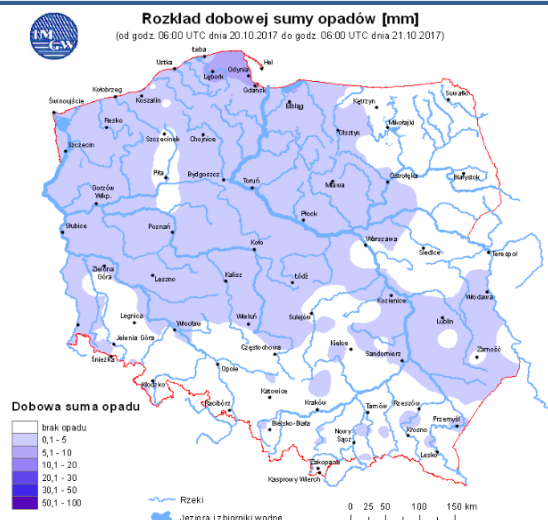

Rozkład dobowej sumy opadów