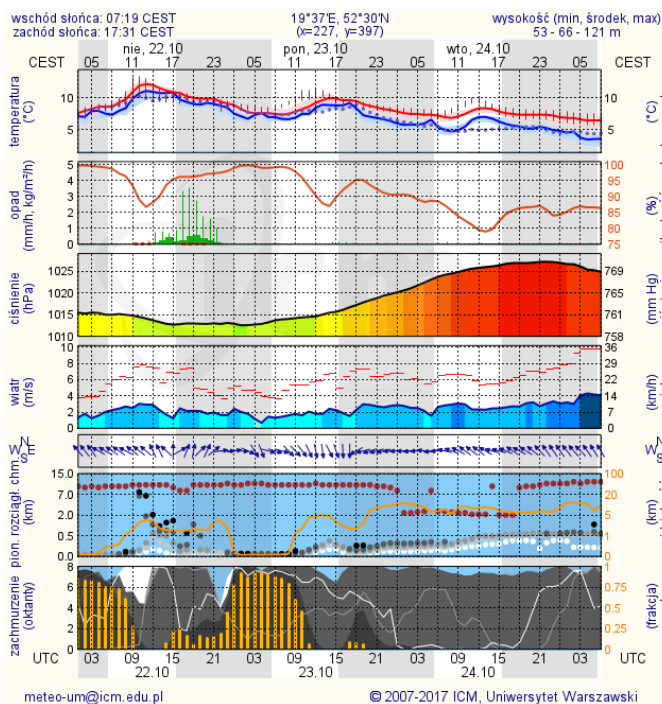

BIULETYN INFORMACYJNY NR 294/2017

za okres od 21.10.2017 r. od godz. 7.00 do 22.10.2017 r. do godz. 7.00

niedziela, dnia 22.10.2017 r.

Najważniejsze zdarzenia z minionej doby

1. WIOŚ – ostrzeżenie 1 stopnia o złej jakości powietrza PM 2,5.
2. Radom – potrącenie pieszej ze skutkiem śmiertelnym.

ZESTAWIENIE DANYCH STATYSTYCZNYCH Za okres: 21 – 22.10.2017 r.

	KOMENDA STOŁECZNA POLICJI	W analizowanym okresie	Od początku roku
	1) Odnotowano wypadków	13	2132
	2) Ofiary śmiertelne w wypadkach drogowych/ kolejowych/ lotniczych	1/0/0	117/14/2
	3) Osoby ranne w wypadkach drogowych/kolejowych/lotniczych	13/1/0	2482/10/3
	4) Utonięcia /wychłodzenia	1/0	16/7
	KOMENDA WOJEWÓDZKA POLICJI	W analizowanym okresie	Od początku roku
	1) Odnotowano wypadków	11	1784
	2) Ofiary śmiertelne w wypadkach drogowych/ kolejowych/ lotniczych	2/0/0	189/7/2
	3) Osoby ranne w wypadkach drogowych/kolejowych/lotniczych	13/0/0	2232/4/2
	4) Utonięcia/wychłodzenia	0/0	25/2
	KOMENDA WOJEWÓDZKA PAŃSTWOWEJ STRAŻY POŻARNEJ	W analizowanym okresie	Od początku roku
	1) Liczba pożarów	37	14227
	2) Ofiary śmiertelne w pożarach/zaczadzenia	0/0	41/5
	3) Osoby ranne w pożarach/zatrute, CO	3/0	301/8
	NADWIŚLAŃSKI ODDZIAŁ STRAŻY GRANICZNEJ	W dniu 21.10.2017	Od 01.01.2017
	1) Ruch graniczny: schengen/non-schengen	34115/18230	10727002/5287244
	2) Złożone wnioski o nadanie statusu uchodźcy	0	649
	3) Cudzoziemcy, którym odmówiono wjazdu do RP/zatrzymano	6/0	517/1182

METEOROGRAMY

dla głównych miast województwa mazowieckiego:

Warszawa

Radom

Płock

Ciechanów

Ostrołęka

Siedlce