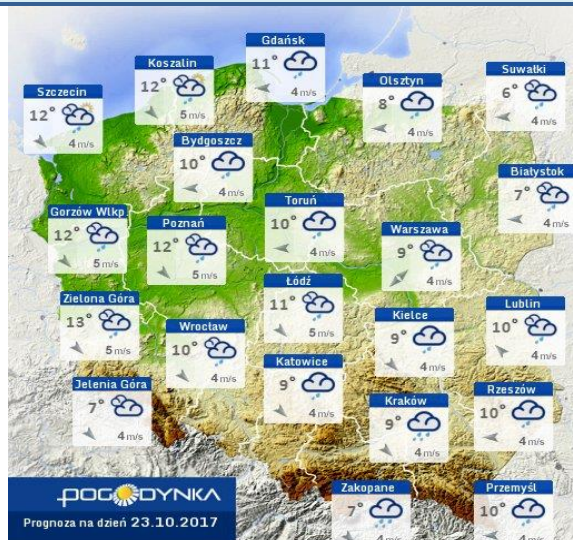

BIULETYN INFORMACYJNY NR 294/2017

za okres od 21.10.2017 r. od godz. 7.00 do 22.10.2017 r. do godz. 7.00

niedziela, dnia 22.10.2017 r.

Najważniejsze zdarzenia z minionej doby

1. WIOŚ – ostrzeżenie 1 stopnia o złej jakości powietrza PM 2,5.
2. Radom – potrącenie pieszej ze skutkiem śmiertelnym.

Stacja	Pomiar	PM10 [µg/m ³]	PM2.5 [µg/m ³]	O ₃ [µg/m ³]	NO ₂ [µg/m ³]	SO ₂ [µg/m ³]	CO [µg/m ³]	C ₆ H ₆ [µg/m ³]
		Pył zawieszony PM10 S1hmax	Pył zawieszony PM 2.5 S1hmax	Ozon S1hmax	Dwutlenek azotu S1hmax	Dwutlenek siarki S1hmax	Tlenek węgla S1hmax	Benzen S1hmax
Belsk-IGFPAN				53.2	11.9	1.7	412	
Granica-KPN				39.1	17.4	2.9		
Guty Duże				60.2	9.7	1.6		
Konstancin-Jeziorna	73.9	52	44.1	29.9	11.9	828	48.3	
Legionowo-Zegrzyńska		73	39	38.7	3.1			
Otwock-Brzozowa		93.1	32.1	23.5	2.5	1223		
Piastów-Pułaskiego		59	44.3	39.2	8.4			
Płock-Gimnazjum			44.4	34.1	2.1	497	2.4	
Płock-Reja	67.8	50.6	52.2	34	2.1	867	2.4	
Radom-Tochtermana	98.3	70.1	55.9	46.5	1.6	895	3.2	
Siedlce-Konarskiego								
Warszawa-Komunikacyjna	80.6	68.7		96.2		1502	3.6	
Warszawa-Marszałkowska	73.7	68.5		55.9		1285		
Warszawa-Podlesna			40.1					
Warszawa-Targówek	68.7		38.3	48.1	2.9			
Warszawa-Ursynów	66.5	47.3	47.7	49.8	4.7			
Żyrardów-Roosevelta	111.8	82.9						

PROGNOZA JAKOŚCI POWIETRZA NA DZIŚ

W dniu 21.10.2017 r. w związku z ostrzeżeniem WIOŚ o złej jakości powietrza (kolor żółty) dla pyłu zawieszonego PM 2,5 w powietrzu (przekroczenie poziomu III – Ostrzeżenie 1 stopnia) na obszarze województwa mazowieckiego Wojewódzkie Centrum Zarządzania Kryzysowego zamieściło w RSO stosowny komunikat.

INFORMACJE HYDROLOGICZNO - METEOROLOGICZNE

Stan wody w rzekach

Rozkład dobowej sumy opadów

Prognoza pogody dla Polski na dziś

Prognoza pogody dla Polski na jutro

Ostrzeżenia METEO

BRAK

Ostrzeżenia HYDRO