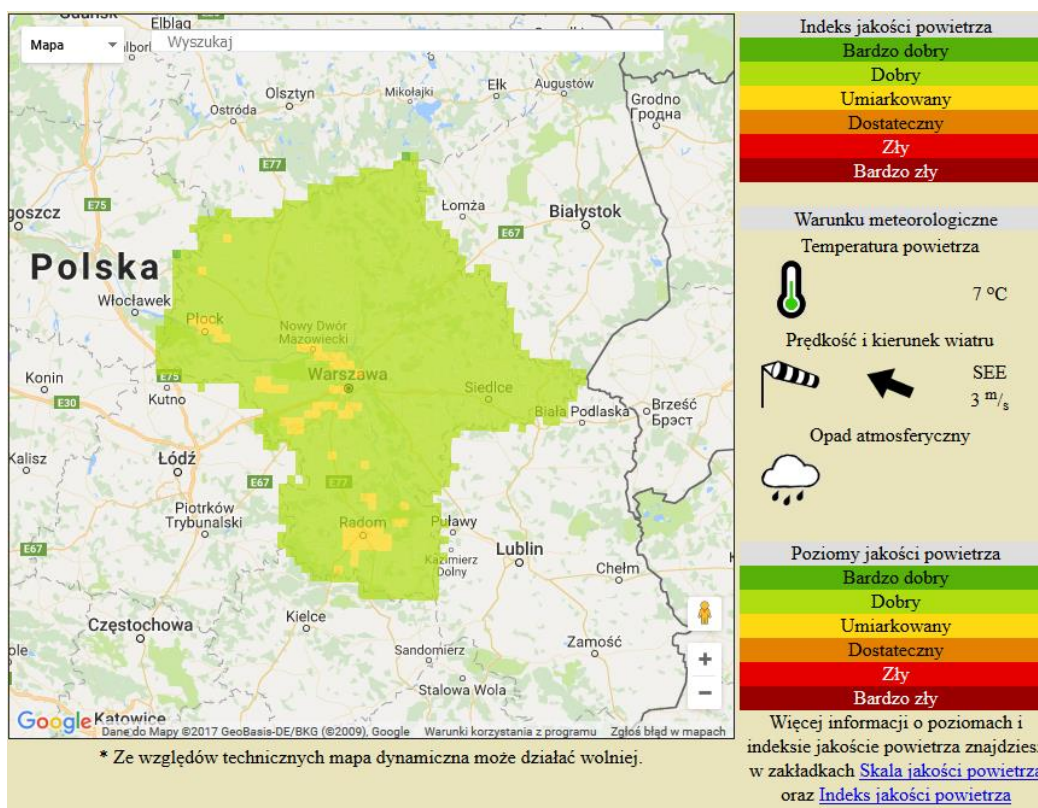

JAKOŚĆ POWIETRZA

Wyniki pomiarów zanieczyszczeń powietrza za minioną dobę [w µg/m³] na automatycznych stacjach WIOŚ w Warszawie

Wybierz datę: 2017-10-21, So Zestawienie dobowe (maxima)- Stacje automatyczne

Stacja	Pomiar	PM10 [µg/m³]	PM2.5 [µg/m³]	O₃ [µg/m³]	NO₂ [µg/m³]	SO₂ [µg/m³]	CO [µg/m³]	C₆H₆ [µg/m³]
		Pył zawieszony PM10 S1hmax	Pył zawieszony PM 2.5 S1hmax	Ozon S1hmax	Dwutlenek azotu S1hmax	Dwutlenek siarki S1hmax	Tlenek węgla S1hmax	Benzen S1hmax
Belsk-IGFPAN				53.2	11.9	1.7	412	
Granica-KPN				39.1	17.4	2.9		
Guty Duże				60.2	9.7	1.6		
Konstancin-Jeziorna	73.9	52	44.1	29.9	11.9	828	48.3	
Legionowo-Zegrzyńska		73	39	38.7	3.1			
Otwock-Brzozowa		93.1	32.1	23.5	2.5	1223		
Piastów-Pułaskiego		59	44.3	39.2	8.4			
Płock-Gimnazjum			44.4	34.1	2.1	497	2.4	
Płock-Reja	67.8	50.6	52.2	34	2.1	867	2.4	
Radom-Tochtermana	98.3	70.1	55.9	46.5	1.6	895	3.2	
Siedlce-Konarskiego								
Warszawa-Komunikacyjna	80.6	68.7		96.2		1502	3.6	
Warszawa-Marszałkowska	73.7	68.5		55.9		1285		
Warszawa-Podlesna			40.1					
Warszawa-Targówek	68.7		38.3	48.1	2.9			
Warszawa-Ursynów	66.5	47.3	47.7	49.8	4.7			
Żyrardów-Roosevelta	111.8	82.9						

PROGNOZA JAKOŚCI POWIETRZA NA DZIŚ

W dniu 21.10.2017 r. w związku z ostrzeżeniem WIOŚ o złej jakości powietrza (kolor żółty) dla pyłu zawieszonego PM 2,5 w powietrzu (przekroczenie poziomu III – Ostrzeżenie 1 stopnia) na obszarze województwa mazowieckiego Wojewódzkie Centrum Zarządzania Kryzysowego zamieściło w RSO stosowny komunikat.