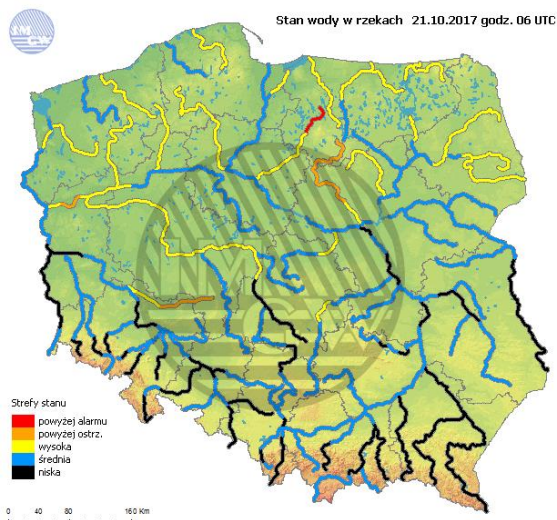

INFORMACJE HYDROLOGICZNO - METEOROLOGICZNE

Stan wody w rzekach