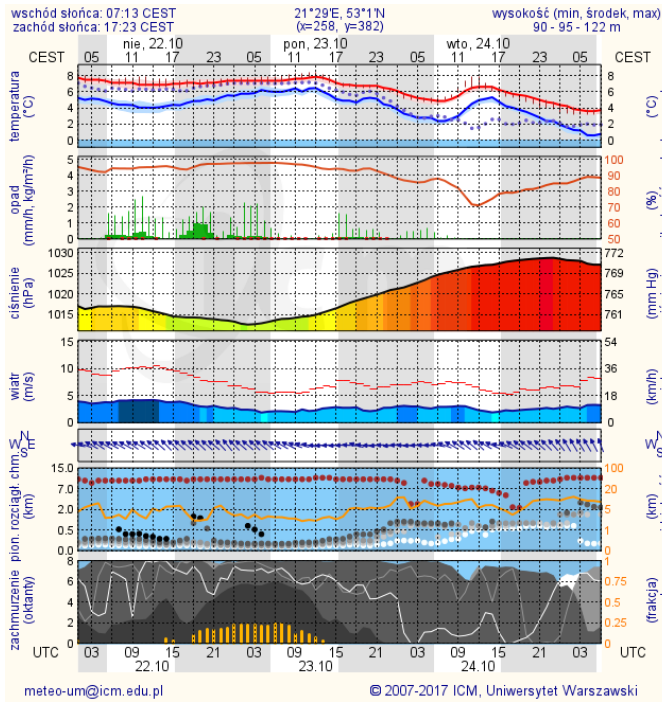

BIULETYN INFORMACYJNY NR 294/2017

za okres od 21.10.2017 r. od godz. 7.00 do 22.10.2017 r. do godz. 7.00

niedziela, dnia 22.10.2017 r.

Najważniejsze zdarzenia z minionej doby

1. WIOŚ – ostrzeżenie 1 stopnia o złej jakości powietrza PM 2,5.
2. Radom – potrącenie pieszej ze skutkiem śmiertelnym.

ZESTAWIENIE DANYCH STATYSTYCZNYCH Za okres: 21 – 22.10.2017 r.

	KOMENDA STOŁECZNA POLICJI	W analizowanym okresie	Od początku roku
	1) Odnotowano wypadków	13	2132
	2) Ofiary śmiertelne w wypadkach drogowych/ kolejowych/ lotniczych	1/0/0	117/14/2
	3) Osoby ranne w wypadkach drogowych/kolejowych/lotniczych	13/1/0	2482/10/3
	4) Utonięcia /wychłodzenia	1/0	16/7
	KOMENDA WOJEWÓDZKA POLICJI	W analizowanym okresie	Od początku roku
	1) Odnotowano wypadków	11	1784
	2) Ofiary śmiertelne w wypadkach drogowych/ kolejowych/ lotniczych	2/0/0	189/7/2
	3) Osoby ranne w wypadkach drogowych/kolejowych/lotniczych	13/0/0	2232/4/2
	4) Utonięcia/wychłodzenia	0/0	25/2
	KOMENDA WOJEWÓDZKA PAŃSTWOWEJ STRAŻY POŻARNEJ	W analizowanym okresie	Od początku roku
	1) Liczba pożarów	37	14227
	2) Ofiary śmiertelne w pożarach/zaczadzenia	0/0	41/5
	3) Osoby ranne w pożarach/zatrute, CO	3/0	301/8
	NADWIŚLAŃSKI ODDZIAŁ STRAŻY GRANICZNEJ	W dniu 21.10.2017	Od 01.01.2017
	1) Ruch graniczny: schengen/non-schengen	34115/18230	10727002/5287244
	2) Złożone wnioski o nadanie statusu uchodźcy	0	649
	3) Cudzoziemcy, którym odmówiono wjazdu do RP/zatrzymano	6/0	517/1182

METEOROGRAMY

dla głównych miast województwa mazowieckiego:

Warszawa

Radom

Płock

Ciechanów

Ostrołęka

Siedlce