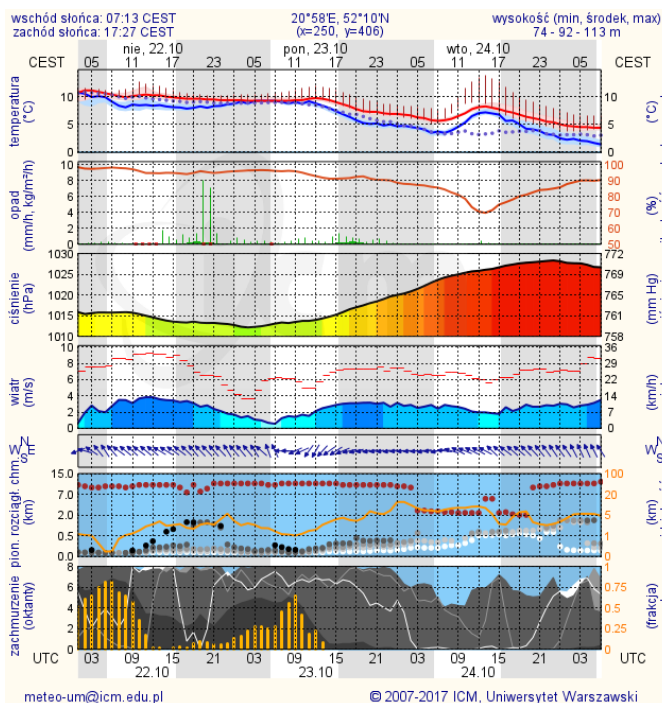

BIULETYN INFORMACYJNY NR 294/2017

za okres od 21.10.2017 r. od godz. 7.00 do 22.10.2017 r. do godz. 7.00

niedziela, dnia 22.10.2017 r.

Najważniejsze zdarzenia z minionej doby

1. WIOŚ – ostrzeżenie 1 stopnia o złej jakości powietrza PM 2,5.
2. Radom – potrącenie pieszej ze skutkiem śmiertelnym.

INFORMACJE HYDROLOGICZNO - METEOROLOGICZNE

Stan wody w rzekach

Rozkład dobowej sumy opadów

Prognoza pogody dla Polski na dziś

Prognoza pogody dla Polski na jutro

Ostrzeżenia METEO

BRAK

Ostrzeżenia HYDRO

BRAK

ALARMY/POGOTOWIA PRZECIWPOWODZIOWE

Nazwa organu ogłaszającego i odwołującego	Obszar obowiązywania	Pogotowie/alarm przeciwpowodziowy	Data i godzina wprowadzenia	Data i godzina odwołania
Wójt Gminy Sochocin	gmina Sochocin	Pogotowie	12.10.2017 od godz. 13.00	Obowiązuje

METEOROGRAMY

dla głównych miast województwa mazowieckiego:

Warszawa

Radom

Płock

Ciechanów

Ostrołęka

Siedlce