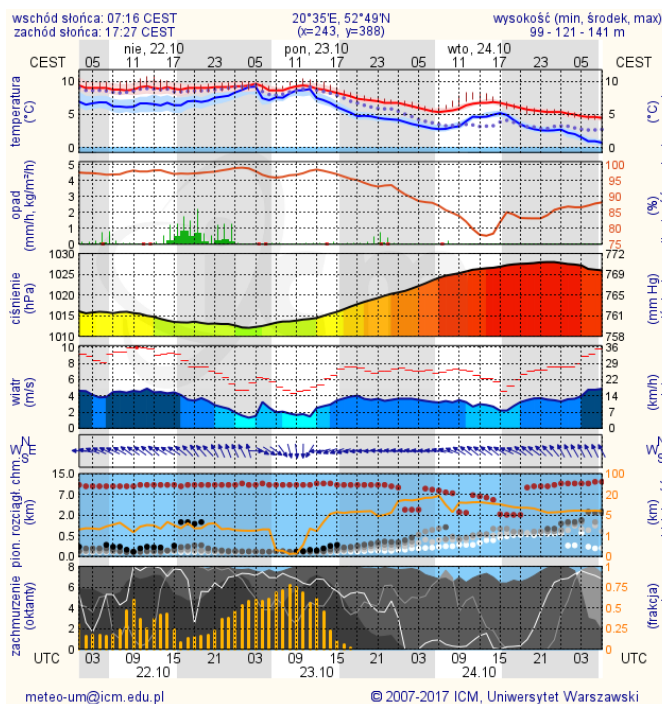

BIULETYN INFORMACYJNY NR 294/2017

za okres od 21.10.2017 r. od godz. 7.00 do 22.10.2017 r. do godz. 7.00

niedziela, dnia 22.10.2017 r.

Najważniejsze zdarzenia z minionej doby

1. WIOŚ – ostrzeżenie 1 stopnia o złej jakości powietrza PM 2,5.
2. Radom – potrącenie pieszej ze skutkiem śmiertelnym.

ZESTAWIENIE DANYCH STATYSTYCZNYCH Za okres: 21 – 22.10.2017 r.

	KOMENDA STOŁECZNA POLICJI	W analizowanym okresie	Od początku roku
	1) Odnotowano wypadków	13	2132
	2) Ofiary śmiertelne w wypadkach drogowych/ kolejowych/ lotniczych	1/0/0	117/14/2
	3) Osoby ranne w wypadkach drogowych/kolejowych/lotniczych	13/1/0	2482/10/3
	4) Utonięcia /wychłodzenia	1/0	16/7
	KOMENDA WOJEWÓDZKA POLICJI	W analizowanym okresie	Od początku roku
	1) Odnotowano wypadków	11	1784
	2) Ofiary śmiertelne w wypadkach drogowych/ kolejowych/ lotniczych	2/0/0	189/7/2
	3) Osoby ranne w wypadkach drogowych/kolejowych/lotniczych	13/0/0	2232/4/2
	4) Utonięcia/wychłodzenia	0/0	25/2
	KOMENDA WOJEWÓDZKA PAŃSTWOWEJ STRAŻY POŻARNEJ	W analizowanym okresie	Od początku roku
	1) Liczba pożarów	37	14227
	2) Ofiary śmiertelne w pożarach/zaczadzenia	0/0	41/5
	3) Osoby ranne w pożarach/zatrute, CO	3/0	301/8
	NADWIŚLAŃSKI ODDZIAŁ STRAŻY GRANICZNEJ	W dniu 21.10.2017	Od 01.01.2017
	1) Ruch graniczny: schengen/non-schengen	34115/18230	10727002/5287244
	2) Złożone wnioski o nadanie statusu uchodźcy	0	649
	3) Cudzoziemcy, którym odmówiono wjazdu do RP/zatrzymano	6/0	517/1182

METEOROGRAMY

dla głównych miast województwa mazowieckiego:

Warszawa

Radom

Płock

Ciechanów

Ostrołęka

Siedlce