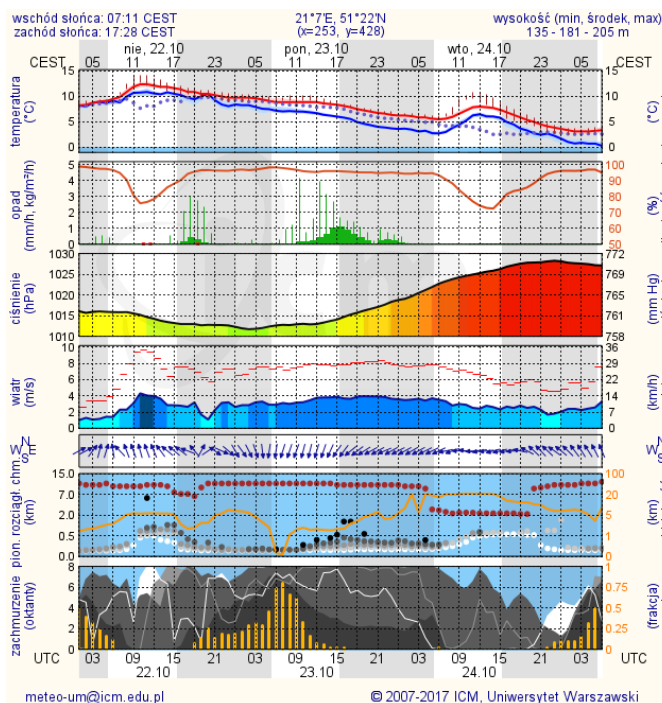

BIULETYN INFORMACYJNY NR 294/2017

za okres od 21.10.2017 r. od godz. 7.00 do 22.10.2017 r. do godz. 7.00

niedziela, dnia 22.10.2017 r.

Najważniejsze zdarzenia z minionej doby

1. WIOŚ – ostrzeżenie 1 stopnia o złej jakości powietrza PM 2,5.
2. Radom – potrącenie pieszej ze skutkiem śmiertelnym.

ZESTAWIENIE DANYCH STATYSTYCZNYCH Za okres: 21 – 22.10.2017 r.

	KOMENDA STOŁECZNA POLICJI	W analizowanym okresie	Od początku roku
	1) Odnotowano wypadków	13	2132
	2) Ofiary śmiertelne w wypadkach drogowych/ kolejowych/ lotniczych	1/0/0	117/14/2
	3) Osoby ranne w wypadkach drogowych/kolejowych/lotniczych	13/1/0	2482/10/3
	4) Utonięcia /wychłodzenia	1/0	16/7
	KOMENDA WOJEWÓDZKA POLICJI	W analizowanym okresie	Od początku roku
	1) Odnotowano wypadków	11	1784
	2) Ofiary śmiertelne w wypadkach drogowych/ kolejowych/ lotniczych	2/0/0	189/7/2
	3) Osoby ranne w wypadkach drogowych/kolejowych/lotniczych	13/0/0	2232/4/2
	4) Utonięcia/wychłodzenia	0/0	25/2
	KOMENDA WOJEWÓDZKA PAŃSTWOWEJ STRAŻY POŻARNEJ	W analizowanym okresie	Od początku roku
	1) Liczba pożarów	37	14227
	2) Ofiary śmiertelne w pożarach/zaczadzenia	0/0	41/5
	3) Osoby ranne w pożarach/zatrute, CO	3/0	301/8
	NADWIŚLAŃSKI ODDZIAŁ STRAŻY GRANICZNEJ	W dniu 21.10.2017	Od 01.01.2017
	1) Ruch graniczny: schengen/non-schengen	34115/18230	10727002/5287244
	2) Złożone wnioski o nadanie statusu uchodźcy	0	649
	3) Cudzoziemcy, którym odmówiono wjazdu do RP/zatrzymano	6/0	517/1182

INFORMACJE HYDROLOGICZNO - METEOROLOGICZNE

Stan wody w rzekach

Rozkład dobowej sumy opadów

Prognoza pogody dla Polski na dziś

Prognoza pogody dla Polski na jutro

Ostrzeżenia METEO

BRAK

Ostrzeżenia HYDRO

METEOROGRAMY

dla głównych miast województwa mazowieckiego:

Warszawa

Radom

Płock

Ciechanów

Ostrołęka

Siedlce