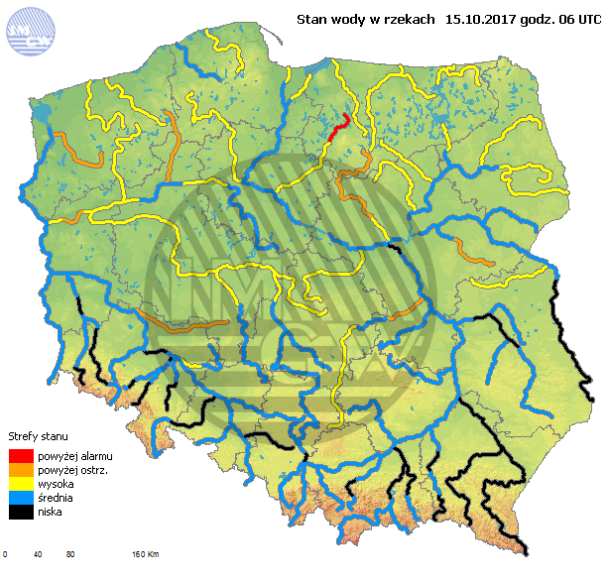

## Wyniki pomiarów zanieczyszczeń powietrza za minioną dobę [w µg/m³] na automatycznych stacjach WIOŚ w Warszawie

Wybierz datę: 2017-10-15, Nd Zestawienie dobowe (średnie)- Stacje automatyczne

Stacja	Pomiary	PM10 [µg/m³]	PM2.5 [µg/m³]	O <sub>3</sub> [µg/m³]		NO <sub>2</sub> [µg/m³]	SO <sub>2</sub> [µg/m³]	CO [µg/m³]		C <sub>6</sub> H <sub>6</sub> [µg/m³]
		Pył zawieszony PM10 S24h	Pył zawieszony PM 2.5 S24h	S24h	S8max	Dwutlenek azotu S24h	Dwutlenek siarki S24h	Tlenek węgla S24h	S8max	Benzen S24h
Belsk-IGFPAN				36.5	45.1	4.3	0.8	160	194	
Granica-KPN				13.9	21.8	20.7	2.4			
Guty Duże				36.7	45	1.5	0.9			
Konstancin-Jeziorna		23	16.4	27	38.7	12.5	1.3	355	493	0
Legionowo-Zegrzyńska			12.5	27.1	37.1	10.6	1			
Otwock-Brzozowa			18	29.8	43.6	31.2	2.3	321	485	
Piastów-Pułaskiego			15	22.6	31.7	18.2	5.9			
Płock-Gimnazjum				27.5	33.6	8.6	0.7	187	279	0.2
Płock-Reja		21.8	15.8	29.8	37.1	10.8	1.4	364	450	0.4
Radom-Tochtermana		28.4	19.8	26.7	37.9	14.8	0.5	362	535	0.4
Siedlce-Konarskiego		14.6	12.8							
Warszawa-Komunikacyjna		32	23.9			31.1		550	785	1.1
Warszawa-Marszałkowska		27.5	23.6			12		480	572	
Warszawa-Podleśna				28.1	34.4					
Warszawa-Targówek		19.7		19.9	27.8	17.2	1.5			
Warszawa-Ursynów				25.9	33.7	20.1	3.6			
Żyrardów-Roosevelta		21.6	15.6							

13 °C

Prędkość i kierunek wiatru

SW  
3.4 m/s

Opad atmosferyczny

**Poziomy jakości powietrza**

- Bardzo dobry
- Dobry
- Umiarkowany
- Dostateczny
- Zły
- Bardzo zły

Więcej informacji o poziomach i indeksie jakości powietrza znajdziesz w zakładkach [Skala jakości powietrza](#) oraz [Indeks jakości powietrza](#)

\* Ze względów technicznych mapa dynamiczna może działać wolniej.

## Stan wody w rzekach