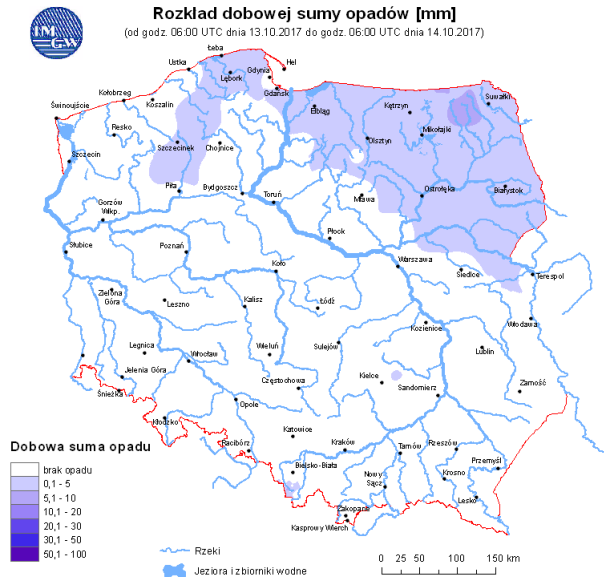

Rozkład dobowej sumy opadów