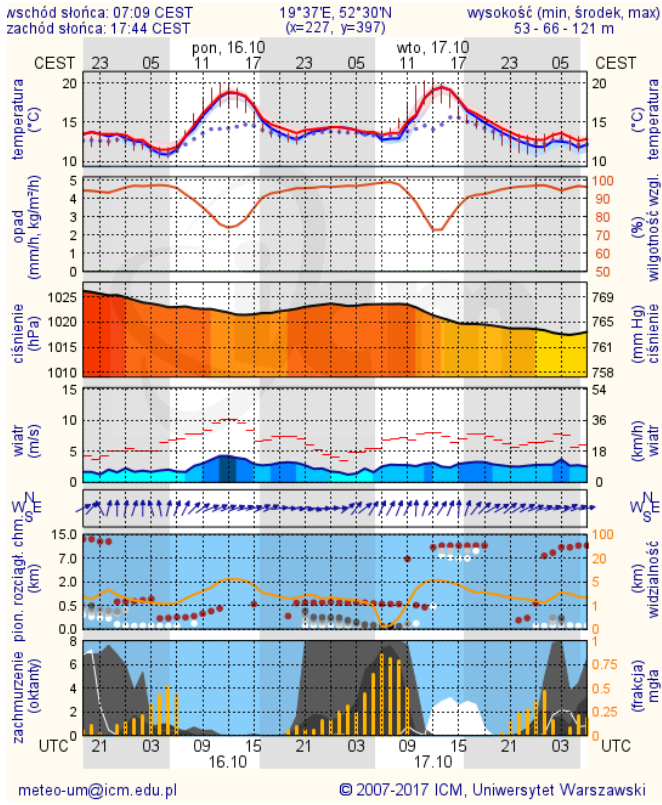

Płock

Ciechanów

Ostrołęka

Siedlce