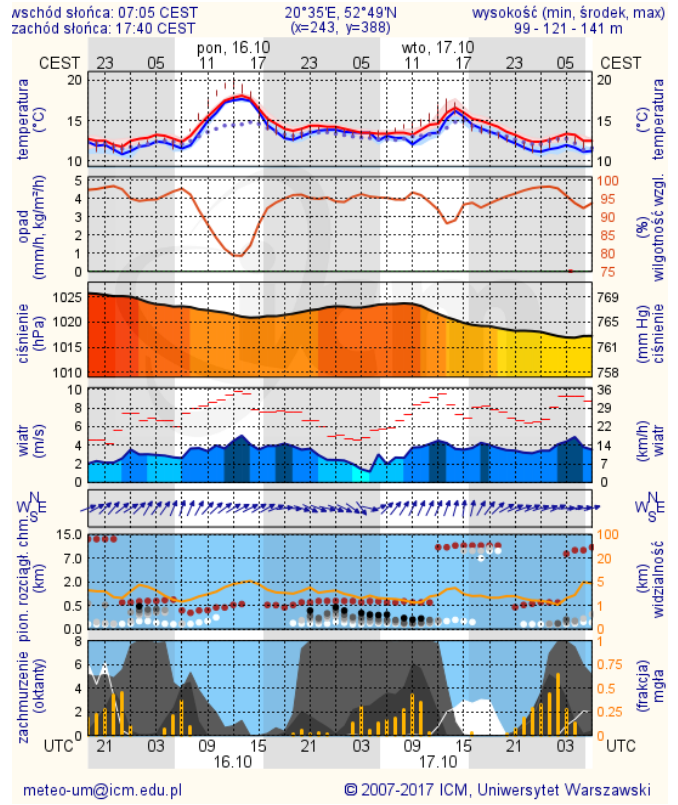

Płock

Ciechanów

Ostrołęka

Siedlce