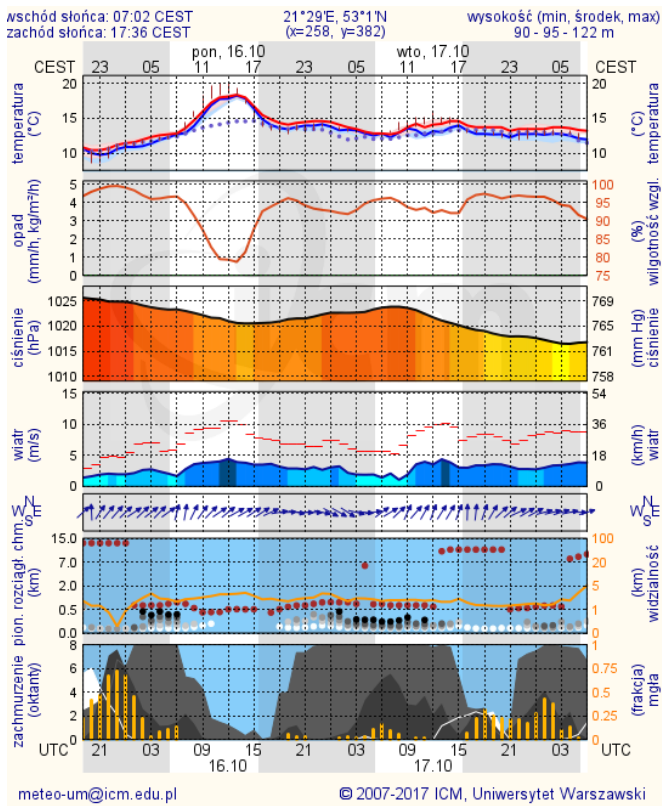

Płock

Ciechanów

Ostrołęka

Siedlce