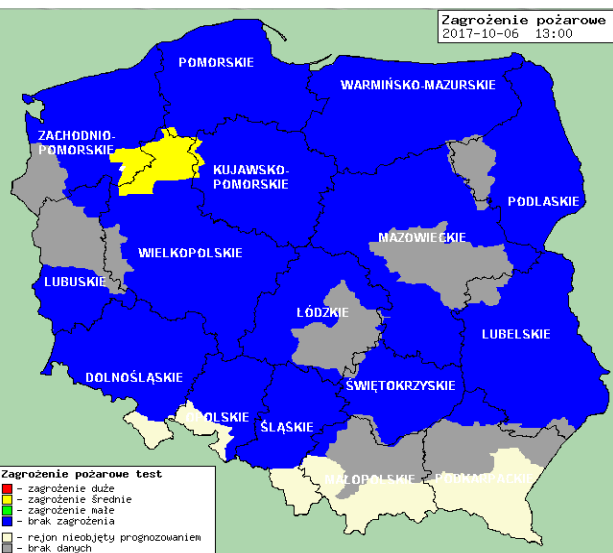

Za okres: 06 – 07.10.2017 r.

	KOMENDA STOŁECZNA POLICJI	W analizowanym okresie	Od początku roku
	1) Odnotowano wypadków	13	2005
	2) Ofiary śmiertelne w wypadkach drogowych/ kolejowych/ lotniczych	0/0/0	108/13/2
	3) Osoby ranne w wypadkach drogowych/kolejowych/lotniczych	13/0/0	2242/9/3
	4) Utonięcia /wychłodzenia	0/0	15/7
	KOMENDA WOJEWÓDZKA POLICJI	W analizowanym okresie	Od początku roku
	1) Odnotowano wypadków	12	1655
	2) Ofiary śmiertelne w wypadkach drogowych/ kolejowych/ lotniczych	1/0/0	175/6/2
	3) Osoby ranne w wypadkach drogowych/kolejowych/lotniczych	14/0/0	2079/4/2
	4) Utonięcia/wychłodzenia	0/0	25/2
	KOMENDA WOJEWÓDZKA PAŃSTWOWEJ STRAŻY POŻARNEJ	W analizowanym okresie	Od początku roku
	1) Liczba pożarów	30	13853
	2) Ofiary śmiertelne w pożarach/zaczadzenia	0/0	40/5
	3) Osoby ranne w pożarach/zatrute, CO	0/0	290/8
	NADWIŚLAŃSKI ODDZIAŁ STRAŻY GRANICZNEJ	W dniu 06.10.2017	Od 01.01.2017
	1) Ruch graniczny: schengen/non-schengen	43602/18308	10173870/5031810
	2) Złożone wnioski o nadanie statusu uchodźcy	2	623
	3) Cudzoziemcy, którym odmówiono wjazdu do RP/zatrzymano	2/1	492/1133

INFORMACJE HYDROLOGICZNO - METEOROLOGICZNE

Stan wody w rzekach

Rozkład dobowej sumy opadów

Prognoza pogody dla Polski na dziś

Prognoza pogody dla Polski na jutro

Zagrożenie pożarowe lasów

Ostrzeżenia METEO/HYDRO

BRAK

METEOROGRAMY

dla głównych miast województwa mazowieckiego:

Warszawa

Radom

Płock

Ciechanów

Ostrołęka