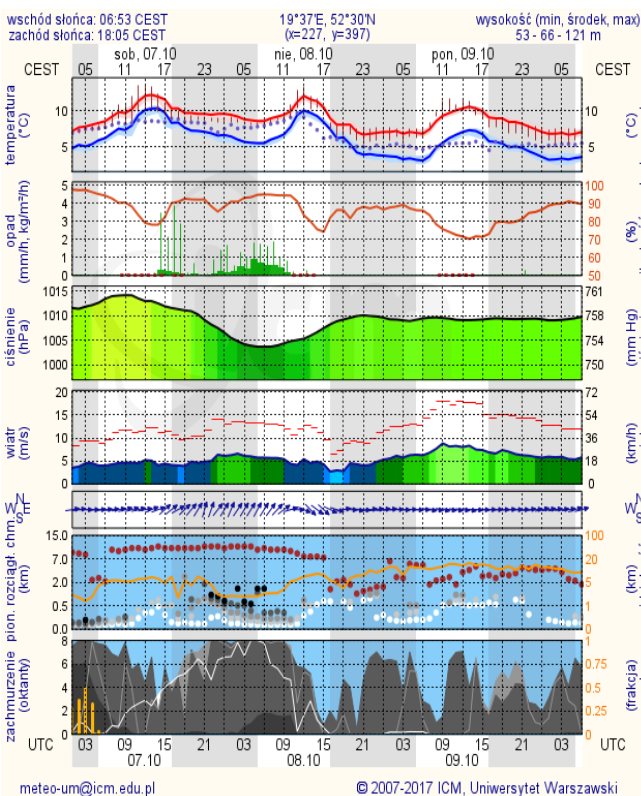

Warunki meteorologiczne

Temperatura powietrza  7 °C

Prędkość i kierunek wiatru  SW 4 m/s

Opad atmosferyczny 

Poziomy jakości powietrza

- Bardzo dobry
- Dobry
- Umiarkowany
- Dostateczny
- Zły
- Bardzo zły

Więcej informacji o poziomach i indeksie jakości powietrza znajdziesz w zakładkach [Skala jakości powietrza](#) oraz [Indeks jakości powietrza](#)

INFORMACJE HYDROLOGICZNO - METEOROLOGICZNE

Stan wody w rzekach

Rozkład dobowej sumy opadów

Prognoza pogody dla Polski na dziś

Prognoza pogody dla Polski na jutro

Zagrożenie pożarowe lasów

Ostrzeżenia METEO/HYDRO

BRAK

METEOROGRAMY

dla głównych miast województwa mazowieckiego:

Warszawa

Radom

Płock

Ciechanów

Ostrołęka