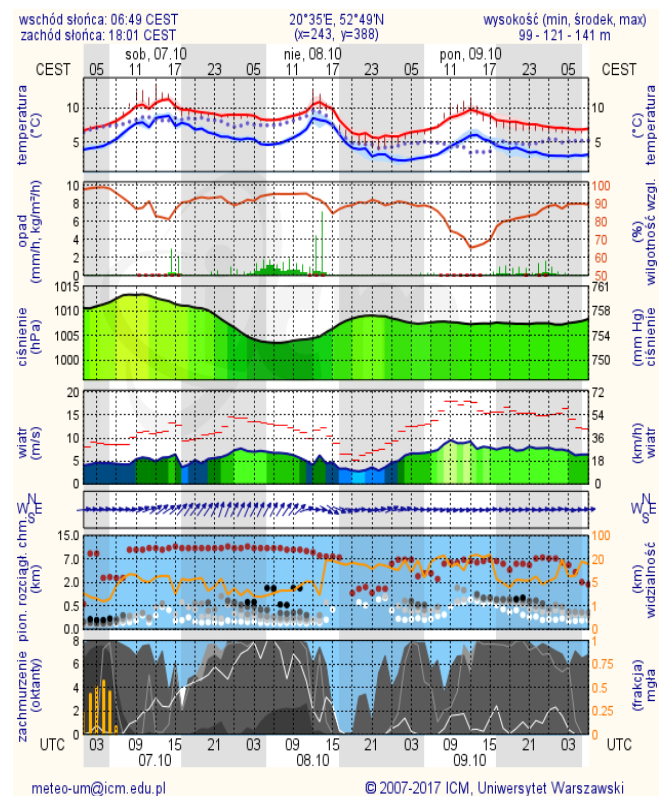

Warunki meteorologiczne

Temperatura powietrza  7 °C

Prędkość i kierunek wiatru  SW 4 m/s

Opad atmosferyczny 

Poziomy jakości powietrza

- Bardzo dobry
- Dobry
- Umiarkowany
- Dostateczny
- Zły
- Bardzo zły

Więcej informacji o poziomach i indeksie jakości powietrza znajdziesz w zakładkach [Skala jakości powietrza](#) oraz [Indeks jakości powietrza](#)

INFORMACJE HYDROLOGICZNO - METEOROLOGICZNE

Stan wody w rzekach

Rozkład dobowej sumy opadów

Prognoza pogody dla Polski na dziś

Prognoza pogody dla Polski na jutro

Zagrożenie pożarowe lasów

Ostrzeżenia METEO/HYDRO

BRAK

METEOROGRAMY

dla głównych miast województwa mazowieckiego:

Warszawa

Radom

Płock

Ciechanów

Ostrołęka