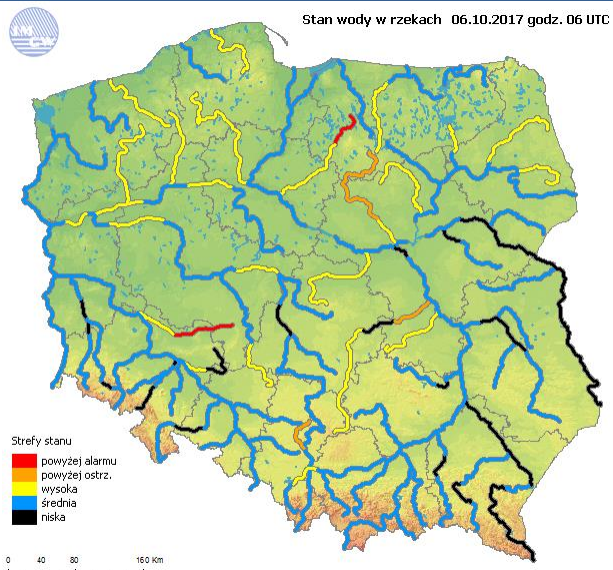

Warunki meteorologiczne

Temperatura powietrza  7 °C

Prędkość i kierunek wiatru  SW 4 m/s

Opad atmosferyczny 

Poziomy jakości powietrza

- Bardzo dobry
- Dobry
- Umiarkowany
- Dostateczny
- Zły
- Bardzo zły

Więcej informacji o poziomach i indeksie jakości powietrza znajdziesz w zakładkach [Skala jakości powietrza](#) oraz [Indeks jakości powietrza](#)

INFORMACJE HYDROLOGICZNO - METEOROLOGICZNE

Stan wody w rzekach

Rozkład dobowej sumy opadów

Prognoza pogody dla Polski na dziś

Prognoza pogody dla Polski na jutro

Zagrożenie pożarowe lasów

Ostrzeżenia METEO/HYDRO