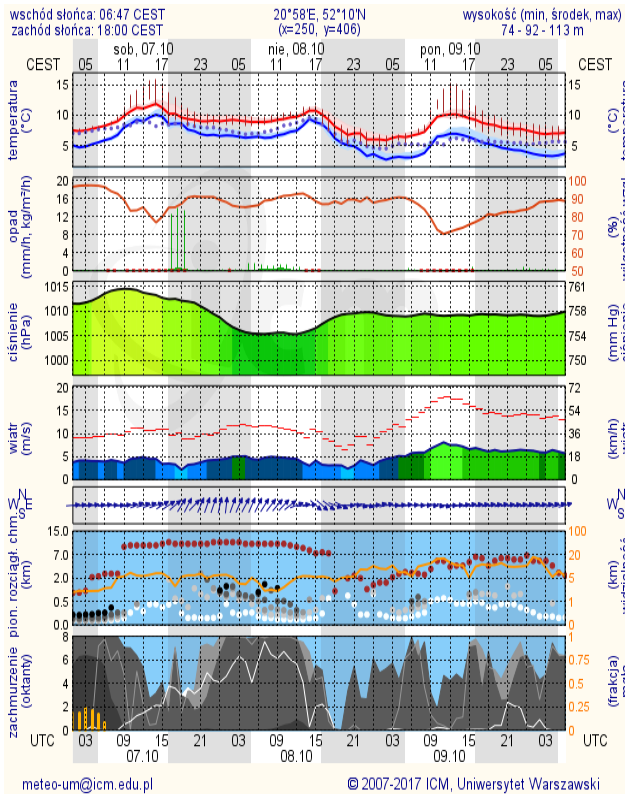

Za okres: 06 – 07.10.2017 r.

	KOMENDA STOŁECZNA POLICJI	W analizowanym okresie	Od początku roku
	1) Odnotowano wypadków	13	2005
	2) Ofiary śmiertelne w wypadkach drogowych/ kolejowych/ lotniczych	0/0/0	108/13/2
	3) Osoby ranne w wypadkach drogowych/kolejowych/lotniczych	13/0/0	2242/9/3
	4) Utonięcia /wychłodzenia	0/0	15/7
	KOMENDA WOJEWÓDZKA POLICJI	W analizowanym okresie	Od początku roku
	1) Odnotowano wypadków	12	1655
	2) Ofiary śmiertelne w wypadkach drogowych/ kolejowych/ lotniczych	1/0/0	175/6/2
	3) Osoby ranne w wypadkach drogowych/kolejowych/lotniczych	14/0/0	2079/4/2
	4) Utonięcia/wychłodzenia	0/0	25/2
	KOMENDA WOJEWÓDZKA PAŃSTWOWEJ STRAŻY POŻARNEJ	W analizowanym okresie	Od początku roku
	1) Liczba pożarów	30	13853
	2) Ofiary śmiertelne w pożarach/zaczadzenia	0/0	40/5
	3) Osoby ranne w pożarach/zatrute, CO	0/0	290/8
	NADWIŚLAŃSKI ODDZIAŁ STRAŻY GRANICZNEJ	W dniu 06.10.2017	Od 01.01.2017
	1) Ruch graniczny: schengen/non-schengen	43602/18308	10173870/5031810
	2) Złożone wnioski o nadanie statusu uchodźcy	2	623
	3) Cudzoziemcy, którym odmówiono wjazdu do RP/zatrzymano	2/1	492/1133

Warunki meteorologiczne

Temperatura powietrza  7 °C

Prędkość i kierunek wiatru  SW 4 m/s

Opad atmosferyczny 

Poziomy jakości powietrza

- Bardzo dobry
- Dobry
- Umiarkowany
- Dostateczny
- Zły
- Bardzo zły

Więcej informacji o poziomach i indeksie jakości powietrza znajdziesz w zakładkach [Skala jakości powietrza](#) oraz [Indeks jakości powietrza](#)

INFORMACJE HYDROLOGICZNO - METEOROLOGICZNE

Stan wody w rzekach

Rozkład dobowej sumy opadów

Prognoza pogody dla Polski na dziś

Prognoza pogody dla Polski na jutro

Zagrożenie pożarowe lasów

Ostrzeżenia METEO/HYDRO

BRAK

METEOROGRAMY

dla głównych miast województwa mazowieckiego:

Warszawa

Radom

Płock

Ciechanów

Ostrołęka