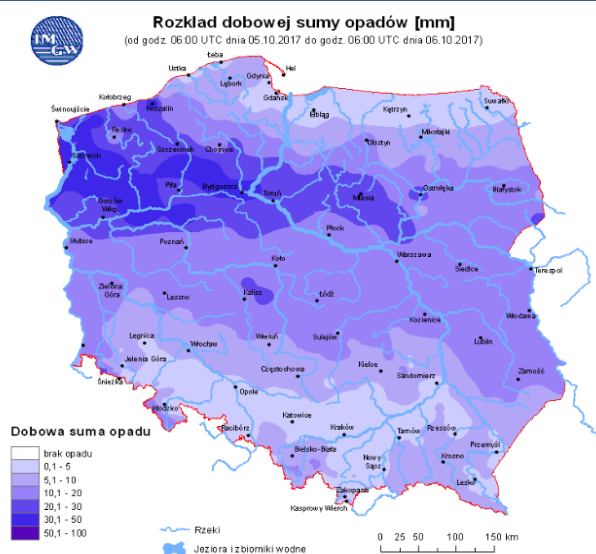

Rozkład dobowej sumy opadów