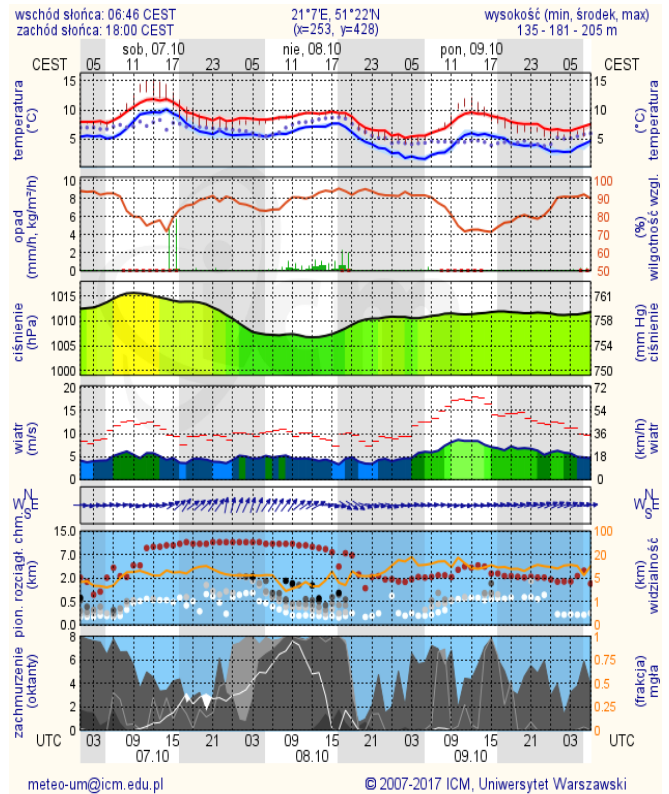

Warunki meteorologiczne

Temperatura powietrza  7 °C

Prędkość i kierunek wiatru  SW 4 m/s

Opad atmosferyczny 

Poziomy jakości powietrza

- Bardzo dobry
- Dobry
- Umiarkowany
- Dostateczny
- Zły
- Bardzo zły

Więcej informacji o poziomach i indeksie jakości powietrza znajdziesz w zakładkach [Skala jakości powietrza](#) oraz [Indeks jakości powietrza](#)

INFORMACJE HYDROLOGICZNO - METEOROLOGICZNE

Stan wody w rzekach

Rozkład dobowej sumy opadów

Prognoza pogody dla Polski na dziś

Prognoza pogody dla Polski na jutro

Zagrożenie pożarowe lasów

Ostrzeżenia METEO/HYDRO

BRAK

METEOROGRAMY

dla głównych miast województwa mazowieckiego:

Warszawa

Radom

Płock

Ciechanów

Ostrołęka