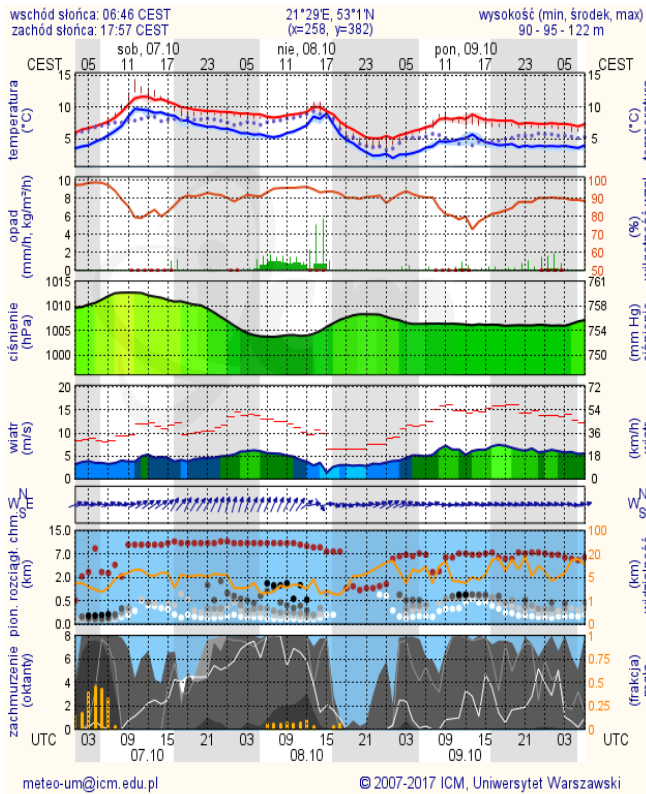

Za okres: 06 – 07.10.2017 r.

	KOMENDA STOŁECZNA POLICJI	W analizowanym okresie	Od początku roku
	1) Odnotowano wypadków	13	2005
	2) Ofiary śmiertelne w wypadkach drogowych/ kolejowych/ lotniczych	0/0/0	108/13/2
	3) Osoby ranne w wypadkach drogowych/kolejowych/lotniczych	13/0/0	2242/9/3
	4) Utonięcia /wychłodzenia	0/0	15/7
	KOMENDA WOJEWÓDZKA POLICJI	W analizowanym okresie	Od początku roku
	1) Odnotowano wypadków	12	1655
	2) Ofiary śmiertelne w wypadkach drogowych/ kolejowych/ lotniczych	1/0/0	175/6/2
	3) Osoby ranne w wypadkach drogowych/kolejowych/lotniczych	14/0/0	2079/4/2
	4) Utonięcia/wychłodzenia	0/0	25/2
	KOMENDA WOJEWÓDZKA PAŃSTWOWEJ STRAŻY POŻARNEJ	W analizowanym okresie	Od początku roku
	1) Liczba pożarów	30	13853
	2) Ofiary śmiertelne w pożarach/zaczadzenia	0/0	40/5
	3) Osoby ranne w pożarach/zatrute, CO	0/0	290/8
	NADWIŚLAŃSKI ODDZIAŁ STRAŻY GRANICZNEJ	W dniu 06.10.2017	Od 01.01.2017
	1) Ruch graniczny: schengen/non-schengen	43602/18308	10173870/5031810
	2) Złożone wnioski o nadanie statusu uchodźcy	2	623
	3) Cudzoziemcy, którym odmówiono wjazdu do RP/zatrzymano	2/1	492/1133

Warunki meteorologiczne

Temperatura powietrza  7 °C

Prędkość i kierunek wiatru  SW 4 m/s

Opad atmosferyczny 

Poziomy jakości powietrza

- Bardzo dobry
- Dobry
- Umiarkowany
- Dostateczny
- Zły
- Bardzo zły

Więcej informacji o poziomach i indeksie jakości powietrza znajdziesz w zakładkach [Skala jakości powietrza](#) oraz [Indeks jakości powietrza](#)

INFORMACJE HYDROLOGICZNO - METEOROLOGICZNE

Stan wody w rzekach

Rozkład dobowej sumy opadów

Prognoza pogody dla Polski na dziś

Prognoza pogody dla Polski na jutro

Zagrożenie pożarowe lasów

Ostrzeżenia METEO/HYDRO

BRAK

METEOROGRAMY

dla głównych miast województwa mazowieckiego:

Warszawa

Radom

Płock

Ciechanów

Ostrołęka