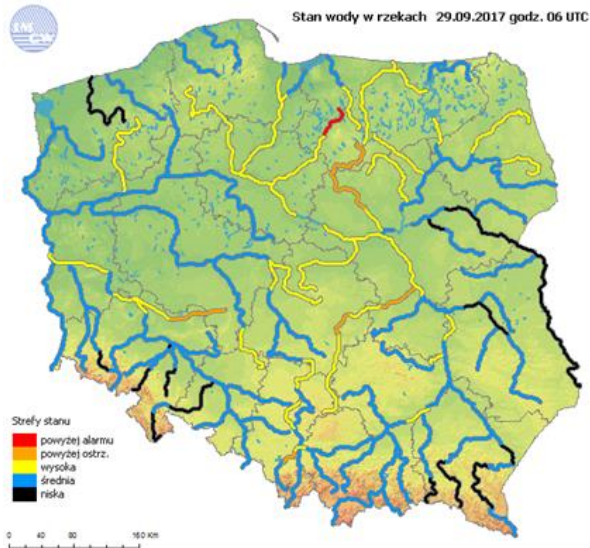

INFORMACJE HYDROLOGICZNO - METEOROLOGICZNE

Stan wody w rzekach