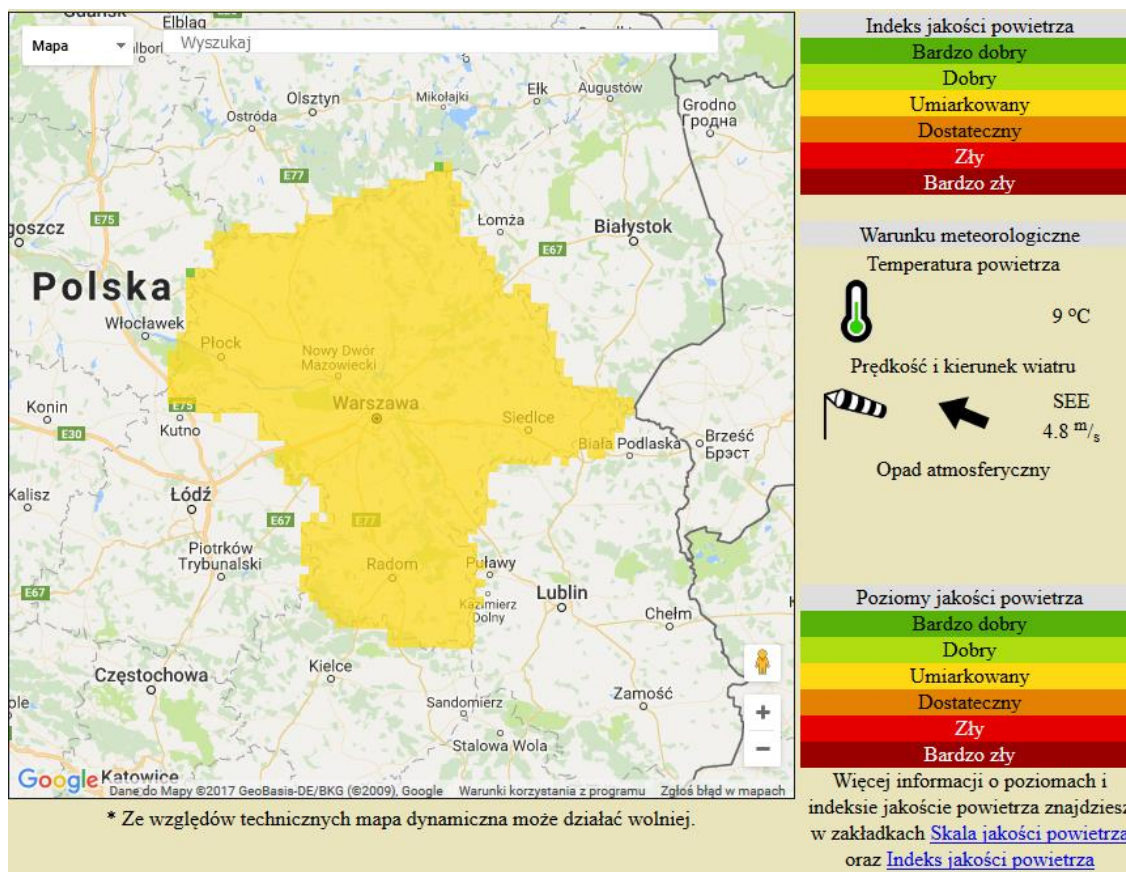

PROGNOZA JAKOŚCI POWIETRZA NA DZIŚ