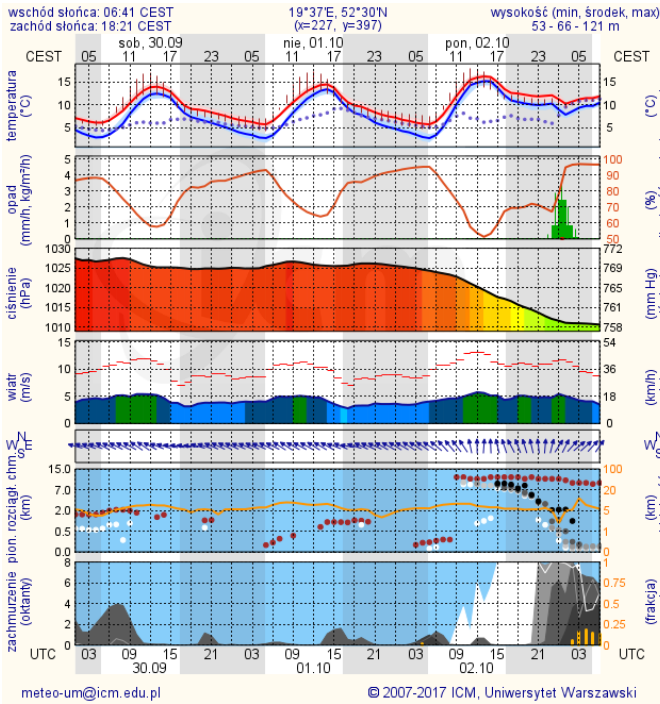

ZESTAWIENIE DANYCH STATYSTYCZNYCH

Za okres: 29.09 – 30.09.2017 r.

	KOMENDA STOŁECZNA POLICJI	W analizowanym okresie	Od początku roku
	1) Odnotowano wypadków	6	1935
	2) Ofiary śmiertelne w wypadkach drogowych/ kolejowych/ lotniczych	1/0/0	104/12/2
	3) Osoby ranne w wypadkach drogowych/kolejowych/lotniczych	7/0/0	2171/8/3
	4) Utonięcia /wychłodzenia	0/0	15/7
	KOMENDA WOJEWÓDZKA POLICJI	W analizowanym okresie	Od początku roku
	1) Odnotowano wypadków	9	1603
	2) Ofiary śmiertelne w wypadkach drogowych/ kolejowych/ lotniczych	2/0/0	161/5/2
	3) Osoby ranne w wypadkach drogowych/kolejowych/lotniczych	14/0/0	2022/4/2
	4) Utonięcia/wychłodzenia	0/0	25/2
	KOMENDA WOJEWÓDZKA PAŃSTWOWEJ STRAŻY POŻARNEJ	W analizowanym okresie	Od początku roku
	1) Liczba pożarów	29	13641
	2) Ofiary śmiertelne w pożarach/zaczadzenia	1/0	38/5
	3) Osoby ranne w pożarach/zatrute, CO	0/0	287/8
	NADWIŚLAŃSKI ODDZIAŁ STRAŻY GRANICZNEJ	W dniu 29.09.2017	Od 01.01.2017
	1) Ruch graniczny: schengen/non-schengen	45240/20460	9883069/4897975
	2) Złożone wnioski o nadanie statusu uchodźcy	2	613
	3) Cudzoziemcy, którym odmówiono wjazdu do RP/zatrzymano	1/3	484/1109

METEOROGRAMY

dla głównych miast województwa mazowieckiego:

Warszawa

Radom

Płock

Ciechanów

Ostrołęka

Siedlce