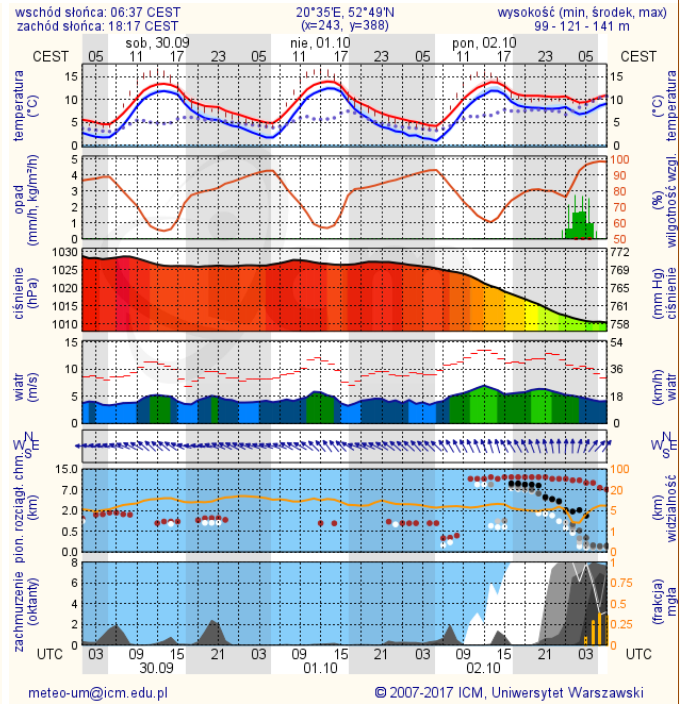

ZESTAWIENIE DANYCH STATYSTYCZNYCH

Za okres: 29.09 – 30.09.2017 r.

	KOMENDA STOŁECZNA POLICJI	W analizowanym okresie	Od początku roku
	1) Odnotowano wypadków	6	1935
	2) Ofiary śmiertelne w wypadkach drogowych/ kolejowych/ lotniczych	1/0/0	104/12/2
	3) Osoby ranne w wypadkach drogowych/kolejowych/lotniczych	7/0/0	2171/8/3
	4) Utonięcia /wychłodzenia	0/0	15/7
	KOMENDA WOJEWÓDZKA POLICJI	W analizowanym okresie	Od początku roku
	1) Odnotowano wypadków	9	1603
	2) Ofiary śmiertelne w wypadkach drogowych/ kolejowych/ lotniczych	2/0/0	161/5/2
	3) Osoby ranne w wypadkach drogowych/kolejowych/lotniczych	14/0/0	2022/4/2
	4) Utonięcia/wychłodzenia	0/0	25/2
	KOMENDA WOJEWÓDZKA PAŃSTWOWEJ STRAŻY POŻARNEJ	W analizowanym okresie	Od początku roku
	1) Liczba pożarów	29	13641
	2) Ofiary śmiertelne w pożarach/zaczadzenia	1/0	38/5
	3) Osoby ranne w pożarach/zatrute, CO	0/0	287/8
	NADWIŚLAŃSKI ODDZIAŁ STRAŻY GRANICZNEJ	W dniu 29.09.2017	Od 01.01.2017
	1) Ruch graniczny: schengen/non-schengen	45240/20460	9883069/4897975
	2) Złożone wnioski o nadanie statusu uchodźcy	2	613
	3) Cudzoziemcy, którym odmówiono wjazdu do RP/zatrzymano	1/3	484/1109

METEOROGRAMY

dla głównych miast województwa mazowieckiego:

Warszawa

Radom

Płock

Ciechanów

Ostrołęka

Siedlce