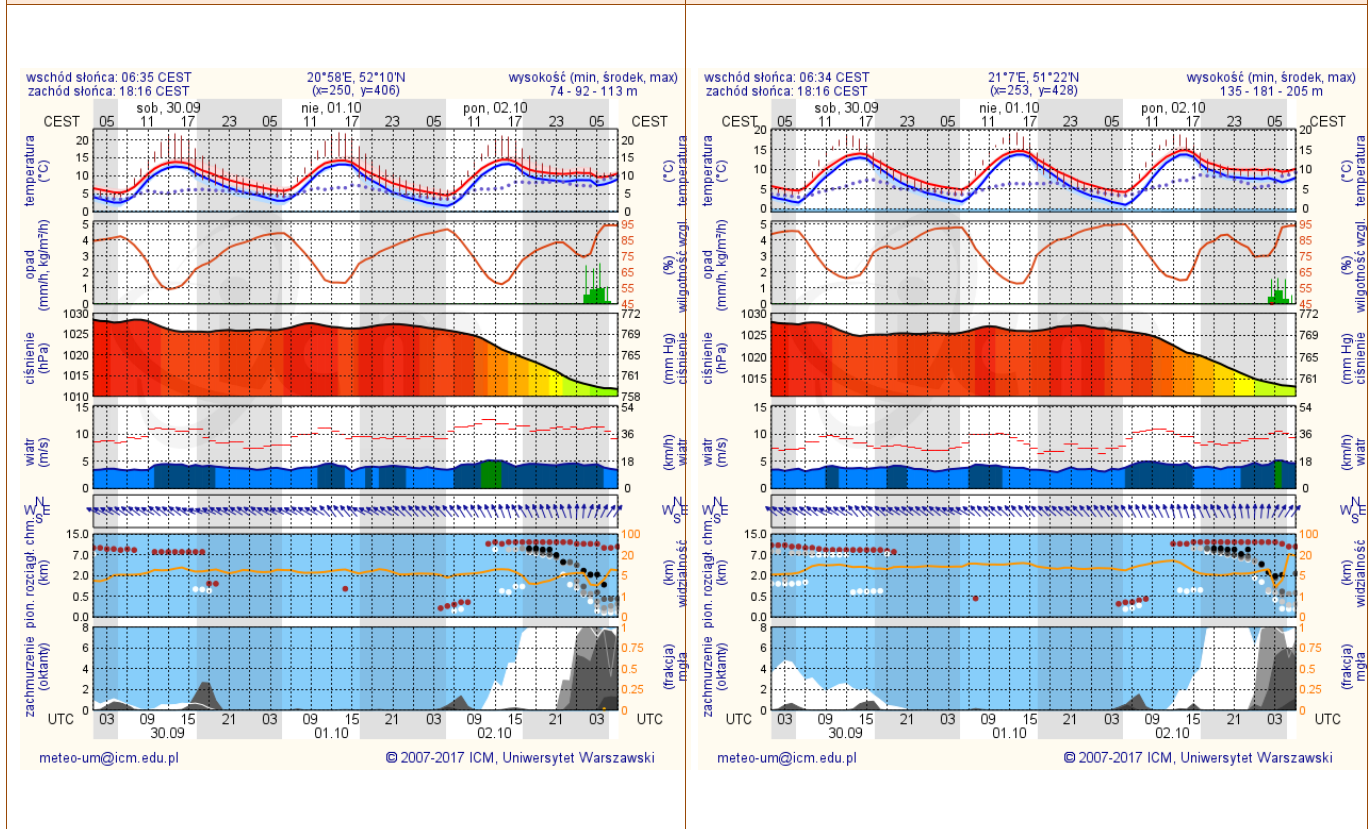

Stacja	Pomiar PM10 [µg/m ³] <i>Pył zawieszony PM10</i> S24h	PM2.5 [µg/m ³] <i>Pył zawieszony PM 2.5</i> S24h	O ₃ [µg/m ³] <i>Ozon</i>		NO ₂ [µg/m ³] <i>Dwutlenek azotu</i> S24h	SO ₂ [µg/m ³] <i>Dwutlenek siarki</i> S24h	CO [µg/m ³] <i>Tlenek węgla</i>		C ₆ H ₆ [µg/m ³] <i>Benzen</i> S24h
			S24h	S8 _{MAX}			S24h	S8 _{MAX}	
Belsk-IGFPAN			36.2	49.7	13.5	4.1	113	133	
Granica-KPN			27.4	49.9	8.4	2.7			
Guty Duże			52.7	72.8	5.6	1.7			
Konstancin-Jeziorna	29.4	16.3	50.5	69	12.3	3.4	434	465	0.6
Legionowo-Zegrzyńska		16.1	42.5	66.6	7.3	3.9			
Otwock-Brzozowa		17.4	41.1	56.6	20.7	2.1	286	339	
Piastów-Pułaskiego		16.1	39.2	58.9	25	3.2			
Płock-Gimnazjum			35.8	49.4	22	3.2	114	162	0.6
Płock-Reja	40.3	21.1	35.7	53	21.8	3.2	330	401	0.9
Radom-Tochtermana	34.4	20.3	45.8	56.8	15.9	3.3	553	613	0.5
Siedlce-Konarskiego	22	14.2							
Warszawa-Komunikacyjna	34.5	20.5			32.5		471	518	0.8
Warszawa-Marszałkowska	44.2	28.3			32.4		-7450	603	
Warszawa-Podleśna			31	49					
Warszawa-Targówek	31.3		39	60.2	16.3	2.5			
Warszawa-Ursynów	32.2	15.9	42.4	58	15.8	3.5			
Żyrardów-Roosevelta	36	20.5							

METEOROGRAMY

dla głównych miast województwa mazowieckiego:

Warszawa

Radom

Płock

Ciechanów

Ostrołęka

Siedlce