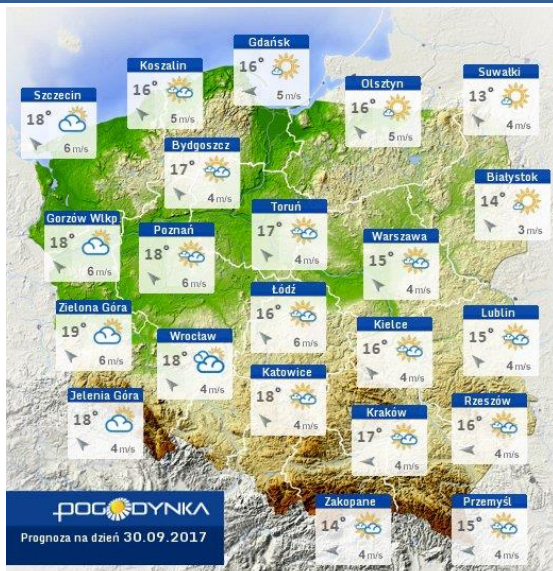

Stacja	Pomiar PM10 [µg/m ³] <i>Pył zawieszony PM10</i> S24h	PM2.5 [µg/m ³] <i>Pył zawieszony PM 2.5</i> S24h	O ₃ [µg/m ³] <i>Ozon</i>		NO ₂ [µg/m ³] <i>Dwutlenek azotu</i> S24h	SO ₂ [µg/m ³] <i>Dwutlenek siarki</i> S24h	CO [µg/m ³] <i>Tlenek węgla</i>		C ₆ H ₆ [µg/m ³] <i>Benzen</i> S24h
			S24h	S8 _{MAX}			S24h	S8 _{MAX}	
Belsk-IGFPAN			36.2	49.7	13.5	4.1	113	133	
Granica-KPN			27.4	49.9	8.4	2.7			
Guty Duże			52.7	72.8	5.6	1.7			
Konstancin-Jeziorna	29.4	16.3	50.5	69	12.3	3.4	434	465	0.6
Legionowo-Zegrzyńska		16.1	42.5	66.6	7.3	3.9			
Otwock-Brzozowa		17.4	41.1	56.6	20.7	2.1	286	339	
Piastów-Pułaskiego		16.1	39.2	58.9	25	3.2			
Płock-Gimnazjum			35.8	49.4	22	3.2	114	162	0.6
Płock-Reja	40.3	21.1	35.7	53	21.8	3.2	330	401	0.9
Radom-Tochtermana	34.4	20.3	45.8	56.8	15.9	3.3	553	613	0.5
Siedlce-Konarskiego	22	14.2							
Warszawa-Komunikacyjna	34.5	20.5			32.5		471	518	0.8
Warszawa-Marszałkowska	44.2	28.3			32.4		-7450	603	
Warszawa-Podleśna			31	49					
Warszawa-Targówek	31.3		39	60.2	16.3	2.5			
Warszawa-Ursynów	32.2	15.9	42.4	58	15.8	3.5			
Żyrardów-Roosevelta	36	20.5							

PROGNOZA JAKOŚCI POWIETRZA NA DZIŚ

INFORMACJE HYDROLOGICZNO - METEOROLOGICZNE

Stan wody w rzekach

Rozkład dobowej sumy opadów

Prognoza pogody dla Polski na dziś

Prognoza pogody dla Polski na jutro

Zagrożenie pożarowe lasów