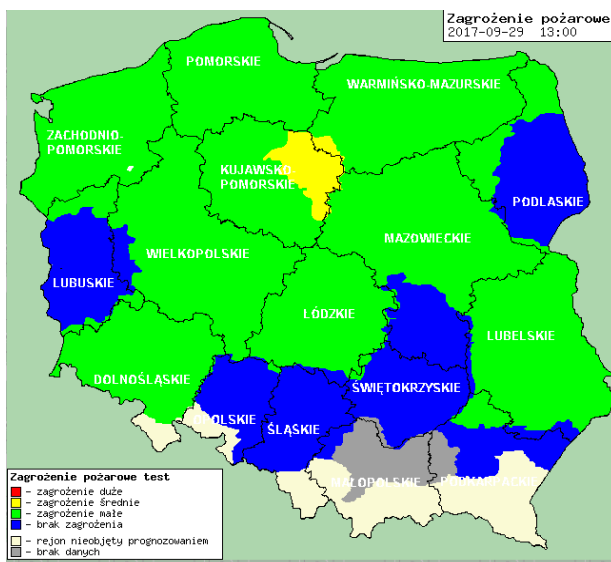

Stacja	Pomiar PM10 [µg/m ³] <i>Pył zawieszony PM10</i> S24h	PM2.5 [µg/m ³] <i>Pył zawieszony PM 2.5</i> S24h	O ₃ [µg/m ³] <i>Ozon</i>		NO ₂ [µg/m ³] <i>Dwutlenek azotu</i> S24h	SO ₂ [µg/m ³] <i>Dwutlenek siarki</i> S24h	CO [µg/m ³] <i>Tlenek węgla</i>		C ₆ H ₆ [µg/m ³] <i>Benzen</i> S24h
			S24h	S8 _{MAX}			S24h	S8 _{MAX}	
Belsk-IGFPAN			36.2	49.7	13.5	4.1	113	133	
Granica-KPN			27.4	49.9	8.4	2.7			
Guty Duże			52.7	72.8	5.6	1.7			
Konstancin-Jeziorna	29.4	16.3	50.5	69	12.3	3.4	434	465	0.6
Legionowo-Zegrzyńska		16.1	42.5	66.6	7.3	3.9			
Otwock-Brzozowa		17.4	41.1	56.6	20.7	2.1	286	339	
Piastów-Pułaskiego		16.1	39.2	58.9	25	3.2			
Płock-Gimnazjum			35.8	49.4	22	3.2	114	162	0.6
Płock-Reja	40.3	21.1	35.7	53	21.8	3.2	330	401	0.9
Radom-Tochtermana	34.4	20.3	45.8	56.8	15.9	3.3	553	613	0.5
Siedlce-Konarskiego	22	14.2							
Warszawa-Komunikacyjna	34.5	20.5			32.5		471	518	0.8
Warszawa-Marszałkowska	44.2	28.3			32.4		-7450	603	
Warszawa-Podleśna			31	49					
Warszawa-Targówek	31.3		39	60.2	16.3	2.5			
Warszawa-Ursynów	32.2	15.9	42.4	58	15.8	3.5			
Żyrardów-Roosevelta	36	20.5							

PROGNOZA JAKOŚCI POWIETRZA NA DZIŚ

INFORMACJE HYDROLOGICZNO - METEOROLOGICZNE

Stan wody w rzekach

Rozkład dobowej sumy opadów

Prognoza pogody dla Polski na dziś

Prognoza pogody dla Polski na jutro

Zagrożenie pożarowe lasów

METEOROGRAMY

dla głównych miast województwa mazowieckiego:

Warszawa

Radom

Płock

Ciechanów

Ostrołęka

Siedlce