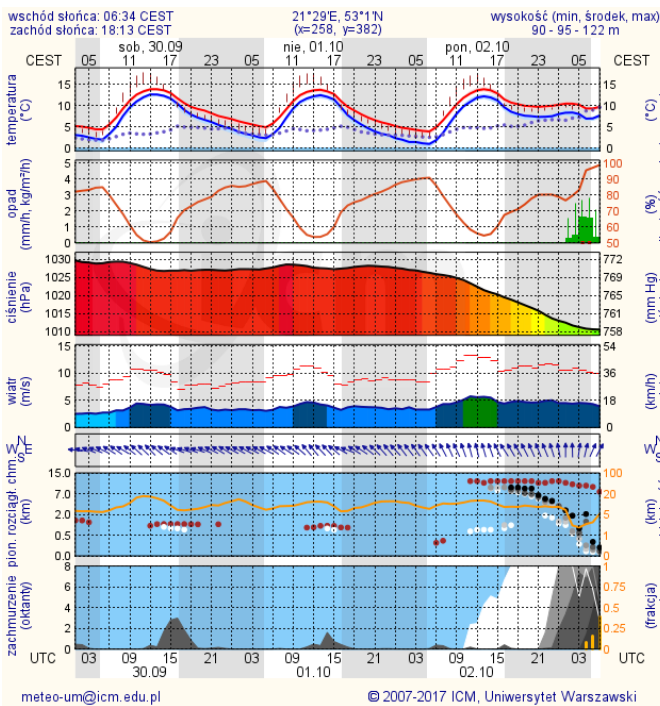

ZESTAWIENIE DANYCH STATYSTYCZNYCH

Za okres: 29.09 – 30.09.2017 r.

	KOMENDA STOŁECZNA POLICJI	W analizowanym okresie	Od początku roku
	1) Odnotowano wypadków	6	1935
	2) Ofiary śmiertelne w wypadkach drogowych/ kolejowych/ lotniczych	1/0/0	104/12/2
	3) Osoby ranne w wypadkach drogowych/kolejowych/lotniczych	7/0/0	2171/8/3
	4) Utonięcia /wychłodzenia	0/0	15/7
	KOMENDA WOJEWÓDZKA POLICJI	W analizowanym okresie	Od początku roku
	1) Odnotowano wypadków	9	1603
	2) Ofiary śmiertelne w wypadkach drogowych/ kolejowych/ lotniczych	2/0/0	161/5/2
	3) Osoby ranne w wypadkach drogowych/kolejowych/lotniczych	14/0/0	2022/4/2
	4) Utonięcia/wychłodzenia	0/0	25/2
	KOMENDA WOJEWÓDZKA PAŃSTWOWEJ STRAŻY POŻARNEJ	W analizowanym okresie	Od początku roku
	1) Liczba pożarów	29	13641
	2) Ofiary śmiertelne w pożarach/zaczadzenia	1/0	38/5
	3) Osoby ranne w pożarach/zatrute, CO	0/0	287/8
	NADWIŚLAŃSKI ODDZIAŁ STRAŻY GRANICZNEJ	W dniu 29.09.2017	Od 01.01.2017
	1) Ruch graniczny: schengen/non-schengen	45240/20460	9883069/4897975
	2) Złożone wnioski o nadanie statusu uchodźcy	2	613
	3) Cudzoziemcy, którym odmówiono wjazdu do RP/zatrzymano	1/3	484/1109

METEOROGRAMY

dla głównych miast województwa mazowieckiego:

Warszawa

Radom

Płock

Ciechanów

Ostrołęka

Siedlce