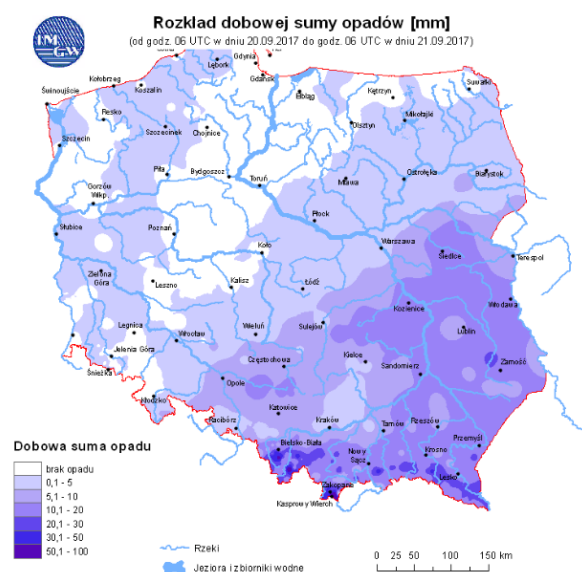

Rozkład dobowej sumy opadów