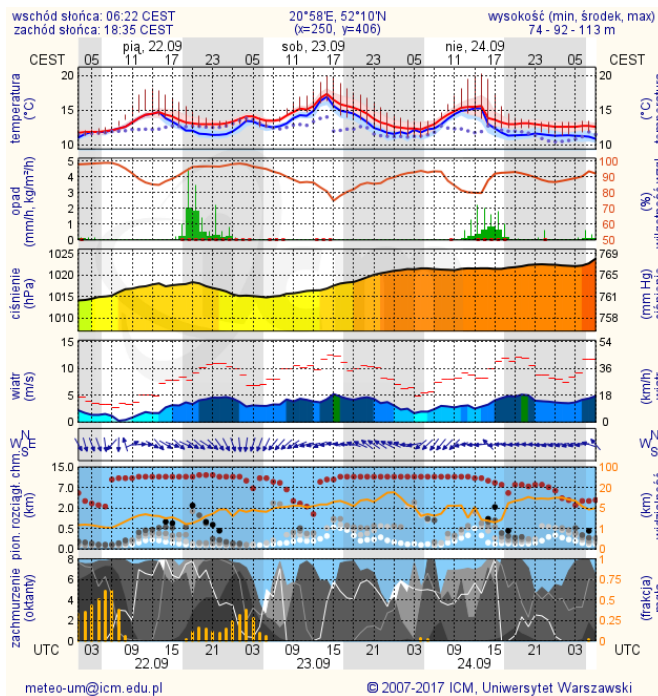

BIULETYN INFORMACYJNY NR 264/2017

za okres od 21.09.2017 r. od godz. 7.00 do 22.09.2017 r. do godz. 7.00

piątek, dnia 22.09.2017 r.

Najważniejsze zdarzenia z minionej doby

1. **Dąbrówka** (pow. makowski) – kolejna ofiara utonięcia.
2. **Lotnisko Chopina** – awaryjne lądowanie samolotu pasażerskiego.

ZESTAWIENIE DANYCH STATYSTYCZNYCH

Za okres: 21.09 – 22.09.2017 r.

	KOMENDA STOŁECZNA POLICJI	W analizowanym okresie	Od początku roku
	1) Odnotowano wypadków	1	1880
	2) Ofiary śmiertelne w wypadkach drogowych/ kolejowych/ lotniczych	0/0/0	97/12/2
	3) Osoby ranne w wypadkach drogowych/kolejowych/lotniczych	1/0/0	2104/7/3
	4) Utonięcia /wychłodzenia	0/0	15/7
	KOMENDA WOJEWÓDZKA POLICJI	W analizowanym okresie	Od początku roku
	1) Odnotowano wypadków	6	1547
	2) Ofiary śmiertelne w wypadkach drogowych/ kolejowych/ lotniczych	0/0/0	156/5/2
	3) Osoby ranne w wypadkach drogowych/kolejowych/lotniczych	5/0/0	1935/4/2
	4) Utonięcia/wychłodzenia	1/0	24/2
	KOMENDA WOJEWÓDZKA PAŃSTWOWEJ STRAŻY POŻARNEJ	W analizowanym okresie	Od początku roku
	1) Liczba pożarów	21	13453
	2) Ofiary śmiertelne w pożarach/zaczadzenia	0/0	36/5
	3) Osoby ranne w pożarach/zatrute, CO	1/0	277/8
	NADWIŚLAŃSKI ODDZIAŁ STRAŻY GRANICZNEJ	W dniu 21.09.2017	Od 01.01.2017
	1) Ruch graniczny: schengen/non-schengen	43694/23585	9526570/4733480
	2) Złożone wnioski o nadanie statusu uchodźcy	2	589
	3) Cudzoziemcy, którym odmówiono wjazdu do RP/zatrzymano	1/5	481/1077

Rozkład dobowej sumy opadów

Prognoza pogody dla Polski na dziś

Prognoza pogody dla Polski na jutro

Zagrożenie pożarowe lasów

Ostrzeżenia METEO/HYDRO

BRAK

METEOROGRAMY

dla głównych miast województwa mazowieckiego:

Warszawa

Radom

Płock

Ciechanów

Ostrołęka

Siedlce