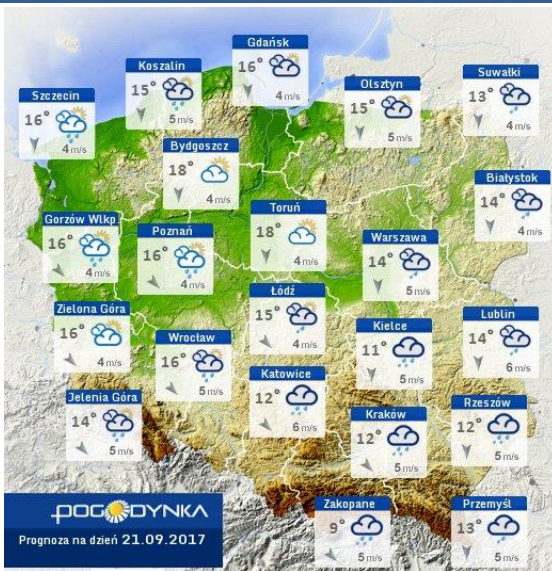

Prognoza pogody dla Polski na dziś