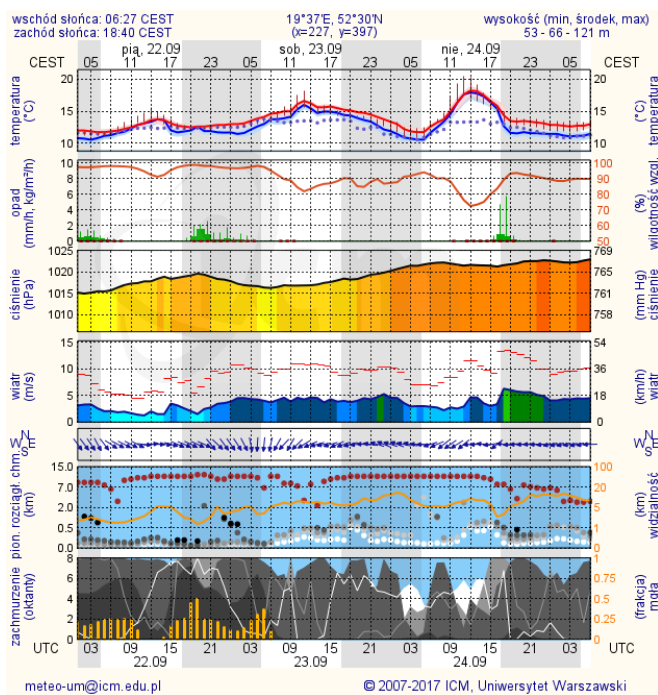

ZESTAWIENIE DANYCH STATYSTYCZNYCH

Za okres: 21.09 – 22.09.2017 r.

	KOMENDA STOŁECZNA POLICJI	W analizowanym okresie	Od początku roku
	1) Odnotowano wypadków	1	1880
	2) Ofiary śmiertelne w wypadkach drogowych/ kolejowych/ lotniczych	0/0/0	97/12/2
	3) Osoby ranne w wypadkach drogowych/kolejowych/lotniczych	1/0/0	2104/7/3
	4) Utonięcia /wychłodzenia	0/0	15/7
	KOMENDA WOJEWÓDZKA POLICJI	W analizowanym okresie	Od początku roku
	1) Odnotowano wypadków	6	1547
	2) Ofiary śmiertelne w wypadkach drogowych/ kolejowych/ lotniczych	0/0/0	156/5/2
	3) Osoby ranne w wypadkach drogowych/kolejowych/lotniczych	5/0/0	1935/4/2
	4) Utonięcia/wychłodzenia	1/0	24/2
	KOMENDA WOJEWÓDZKA PAŃSTWOWEJ STRAŻY POŻARNEJ	W analizowanym okresie	Od początku roku
	1) Liczba pożarów	21	13453
	2) Ofiary śmiertelne w pożarach/zaczadzenia	0/0	36/5
	3) Osoby ranne w pożarach/zatrute, CO	1/0	277/8
	NADWIŚLAŃSKI ODDZIAŁ STRAŻY GRANICZNEJ	W dniu 21.09.2017	Od 01.01.2017
	1) Ruch graniczny: schengen/non-schengen	43694/23585	9526570/4733480
	2) Złożone wnioski o nadanie statusu uchodźcy	2	589
	3) Cudzoziemcy, którym odmówiono wjazdu do RP/zatrzymano	1/5	481/1077

Rozkład dobowej sumy opadów

Prognoza pogody dla Polski na dziś

Prognoza pogody dla Polski na jutro

Zagrożenie pożarowe lasów

Ostrzeżenia METEO/HYDRO

BRAK

METEOROGRAMY

dla głównych miast województwa mazowieckiego:

Warszawa

Radom

Płock

Ciechanów

Ostrołęka

Siedlce