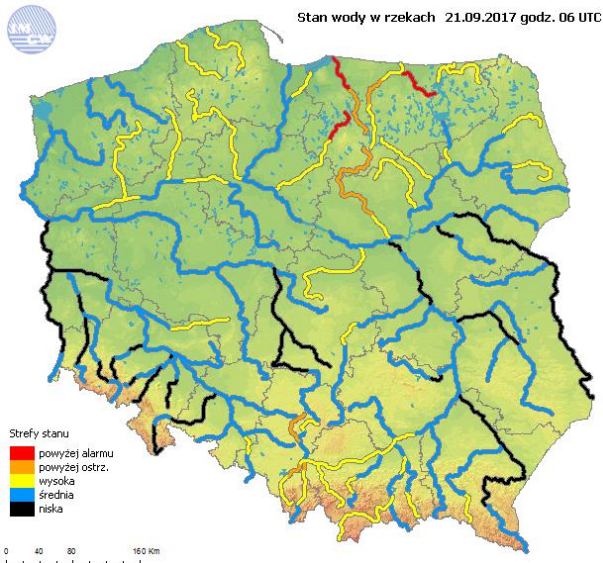

NNW
4.4 m/s

Opad atmosferyczny

Poziomy jakości powietrza

Bardzo dobry

Dobry

Umiarkowany

Dostateczny

Zły

Bardzo zły

Więcej informacji o poziomach i indeksie jakości powietrza znajdziesz w zakładkach [Skala jakości powietrza](#) oraz [Indeks jakości powietrza](#)

INFORMACJE HYDROLOGICZNO - METEOROLOGICZNE

Stan wody w rzekach