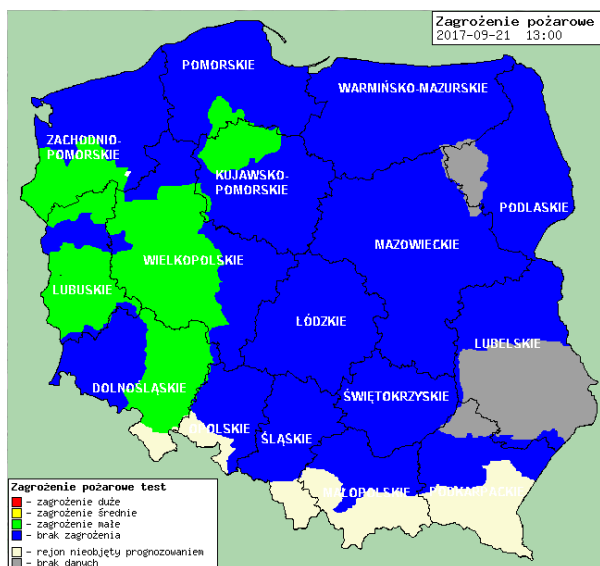

BIULETYN INFORMACYJNY NR 264/2017

za okres od 21.09.2017 r. od godz. 7.00 do 22.09.2017 r. do godz. 7.00

piątek, dnia 22.09.2017 r.

Najważniejsze zdarzenia z minionej doby

1. **Dąbrówka** (pow. makowski) – kolejna ofiara utonięcia.
2. **Lotnisko Chopina** – awaryjne lądowanie samolotu pasażerskiego.

Bardzo zły

Więcej informacji o poziomach i indeksie jakości powietrza znajdziesz w zakładkach [Skala jakości powietrza](#) oraz [Indeks jakości powietrza](#)

INFORMACJE HYDROLOGICZNO - METEOROLOGICZNE

Stan wody w rzekach

Rozkład dobowej sumy opadów

Prognoza pogody dla Polski na dziś

Prognoza pogody dla Polski na jutro

Zagrożenie pożarowe lasów

Ostrzeżenia METEO/HYDRO

BRAK

METEOROGRAMY

dla głównych miast województwa mazowieckiego:

Warszawa

Radom

Płock

Ciechanów

Ostrołęka

Siedlce