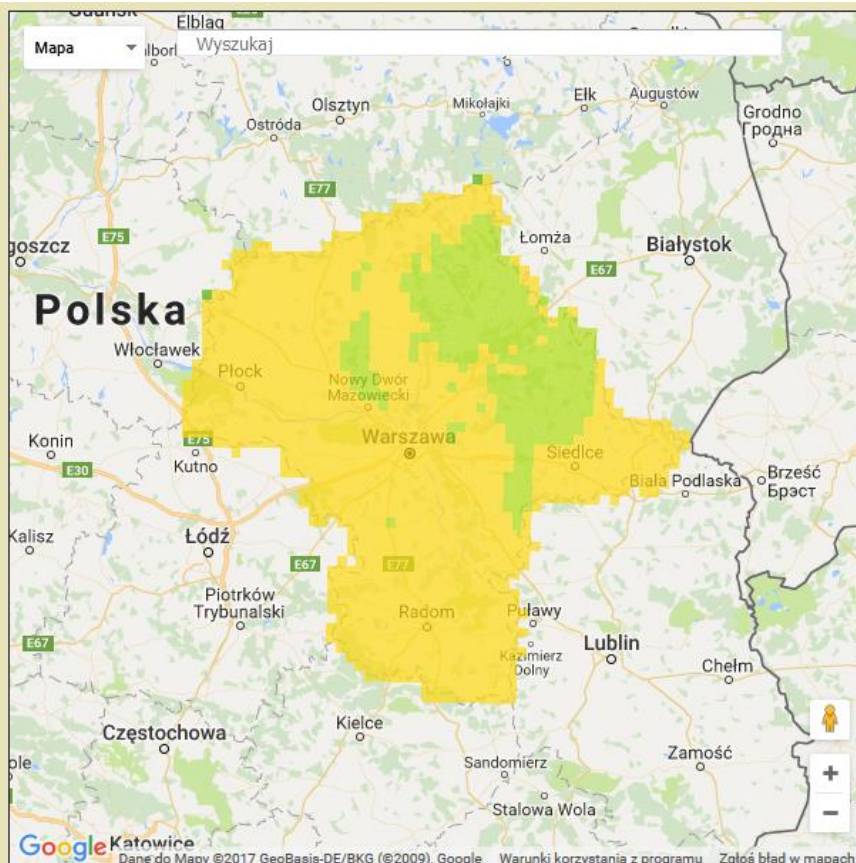

PROGNOZA JAKOŚCI POWIETRZA NA DZIŚ

Śred. 24h

Max 1h

1h*

* Ze względów technicznych mapa dynamiczna może działać wolniej.

Indeks jakości powietrza

Bardzo dobry

Dobry

Umiarkowany

Dostateczny

Zły

Bardzo zły

Warunki meteorologiczne

Temperatura powietrza

10 °C

Prędkość i kierunek wiatru

NNW
4.4 m/s

Opad atmosferyczny

Poziomy jakości powietrza

Bardzo dobry

Dobry

Umiarkowany

Dostateczny

Zły

Bardzo zły

Więcej informacji o poziomach i indeksie jakości powietrza znajdziesz w zakładkach [Skala jakości powietrza](#) oraz [Indeks jakości powietrza](#)