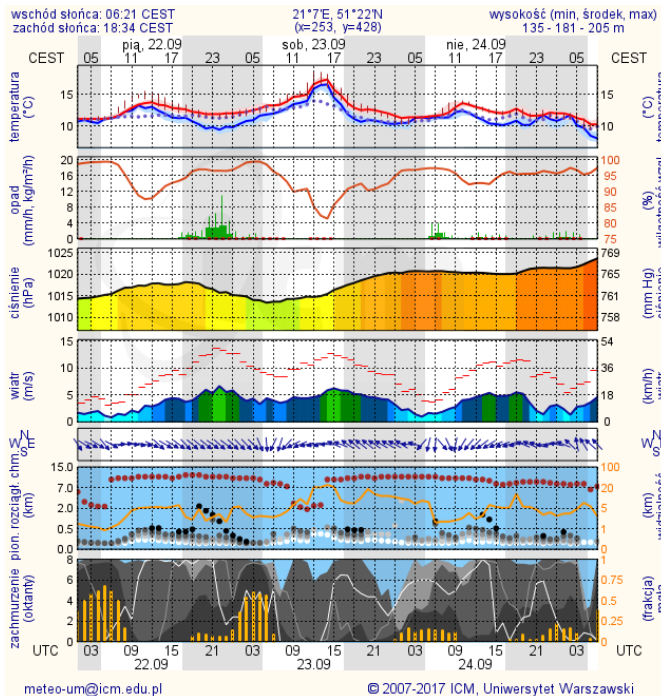

ZESTAWIENIE DANYCH STATYSTYCZNYCH

Za okres: 21.09 – 22.09.2017 r.

	KOMENDA STOŁECZNA POLICJI	W analizowanym okresie	Od początku roku
	1) Odnotowano wypadków	1	1880
	2) Ofiary śmiertelne w wypadkach drogowych/ kolejowych/ lotniczych	0/0/0	97/12/2
	3) Osoby ranne w wypadkach drogowych/kolejowych/lotniczych	1/0/0	2104/7/3
	4) Utonięcia /wychłodzenia	0/0	15/7
	KOMENDA WOJEWÓDZKA POLICJI	W analizowanym okresie	Od początku roku
	1) Odnotowano wypadków	6	1547
	2) Ofiary śmiertelne w wypadkach drogowych/ kolejowych/ lotniczych	0/0/0	156/5/2
	3) Osoby ranne w wypadkach drogowych/kolejowych/lotniczych	5/0/0	1935/4/2
	4) Utonięcia/wychłodzenia	1/0	24/2
	KOMENDA WOJEWÓDZKA PAŃSTWOWEJ STRAŻY POŻARNEJ	W analizowanym okresie	Od początku roku
	1) Liczba pożarów	21	13453
	2) Ofiary śmiertelne w pożarach/zaczadzenia	0/0	36/5
	3) Osoby ranne w pożarach/zatrute, CO	1/0	277/8
	NADWIŚLAŃSKI ODDZIAŁ STRAŻY GRANICZNEJ	W dniu 21.09.2017	Od 01.01.2017
	1) Ruch graniczny: schengen/non-schengen	43694/23585	9526570/4733480
	2) Złożone wnioski o nadanie statusu uchodźcy	2	589
	3) Cudzoziemcy, którym odmówiono wjazdu do RP/zatrzymano	1/5	481/1077

Bardzo zły

Więcej informacji o poziomach i indeksie jakości powietrza znajdziesz w zakładkach [Skala jakości powietrza](#) oraz [Indeks jakości powietrza](#)

INFORMACJE HYDROLOGICZNO - METEOROLOGICZNE

Stan wody w rzekach

Rozkład dobowej sumy opadów

Prognoza pogody dla Polski na dziś

Prognoza pogody dla Polski na jutro

Zagrożenie pożarowe lasów

Ostrzeżenia METEO/HYDRO

BRAK

METEOROGRAMY

dla głównych miast województwa mazowieckiego:

Warszawa

Radom

Płock

Ciechanów

Ostrołęka

Siedlce