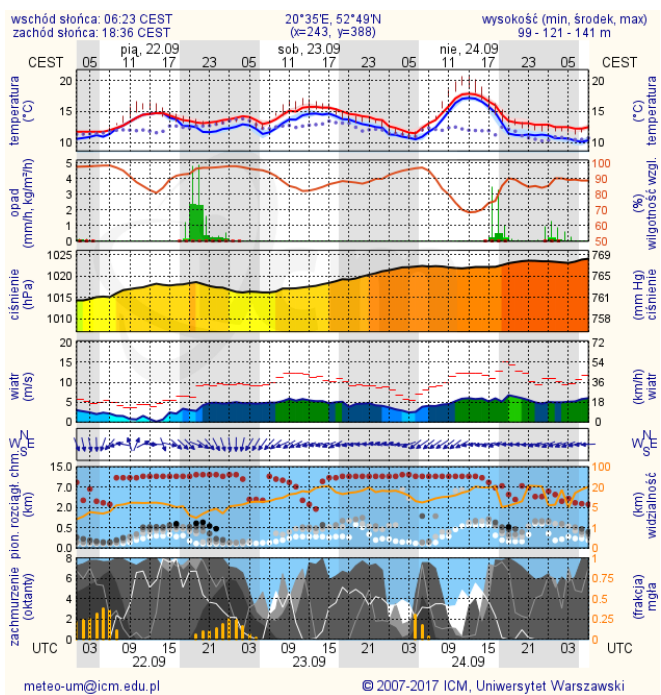

BIULETYN INFORMACYJNY NR 264/2017

za okres od 21.09.2017 r. od godz. 7.00 do 22.09.2017 r. do godz. 7.00

piątek, dnia 22.09.2017 r.

Najważniejsze zdarzenia z minionej doby

1. **Dąbrówka** (pow. makowski) – kolejna ofiara utonięcia.
2. **Lotnisko Chopina** – awaryjne lądowanie samolotu pasażerskiego.

Rozkład dobowej sumy opadów

Prognoza pogody dla Polski na dziś

Prognoza pogody dla Polski na jutro

Zagrożenie pożarowe lasów

Ostrzeżenia METEO/HYDRO

BRAK

METEOROGRAMY

dla głównych miast województwa mazowieckiego:

Warszawa

Radom

Płock

Ciechanów

Ostrołęka

Siedlce