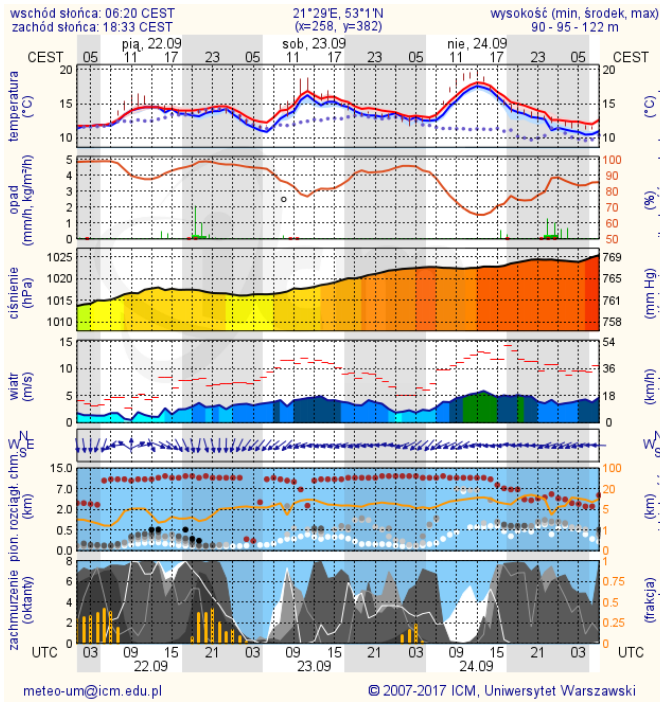

BIULETYN INFORMACYJNY NR 264/2017

za okres od 21.09.2017 r. od godz. 7.00 do 22.09.2017 r. do godz. 7.00

piątek, dnia 22.09.2017 r.

Najważniejsze zdarzenia z minionej doby

1. **Dąbrówka** (pow. makowski) – kolejna ofiara utonięcia.
2. **Lotnisko Chopina** – awaryjne lądowanie samolotu pasażerskiego.

Rozkład dobowej sumy opadów

Prognoza pogody dla Polski na dziś

Prognoza pogody dla Polski na jutro

Zagrożenie pożarowe lasów

Ostrzeżenia METEO/HYDRO

BRAK

METEOROGRAMY

dla głównych miast województwa mazowieckiego:

Warszawa

Radom

Płock

Ciechanów

Ostrołęka

Siedlce