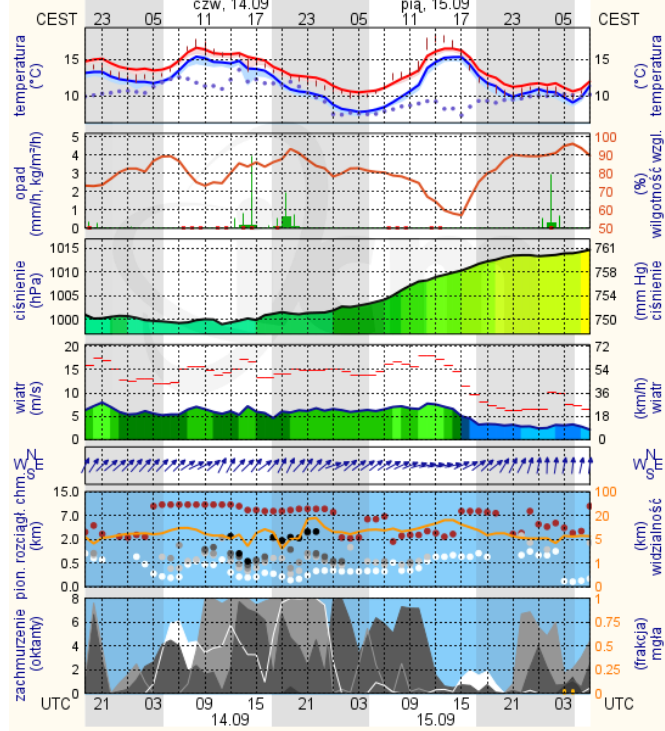

INFORMACJE HYDROLOGICZNO - METEOROLOGICZNE

Stan wody w rzekach

Rozkład dobowej sumy opadów

Prognoza pogody dla Polski na dziś

Prognoza pogody dla Polski na jutro

Zagrożenie pożarowe lasów

Ostrzeżenia METEO/HYDRO

BRAK

METEOROGRAMY

dla głównych miast województwa mazowieckiego:

Warszawa

Radom

Płock

Ciechanów

Ostrołęka

wschód słońca: 06:06 CEST 21°29'E, 53°11'N wysokość (min, środek, max)
zachód słońca: 18:52 CEST (x=258, y=382) 90 - 95 - 122 m

meteo-um@icm.edu.pl

© 2007-2017 ICM, Uniwersytet Warszawski

Siedlce

wschód słońca: 06:04 CEST 22°12'E, 52°8'N wysokość (min, środek, max)
zachód słońca: 18:48 CEST (x=271, y=406) 149 - 164 - 183 m