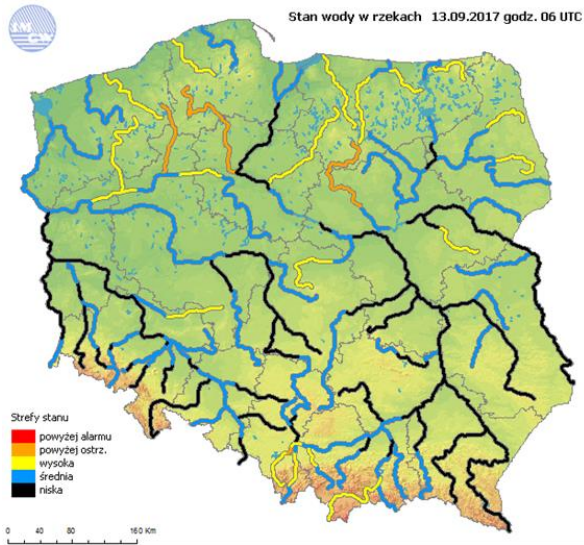

INFORMACJE HYDROLOGICZNO - METEOROLOGICZNE

Stan wody w rzekach