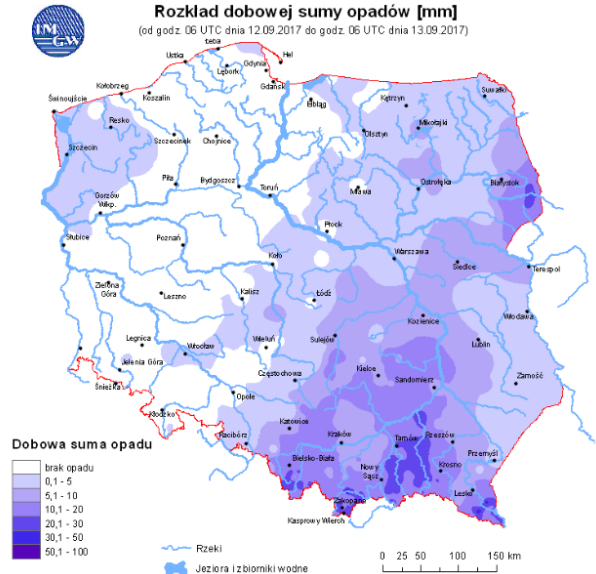

Rozkład dobowej sumy opadów