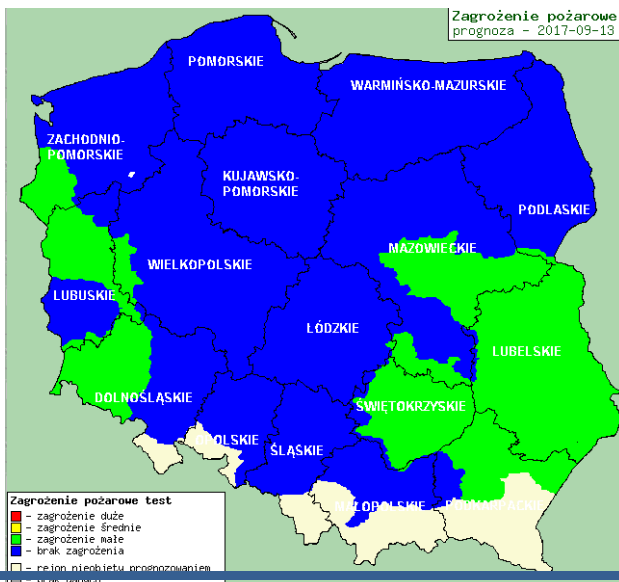

INFORMACJE HYDROLOGICZNO - METEOROLOGICZNE

Stan wody w rzekach

Rozkład dobowej sumy opadów

Prognoza pogody dla Polski na dziś

Prognoza pogody dla Polski na jutro

Zagrożenie pożarowe lasów

Ostrzeżenia METEO/HYDRO

BRAK

METEOROGRAMY

dla głównych miast województwa mazowieckiego:

Warszawa

Radom

Płock

Ciechanów

Ostrołęka