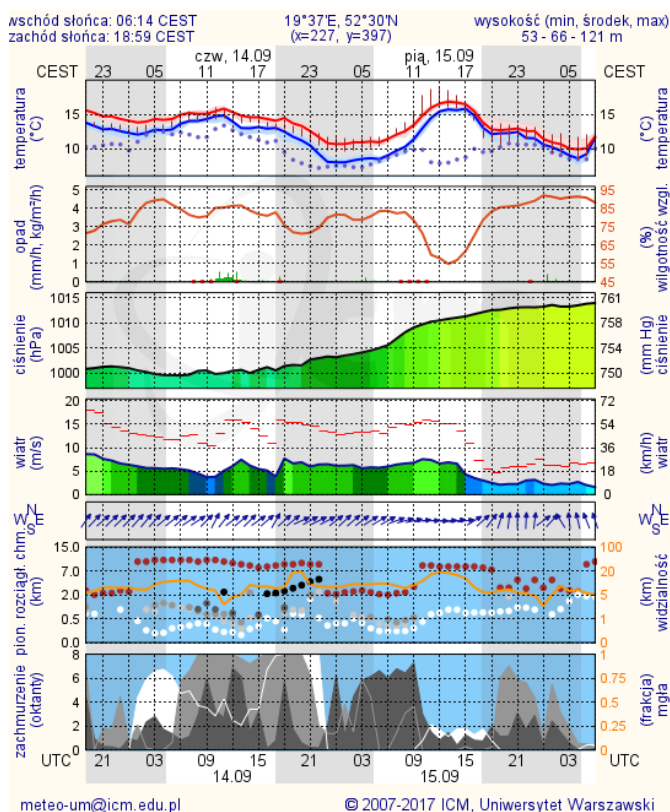

BRAK

METEOROGRAMY

dla głównych miast województwa mazowieckiego:

Warszawa

Radom

Płock

Ciechanów

Ostrołęka

wschód słońca: 06:06 CEST 21°29'E, 53°11'N wysokość (min, środek, max)
zachód słońca: 18:52 CEST (x=258, y=382) 90 - 95 - 122 m

meteo-um@icm.edu.pl

© 2007-2017 ICM, Uniwersytet Warszawski

Siedlce

wschód słońca: 06:04 CEST 22°12'E, 52°8'N wysokość (min, środek, max)
zachód słońca: 18:48 CEST (x=271, y=406) 149 - 164 - 183 m