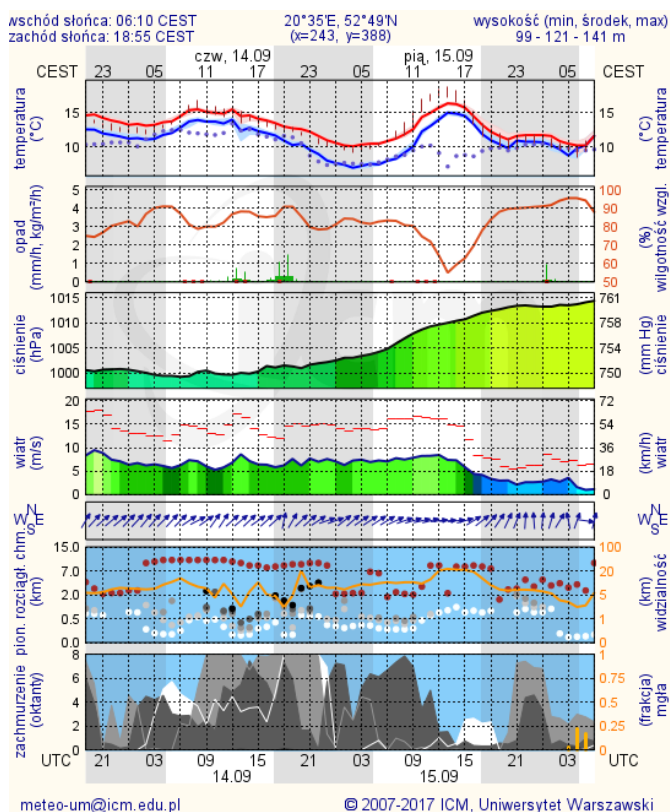

INFORMACJE HYDROLOGICZNO - METEOROLOGICZNE

Stan wody w rzekach

Rozkład dobowej sumy opadów

Prognoza pogody dla Polski na dziś

Prognoza pogody dla Polski na jutro

Zagrożenie pożarowe lasów

Ostrzeżenia METEO/HYDRO

BRAK

METEOROGRAMY

dla głównych miast województwa mazowieckiego:

Warszawa

Radom

Płock

Ciechanów

Ostrołęka

wschód słońca: 06:06 CEST 21°29'E, 53°11'N wysokość (min, środek, max)
zachód słońca: 18:52 CEST (x=258, y=382) 90 - 95 - 122 m

meteo-um@icm.edu.pl

© 2007-2017 ICM, Uniwersytet Warszawski

Siedlce

wschód słońca: 06:04 CEST 22°12'E, 52°8'N wysokość (min, środek, max)
zachód słońca: 18:48 CEST (x=271, y=406) 149 - 164 - 183 m