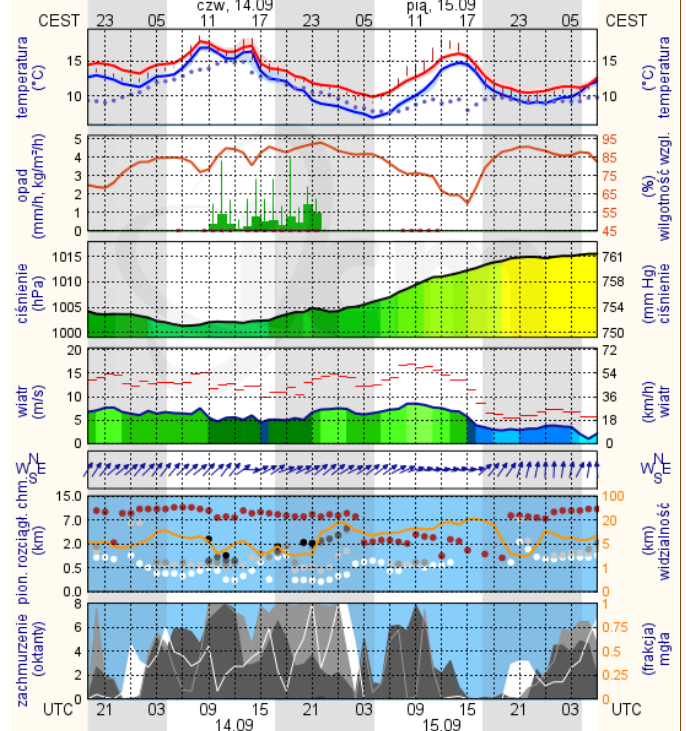

BRAK

METEOROGRAMY

dla głównych miast województwa mazowieckiego:

Warszawa

Radom

Płock

Ciechanów

Ostrołęka

wschód słońca: 06:06 CEST 21°29'E, 53°11'N wysokość (min, środek, max)
zachód słońca: 18:52 CEST (x=258, y=382) 90 - 95 - 122 m

meteo-um@icm.edu.pl

© 2007-2017 ICM, Uniwersytet Warszawski

Siedlce

wschód słońca: 06:04 CEST 22°12'E, 52°8'N wysokość (min, środek, max)
zachód słońca: 18:48 CEST (x=271, y=406) 149 - 164 - 183 m