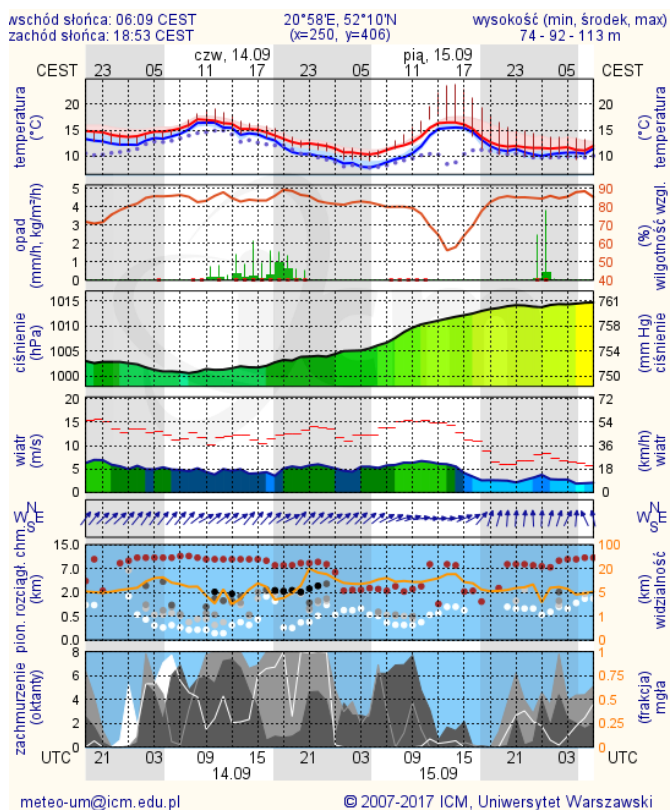

INFORMACJE HYDROLOGICZNO - METEOROLOGICZNE

Stan wody w rzekach

Rozkład dobowej sumy opadów

Prognoza pogody dla Polski na dziś

Prognoza pogody dla Polski na jutro

Zagrożenie pożarowe lasów

Ostrzeżenia METEO/HYDRO

BRAK

METEOROGRAMY

dla głównych miast województwa mazowieckiego:

Warszawa

Radom

Płock

Ciechanów

Ostrołęka

wschód słońca: 06:06 CEST 21°29'E, 53°11'N wysokość (min, środek, max)
zachód słońca: 18:52 CEST (x=258, y=382) 90 - 95 - 122 m

meteo-um@icm.edu.pl

© 2007-2017 ICM, Uniwersytet Warszawski

Siedlce

wschód słońca: 06:04 CEST 22°12'E, 52°8'N wysokość (min, środek, max)
zachód słońca: 18:48 CEST (x=271, y=406) 149 - 164 - 183 m