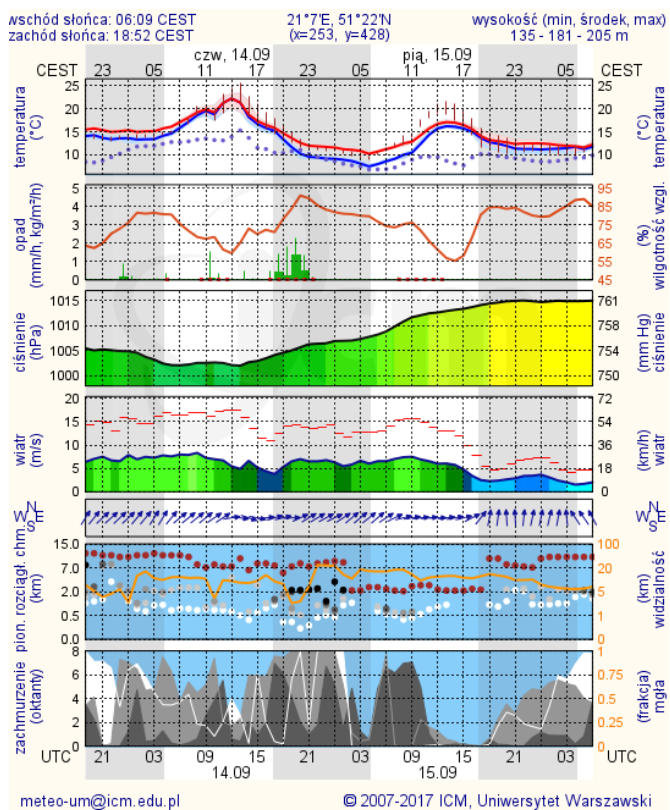

INFORMACJE HYDROLOGICZNO - METEOROLOGICZNE

Stan wody w rzekach

Rozkład dobowej sumy opadów

Prognoza pogody dla Polski na dziś

Prognoza pogody dla Polski na jutro

Zagrożenie pożarowe lasów

Ostrzeżenia METEO/HYDRO

BRAK

METEOROGRAMY

dla głównych miast województwa mazowieckiego:

Warszawa

Radom

Płock

Ciechanów

Ostrołęka

wschód słońca: 06:06 CEST 21°29'E, 53°11'N wysokość (min, środek, max)
zachód słońca: 18:52 CEST (x=258, y=382) 90 - 95 - 122 m

meteo-um@icm.edu.pl

© 2007-2017 ICM, Uniwersytet Warszawski

Siedlce

wschód słońca: 06:04 CEST 22°12'E, 52°8'N wysokość (min, środek, max)
zachód słońca: 18:48 CEST (x=271, y=406) 149 - 164 - 183 m