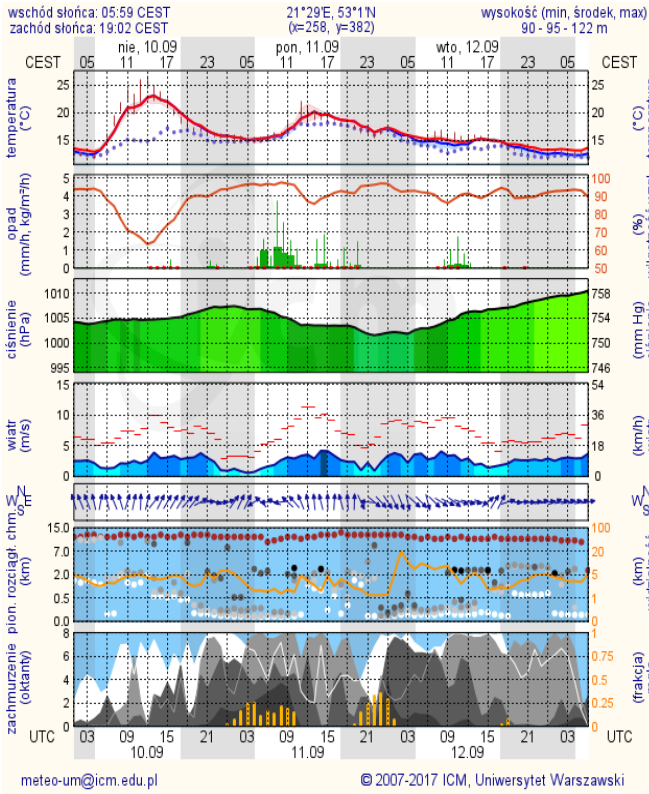

BIULETYN INFORMACYJNY NR 253/2017

za okres od 10.09.2017 r. od godz. 7.00 do 11.09.2017 r. do godz. 7.00

niedziela, dnia 10.09.2017 r.

Najważniejsze zdarzenia z minionej doby

ZESTAWIENIE DANYCH STATYSTYCZNYCH Za okres: 10.09 – 11.09.2017 r.

INFORMACJE HYDROLOGICZNO - METEOROLOGICZNE

Stan wody w rzekach

Rozkład dobowej sumy opadów

Prognoza pogody dla Polski na dziś

Prognoza pogody dla Polski na jutro

Zagrożenie pożarowe lasów

Ostrzeżenia METEO/HYDRO

BRAK

METEOROGRAMY

dla głównych miast województwa mazowieckiego:

Warszawa

Radom

Płock

Ciechanów

Ostrołęka