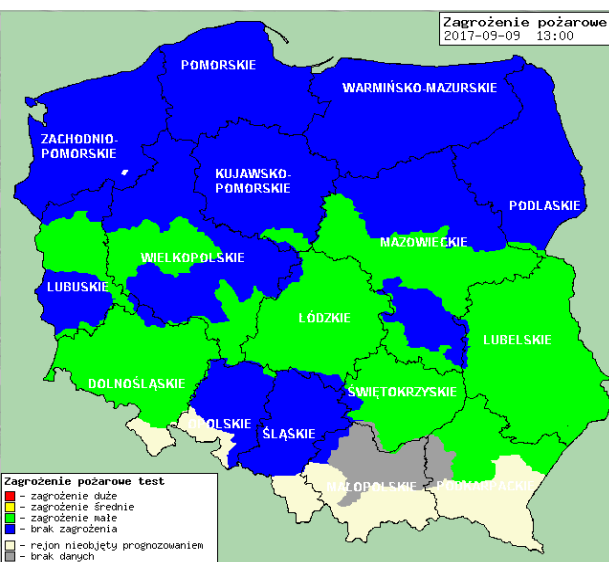

INFORMACJE HYDROLOGICZNO - METEOROLOGICZNE

Stan wody w rzekach

Rozkład dobowej sumy opadów

Prognoza pogody dla Polski na dziś

Prognoza pogody dla Polski na jutro

Zagrożenie pożarowe lasów

Ostrzeżenia METEO/HYDRO

BRAK

METEOROGRAMY

dla głównych miast województwa mazowieckiego:

Warszawa

Radom

Płock

Ciechanów

Ostrołęka