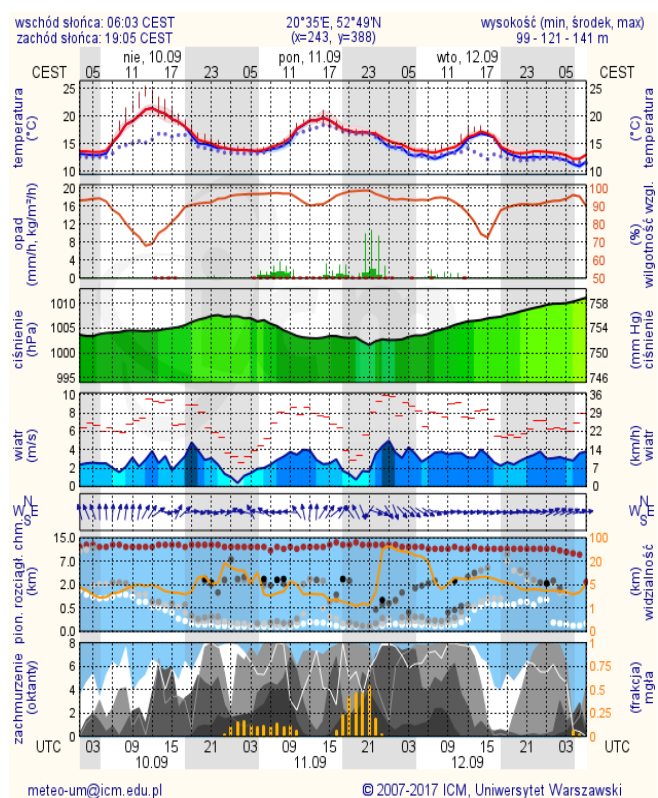

BIULETYN INFORMACYJNY NR 253/2017

za okres od 10.09.2017 r. od godz. 7.00 do 11.09.2017 r. do godz. 7.00

niedziela, dnia 10.09.2017 r.

Najważniejsze zdarzenia z minionej doby

ZESTAWIENIE DANYCH STATYSTYCZNYCH Za okres: 10.09 – 11.09.2017 r.

INFORMACJE HYDROLOGICZNO - METEOROLOGICZNE

Stan wody w rzekach

Rozkład dobowej sumy opadów

Prognoza pogody dla Polski na dziś

Prognoza pogody dla Polski na jutro

Zagrożenie pożarowe lasów

Ostrzeżenia METEO/HYDRO

BRAK

METEOROGRAMY

dla głównych miast województwa mazowieckiego:

Warszawa

Radom

Płock

Ciechanów

Ostrołęka