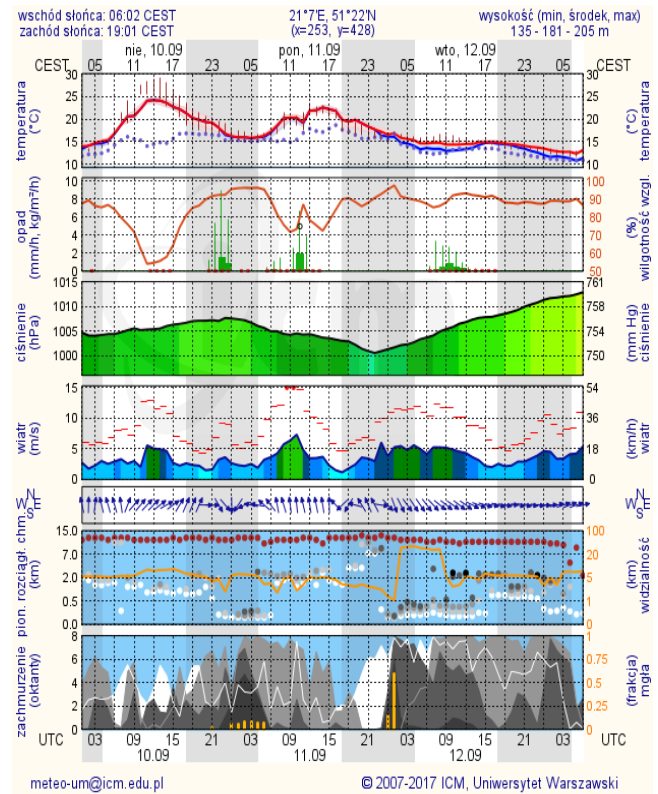

BIULETYN INFORMACYJNY NR 253/2017

za okres od 10.09.2017 r. od godz. 7.00 do 11.09.2017 r. do godz. 7.00

niedziela, dnia 10.09.2017 r.

Najważniejsze zdarzenia z minionej doby

ZESTAWIENIE DANYCH STATYSTYCZNYCH Za okres: 10.09 – 11.09.2017 r.

INFORMACJE HYDROLOGICZNO - METEOROLOGICZNE

Stan wody w rzekach

Rozkład dobowej sumy opadów

Prognoza pogody dla Polski na dziś

Prognoza pogody dla Polski na jutro

Zagrożenie pożarowe lasów

Ostrzeżenia METEO/HYDRO

BRAK

METEOROGRAMY

dla głównych miast województwa mazowieckiego:

Warszawa

Radom

Płock

Ciechanów

Ostrołęka