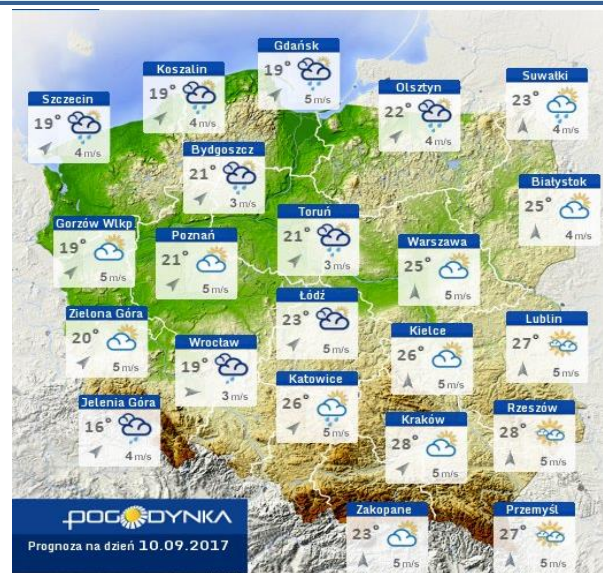

INFORMACJE HYDROLOGICZNO - METEOROLOGICZNE

Stan wody w rzekach

Rozkład dobowej sumy opadów

Prognoza pogody dla Polski na dziś

Prognoza pogody dla Polski na jutro

Zagrożenie pożarowe lasów

Ostrzeżenia METEO/HYDRO

BRAK

METEOROGRAMY

dla głównych miast województwa mazowieckiego:

Warszawa

Radom

Płock

Ciechanów

Ostrołęka