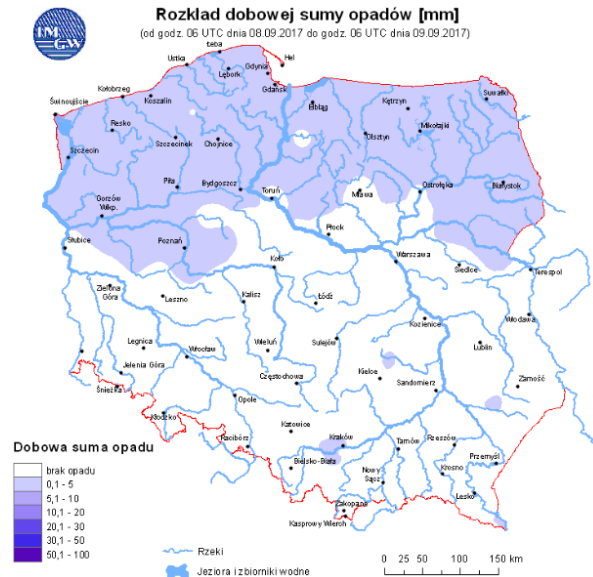

Rozkład dobowej sumy opadów