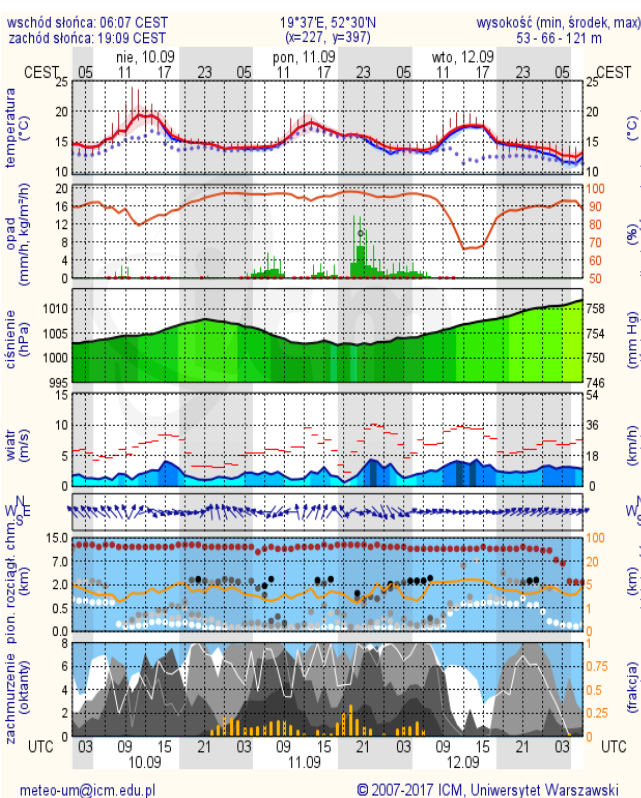

BIULETYN INFORMACYJNY NR 253/2017

za okres od 10.09.2017 r. od godz. 7.00 do 11.09.2017 r. do godz. 7.00

niedziela, dnia 10.09.2017 r.

Najważniejsze zdarzenia z minionej doby

ZESTAWIENIE DANYCH STATYSTYCZNYCH Za okres: 10.09 – 11.09.2017 r.

INFORMACJE HYDROLOGICZNO - METEOROLOGICZNE

Stan wody w rzekach

Rozkład dobowej sumy opadów

Prognoza pogody dla Polski na dziś

Prognoza pogody dla Polski na jutro

Zagrożenie pożarowe lasów

Ostrzeżenia METEO/HYDRO

BRAK

METEOROGRAMY

dla głównych miast województwa mazowieckiego:

Warszawa

Radom

Płock

Ciechanów

Ostrołęka