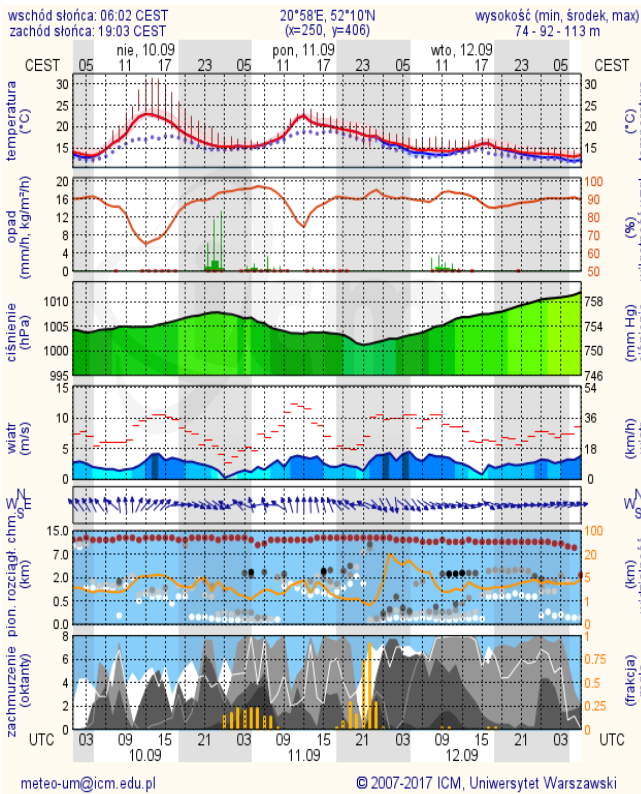

BIULETYN INFORMACYJNY NR 253/2017

za okres od 10.09.2017 r. od godz. 7.00 do 11.09.2017 r. do godz. 7.00

niedziela, dnia 10.09.2017 r.

Najważniejsze zdarzenia z minionej doby

ZESTAWIENIE DANYCH STATYSTYCZNYCH Za okres: 10.09 – 11.09.2017 r.

	KOMENDA STOŁECZNA POLICJI	W analizowanym okresie	Od początku roku
	1) Odnotowano wypadków	0	1793
	2) Ofiary śmiertelne w wypadkach drogowych/ kolejowych/ lotniczych	0/0/0	89/10/2
	3) Osoby ranne w wypadkach drogowych/kolejowych/lotniczych	0/0/0	2013/7/1
	4) Utonięcia /wychłodzenia	1/0	14/6
	KOMENDA WOJEWÓDZKA POLICJI	W analizowanym okresie	Od początku roku
	1) Odnotowano wypadków	0	1445
	2) Ofiary śmiertelne w wypadkach drogowych/ kolejowych/ lotniczych	0/0/0	139/5/2
	3) Osoby ranne w wypadkach drogowych/kolejowych/lotniczych	0/0/0	1804/4/2
	4) Utonięcia/wychłodzenia	0/0	23/2
	KOMENDA WOJEWÓDZKA PAŃSTWOWEJ STRAŻY POŻARNEJ	W analizowanym okresie	Od początku roku
	1) Liczba pożarów	0	13181
	2) Ofiary śmiertelne w pożarach/zaczadzenia	0/0	35/5
	3) Osoby ranne w pożarach/zatrute, CO	0/0	271/8
	NADWIŚLAŃSKI ODDZIAŁ STRAŻY GRANICZNEJ	W dniu 10.09.2017	Od 01.01.2017
	1) Ruch graniczny: schengen/non-schengen	42333/20734	8984388/4473588
	2) Złożone wnioski o nadanie statusu uchodźcy	0	571
	3) Cudzoziemcy, którym odmówiono wjazdu do RP/zatrzymano	0/0	411/1036

INFORMACJE HYDROLOGICZNO - METEOROLOGICZNE

Stan wody w rzekach

Rozkład dobowej sumy opadów

Prognoza pogody dla Polski na dziś

Prognoza pogody dla Polski na jutro

Zagrożenie pożarowe lasów

Ostrzeżenia METEO/HYDRO

BRAK

METEOROGRAMY

dla głównych miast województwa mazowieckiego:

Warszawa

Radom

Płock

Ciechanów

Ostrołęka