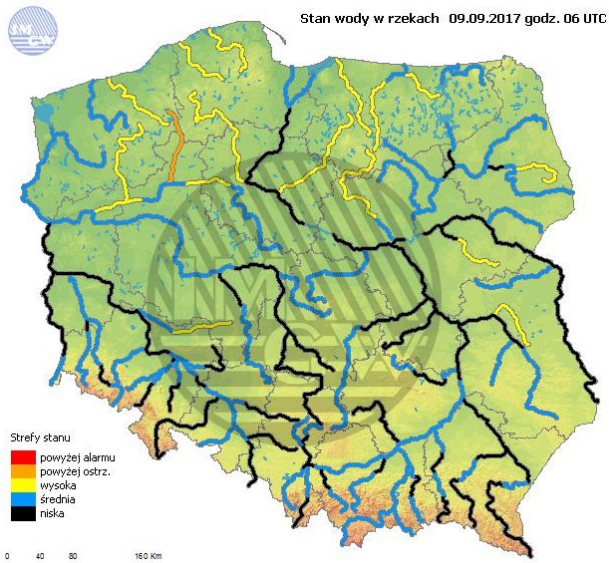

INFORMACJE HYDROLOGICZNO - METEOROLOGICZNE

Stan wody w rzekach