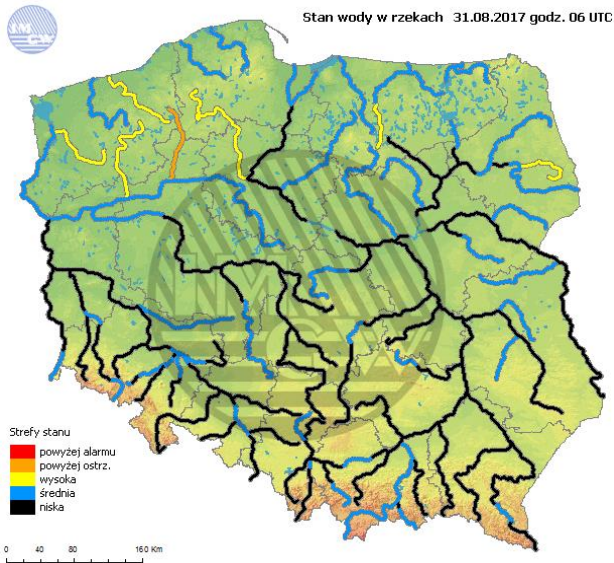

Temperatura powietrza
 20 °C

Prędkość i kierunek wiatru
 SSE 3.5 m/s

Opad atmosferyczny

Poziomy jakości powietrza

Bardzo dobry
Dobry
Umiarkowany
Dostateczny
Zły
Bardzo zły

Więcej informacji o poziomach i indeksie jakości powietrza znajdziesz w zakładkach [Skala jakości powietrza](#) oraz [Indeks jakości powietrza](#)

INFORMACJE HYDROLOGICZNO - METEOROLOGICZNE

Stan wody w rzekach

Rozkład dobowej sumy opadów

Prognoza pogody dla Polski na dziś

Prognoza pogody dla Polski na jutro

Zagrożenie pożarowe lasów

Ostrzeżenia METEO/HYDRO