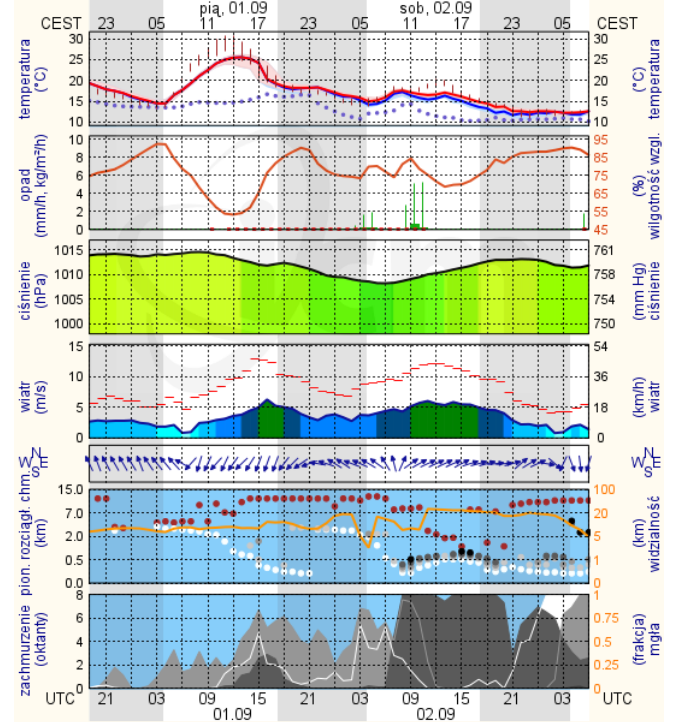

BRAK

METEOROGRAMY

dla głównych miast województwa mazowieckiego:

Warszawa

Radom

Płock

Ciechanów

Ostrołęka

wschód słońca: 05:44 CEST 21°29'E, 53°11'N wysokość (min, środek, max) 90 - 95 - 122 m
zachód słońca: 19:23 CEST (x=258, y=382) sob, 02.09

meteo-um@icm.edu.pl

© 2007-2017 ICM, Uniwersytet Warszawski

Siedlce

wschód słońca: 05:43 CEST 22°12'E, 52°8'N wysokość (min, środek, max) 149 - 164 - 183 m
zachód słońca: 19:19 CEST (x=271, y=406) sob, 02.09

meteo-um@icm.edu.pl

© 2007-2017 ICM, Uniwersytet Warszawski