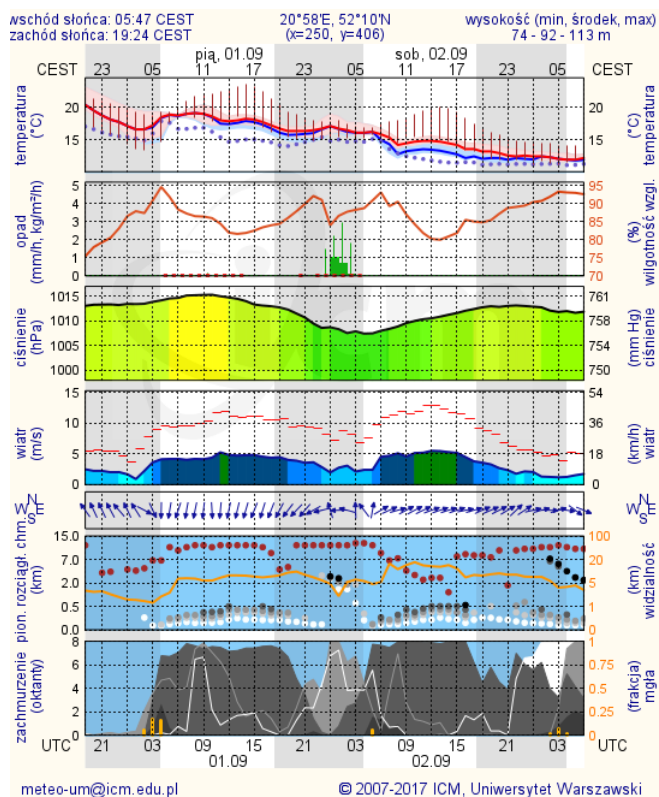

Temperatura powietrza
 20 °C

Prędkość i kierunek wiatru
 SSE 3.5 m/s

Opad atmosferyczny

Poziomy jakości powietrza

Bardzo dobry
Dobry
Umiarkowany
Dostateczny
Zły
Bardzo zły

Więcej informacji o poziomach i indeksie jakości powietrza znajdziesz w zakładkach [Skala jakości powietrza](#) oraz [Indeks jakości powietrza](#)

INFORMACJE HYDROLOGICZNO - METEOROLOGICZNE

Stan wody w rzekach

Rozkład dobowej sumy opadów

Prognoza pogody dla Polski na dziś

Prognoza pogody dla Polski na jutro

Zagrożenie pożarowe lasów

Ostrzeżenia METEO/HYDRO

BRAK

METEOROGRAMY

dla głównych miast województwa mazowieckiego:

Warszawa

Radom

Płock

Ciechanów

Ostrołęka

wschód słońca: 05:44 CEST 21°29'E, 53°11'N wysokość (min, środek, max) 90 - 95 - 122 m
zachód słońca: 19:23 CEST (x=258, y=382) sob, 02.09

meteo-um@icm.edu.pl

© 2007-2017 ICM, Uniwersytet Warszawski

Siedlce