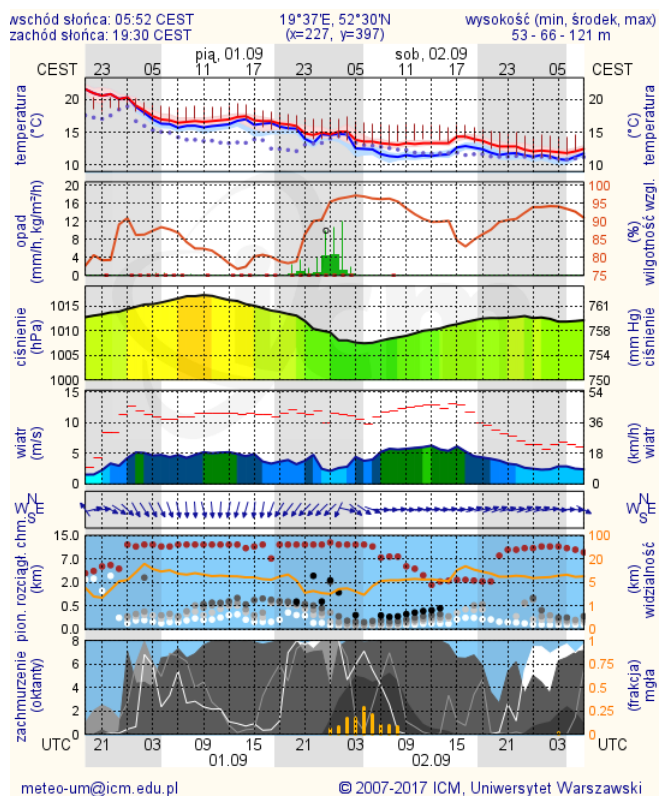

INFORMACJE HYDROLOGICZNO - METEOROLOGICZNE

Stan wody w rzekach

Rozkład dobowej sumy opadów

Prognoza pogody dla Polski na dziś

Prognoza pogody dla Polski na jutro

Zagrożenie pożarowe lasów

Ostrzeżenia METEO/HYDRO

BRAK

METEOROGRAMY

dla głównych miast województwa mazowieckiego:

Warszawa

Radom

Płock

Ciechanów

Ostrołęka

wschód słońca: 05:44 CEST 21°29'E, 53°11'N wysokość (min, środek, max) 90 - 95 - 122 m
zachód słońca: 19:23 CEST (x=258, y=382) sob, 02.09

meteo-um@icm.edu.pl

© 2007-2017 ICM, Uniwersytet Warszawski

Siedlce

wschód słońca: 05:43 CEST 22°12'E, 52°8'N wysokość (min, środek, max) 149 - 164 - 183 m
zachód słońca: 19:19 CEST (x=271, y=406) sob, 02.09

meteo-um@icm.edu.pl

© 2007-2017 ICM, Uniwersytet Warszawski