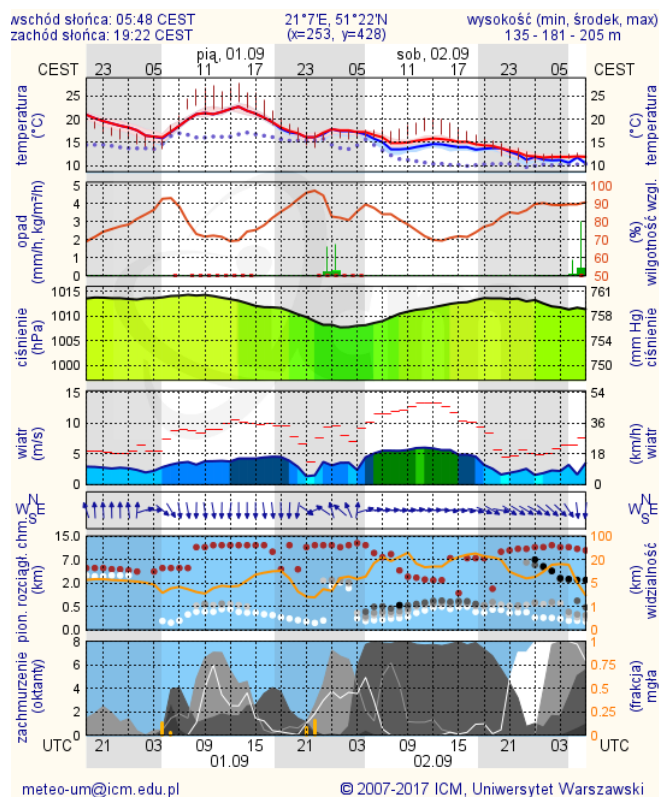

INFORMACJE HYDROLOGICZNO - METEOROLOGICZNE

Stan wody w rzekach

Rozkład dobowej sumy opadów

Prognoza pogody dla Polski na dziś

Prognoza pogody dla Polski na jutro

Zagrożenie pożarowe lasów

Ostrzeżenia METEO/HYDRO

BRAK

METEOROGRAMY

dla głównych miast województwa mazowieckiego:

Warszawa

Radom

Płock

Ciechanów

Ostrołęka

wschód słońca: 05:44 CEST 21°29'E, 53°11'N wysokość (min, środek, max) 90 - 95 - 122 m
zachód słońca: 19:23 CEST (x=258, y=382) sob, 02.09

meteo-um@icm.edu.pl

© 2007-2017 ICM, Uniwersytet Warszawski

Siedlce

wschód słońca: 05:43 CEST 22°12'E, 52°8'N wysokość (min, środek, max) 149 - 164 - 183 m
zachód słońca: 19:19 CEST (x=271, y=406) sob, 02.09

meteo-um@icm.edu.pl

© 2007-2017 ICM, Uniwersytet Warszawski