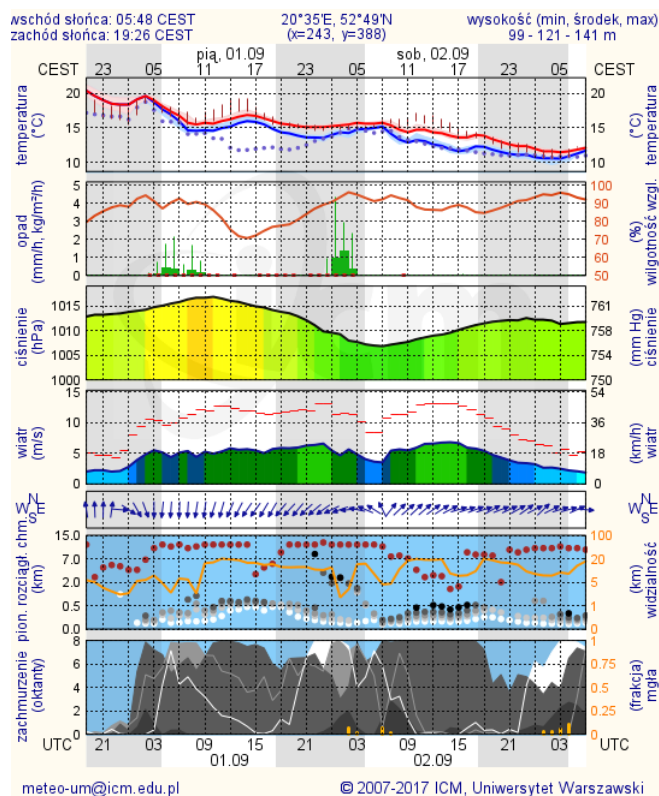

INFORMACJE HYDROLOGICZNO - METEOROLOGICZNE

Stan wody w rzekach

Rozkład dobowej sumy opadów

Prognoza pogody dla Polski na dziś

Prognoza pogody dla Polski na jutro

Zagrożenie pożarowe lasów

Ostrzeżenia METEO/HYDRO

BRAK

METEOROGRAMY

dla głównych miast województwa mazowieckiego:

Warszawa

Radom

Płock

Ciechanów

Ostrołęka

wschód słońca: 05:44 CEST 21°29'E, 53°11'N wysokość (min, środek, max) 90 - 95 - 122 m
zachód słońca: 19:23 CEST (x=258, y=382) sob, 02.09

meteo-um@icm.edu.pl

© 2007-2017 ICM, Uniwersytet Warszawski

Siedlce

wschód słońca: 05:43 CEST 22°12'E, 52°8'N wysokość (min, środek, max) 149 - 164 - 183 m
zachód słońca: 19:19 CEST (x=271, y=406) sob, 02.09

meteo-um@icm.edu.pl

© 2007-2017 ICM, Uniwersytet Warszawski