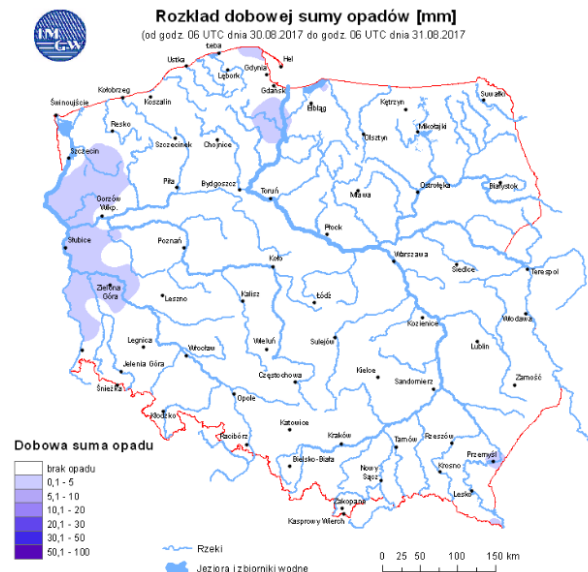

Rozkład dobowej sumy opadów