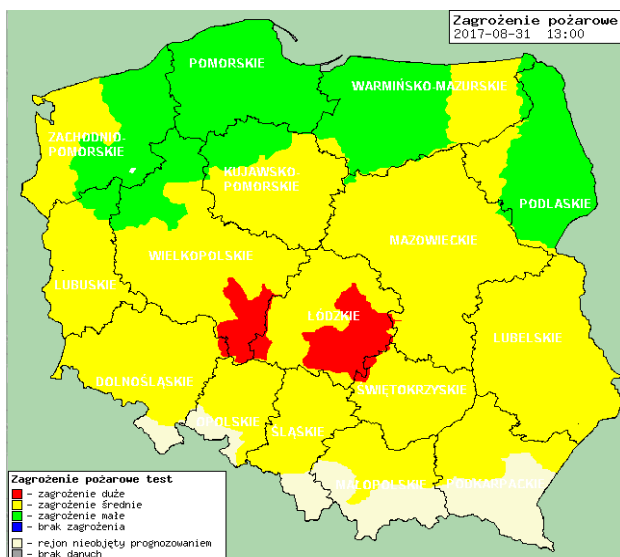

BIULETYN INFORMACYJNY NR 243/2017

za okres od 31.08.2017 r. od godz. 7.00 do 01.09.2017 r. do godz. 7.00

piątek, dnia 01.09.2017 r.

Najważniejsze zdarzenia z minionej doby

1. m. **Laskowice** (pow. siedlecki) - 53 przypadek ASF u dzików na terenie woj. mazowieckiego.
2. m. **Zambrzyków Stary** (pow. otwocki) awaryjne lądowanie samolotu Orlik.

Temperatura powietrza
 20 °C

Prędkość i kierunek wiatru
 SSE 3.5 m/s

Opad atmosferyczny

Poziomy jakości powietrza

Bardzo dobry
Dobry
Umiarkowany
Dostateczny
Zły
Bardzo zły

Więcej informacji o poziomach i indeksie jakości powietrza znajdziesz w zakładkach [Skala jakości powietrza](#) oraz [Indeks jakości powietrza](#)

INFORMACJE HYDROLOGICZNO - METEOROLOGICZNE

Stan wody w rzekach

Rozkład dobowej sumy opadów

Prognoza pogody dla Polski na dziś

Prognoza pogody dla Polski na jutro

Zagrożenie pożarowe lasów

Ostrzeżenia METEO/HYDRO

BRAK

METEOROGRAMY

dla głównych miast województwa mazowieckiego:

Warszawa

Radom

Płock

Ciechanów

Ostrołęka