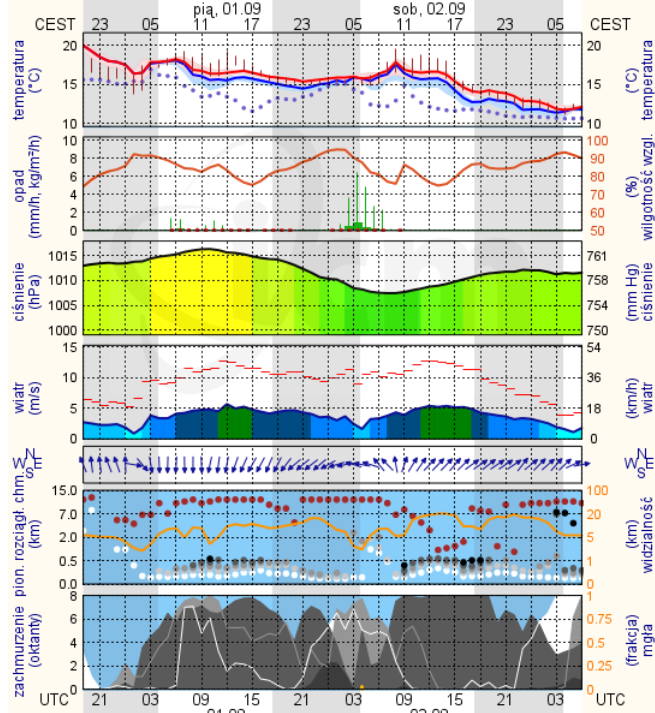

INFORMACJE HYDROLOGICZNO - METEOROLOGICZNE

Stan wody w rzekach

Rozkład dobowej sumy opadów

Prognoza pogody dla Polski na dziś

Prognoza pogody dla Polski na jutro

Zagrożenie pożarowe lasów

Ostrzeżenia METEO/HYDRO

BRAK

METEOROGRAMY

dla głównych miast województwa mazowieckiego:

Warszawa

Radom

Płock

Ciechanów

Ostrołęka

wschód słońca: 05:44 CEST 21°29'E, 53°11'N wysokość (min, środek, max) 90 - 95 - 122 m
zachód słońca: 19:23 CEST (x=258, y=382) sob, 02.09

meteo-um@icm.edu.pl

© 2007-2017 ICM, Uniwersytet Warszawski

Siedlce

wschód słońca: 05:43 CEST 22°12'E, 52°8'N wysokość (min, środek, max) 149 - 164 - 183 m
zachód słońca: 19:19 CEST (x=271, y=406) sob, 02.09

meteo-um@icm.edu.pl

© 2007-2017 ICM, Uniwersytet Warszawski