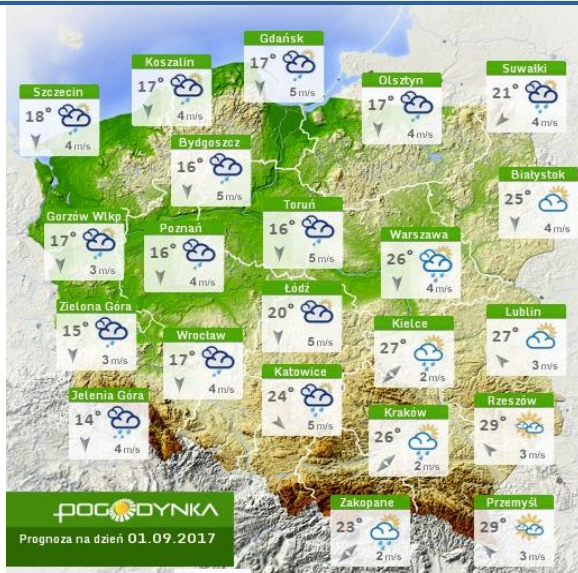

BIULETYN INFORMACYJNY NR 243/2017

za okres od 31.08.2017 r. od godz. 7.00 do 01.09.2017 r. do godz. 7.00

piątek, dnia 01.09.2017 r.

Najważniejsze zdarzenia z minionej doby

1. m. **Laskowice** (pow. siedlecki) - 53 przypadek ASF u dzików na terenie woj. mazowieckiego.
2. m. **Zambrzyków Stary** (pow. otwocki) awaryjne lądowanie samolotu Orlik.

ZESTAWIENIE DANYCH STATYSTYCZNYCH

Za okres: 31.08 – 01.09.2017 r.

	KOMENDA STOŁECZNA POLICJI	W analizowanym okresie	Od początku roku
	1) Odnotowano wypadków	7	1717
	2) Ofiary śmiertelne w wypadkach drogowych/ kolejowych/ lotniczych	0/0/1	84/10/2
	3) Osoby ranne w wypadkach drogowych/kolejowych/lotniczych	9/0/0	1929/7/1
	4) Utonięcia /wychłodzenia	0/0	13/6
	KOMENDA WOJEWÓDZKA POLICJI	W analizowanym okresie	Od początku roku
	1) Odnotowano wypadków	5	1381
	2) Ofiary śmiertelne w wypadkach drogowych/ kolejowych/ lotniczych	1/0/0	129/4/2
	3) Osoby ranne w wypadkach drogowych/kolejowych/lotniczych	7/0/0	1722/4/2
	4) Utonięcia/wychłodzenia	0/0	23/2
	KOMENDA WOJEWÓDZKA PAŃSTWOWEJ STRAŻY POŻARNEJ	W analizowanym okresie	Od początku roku
	1) Liczba pożarów	72	12950
	2) Ofiary śmiertelne w pożarach/zaczadzenia	0/0	35/5
	3) Osoby ranne w pożarach/zatrute, CO	1/0	267/8
	NADWIŚLAŃSKI ODDZIAŁ STRAŻY GRANICZNEJ	W dniu 31.08.2017	Od 01.01.2017
	1) Ruch graniczny: schengen/non-schengen	42353/25416	8586968/4273947
	2) Złożone wnioski o nadanie statusu uchodźcy	7	550
	3) Cudzoziemcy, którym odmówiono wjazdu do RP/zatrzymano	6/7	383/1007

INFORMACJE HYDROLOGICZNO - METEOROLOGICZNE

Stan wody w rzekach

Rozkład dobowej sumy opadów

Prognoza pogody dla Polski na dziś

Prognoza pogody dla Polski na jutro

Zagrożenie pożarowe lasów

Ostrzeżenia METEO/HYDRO

BRAK

METEOROGRAMY

dla głównych miast województwa mazowieckiego:

Warszawa

Radom

Płock

Ciechanów

Ostrołęka