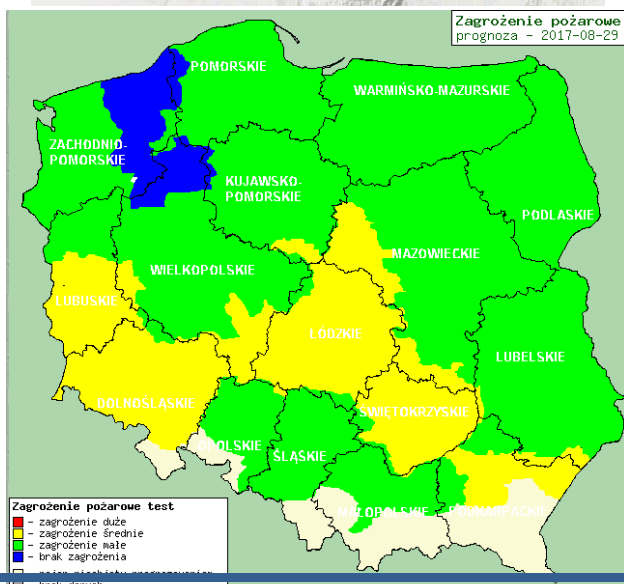

JAKOŚĆ POWIETRZA

Wyniki pomiarów zanieczyszczeń powietrza za minioną dobę [w µg/m³] na automatycznych stacjach WIOŚ w Warszawie

Stacja	Pomiar	PM10 [$\mu\text{g}/\text{m}^3$]	PM2.5 [$\mu\text{g}/\text{m}^3$]	O ₃ [$\mu\text{g}/\text{m}^3$]		NO ₂ [$\mu\text{g}/\text{m}^3$]	SO ₂ [$\mu\text{g}/\text{m}^3$]	CO [$\mu\text{g}/\text{m}^3$]		C ₆ H ₆ [$\mu\text{g}/\text{m}^3$]
		Pył zawieszony PM10 S24h	Pył zawieszony PM 2.5 S24h	Ozon S24h	S8max	Dwutlenek azotu S24h	Dwutlenek siarki S24h	Tlenek węgla S24h	S8max	Benzen S24h
Belsk-IGFPAN				62.6	83.2	5.1	1.1	112	123	
Granica-KPN				55.6	71.6	3	2			
Guty Duże				66.2	74.1	1.3	0.9			
Konstancin-Jeziorna		13.5	9.1	49.8	71.2	14.9	0.7	375	437	0.3
Legionowo-Zegrzyńska			5.4	53	71.7	12.4	4			
Otwock-Brzozowa			7	48.2	70.6	30.5	5.7	414	440	
Piastów-Pułaskiego			7.4	46.8	63.1	19.3	4.2			
Płock-Gimnazjum				51.4	64.1	7.7	1	134	161	0.2
Płock-Reja		15.1	9.8	59.4	79.3	11.1	5	266	297	0.5
Radom-Tochtermana		13.6	12.3	60.5	86.1	18.2	0.8	472	533	0.3
Siedlce-Konarskiego		7.8	6.3							
Warszawa-Komunikacyjna		24.4	12.9			57.7		667	827	0.8
Warszawa-Marszałkowska		16.1	12			29		549	652	
Warszawa-Podleśna				48.7	60.7					
Warszawa-Targówek		13.4		40.2	60.8	21.5	1.5			
Warszawa-Ursynów		14.2	8.7	51.1	65.1	18.2	2.2			
Żyrardów-Roosevelta		18.1	11.7							

PROGNOZA JAKOŚCI POWIETRZA NA DZIŚ

INFORMACJE HYDROLOGICZNO - METEOROLOGICZNE

Stan wody w rzekach

Rozkład dobowej sumy opadów

Prognoza pogody dla Polski na dziś

Prognoza pogody dla Polski na jutro

Zagrożenie pożarowe lasów

Ostrzeżenia METEO/HYDRO

BRAK

METEOROGRAMY

dla głównych miast województwa mazowieckiego:

Warszawa

Radom

Płock

Ciechanów