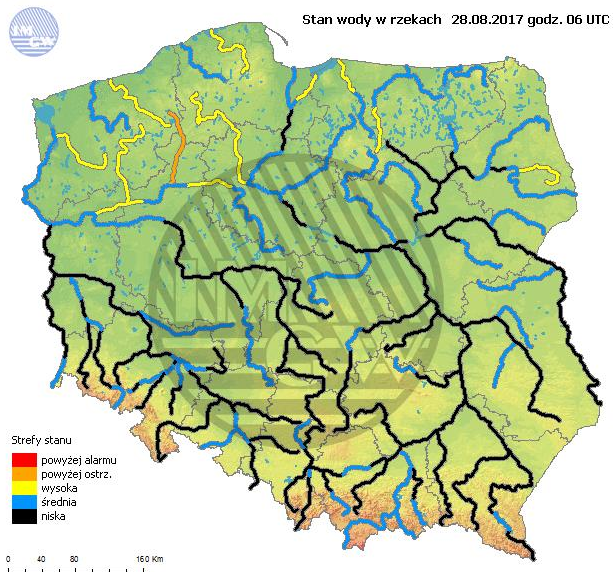

JAKOŚĆ POWIETRZA

Wyniki pomiarów zanieczyszczeń powietrza za minioną dobę [w µg/m³] na automatycznych stacjach WIOŚ w Warszawie

Stacja	Pomiar	PM10 [$\mu\text{g}/\text{m}^3$]	PM2.5 [$\mu\text{g}/\text{m}^3$]	O ₃ [$\mu\text{g}/\text{m}^3$]		NO ₂ [$\mu\text{g}/\text{m}^3$]	SO ₂ [$\mu\text{g}/\text{m}^3$]	CO [$\mu\text{g}/\text{m}^3$]		C ₆ H ₆ [$\mu\text{g}/\text{m}^3$]
		Pył zawieszony PM10 S24h	Pył zawieszony PM 2.5 S24h	Ozon S24h	S8max	Dwutlenek azotu S24h	Dwutlenek siarki S24h	Tlenek węgla S24h	S8max	Benzen S24h
Belsk-IGFPAN				62.6	83.2	5.1	1.1	112	123	
Granica-KPN				55.6	71.6	3	2			
Guty Duże				66.2	74.1	1.3	0.9			
Konstancin-Jeziorna		13.5	9.1	49.8	71.2	14.9	0.7	375	437	0.3
Legionowo-Zegrzyńska			5.4	53	71.7	12.4	4			
Otwock-Brzozowa			7	48.2	70.6	30.5	5.7	414	440	
Piastów-Pułaskiego			7.4	46.8	63.1	19.3	4.2			
Płock-Gimnazjum				51.4	64.1	7.7	1	134	161	0.2
Płock-Reja		15.1	9.8	59.4	79.3	11.1	5	266	297	0.5
Radom-Tochtermana		13.6	12.3	60.5	86.1	18.2	0.8	472	533	0.3
Siedlce-Konarskiego		7.8	6.3							
Warszawa-Komunikacyjna		24.4	12.9			57.7		667	827	0.8
Warszawa-Marszałkowska		16.1	12			29		549	652	
Warszawa-Podleśna				48.7	60.7					
Warszawa-Targówek		13.4		40.2	60.8	21.5	1.5			
Warszawa-Ursynów		14.2	8.7	51.1	65.1	18.2	2.2			
Żyrardów-Roosevelta		18.1	11.7							

PROGNOZA JAKOŚCI POWIETRZA NA DZIŚ

INFORMACJE HYDROLOGICZNO - METEOROLOGICZNE

Stan wody w rzekach

Rozkład dobowej sumy opadów

Prognoza pogody dla Polski na dziś

Prognoza pogody dla Polski na jutro

Zagrożenie pożarowe lasów