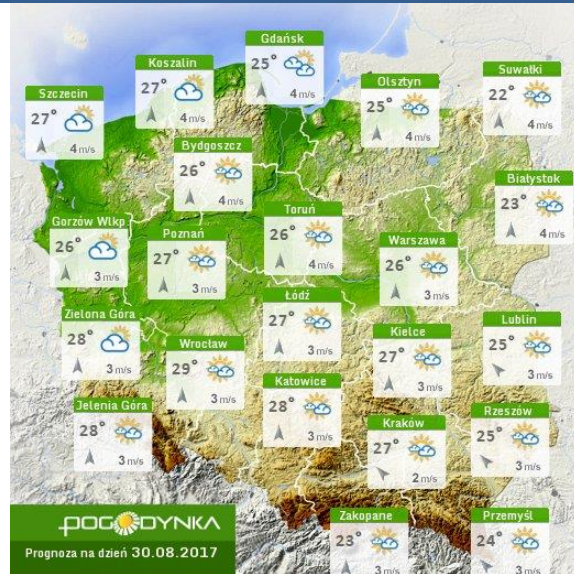

BIULETYN INFORMACYJNY NR 240/2017

za okres od 28.08.2017 r. od godz. 7.00 do 29.08.2017 r. do godz. 7.00

wtorek, dnia 29.08.2017 r.

Najważniejsze zdarzenia z minionej doby

1. Jeziorzany (pow. piaseczyński) – wypadek drogowy na DK-7, dwie osoby poniosły śmierć.
2. Góry (pow. siedlecki) – nowe (7) ognisko ASF.

JAKOŚĆ POWIETRZA

Wyniki pomiarów zanieczyszczeń powietrza za minioną dobę [w µg/m³] na automatycznych stacjach WIOŚ w Warszawie

Stacja	Pomiar	PM10 [$\mu\text{g}/\text{m}^3$]	PM2.5 [$\mu\text{g}/\text{m}^3$]	O ₃ [$\mu\text{g}/\text{m}^3$]		NO ₂ [$\mu\text{g}/\text{m}^3$]	SO ₂ [$\mu\text{g}/\text{m}^3$]	CO [$\mu\text{g}/\text{m}^3$]		C ₆ H ₆ [$\mu\text{g}/\text{m}^3$]
		Pył zawieszony PM10 S24h	Pył zawieszony PM 2.5 S24h	Ozon S24h	S8max	Dwutlenek azotu S24h	Dwutlenek siarki S24h	Tlenek węgla S24h	S8max	Benzen S24h
Belsk-IGFPAN				62.6	83.2	5.1	1.1	112	123	
Granica-KPN				55.6	71.6	3	2			
Guty Duże				66.2	74.1	1.3	0.9			
Konstancin-Jeziorna		13.5	9.1	49.8	71.2	14.9	0.7	375	437	0.3
Legionowo-Zegrzyńska			5.4	53	71.7	12.4	4			
Otwock-Brzozowa			7	48.2	70.6	30.5	5.7	414	440	
Piastów-Pułaskiego			7.4	46.8	63.1	19.3	4.2			
Płock-Gimnazjum				51.4	64.1	7.7	1	134	161	0.2
Płock-Reja		15.1	9.8	59.4	79.3	11.1	5	266	297	0.5
Radom-Tochtermana		13.6	12.3	60.5	86.1	18.2	0.8	472	533	0.3
Siedlce-Konarskiego		7.8	6.3							
Warszawa-Komunikacyjna		24.4	12.9			57.7		667	827	0.8
Warszawa-Marszałkowska		16.1	12			29		549	652	
Warszawa-Podleśna				48.7	60.7					
Warszawa-Targówek		13.4		40.2	60.8	21.5	1.5			
Warszawa-Ursynów		14.2	8.7	51.1	65.1	18.2	2.2			
Żyrardów-Roosevelta		18.1	11.7							

PROGNOZA JAKOŚCI POWIETRZA NA DZIŚ

INFORMACJE HYDROLOGICZNO - METEOROLOGICZNE

Stan wody w rzekach

Rozkład dobowej sumy opadów

Prognoza pogody dla Polski na dziś

Prognoza pogody dla Polski na jutro

Zagrożenie pożarowe lasów

Ostrzeżenia METEO/HYDRO

BRAK

METEOROGRAMY

dla głównych miast województwa mazowieckiego:

Warszawa

Radom

Płock

Ciechanów