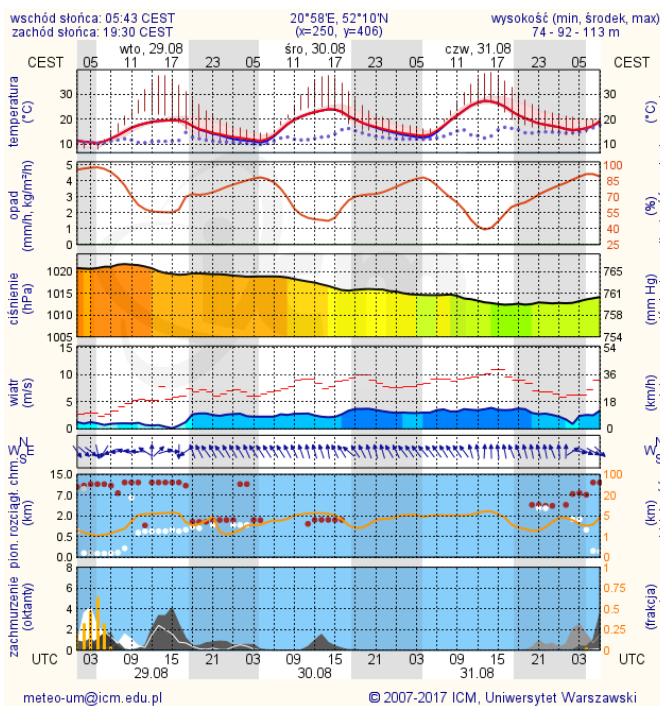

BIULETYN INFORMACYJNY NR 240/2017

za okres od 28.08.2017 r. od godz. 7.00 do 29.08.2017 r. do godz. 7.00

wtorek, dnia 29.08.2017 r.

Najważniejsze zdarzenia z minionej doby

1. Jeziorzany (pow. piaseczyński) – wypadek drogowy na DK-7, dwie osoby poniosły śmierć.
2. Góry (pow. siedlecki) – nowe (7) ognisko ASF.

JAKOŚĆ POWIETRZA

Wyniki pomiarów zanieczyszczeń powietrza za minioną dobę [w µg/m³] na automatycznych stacjach WIOŚ w Warszawie

Stacja	Pomiar	PM10 [$\mu\text{g}/\text{m}^3$]	PM2.5 [$\mu\text{g}/\text{m}^3$]	O ₃ [$\mu\text{g}/\text{m}^3$]		NO ₂ [$\mu\text{g}/\text{m}^3$]	SO ₂ [$\mu\text{g}/\text{m}^3$]	CO [$\mu\text{g}/\text{m}^3$]		C ₆ H ₆ [$\mu\text{g}/\text{m}^3$]
		Pył zawieszony PM10 S24h	Pył zawieszony PM 2.5 S24h	Ozon S24h	S8max	Dwutlenek azotu S24h	Dwutlenek siarki S24h	Tlenek węgla S24h	S8max	Benzen S24h
Belsk-IGFPAN				62.6	83.2	5.1	1.1	112	123	
Granica-KPN				55.6	71.6	3	2			
Guty Duże				66.2	74.1	1.3	0.9			
Konstancin-Jeziorna		13.5	9.1	49.8	71.2	14.9	0.7	375	437	0.3
Legionowo-Zegrzyńska			5.4	53	71.7	12.4	4			
Otwock-Brzozowa			7	48.2	70.6	30.5	5.7	414	440	
Piastów-Pułaskiego			7.4	46.8	63.1	19.3	4.2			
Płock-Gimnazjum				51.4	64.1	7.7	1	134	161	0.2
Płock-Reja		15.1	9.8	59.4	79.3	11.1	5	266	297	0.5
Radom-Tochtermana		13.6	12.3	60.5	86.1	18.2	0.8	472	533	0.3
Siedlce-Konarskiego		7.8	6.3							
Warszawa-Komunikacyjna		24.4	12.9			57.7		667	827	0.8
Warszawa-Marszałkowska		16.1	12			29		549	652	
Warszawa-Podleśna				48.7	60.7					
Warszawa-Targówek		13.4		40.2	60.8	21.5	1.5			
Warszawa-Ursynów		14.2	8.7	51.1	65.1	18.2	2.2			
Żyrardów-Roosevelta		18.1	11.7							

PROGNOZA JAKOŚCI POWIETRZA NA DZIŚ

INFORMACJE HYDROLOGICZNO - METEOROLOGICZNE

Stan wody w rzekach

Rozkład dobowej sumy opadów

Prognoza pogody dla Polski na dziś

Prognoza pogody dla Polski na jutro

Zagrożenie pożarowe lasów

Ostrzeżenia METEO/HYDRO

BRAK

METEOROGRAMY

dla głównych miast województwa mazowieckiego:

Warszawa

Radom

Płock

Ciechanów