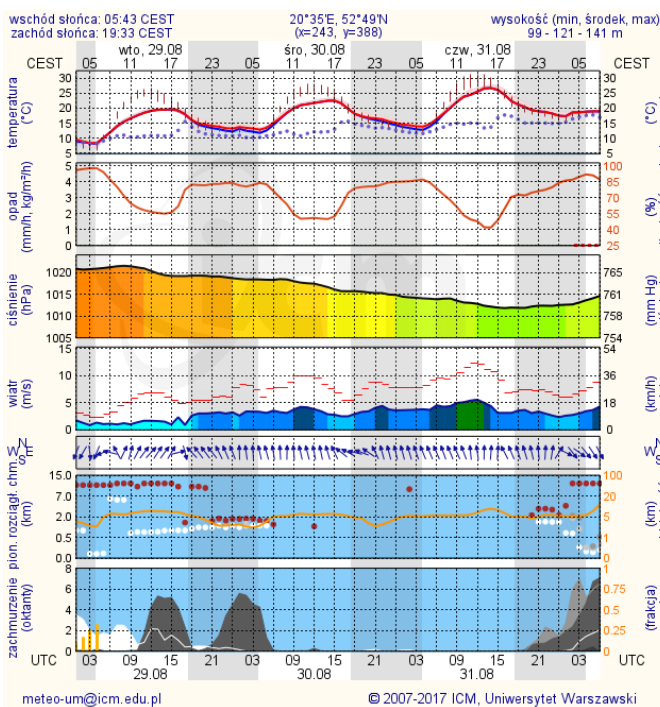

BIULETYN INFORMACYJNY NR 240/2017

za okres od 28.08.2017 r. od godz. 7.00 do 29.08.2017 r. do godz. 7.00

wtorek, dnia 29.08.2017 r.

Najważniejsze zdarzenia z minionej doby

1. Jeziorzany (pow. piaseczyński) – wypadek drogowy na DK-7, dwie osoby poniosły śmierć.
2. Góry (pow. siedlecki) – nowe (7) ognisko ASF.

JAKOŚĆ POWIETRZA

Wyniki pomiarów zanieczyszczeń powietrza za minioną dobę [w µg/m³] na automatycznych stacjach WIOŚ w Warszawie

Stacja	Pomiar	PM10 [$\mu\text{g}/\text{m}^3$]	PM2.5 [$\mu\text{g}/\text{m}^3$]	O ₃ [$\mu\text{g}/\text{m}^3$]		NO ₂ [$\mu\text{g}/\text{m}^3$]	SO ₂ [$\mu\text{g}/\text{m}^3$]	CO [$\mu\text{g}/\text{m}^3$]		C ₆ H ₆ [$\mu\text{g}/\text{m}^3$]
		Pył zawieszony PM10 S24h	Pył zawieszony PM 2.5 S24h	Ozon S24h	S8max	Dwutlenek azotu S24h	Dwutlenek siarki S24h	Tlenek węgla S24h	S8max	Benzen S24h
Belsk-IGFPAN				62.6	83.2	5.1	1.1	112	123	
Granica-KPN				55.6	71.6	3	2			
Guty Duże				66.2	74.1	1.3	0.9			
Konstancin-Jeziorna		13.5	9.1	49.8	71.2	14.9	0.7	375	437	0.3
Legionowo-Zegrzyńska			5.4	53	71.7	12.4	4			
Otwock-Brzozowa			7	48.2	70.6	30.5	5.7	414	440	
Piastów-Pułaskiego			7.4	46.8	63.1	19.3	4.2			
Płock-Gimnazjum				51.4	64.1	7.7	1	134	161	0.2
Płock-Reja		15.1	9.8	59.4	79.3	11.1	5	266	297	0.5
Radom-Tochtermana		13.6	12.3	60.5	86.1	18.2	0.8	472	533	0.3
Siedlce-Konarskiego		7.8	6.3							
Warszawa-Komunikacyjna		24.4	12.9			57.7		667	827	0.8
Warszawa-Marszałkowska		16.1	12			29		549	652	
Warszawa-Podleśna				48.7	60.7					
Warszawa-Targówek		13.4		40.2	60.8	21.5	1.5			
Warszawa-Ursynów		14.2	8.7	51.1	65.1	18.2	2.2			
Żyrardów-Roosevelta		18.1	11.7							

PROGNOZA JAKOŚCI POWIETRZA NA DZIŚ

INFORMACJE HYDROLOGICZNO - METEOROLOGICZNE

Stan wody w rzekach

Rozkład dobowej sumy opadów

Prognoza pogody dla Polski na dziś

Prognoza pogody dla Polski na jutro

Zagrożenie pożarowe lasów

Ostrzeżenia METEO/HYDRO

BRAK

METEOROGRAMY

dla głównych miast województwa mazowieckiego:

Warszawa

Radom

Płock

Ciechanów