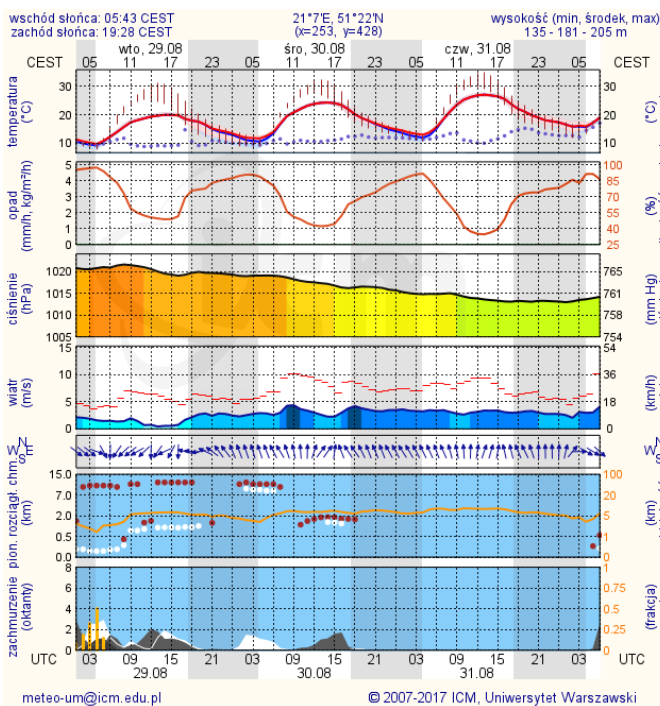

JAKOŚĆ POWIETRZA

Wyniki pomiarów zanieczyszczeń powietrza za minioną dobę [w µg/m³] na automatycznych stacjach WIOŚ w Warszawie

Stacja	Pomiar	PM10 [$\mu\text{g}/\text{m}^3$]	PM2.5 [$\mu\text{g}/\text{m}^3$]	O ₃ [$\mu\text{g}/\text{m}^3$]		NO ₂ [$\mu\text{g}/\text{m}^3$]	SO ₂ [$\mu\text{g}/\text{m}^3$]	CO [$\mu\text{g}/\text{m}^3$]		C ₆ H ₆ [$\mu\text{g}/\text{m}^3$]
		Pył zawieszony PM10 S24h	Pył zawieszony PM 2.5 S24h	Ozon S24h	S8max	Dwutlenek azotu S24h	Dwutlenek siarki S24h	Tlenek węgla S24h	S8max	Benzen S24h
Belsk-IGFPAN				62.6	83.2	5.1	1.1	112	123	
Granica-KPN				55.6	71.6	3	2			
Guty Duże				66.2	74.1	1.3	0.9			
Konstancin-Jeziorna		13.5	9.1	49.8	71.2	14.9	0.7	375	437	0.3
Legionowo-Zegrzyńska			5.4	53	71.7	12.4	4			
Otwock-Brzozowa			7	48.2	70.6	30.5	5.7	414	440	
Piastów-Pułaskiego			7.4	46.8	63.1	19.3	4.2			
Płock-Gimnazjum				51.4	64.1	7.7	1	134	161	0.2
Płock-Reja		15.1	9.8	59.4	79.3	11.1	5	266	297	0.5
Radom-Tochtermana		13.6	12.3	60.5	86.1	18.2	0.8	472	533	0.3
Siedlce-Konarskiego		7.8	6.3							
Warszawa-Komunikacyjna		24.4	12.9			57.7		667	827	0.8
Warszawa-Marszałkowska		16.1	12			29		549	652	
Warszawa-Podleśna				48.7	60.7					
Warszawa-Targówek		13.4		40.2	60.8	21.5	1.5			
Warszawa-Ursynów		14.2	8.7	51.1	65.1	18.2	2.2			
Żyrardów-Roosevelta		18.1	11.7							

PROGNOZA JAKOŚCI POWIETRZA NA DZIŚ

INFORMACJE HYDROLOGICZNO - METEOROLOGICZNE

Stan wody w rzekach

Rozkład dobowej sumy opadów

Prognoza pogody dla Polski na dziś

Prognoza pogody dla Polski na jutro

Zagrożenie pożarowe lasów

Ostrzeżenia METEO/HYDRO

BRAK

METEOROGRAMY

dla głównych miast województwa mazowieckiego:

Warszawa

Radom

Płock

Ciechanów