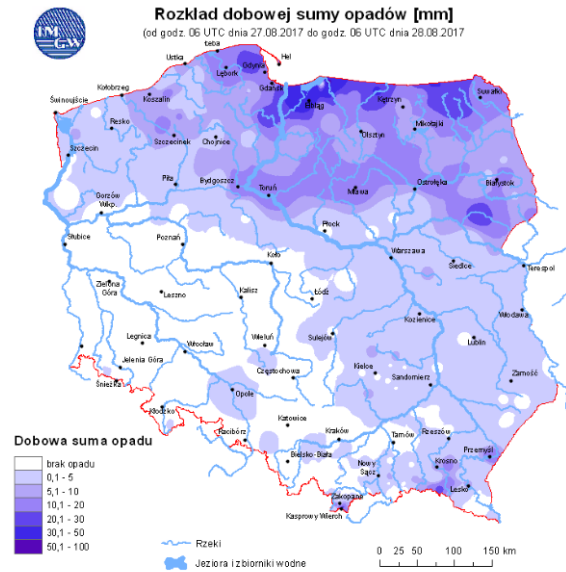

BIULETYN INFORMACYJNY NR 240/2017

za okres od 28.08.2017 r. od godz. 7.00 do 29.08.2017 r. do godz. 7.00

wtorek, dnia 29.08.2017 r.

Najważniejsze zdarzenia z minionej doby

1. Jeziorzany (pow. piaseczyński) – wypadek drogowy na DK-7, dwie osoby poniosły śmierć.
2. Góry (pow. siedlecki) – nowe (7) ognisko ASF.

JAKOŚĆ POWIETRZA

Wyniki pomiarów zanieczyszczeń powietrza za minioną dobę [w µg/m³] na automatycznych stacjach WIOŚ w Warszawie

Stacja	Pomiar	PM10 [$\mu\text{g}/\text{m}^3$]	PM2.5 [$\mu\text{g}/\text{m}^3$]	O ₃ [$\mu\text{g}/\text{m}^3$]		NO ₂ [$\mu\text{g}/\text{m}^3$]	SO ₂ [$\mu\text{g}/\text{m}^3$]	CO [$\mu\text{g}/\text{m}^3$]		C ₆ H ₆ [$\mu\text{g}/\text{m}^3$]
		Pył zawieszony PM10 S24h	Pył zawieszony PM 2.5 S24h	Ozon S24h	S8max	Dwutlenek azotu S24h	Dwutlenek siarki S24h	Tlenek węgla S24h	S8max	Benzen S24h
Belsk-IGFPAN				62.6	83.2	5.1	1.1	112	123	
Granica-KPN				55.6	71.6	3	2			
Guty Duże				66.2	74.1	1.3	0.9			
Konstancin-Jeziorna		13.5	9.1	49.8	71.2	14.9	0.7	375	437	0.3
Legionowo-Zegrzyńska			5.4	53	71.7	12.4	4			
Otwock-Brzozowa			7	48.2	70.6	30.5	5.7	414	440	
Piastów-Pułaskiego			7.4	46.8	63.1	19.3	4.2			
Płock-Gimnazjum				51.4	64.1	7.7	1	134	161	0.2
Płock-Reja		15.1	9.8	59.4	79.3	11.1	5	266	297	0.5
Radom-Tochtermana		13.6	12.3	60.5	86.1	18.2	0.8	472	533	0.3
Siedlce-Konarskiego		7.8	6.3							
Warszawa-Komunikacyjna		24.4	12.9			57.7		667	827	0.8
Warszawa-Marszałkowska		16.1	12			29		549	652	
Warszawa-Podleśna				48.7	60.7					
Warszawa-Targówek		13.4		40.2	60.8	21.5	1.5			
Warszawa-Ursynów		14.2	8.7	51.1	65.1	18.2	2.2			
Żyrardów-Roosevelta		18.1	11.7							

PROGNOZA JAKOŚCI POWIETRZA NA DZIŚ

INFORMACJE HYDROLOGICZNO - METEOROLOGICZNE

Stan wody w rzekach

Rozkład dobowej sumy opadów

Prognoza pogody dla Polski na dziś

Prognoza pogody dla Polski na jutro

Zagrożenie pożarowe lasów

Ostrzeżenia METEO/HYDRO

BRAK

METEOROGRAMY

dla głównych miast województwa mazowieckiego:

Warszawa

Radom

Płock

Ciechanów