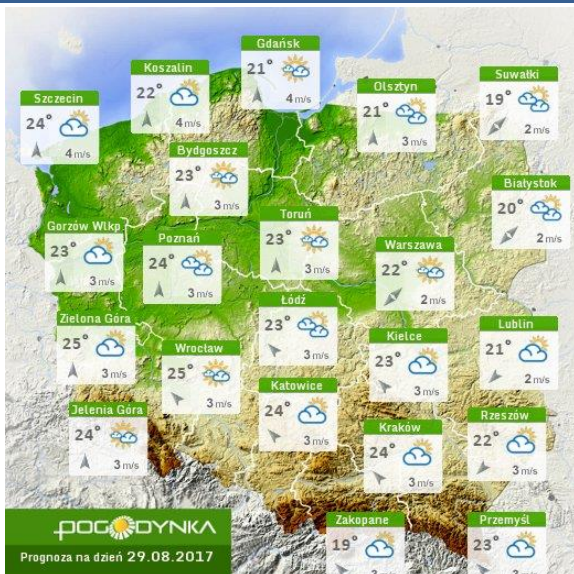

BIULETYN INFORMACYJNY NR 240/2017

za okres od 28.08.2017 r. od godz. 7.00 do 29.08.2017 r. do godz. 7.00

wtorek, dnia 29.08.2017 r.

Najważniejsze zdarzenia z minionej doby

1. Jeziorzany (pow. piaseczyński) – wypadek drogowy na DK-7, dwie osoby poniosły śmierć.
2. Góry (pow. siedlecki) – nowe (7) ognisko ASF.

JAKOŚĆ POWIETRZA

Wyniki pomiarów zanieczyszczeń powietrza za minioną dobę [w µg/m³] na automatycznych stacjach WIOŚ w Warszawie

Stacja	Pomiar	PM10 [$\mu\text{g}/\text{m}^3$]	PM2.5 [$\mu\text{g}/\text{m}^3$]	O ₃ [$\mu\text{g}/\text{m}^3$]		NO ₂ [$\mu\text{g}/\text{m}^3$]	SO ₂ [$\mu\text{g}/\text{m}^3$]	CO [$\mu\text{g}/\text{m}^3$]		C ₆ H ₆ [$\mu\text{g}/\text{m}^3$]
		Pył zawieszony PM10 S24h	Pył zawieszony PM 2.5 S24h	Ozon S24h	S8max	Dwutlenek azotu S24h	Dwutlenek siarki S24h	Tlenek węgla S24h	S8max	Benzen S24h
Belsk-IGFPAN				62.6	83.2	5.1	1.1	112	123	
Granica-KPN				55.6	71.6	3	2			
Guty Duże				66.2	74.1	1.3	0.9			
Konstancin-Jeziorna		13.5	9.1	49.8	71.2	14.9	0.7	375	437	0.3
Legionowo-Zegrzyńska			5.4	53	71.7	12.4	4			
Otwock-Brzozowa			7	48.2	70.6	30.5	5.7	414	440	
Piastów-Pułaskiego			7.4	46.8	63.1	19.3	4.2			
Płock-Gimnazjum				51.4	64.1	7.7	1	134	161	0.2
Płock-Reja		15.1	9.8	59.4	79.3	11.1	5	266	297	0.5
Radom-Tochtermana		13.6	12.3	60.5	86.1	18.2	0.8	472	533	0.3
Siedlce-Konarskiego		7.8	6.3							
Warszawa-Komunikacyjna		24.4	12.9			57.7		667	827	0.8
Warszawa-Marszałkowska		16.1	12			29		549	652	
Warszawa-Podleśna				48.7	60.7					
Warszawa-Targówek		13.4		40.2	60.8	21.5	1.5			
Warszawa-Ursynów		14.2	8.7	51.1	65.1	18.2	2.2			
Żyrardów-Roosevelta		18.1	11.7							

PROGNOZA JAKOŚCI POWIETRZA NA DZIŚ

INFORMACJE HYDROLOGICZNO - METEOROLOGICZNE

Stan wody w rzekach

Rozkład dobowej sumy opadów

Prognoza pogody dla Polski na dziś

Prognoza pogody dla Polski na jutro

Zagrożenie pożarowe lasów

Ostrzeżenia METEO/HYDRO

BRAK

METEOROGRAMY

dla głównych miast województwa mazowieckiego:

Warszawa

Radom

Płock

Ciechanów