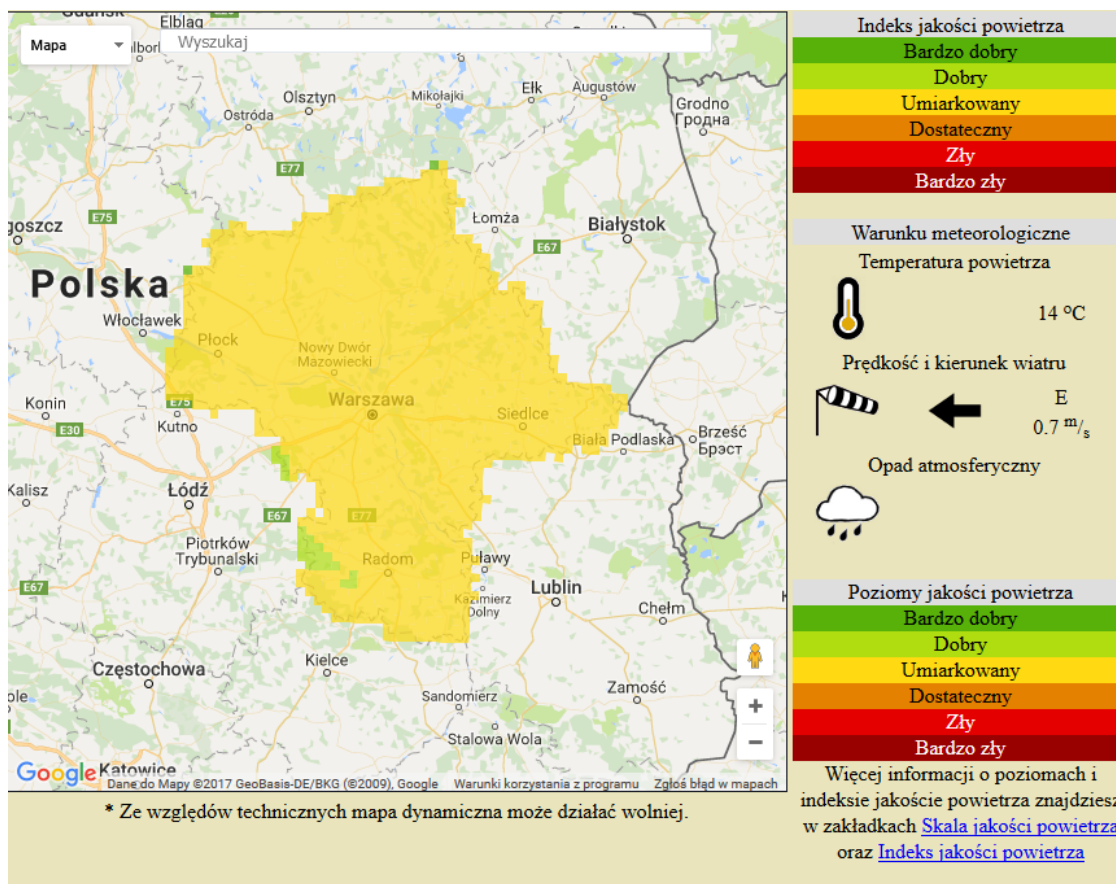

Stacja	Pomiar	PM10 [$\mu\text{g}/\text{m}^3$]	PM2.5 [$\mu\text{g}/\text{m}^3$]	O₃ [$\mu\text{g}/\text{m}^3$]		NO₂ [$\mu\text{g}/\text{m}^3$]	SO₂ [$\mu\text{g}/\text{m}^3$]	CO [$\mu\text{g}/\text{m}^3$]		C₆H₆ [$\mu\text{g}/\text{m}^3$]
		Pył zawieszony PM10 S24h	Pył zawieszony PM 2.5 S24h	Ozon S24h	S8max	Dwutlenek azotu S24h	Dwutlenek siarki S24h	Tlenek węgla S24h	S8max	Benzen S24h
Belsk-IGFPAN				62.6	83.2	5.1	1.1	112	123	
Granica-KPN				55.6	71.6	3	2			
Guty Duże				66.2	74.1	1.3	0.9			
Konstancin-Jeziorna		13.5	9.1	49.8	71.2	14.9	0.7	375	437	0.3
Legionowo-Zegrzyńska			5.4	53	71.7	12.4	4			
Otwock-Brzozowa			7	48.2	70.6	30.5	5.7	414	440	
Piastów-Pułaskiego			7.4	46.8	63.1	19.3	4.2			
Płock-Gimnazjum				51.4	64.1	7.7	1	134	161	0.2
Płock-Reja		15.1	9.8	59.4	79.3	11.1	5	266	297	0.5
Radom-Tochtermana		13.6	12.3	60.5	86.1	18.2	0.8	472	533	0.3
Siedlce-Konarskiego		7.8	6.3							
Warszawa-Komunikacyjna		24.4	12.9			57.7		667	827	0.8
Warszawa-Marszałkowska		16.1	12			29		549	652	
Warszawa-Podleśna				48.7	60.7					
Warszawa-Targówek		13.4		40.2	60.8	21.5	1.5			
Warszawa-Ursynów		14.2	8.7	51.1	65.1	18.2	2.2			
Żyrardów-Roosevelta		18.1	11.7							

PROGNOZA JAKOŚCI POWIETRZA NA DZIŚ