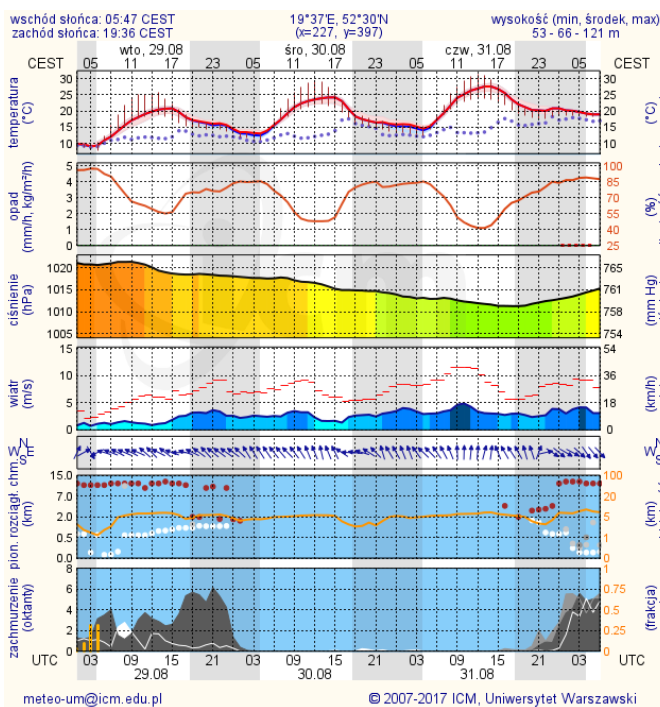

BIULETYN INFORMACYJNY NR 240/2017

za okres od 28.08.2017 r. od godz. 7.00 do 29.08.2017 r. do godz. 7.00

wtorek, dnia 29.08.2017 r.

Najważniejsze zdarzenia z minionej doby

1. Jeziorzany (pow. piaseczyński) – wypadek drogowy na DK-7, dwie osoby poniosły śmierć.
2. Góry (pow. siedlecki) – nowe (7) ognisko ASF.

JAKOŚĆ POWIETRZA

Wyniki pomiarów zanieczyszczeń powietrza za minioną dobę [w µg/m³] na automatycznych stacjach WIOŚ w Warszawie

Stacja	Pomiar	PM10 [$\mu\text{g}/\text{m}^3$]	PM2.5 [$\mu\text{g}/\text{m}^3$]	O ₃ [$\mu\text{g}/\text{m}^3$]		NO ₂ [$\mu\text{g}/\text{m}^3$]	SO ₂ [$\mu\text{g}/\text{m}^3$]	CO [$\mu\text{g}/\text{m}^3$]		C ₆ H ₆ [$\mu\text{g}/\text{m}^3$]
		Pył zawieszony PM10 S24h	Pył zawieszony PM 2.5 S24h	Ozon S24h	S8max	Dwutlenek azotu S24h	Dwutlenek siarki S24h	Tlenek węgla S24h	S8max	Benzen S24h
Belsk-IGFPAN				62.6	83.2	5.1	1.1	112	123	
Granica-KPN				55.6	71.6	3	2			
Guty Duże				66.2	74.1	1.3	0.9			
Konstancin-Jeziorna		13.5	9.1	49.8	71.2	14.9	0.7	375	437	0.3
Legionowo-Zegrzyńska			5.4	53	71.7	12.4	4			
Otwock-Brzozowa			7	48.2	70.6	30.5	5.7	414	440	
Piastów-Pułaskiego			7.4	46.8	63.1	19.3	4.2			
Płock-Gimnazjum				51.4	64.1	7.7	1	134	161	0.2
Płock-Reja		15.1	9.8	59.4	79.3	11.1	5	266	297	0.5
Radom-Tochtermana		13.6	12.3	60.5	86.1	18.2	0.8	472	533	0.3
Siedlce-Konarskiego		7.8	6.3							
Warszawa-Komunikacyjna		24.4	12.9			57.7		667	827	0.8
Warszawa-Marszałkowska		16.1	12			29		549	652	
Warszawa-Podleśna				48.7	60.7					
Warszawa-Targówek		13.4		40.2	60.8	21.5	1.5			
Warszawa-Ursynów		14.2	8.7	51.1	65.1	18.2	2.2			
Żyrardów-Roosevelta		18.1	11.7							

PROGNOZA JAKOŚCI POWIETRZA NA DZIŚ

INFORMACJE HYDROLOGICZNO - METEOROLOGICZNE

Stan wody w rzekach

Rozkład dobowej sumy opadów

Prognoza pogody dla Polski na dziś

Prognoza pogody dla Polski na jutro

Zagrożenie pożarowe lasów

Ostrzeżenia METEO/HYDRO

BRAK

METEOROGRAMY

dla głównych miast województwa mazowieckiego:

Warszawa

Radom

Płock

Ciechanów