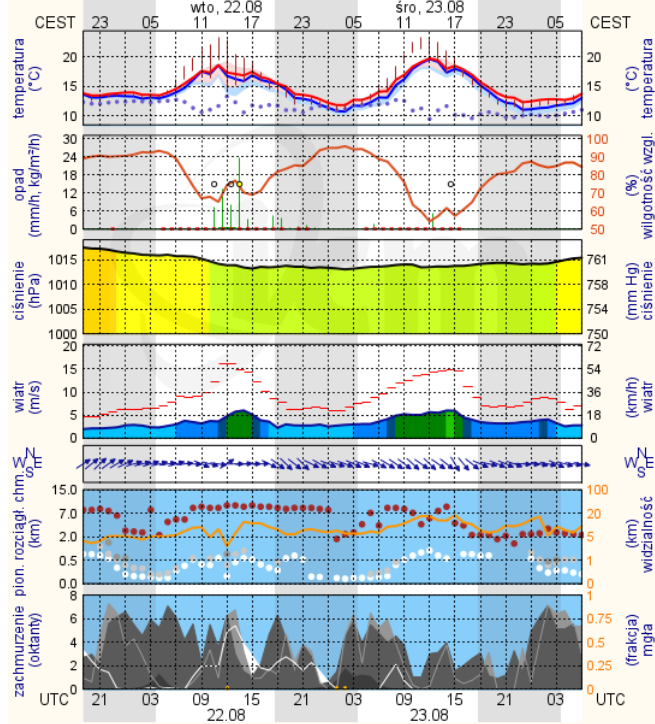

BIULETYN INFORMACYJNY NR 233/2017

za okres od 21.08.2017 r. od godz. 7.00 do 22.08.2017 r. do godz. 7.00

wtorek, dnia 22.08.2017 r.

Najważniejsze zdarzenia z minionej doby

1. Warszawa, DW Centralny – sprawdzenie pirotechniczne pozostawionego pakunku.

Prędkość i kierunek wiatru SWW 3.2 m/s

Opad atmosferyczny

Poziomy jakości powietrza

- Bardzo dobry
- Dobry
- Umiarkowany
- Dostateczny
- Zły
- Bardzo zły

Więcej informacji o poziomach i indeksie jakości powietrza znajdziesz w zakładkach [Skala jakości powietrza](#) oraz [Indeks jakości powietrza](#)

Ciechanów

Ostrołęka

wschód słońca: 05:27 CEST
zachód słońca: 19:46 CEST

21°29'E, 53°11'N
(x=258, y=382)

wysokość (min, środek, max)
90 - 95 - 122 m

meteo-um@icm.edu.pl

© 2007-2017 ICM, Uniwersytet Warszawski

Siedlce

wschód słońca: 05:26 CEST
zachód słońca: 19:41 CEST

22°12'E, 52°8'N
(x=271, y=406)

wysokość (min, środek, max)
149 - 164 - 183 m

meteo-um@icm.edu.pl

© 2007-2017 ICM, Uniwersytet Warszawski