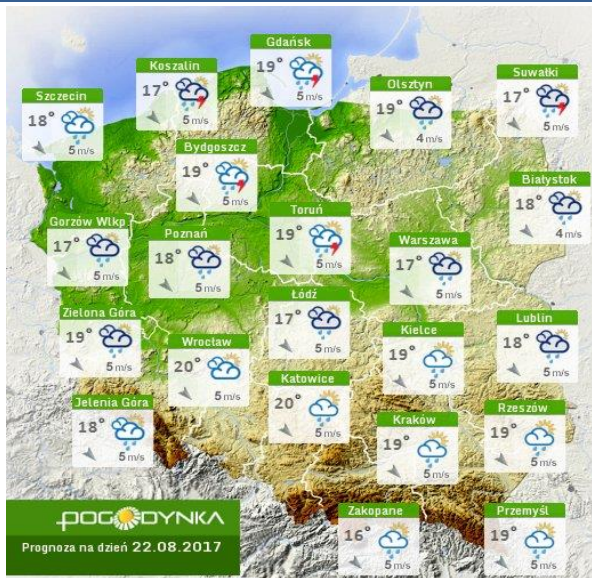

BIULETYN INFORMACYJNY NR 233/2017

za okres od 21.08.2017 r. od godz. 7.00 do 22.08.2017 r. do godz. 7.00

wtorek, dnia 22.08.2017 r.

Najważniejsze zdarzenia z minionej doby

1. Warszawa, DW Centralny – sprawdzenie pirotechniczne pozostawionego pakunku.

Prędkość i kierunek wiatru SWW 3.2 m/s

Opad atmosferyczny

Poziomy jakości powietrza

- Bardzo dobry
- Dobry
- Umiarkowany
- Dostateczny
- Zły
- Bardzo zły

Więcej informacji o poziomach i indeksie jakości powietrza znajdziesz w zakładkach [Skala jakości powietrza](#) oraz [Indeks jakości powietrza](#)

* Ze względów technicznych mapa dynamiczna może działać wolniej.

INFORMACJE HYDROLOGICZNO - METEOROLOGICZNE

Stan wody w rzekach

Rozkład dobowej sumy opadów

Prognoza pogody dla Polski na dziś

Prognoza pogody dla Polski na jutro

Zagrożenie pożarowe lasów

Ostrzeżenia METEO/HYDRO

BRAK

METEOROGRAMY

dla głównych miast województwa mazowieckiego:

Warszawa

Radom

Płock