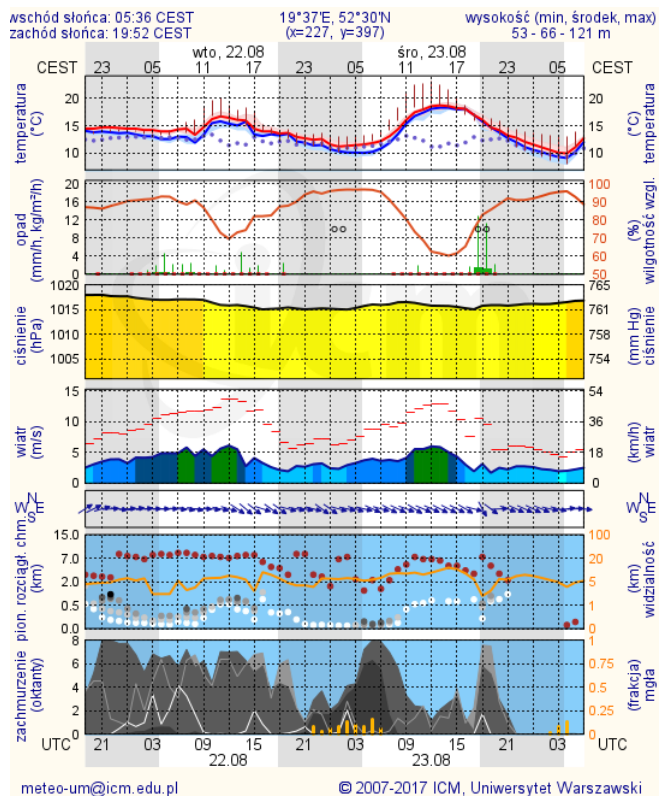

Prędkość i kierunek wiatru SWW 3.2 m/s

Opad atmosferyczny

Poziomy jakości powietrza

- Bardzo dobry
- Dobry
- Umiarkowany
- Dostateczny
- Zły
- Bardzo zły

Więcej informacji o poziomach i indeksie jakości powietrza znajdziesz w zakładkach [Skala jakości powietrza](#) oraz [Indeks jakości powietrza](#)

* Ze względów technicznych mapa dynamiczna może działać wolniej.

INFORMACJE HYDROLOGICZNO - METEOROLOGICZNE

Stan wody w rzekach

Rozkład dobowej sumy opadów

Prognoza pogody dla Polski na dziś

Prognoza pogody dla Polski na jutro

Zagrożenie pożarowe lasów

Ostrzeżenia METEO/HYDRO

BRAK

METEOROGRAMY

dla głównych miast województwa mazowieckiego:

Warszawa

Radom

Płock

Ciechanów

Ostrołęka

wschód słońca: 05:27 CEST
zachód słońca: 19:46 CEST

21°29'E, 53°11'N
(x=258, y=382)

wysokość (min, środek, max)
90 - 95 - 122 m

meteo-um@icm.edu.pl

© 2007-2017 ICM, Uniwersytet Warszawski