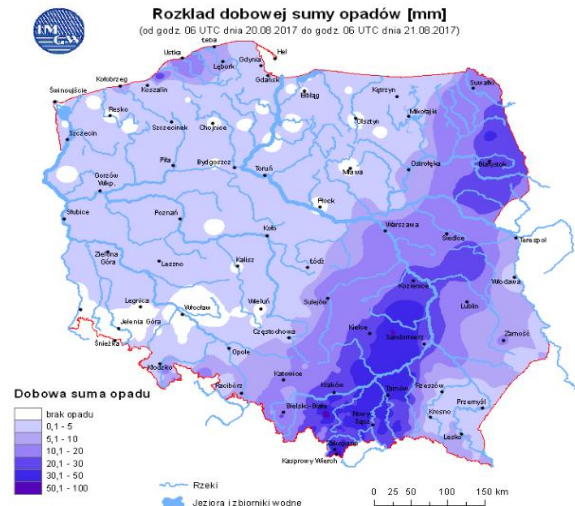

Rozkład dobowej sumy opadów