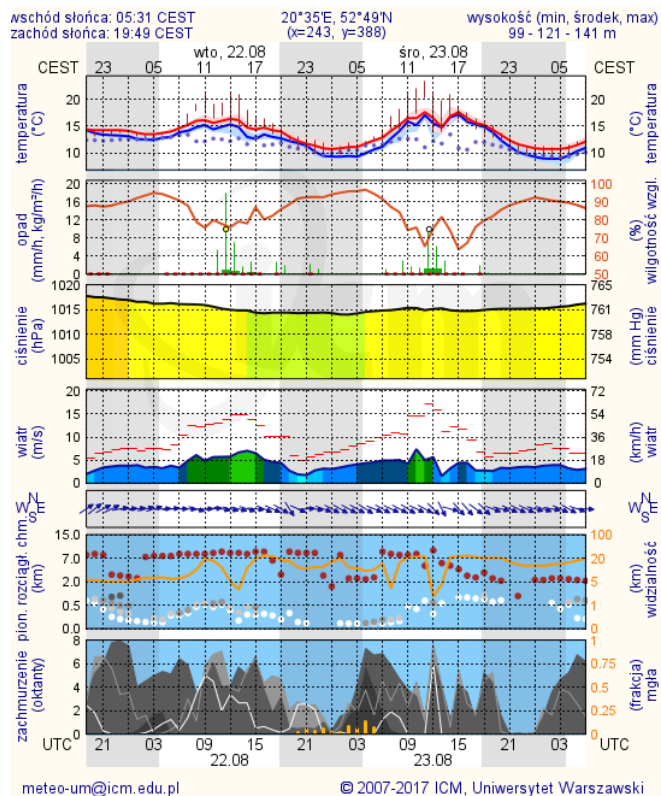

Prędkość i kierunek wiatru SWW 3.2 m/s

Opad atmosferyczny

Poziomy jakości powietrza

- Bardzo dobry
- Dobry
- Umiarkowany
- Dostateczny
- Zły
- Bardzo zły

Więcej informacji o poziomach i indeksie jakości powietrza znajdziesz w zakładkach [Skala jakości powietrza](#) oraz [Indeks jakości powietrza](#)

Zagrożenie pożarowe lasów

Ostrzeżenia METEO/HYDRO

BRAK

METEOROGRAMY

dla głównych miast województwa mazowieckiego:

Warszawa

Radom

Płock

Ciechanów

Ostrołęka

wschód słońca: 05:27 CEST
zachód słońca: 19:46 CEST

21°29'E, 53°11'N
(x=258, y=382)

wysokość (min, środek, max)
90 - 95 - 122 m

meteo-um@icm.edu.pl

© 2007-2017 ICM, Uniwersytet Warszawski

Siedlce

wschód słońca: 05:26 CEST
zachód słońca: 19:41 CEST

22°12'E, 52°8'N
(x=271, y=406)

wysokość (min, środek, max)
149 - 164 - 183 m

meteo-um@icm.edu.pl

© 2007-2017 ICM, Uniwersytet Warszawski