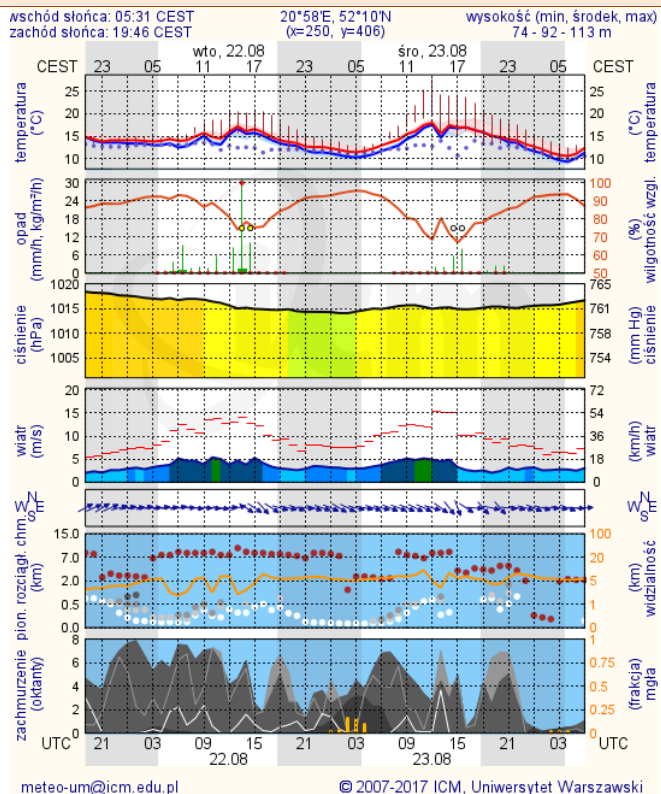

* Ze względów technicznych mapa dynamiczna może działać wolniej.

INFORMACJE HYDROLOGICZNO - METEOROLOGICZNE

Stan wody w rzekach

Rozkład dobowej sumy opadów

Prognoza pogody dla Polski na dziś

Prognoza pogody dla Polski na jutro

Zagrożenie pożarowe lasów

Ostrzeżenia METEO/HYDRO

BRAK

METEOROGRAMY

dla głównych miast województwa mazowieckiego:

Warszawa

Radom

Płock

Ciechanów

Ostrołęka

wschód słońca: 05:27 CEST
zachód słońca: 19:46 CEST

21°29'E, 53°11'N
(x=258, y=382)

wysokość (min, środek, max)
90 - 95 - 122 m

meteo-um@icm.edu.pl

© 2007-2017 ICM, Uniwersytet Warszawski

Siedlce

wschód słońca: 05:26 CEST
zachód słońca: 19:41 CEST

22°12'E, 52°8'N
(x=271, y=406)

wysokość (min, środek, max)
149 - 164 - 183 m

meteo-um@icm.edu.pl

© 2007-2017 ICM, Uniwersytet Warszawski