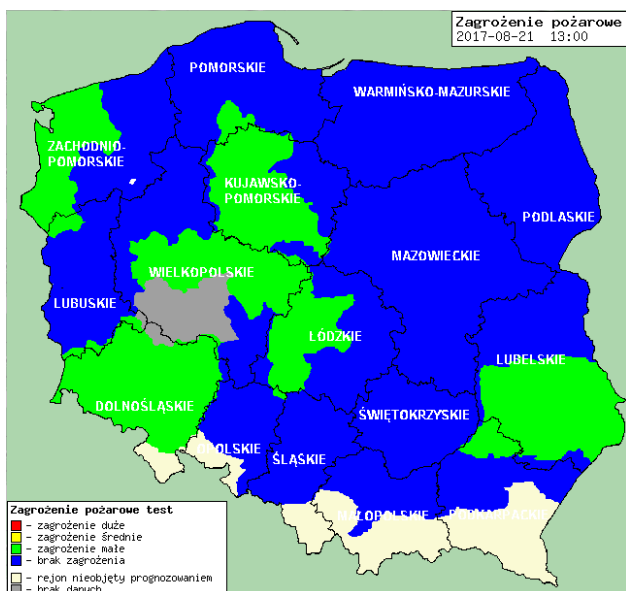

BIULETYN INFORMACYJNY NR 233/2017

za okres od 21.08.2017 r. od godz. 7.00 do 22.08.2017 r. do godz. 7.00

wtorek, dnia 22.08.2017 r.

Najważniejsze zdarzenia z minionej doby

1. Warszawa, DW Centralny – sprawdzenie pirotechniczne pozostawionego pakunku.

Prędkość i kierunek wiatru SWW 3.2 m/s

Opad atmosferyczny

Poziomy jakości powietrza

- Bardzo dobry
- Dobry
- Umiarkowany
- Dostateczny
- Zły
- Bardzo zły

Więcej informacji o poziomach i indeksie jakości powietrza znajdziesz w zakładkach [Skala jakości powietrza](#) oraz [Indeks jakości powietrza](#)

* Ze względów technicznych mapa dynamiczna może działać wolniej.

INFORMACJE HYDROLOGICZNO - METEOROLOGICZNE

Stan wody w rzekach

Rozkład dobowej sumy opadów

Prognoza pogody dla Polski na dziś

Prognoza pogody dla Polski na jutro

Zagrożenie pożarowe lasów

Ostrzeżenia METEO/HYDRO

BRAK

METEOROGRAMY

dla głównych miast województwa mazowieckiego:

Warszawa

Radom

Płock