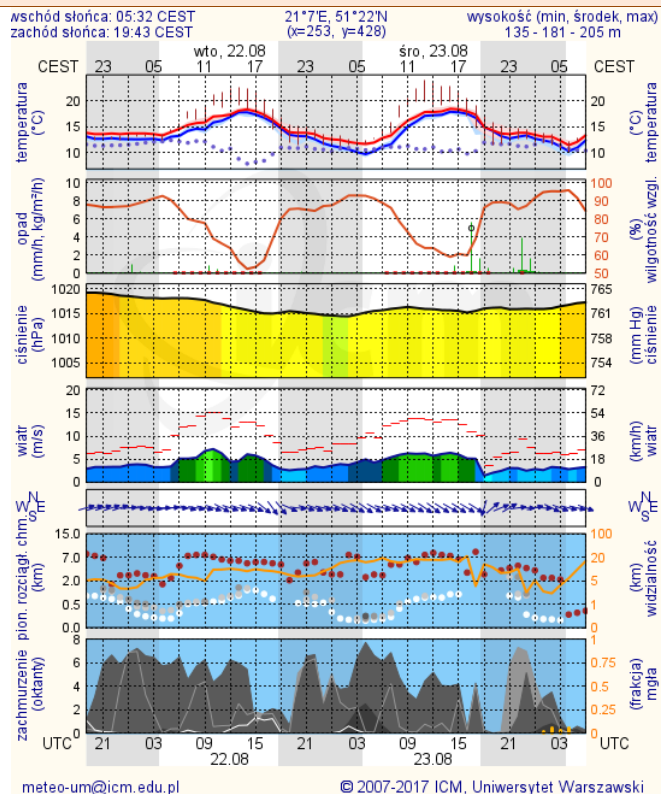

BIULETYN INFORMACYJNY NR 233/2017

za okres od 21.08.2017 r. od godz. 7.00 do 22.08.2017 r. do godz. 7.00

wtorek, dnia 22.08.2017 r.

Najważniejsze zdarzenia z minionej doby

1. Warszawa, DW Centralny – sprawdzenie pirotechniczne pozostawionego pakunku.

* Ze względów technicznych mapa dynamiczna może działać wolniej.

INFORMACJE HYDROLOGICZNO - METEOROLOGICZNE

Stan wody w rzekach

Rozkład dobowej sumy opadów

Prognoza pogody dla Polski na dziś

Prognoza pogody dla Polski na jutro

Zagrożenie pożarowe lasów

Ostrzeżenia METEO/HYDRO

BRAK

METEOROGRAMY

dla głównych miast województwa mazowieckiego:

Warszawa

Radom

Płock

Ciechanów

Ostrołęka

wschód słońca: 05:27 CEST
zachód słońca: 19:46 CEST

21°29'E, 53°11'N
(x=258, y=382)

wysokość (min, środek, max)
90 - 95 - 122 m

meteo-um@icm.edu.pl

© 2007-2017 ICM, Uniwersytet Warszawski