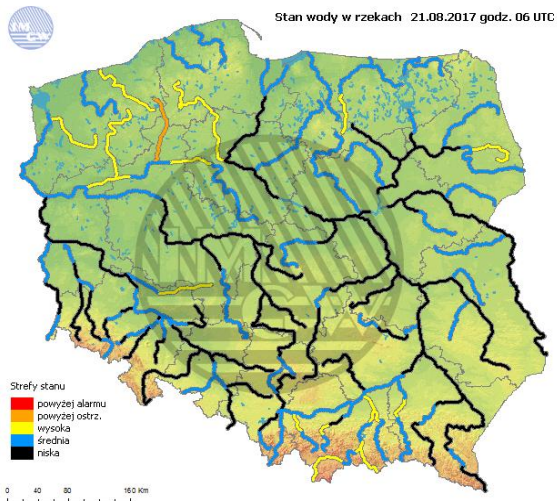

Prędkość i kierunek wiatru SWW 3.2 m/s

Opad atmosferyczny

Poziomy jakości powietrza

- Bardzo dobry
- Dobry
- Umiarkowany
- Dostateczny
- Zły
- Bardzo zły

Więcej informacji o poziomach i indeksie jakości powietrza znajdziesz w zakładkach [Skala jakości powietrza](#) oraz [Indeks jakości powietrza](#)

* Ze względów technicznych mapa dynamiczna może działać wolniej.

INFORMACJE HYDROLOGICZNO - METEOROLOGICZNE

Stan wody w rzekach

Rozkład dobowej sumy opadów

Prognoza pogody dla Polski na dziś

Prognoza pogody dla Polski na jutro