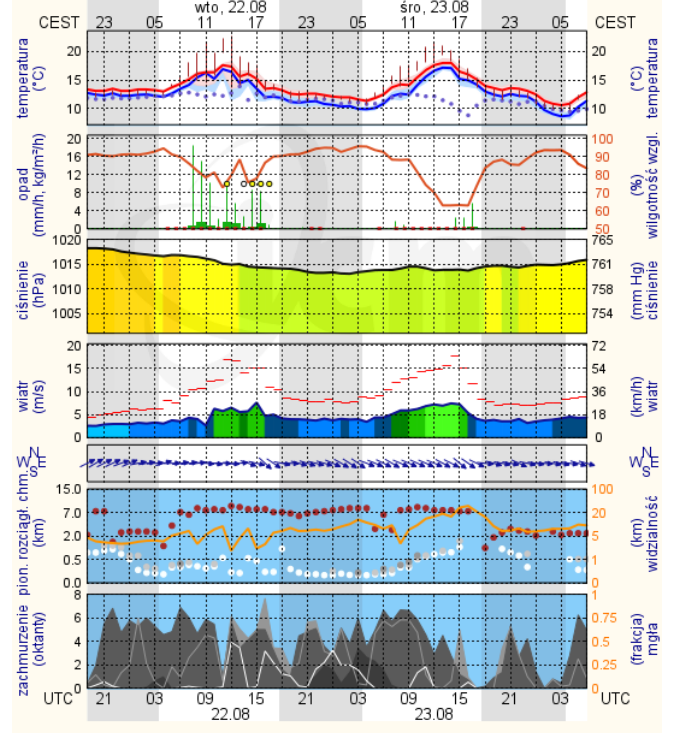

BIULETYN INFORMACYJNY NR 233/2017

za okres od 21.08.2017 r. od godz. 7.00 do 22.08.2017 r. do godz. 7.00

wtorek, dnia 22.08.2017 r.

Najważniejsze zdarzenia z minionej doby

1. Warszawa, DW Centralny – sprawdzenie pirotechniczne pozostawionego pakunku.

Prędkość i kierunek wiatru SWW 3.2 m/s

Opad atmosferyczny

Poziomy jakości powietrza

- Bardzo dobry
- Dobry
- Umiarkowany
- Dostateczny
- Zły
- Bardzo zły

Więcej informacji o poziomach i indeksie jakości powietrza znajdziesz w zakładkach [Skala jakości powietrza](#) oraz [Indeks jakości powietrza](#)

Ciechanów

Ostrołęka

wschód słońca: 05:27 CEST
zachód słońca: 19:46 CEST

21°29'E, 53°11'N
(x=258, y=382)

wysokość (min, środek, max)
90 - 95 - 122 m

meteo-um@icm.edu.pl

© 2007-2017 ICM, Uniwersytet Warszawski

Siedlce

wschód słońca: 05:26 CEST
zachód słońca: 19:41 CEST

22°12'E, 52°8'N
(x=271, y=406)

wysokość (min, środek, max)
149 - 164 - 183 m

meteo-um@icm.edu.pl

© 2007-2017 ICM, Uniwersytet Warszawski