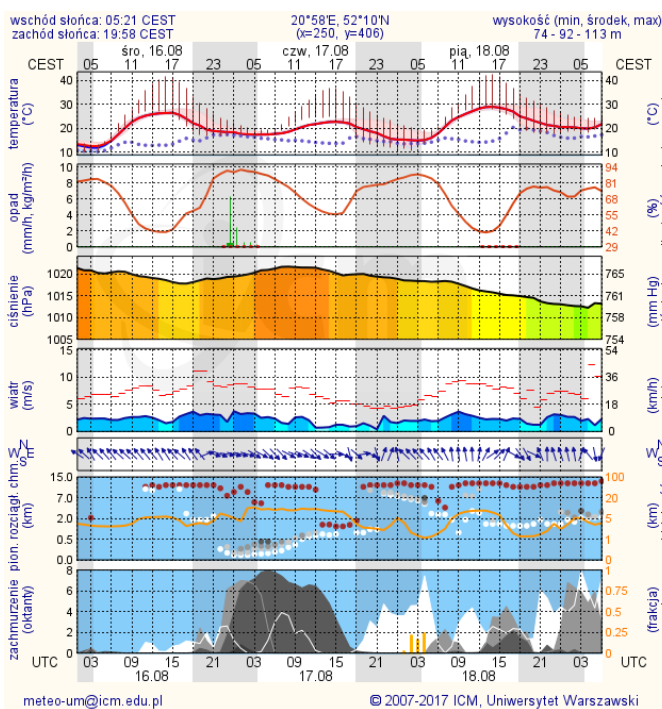

BIULETYN INFORMACYJNY NR 227/2017

za okres od 15.08.2017 r. od godz. 7.00 do 16.08.2017 r. do godz. 7.00

środa, dnia 16.08.2017 r.

Najważniejsze zdarzenia z minionej doby

1. **Warszawa**, lotnisko Chopina – sprawdzenie pirotechniczne.
2. **Warszawa**, ul. Plastyczna 10 – wypadek na kolei ze skutkiem śmiertelnym.
3. **Łomianki** – kolejne utonięcie.
4. **Warszawa**, Dworzec Centralny – zgon mężczyzny.
5. **Kanie** (pow. pruszkowski) – wypadek drogowy, jedna ofiara śmiertelna.

INFORMACJE HYDROLOGICZNO - METEOROLOGICZNE

Stan wody w rzekach

Rozkład dobowej sumy opadów

Prognoza pogody dla Polski na dziś

Prognoza pogody dla Polski na jutro

Zagrożenie pożarowe lasów

Ostrzeżenia METEO/HYDRO

BRAK

METEOROGRAMY

dla głównych miast województwa mazowieckiego:

Warszawa

Radom

Płock

Ciechanów

Ostrołęka