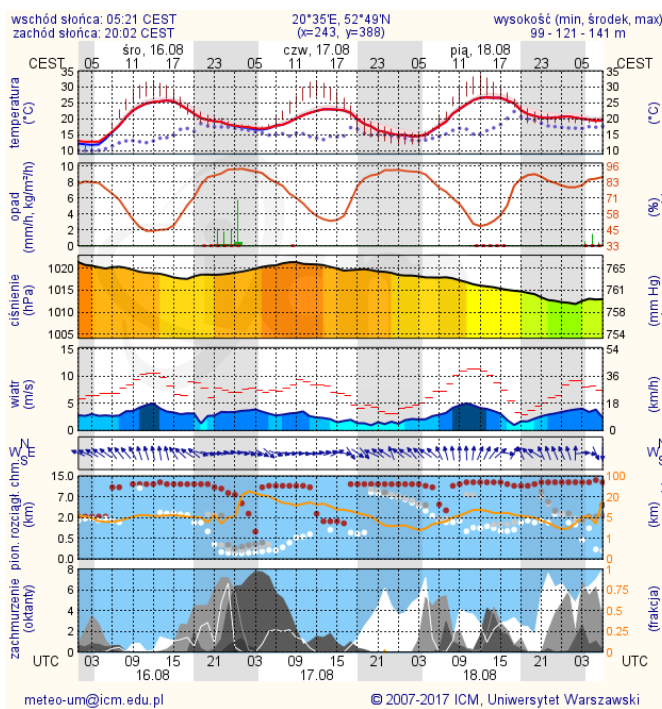

BIULETYN INFORMACYJNY NR 227/2017

za okres od 15.08.2017 r. od godz. 7.00 do 16.08.2017 r. do godz. 7.00

środa, dnia 16.08.2017 r.

Najważniejsze zdarzenia z minionej doby

1. **Warszawa**, lotnisko Chopina – sprawdzenie pirotechniczne.
2. **Warszawa**, ul. Plastyczna 10 – wypadek na kolei ze skutkiem śmiertelnym.
3. **Łomianki** – kolejne utonięcie.
4. **Warszawa**, Dworzec Centralny – zgon mężczyzny.
5. **Kanie** (pow. pruszkowski) – wypadek drogowy, jedna ofiara śmiertelna.

INFORMACJE HYDROLOGICZNO - METEOROLOGICZNE

Stan wody w rzekach

Rozkład dobowej sumy opadów

Prognoza pogody dla Polski na dziś

Prognoza pogody dla Polski na jutro

Zagrożenie pożarowe lasów

Ostrzeżenia METEO/HYDRO

BRAK

METEOROGRAMY

dla głównych miast województwa mazowieckiego:

Warszawa

Radom

Płock

Ciechanów

Ostrołęka