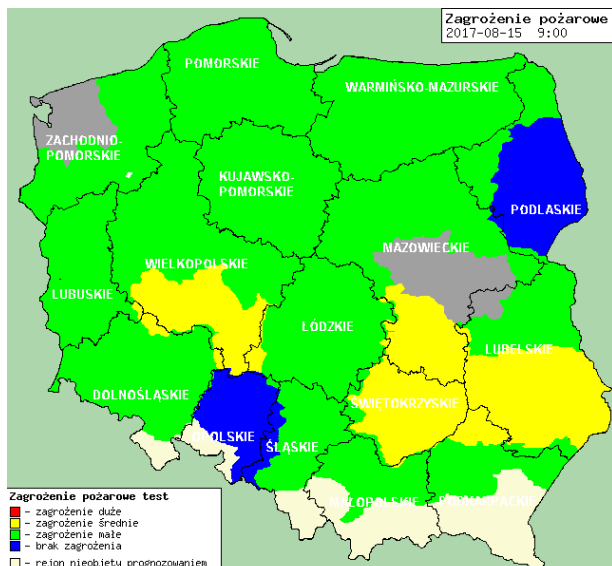

BIULETYN INFORMACYJNY NR 227/2017

za okres od 15.08.2017 r. od godz. 7.00 do 16.08.2017 r. do godz. 7.00

środa, dnia 16.08.2017 r.

Najważniejsze zdarzenia z minionej doby

1. **Warszawa**, lotnisko Chopina – sprawdzenie pirotechniczne.
2. **Warszawa**, ul. Plastyczna 10 – wypadek na kolei ze skutkiem śmiertelnym.
3. **Łomianki** – kolejne utonięcie.
4. **Warszawa**, Dworzec Centralny – zgon mężczyzny.
5. **Kanie** (pow. pruszkowski) – wypadek drogowy, jedna ofiara śmiertelna.

INFORMACJE HYDROLOGICZNO - METEOROLOGICZNE

Stan wody w rzekach

Rozkład dobowej sumy opadów

Prognoza pogody dla Polski na dziś

Prognoza pogody dla Polski na jutro

Zagrożenie pożarowe lasów

Ostrzeżenia METEO/HYDRO

BRAK

METEOROGRAMY

dla głównych miast województwa mazowieckiego:

Warszawa

Radom

Płock

Ciechanów

Ostrołęka