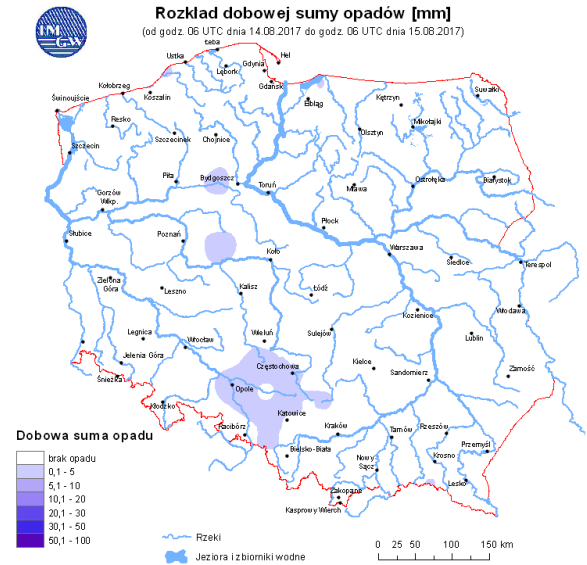

Rozkład dobowej sumy opadów