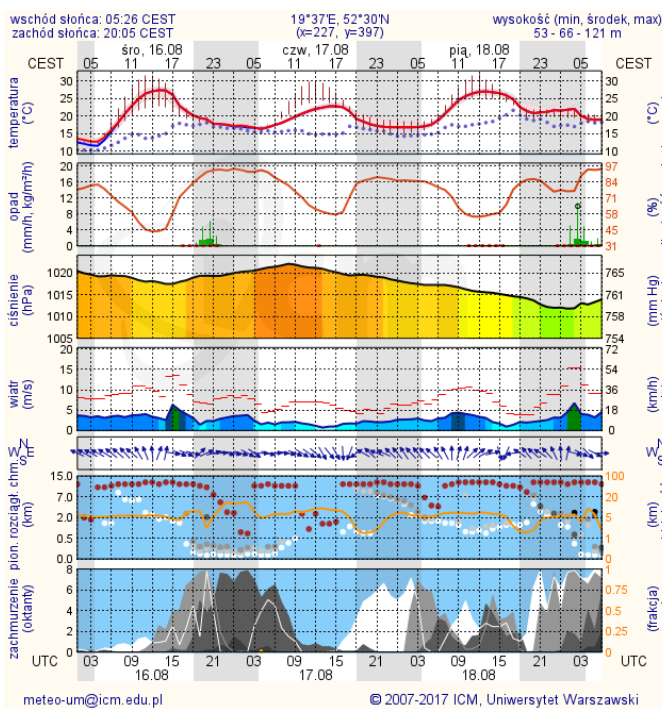

BIULETYN INFORMACYJNY NR 227/2017

za okres od 15.08.2017 r. od godz. 7.00 do 16.08.2017 r. do godz. 7.00

środa, dnia 16.08.2017 r.

Najważniejsze zdarzenia z minionej doby

1. **Warszawa**, lotnisko Chopina – sprawdzenie pirotechniczne.
2. **Warszawa**, ul. Plastyczna 10 – wypadek na kolei ze skutkiem śmiertelnym.
3. **Łomianki** – kolejne utonięcie.
4. **Warszawa**, Dworzec Centralny – zgon mężczyzny.
5. **Kanie** (pow. pruszkowski) – wypadek drogowy, jedna ofiara śmiertelna.

INFORMACJE HYDROLOGICZNO - METEOROLOGICZNE

Stan wody w rzekach

Rozkład dobowej sumy opadów

Prognoza pogody dla Polski na dziś

Prognoza pogody dla Polski na jutro

Zagrożenie pożarowe lasów

Ostrzeżenia METEO/HYDRO

BRAK

METEOROGRAMY

dla głównych miast województwa mazowieckiego:

Warszawa

Radom

Płock

Ciechanów

Ostrołęka