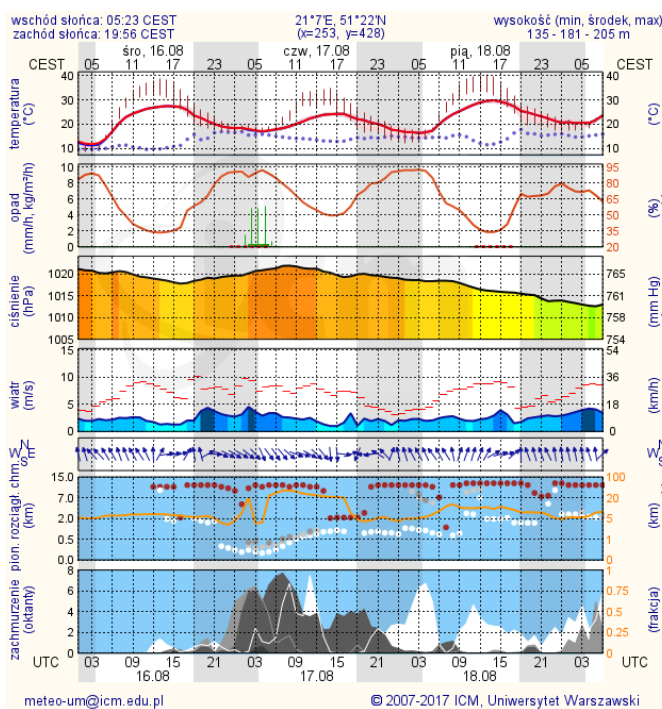

BIULETYN INFORMACYJNY NR 227/2017

za okres od 15.08.2017 r. od godz. 7.00 do 16.08.2017 r. do godz. 7.00

środa, dnia 16.08.2017 r.

Najważniejsze zdarzenia z minionej doby

1. **Warszawa**, lotnisko Chopina – sprawdzenie pirotechniczne.
2. **Warszawa**, ul. Plastyczna 10 – wypadek na kolei ze skutkiem śmiertelnym.
3. **Łomianki** – kolejne utonięcie.
4. **Warszawa**, Dworzec Centralny – zgon mężczyzny.
5. **Kanie** (pow. pruszkowski) – wypadek drogowy, jedna ofiara śmiertelna.

INFORMACJE HYDROLOGICZNO - METEOROLOGICZNE

Stan wody w rzekach

Rozkład dobowej sumy opadów

Prognoza pogody dla Polski na dziś

Prognoza pogody dla Polski na jutro

Zagrożenie pożarowe lasów

Ostrzeżenia METEO/HYDRO

BRAK

METEOROGRAMY

dla głównych miast województwa mazowieckiego:

Warszawa

Radom

Płock

Ciechanów

Ostrołęka