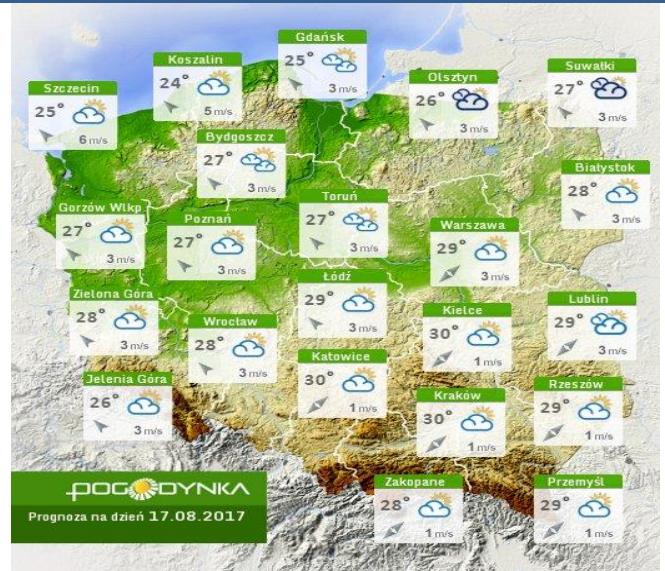

BIULETYN INFORMACYJNY NR 227/2017

za okres od 15.08.2017 r. od godz. 7.00 do 16.08.2017 r. do godz. 7.00

środa, dnia 16.08.2017 r.

Najważniejsze zdarzenia z minionej doby

1. **Warszawa**, lotnisko Chopina – sprawdzenie pirotechniczne.
2. **Warszawa**, ul. Plastyczna 10 – wypadek na kolei ze skutkiem śmiertelnym.
3. **Łomianki** – kolejne utonięcie.
4. **Warszawa**, Dworzec Centralny – zgon mężczyzny.
5. **Kanie** (pow. pruszkowski) – wypadek drogowy, jedna ofiara śmiertelna.

INFORMACJE HYDROLOGICZNO - METEOROLOGICZNE

Stan wody w rzekach

Rozkład dobowej sumy opadów

Prognoza pogody dla Polski na dziś

Prognoza pogody dla Polski na jutro

Zagrożenie pożarowe lasów

Ostrzeżenia METEO/HYDRO

BRAK

METEOROGRAMY

dla głównych miast województwa mazowieckiego:

Warszawa

Radom

Płock

Ciechanów

Ostrołęka