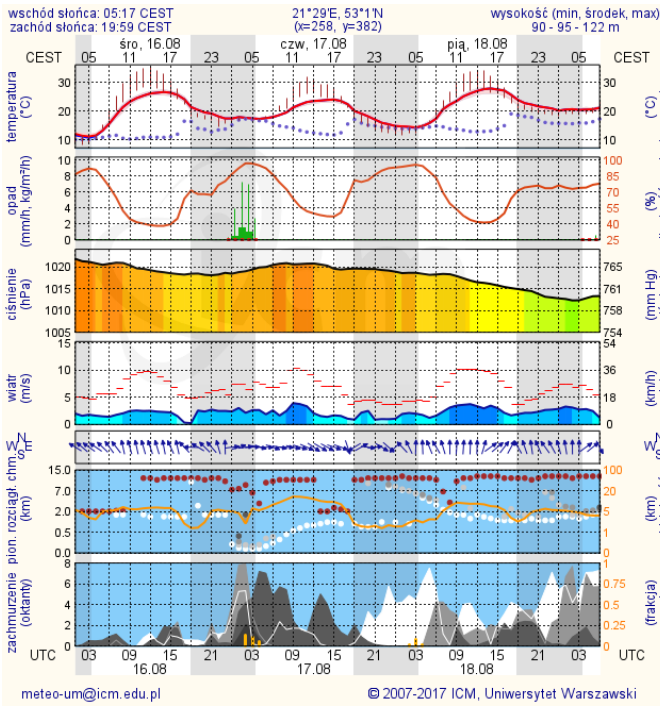

BIULETYN INFORMACYJNY NR 227/2017

za okres od 15.08.2017 r. od godz. 7.00 do 16.08.2017 r. do godz. 7.00

środa, dnia 16.08.2017 r.

Najważniejsze zdarzenia z minionej doby

1. **Warszawa**, lotnisko Chopina – sprawdzenie pirotechniczne.
2. **Warszawa**, ul. Plastyczna 10 – wypadek na kolei ze skutkiem śmiertelnym.
3. **Łomianki** – kolejne utonięcie.
4. **Warszawa**, Dworzec Centralny – zgon mężczyzny.
5. **Kanie** (pow. pruszkowski) – wypadek drogowy, jedna ofiara śmiertelna.

INFORMACJE HYDROLOGICZNO - METEOROLOGICZNE

Stan wody w rzekach

Rozkład dobowej sumy opadów

Prognoza pogody dla Polski na dziś

Prognoza pogody dla Polski na jutro

Zagrożenie pożarowe lasów

Ostrzeżenia METEO/HYDRO

BRAK

METEOROGRAMY

dla głównych miast województwa mazowieckiego:

Warszawa

Radom

Płock

Ciechanów

Ostrołęka