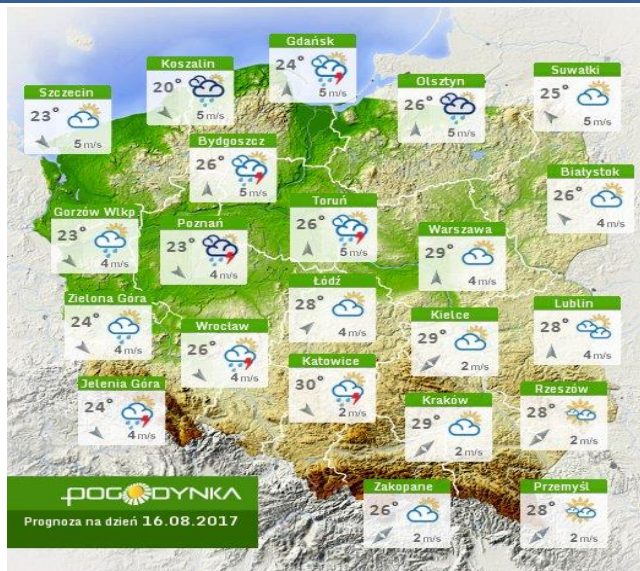

BIULETYN INFORMACYJNY NR 227/2017

za okres od 15.08.2017 r. od godz. 7.00 do 16.08.2017 r. do godz. 7.00

środa, dnia 16.08.2017 r.

Najważniejsze zdarzenia z minionej doby

1. **Warszawa**, lotnisko Chopina – sprawdzenie pirotechniczne.
2. **Warszawa**, ul. Plastyczna 10 – wypadek na kolei ze skutkiem śmiertelnym.
3. **Łomianki** – kolejne utonięcie.
4. **Warszawa**, Dworzec Centralny – zgon mężczyzny.
5. **Kanie** (pow. pruszkowski) – wypadek drogowy, jedna ofiara śmiertelna.

ZESTAWIENIE DANYCH STATYSTYCZNYCH Za okres: 15.08 – 16.08.2017 r.

	KOMENDA STOŁĘCZNA POLICJI	W analizowanym okresie	Od początku roku
	1) Odnotowano wypadków	4	1598
	2) Ofiary śmiertelne w wypadkach drogowych/ kolejowych/ lotniczych	2/0/0	76/10/0
	3) Osoby ranne w wypadkach drogowych/kolejowych/lotniczych	3/0/0	1802/7/0
	4) Utonięcia /wychłodzenia	1/0	12/6
	KOMENDA WOJEWÓDZKA POLICJI	W analizowanym okresie	Od początku roku
	1) Odnotowano wypadków	8	1269
	2) Ofiary śmiertelne w wypadkach drogowych/ kolejowych/ lotniczych	0/0/0	118/2/2
	3) Osoby ranne w wypadkach drogowych/kolejowych/lotniczych	12/0/0	1575/4/2
	4) Utonięcia/wychłodzenia	0/0	22/2
	KOMENDA WOJEWÓDZKA PAŃSTWOWEJ STRAŻY POŻARNEJ	W analizowanym okresie	Od początku roku
	1) Liczba pożarów	63	12294
	2) Ofiary śmiertelne w pożarach/zaczadzenia	0/0	34/5
	3) Osoby ranne w pożarach/zatrute, CO	0/0	254/8
	NADWIŚLAŃSKI ODDZIAŁ STRAŻY GRANICZNEJ	W dniu 15.08.2017	Od 01.01.2017
	1) Ruch graniczny: schengen/non-schengen	40717/24485	7893162/3907923
	2) Złożone wnioski o nadanie statusu uchodźcy	0	493
	3) Cudzoziemcy, którym odmówiono wjazdu do RP/zatrzymano	1/2	348/929

INFORMACJE HYDROLOGICZNO - METEOROLOGICZNE

Stan wody w rzekach

Rozkład dobowej sumy opadów

Prognoza pogody dla Polski na dziś

Prognoza pogody dla Polski na jutro

Zagrożenie pożarowe lasów

Ostrzeżenia METEO/HYDRO

BRAK

METEOROGRAMY

dla głównych miast województwa mazowieckiego:

Warszawa

Radom

Płock

Ciechanów

Ostrołęka