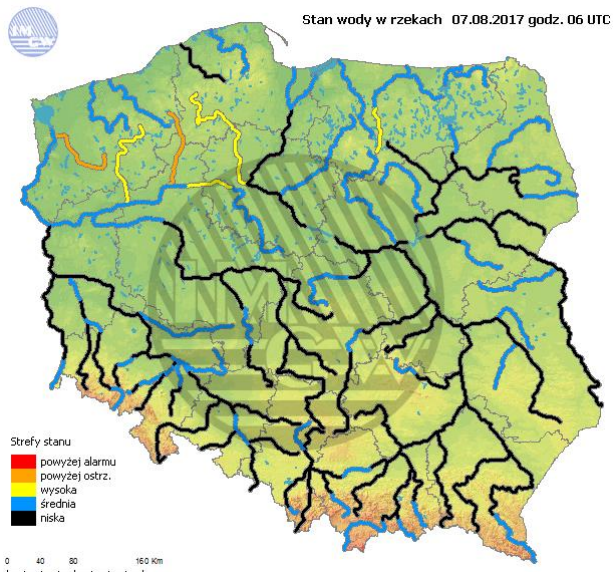

17 °C

Prędkość i kierunek wiatru

N
1.4 m/s

Opad atmosferyczny

Poziomy jakości powietrza

- Bardzo dobry
- Dobry
- Umiarkowany
- Dostateczny
- Zły
- Bardzo zły

Więcej informacji o poziomach i indeksie jakości powietrza znajdziesz w zakładkach [Skala jakości powietrza](#) oraz [Indeks jakości powietrza](#)

* Ze względów technicznych mapa dynamiczna może działać wolniej.

INFORMACJE HYDROLOGICZNO - METEOROLOGICZNE

Stan wody w rzekach

Rozkład dobowej sumy opadów

Prognoza pogody dla Polski na dziś

Prognoza pogody dla Polski na jutro