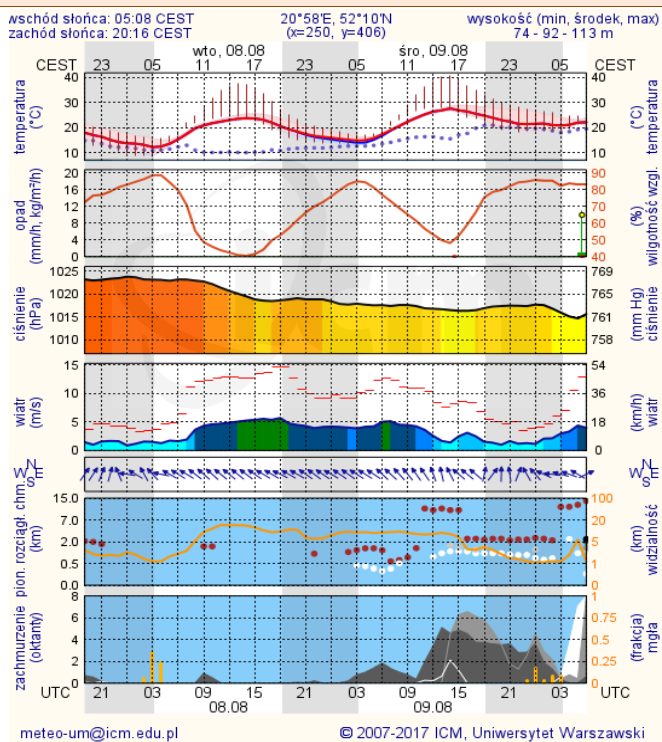

* Ze względów technicznych mapa dynamiczna może działać wolniej.

INFORMACJE HYDROLOGICZNO - METEOROLOGICZNE

Stan wody w rzekach

Rozkład dobowej sumy opadów

Prognoza pogody dla Polski na dziś

Prognoza pogody dla Polski na jutro

Zagrożenie pożarowe lasów

Ostrzeżenia METEO/HYDRO

BRAK

METEOROGRAMY

dla głównych miast województwa mazowieckiego:

Warszawa

Radom

Płock

Ciechanów

Ostrołęka

wschód słońca: 05:03 CEST
zachód słońca: 20:17 CEST

21°29'E, 53°11'N
(x=258, y=382)

wysokość (min, środek, max)
90 - 95 - 122 m

meteo-um@icm.edu.pl

© 2007-2017 ICM, Uniwersytet Warszawski

Siedlce

wschód słońca: 05:03 CEST
zachód słońca: 20:11 CEST

22°12'E, 52°8'N
(x=271, y=406)

wysokość (min, środek, max)
149 - 164 - 183 m

meteo-um@icm.edu.pl

© 2007-2017 ICM, Uniwersytet Warszawski