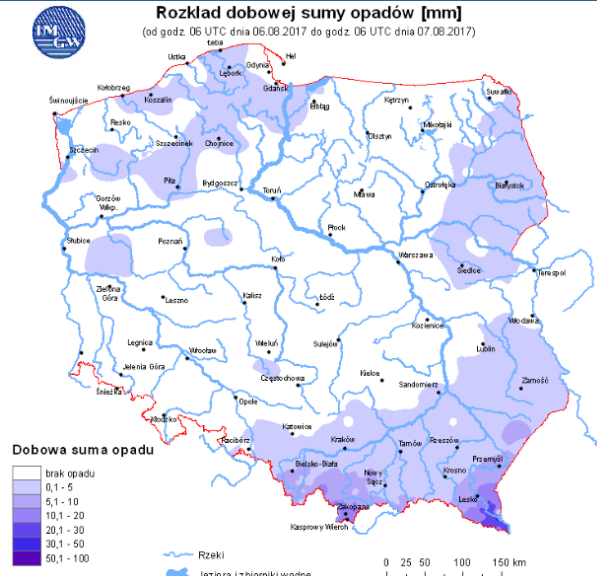

ZESTAWIENIE DANYCH STATYSTYCZNYCH

Za okres: 07.08 – 08.08.2017 r.

	KOMENDA STOŁECZNA POLICJI	W analizowanym okresie	Od początku roku
	1) Odnotowano wypadków	4	1526
	2) Ofiary śmiertelne w wypadkach drogowych/ kolejowych/ lotniczych	0/0/0	70/10/0
	3) Osoby ranne w wypadkach drogowych/kolejowych/lotniczych	4/0/0	1724/7/0
	4) Utonięcia /wychłodzenia	0/0	10/6
	KOMENDA WOJEWÓDZKA POLICJI	W analizowanym okresie	Od początku roku
	1) Odnotowano wypadków	12	1199
	2) Ofiary śmiertelne w wypadkach drogowych/ kolejowych/ lotniczych	2/0/0	115/2/2
	3) Osoby ranne w wypadkach drogowych/kolejowych/lotniczych	12/0/0	1485/4/2
	4) Utonięcia/wychłodzenia	0/0	20/2
	KOMENDA WOJEWÓDZKA PAŃSTWOWEJ STRAŻY POŻARNEJ	W analizowanym okresie	Od początku roku
	1) Liczba pożarów	62	11835
	2) Ofiary śmiertelne w pożarach/zaczadzenia	0/0	34/5
	3) Osoby ranne w pożarach/zatrute, CO	0/0	245/8
	NADWIŚLAŃSKI ODDZIAŁ STRAŻY GRANICZNEJ	W dniu 07.08.2017	Od 01.01.2017
	1) Ruch graniczny: schengen/non-schengen	44834/20472	7556902/3724385
	2) Złożone wnioski o nadanie statusu uchodźcy	4	475
	3) Cudzoziemcy, którym odmówiono wjazdu do RP/zatrzymano	0/5	328/891

17 °C

Prędkość i kierunek wiatru

N
1.4 m/s

Opad atmosferyczny

Poziomy jakości powietrza

- Bardzo dobry
- Dobry
- Umiarkowany
- Dostateczny
- Zły
- Bardzo zły

Więcej informacji o poziomach i indeksie jakości powietrza znajdziesz w zakładkach [Skala jakości powietrza](#) oraz [Indeks jakości powietrza](#)

* Ze względów technicznych mapa dynamiczna może działać wolniej.

INFORMACJE HYDROLOGICZNO - METEOROLOGICZNE

Stan wody w rzekach

Rozkład dobowej sumy opadów

Prognoza pogody dla Polski na dziś

Prognoza pogody dla Polski na jutro