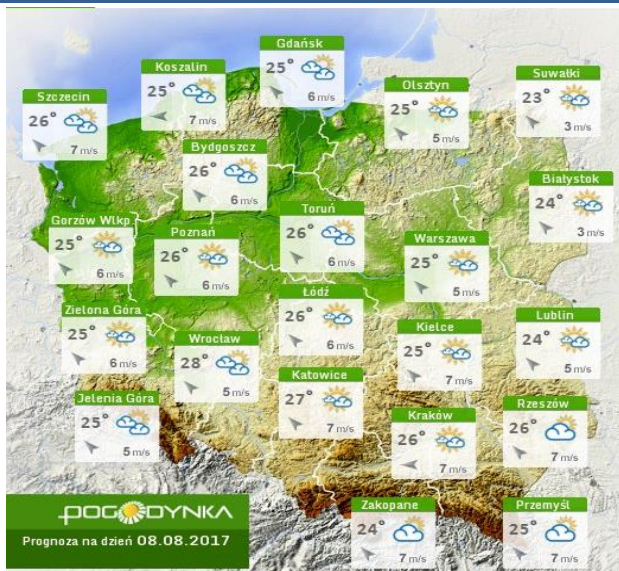

* Ze względów technicznych mapa dynamiczna może działać wolniej.

INFORMACJE HYDROLOGICZNO - METEOROLOGICZNE

Stan wody w rzekach

Rozkład dobowej sumy opadów

Prognoza pogody dla Polski na dziś

Prognoza pogody dla Polski na jutro

Zagrożenie pożarowe lasów

Ostrzeżenia METEO/HYDRO

BRAK

METEOROGRAMY

dla głównych miast województwa mazowieckiego:

Warszawa

Radom

Płock

Ciechanów

Ostrołęka

wschód słońca: 05:03 CEST
zachód słońca: 20:17 CEST

21°29'E, 53°11'N
(x=258, y=382)

wysokość (min, środek, max)
90 - 95 - 122 m

meteo-um@icm.edu.pl

© 2007-2017 ICM, Uniwersytet Warszawski