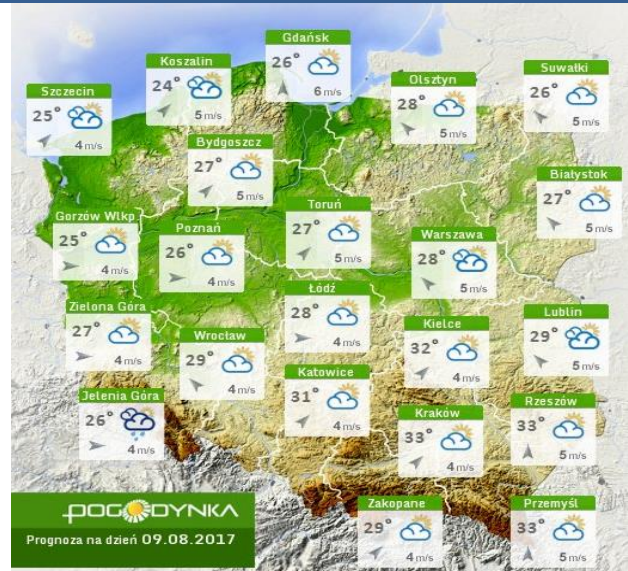

17 °C

Prędkość i kierunek wiatru

N
1.4 m/s

Opad atmosferyczny

Poziomy jakości powietrza

- Bardzo dobry
- Dobry
- Umiarkowany
- Dostateczny
- Zły
- Bardzo zły

Więcej informacji o poziomach i indeksie jakości powietrza znajdziesz w zakładkach [Skala jakości powietrza](#) oraz [Indeks jakości powietrza](#)

* Ze względów technicznych mapa dynamiczna może działać wolniej.

INFORMACJE HYDROLOGICZNO - METEOROLOGICZNE

Stan wody w rzekach

Rozkład dobowej sumy opadów

Prognoza pogody dla Polski na dziś

Prognoza pogody dla Polski na jutro

Zagrożenie pożarowe lasów

Ostrzeżenia METEO/HYDRO

BRAK

METEOROGRAMY

dla głównych miast województwa mazowieckiego:

Warszawa

Radom

Płock

Ciechanów

Ostrołęka

wschód słońca: 05:03 CEST
zachód słońca: 20:17 CEST

21°29'E, 53°11'N
(x=258, y=382)

wysokość (min, środek, max)
90 - 95 - 122 m

meteo-um@icm.edu.pl

© 2007-2017 ICM, Uniwersytet Warszawski