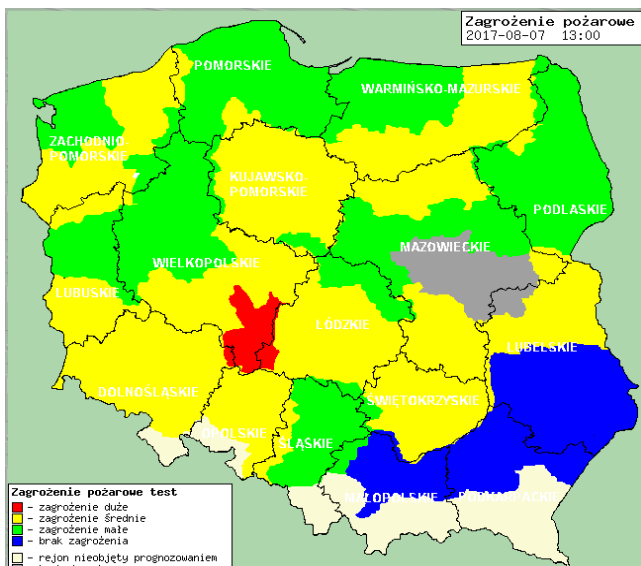

BIULETYN INFORMACYJNY NR 219/2017

za okres od 07.08.2017 r. od godz. 7.00 do 08.08.2017 r. do godz. 7.00

wtorek, dnia 08.08.2017 r.

Najważniejsze zdarzenia z minionej doby

1. Przasnysz – wjechanie samochodu ciężarowego w budynek mieszkalny.

17 °C

Prędkość i kierunek wiatru

N
1.4 m/s

Opad atmosferyczny

Poziomy jakości powietrza

- Bardzo dobry
- Dobry
- Umiarkowany
- Dostateczny
- Zły
- Bardzo zły

Więcej informacji o poziomach i indeksie jakości powietrza znajdziesz w zakładkach [Skala jakości powietrza](#) oraz [Indeks jakości powietrza](#)

* Ze względów technicznych mapa dynamiczna może działać wolniej.

INFORMACJE HYDROLOGICZNO - METEOROLOGICZNE

Stan wody w rzekach

Rozkład dobowej sumy opadów

Prognoza pogody dla Polski na dziś

Prognoza pogody dla Polski na jutro

Zagrożenie pożarowe lasów

Ostrzeżenia METEO/HYDRO

BRAK

METEOROGRAMY

dla głównych miast województwa mazowieckiego:

Warszawa

Radom

Płock