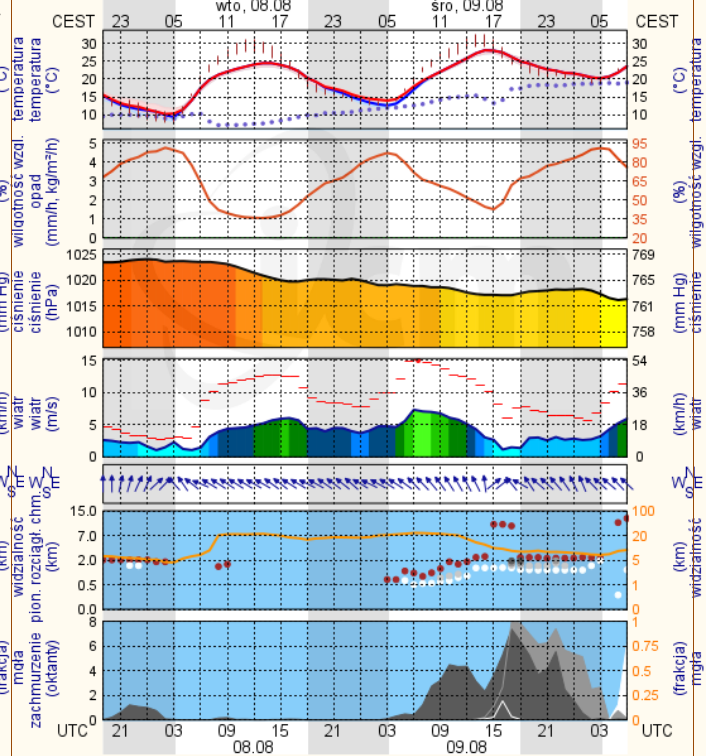

Ciechanów

Ostrołęka

wschód słońca: 05:03 CEST
zachód słońca: 20:17 CEST

21°29'E, 53°11'N
(x=258, y=382)

wysokość (min, środek, max)
90 - 95 - 122 m

meteo-um@icm.edu.pl

© 2007-2017 ICM, Uniwersytet Warszawski

Siedlce

wschód słońca: 05:03 CEST
zachód słońca: 20:11 CEST

22°12'E, 52°8'N
(x=271, y=406)

wysokość (min, środek, max)
149 - 164 - 183 m

meteo-um@icm.edu.pl

© 2007-2017 ICM, Uniwersytet Warszawski