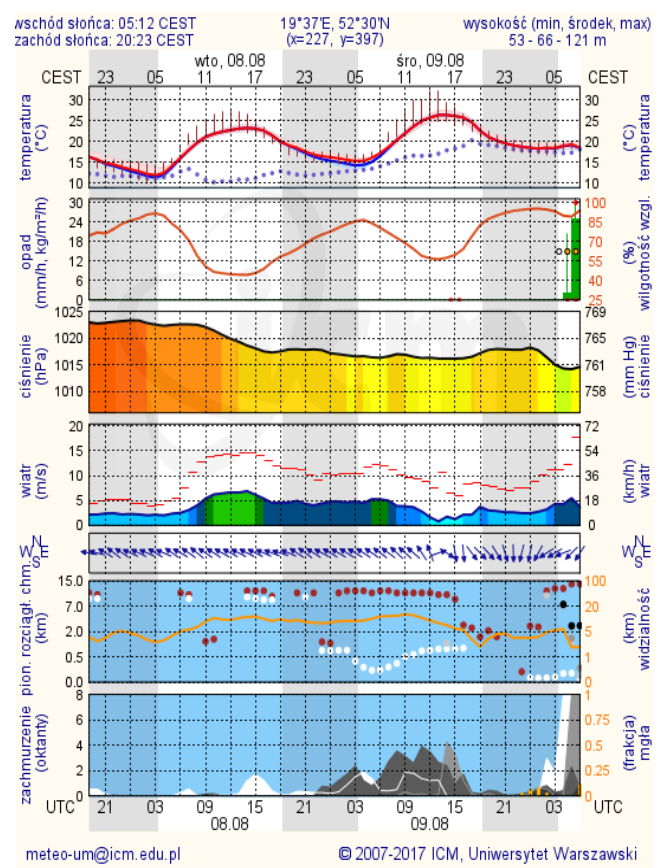

* Ze względów technicznych mapa dynamiczna może działać wolniej.

INFORMACJE HYDROLOGICZNO - METEOROLOGICZNE

Stan wody w rzekach

Rozkład dobowej sumy opadów

Prognoza pogody dla Polski na dziś

Prognoza pogody dla Polski na jutro

Zagrożenie pożarowe lasów

Ostrzeżenia METEO/HYDRO

BRAK

METEOROGRAMY

dla głównych miast województwa mazowieckiego:

Warszawa

Radom

Płock

Ciechanów

Ostrołęka

wschód słońca: 05:03 CEST
zachód słońca: 20:17 CEST

21°29'E, 53°11'N
(x=258, y=382)

wysokość (min, środek, max)
90 - 95 - 122 m

meteo-um@icm.edu.pl

© 2007-2017 ICM, Uniwersytet Warszawski

Siedlce

wschód słońca: 05:03 CEST
zachód słońca: 20:11 CEST

22°12'E, 52°8'N
(x=271, y=406)

wysokość (min, środek, max)
149 - 164 - 183 m

meteo-um@icm.edu.pl

© 2007-2017 ICM, Uniwersytet Warszawski