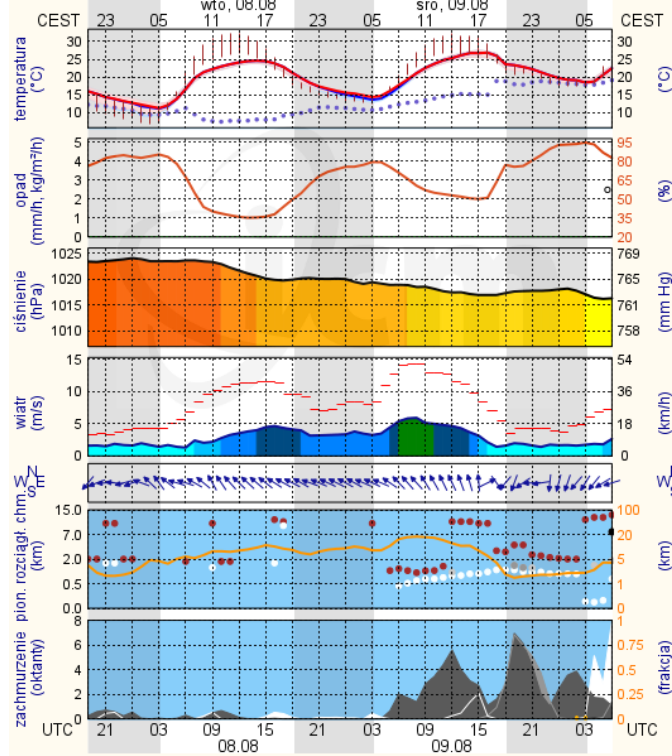

Zagrożenie pożarowe lasów

Ostrzeżenia METEO/HYDRO

BRAK

METEOROGRAMY

dla głównych miast województwa mazowieckiego:

Warszawa

Radom

Płock

Ciechanów

Ostrołęka

wschód słońca: 05:03 CEST
zachód słońca: 20:17 CEST

21°29'E, 53°11'N
(x=258, y=382)

wysokość (min, środek, max)
90 - 95 - 122 m

meteo-um@icm.edu.pl

© 2007-2017 ICM, Uniwersytet Warszawski

Siedlce

wschód słońca: 05:03 CEST
zachód słońca: 20:11 CEST

22°12'E, 52°8'N
(x=271, y=406)

wysokość (min, środek, max)
149 - 164 - 183 m

meteo-um@icm.edu.pl

© 2007-2017 ICM, Uniwersytet Warszawski