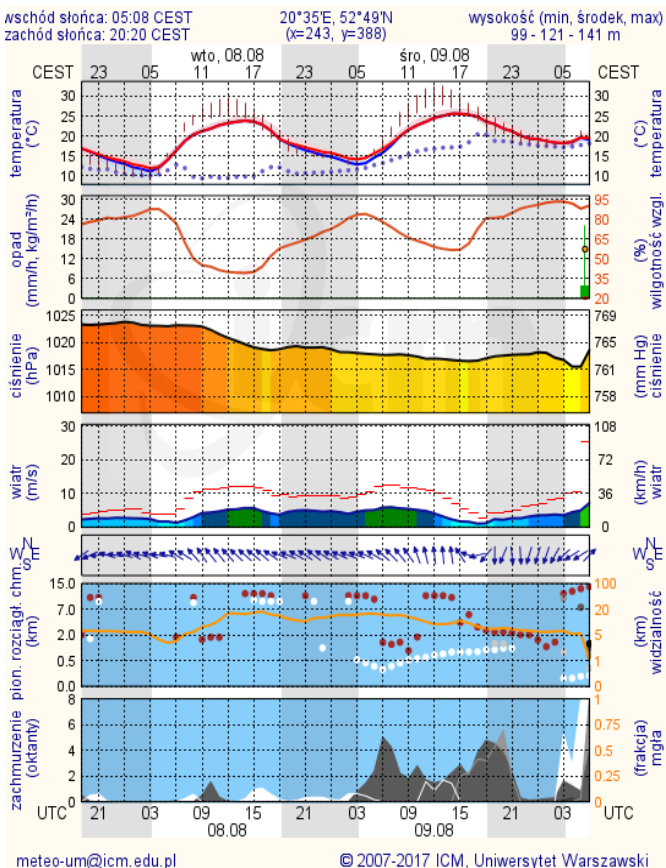

* Ze względów technicznych mapa dynamiczna może działać wolniej.

INFORMACJE HYDROLOGICZNO - METEOROLOGICZNE

Stan wody w rzekach

Rozkład dobowej sumy opadów

Prognoza pogody dla Polski na dziś

Prognoza pogody dla Polski na jutro

Zagrożenie pożarowe lasów

Ostrzeżenia METEO/HYDRO

BRAK

METEOROGRAMY

dla głównych miast województwa mazowieckiego:

Warszawa

Radom

Płock

Ciechanów

Ostrołęka

wschód słońca: 05:03 CEST
zachód słońca: 20:17 CEST

21°29'E, 53°11'N
(x=258, y=382)

wysokość (min, środek, max)
90 - 95 - 122 m

meteo-um@icm.edu.pl

© 2007-2017 ICM, Uniwersytet Warszawski

Siedlce

wschód słońca: 05:03 CEST
zachód słońca: 20:11 CEST

22°12'E, 52°8'N
(x=271, y=406)

wysokość (min, środek, max)
149 - 164 - 183 m

meteo-um@icm.edu.pl

© 2007-2017 ICM, Uniwersytet Warszawski