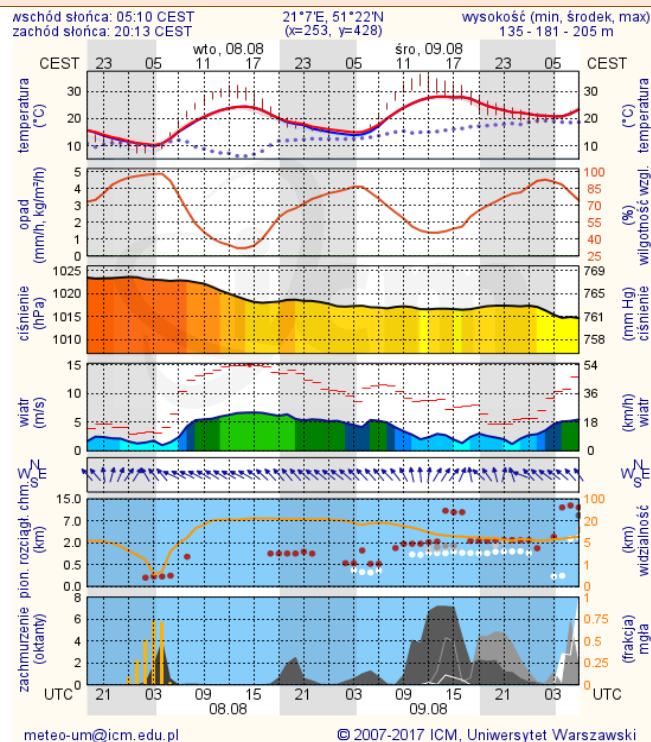

* Ze względów technicznych mapa dynamiczna może działać wolniej.

INFORMACJE HYDROLOGICZNO - METEOROLOGICZNE

Stan wody w rzekach

Rozkład dobowej sumy opadów

Prognoza pogody dla Polski na dziś

Prognoza pogody dla Polski na jutro

Zagrożenie pożarowe lasów

Ostrzeżenia METEO/HYDRO

BRAK

METEOROGRAMY

dla głównych miast województwa mazowieckiego:

Warszawa

Radom

Płock

Ciechanów

Ostrołęka

wschód słońca: 05:03 CEST
zachód słońca: 20:17 CEST

21°29'E, 53°11'N
(x=258, y=382)

wysokość (min, środek, max)
90 - 95 - 122 m

meteo-um@icm.edu.pl

© 2007-2017 ICM, Uniwersytet Warszawski

Siedlce

wschód słońca: 05:03 CEST
zachód słońca: 20:11 CEST

22°12'E, 52°8'N
(x=271, y=406)

wysokość (min, środek, max)
149 - 164 - 183 m

meteo-um@icm.edu.pl

© 2007-2017 ICM, Uniwersytet Warszawski