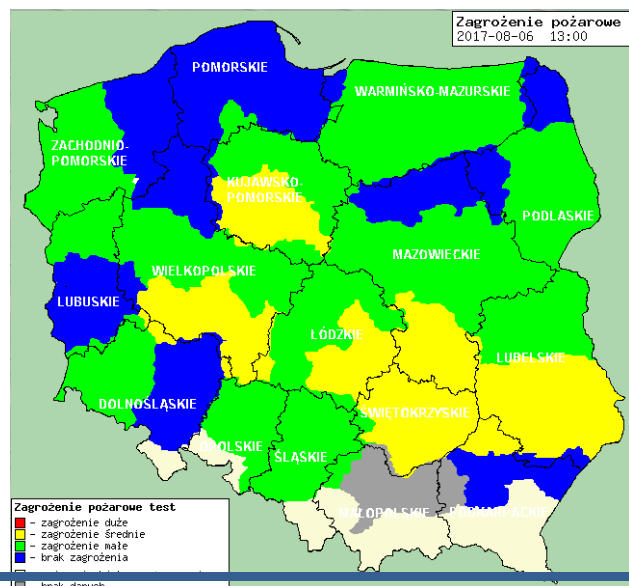

Prędkość i kierunek wiatru SWW 4.1 m/s

Opad atmosferyczny

Poziomy jakości powietrza

- Bardzo dobry
- Dobry
- Umiarkowany
- Dostateczny
- Zły
- Bardzo zły

Więcej informacji o poziomach i indeksie jakości powietrza znajdziesz w zakładkach [Skala jakości powietrza](#) oraz [Indeks jakości powietrza](#)

INFORMACJE HYDROLOGICZNO - METEOROLOGICZNE

Stan wody w rzekach

Rozkład dobowej sumy opadów

Prognoza pogody dla Polski na dziś

Prognoza pogody dla Polski na jutro

Zagrożenie pożarowe lasów

Ostrzeżenia METEO/HYDRO

BRAK

METEOROGRAMY

dla głównych miast województwa mazowieckiego:

Warszawa

Radom

Płock

Ciechanów

meteo-um@icm.edu.pl