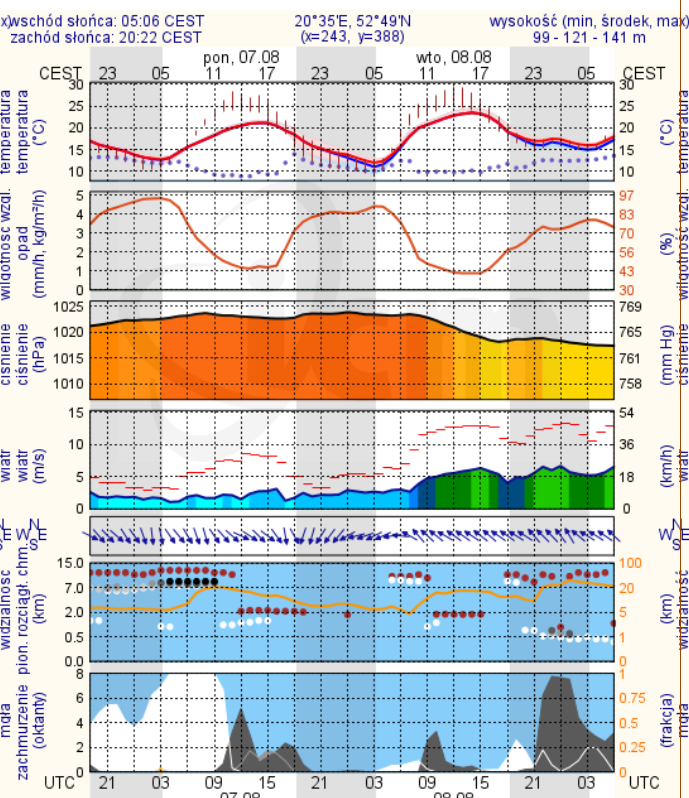

Prędkość i kierunek wiatru SWW 4.1 m/s

Opad atmosferyczny

Poziomy jakości powietrza

- Bardzo dobry
- Dobry
- Umiarkowany
- Dostateczny
- Zły
- Bardzo zły

Więcej informacji o poziomach i indeksie jakości powietrza znajdziesz w zakładkach [Skala jakości powietrza](#) oraz [Indeks jakości powietrza](#)

INFORMACJE HYDROLOGICZNO - METEOROLOGICZNE

Stan wody w rzekach

Rozkład dobowej sumy opadów

Prognoza pogody dla Polski na dziś

Prognoza pogody dla Polski na jutro

Zagrożenie pożarowe lasów

Ostrzeżenia METEO/HYDRO

BRAK

METEOROGRAMY

dla głównych miast województwa mazowieckiego:

Warszawa

Radom

Płock

Ciechanów

meteo-um@icm.edu.pl