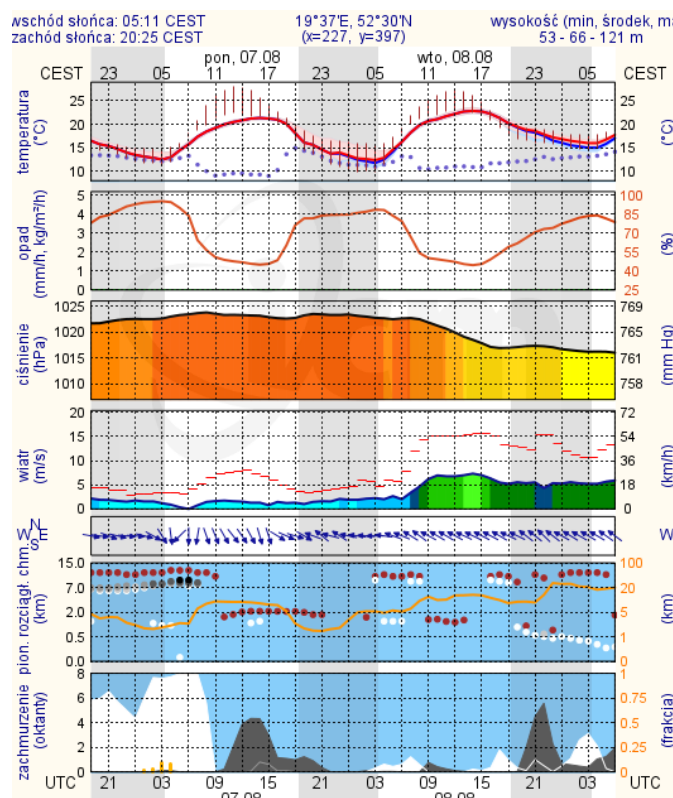

Prędkość i kierunek wiatru SWW 4.1 m/s

Opad atmosferyczny

Poziomy jakości powietrza

- Bardzo dobry
- Dobry
- Umiarkowany
- Dostateczny
- Zły
- Bardzo zły

Więcej informacji o poziomach i indeksie jakości powietrza znajdziesz w zakładkach [Skala jakości powietrza](#) oraz [Indeks jakości powietrza](#)

INFORMACJE HYDROLOGICZNO - METEOROLOGICZNE

Stan wody w rzekach

Rozkład dobowej sumy opadów

Prognoza pogody dla Polski na dziś

Prognoza pogody dla Polski na jutro

Zagrożenie pożarowe lasów

Ostrzeżenia METEO/HYDRO

BRAK

METEOROGRAMY

dla głównych miast województwa mazowieckiego:

Warszawa

Radom

Płock

Ciechanów

meteo-um@icm.edu.pl