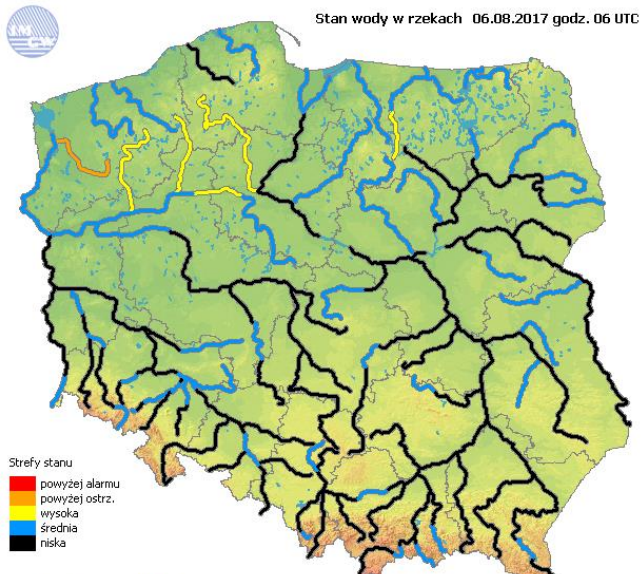

INFORMACJE HYDROLOGICZNO - METEOROLOGICZNE

Stan wody w rzekach