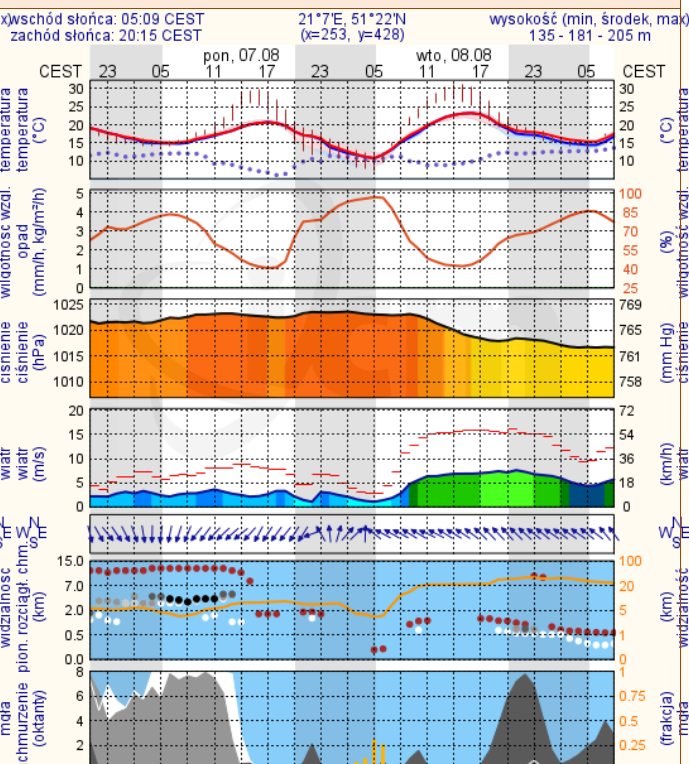

ZESTAWIENIE DANYCH STATYSTYCZNYCH

Za okres: 06.08 – 07.08.2017 r.

	KOMENDA STOŁECZNA POLICJI	W analizowanym okresie	Od początku roku
	1) Odnotowano wypadków		1522
	2) Ofiary śmiertelne w wypadkach drogowych/ kolejowych/ lotniczych	0/0/0	70/10/0
	3) Osoby ranne w wypadkach drogowych/kolejowych/lotniczych	0/0/0	1720/7/0
	4) Utonięcia /wychłodzenia	0/0	10/6
	KOMENDA WOJEWÓDZKA POLICJI	W analizowanym okresie	Od początku roku
	1) Odnotowano wypadków	12	1187
	2) Ofiary śmiertelne w wypadkach drogowych/ kolejowych/ lotniczych	3/0/0	113/2/2
	3) Osoby ranne w wypadkach drogowych/kolejowych/lotniczych	11/0/0	1473/4/2
	4) Utonięcia/wychłodzenia	0/0	20/2
	KOMENDA WOJEWÓDZKA PAŃSTWOWEJ STRAŻY POŻARNEJ	W analizowanym okresie	Od początku roku
	1) Liczba pożarów		11773
	2) Ofiary śmiertelne w pożarach/zaczadzenia	0/0	34/5
	3) Osoby ranne w pożarach/zatrute, CO	0/0	245/8
	NADWIŚLAŃSKI ODDZIAŁ STRAŻY GRANICZNEJ	W dniu 06.08.2017	Od 01.01.2017
	1) Ruch graniczny: schengen/non-schengen	46022/22260	7512068/3703913
	2) Złożone wnioski o nadanie statusu uchodźcy	0	471
	3) Cudzoziemcy, którym odmówiono wjazdu do RP/zatrzymano	0/4	328/886

Prędkość i kierunek wiatru SWW 4.1 m/s

Opad atmosferyczny

Poziomy jakości powietrza

- Bardzo dobry
- Dobry
- Umiarkowany
- Dostateczny
- Zły
- Bardzo zły

Więcej informacji o poziomach i indeksie jakości powietrza znajdziesz w zakładkach [Skala jakości powietrza](#) oraz [Indeks jakości powietrza](#)

INFORMACJE HYDROLOGICZNO - METEOROLOGICZNE

Stan wody w rzekach

Rozkład dobowej sumy opadów

Prognoza pogody dla Polski na dziś

Prognoza pogody dla Polski na jutro

Zagrożenie pożarowe lasów

Ostrzeżenia METEO/HYDRO

BRAK

METEOROGRAMY

dla głównych miast województwa mazowieckiego:

Warszawa

Radom

Płock

Ciechanów

meteo-um@icm.edu.pl