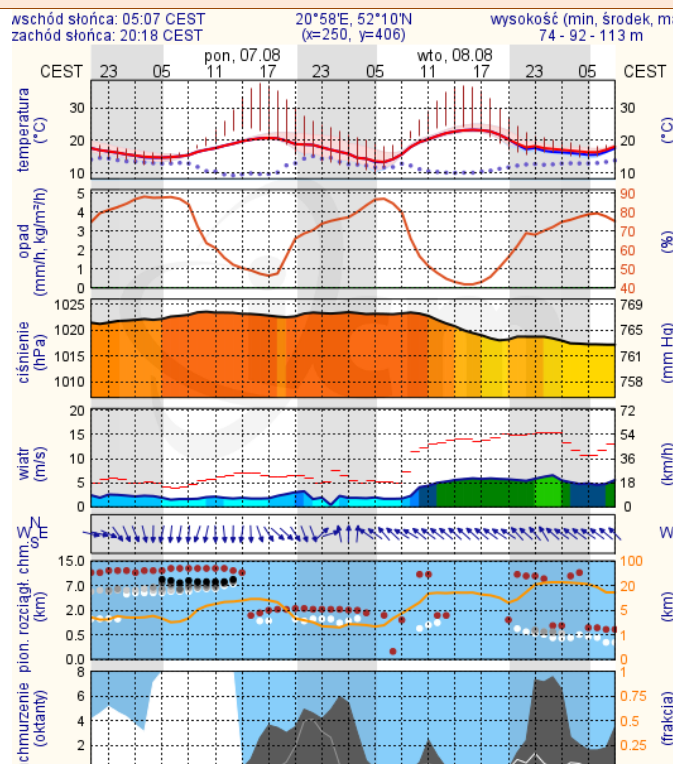

METEOROGRAMY

dla głównych miast województwa mazowieckiego:

Warszawa