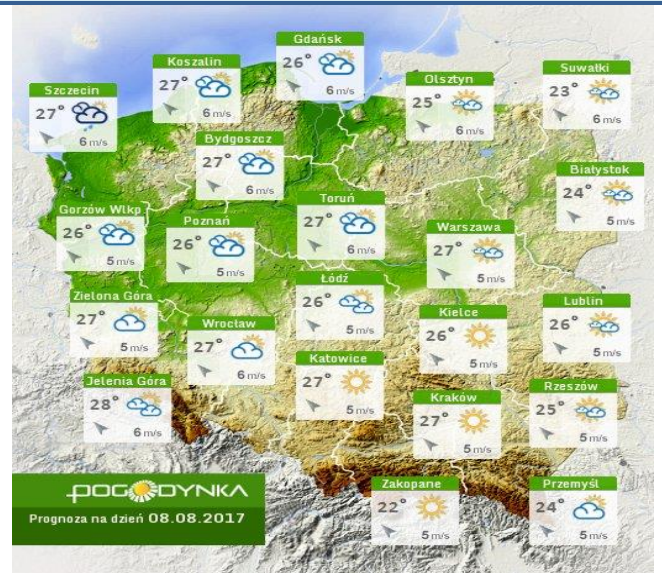

INFORMACJE HYDROLOGICZNO - METEOROLOGICZNE

Stan wody w rzekach

Rozkład dobowej sumy opadów

Prognoza pogody dla Polski na dziś

Prognoza pogody dla Polski na jutro

Zagrożenie pożarowe lasów

Ostrzeżenia METEO/HYDRO

BRAK

METEOROGRAMY

dla głównych miast województwa mazowieckiego:

Warszawa

Radom

Płock

Ciechanów

meteo-um@icm.edu.pl