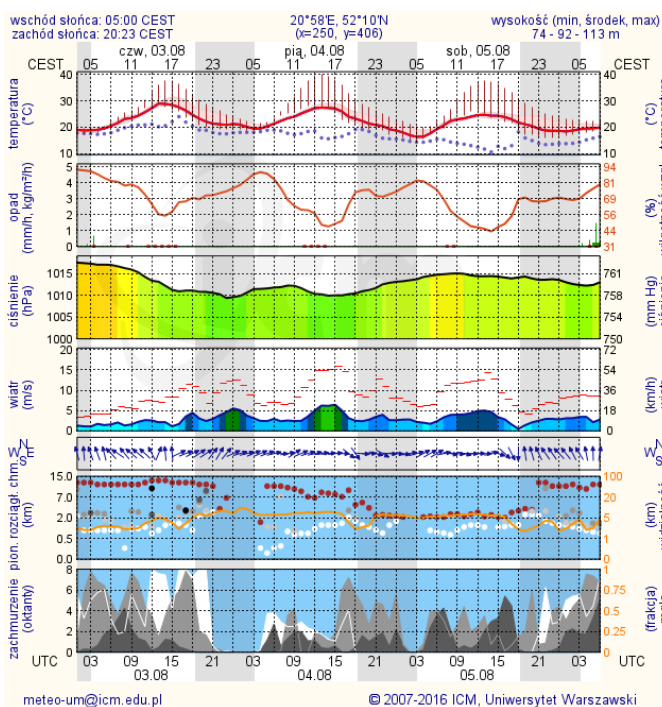

Ostrzeżenia METEO/HYDRO

2

OSTRZEŻENIE Nr 44
• Upał/2

Obszar: województwo mazowieckie

Ważność: od 2017-07-30 11:00:00 do 2017-08-03 19:00:00

Przebieg: Prognozuje się: w dzień 30.07 i 31.07 temperaturę maksymalną od 28°C do 31°C, temperaturę minimalną w nocy 30/31.07 i 31.07/01.08 od 18°C do 21°C, w dzień 31.07, temperaturę maksymalną od 29°C do 31°C, temperaturę minimalną w nocy 31.07/01.08 od 19°C do 21°C, w dzień 01.08, temperaturę maksymalną od 31°C do 33°C, temperaturę minimalną w nocy 01/02.08 od 21°C do 23°C, w dzień 02.08, temperaturę maksymalną od 33°C do 36°C, temperaturę minimalną w nocy 02/03.08 od 15°C do 19°C, w dzień 03.08, temperaturę maksymalną od 28°C do 31°C.

Prawdopodobieństwo: 80% (Upał)

Uwagi: Brak.

Czas wydania: 2017-07-29 13:30:00

Synoptyk: Ewa Łapińska

Biuro: Biuro Prognoz Meteorologicznych i Komercyjnych w Warszawie

METEOROGRAMY

dla głównych miast województwa mazowieckiego:

Warszawa

Radom

Płock

Ciechanów

Ostrołęka

Siedlce