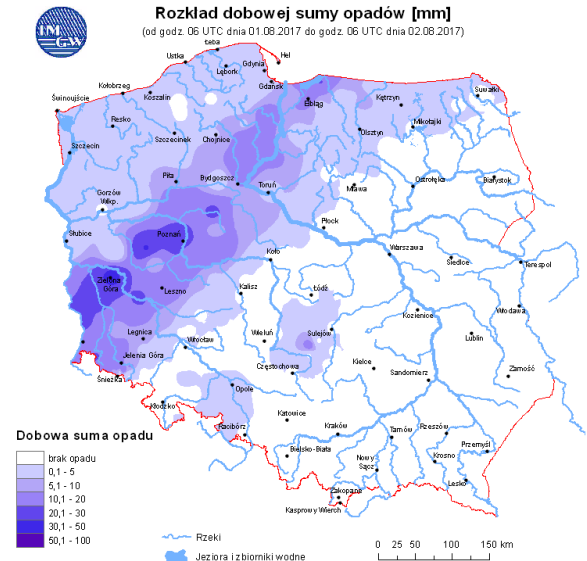

Rozkład dobowej sumy opadów