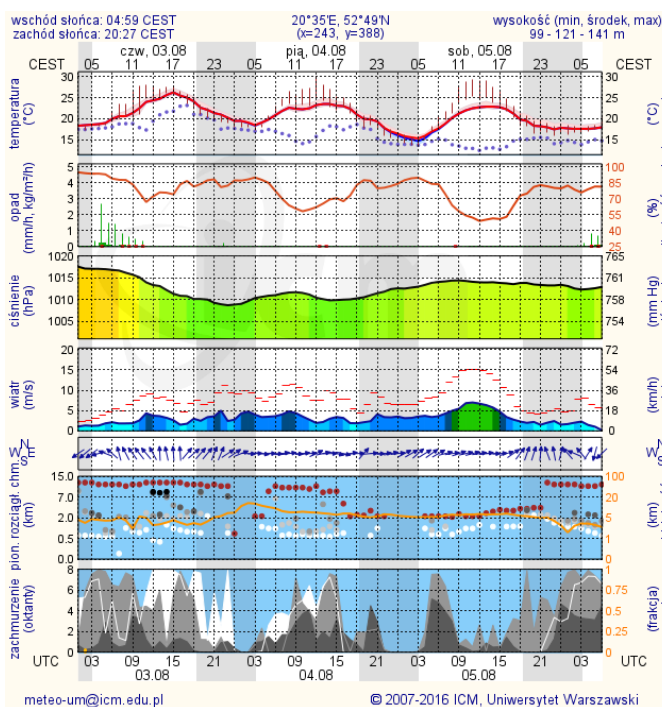

Ostrzeżenia METEO/HYDRO

2

OSTRZEŻENIE Nr 44
• Upał/2

Obszar: województwo mazowieckie

Ważność: od 2017-07-30 11:00:00 do 2017-08-03 19:00:00

Przebieg: Prognozuje się: w dzień 30.07 i 31.07 temperaturę maksymalną od 28°C do 31°C, temperaturę minimalną w nocy 30/31.07 i 31.07/01.08 od 18°C do 21°C, w dzień 31.07, temperaturę maksymalną od 29°C do 31°C, temperaturę minimalną w nocy 31.07/01.08 od 19°C do 21°C, w dzień 01.08, temperaturę maksymalną od 31°C do 33°C, temperaturę minimalną w nocy 01/02.08 od 21°C do 23°C, w dzień 02.08, temperaturę maksymalną od 33°C do 36°C, temperaturę minimalną w nocy 02/03.08 od 15°C do 19°C, w dzień 03.08, temperaturę maksymalną od 28°C do 31°C.

Prawdopodobieństwo: 80% (Upał)

Uwagi: Brak.

Czas wydania: 2017-07-29 13:30:00

Synoptyk: Ewa Łapińska

Biuro: Biuro Prognoz Meteorologicznych i Komercyjnych w Warszawie

METEOROGRAMY

dla głównych miast województwa mazowieckiego:

Warszawa

Radom

Płock

Ciechanów

Ostrołęka

Siedlce