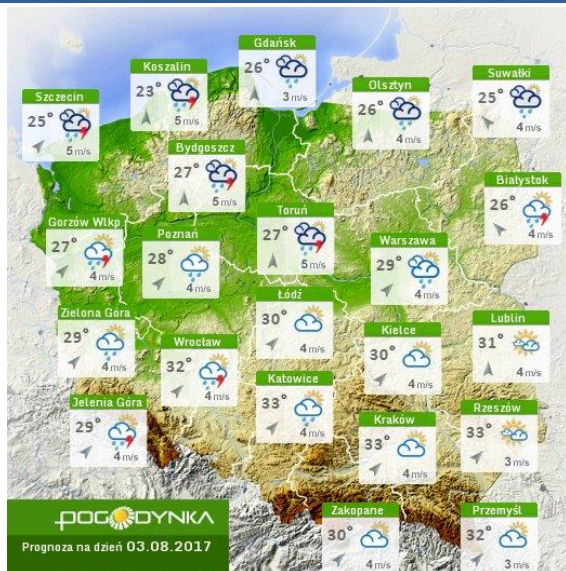

www.mazowieckie.pl

INFORMACJE HYDROLOGICZNO - METEOROLOGICZNE

Stan wody w rzekach

Rozkład dobowej sumy opadów

Prognoza pogody dla Polski na dziś

Prognoza pogody dla Polski na jutro

Zagrożenie pożarowe lasów

Ostrzeżenia METEO/HYDRO

2

OSTRZEŻENIE Nr 44
• Upał/2

Obszar: województwo mazowieckie

Ważność: od 2017-07-30 11:00:00 do 2017-08-03 19:00:00

Przebieg: Prognozuje się: w dzień 30.07 i 31.07 temperaturę maksymalną od 28°C do 31°C, temperaturę minimalną w nocy 30/31.07 i 31.07/01.08 od 18°C do 21°C, w dzień 31.07, temperaturę maksymalną od 29°C do 31°C, temperaturę minimalną w nocy 31.07/01.08 od 19°C do 21°C, w dzień 01.08, temperaturę maksymalną od 31°C do 33°C, temperaturę minimalną w nocy 01/02.08 od 21°C do 23°C, w dzień 02.08, temperaturę maksymalną od 33°C do 36°C, temperaturę minimalną w nocy 02/03.08 od 15°C do 19°C, w dzień 03.08, temperaturę maksymalną od 28°C do 31°C.