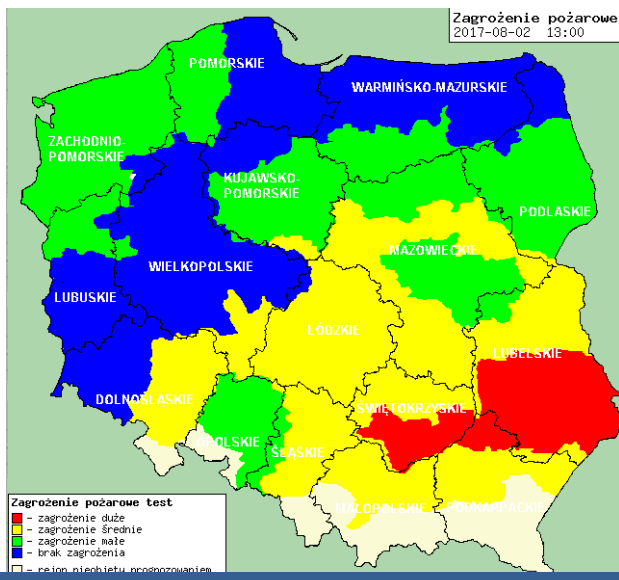

www.mazowieckie.pl

INFORMACJE HYDROLOGICZNO - METEOROLOGICZNE

Stan wody w rzekach

Rozkład dobowej sumy opadów

Prognoza pogody dla Polski na dziś

Prognoza pogody dla Polski na jutro

Zagrożenie pożarowe lasów

Warszawa

Radom

Płock

Ciechanów

Ostrołęka

Siedlce