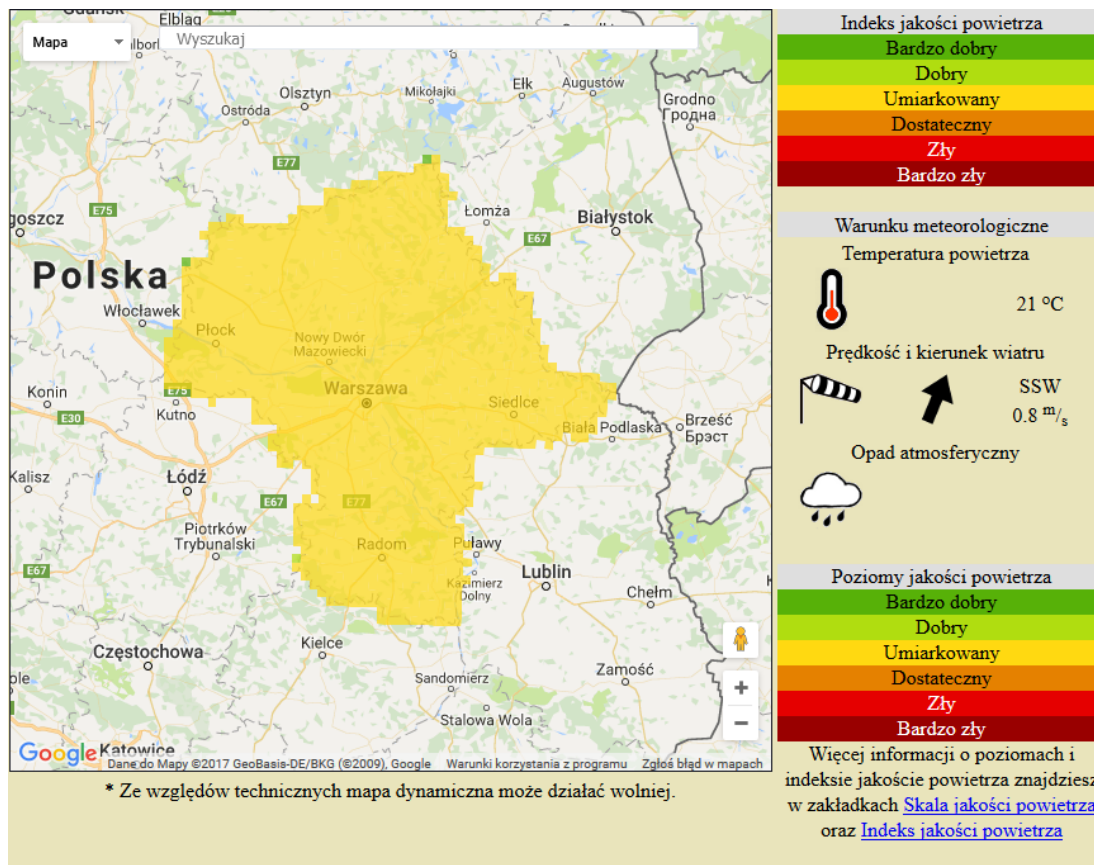

JAKOŚĆ POWIETRZA

Wyniki pomiarów zanieczyszczeń powietrza za minioną dobę [w µg/m³] na automatycznych stacjach WIOŚ w Warszawie

Wybierz datę: 2017-08-02, Śr Zestawienie dobowe (średnie)- Stacje automatyczne

Stacja	Pomiar	PM10 [µg/m³]	PM2.5 [µg/m³]	O₃ [µg/m³]		NO₂ [µg/m³]	SO₂ [µg/m³]	CO [µg/m³]		C₆H₆ [µg/m³]
		Pył zawieszony PM10 S24h	Pył zawieszony PM 2.5 S24h	S24h	S8max	Dwutlenek azotu S24h	Dwutlenek siarki S24h	Tlenek węgla S24h	S8max	Benzen S24h
Belsk-IGFPAN				92.1	115.6	6.5	10.9	155	194	
Granica-KPN				80	106.2	4.4	1.1			
Guty Duże				94.7	133.1	2	1.2			
Konstancin-Jeziorna		28.9	2146950.5	81.7	112.5	15.6	2.1	300	359	0.2
Legionowo-Zegrzyńska			11.3	76.8	101.9	14.3	3.6			
Otwock-Brzozowa			13.3	79.5	113.1	16.9	3.2	379	402	
Piastów-Pułaskiego			11.3	77	100.7	19.9	6.2			
Płock-Gimnazjum				73.2	104.7	11.5	3.4	199	393	1
Płock-Reja		24.7	12.1	77.4	109	14.8	4.3	411	489	0.5
Radom-Tochtermana		28.1	14.8	85.6	114	21.6	1.6	444	497	0.3
Siedlce-Konarskiego		22.6	11.8							
Warszawa-Komunikacyjna		53.3	20.4			76.5		1031	1235	0.8
Warszawa-Marszałkowska		32.6	16.9			40		581	1018	
Warszawa-Podlesna				77.4	97.5					
Warszawa-Targówek		24		69.4	92.7	22.3	2.3			
Warszawa-Ursynów		31.5	12.5	80.5	104	21.3	4.2			
Żyrardów-Roosevelta		27.3	12							

Stacja pomiarowa Konstancin Jeziorna błąd systemu.

PROGNOZA JAKOŚCI POWIETRZA NA DZIŚ

WOJEWÓDZKIE CENTRUM ZARZĄDZANIA KRYZYSOWEGO

Plac Bankowy 3/5, 00-950 Warszawa, tel.: (22) 595-13-00; 595-13-01; 987; fax.: (22) 620-19-40; 695-63-53;

www.mazowieckie.pl