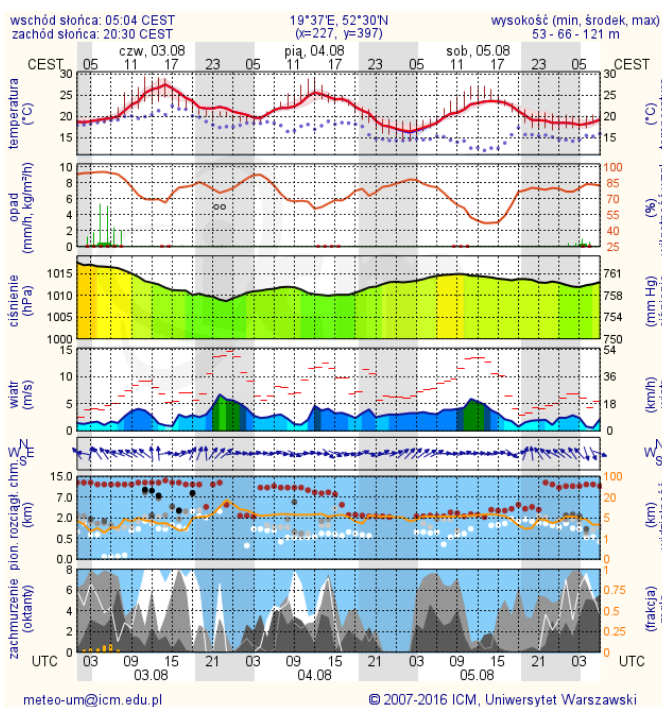

Ostrzeżenia METEO/HYDRO

2

OSTRZEŻENIE Nr 44
• Upał/2

Obszar: województwo mazowieckie

Ważność: od 2017-07-30 11:00:00 do 2017-08-03 19:00:00

Przebieg: Prognozuje się: w dzień 30.07 i 31.07 temperaturę maksymalną od 28°C do 31°C, temperaturę minimalną w nocy 30/31.07 i 31.07/01.08 od 18°C do 21°C, w dzień 31.07, temperaturę maksymalną od 29°C do 31°C, temperaturę minimalną w nocy 31.07/01.08 od 19°C do 21°C, w dzień 01.08, temperaturę maksymalną od 31°C do 33°C, temperaturę minimalną w nocy 01/02.08 od 21°C do 23°C, w dzień 02.08, temperaturę maksymalną od 33°C do 36°C, temperaturę minimalną w nocy 02/03.08 od 15°C do 19°C, w dzień 03.08, temperaturę maksymalną od 28°C do 31°C.

Prawdopodobieństwo: 80% (Upał)

Uwagi: Brak.

Czas wydania: 2017-07-29 13:30:00

Synoptyk: Ewa Łapińska

Biuro: Biuro Prognoz Meteorologicznych i Komercyjnych w Warszawie

METEOROGRAMY

dla głównych miast województwa mazowieckiego:

Warszawa

Radom

Płock

Ciechanów

Ostrołęka

Siedlce