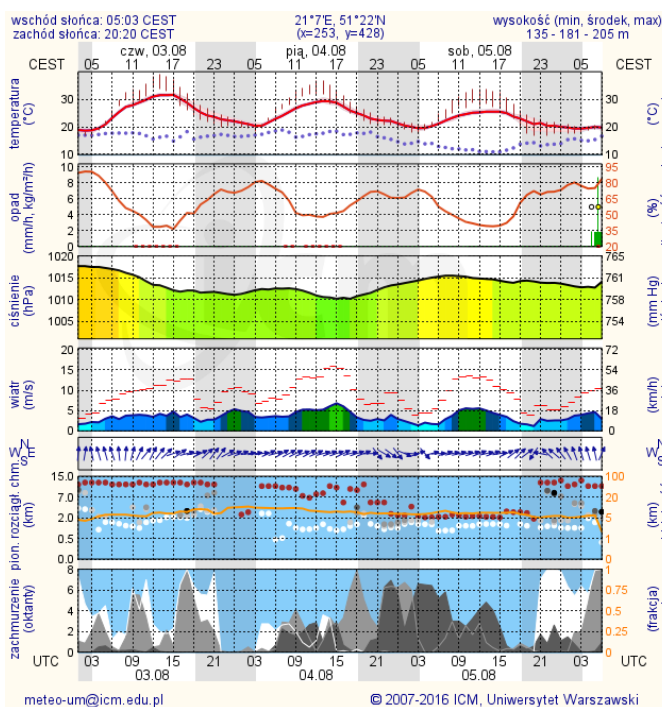

Ostrzeżenia METEO/HYDRO

2

OSTRZEŻENIE Nr 44
• Upał/2

Obszar: województwo mazowieckie

Ważność: od 2017-07-30 11:00:00 do 2017-08-03 19:00:00

Przebieg: Prognozuje się: w dzień 30.07 i 31.07 temperaturę maksymalną od 28°C do 31°C, temperaturę minimalną w nocy 30/31.07 i 31.07/01.08 od 18°C do 21°C, w dzień 31.07, temperaturę maksymalną od 29°C do 31°C, temperaturę minimalną w nocy 31.07/01.08 od 19°C do 21°C, w dzień 01.08, temperaturę maksymalną od 31°C do 33°C, temperaturę minimalną w nocy 01/02.08 od 21°C do 23°C, w dzień 02.08, temperaturę maksymalną od 33°C do 36°C, temperaturę minimalną w nocy 02/03.08 od 15°C do 19°C, w dzień 03.08, temperaturę maksymalną od 28°C do 31°C.

Prawdopodobieństwo: 80% (Upał)

Uwagi: Brak.

Czas wydania: 2017-07-29 13:30:00

Synoptyk: Ewa Łapińska

Biuro: Biuro Prognoz Meteorologicznych i Komercyjnych w Warszawie

METEOROGRAMY

dla głównych miast województwa mazowieckiego:

Warszawa

Radom

Płock

Ciechanów

Ostrołęka

Siedlce