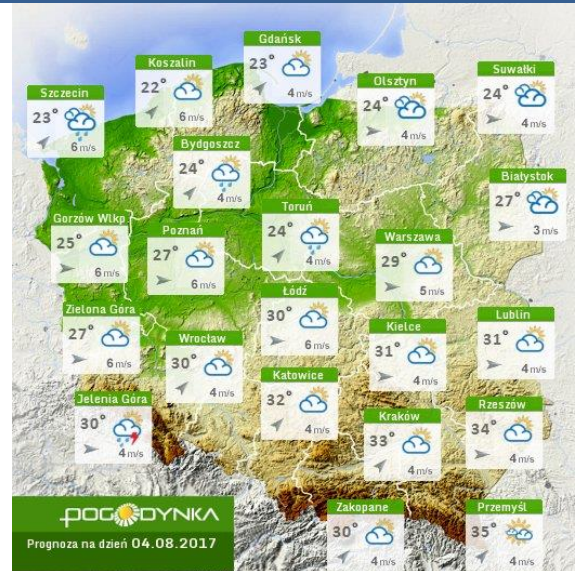

www.mazowieckie.pl

INFORMACJE HYDROLOGICZNO - METEOROLOGICZNE

Stan wody w rzekach

Rozkład dobowej sumy opadów

Prognoza pogody dla Polski na dziś

Prognoza pogody dla Polski na jutro

Zagrożenie pożarowe lasów

Ostrzeżenia METEO/HYDRO

2

OSTRZEŻENIE Nr 44
• Upał/2

Obszar: województwo mazowieckie

Ważność: od 2017-07-30 11:00:00 do 2017-08-03 19:00:00

Przebieg: Prognozuje się: w dzień 30.07 i 31.07 temperaturę maksymalną od 28°C do 31°C, temperaturę minimalną w nocy 30/31.07 i 31.07/01.08 od 18°C do 21°C, w dzień 31.07, temperaturę maksymalną od 29°C do 31°C, temperaturę minimalną w nocy 31.07/01.08 od 19°C do 21°C, w dzień 01.08, temperaturę maksymalną od 31°C do 33°C, temperaturę minimalną w nocy 01/02.08 od 21°C do 23°C, w dzień 02.08, temperaturę maksymalną od 33°C do 36°C, temperaturę minimalną w nocy 02/03.08 od 15°C do 19°C, w dzień 03.08, temperaturę maksymalną od 28°C do 31°C.