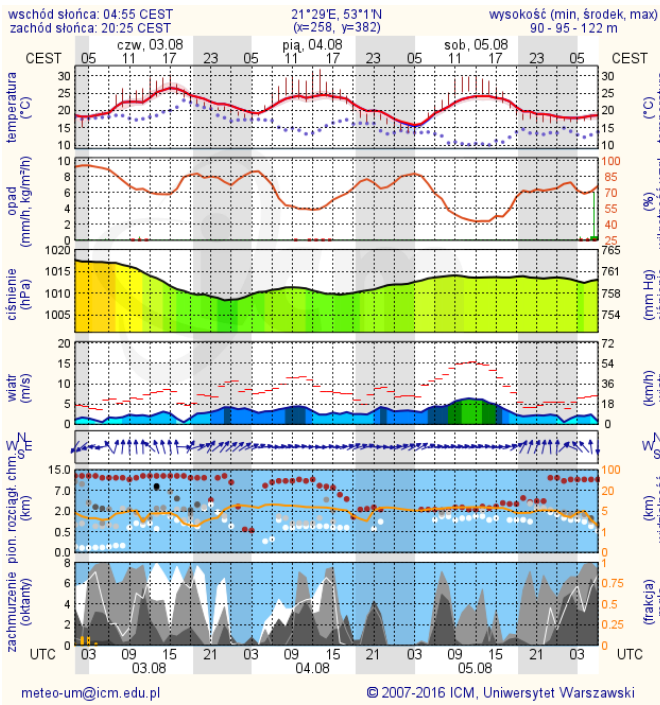

ZESTAWIENIE DANYCH STATYSTYCZNYCH
Za okres: 02.08 – 03.08.2017 r.

	KOMENDA STOŁECZNA POLICJI	W analizowanym okresie	Od początku roku
	1) Odnotowano wypadków	5	1496
	2) Ofiary śmiertelne w wypadkach drogowych/ kolejowych/ lotniczych	0/0/0	70/10/0
	3) Osoby ranne w wypadkach drogowych/kolejowych/lotniczych	6/0/0	1689/7/0
	4) Utonięcia /wychłodzenia	0/0	9/6
	KOMENDA WOJEWÓDZKA POLICJI	W analizowanym okresie	Od początku roku
	1) Odnotowano wypadków	5	1150
	2) Ofiary śmiertelne w wypadkach drogowych/ kolejowych/ lotniczych	0/0/0	106/2/2
	3) Osoby ranne w wypadkach drogowych/kolejowych/lotniczych	5/0/0	1433/4/2
	4) Utonięcia/wychłodzenia	1/0	18/2
	KOMENDA WOJEWÓDZKA PAŃSTWOWEJ STRAŻY POŻARNEJ	W analizowanym okresie	Od początku roku
	1) Liczba pożarów	58	11562
	2) Ofiary śmiertelne w pożarach/zaczadzenia	0/0	34/5
	3) Osoby ranne w pożarach/zatrute, CO	0/0	241/8
	NADWIŚLAŃSKI ODDZIAŁ STRAŻY GRANICZNEJ	W dniu 02.08.2017	Od 01.01.2017
	1) Ruch graniczny: schengen/non-schengen	42250/21585	7337640/3609216
	2) Złożone wnioski o nadanie statusu uchodźcy	2	465
	3) Cudzoziemcy, którym odmówiono wjazdu do RP/zatrzymano	1/9	328/869

Warszawa

Radom

Płock

Ciechanów

Ostrołęka

Siedlce