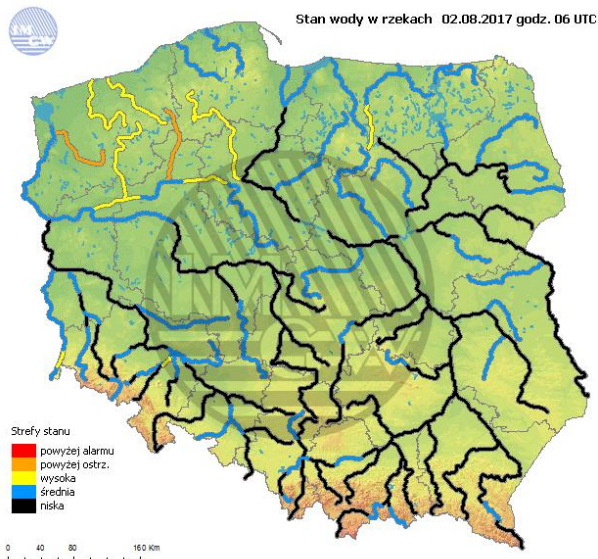

Stacja	Pomiar	PM10 [µg/m ³]	PM2.5 [µg/m ³]	O ₃ [µg/m ³]		NO ₂ [µg/m ³]	SO ₂ [µg/m ³]	CO [µg/m ³]		C ₆ H ₆ [µg/m ³]
		Pył zawieszony PM10 S24h	Pył zawieszony PM 2.5 S24h	S24h	S8max	Dwutlenek azotu S24h	Dwutlenek siarki S24h	Tlenek węgla S24h	S8max	Benzen S24h
Belsk-IGFPAN				92.1	115.6	6.5	10.9	155	194	
Granica-KPN				80	106.2	4.4	1.1			
Guty Duże				94.7	133.1	2	1.2			
Konstancin-Jeziorna		28.9	2146950.5	81.7	112.5	15.6	2.1	300	359	0.2
Legionowo-Zegrzyńska			11.3	76.8	101.9	14.3	3.6			
Otwock-Brzozowa			13.3	79.5	113.1	16.9	3.2	379	402	
Piastów-Pułaskiego			11.3	77	100.7	19.9	6.2			
Płock-Gimnazjum				73.2	104.7	11.5	3.4	199	393	1
Płock-Reja		24.7	12.1	77.4	109	14.8	4.3	411	489	0.5
Radom-Tochtermana		28.1	14.8	85.6	114	21.6	1.6	444	497	0.3
Siedlce-Konarskiego		22.6	11.8							
Warszawa-Komunikacyjna		53.3	20.4			76.5		1031	1235	0.8
Warszawa-Marszałkowska		32.6	16.9			40		581	1018	
Warszawa-Podlesna				77.4	97.5					
Warszawa-Targówek		24		69.4	92.7	22.3	2.3			
Warszawa-Ursynów		31.5	12.5	80.5	104	21.3	4.2			
Żyrardów-Roosevelta		27.3	12							

Stacja pomiarowa Konstancin Jeziorna błąd systemu.

PROGNOZA JAKOŚCI POWIETRZA NA DZIŚ

WOJEWÓDZKIE CENTRUM ZARZĄDZANIA KRYZYSOWEGO

Plac Bankowy 3/5, 00-950 Warszawa, tel.: (22) 595-13-00; 595-13-01; 987; fax.: (22) 620-19-40; 695-63-53;

www.mazowieckie.pl

INFORMACJE HYDROLOGICZNO - METEOROLOGICZNE

Stan wody w rzekach

Rozkład dobowej sumy opadów

Prognoza pogody dla Polski na dziś

Prognoza pogody dla Polski na jutro

Zagrożenie pożarowe lasów