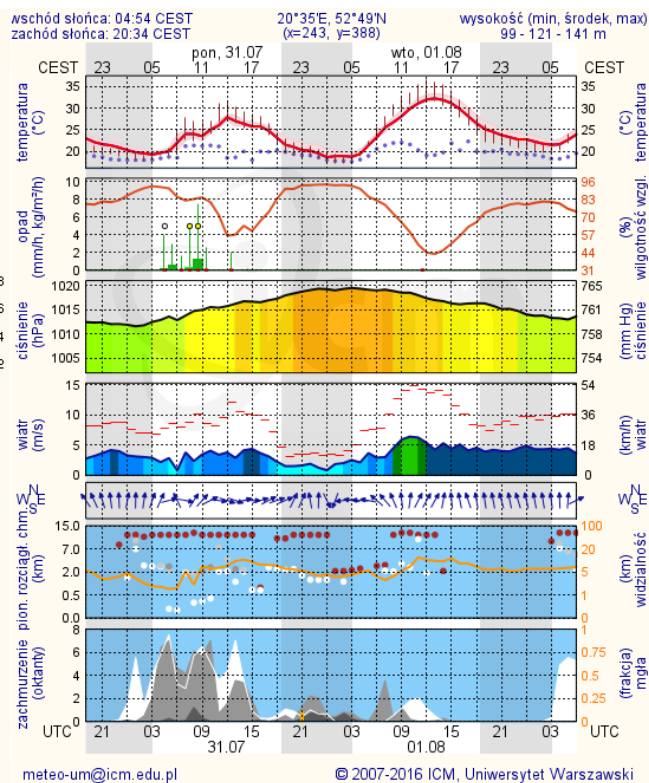

Warszawa

Radom

Płock

Ciechanów

Ostrołęka

wschód słońca: 04:50 CEST
zachód słońca: 20:32 CEST

21°29'E, 53°11'N
(x=258, y=382)

wysokość (min, środek, max)
90 - 95 - 122 m

meteo-um@icm.edu.pl

© 2007-2016 ICM, Uniwersytet Warszawski

Siedlce

wschód słońca: 04:51 CEST
zachód słońca: 20:25 CEST

22°12'E, 52°8'N
(x=271, y=406)

wysokość (min, środek, max)
149 - 164 - 183 m

meteo-um@icm.edu.pl