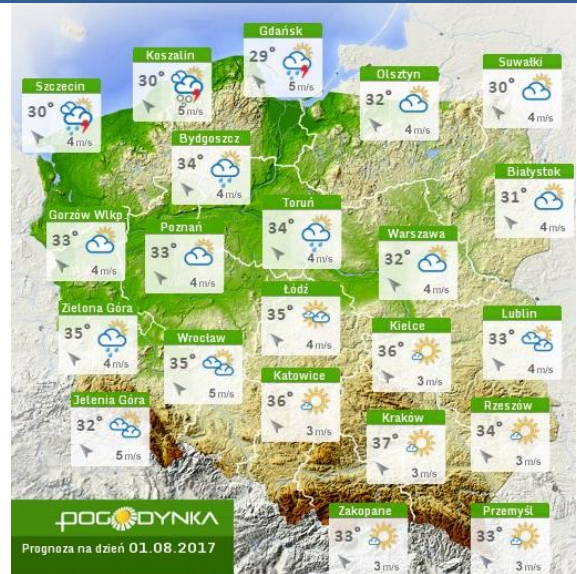

- Bardzo dobry
- Dobry
- Umiarkowany
- Dostateczny
- Zły
- Bardzo zły

Więcej informacji o poziomach i indeksie jakości powietrza znajdziesz w zakładkach [Skala jakości powietrza](#) oraz [Indeks jakości powietrza](#)

INFORMACJE HYDROLOGICZNO - METEOROLOGICZNE

Stan wody w rzekach

Rozkład dobowej sumy opadów

Prognoza pogody dla Polski na dziś

Prognoza pogody dla Polski na jutro

Zagrożenie pożarowe lasów

Ostrzeżenia METEO/HYDRO

2

OSTRZEŻENIE Nr 44
• Upał/2

Obszar: województwo mazowieckie

Ważność: od 2017-07-30 11:00:00 do 2017-08-03 19:00:00

Przebieg: Prognozuje się, w dzień 30.07 i 31.07 temperaturę maksymalną od 28°C do 31°C, temperaturę minimalną w nocy 30/31.07 i 31.07/01.08 od 18°C do 21°C, w dzień 31.07, temperatura maksymalna od 29°C do 31°C, temperatura minimalna w nocy 31.07/01.08 od 19°C do 21°C, w dzień 01.08, temperatura maksymalna od 31°C do 33°C, temperatura minimalna w nocy 01/02.08 od 21°C do 23°C, w dzień 02.08, temperatura maksymalna od 33°C do 36°C, temperatura minimalna w nocy 02/03.08 od 15°C do 19°C, w dzień 03.08, temperatura maksymalna od 28°C do 31°C.

Warszawa

Radom

Płock

Ciechanów

Ostrołęka

wschód słońca: 04:50 CEST
zachód słońca: 20:32 CEST

21°29'E, 53°11'N
(x=258, y=382)

wysokość (min, środek, max)
90 - 95 - 122 m