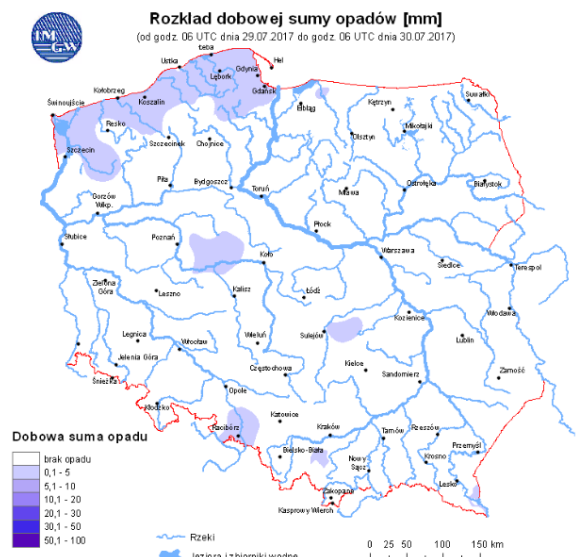

Rozkład dobowej sumy opadów