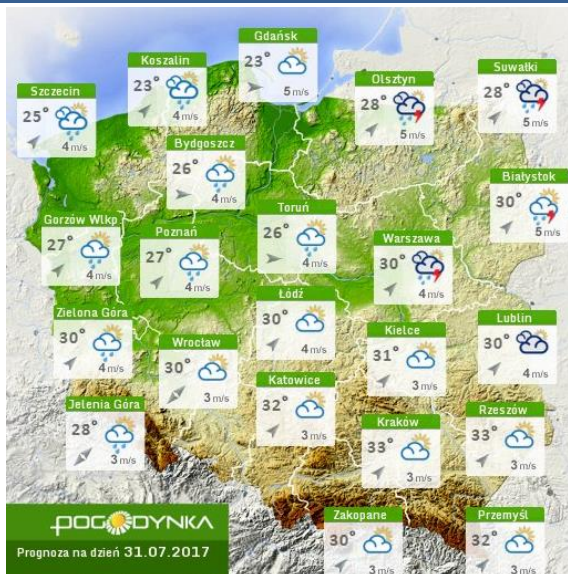

INFORMACJE HYDROLOGICZNO - METEOROLOGICZNE

Stan wody w rzekach

Rozkład dobowej sumy opadów

Prognoza pogody dla Polski na dziś

Prognoza pogody dla Polski na jutro

Zagrożenie pożarowe lasów

Ostrzeżenia METEO/HYDRO

2

OSTRZEŻENIE Nr 44
• Upał/2

Obszar: województwo mazowieckie

Ważność: od 2017-07-30 11:00:00 do 2017-08-03 19:00:00

Przebieg: Prognozuje się, w dzień 30.07 i 31.07 temperaturę maksymalną od 28°C do 31°C, temperaturę minimalną w nocy 30/31.07 i 31.07/01.08 od 18°C do 21°C, w dzień 31.07, temperatura maksymalna od 29°C do 31°C, temperatura minimalna w nocy 31.07/01.08 od 19°C do 21°C, w dzień 01.08, temperatura maksymalna od 31°C do 33°C, temperatura minimalna w nocy 01/02.08 od 21°C do 23°C, w dzień 02.08, temperatura maksymalna od 33°C do 36°C, temperatura minimalna w nocy 02/03.08 od 15°C do 19°C, w dzień 03.08, temperatura maksymalna od 28°C do 31°C.