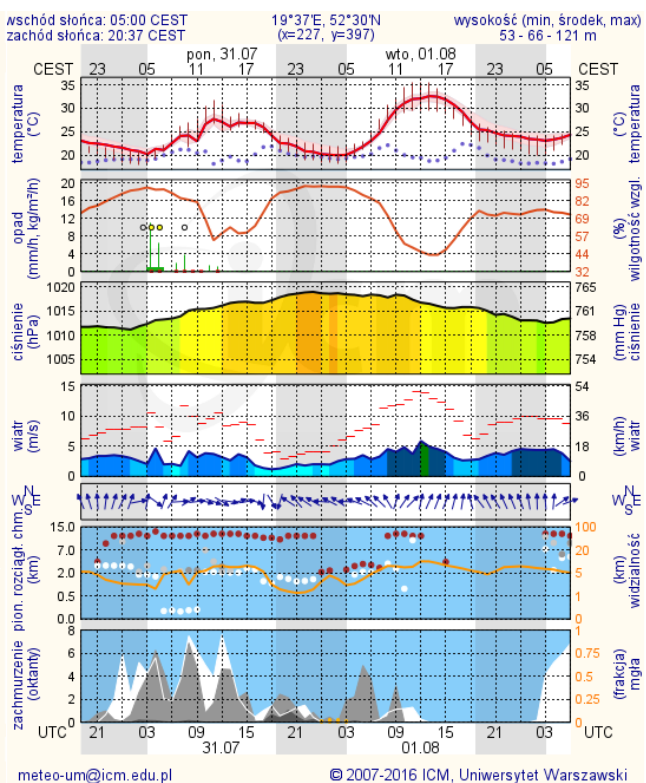

2

OSTRZEŻENIE Nr 44
• Upał/2

Obszar: województwo mazowieckie

Ważność: od 2017-07-30 11:00:00 do 2017-08-03 19:00:00

Przebieg: Prognozuje się, w dzień 30.07 i 31.07 temperaturę maksymalną od 28°C do 31°C, temperaturę minimalną w nocy 30/31.07 i 31.07/01.08 od 18°C do 21°C, w dzień 31.07, temperatura maksymalna od 29°C do 31°C, temperatura minimalna w nocy 31.07/01.08 od 19°C do 21°C, w dzień 01.08, temperatura maksymalna od 31°C do 33°C, temperatura minimalna w nocy 01/02.08 od 21°C do 23°C, w dzień 02.08, temperatura maksymalna od 33°C do 36°C, temperatura minimalna w nocy 02/03.08 od 15°C do 19°C, w dzień 03.08, temperatura maksymalna od 28°C do 31°C.

Prawdopodobieństwo: 80% (Upał)

Uwagi: Brak.

Czas wydania: 2017-07-29 13:30:00

Synoptyk: Ewa Łapińska

Biuro: Biuro Prognoz Meteorologicznych i Komeracyjnych w Warszawie

METEOROGRAMY

dla głównych miast województwa mazowieckiego:

Warszawa

Radom

Płock

Ciechanów

Ostrołęka

wschód słońca: 04:50 CEST
zachód słońca: 20:32 CEST

21°29'E, 53°11'N
(x=258, y=382)

wysokość (min, środek, max)
90 - 95 - 122 m

meteo-um@icm.edu.pl

© 2007-2016 ICM, Uniwersytet Warszawski

Siedlce

wschód słońca: 04:51 CEST
zachód słońca: 20:25 CEST

22°12'E, 52°8'N
(x=271, y=406)

wysokość (min, środek, max)
149 - 164 - 183 m

meteo-um@icm.edu.pl