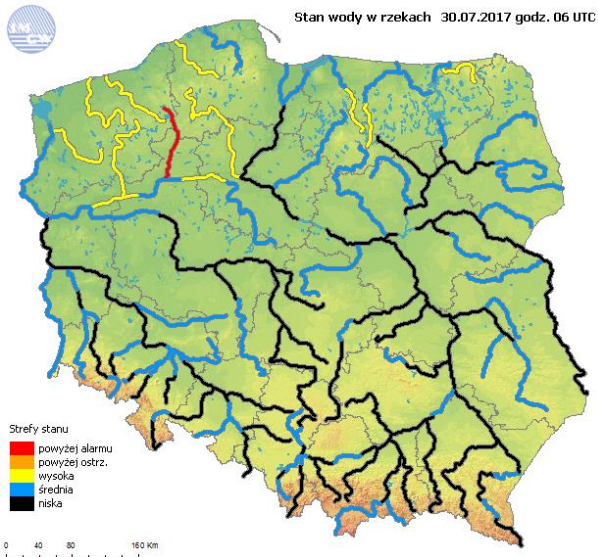

INFORMACJE HYDROLOGICZNO - METEOROLOGICZNE

Stan wody w rzekach