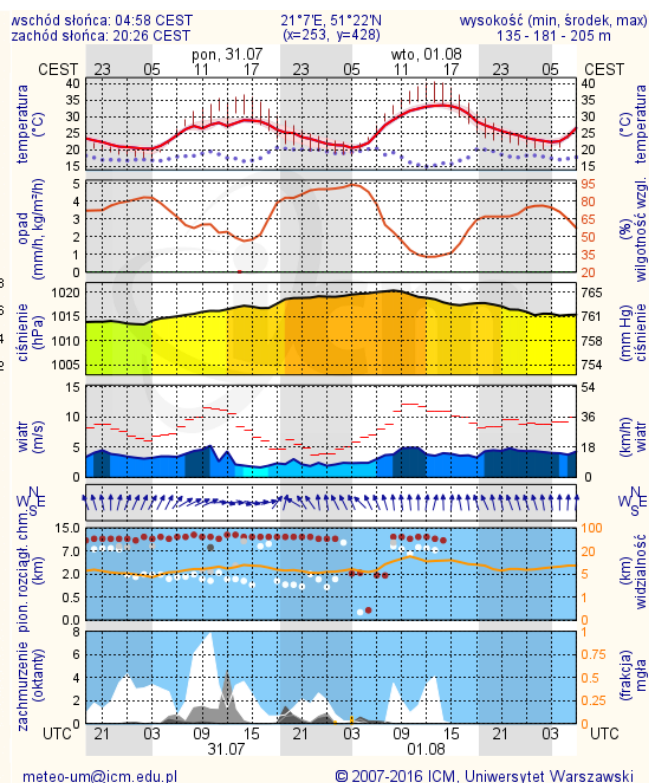

2

OSTRZEŻENIE Nr 44
• Upał/2

Obszar: województwo mazowieckie

Ważność: od 2017-07-30 11:00:00 do 2017-08-03 19:00:00

Przebieg: Prognozuje się, w dzień 30.07 i 31.07 temperaturę maksymalną od 28°C do 31°C, temperaturę minimalną w nocy 30/31.07 i 31.07/01.08 od 18°C do 21°C, w dzień 31.07, temperatura maksymalna od 29°C do 31°C, temperatura minimalna w nocy 31.07/01.08 od 19°C do 21°C, w dzień 01.08, temperatura maksymalna od 31°C do 33°C, temperatura minimalna w nocy 01/02.08 od 21°C do 23°C, w dzień 02.08, temperatura maksymalna od 33°C do 36°C, temperatura minimalna w nocy 02/03.08 od 15°C do 19°C, w dzień 03.08, temperatura maksymalna od 28°C do 31°C.

Warszawa

Radom

Płock

Ciechanów

Ostrołęka

wschód słońca: 04:50 CEST
zachód słońca: 20:32 CEST

21°29'E, 53°11'N
(x=258, y=382)

wysokość (min, środek, max)
90 - 95 - 122 m

meteo-um@icm.edu.pl

© 2007-2016 ICM, Uniwersytet Warszawski

Siedlce

wschód słońca: 04:51 CEST
zachód słońca: 20:25 CEST

22°12'E, 52°8'N
(x=271, y=406)

wysokość (min, środek, max)
149 - 164 - 183 m

meteo-um@icm.edu.pl