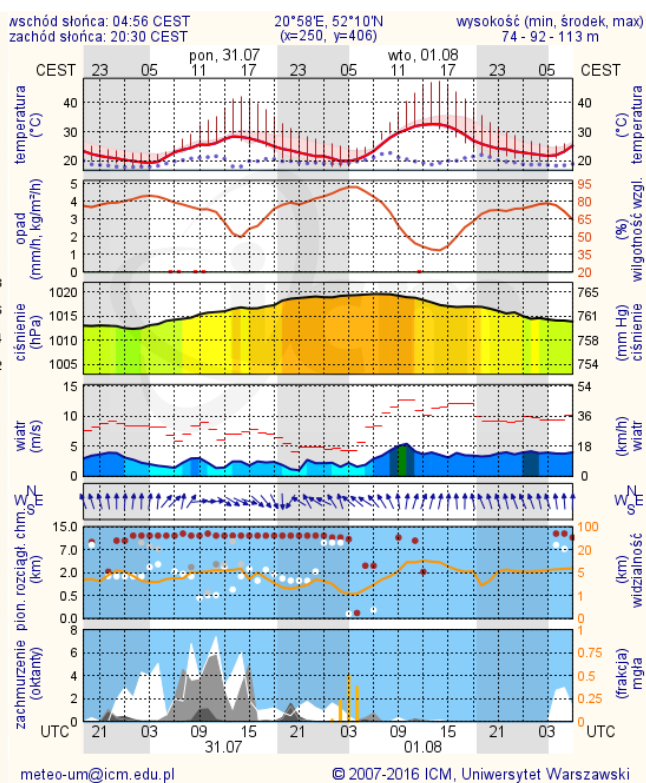

2

OSTRZEŻENIE Nr 44
• Upał/2

Obszar: województwo mazowieckie

Ważność: od 2017-07-30 11:00:00 do 2017-08-03 19:00:00

Przebieg: Prognozuje się, w dzień 30.07 i 31.07 temperaturę maksymalną od 28°C do 31°C, temperaturę minimalną w nocy 30/31.07 i 31.07/01.08 od 18°C do 21°C, w dzień 31.07, temperatura maksymalna od 29°C do 31°C, temperatura minimalna w nocy 31.07/01.08 od 19°C do 21°C, w dzień 01.08, temperatura maksymalna od 31°C do 33°C, temperatura minimalna w nocy 01/02.08 od 21°C do 23°C, w dzień 02.08, temperatura maksymalna od 33°C do 36°C, temperatura minimalna w nocy 02/03.08 od 15°C do 19°C, w dzień 03.08, temperatura maksymalna od 28°C do 31°C.

Warszawa

Radom

Płock

Ciechanów

Ostrołęka

wschód słońca: 04:50 CEST
zachód słońca: 20:32 CEST

21°29'E, 53°11'N
(x=258, y=382)

wysokość (min, środek, max)
90 - 95 - 122 m

meteo-um@icm.edu.pl

© 2007-2016 ICM, Uniwersytet Warszawski

Siedlce

wschód słońca: 04:51 CEST
zachód słońca: 20:25 CEST

22°12'E, 52°8'N
(x=271, y=406)

wysokość (min, środek, max)
149 - 164 - 183 m

meteo-um@icm.edu.pl