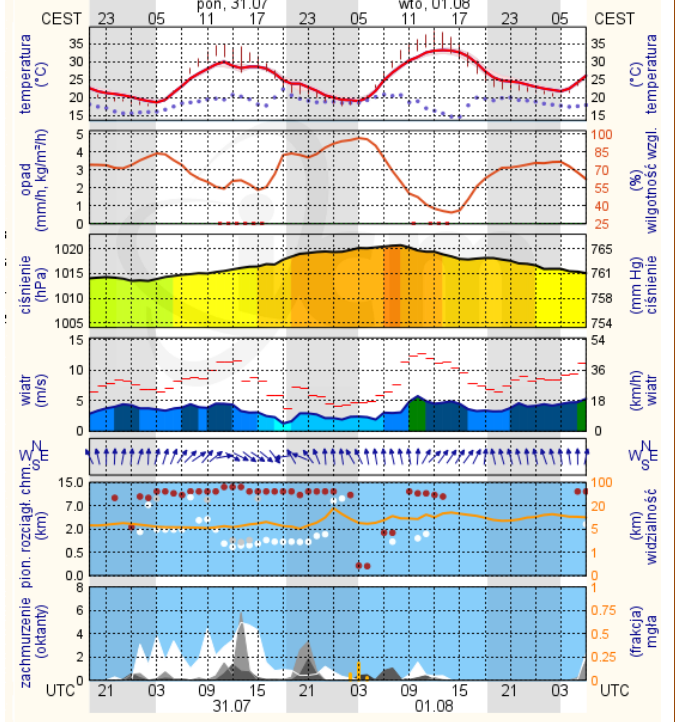

Warszawa

Radom

Płock

Ciechanów

Ostrołęka

wschód słońca: 04:50 CEST
zachód słońca: 20:32 CEST

21°29'E, 53°11'N
(x=258, y=382)

wysokość (min, środek, max)
90 - 95 - 122 m

meteo-um@icm.edu.pl

© 2007-2016 ICM, Uniwersytet Warszawski

Siedlce

wschód słońca: 04:51 CEST
zachód słońca: 20:25 CEST

22°12'E, 52°8'N
(x=271, y=406)

wysokość (min, środek, max)
149 - 164 - 183 m

meteo-um@icm.edu.pl