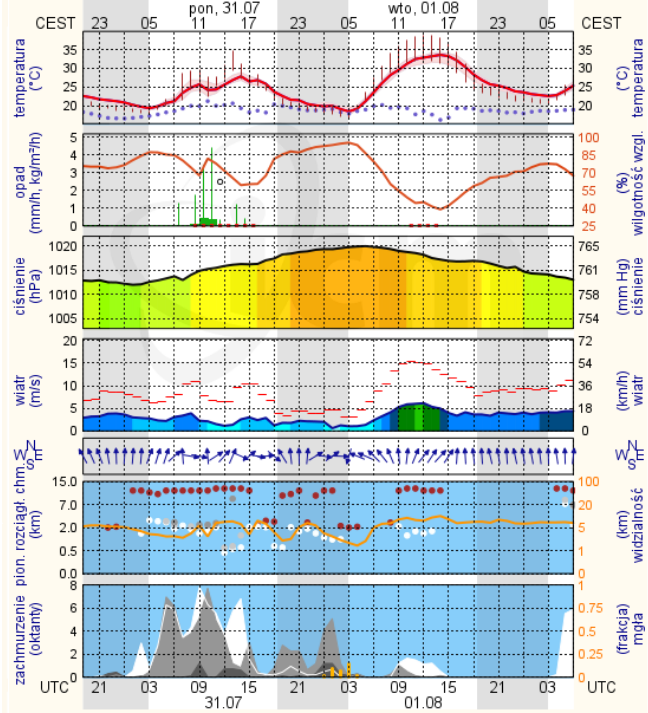

Indeks jakości powietrza

- Bardzo dobry
- Dobry
- Umiarkowany
- Dostateczny
- Zły
- Bardzo zły

Warunki meteorologiczne

Temperatura powietrza 18 °C

Prędkość i kierunek wiatru SWW
3.2 m/s

Opad atmosferyczny

Poziomy jakości powietrza

Warszawa

Radom

Płock

Ciechanów

Ostrołęka

wschód słońca: 04:50 CEST
zachód słońca: 20:32 CEST

21°29'E, 53°11'N
(x=258, y=382)

wysokość (min, środek, max)
90 - 95 - 122 m

meteo-um@icm.edu.pl

© 2007-2016 ICM, Uniwersytet Warszawski

Siedlce

wschód słońca: 04:51 CEST
zachód słońca: 20:25 CEST

22°12'E, 52°8'N
(x=271, y=406)

wysokość (min, środek, max)
149 - 164 - 183 m

meteo-um@icm.edu.pl