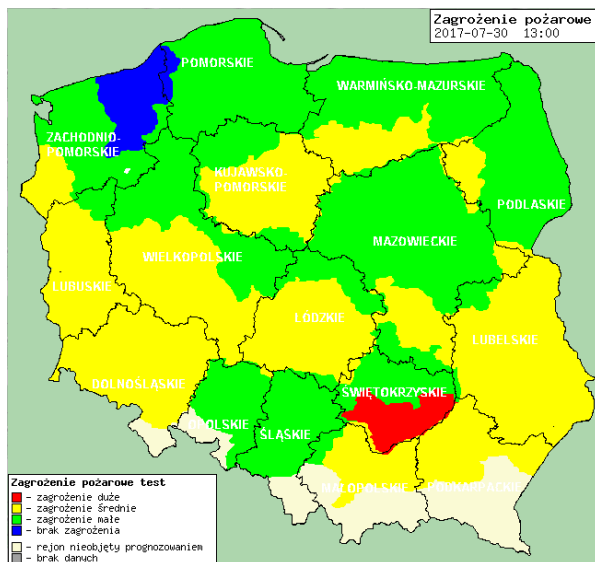

- Bardzo dobry
- Dobry
- Umiarkowany
- Dostateczny
- Zły
- Bardzo zły

Więcej informacji o poziomach i indeksie jakości powietrza znajdziesz w zakładkach [Skala jakości powietrza](#) oraz [Indeks jakości powietrza](#)

INFORMACJE HYDROLOGICZNO - METEOROLOGICZNE

Stan wody w rzekach

Rozkład dobowej sumy opadów

Prognoza pogody dla Polski na dziś

Prognoza pogody dla Polski na jutro

Zagrożenie pożarowe lasów

Ostrzeżenia METEO/HYDRO

2

OSTRZEŻENIE Nr 44
• Upał/2

Obszar: województwo mazowieckie

Ważność: od 2017-07-30 11:00:00 do 2017-08-03 19:00:00

Przebieg: Prognozuje się, w dzień 30.07 i 31.07 temperaturę maksymalną od 28°C do 31°C, temperaturę minimalną w nocy 30/31.07 i 31.07/01.08 od 18°C do 21°C, w dzień 31.07, temperatura maksymalna od 29°C do 31°C, temperatura minimalna w nocy 31.07/01.08 od 19°C do 21°C, w dzień 01.08, temperatura maksymalna od 31°C do 33°C, temperatura minimalna w nocy 01/02.08 od 21°C do 23°C, w dzień 02.08, temperatura maksymalna od 33°C do 36°C, temperatura minimalna w nocy 02/03.08 od 15°C do 19°C, w dzień 03.08, temperatura maksymalna od 28°C do 31°C.