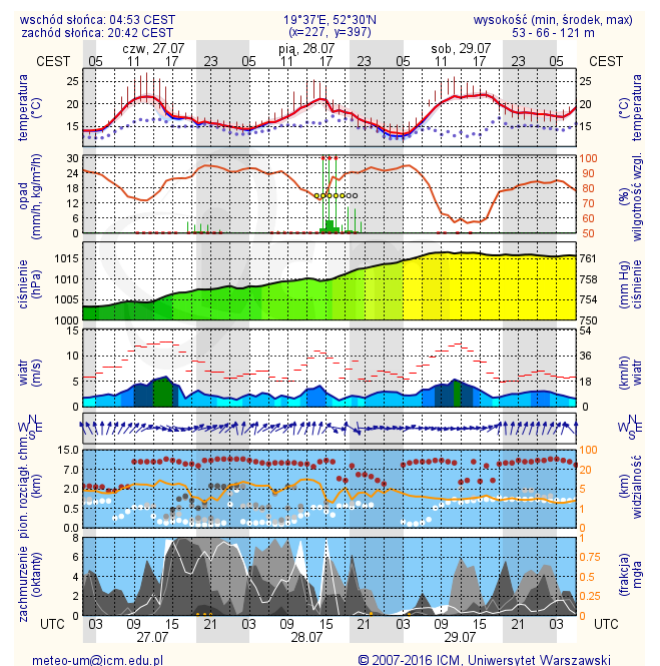

BIULETYN INFORMACYJNY NR 206/2017

za okres od 26.07.2017 r. od godz. 7.00 do 27.07.2017 r. do godz. 7.00

czwartek, dnia 27.07.2017 r.

Najważniejsze zdarzenia z minionej doby

1. Ostrołęka, ul. Żeromskiego – niewypał w lufie haubicy, ewakuacja 3 500 mieszkańców.

ZESTAWIENIE DANYCH STATYSTYCZNYCH

Za okres: 26.07 – 27.07.2017 r.

	KOMENDA STOŁECZNA POLICJI	W analizowanym okresie	Od początku roku
	1) Odnotowano wypadków	4	1450
	2) Ofiary śmiertelne w wypadkach drogowych/ kolejowych/ lotniczych	0/0/0	65/9/0
	3) Osoby ranne w wypadkach drogowych/kolejowych/lotniczych	4/0/0	1646/6/0
	4) Utonięcia /wychłodzenia	0/0	9/6
	KOMENDA WOJEWÓDZKA POLICJI	W analizowanym okresie	Od początku roku
	1) Odnotowano wypadków	4	1097
	2) Ofiary śmiertelne w wypadkach drogowych/ kolejowych/ lotniczych	1/0/0	102/2/2
	3) Osoby ranne w wypadkach drogowych/kolejowych/lotniczych	4/0/0	1360/4/2
	4) Utonięcia/wychłodzenia	0/0	14/2
	KOMENDA WOJEWÓDZKA PAŃSTWOWEJ STRAŻY POŻARNEJ	W analizowanym okresie	Od początku roku
	1) Liczba pożarów	20	11270
	2) Ofiary śmiertelne w pożarach/zaczadzenia	0/0	34/5
	3) Osoby ranne w pożarach/zatrute, CO	2/0	234/8
	NADWIŚLAŃSKI ODDZIAŁ STRAŻY GRANICZNEJ	W dniu 26.07.2017	Od 01.01.2017
	1) Ruch graniczny: schengen/non-schengen	44824/20102	7029480/3445485
	2) Złożone wnioski o nadanie statusu uchodźcy	3	451
	3) Cudzoziemcy, którym odmówiono wjazdu do RP/zatrzymano	1/7	315/839

PROGNOZA JAKOŚCI POWIETRZA NA DZIŚ

INFORMACJE HYDROLOGICZNO - METEOROLOGICZNE

Stan wody w rzekach

Rozkład dobowej sumy opadów

Prognoza pogody dla Polski na dziś

Prognoza pogody dla Polski na jutro

Zagrożenie pożarowe lasów

Ostrzeżenia METEO/HYDRO

BRAK

METEOROGRAMY

dla głównych miast województwa mazowieckiego:

Warszawa

Radom

Płock

Ciechanów