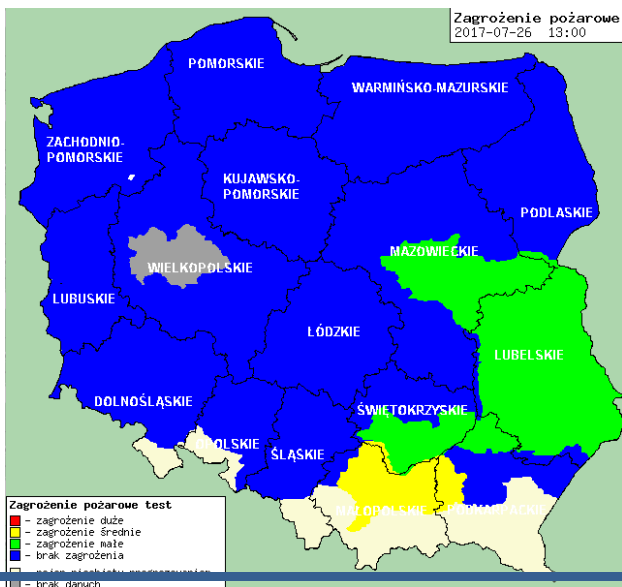

BIULETYN INFORMACYJNY NR 206/2017

za okres od 26.07.2017 r. od godz. 7.00 do 27.07.2017 r. do godz. 7.00

czwartek, dnia 27.07.2017 r.

Najważniejsze zdarzenia z minionej doby

1. Ostrołęka, ul. Żeromskiego – niewypał w lufie haubicy, ewakuacja 3 500 mieszkańców.

Stacja	Pomiar	PM10 [$\mu\text{g}/\text{m}^3$]	PM2.5 [$\mu\text{g}/\text{m}^3$]	O ₃ [$\mu\text{g}/\text{m}^3$]		NO ₂ [$\mu\text{g}/\text{m}^3$]	SO ₂ [$\mu\text{g}/\text{m}^3$]	CO [$\mu\text{g}/\text{m}^3$]		C ₆ H ₆ [$\mu\text{g}/\text{m}^3$]
		Pył zawieszony PM10 S24h	Pył zawieszony PM 2.5 S24h	S24h	S8max	Dwutlenek azotu S24h	Dwutlenek siarki S24h	Tlenek węgla S24h	S8max	Benzen S24h
Belsk-IGFPAN				49.7	77.1	6.6	4.9	141	153	
Granica-KPN				34.2	79.3	9.7	1.5			
Guty Duże				58.6	79.6	1.8	1.1			
Konstancin-Jeziorna		16.2	9.5	41.9	75.4	13.3	1.2	249	281	0.2
Legionowo-Zegrzyńska			4.6	32	52	14.8	4.6			
Otwock-Brzozowa			11.1	33.1	65.4	11.9	2.2	490	528	
Piastów-Pułaskiego			9.3	47	73.2	16.4	7			
Płock-Gimnazjum				43.5	63.3	9.9	1.4	201	231	0.1
Płock-Reja		22	12.9	54.3	78.9	11.7	1.4	359	378	0.3
Radom-Tochtermana		11.8	9.7	62.2	83	14.6	1.6	303	333	0.3
Siedlce-Konarskiego		12.2	8.5							
Warszawa-Komunikacyjna		28.1	15.3			60.5		932	1061	0.8
Warszawa-Marszałkowska		21.1	14.6			31.6		496	549	
Warszawa-Podleśna				39.7	63.6					
Warszawa-Targówek		13.2		37	61.7	24.9	1.7			
Warszawa-Ursynów		18.6	10.1	45.9	69	17.5	4.2			
Żyrardów-Roosevelta		15.8	9							

PROGNOZA JAKOŚCI POWIETRZA NA DZIŚ

INFORMACJE HYDROLOGICZNO - METEOROLOGICZNE

Stan wody w rzekach

Rozkład dobowej sumy opadów

Prognoza pogody dla Polski na dziś

Prognoza pogody dla Polski na jutro

Zagrożenie pożarowe lasów

Ostrzeżenia METEO/HYDRO

BRAK

METEOROGRAMY

dla głównych miast województwa mazowieckiego:

Warszawa

Radom

Płock

Ciechanów