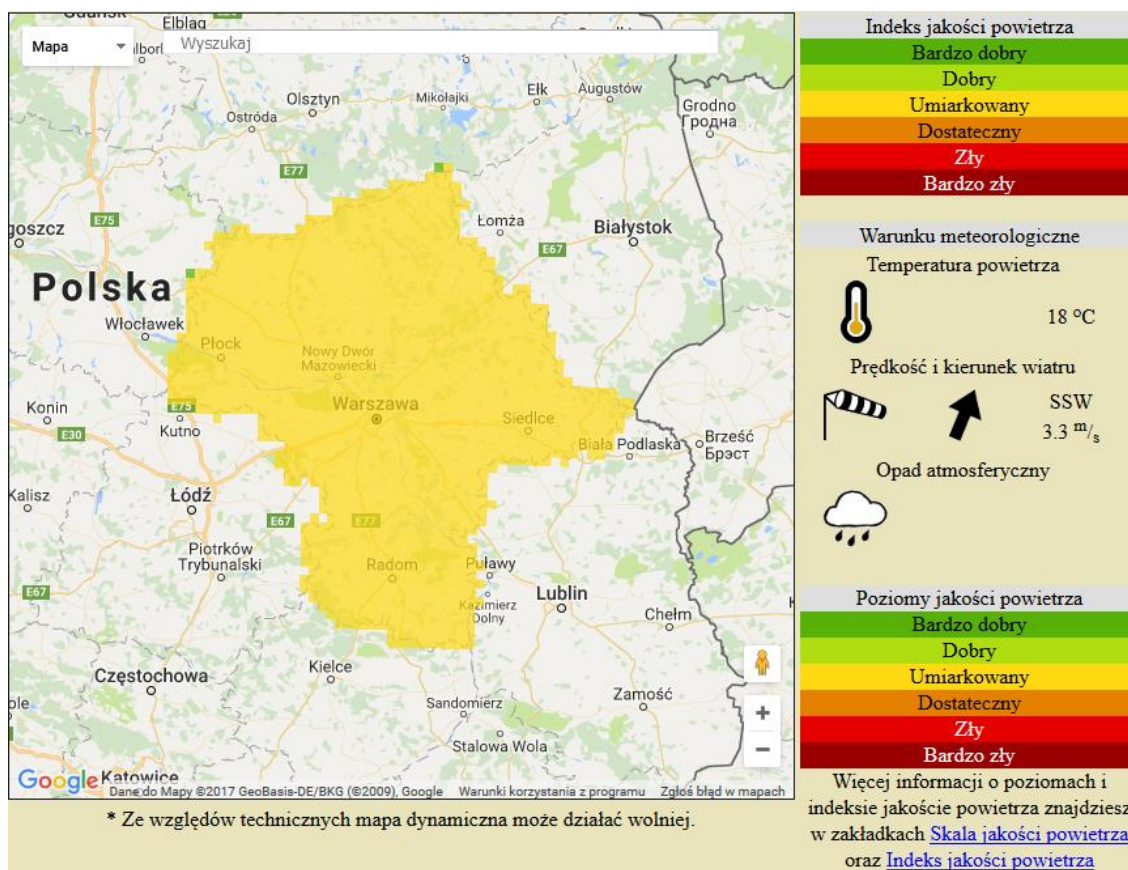

JAKOŚĆ POWIETRZA

Wyniki pomiarów zanieczyszczeń powietrza za minioną dobę [w $\mu\text{g}/\text{m}^3$] na automatycznych stacjach WIOŚ w Warszawie

Wybierz datę: 2017-07-26, Śr Zestawienie dobowe (średnie)- Stacje automatyczne

Stacja	Pomiar	PM10 [$\mu\text{g}/\text{m}^3$]	PM2.5 [$\mu\text{g}/\text{m}^3$]	O₃ [$\mu\text{g}/\text{m}^3$]		NO₂ [$\mu\text{g}/\text{m}^3$]	SO₂ [$\mu\text{g}/\text{m}^3$]	CO [$\mu\text{g}/\text{m}^3$]		C₆H₆ [$\mu\text{g}/\text{m}^3$]
		Pył zawieszony PM10 S24h	Pył zawieszony PM 2.5 S24h	S24h	S8max	Dwutlenek azotu S24h	Dwutlenek siarki S24h	Tlenek węgla S24h	S8max	Benzen S24h
Belsk-IGFPAN				49.7	77.1	6.6	4.9	141	153	
Granica-KPN				34.2	79.3	9.7	1.5			
Guty Duże				58.6	79.6	1.8	1.1			
Konstancin-Jeziorna		16.2	9.5	41.9	75.4	13.3	1.2	249	281	0.2
Legionowo-Zegrzyńska			4.6	32	52	14.8	4.6			
Otwock-Brzozowa			11.1	33.1	65.4	11.9	2.2	490	528	
Piastów-Pułaskiego			9.3	47	73.2	16.4	7			
Płock-Gimnazjum				43.5	63.3	9.9	1.4	201	231	0.1
Płock-Reja		22	12.9	54.3	78.9	11.7	1.4	359	378	0.3
Radom-Tochtermana		11.8	9.7	62.2	83	14.6	1.6	303	333	0.3
Siedlce-Konarskiego		12.2	8.5							
Warszawa-Komunikacyjna		28.1	15.3			60.5		932	1061	0.8
Warszawa-Marszałkowska		21.1	14.6			31.6		496	549	
Warszawa-Podleśna				39.7	63.6					
Warszawa-Targówek		13.2		37	61.7	24.9	1.7			
Warszawa-Ursynów		18.6	10.1	45.9	69	17.5	4.2			
Żyrardów-Roosevelta		15.8	9							

PROGNOZA JAKOŚCI POWIETRZA NA DZIŚ