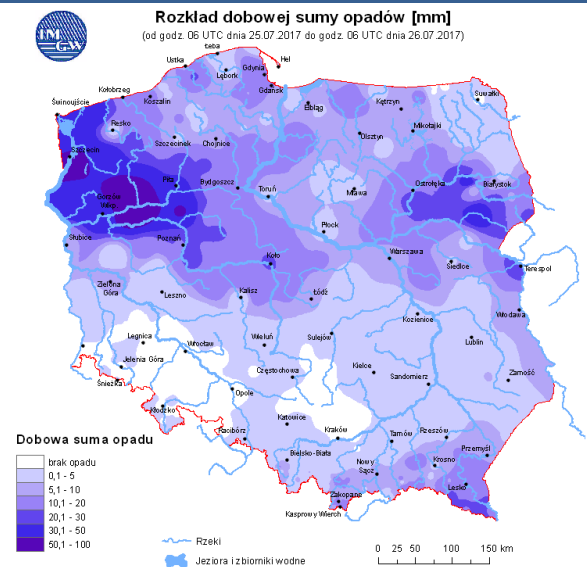

BIULETYN INFORMACYJNY NR 206/2017

za okres od 26.07.2017 r. od godz. 7.00 do 27.07.2017 r. do godz. 7.00

czwartek, dnia 27.07.2017 r.

Najważniejsze zdarzenia z minionej doby

1. Ostrołęka, ul. Żeromskiego – niewypał w lufie haubicy, ewakuacja 3 500 mieszkańców.

Stacja	Pomiar	PM10 [$\mu\text{g}/\text{m}^3$]	PM2.5 [$\mu\text{g}/\text{m}^3$]	O ₃ [$\mu\text{g}/\text{m}^3$]		NO ₂ [$\mu\text{g}/\text{m}^3$]	SO ₂ [$\mu\text{g}/\text{m}^3$]	CO [$\mu\text{g}/\text{m}^3$]		C ₆ H ₆ [$\mu\text{g}/\text{m}^3$]
		Pył zawieszony PM10 S24h	Pył zawieszony PM 2.5 S24h	S24h	S8max	Dwutlenek azotu S24h	Dwutlenek siarki S24h	Tlenek węgla S24h	S8max	Benzen S24h
Belsk-IGFPAN				49.7	77.1	6.6	4.9	141	153	
Granica-KPN				34.2	79.3	9.7	1.5			
Guty Duże				58.6	79.6	1.8	1.1			
Konstancin-Jeziorna		16.2	9.5	41.9	75.4	13.3	1.2	249	281	0.2
Legionowo-Zegrzyńska			4.6	32	52	14.8	4.6			
Otwock-Brzozowa			11.1	33.1	65.4	11.9	2.2	490	528	
Piastów-Pułaskiego			9.3	47	73.2	16.4	7			
Płock-Gimnazjum				43.5	63.3	9.9	1.4	201	231	0.1
Płock-Reja		22	12.9	54.3	78.9	11.7	1.4	359	378	0.3
Radom-Tochtermana		11.8	9.7	62.2	83	14.6	1.6	303	333	0.3
Siedlce-Konarskiego		12.2	8.5							
Warszawa-Komunikacyjna		28.1	15.3			60.5		932	1061	0.8
Warszawa-Marszałkowska		21.1	14.6			31.6		496	549	
Warszawa-Podleśna				39.7	63.6					
Warszawa-Targówek		13.2		37	61.7	24.9	1.7			
Warszawa-Ursynów		18.6	10.1	45.9	69	17.5	4.2			
Żyrardów-Roosevelta		15.8	9							

PROGNOZA JAKOŚCI POWIETRZA NA DZIŚ

INFORMACJE HYDROLOGICZNO - METEOROLOGICZNE

Stan wody w rzekach

Rozkład dobowej sumy opadów

Prognoza pogody dla Polski na dziś

Prognoza pogody dla Polski na jutro

Zagrożenie pożarowe lasów

Ostrzeżenia METEO/HYDRO

BRAK

METEOROGRAMY

dla głównych miast województwa mazowieckiego:

Warszawa

Radom

Płock

Ciechanów