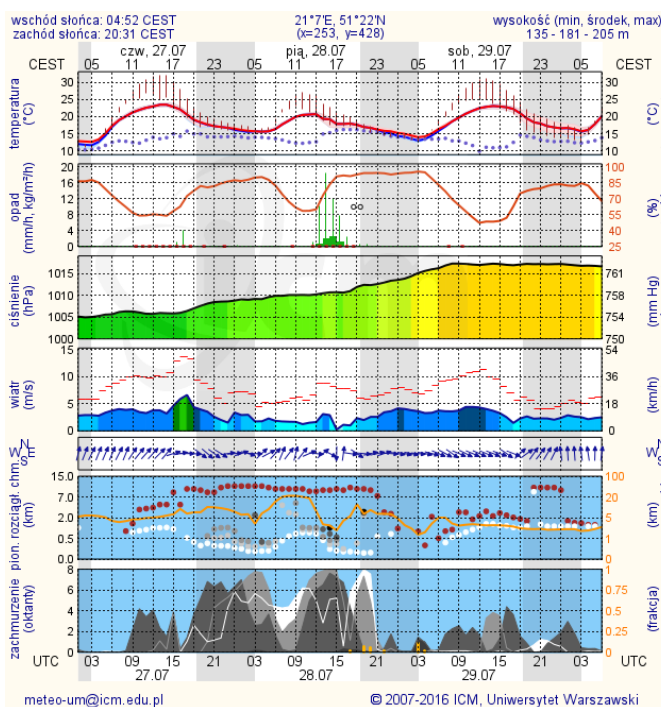

BIULETYN INFORMACYJNY NR 206/2017

za okres od 26.07.2017 r. od godz. 7.00 do 27.07.2017 r. do godz. 7.00

czwartek, dnia 27.07.2017 r.

Najważniejsze zdarzenia z minionej doby

1. Ostrołęka, ul. Żeromskiego – niewypał w lufie haubicy, ewakuacja 3 500 mieszkańców.

ZESTAWIENIE DANYCH STATYSTYCZNYCH

Za okres: 26.07 – 27.07.2017 r.

	KOMENDA STOŁECZNA POLICJI	W analizowanym okresie	Od początku roku
	1) Odnotowano wypadków	4	1450
	2) Ofiary śmiertelne w wypadkach drogowych/ kolejowych/ lotniczych	0/0/0	65/9/0
	3) Osoby ranne w wypadkach drogowych/kolejowych/lotniczych	4/0/0	1646/6/0
	4) Utonięcia /wychłodzenia	0/0	9/6
	KOMENDA WOJEWÓDZKA POLICJI	W analizowanym okresie	Od początku roku
	1) Odnotowano wypadków	4	1097
	2) Ofiary śmiertelne w wypadkach drogowych/ kolejowych/ lotniczych	1/0/0	102/2/2
	3) Osoby ranne w wypadkach drogowych/kolejowych/lotniczych	4/0/0	1360/4/2
	4) Utonięcia/wychłodzenia	0/0	14/2
	KOMENDA WOJEWÓDZKA PAŃSTWOWEJ STRAŻY POŻARNEJ	W analizowanym okresie	Od początku roku
	1) Liczba pożarów	20	11270
	2) Ofiary śmiertelne w pożarach/zaczadzenia	0/0	34/5
	3) Osoby ranne w pożarach/zatrute, CO	2/0	234/8
	NADWIŚLAŃSKI ODDZIAŁ STRAŻY GRANICZNEJ	W dniu 26.07.2017	Od 01.01.2017
	1) Ruch graniczny: schengen/non-schengen	44824/20102	7029480/3445485
	2) Złożone wnioski o nadanie statusu uchodźcy	3	451
	3) Cudzoziemcy, którym odmówiono wjazdu do RP/zatrzymano	1/7	315/839

Ostrzeżenia METEO/HYDRO

BRAK

METEOROGRAMY

dla głównych miast województwa mazowieckiego:

Warszawa

Radom

Płock

Ciechanów