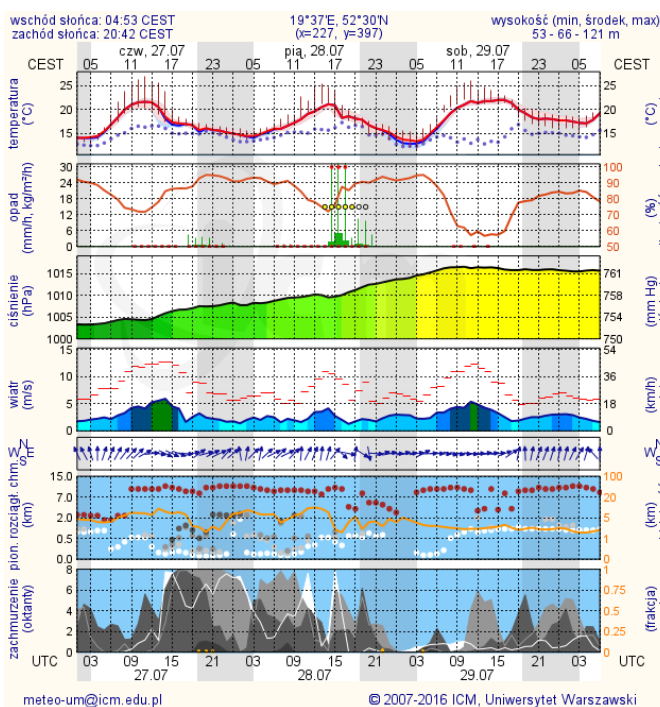

BIULETYN INFORMACYJNY NR 206/2017

za okres od 26.07.2017 r. od godz. 7.00 do 27.07.2017 r. do godz. 7.00

czwartek, dnia 27.07.2017 r.

Najważniejsze zdarzenia z minionej doby

1. Ostrołęka, ul. Żeromskiego – niewypał w lufie haubicy, ewakuacja 3 500 mieszkańców.

ZESTAWIENIE DANYCH STATYSTYCZNYCH

Za okres: 26.07 – 27.07.2017 r.

	KOMENDA STOŁECZNA POLICJI	W analizowanym okresie	Od początku roku
	1) Odnotowano wypadków	4	1450
	2) Ofiary śmiertelne w wypadkach drogowych/ kolejowych/ lotniczych	0/0/0	65/9/0
	3) Osoby ranne w wypadkach drogowych/kolejowych/lotniczych	4/0/0	1646/6/0
	4) Utonięcia /wychłodzenia	0/0	9/6
	KOMENDA WOJEWÓDZKA POLICJI	W analizowanym okresie	Od początku roku
	1) Odnotowano wypadków	4	1097
	2) Ofiary śmiertelne w wypadkach drogowych/ kolejowych/ lotniczych	1/0/0	102/2/2
	3) Osoby ranne w wypadkach drogowych/kolejowych/lotniczych	4/0/0	1360/4/2
	4) Utonięcia/wychłodzenia	0/0	14/2
	KOMENDA WOJEWÓDZKA PAŃSTWOWEJ STRAŻY POŻARNEJ	W analizowanym okresie	Od początku roku
	1) Liczba pożarów	20	11270
	2) Ofiary śmiertelne w pożarach/zaczadzenia	0/0	34/5
	3) Osoby ranne w pożarach/zatrute, CO	2/0	234/8
	NADWIŚLAŃSKI ODDZIAŁ STRAŻY GRANICZNEJ	W dniu 26.07.2017	Od 01.01.2017
	1) Ruch graniczny: schengen/non-schengen	44824/20102	7029480/3445485
	2) Złożone wnioski o nadanie statusu uchodźcy	3	451
	3) Cudzoziemcy, którym odmówiono wjazdu do RP/zatrzymano	1/7	315/839

PROGNOZA JAKOŚCI POWIETRZA NA DZIŚ

INFORMACJE HYDROLOGICZNO - METEOROLOGICZNE

Stan wody w rzekach

Rozkład dobowej sumy opadów

Prognoza pogody dla Polski na dziś

Prognoza pogody dla Polski na jutro

Zagrożenie pożarowe lasów

Ostrzeżenia METEO/HYDRO

BRAK

METEOROGRAMY

dla głównych miast województwa mazowieckiego:

Warszawa

Radom

Płock

Ciechanów