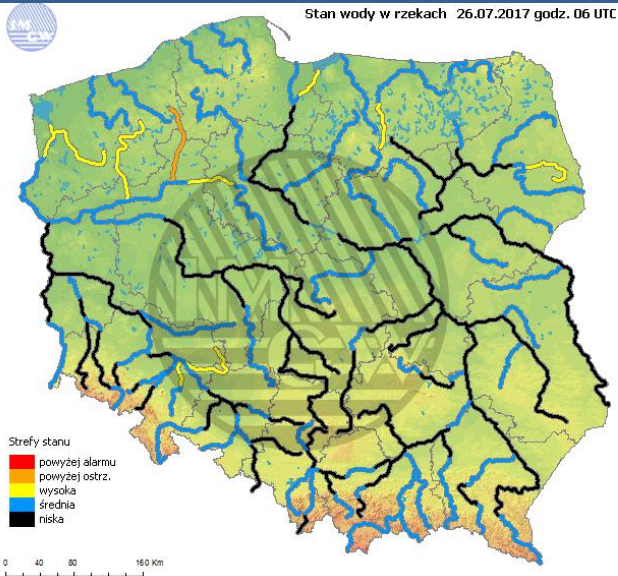

INFORMACJE HYDROLOGICZNO - METEOROLOGICZNE

Stan wody w rzekach