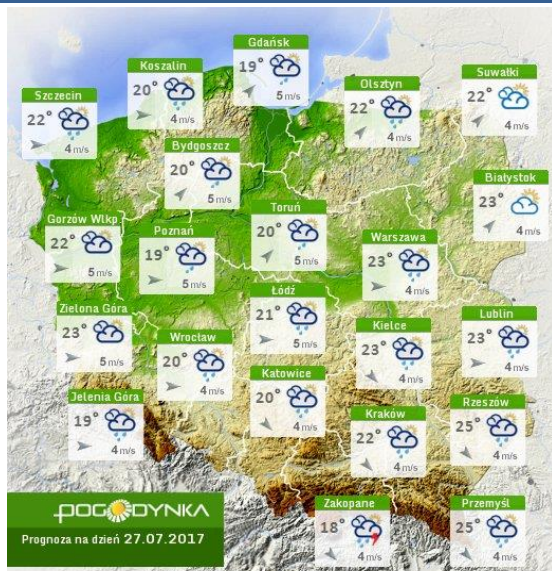

BIULETYN INFORMACYJNY NR 206/2017

za okres od 26.07.2017 r. od godz. 7.00 do 27.07.2017 r. do godz. 7.00

czwartek, dnia 27.07.2017 r.

Najważniejsze zdarzenia z minionej doby

1. Ostrołęka, ul. Żeromskiego – niewypał w lufie haubicy, ewakuacja 3 500 mieszkańców.

Stacja	Pomiar	PM10 [$\mu\text{g}/\text{m}^3$]	PM2.5 [$\mu\text{g}/\text{m}^3$]	O ₃ [$\mu\text{g}/\text{m}^3$]		NO ₂ [$\mu\text{g}/\text{m}^3$]	SO ₂ [$\mu\text{g}/\text{m}^3$]	CO [$\mu\text{g}/\text{m}^3$]		C ₆ H ₆ [$\mu\text{g}/\text{m}^3$]
		Pył zawieszony PM10 S24h	Pył zawieszony PM 2.5 S24h	S24h	S8max	Dwutlenek azotu S24h	Dwutlenek siarki S24h	Tlenek węgla S24h	S8max	Benzen S24h
Belsk-IGFPAN				49.7	77.1	6.6	4.9	141	153	
Granica-KPN				34.2	79.3	9.7	1.5			
Guty Duże				58.6	79.6	1.8	1.1			
Konstancin-Jeziorna		16.2	9.5	41.9	75.4	13.3	1.2	249	281	0.2
Legionowo-Zegrzyńska			4.6	32	52	14.8	4.6			
Otwock-Brzozowa			11.1	33.1	65.4	11.9	2.2	490	528	
Piastów-Pułaskiego			9.3	47	73.2	16.4	7			
Płock-Gimnazjum				43.5	63.3	9.9	1.4	201	231	0.1
Płock-Reja		22	12.9	54.3	78.9	11.7	1.4	359	378	0.3
Radom-Tochtermana		11.8	9.7	62.2	83	14.6	1.6	303	333	0.3
Siedlce-Konarskiego		12.2	8.5							
Warszawa-Komunikacyjna		28.1	15.3			60.5		932	1061	0.8
Warszawa-Marszałkowska		21.1	14.6			31.6		496	549	
Warszawa-Podleśna				39.7	63.6					
Warszawa-Targówek		13.2		37	61.7	24.9	1.7			
Warszawa-Ursynów		18.6	10.1	45.9	69	17.5	4.2			
Żyrardów-Roosevelta		15.8	9							

PROGNOZA JAKOŚCI POWIETRZA NA DZIŚ

INFORMACJE HYDROLOGICZNO - METEOROLOGICZNE

Stan wody w rzekach

Rozkład dobowej sumy opadów

Prognoza pogody dla Polski na dziś

Prognoza pogody dla Polski na jutro

Zagrożenie pożarowe lasów

Ostrzeżenia METEO/HYDRO

BRAK

METEOROGRAMY

dla głównych miast województwa mazowieckiego:

Warszawa

Radom

Płock

Ciechanów