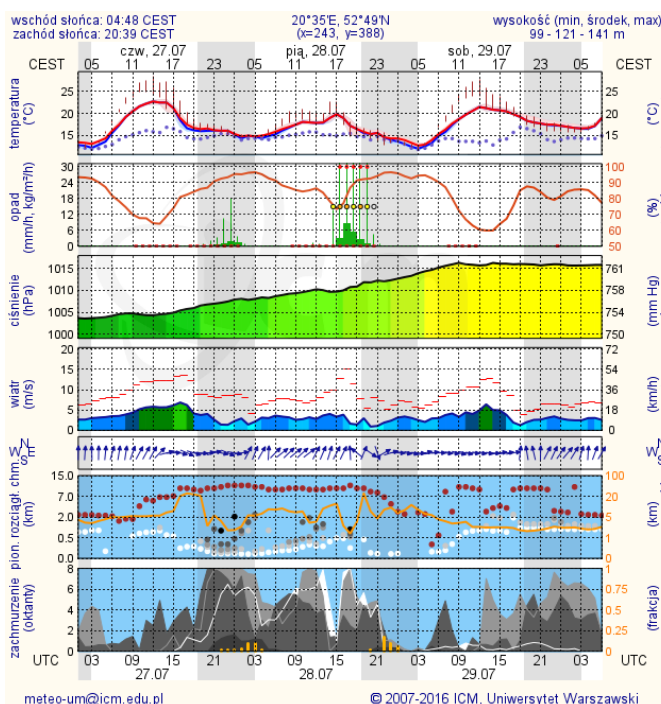

BIULETYN INFORMACYJNY NR 206/2017

za okres od 26.07.2017 r. od godz. 7.00 do 27.07.2017 r. do godz. 7.00

czwartek, dnia 27.07.2017 r.

Najważniejsze zdarzenia z minionej doby

1. Ostrołęka, ul. Żeromskiego – niewypał w lufie haubicy, ewakuacja 3 500 mieszkańców.

ZESTAWIENIE DANYCH STATYSTYCZNYCH

Za okres: 26.07 – 27.07.2017 r.

	KOMENDA STOŁECZNA POLICJI	W analizowanym okresie	Od początku roku
	1) Odnotowano wypadków	4	1450
	2) Ofiary śmiertelne w wypadkach drogowych/ kolejowych/ lotniczych	0/0/0	65/9/0
	3) Osoby ranne w wypadkach drogowych/kolejowych/lotniczych	4/0/0	1646/6/0
	4) Utonięcia /wychłodzenia	0/0	9/6
	KOMENDA WOJEWÓDZKA POLICJI	W analizowanym okresie	Od początku roku
	1) Odnotowano wypadków	4	1097
	2) Ofiary śmiertelne w wypadkach drogowych/ kolejowych/ lotniczych	1/0/0	102/2/2
	3) Osoby ranne w wypadkach drogowych/kolejowych/lotniczych	4/0/0	1360/4/2
	4) Utonięcia/wychłodzenia	0/0	14/2
	KOMENDA WOJEWÓDZKA PAŃSTWOWEJ STRAŻY POŻARNEJ	W analizowanym okresie	Od początku roku
	1) Liczba pożarów	20	11270
	2) Ofiary śmiertelne w pożarach/zaczadzenia	0/0	34/5
	3) Osoby ranne w pożarach/zatrute, CO	2/0	234/8
	NADWIŚLAŃSKI ODDZIAŁ STRAŻY GRANICZNEJ	W dniu 26.07.2017	Od 01.01.2017
	1) Ruch graniczny: schengen/non-schengen	44824/20102	7029480/3445485
	2) Złożone wnioski o nadanie statusu uchodźcy	3	451
	3) Cudzoziemcy, którym odmówiono wjazdu do RP/zatrzymano	1/7	315/839

PROGNOZA JAKOŚCI POWIETRZA NA DZIŚ

INFORMACJE HYDROLOGICZNO - METEOROLOGICZNE

Stan wody w rzekach

Rozkład dobowej sumy opadów

Prognoza pogody dla Polski na dziś

Prognoza pogody dla Polski na jutro

Zagrożenie pożarowe lasów

Ostrzeżenia METEO/HYDRO

BRAK

METEOROGRAMY

dla głównych miast województwa mazowieckiego:

Warszawa

Radom

Płock

Ciechanów