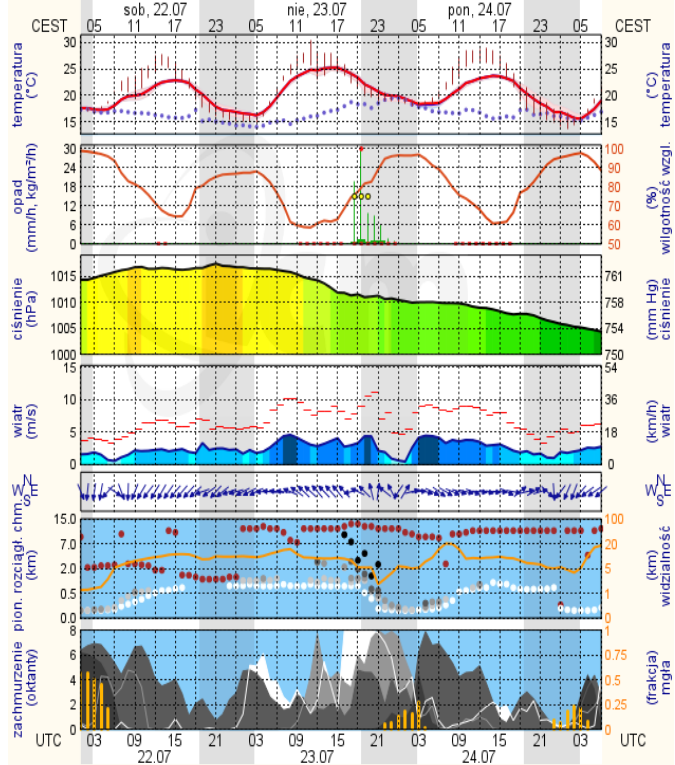

## Ostrołęka

wschód słońca: 04:36 CEST  
zachód słońca: 20:44 CEST

21°29'E, 53°11'N  
(x=258, y=382)

wysokość (min, środek, max)  
90 - 95 - 122 m

meteo-um@icm.edu.pl

© 2007-2016 ICM, Uniwersytet Warszawski

## Siedlce

wschód słońca: 04:37 CEST  
zachód słońca: 20:37 CEST

22°12'E, 52°8'N  
(x=271, y=406)

wysokość (min, środek, max)  
149 - 164 - 183 m

meteo-um@icm.edu.pl

© 2007-2016 ICM, Uniwersytet Warszawski