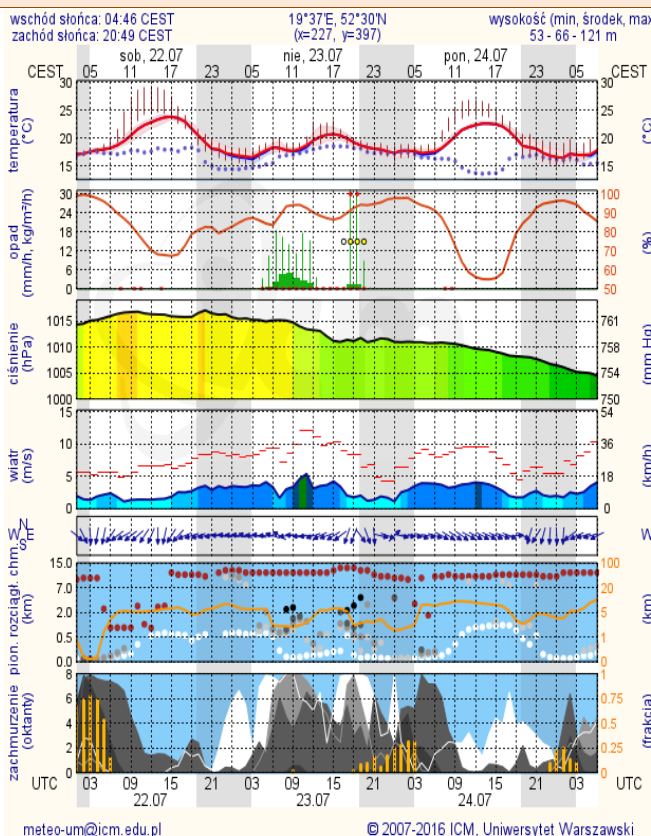

Płock

Ciechanów