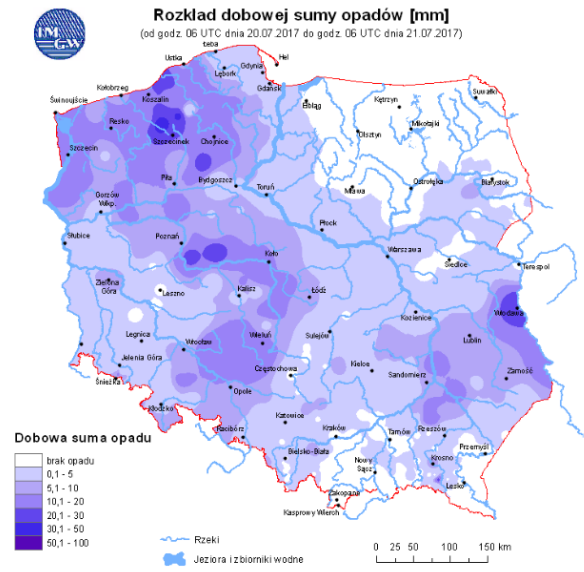

Rozkład dobowej sumy opadów