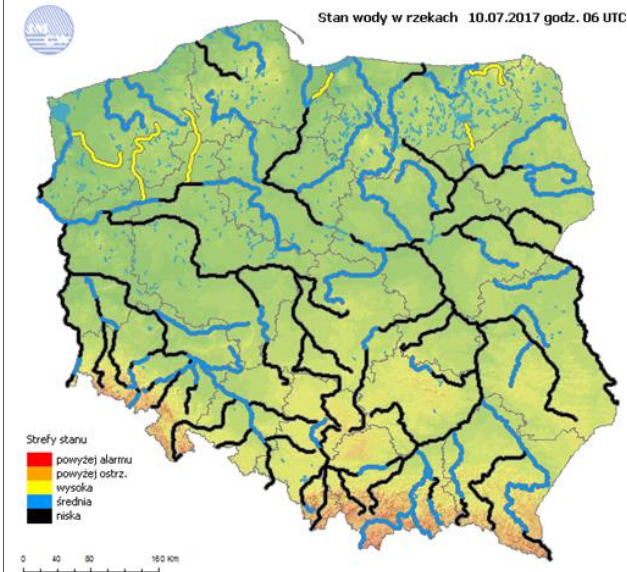

Prędkość i kierunek wiatru NE  
1.1 m/s

Opad atmosferyczny

**Poziomy jakości powietrza**

- Bardzo dobry
- Dobry
- Umiarkowany
- Dostateczny
- Zły
- Bardzo zły

Więcej informacji o poziomach i indeksie jakości powietrza znajdziesz w zakładkach [Skala jakości powietrza](#) oraz [Indeks jakości powietrza](#)

\* Ze względów technicznych mapa dynamiczna może działać wolniej.

## Stan wody w rzekach