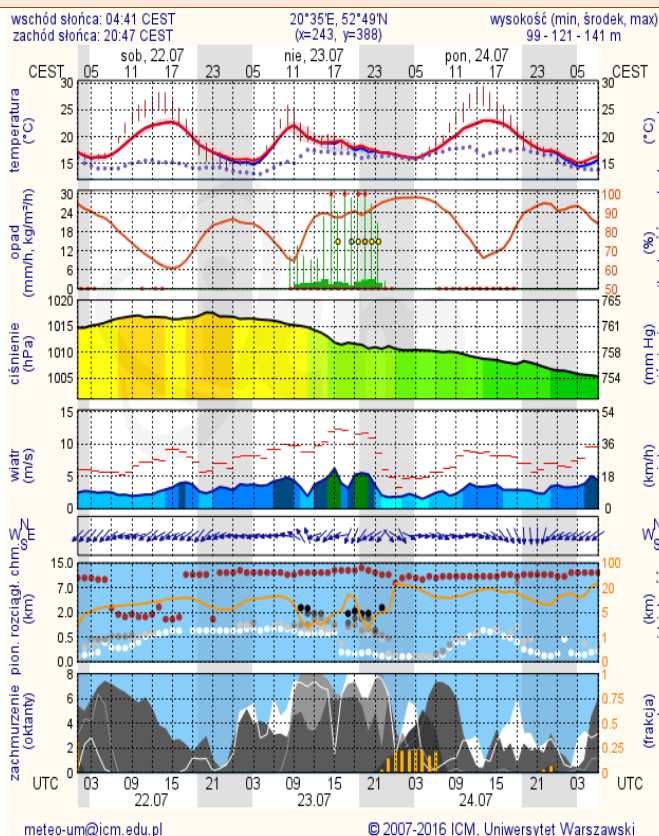

Płock

Ciechanów