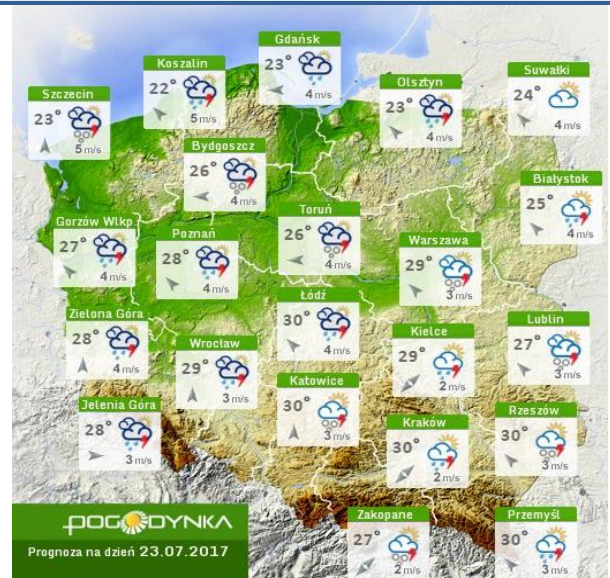

Prognoza pogody dla Polski na jutro