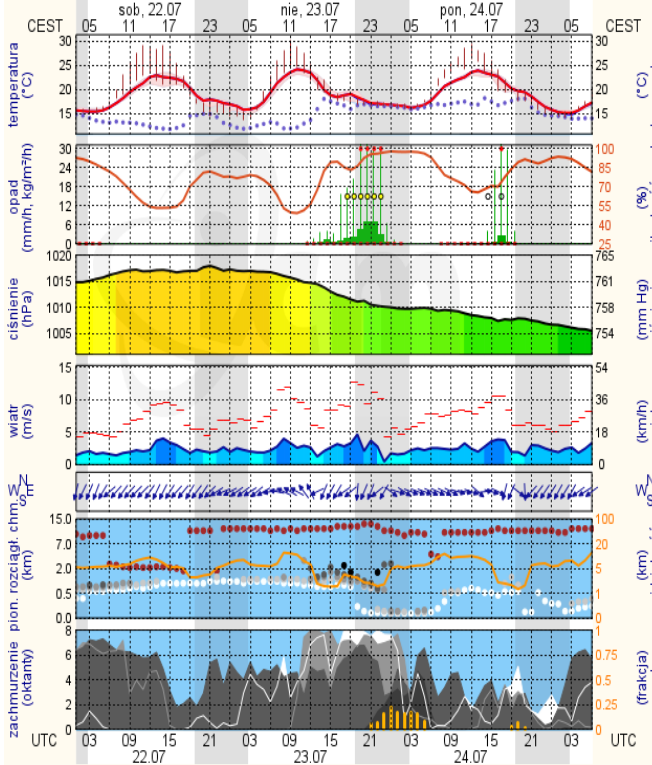

### Płock

### Ciechanów

## Ostrołęka

wschód słońca: 04:36 CEST  
zachód słońca: 20:44 CEST

21°29'E, 53°11'N  
(x=258, y=382)

wysokość (min, środek, max)  
90 - 95 - 122 m

meteo-um@icm.edu.pl

© 2007-2016 ICM, Uniwersytet Warszawski

## Siedlce

wschód słońca: 04:37 CEST  
zachód słońca: 20:37 CEST

22°12'E, 52°8'N  
(x=271, y=406)

wysokość (min, środek, max)  
149 - 164 - 183 m

meteo-um@icm.edu.pl

© 2007-2016 ICM, Uniwersytet Warszawski