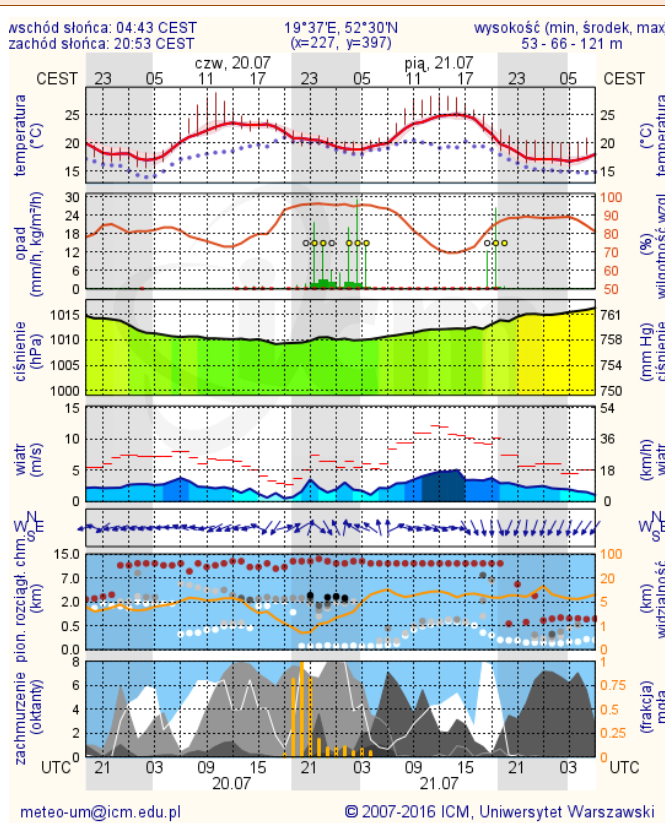

BIULETYN INFORMACYJNY NR 200/2017

za okres od 19.07.2017 r. od godz. 7.00 do 20.07.2017 r. do godz. 7.00

czwartek, dnia 20.07.2017 r.

Najważniejsze zdarzenia z minionej doby

1. **Warszawa**, Metro Służew – sprawdzenie pozostawionego bagażu.
2. **Radiówek** (powiat otwocki) – wypadek drogowy, jedna ofiara śmiertelna.
3. **Gręzów** (powiat siedlecki) – wypadek drogowy, jedna ofiara śmiertelna.
4. **Tarczyn** (powiat piaseczyński) – wypadek drogowy, jedna ofiara śmiertelna.

ZESTAWIENIE DANYCH STATYSTYCZNYCH Za okres: 19.07 – 20.07.2017 r.

	KOMENDA STOŁECZNA POLICJI	W analizowanym okresie	Od początku roku
	1) Odnotowano wypadków	5	1415
	2) Ofiary śmiertelne w wypadkach drogowych/ kolejowych/ lotniczych	2/0/0	65/9/0
	3) Osoby ranne w wypadkach drogowych/kolejowych/lotniczych	4/0/0	1594/6/0
	4) Utonięcia /wychłodzenia	0/0	8/6
	KOMENDA WOJEWÓDZKA POLICJI	W analizowanym okresie	Od początku roku
	1) Odnotowano wypadków	6	1058
	2) Ofiary śmiertelne w wypadkach drogowych/ kolejowych/ lotniczych	1/0/0	97/2/2
	3) Osoby ranne w wypadkach drogowych/kolejowych/lotniczych	6/0/0	1312/4/2
	4) Utonięcia/wychłodzenia	0/0	12/2
	KOMENDA WOJEWÓDZKA PAŃSTWOWEJ STRAŻY POŻARNEJ	W analizowanym okresie	Od początku roku
	1) Liczba pożarów	56	11053
	2) Ofiary śmiertelne w pożarach/zaczadzenia	0/0	34/5
	3) Osoby ranne w pożarach/zatrute, CO	1/0	226/8
	NADWIŚLAŃSKI ODDZIAŁ STRAŻY GRANICZNEJ	W dniu 19.07.2017	Od 01.01.2017
	1) Ruch graniczny: schengen/non-schengen	41808/19657	6717576/3288441
	2) Złożone wnioski o nadanie statusu uchodźcy	3	435
	3) Cudzoziemcy, którym odmówiono wjazdu do RP/zatrzymano	0/4	308/802

Prawdopodobieństwo: 95% (Burze z gradem)

Uwagi: Brak.

Czas wydania: 2017-07-20 03:14:00

Synoptyk: Michał Ogrodnik

Biuro: Biuro Prognoz Meteorologicznych i Komeracyjnych w Warszawie

METEOROGRAMY

dla głównych miast województwa mazowieckiego:

Warszawa

Radom

Płock

Ciechanów

Ostrołęka

Siedlce