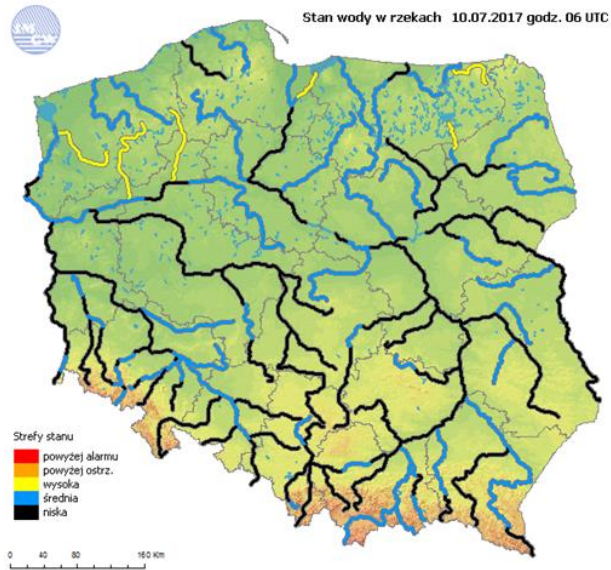

Temperatura powietrza
 18 °C

Prędkość i kierunek wiatru
 ← E
1.2 m/s

Opad atmosferyczny

Poziomy jakości powietrza

Bardzo dobry
Dobry
Umiarkowany
Dostateczny
Zły
Bardzo zły

Więcej informacji o poziomach i indeksie jakości powietrza znajdziesz w zakładkach [Skala jakości powietrza](#) oraz [Indeks jakości powietrza](#)

INFORMACJE HYDROLOGICZNO - METEOROLOGICZNE

Stan wody w rzekach

Rozkład dobowej sumy opadów

Prognoza pogody dla Polski na dziś

Prognoza pogody dla Polski na jutro

Zagrożenie pożarowe lasów

Ostrzeżenia METEO/HYDRO