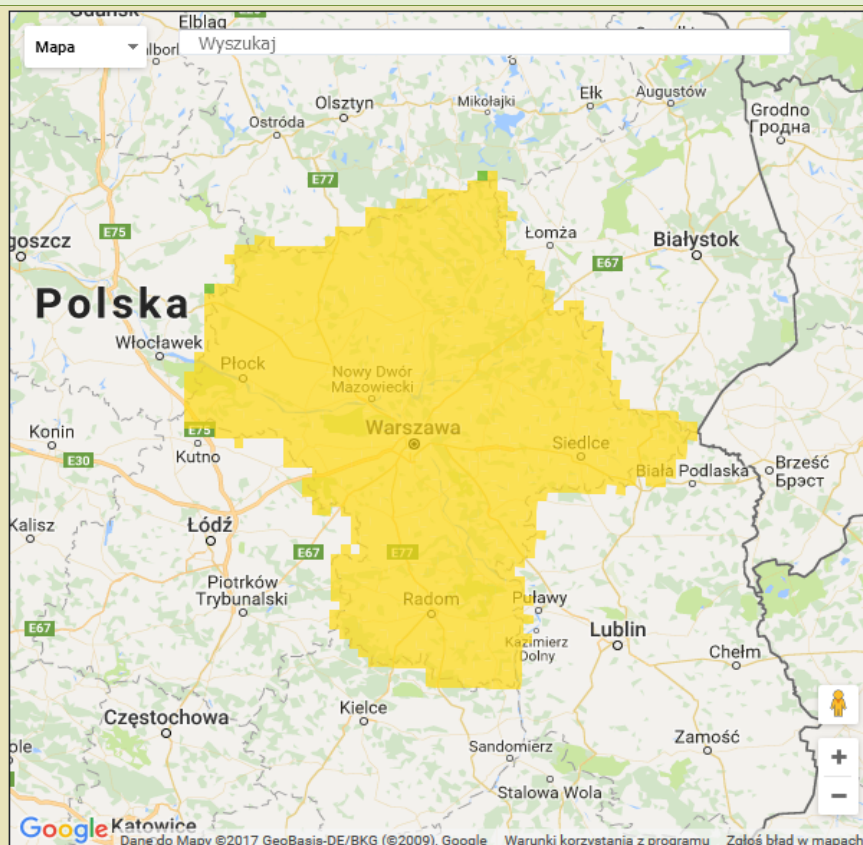

Wyniki pomiarów zanieczyszczeń powietrza za minioną dobę [w µg/m³] na automatycznych stacjach WIOŚ w Warszawie

Wybierz datę: 2017-07-19, Śr Zestawienie dobowe (średnie)- Stacje automatyczne

Stacja	Pomiar Pył zawieszony PM10 S24h	PM2.5 [µg/m³] Pył zawieszony PM 2.5 S24h	O₃ [µg/m³] Ozon		NO₂ [µg/m³] Dwutlenek azotu S24h	SO₂ [µg/m³] Dwutlenek siarki S24h	CO [µg/m³] Tlenek węgla		C₆H₆ [µg/m³] Benzen S24h
			S24h	S8max			S24h	S8max	
Belsk-IGFPAN			75	103.4	9.8	4.3	144	156	
Granica-KPN			58.5	110.8	7.3	1.7			
Guty Duże			79.5	102.2	1.8	1.2			
Konstancin-Jeziorna	21.8	12.5	64.5	122.2	14.8	3.9	255	323	0.4
Legionowo-Zegrzyńska		9.4	62	106.2	14.6	4.5			
Otwock-Brzozowa		14.7	58	113.7	15.8	10	375	537	
Piastów-Pułaskiego		15.2	67.2	115.6	27.1	18.3			
Płock-Gimnazjum			60.5	90.7	12.3	2.4	148	169	0.2
Płock-Reja	27	13.6	62.6	95.4	15.4	2.2	376	404	0.5
Radom-Tochtermana			66.1	85.3	18.3	1.5	311	348	0.3
Siedlce-Konarskiego	19.6	11.1							
Warszawa-Komunikacyjna	42.2	20.9			68.3		921	1345	0.8
Warszawa-Marszałkowska	39.8	21.7			59.7		579	733	
Warszawa-Podlesna			50.8	98.5					
Warszawa-Targówek	30.5		54.4	100.6	28.9	4.9			
Warszawa-Ursynów	26.7	13.5	64.7	112.8	24.3	5.8			
Żyrardów-Roosevelta	24.7	12.5							

PROGNOZA JAKOŚCI POWIETRZA NA DZIŚ

Śred. 24h
Max 1h
1h*

* Ze względów technicznych mapa dynamiczna może działać wolniej.

Indeks jakości powietrza

Bardzo dobry
Dobry
Umiarkowany
Dostateczny
Zły
Bardzo zły

Warunki meteorologiczne

Temperatura powietrza
 18 °C

Prędkość i kierunek wiatru
 ← E
1.2 m/s

Opad atmosferyczny

Poziomy jakości powietrza

Bardzo dobry
Dobry
Umiarkowany
Dostateczny
Zły
Bardzo zły

Więcej informacji o poziomach i indeksie jakości powietrza znajdziesz w zakładkach [Skala jakości powietrza](#) oraz [Indeks jakości powietrza](#)