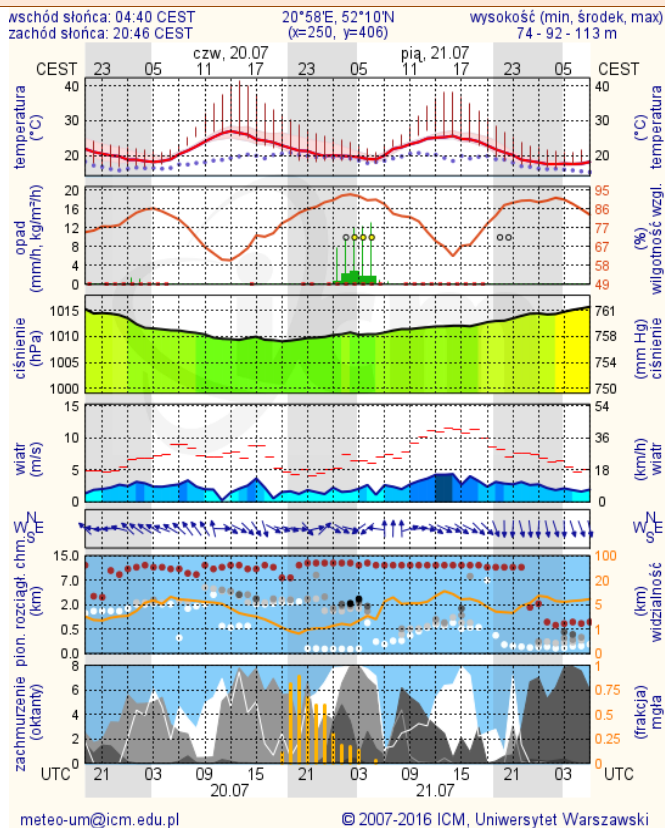

BIULETYN INFORMACYJNY NR 200/2017

za okres od 19.07.2017 r. od godz. 7.00 do 20.07.2017 r. do godz. 7.00

czwartek, dnia 20.07.2017 r.

Najważniejsze zdarzenia z minionej doby

1. **Warszawa**, Metro Służew – sprawdzenie pozostawionego bagażu.
2. **Radiówek** (powiat otwocki) – wypadek drogowy, jedna ofiara śmiertelna.
3. **Gręzów** (powiat siedlecki) – wypadek drogowy, jedna ofiara śmiertelna.
4. **Tarczyn** (powiat piaseczyński) – wypadek drogowy, jedna ofiara śmiertelna.

ZESTAWIENIE DANYCH STATYSTYCZNYCH Za okres: 19.07 – 20.07.2017 r.

	KOMENDA STOŁECZNA POLICJI	W analizowanym okresie	Od początku roku
	1) Odnotowano wypadków	5	1415
	2) Ofiary śmiertelne w wypadkach drogowych/ kolejowych/ lotniczych	2/0/0	65/9/0
	3) Osoby ranne w wypadkach drogowych/kolejowych/lotniczych	4/0/0	1594/6/0
	4) Utonięcia /wychłodzenia	0/0	8/6
	KOMENDA WOJEWÓDZKA POLICJI	W analizowanym okresie	Od początku roku
	1) Odnotowano wypadków	6	1058
	2) Ofiary śmiertelne w wypadkach drogowych/ kolejowych/ lotniczych	1/0/0	97/2/2
	3) Osoby ranne w wypadkach drogowych/kolejowych/lotniczych	6/0/0	1312/4/2
	4) Utonięcia/wychłodzenia	0/0	12/2
	KOMENDA WOJEWÓDZKA PAŃSTWOWEJ STRAŻY POŻARNEJ	W analizowanym okresie	Od początku roku
	1) Liczba pożarów	56	11053
	2) Ofiary śmiertelne w pożarach/zaczadzenia	0/0	34/5
	3) Osoby ranne w pożarach/zatrute, CO	1/0	226/8
	NADWIŚLAŃSKI ODDZIAŁ STRAŻY GRANICZNEJ	W dniu 19.07.2017	Od 01.01.2017
	1) Ruch graniczny: schengen/non-schengen	41808/19657	6717576/3288441
	2) Złożone wnioski o nadanie statusu uchodźcy	3	435
	3) Cudzoziemcy, którym odmówiono wjazdu do RP/zatrzymano	0/4	308/802

Prawdopodobieństwo: 95% (Burze z gradem)

Uwagi: Brak.

Czas wydania: 2017-07-20 03:14:00

Synoptyk: Michał Ogrodnik

Biuro: Biuro Prognoz Meteorologicznych i Komeracyjnych w Warszawie

METEOROGRAMY

dla głównych miast województwa mazowieckiego:

Warszawa

Radom

Płock

Ciechanów

Ostrołęka

Siedlce