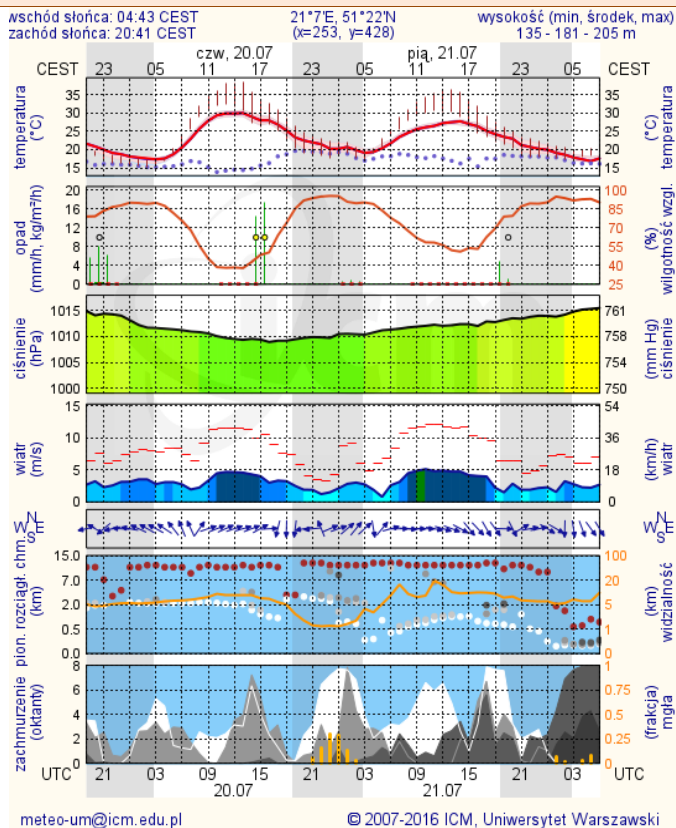

BIULETYN INFORMACYJNY NR 200/2017

za okres od 19.07.2017 r. od godz. 7.00 do 20.07.2017 r. do godz. 7.00

czwartek, dnia 20.07.2017 r.

Najważniejsze zdarzenia z minionej doby

1. **Warszawa**, Metro Służew – sprawdzenie pozostawionego bagażu.
2. **Radiówek** (powiat otwocki) – wypadek drogowy, jedna ofiara śmiertelna.
3. **Gręzów** (powiat siedlecki) – wypadek drogowy, jedna ofiara śmiertelna.
4. **Tarczyn** (powiat piaseczyński) – wypadek drogowy, jedna ofiara śmiertelna.

ZESTAWIENIE DANYCH STATYSTYCZNYCH Za okres: 19.07 – 20.07.2017 r.

	KOMENDA STOŁECZNA POLICJI	W analizowanym okresie	Od początku roku
	1) Odnotowano wypadków	5	1415
	2) Ofiary śmiertelne w wypadkach drogowych/ kolejowych/ lotniczych	2/0/0	65/9/0
	3) Osoby ranne w wypadkach drogowych/kolejowych/lotniczych	4/0/0	1594/6/0
	4) Utonięcia /wychłodzenia	0/0	8/6
	KOMENDA WOJEWÓDZKA POLICJI	W analizowanym okresie	Od początku roku
	1) Odnotowano wypadków	6	1058
	2) Ofiary śmiertelne w wypadkach drogowych/ kolejowych/ lotniczych	1/0/0	97/2/2
	3) Osoby ranne w wypadkach drogowych/kolejowych/lotniczych	6/0/0	1312/4/2
	4) Utonięcia/wychłodzenia	0/0	12/2
	KOMENDA WOJEWÓDZKA PAŃSTWOWEJ STRAŻY POŻARNEJ	W analizowanym okresie	Od początku roku
	1) Liczba pożarów	56	11053
	2) Ofiary śmiertelne w pożarach/zaczadzenia	0/0	34/5
	3) Osoby ranne w pożarach/zatrute, CO	1/0	226/8
	NADWIŚLAŃSKI ODDZIAŁ STRAŻY GRANICZNEJ	W dniu 19.07.2017	Od 01.01.2017
	1) Ruch graniczny: schengen/non-schengen	41808/19657	6717576/3288441
	2) Złożone wnioski o nadanie statusu uchodźcy	3	435
	3) Cudzoziemcy, którym odmówiono wjazdu do RP/zatrzymano	0/4	308/802

Prawdopodobieństwo: 95% (Burze z gradem)

Uwagi: Brak.

Czas wydania: 2017-07-20 03:14:00

Synoptyk: Michał Ogrodnik

Biuro: Biuro Prognoz Meteorologicznych i Komeracyjnych w Warszawie

METEOROGRAMY

dla głównych miast województwa mazowieckiego:

Warszawa

Radom

Płock

Ciechanów

Ostrołęka

Siedlce