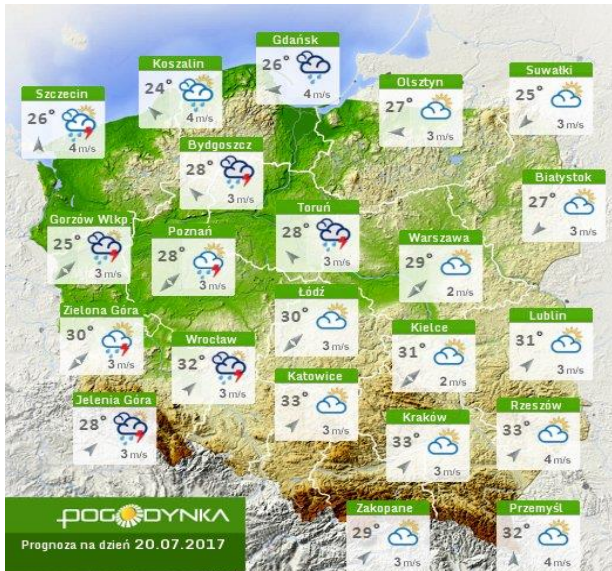

BIULETYN INFORMACYJNY NR 200/2017

za okres od 19.07.2017 r. od godz. 7.00 do 20.07.2017 r. do godz. 7.00

czwartek, dnia 20.07.2017 r.

Najważniejsze zdarzenia z minionej doby

1. **Warszawa**, Metro Służew – sprawdzenie pozostawionego bagażu.
2. **Radiówek** (powiat otwocki) – wypadek drogowy, jedna ofiara śmiertelna.
3. **Gręzów** (powiat siedlecki) – wypadek drogowy, jedna ofiara śmiertelna.
4. **Tarczyn** (powiat piaseczyński) – wypadek drogowy, jedna ofiara śmiertelna.

ZESTAWIENIE DANYCH STATYSTYCZNYCH Za okres: 19.07 – 20.07.2017 r.

	KOMENDA STOŁECZNA POLICJI	W analizowanym okresie	Od początku roku
	1) Odnotowano wypadków	5	1415
	2) Ofiary śmiertelne w wypadkach drogowych/ kolejowych/ lotniczych	2/0/0	65/9/0
	3) Osoby ranne w wypadkach drogowych/kolejowych/lotniczych	4/0/0	1594/6/0
	4) Utonięcia /wychłodzenia	0/0	8/6
	KOMENDA WOJEWÓDZKA POLICJI	W analizowanym okresie	Od początku roku
	1) Odnotowano wypadków	6	1058
	2) Ofiary śmiertelne w wypadkach drogowych/ kolejowych/ lotniczych	1/0/0	97/2/2
	3) Osoby ranne w wypadkach drogowych/kolejowych/lotniczych	6/0/0	1312/4/2
	4) Utonięcia/wychłodzenia	0/0	12/2
	KOMENDA WOJEWÓDZKA PAŃSTWOWEJ STRAŻY POŻARNEJ	W analizowanym okresie	Od początku roku
	1) Liczba pożarów	56	11053
	2) Ofiary śmiertelne w pożarach/zaczadzenia	0/0	34/5
	3) Osoby ranne w pożarach/zatrute, CO	1/0	226/8
	NADWIŚLAŃSKI ODDZIAŁ STRAŻY GRANICZNEJ	W dniu 19.07.2017	Od 01.01.2017
	1) Ruch graniczny: schengen/non-schengen	41808/19657	6717576/3288441
	2) Złożone wnioski o nadanie statusu uchodźcy	3	435
	3) Cudzoziemcy, którym odmówiono wjazdu do RP/zatrzymano	0/4	308/802

INFORMACJE HYDROLOGICZNO - METEOROLOGICZNE

Stan wody w rzekach

Rozkład dobowej sumy opadów

Prognoza pogody dla Polski na dziś

Prognoza pogody dla Polski na jutro

Zagrożenie pożarowe lasów

Ostrzeżenia METEO/HYDRO