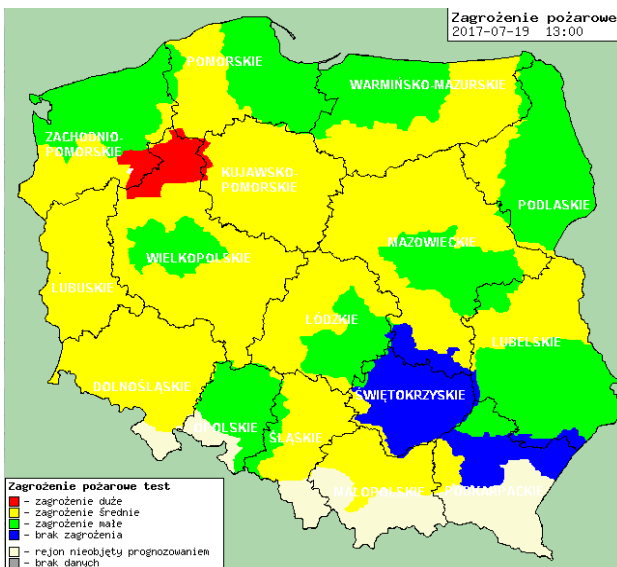

BIULETYN INFORMACYJNY NR 200/2017

za okres od 19.07.2017 r. od godz. 7.00 do 20.07.2017 r. do godz. 7.00

czwartek, dnia 20.07.2017 r.

Najważniejsze zdarzenia z minionej doby

1. **Warszawa**, Metro Służew – sprawdzenie pozostawionego bagażu.
2. **Radiówek** (powiat otwocki) – wypadek drogowy, jedna ofiara śmiertelna.
3. **Gręzów** (powiat siedlecki) – wypadek drogowy, jedna ofiara śmiertelna.
4. **Tarczyn** (powiat piaseczyński) – wypadek drogowy, jedna ofiara śmiertelna.

ZESTAWIENIE DANYCH STATYSTYCZNYCH Za okres: 19.07 – 20.07.2017 r.

	KOMENDA STOŁECZNA POLICJI	W analizowanym okresie	Od początku roku
	1) Odnotowano wypadków	5	1415
	2) Ofiary śmiertelne w wypadkach drogowych/ kolejowych/ lotniczych	2/0/0	65/9/0
	3) Osoby ranne w wypadkach drogowych/kolejowych/lotniczych	4/0/0	1594/6/0
	4) Utonięcia /wychłodzenia	0/0	8/6
	KOMENDA WOJEWÓDZKA POLICJI	W analizowanym okresie	Od początku roku
	1) Odnotowano wypadków	6	1058
	2) Ofiary śmiertelne w wypadkach drogowych/ kolejowych/ lotniczych	1/0/0	97/2/2
	3) Osoby ranne w wypadkach drogowych/kolejowych/lotniczych	6/0/0	1312/4/2
	4) Utonięcia/wychłodzenia	0/0	12/2
	KOMENDA WOJEWÓDZKA PAŃSTWOWEJ STRAŻY POŻARNEJ	W analizowanym okresie	Od początku roku
	1) Liczba pożarów	56	11053
	2) Ofiary śmiertelne w pożarach/zaczadzenia	0/0	34/5
	3) Osoby ranne w pożarach/zatrute, CO	1/0	226/8
	NADWIŚLAŃSKI ODDZIAŁ STRAŻY GRANICZNEJ	W dniu 19.07.2017	Od 01.01.2017
	1) Ruch graniczny: schengen/non-schengen	41808/19657	6717576/3288441
	2) Złożone wnioski o nadanie statusu uchodźcy	3	435
	3) Cudzoziemcy, którym odmówiono wjazdu do RP/zatrzymano	0/4	308/802

INFORMACJE HYDROLOGICZNO - METEOROLOGICZNE

Stan wody w rzekach

Rozkład dobowej sumy opadów

Prognoza pogody dla Polski na dziś

Prognoza pogody dla Polski na jutro

Zagrożenie pożarowe lasów

Ostrzeżenia METEO/HYDRO