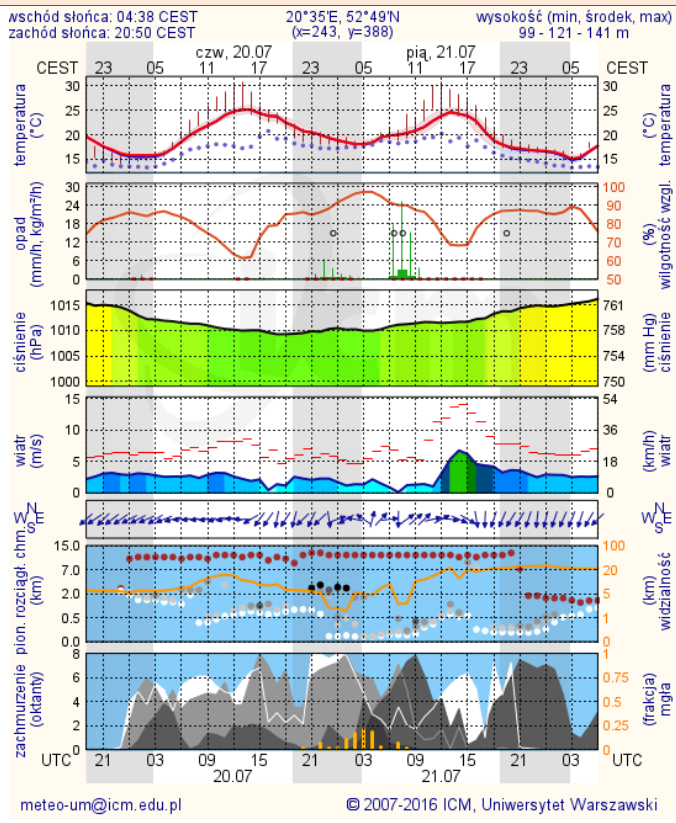

BIULETYN INFORMACYJNY NR 200/2017

za okres od 19.07.2017 r. od godz. 7.00 do 20.07.2017 r. do godz. 7.00

czwartek, dnia 20.07.2017 r.

Najważniejsze zdarzenia z minionej doby

1. **Warszawa**, Metro Służew – sprawdzenie pozostawionego bagażu.
2. **Radiówek** (powiat otwocki) – wypadek drogowy, jedna ofiara śmiertelna.
3. **Gręzów** (powiat siedlecki) – wypadek drogowy, jedna ofiara śmiertelna.
4. **Tarczyn** (powiat piaseczyński) – wypadek drogowy, jedna ofiara śmiertelna.

ZESTAWIENIE DANYCH STATYSTYCZNYCH Za okres: 19.07 – 20.07.2017 r.

	KOMENDA STOŁECZNA POLICJI	W analizowanym okresie	Od początku roku
	1) Odnotowano wypadków	5	1415
	2) Ofiary śmiertelne w wypadkach drogowych/ kolejowych/ lotniczych	2/0/0	65/9/0
	3) Osoby ranne w wypadkach drogowych/kolejowych/lotniczych	4/0/0	1594/6/0
	4) Utonięcia /wychłodzenia	0/0	8/6
	KOMENDA WOJEWÓDZKA POLICJI	W analizowanym okresie	Od początku roku
	1) Odnotowano wypadków	6	1058
	2) Ofiary śmiertelne w wypadkach drogowych/ kolejowych/ lotniczych	1/0/0	97/2/2
	3) Osoby ranne w wypadkach drogowych/kolejowych/lotniczych	6/0/0	1312/4/2
	4) Utonięcia/wychłodzenia	0/0	12/2
	KOMENDA WOJEWÓDZKA PAŃSTWOWEJ STRAŻY POŻARNEJ	W analizowanym okresie	Od początku roku
	1) Liczba pożarów	56	11053
	2) Ofiary śmiertelne w pożarach/zaczadzenia	0/0	34/5
	3) Osoby ranne w pożarach/zatrute, CO	1/0	226/8
	NADWIŚLAŃSKI ODDZIAŁ STRAŻY GRANICZNEJ	W dniu 19.07.2017	Od 01.01.2017
	1) Ruch graniczny: schengen/non-schengen	41808/19657	6717576/3288441
	2) Złożone wnioski o nadanie statusu uchodźcy	3	435
	3) Cudzoziemcy, którym odmówiono wjazdu do RP/zatrzymano	0/4	308/802

Warszawa

Radom

Płock

Ciechanów

Ostrołęka

Siedlce