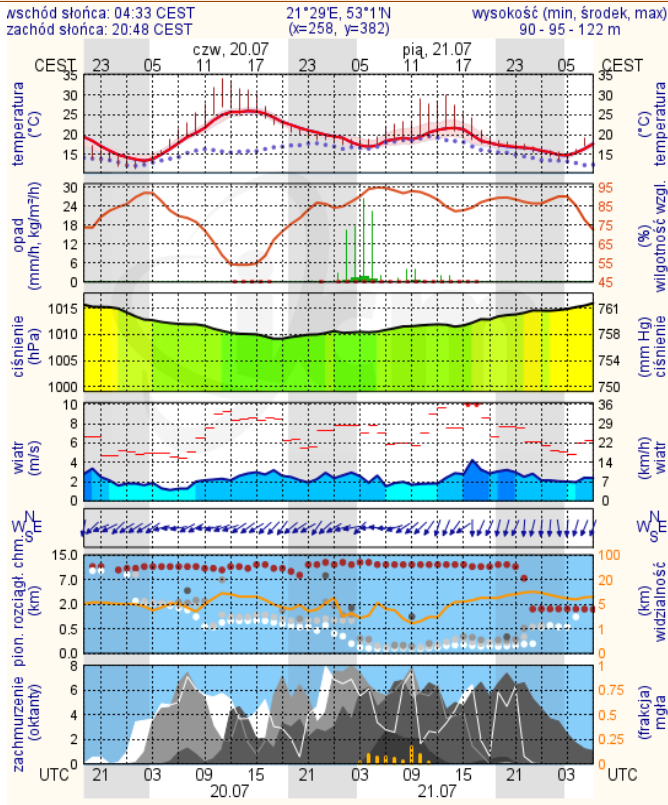

BIULETYN INFORMACYJNY NR 200/2017

za okres od 19.07.2017 r. od godz. 7.00 do 20.07.2017 r. do godz. 7.00

czwartek, dnia 20.07.2017 r.

Najważniejsze zdarzenia z minionej doby

1. **Warszawa**, Metro Służew – sprawdzenie pozostawionego bagażu.
2. **Radiówek** (powiat otwocki) – wypadek drogowy, jedna ofiara śmiertelna.
3. **Gręzów** (powiat siedlecki) – wypadek drogowy, jedna ofiara śmiertelna.
4. **Tarczyn** (powiat piaseczyński) – wypadek drogowy, jedna ofiara śmiertelna.

Warszawa

Radom

Płock

Ciechanów

Ostrołęka

Siedlce