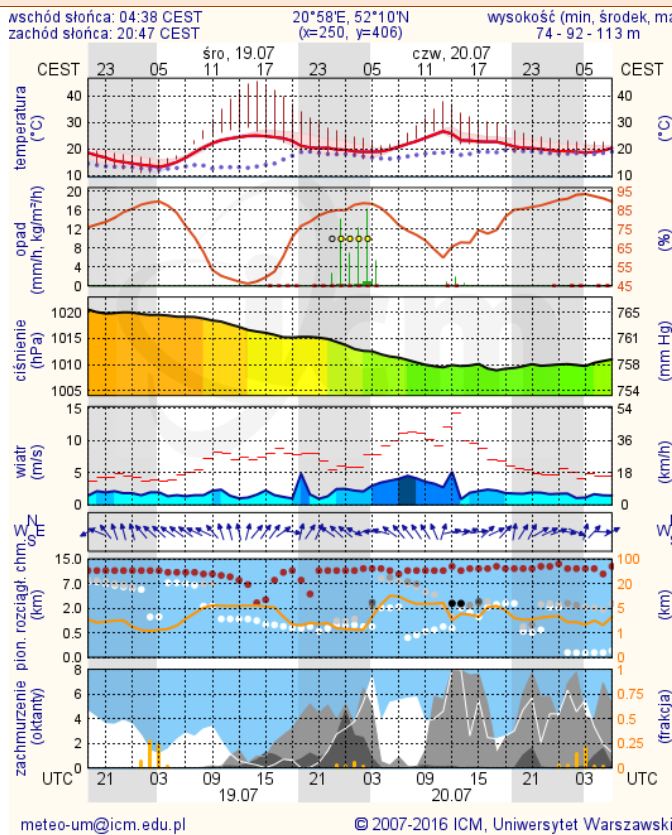

ZESTAWIENIE DANYCH STATYSTYCZNYCH Za okres: 18.07 – 19.07.2017 r.

	KOMENDA STOŁECZNA POLICJI	W analizowanym okresie	Od początku roku
	1) Odnotowano wypadków	7	1410
	2) Ofiary śmiertelne w wypadkach drogowych/ kolejowych/ lotniczych	1/0/0	63/9/0
	3) Osoby ranne w wypadkach drogowych/kolejowych/lotniczych	7/0/0	1590/6/0
	4) Utonięcia /wychłodzenia	0/0	8/6
	KOMENDA WOJEWÓDZKA POLICJI	W analizowanym okresie	Od początku roku
	1) Odnotowano wypadków	7	1052
	2) Ofiary śmiertelne w wypadkach drogowych/ kolejowych/ lotniczych	2/0/0	96/2/2
	3) Osoby ranne w wypadkach drogowych/kolejowych/lotniczych	7/0/0	1306/4/2
	4) Utonięcia/wychłodzenia	0/0	12/2
	KOMENDA WOJEWÓDZKA PAŃSTWOWEJ STRAŻY POŻARNEJ	W analizowanym okresie	Od początku roku
	1) Liczba pożarów	38	10997
	2) Ofiary śmiertelne w pożarach/zaczadzenia	0/0	34/5
	3) Osoby ranne w pożarach/zatrute, CO	1/0	225/8
	NADWIŚLAŃSKI ODDZIAŁ STRAŻY GRANICZNEJ	W dniu 18.07.2017	Od 01.01.2017
	1) Ruch graniczny: schengen/non-schengen	42227/24158	6675768/3268784
	2) Złożone wnioski o nadanie statusu uchodźcy	2	432
	3) Cudzoziemcy, którym odmówiono wjazdu do RP/zatrzymano	0/7	308/798

Więcej informacji o poziomach i indeksie jakości powietrza znajdziesz w zakładkach [Skala jakości powietrza](#) oraz [Indeks jakości powietrza](#)

INFORMACJE HYDROLOGICZNO - METEOROLOGICZNE

Stan wody w rzekach

Rozkład dobowej sumy opadów

Prognoza pogody dla Polski na dziś

Prognoza pogody dla Polski na jutro

Zagrożenie pożarowe lasów

Ostrzeżenia METEO/HYDRO

BRAK

METEOROGRAMY

dla głównych miast województwa mazowieckiego:

Warszawa

Radom

Płock

Ciechanów