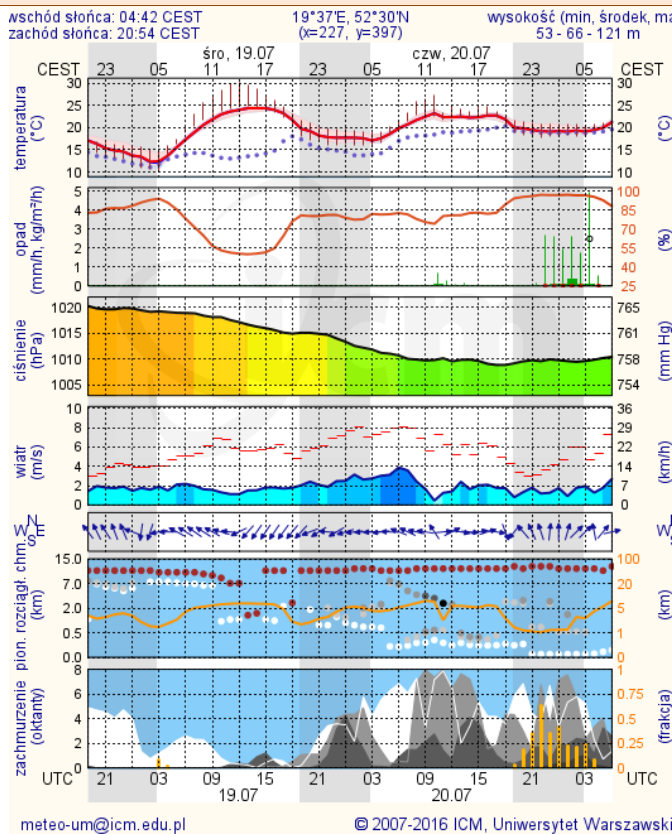

ZESTAWIENIE DANYCH STATYSTYCZNYCH Za okres: 18.07 – 19.07.2017 r.

	KOMENDA STOŁECZNA POLICJI	W analizowanym okresie	Od początku roku
	1) Odnotowano wypadków	7	1410
	2) Ofiary śmiertelne w wypadkach drogowych/ kolejowych/ lotniczych	1/0/0	63/9/0
	3) Osoby ranne w wypadkach drogowych/kolejowych/lotniczych	7/0/0	1590/6/0
	4) Utonięcia /wychłodzenia	0/0	8/6
	KOMENDA WOJEWÓDZKA POLICJI	W analizowanym okresie	Od początku roku
	1) Odnotowano wypadków	7	1052
	2) Ofiary śmiertelne w wypadkach drogowych/ kolejowych/ lotniczych	2/0/0	96/2/2
	3) Osoby ranne w wypadkach drogowych/kolejowych/lotniczych	7/0/0	1306/4/2
	4) Utonięcia/wychłodzenia	0/0	12/2
	KOMENDA WOJEWÓDZKA PAŃSTWOWEJ STRAŻY POŻARNEJ	W analizowanym okresie	Od początku roku
	1) Liczba pożarów	38	10997
	2) Ofiary śmiertelne w pożarach/zaczadzenia	0/0	34/5
	3) Osoby ranne w pożarach/zatrute, CO	1/0	225/8
	NADWIŚLAŃSKI ODDZIAŁ STRAŻY GRANICZNEJ	W dniu 18.07.2017	Od 01.01.2017
	1) Ruch graniczny: schengen/non-schengen	42227/24158	6675768/3268784
	2) Złożone wnioski o nadanie statusu uchodźcy	2	432
	3) Cudzoziemcy, którym odmówiono wjazdu do RP/zatrzymano	0/7	308/798

Więcej informacji o poziomach i indeksie jakości powietrza znajdziesz w zakładkach [Skala jakości powietrza](#) oraz [Indeks jakości powietrza](#)

INFORMACJE HYDROLOGICZNO - METEOROLOGICZNE

Stan wody w rzekach

Rozkład dobowej sumy opadów

Prognoza pogody dla Polski na dziś

Prognoza pogody dla Polski na jutro

Zagrożenie pożarowe lasów

Ostrzeżenia METEO/HYDRO

BRAK

METEOROGRAMY

dla głównych miast województwa mazowieckiego:

Warszawa

Radom

Płock

Ciechanów