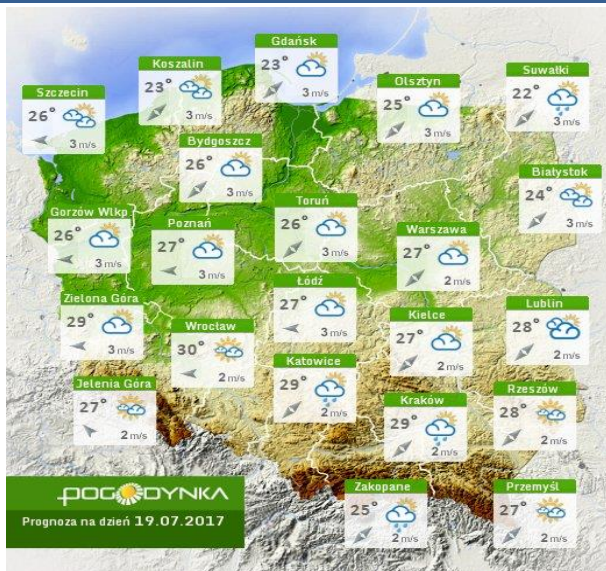

BIULETYN INFORMACYJNY NR 199/2017

za okres od 18.07.2017 r. od godz. 7.00 do 19.07.2017 r. do godz. 7.00

środa, dnia 19.07.2017 r.

Najważniejsze zdarzenia z minionej doby

1. **Nowe Mierzwice** powiat łosicki - 51 przypadek ASF u dzików na terenie woj. mazowieckiego.

Temperatura powietrza

17 °C

Prędkość i kierunek wiatru

NWW

2.2 m/s

Opad atmosferyczny

Poziomy jakości powietrza

Bardzo dobry
Dobry
Umiarkowany
Dostateczny
Zły
Bardzo zły

Więcej informacji o poziomach i indeksie jakości powietrza znajdziesz w zakładkach [Skala jakości powietrza](#) oraz [Indeks jakości powietrza](#)

INFORMACJE HYDROLOGICZNO - METEOROLOGICZNE

Stan wody w rzekach

Rozkład dobowej sumy opadów

Prognoza pogody dla Polski na dziś

Prognoza pogody dla Polski na jutro

Zagrożenie pożarowe lasów

Ostrzeżenia METEO/HYDRO

BRAK

METEOROGRAMY

dla głównych miast województwa mazowieckiego: