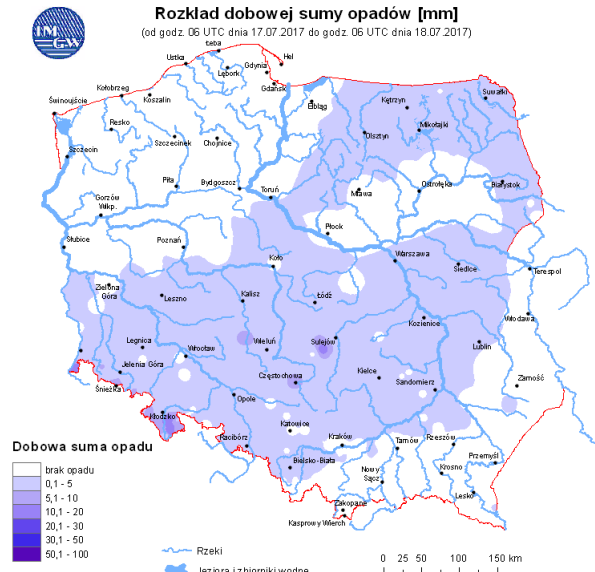

Rozkład dobowej sumy opadów