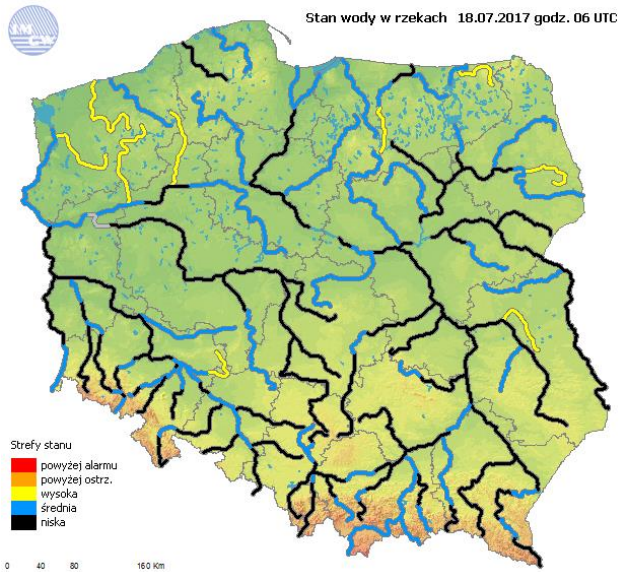

Temperatura powietrza

17 °C

Prędkość i kierunek wiatru

NWW

2.2 m/s

Opad atmosferyczny

Poziomy jakości powietrza

Bardzo dobry
Dobry
Umiarkowany
Dostateczny
Zły
Bardzo zły

Więcej informacji o poziomach i indeksie jakości powietrza znajdziesz w zakładkach [Skala jakości powietrza](#) oraz [Indeks jakości powietrza](#)

INFORMACJE HYDROLOGICZNO - METEOROLOGICZNE

Stan wody w rzekach