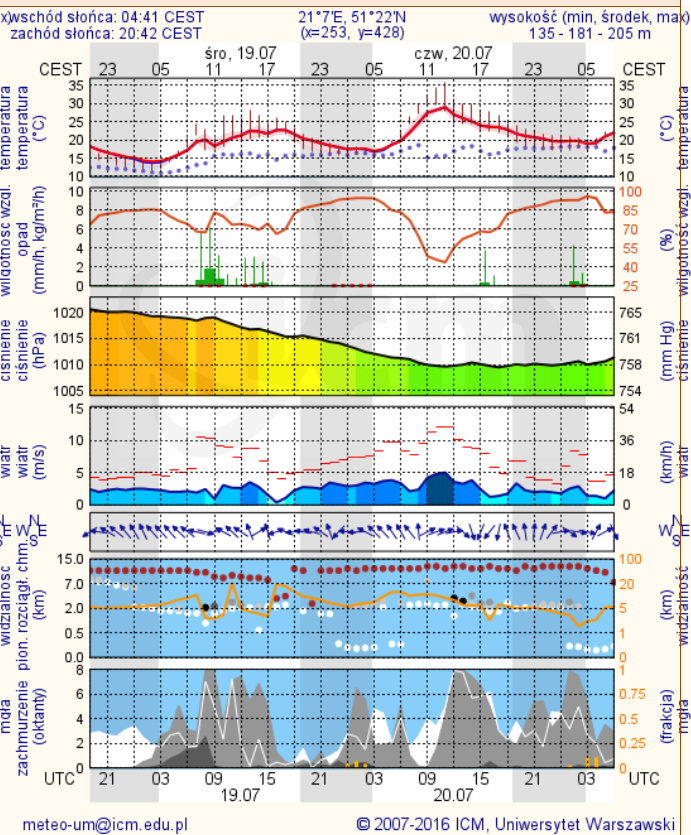

BIULETYN INFORMACYJNY NR 199/2017

za okres od 18.07.2017 r. od godz. 7.00 do 19.07.2017 r. do godz. 7.00

środa, dnia 19.07.2017 r.

Najważniejsze zdarzenia z minionej doby

1. **Nowe Mierzwice** powiat łosicki - 51 przypadek ASF u dzików na terenie woj. mazowieckiego.

ZESTAWIENIE DANYCH STATYSTYCZNYCH Za okres: 18.07 – 19.07.2017 r.

	KOMENDA STOŁECZNA POLICJI	W analizowanym okresie	Od początku roku
	1) Odnotowano wypadków	7	1410
	2) Ofiary śmiertelne w wypadkach drogowych/ kolejowych/ lotniczych	1/0/0	63/9/0
	3) Osoby ranne w wypadkach drogowych/kolejowych/lotniczych	7/0/0	1590/6/0
	4) Utonięcia /wychłodzenia	0/0	8/6
	KOMENDA WOJEWÓDZKA POLICJI	W analizowanym okresie	Od początku roku
	1) Odnotowano wypadków	7	1052
	2) Ofiary śmiertelne w wypadkach drogowych/ kolejowych/ lotniczych	2/0/0	96/2/2
	3) Osoby ranne w wypadkach drogowych/kolejowych/lotniczych	7/0/0	1306/4/2
	4) Utonięcia/wychłodzenia	0/0	12/2
	KOMENDA WOJEWÓDZKA PAŃSTWOWEJ STRAŻY POŻARNEJ	W analizowanym okresie	Od początku roku
	1) Liczba pożarów	38	10997
	2) Ofiary śmiertelne w pożarach/zaczadzenia	0/0	34/5
	3) Osoby ranne w pożarach/zatrute, CO	1/0	225/8
	NADWIŚLAŃSKI ODDZIAŁ STRAŻY GRANICZNEJ	W dniu 18.07.2017	Od 01.01.2017
	1) Ruch graniczny: schengen/non-schengen	42227/24158	6675768/3268784
	2) Złożone wnioski o nadanie statusu uchodźcy	2	432
	3) Cudzoziemcy, którym odmówiono wjazdu do RP/zatrzymano	0/7	308/798

Rozkład dobowej sumy opadów

Prognoza pogody dla Polski na dziś

Prognoza pogody dla Polski na jutro

Zagrożenie pożarowe lasów

Ostrzeżenia METEO/HYDRO

BRAK

METEOROGRAMY

dla głównych miast województwa mazowieckiego:

Warszawa

Radom

Płock

Ciechanów