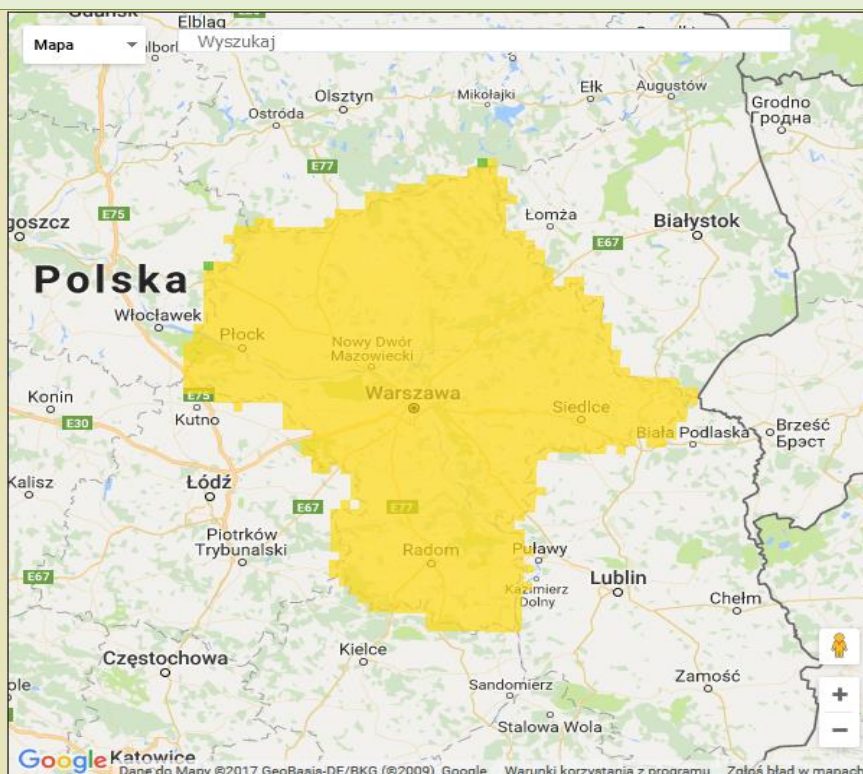

Wyniki pomiarów zanieczyszczeń powietrza za minioną dobę [w µg/m³] na automatycznych stacjach WIOŚ w Warszawie

Wybierz datę: 2017-07-18, Wt Zestawienie dobowe (średnie)- Stacje automatyczne

Stacja	Pomiary	PM10 [µg/m³]		PM2.5 [µg/m³]		O₃ [µg/m³]		NO₂ [µg/m³]	SO₂ [µg/m³]	CO [µg/m³]		C₆H₆ [µg/m³]
		Pył zawieszony PM10 S24h	Pył zawieszony PM10 S24h	Pył zawieszony PM 2.5 S24h	Pył zawieszony PM 2.5 S24h	Ozon S24h	Ozon S8max	Dwutlenek azotu S24h	Dwutlenek siarki S24h	Tlenek węgla S24h	Tlenek węgla S8max	Benzen S24h
Belsk-IGFPAN						63	83	5.8	2.9	119	131	
Granica-KPN						45.1	76.7	4.8	1.3			
Guty Duże						63	78.8	1.4	1			
Konstancin-Jeziorna		17.2		9.5		41.4	82.8	20.7	1	243	293	0.3
Legionowo-Zegrzyńska				7.1		42.6	66.5	12.9	2.5			
Otwock-Brzozowa				8.7		39.9	77	14.5	2.9	324	378	
Piastów-Pułaskiego				8.8		37.8	73.5	31.4	15.4			
Płock-Gimnazjum						46.2	64.6	8.6	2.9	38	126	0.3
Płock-Reja		16.9		9.1		44.6	68.2	14.8	1.8	365	411	0.9
Radom-Tochtermana						55.4	79.3	19.7	1.7	335	421	0.4
Siedlce-Konarskiego		15		7.8								
Warszawa-Komunikacyjna		43.5		14.5				69.6		1080	1307	0.9
Warszawa-Marszałkowska		25.2		11.8				41.3		406	567	
Warszawa-Podleśna						44.7	66.9					
Warszawa-Targówek		16.7				33.1	62.4	30.1	2			
Warszawa-Ursynów		20.1		8.7		38.8	75	32.8	1.7			
Żyrardów-Roosevelta		20.6		10.1								

PROGNOZA JAKOŚCI POWIETRZA NA DZIŚ

Śred. 24h
Max 1h
1h*

* Ze względów technicznych mapa dynamiczna może działać wolniej.

Indeks jakości powietrza

Bardzo dobry
Dobry
Umiarkowany
Dostateczny
Zły
Bardzo zły

Warunki meteorologiczne

Temperatura powietrza

17 °C

Prędkość i kierunek wiatru

NWW

2.2 m/s

Opad atmosferyczny

Poziomy jakości powietrza

Bardzo dobry
Dobry
Umiarkowany
Dostateczny
Zły
Bardzo zły

Więcej informacji o poziomach i indeksie jakości powietrza znajdziesz w zakładkach [Skala jakości powietrza](#) oraz [Indeks jakości powietrza](#)