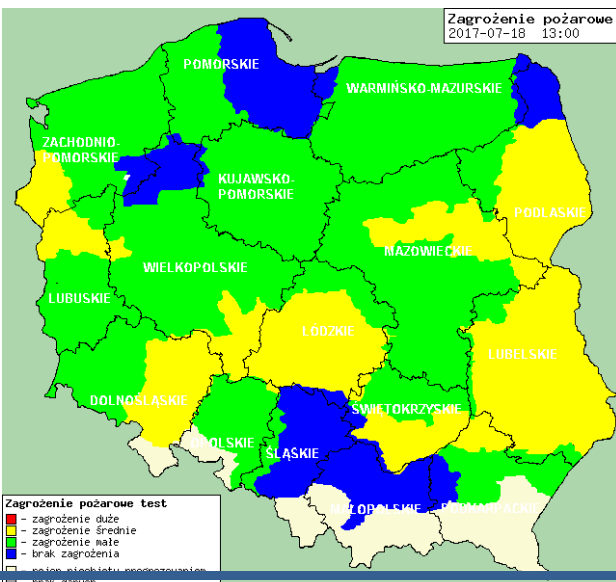

BIULETYN INFORMACYJNY NR 199/2017

za okres od 18.07.2017 r. od godz. 7.00 do 19.07.2017 r. do godz. 7.00

środa, dnia 19.07.2017 r.

Najważniejsze zdarzenia z minionej doby

1. **Nowe Mierzwice** powiat łosicki - 51 przypadek ASF u dzików na terenie woj. mazowieckiego.

Więcej informacji o poziomach i indeksie jakości powietrza znajdziesz w zakładkach [Skala jakości powietrza](#) oraz [Indeks jakości powietrza](#)

INFORMACJE HYDROLOGICZNO - METEOROLOGICZNE

Stan wody w rzekach

Rozkład dobowej sumy opadów

Prognoza pogody dla Polski na dziś

Prognoza pogody dla Polski na jutro

Zagrożenie pożarowe lasów

Ostrzeżenia METEO/HYDRO

BRAK

METEOROGRAMY

dla głównych miast województwa mazowieckiego:

Warszawa

Radom

Płock

Ciechanów