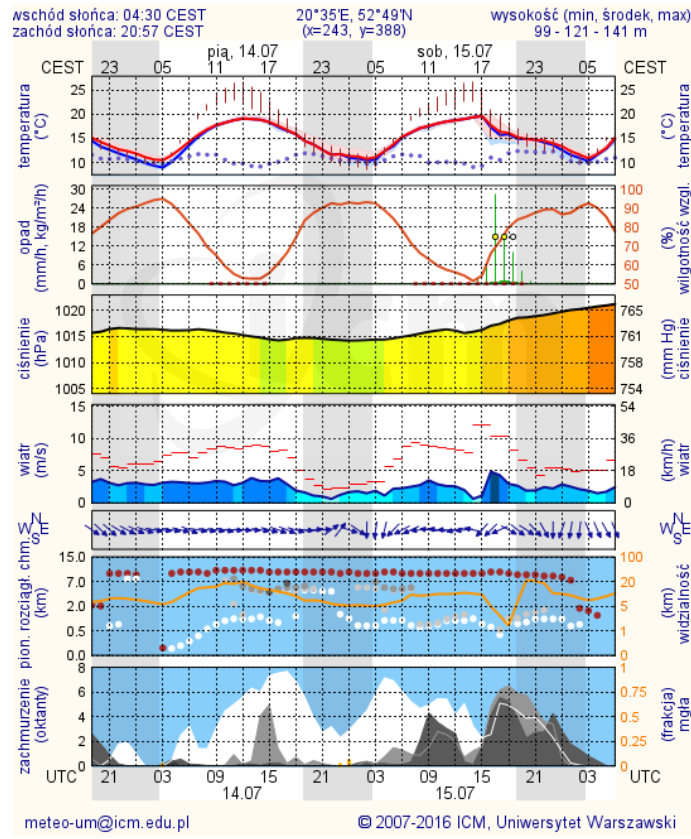

Stan wody w rzekach

Rozkład dobowej sumy opadów

Prognoza pogody dla Polski na dziś

Prognoza pogody dla Polski na jutro

Zagrożenie pożarowe lasów

Ostrzeżenia METEO/HYDRO

METEOROGRAMY

dla głównych miast województwa mazowieckiego:

Warszawa

Radom

Płock

Ciechanów

Ostrołęka

Siedlce

wschód słońca: 04:25 CEST
zachód słońca: 20:55 CEST
21°29'E, 53°11'N
(x=258, y=382)
wysokość (min, środek, max)
90 - 95 - 122 m

wschód słońca: 04:27 CEST
zachód słońca: 20:47 CEST
22°12'E, 52°8'N
(x=271, y=406)
wysokość (min, środek, max)
149 - 164 - 183 m