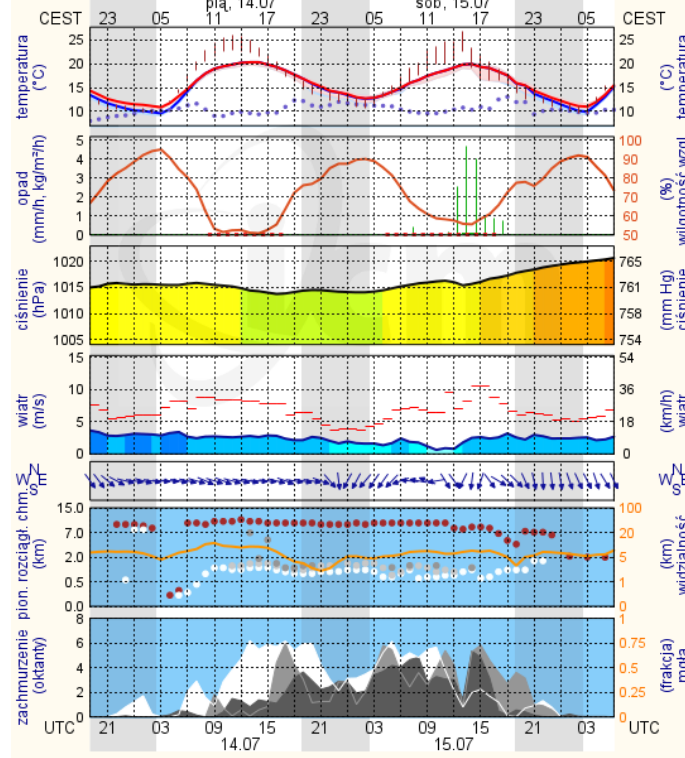

Stan wody w rzekach

Rozkład dobowej sumy opadów

Prognoza pogody dla Polski na dziś

Prognoza pogody dla Polski na jutro

Zagrożenie pożarowe lasów

Ostrzeżenia METEO/HYDRO

METEOROGRAMY

dla głównych miast województwa mazowieckiego:

Warszawa

Radom

Płock

Ciechanów

Ostrołęka

Siedlce

wschód słońca: 04:25 CEST
zachód słońca: 20:55 CEST
21°29'E, 53°11'N
(x=258, y=382)
wysokość (min, środek, max)
90 - 95 - 122 m

wschód słońca: 04:27 CEST
zachód słońca: 20:47 CEST
22°12'E, 52°8'N
(x=271, y=406)
wysokość (min, środek, max)
149 - 164 - 183 m