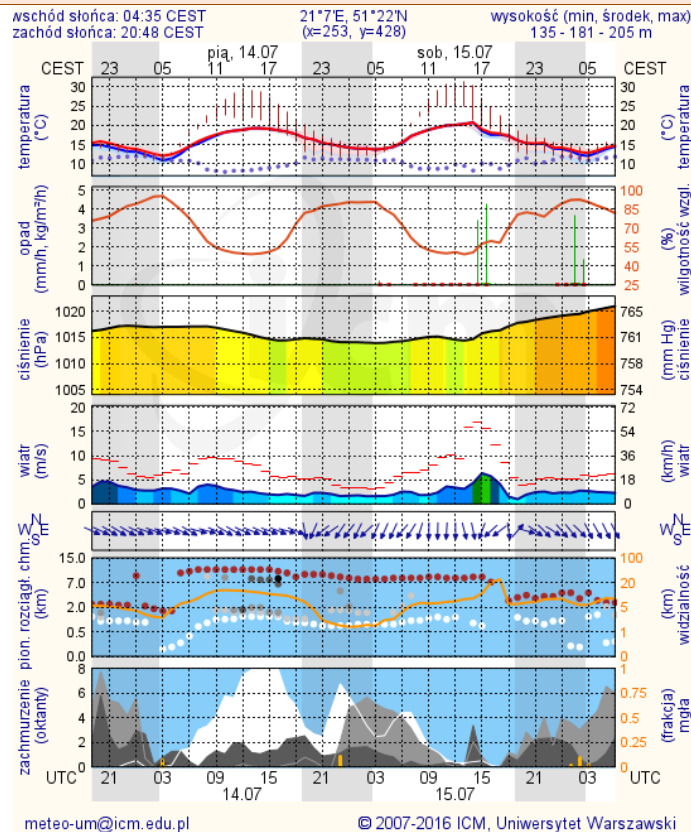

Zły

Bardzo zły

Więcej informacji o poziomach i indeksie jakości powietrza znajdziesz w zakładkach [Skala jakości powietrza](#) oraz [Indeks jakości powietrza](#)

INFORMACJE HYDROLOGICZNO - METEOROLOGICZNE

Stan wody w rzekach

Rozkład dobowej sumy opadów

Prognoza pogody dla Polski na dziś

Prognoza pogody dla Polski na jutro

Zagrożenie pożarowe lasów

Ostrzeżenia METEO/HYDRO

METEOROGRAMY

dla głównych miast województwa mazowieckiego:

Warszawa

Radom

Płock

Ciechanów

Ostrołęka

Siedlce

wschód słońca: 04:25 CEST
zachód słońca: 20:55 CEST
21°29'E, 53°11'N
(x=258, y=382)
wysokość (min, środek, max)
90 - 95 - 122 m

wschód słońca: 04:27 CEST
zachód słońca: 20:47 CEST
22°12'E, 52°8'N
(x=271, y=406)
wysokość (min, środek, max)
149 - 164 - 183 m