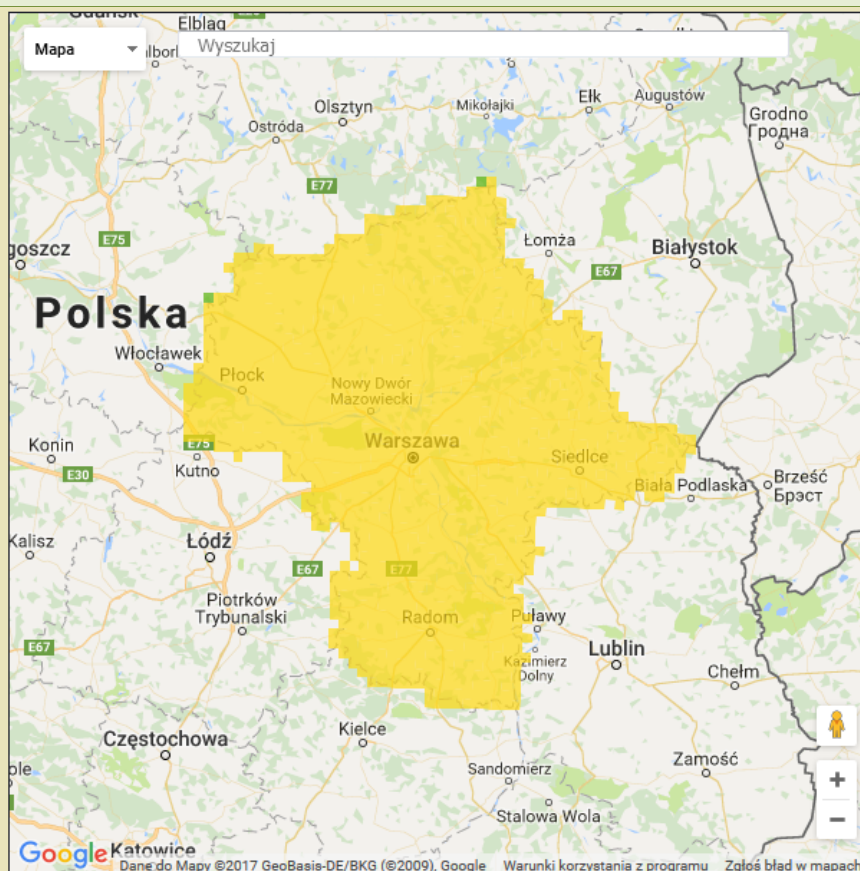

Wyniki pomiarów zanieczyszczeń powietrza za minioną dobę [w µg/m³] na automatycznych stacjach WIOŚ w Warszawie

Wybierz datę: 2017-07-13, Cz Zestawienie dobowe (średnie)- Stacje automatyczne

Stacja	Pomiar Pyl zawieszony PM10 S24h	PM2.5 [µg/m³] Pyl zawieszony PM 2.5 S24h	O₃ [µg/m³] Ozon		NO₂ [µg/m³] Dwutlenek azotu S24h	SO₂ [µg/m³] Dwutlenek siarki S24h	CO [µg/m³] Tlenek węgla		C₆H₆ [µg/m³] Benzen S24h
			S24h	S8max			S24h	S8max	
Belsk-IGFPAN			55.2	77.1	3.6	4.8	114	147	
Granica-KPN			49.7	69.2	6.4	0.9			
Guty Duże			62	95.3	1.2	0.8			
Konstancin-Jeziorna	13.7	8.1	55.2	80.6	11	0.7	213	259	0.2
Legionowo-Zegrzyńska		4.7	43.2	61.1	12.3	3.8			
Otwock-Brzozowa		6.9	50	75.9	7.7	3	269	309	
Piastów-Pułaskiego		8.6	46.3	58.9	14.6	13.8			
Płock-Gimnazjum			47.5	64.9	5	3.4	111	192	0.2
Płock-Reja	12.2	7.7	50.9	68.8	5.9	7.7	255	315	1
Radom-Tochtermana	5.1	7.3	65.2	90.1	12.6	0.7	334	410	0.2
Siedlce-Konarskiego	9.7	7.3							
Warszawa-Komunikacyjna	26.5	13			53.7		894	1062	0.7
Warszawa-Marszałkowska	18.7	12.3			33.3		346	694	
Warszawa-Podlesna			45.5	51.8					
Warszawa-Targówek	10.8		38.8	61	22.2	1.1			
Warszawa-Ursynów	15.3	8.2	48.6	66.3	18.3	2			
Żyrardów-Roosevelta	14.2	8.7							

PROGNOZA JAKOŚCI POWIETRZA NA DZIŚ

Śred. 24h

Max 1h

1h⁺

* Ze względów technicznych mapa dynamiczna może działać wolniej.

Indeks jakości powietrza

Bardzo dobry

Dobry

Umiarkowany

Dostateczny

Zły

Bardzo zły

Warunki meteorologiczne

Temperatura powietrza

16 °C

Prędkość i kierunek wiatru

NWW

5 m/s

Opad atmosferyczny

Poziomy jakości powietrza

Bardzo dobry

Dobry

Umiarkowany

Dostateczny

Zły

Bardzo zły

Więcej informacji o poziomach i indeksie jakości powietrza znajdziesz w zakładkach [Skala jakości powietrza](#) oraz [Indeks jakości powietrza](#)