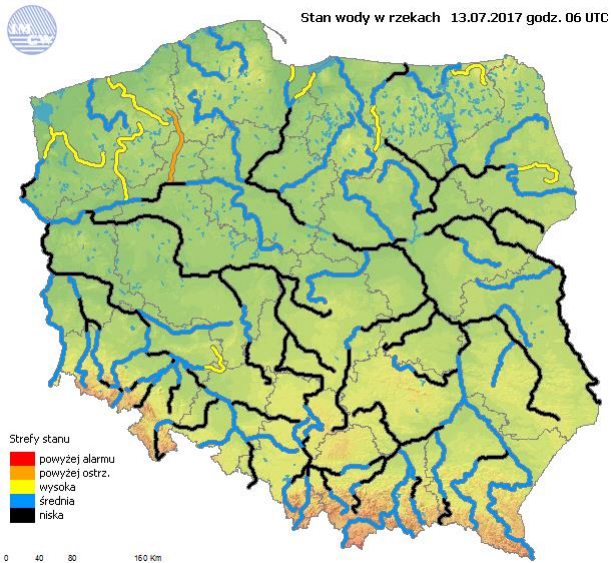

INFORMACJE HYDROLOGICZNO - METEOROLOGICZNE

Stan wody w rzekach