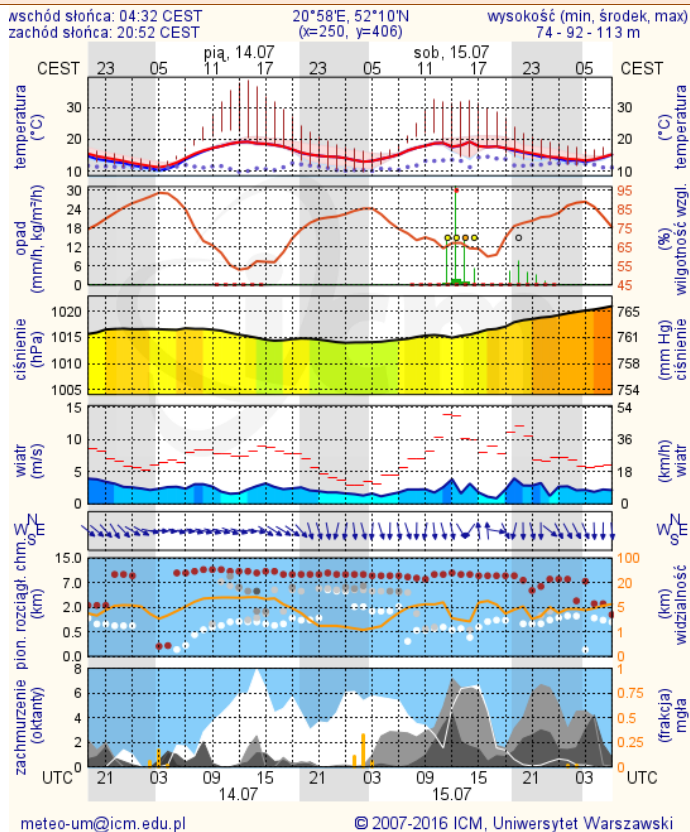

Zły

Bardzo zły

Więcej informacji o poziomach i indeksie jakości powietrza znajdziesz w zakładkach [Skala jakości powietrza](#) oraz [Indeks jakości powietrza](#)

INFORMACJE HYDROLOGICZNO - METEOROLOGICZNE

Stan wody w rzekach

Rozkład dobowej sumy opadów

Prognoza pogody dla Polski na dziś

Prognoza pogody dla Polski na jutro

Zagrożenie pożarowe lasów

Ostrzeżenia METEO/HYDRO

METEOROGRAMY

dla głównych miast województwa mazowieckiego:

Warszawa

Radom

Płock

Ciechanów

Ostrołęka

Siedlce

wschód słońca: 04:25 CEST
zachód słońca: 20:55 CEST
21°29'E, 53°11'N
(x=258, y=382)
wysokość (min, środek, max)
90 - 95 - 122 m

wschód słońca: 04:27 CEST
zachód słońca: 20:47 CEST
22°12'E, 52°8'N
(x=271, y=406)
wysokość (min, środek, max)
149 - 164 - 183 m