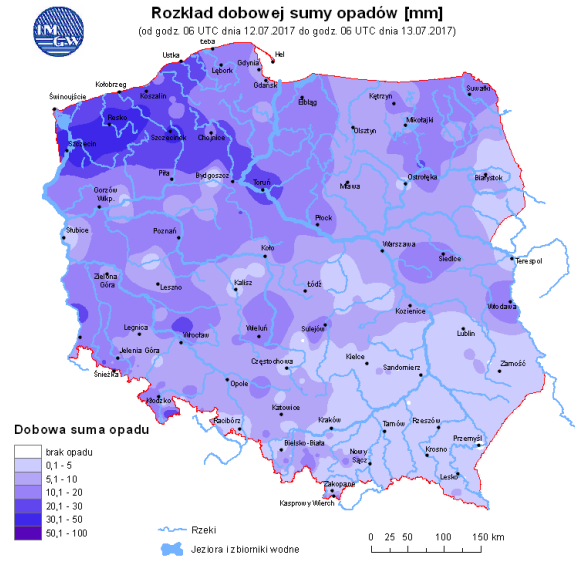

Rozkład dobowej sumy opadów