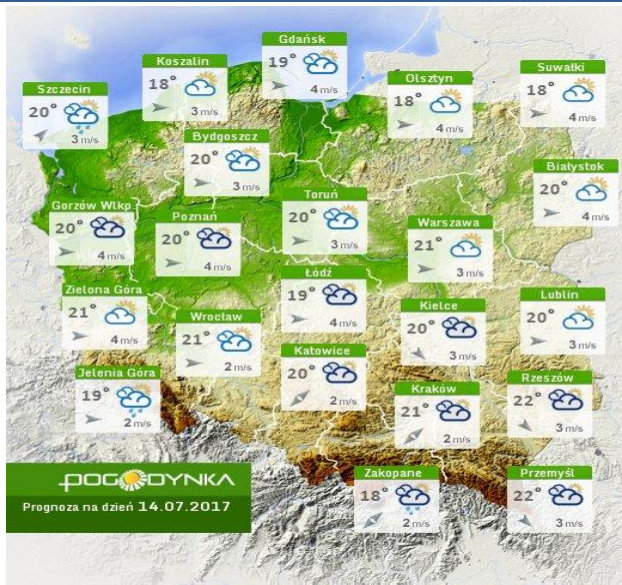

NWW

5 m/s

Opad atmosferyczny

Poziomy jakości powietrza

Bardzo dobry

Dobry

Umiarkowany

Dostateczny

Zły

Bardzo zły

Więcej informacji o poziomach i indeksie jakości powietrza znajdziesz w zakładkach [Skala jakości powietrza](#) oraz [Indeks jakości powietrza](#)

INFORMACJE HYDROLOGICZNO - METEOROLOGICZNE

Stan wody w rzekach

Rozkład dobowej sumy opadów

Prognoza pogody dla Polski na dziś

Prognoza pogody dla Polski na jutro

Zagrożenie pożarowe lasów

Ostrzeżenia METEO/HYDRO

METEOROGRAMY

dla głównych miast województwa mazowieckiego:

Warszawa

Radom

Płock

Ciechanów

Ostrołęka

Siedlce

wschód słońca: 04:25 CEST
zachód słońca: 20:55 CEST
21°29'E, 53°11'N
(x=258, y=382)
wysokość (min, środek, max)
90 - 95 - 122 m

wschód słońca: 04:27 CEST
zachód słońca: 20:47 CEST
22°12'E, 52°8'N
(x=271, y=406)
wysokość (min, środek, max)
149 - 164 - 183 m