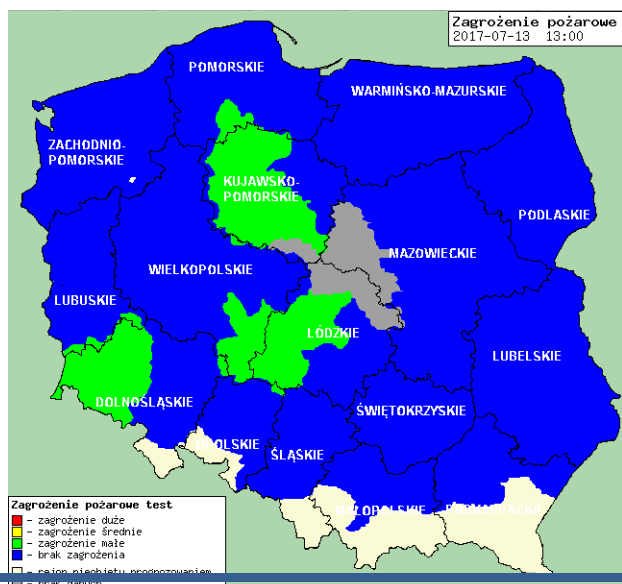

Stan wody w rzekach

Rozkład dobowej sumy opadów

Prognoza pogody dla Polski na dziś

Prognoza pogody dla Polski na jutro

Zagrożenie pożarowe lasów

Ostrzeżenia METEO/HYDRO

METEOROGRAMY

dla głównych miast województwa mazowieckiego:

Warszawa

Radom

Płock

Ciechanów

Ostrołęka

Siedlce

wschód słońca: 04:25 CEST
zachód słońca: 20:55 CEST
21°29'E, 53°11'N
(x=258, y=382)
wysokość (min, środek, max)
90 - 95 - 122 m

wschód słońca: 04:27 CEST
zachód słońca: 20:47 CEST
22°12'E, 52°8'N
(x=271, y=406)
wysokość (min, środek, max)
149 - 164 - 183 m