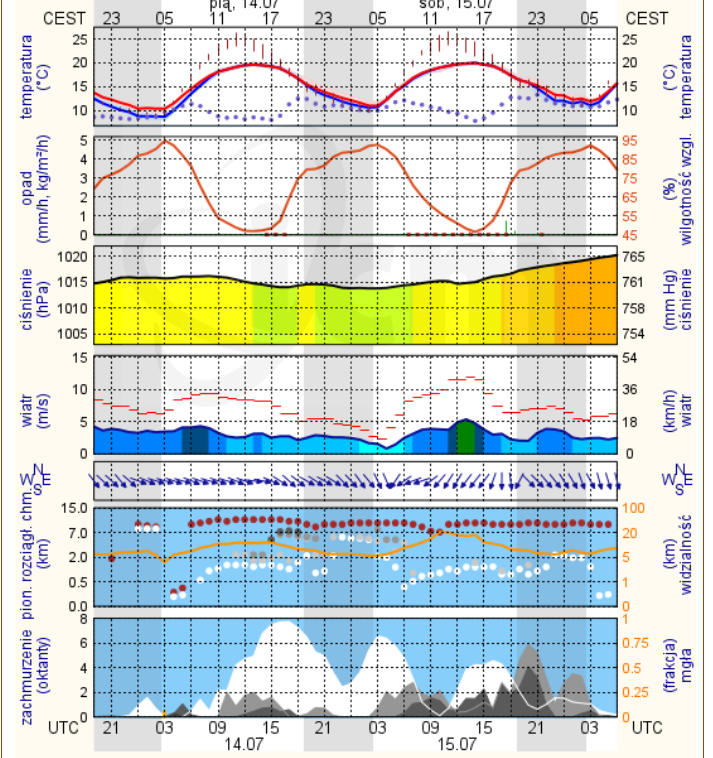

Stan wody w rzekach

Rozkład dobowej sumy opadów

Prognoza pogody dla Polski na dziś

Prognoza pogody dla Polski na jutro

Zagrożenie pożarowe lasów

Ostrzeżenia METEO/HYDRO

METEOROGRAMY

dla głównych miast województwa mazowieckiego:

Warszawa

Radom

Płock

Ciechanów

Ostrołęka

Siedlce

wschód słońca: 04:25 CEST
zachód słońca: 20:55 CEST
21°29'E, 53°11'N
(x=258, y=382)
wysokość (min, środek, max)
90 - 95 - 122 m

wschód słońca: 04:27 CEST
zachód słońca: 20:47 CEST
22°12'E, 52°8'N
(x=271, y=406)
wysokość (min, środek, max)
149 - 164 - 183 m