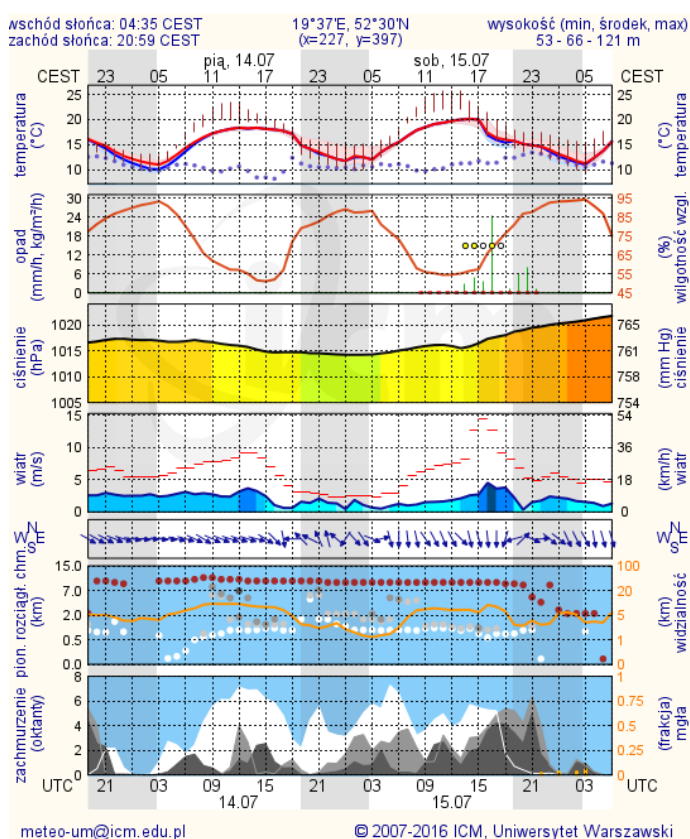

Stan wody w rzekach

Rozkład dobowej sumy opadów

Prognoza pogody dla Polski na dziś

Prognoza pogody dla Polski na jutro

Zagrożenie pożarowe lasów

Ostrzeżenia METEO/HYDRO

METEOROGRAMY

dla głównych miast województwa mazowieckiego:

Warszawa

Radom

Płock

Ciechanów

Ostrołęka

Siedlce

wschód słońca: 04:25 CEST
zachód słońca: 20:55 CEST
21°29'E, 53°11'N
(x=258, y=382)
wysokość (min, środek, max)
90 - 95 - 122 m

wschód słońca: 04:27 CEST
zachód słońca: 20:47 CEST
22°12'E, 52°8'N
(x=271, y=406)
wysokość (min, środek, max)
149 - 164 - 183 m