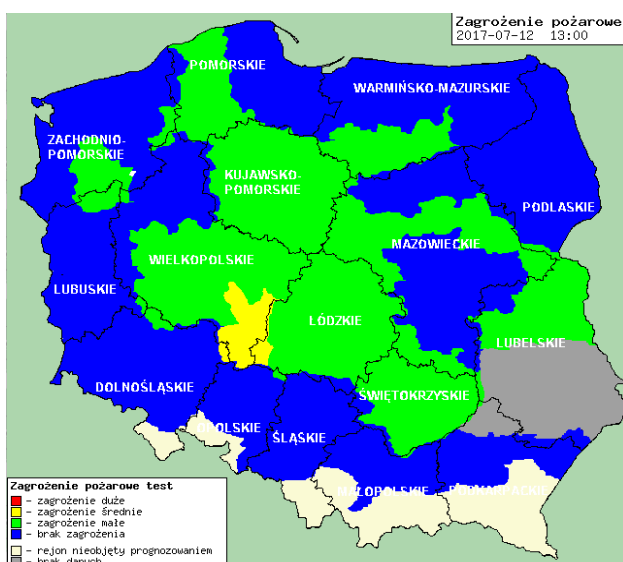

BIULETYN INFORMACYJNY NR 193/2017

za okres od 12.07.2017 r. od godz. 7.00 do 13.07.2017 r. do godz. 7.00

czwartek, dnia 13.07.2017 r.

Najważniejsze zdarzenia z minionej doby

1. **Maruszów** (powiat lipski) – wypadek drogowy, jedna ofiara śmiertelna.
2. **Brzeście** (powiat piaseczyński) – wypadek drogowy, dwie ofiary śmiertelne.

20 °C

Prędkość i kierunek wiatru

SW
2.5 m/s

Opad atmosferyczny

Poziomy jakości powietrza

- Bardzo dobry
- Dobry
- Umiarkowany
- Dostateczny
- Zły
- Bardzo zły

Więcej informacji o poziomach i indeksie jakości powietrza znajdziesz w zakładkach [Skala jakości powietrza](#) oraz [Indeks jakości powietrza](#)

* Ze względów technicznych mapa dynamiczna może działać wolniej.

INFORMACJE HYDROLOGICZNO - METEOROLOGICZNE

Stan wody w rzekach

Rozkład dobowej sumy opadów

Prognoza pogody dla Polski na dziś

Prognoza pogody dla Polski na jutro

Zagrożenie pożarów lasów

Ostrzeżenia METEO/HYDRO

1 OSTRZEŻENIE Nr 39
• Silny wiatr/1

Obszar: województwo mazowieckie - subregion południowy
Ważność: od 2017-07-13 08:00:00 do 2017-07-13 15:00:00

Przebieg: Prognozuje się wystąpienie silnego wiatru o średniej prędkości od 20 km/h do 35 km/h, z pryzami do 80 km/h, z północnego zachodu.