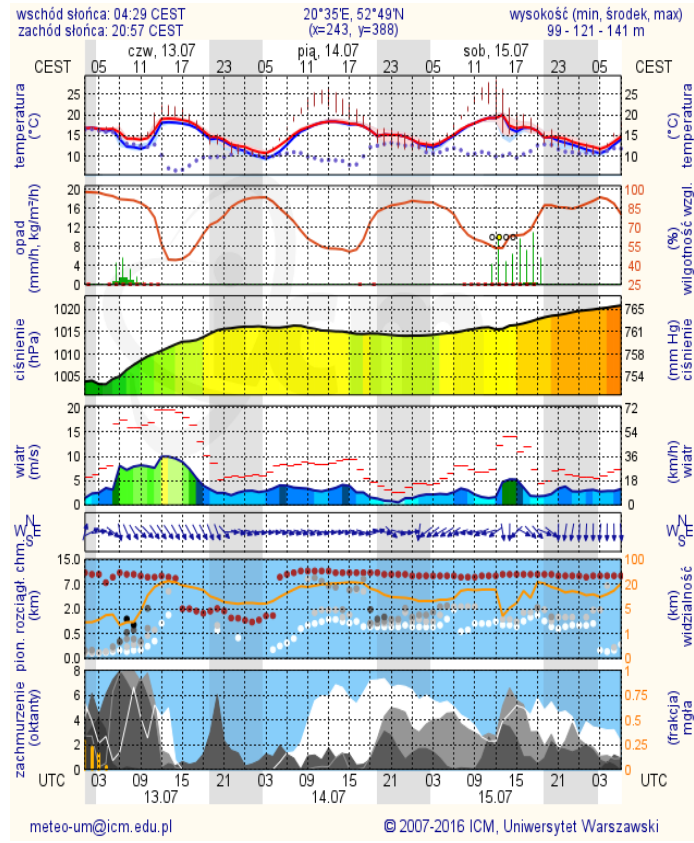

20 °C

Prędkość i kierunek wiatru

SW
2.5 m/s

Opad atmosferyczny

Poziomy jakości powietrza

- Bardzo dobry
- Dobry
- Umiarkowany
- Dostateczny
- Zły
- Bardzo zły

Więcej informacji o poziomach i indeksie jakości powietrza znajdziesz w zakładkach [Skala jakości powietrza](#) oraz [Indeks jakości powietrza](#)

Prawdopodobieństwo: 80% (Silny wiatr)

1 OSTRZEŻENIE Nr 38
• Intensywne opady deszczu/1

Obszar: województwo mazowieckie
Ważność: od 2017-07-12 22:00:00 do 2017-07-13 12:00:00

Przebieg: Prognozuje się wystąpienie opadów deszczu o natężeniu umiarkowanym i silnym. Prognozowana wysokość opadów od 25 mm do 35 mm. Możliwe również burze. Strefa opadów przemieszczać się będzie z zachodu na wschód województwa, najsilniejsze opady prognozowane są w subregionie zachodnim i północnym.

Prawdopodobieństwo: 80% (Intensywne opady deszczu)

Uwagi: Brak.

METEOROGRAMY

dla głównych miast województwa mazowieckiego:

Warszawa

Radom

Płock

Ciechanów