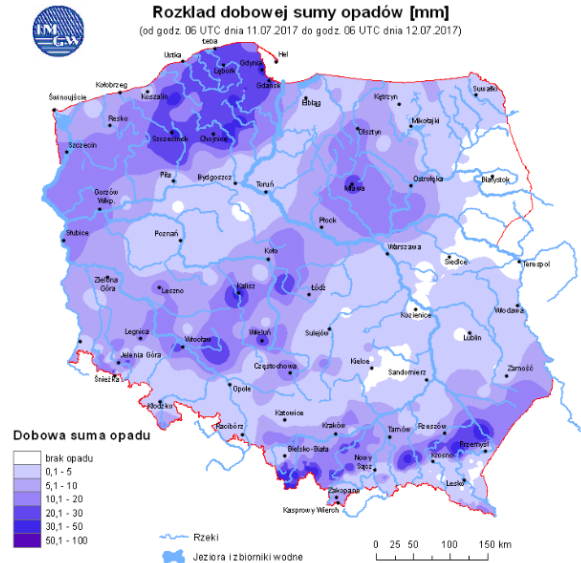

BIULETYN INFORMACYJNY NR 193/2017

za okres od 12.07.2017 r. od godz. 7.00 do 13.07.2017 r. do godz. 7.00

czwartek, dnia 13.07.2017 r.

Najważniejsze zdarzenia z minionej doby

1. **Maruszów** (powiat lipski) – wypadek drogowy, jedna ofiara śmiertelna.
2. **Brzeście** (powiat piaseczyński) – wypadek drogowy, dwie ofiary śmiertelne.

20 °C

Prędkość i kierunek wiatru

SW
2.5 m/s

Opad atmosferyczny

Poziomy jakości powietrza

- Bardzo dobry
- Dobry
- Umiarkowany
- Dostateczny
- Zły
- Bardzo zły

Więcej informacji o poziomach i indeksie jakości powietrza znajdziesz w zakładkach [Skala jakości powietrza](#) oraz [Indeks jakości powietrza](#)

* Ze względów technicznych mapa dynamiczna może działać wolniej.

INFORMACJE HYDROLOGICZNO - METEOROLOGICZNE

Stan wody w rzekach

Rozkład dobowej sumy opadów

Prognoza pogody dla Polski na dziś

Prognoza pogody dla Polski na jutro