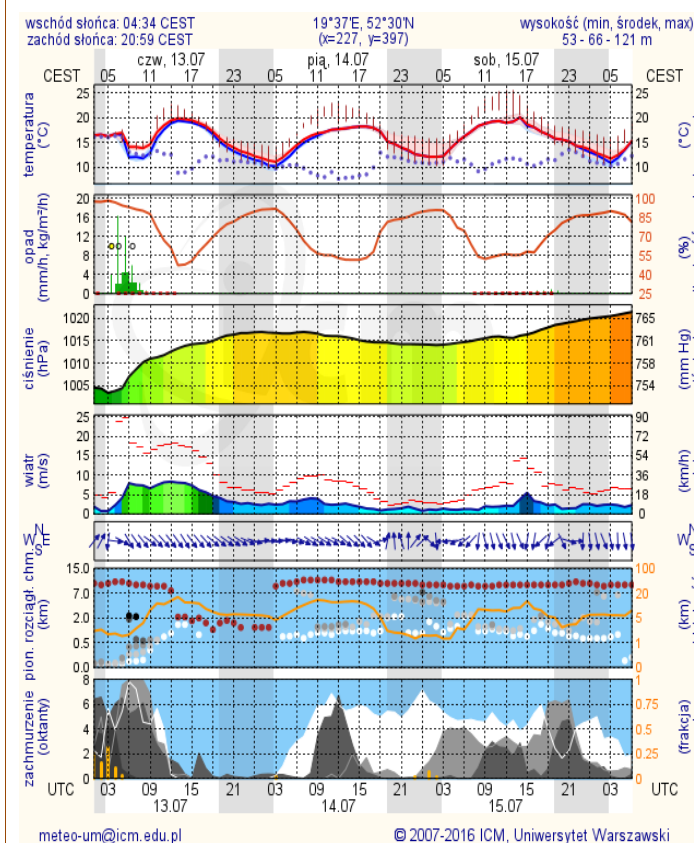

Prawdopodobieństwo: 80% (Silny wiatr)

1 OSTRZEŻENIE Nr 38
• Intensywne opady deszczu/1

Obszar: województwo mazowieckie
Ważność: od 2017-07-12 22:00:00 do 2017-07-13 12:00:00

Przebieg: Prognozuje się wystąpienie opadów deszczu o natężeniu umiarkowanym i silnym. Prognozowana wysokość opadów od 25 mm do 35 mm. Możliwe również burze. Strefa opadów przemieszczać się będzie z zachodu na wschód województwa, najsilniejsze opady prognozowane są w subregionie zachodnim i północnym.

Prawdopodobieństwo: 80% (Intensywne opady deszczu)

Uwagi: Brak.

METEOROGRAMY

dla głównych miast województwa mazowieckiego:

Warszawa

Radom

Płock

Ciechanów