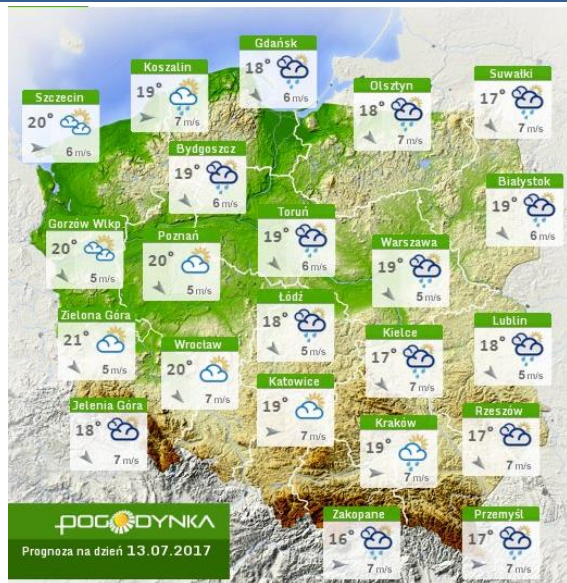

BIULETYN INFORMACYJNY NR 193/2017

za okres od 12.07.2017 r. od godz. 7.00 do 13.07.2017 r. do godz. 7.00

czwartek, dnia 13.07.2017 r.

Najważniejsze zdarzenia z minionej doby

1. **Maruszów** (powiat lipski) – wypadek drogowy, jedna ofiara śmiertelna.
2. **Brzeście** (powiat piaseczyński) – wypadek drogowy, dwie ofiary śmiertelne.

* Ze względów technicznych mapa dynamiczna może działać wolniej.

INFORMACJE HYDROLOGICZNO - METEOROLOGICZNE

Stan wody w rzekach

Rozkład dobowej sumy opadów

Prognoza pogody dla Polski na dziś

Prognoza pogody dla Polski na jutro

Zagrożenie pożarów lasów

Ostrzeżenia METEO/HYDRO

1 OSTRZEŻENIE Nr 39
• Silny wiatr/1

Obszar: województwo mazowieckie - subregion południowy
Ważność: od 2017-07-13 08:00:00 do 2017-07-13 15:00:00

Przebieg: Prognozuje się wystąpienie silnego wiatru o średniej prędkości od 20 km/h do 35 km/h, z pryzami do 80 km/h, z północnego zachodu.