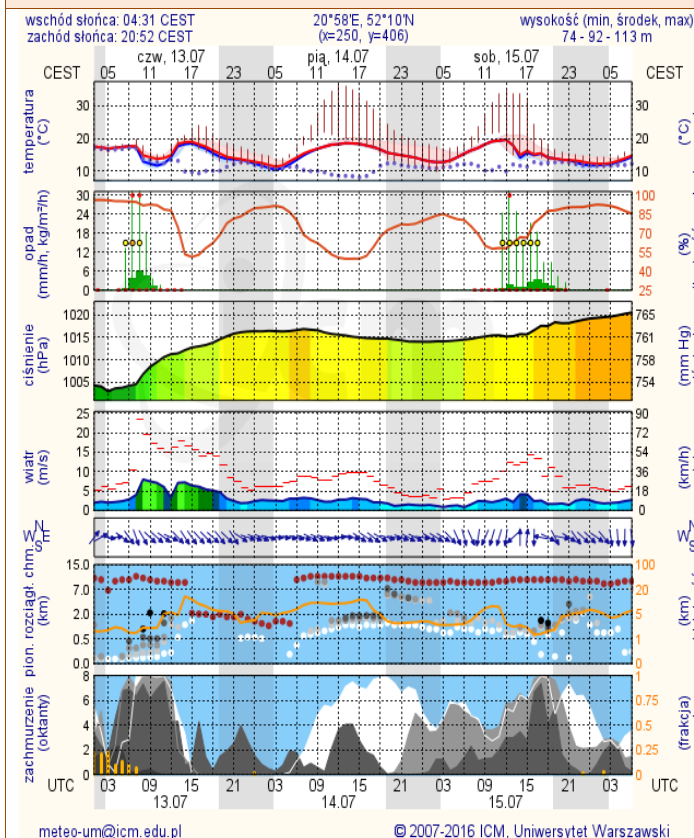

Prawdopodobieństwo: 80% (Silny wiatr)

1 OSTRZEŻENIE Nr 38
• Intensywne opady deszczu/1

Obszar: województwo mazowieckie
Ważność: od 2017-07-12 22:00:00 do 2017-07-13 12:00:00

Przebieg: Prognozuje się wystąpienie opadów deszczu o natężeniu umiarkowanym i silnym. Prognozowana wysokość opadów od 25 mm do 35 mm. Możliwe również burze. Strefa opadów przemieszczać się będzie z zachodu na wschód województwa, najsilniejsze opady prognozowane są w subregionie zachodnim i północnym.

Prawdopodobieństwo: 80% (Intensywne opady deszczu)

Uwagi: Brak.

METEOROGRAMY

dla głównych miast województwa mazowieckiego:

Warszawa

Radom

Płock

Ciechanów