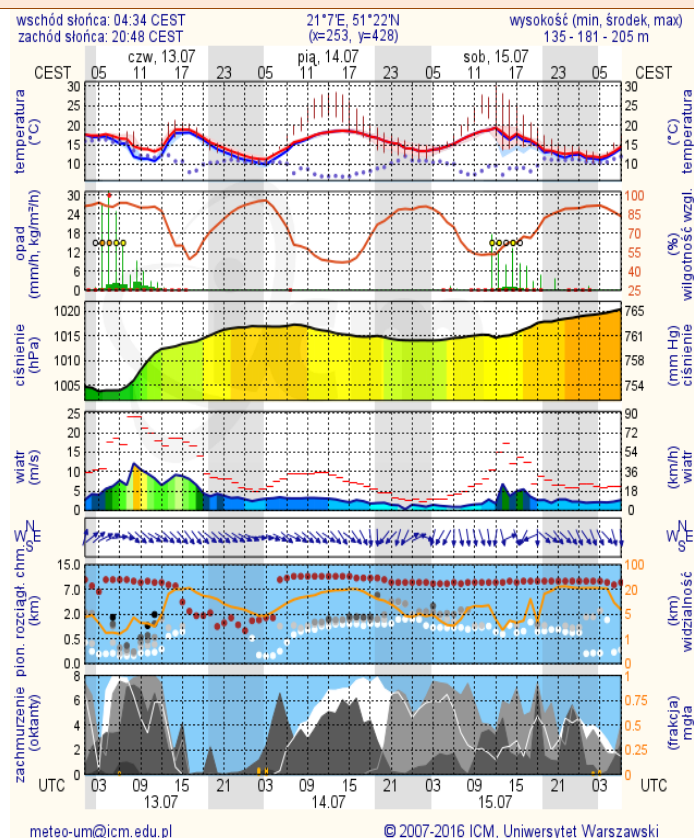

Prawdopodobieństwo: 80% (Silny wiatr)

1 OSTRZEŻENIE Nr 38
• Intensywne opady deszczu/1

Obszar: województwo mazowieckie
Ważność: od 2017-07-12 22:00:00 do 2017-07-13 12:00:00

Przebieg: Prognozuje się wystąpienie opadów deszczu o natężeniu umiarkowanym i silnym. Prognozowana wysokość opadów od 25 mm do 35 mm. Możliwe również burze. Strefa opadów przemieszczać się będzie z zachodu na wschód województwa, najsilniejsze opady prognozowane są w subregionie zachodnim i północnym.

Prawdopodobieństwo: 80% (Intensywne opady deszczu)

Uwagi: Brak.

METEOROGRAMY

dla głównych miast województwa mazowieckiego:

Warszawa

Radom

Płock

Ciechanów