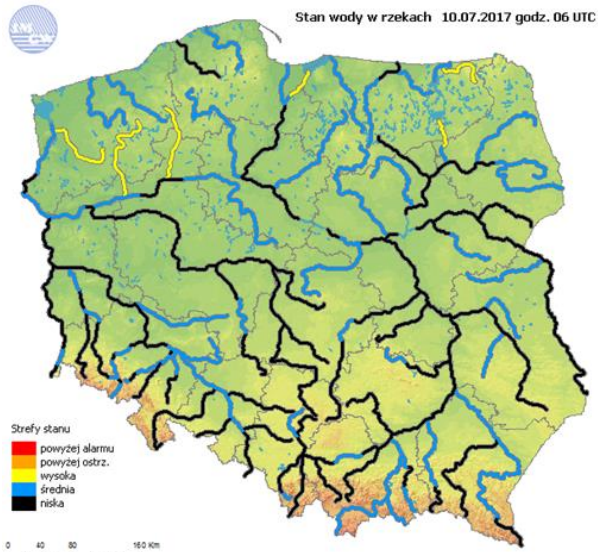

20 °C

Prędkość i kierunek wiatru

SW
2.5 m/s

Opad atmosferyczny

Poziomy jakości powietrza

- Bardzo dobry
- Dobry
- Umiarkowany
- Dostateczny
- Zły
- Bardzo zły

Więcej informacji o poziomach i indeksie jakości powietrza znajdziesz w zakładkach [Skala jakości powietrza](#) oraz [Indeks jakości powietrza](#)

* Ze względów technicznych mapa dynamiczna może działać wolniej.

INFORMACJE HYDROLOGICZNO - METEOROLOGICZNE

Stan wody w rzekach

Rozkład dobowej sumy opadów

Prognoza pogody dla Polski na dziś

Prognoza pogody dla Polski na jutro