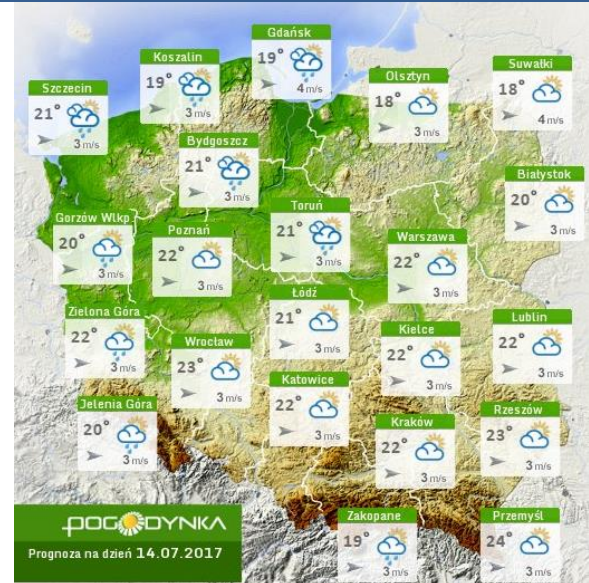

20 °C

Prędkość i kierunek wiatru

SW
2.5 m/s

Opad atmosferyczny

Poziomy jakości powietrza

- Bardzo dobry
- Dobry
- Umiarkowany
- Dostateczny
- Zły
- Bardzo zły

Więcej informacji o poziomach i indeksie jakości powietrza znajdziesz w zakładkach [Skala jakości powietrza](#) oraz [Indeks jakości powietrza](#)

* Ze względów technicznych mapa dynamiczna może działać wolniej.

INFORMACJE HYDROLOGICZNO - METEOROLOGICZNE

Stan wody w rzekach

Rozkład dobowej sumy opadów

Prognoza pogody dla Polski na dziś

Prognoza pogody dla Polski na jutro

Zagrożenie pożarów lasów

Ostrzeżenia METEO/HYDRO

1 OSTRZEŻENIE Nr 39
• Silny wiatr/1

Obszar: województwo mazowieckie - subregion południowy
Ważność: od 2017-07-13 08:00:00 do 2017-07-13 15:00:00

Przebieg: Prognozuje się wystąpienie silnego wiatru o średniej prędkości od 20 km/h do 35 km/h, z pryzami do 80 km/h, z północnego zachodu.