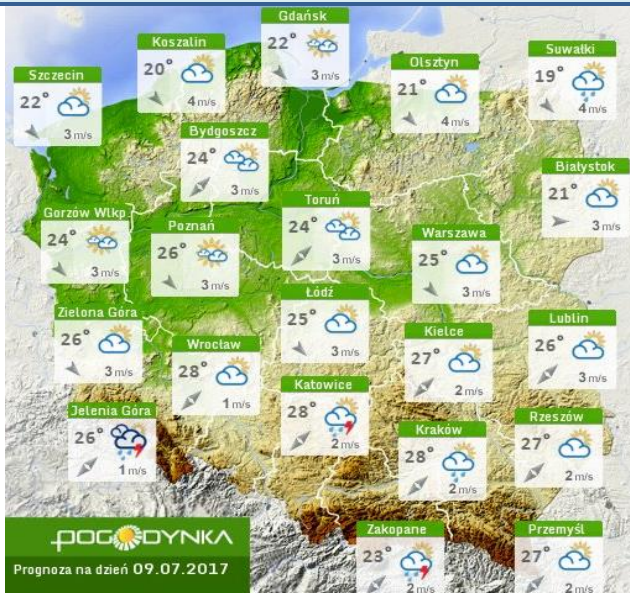

Prognoza pogody dla Polski na dziś