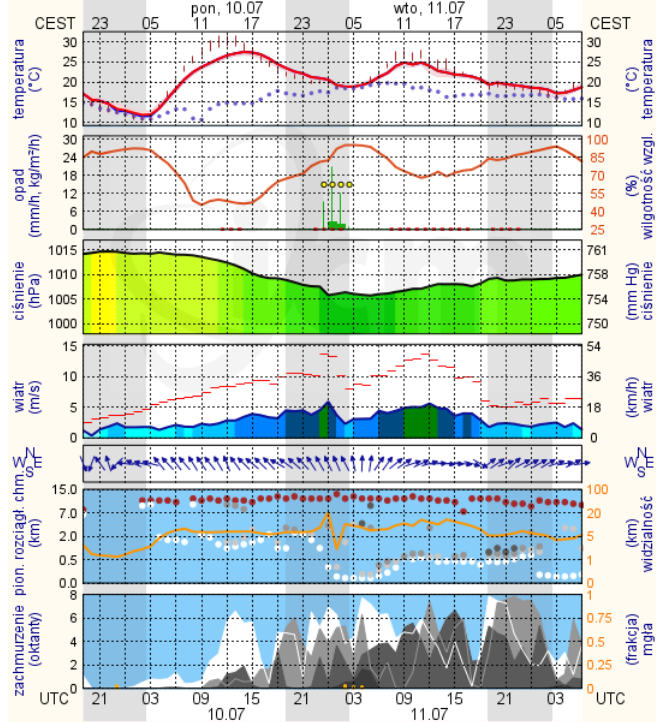

### Płock

### Ciechanów

## Ostrołęka

wschód słońca: 04:21 CEST  
zachód słońca: 20:58 CEST

21°29'E, 53°11'N  
(x=258, y=382)

wysokość (min, środek, max)  
90 - 95 - 122 m

meteo-um@icm.edu.pl

© 2007-2016 ICM, Uniwersytet Warszawski

## Siedlce

wschód słońca: 04:22 CEST  
zachód słońca: 20:50 CEST

22°12'E, 52°8'N  
(x=271, y=406)

wysokość (min, środek, max)  
149 - 164 - 183 m

meteo-um@icm.edu.pl

© 2007-2016 ICM, Uniwersytet Warszawski