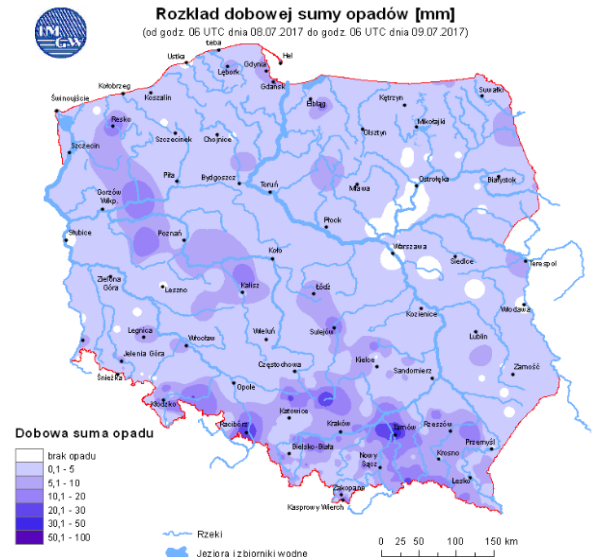

Rozkład dobowej sumy opadów