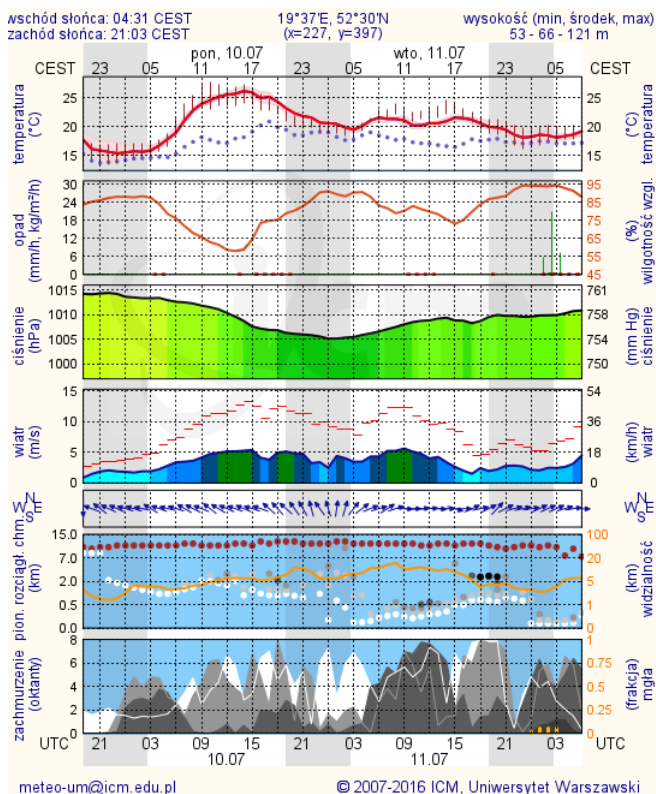

METEOGRAMY

dla głównych miast województwa mazowieckiego:

Warszawa

Radom

Płock

Ciechanów