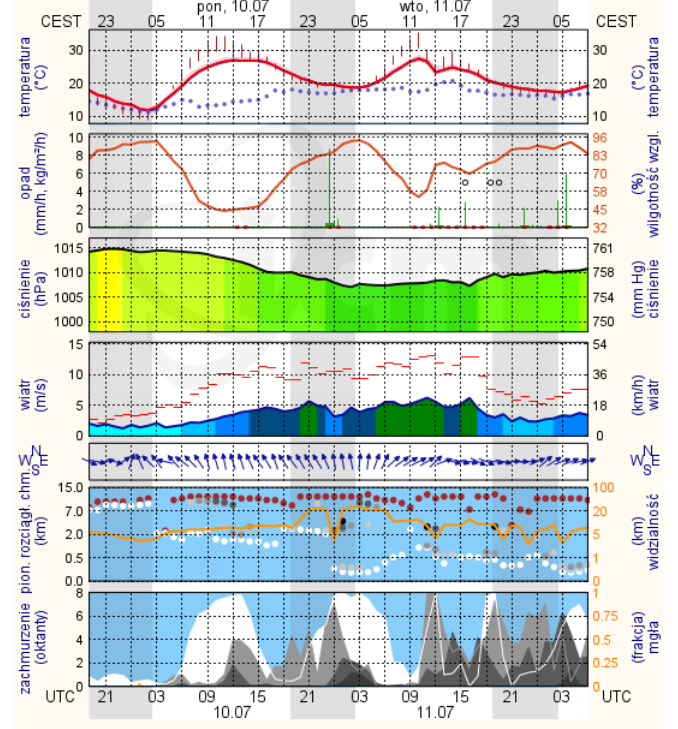

## Ostrołęka

wschód słońca: 04:21 CEST  
zachód słońca: 20:58 CEST

21°29'E, 53°11'N  
(x=258, y=382)

wysokość (min, środek, max)  
90 - 95 - 122 m

meteo-um@icm.edu.pl

© 2007-2016 ICM, Uniwersytet Warszawski

## Siedlce

wschód słońca: 04:22 CEST  
zachód słońca: 20:50 CEST

22°12'E, 52°8'N  
(x=271, y=406)

wysokość (min, środek, max)  
149 - 164 - 183 m

meteo-um@icm.edu.pl

© 2007-2016 ICM, Uniwersytet Warszawski