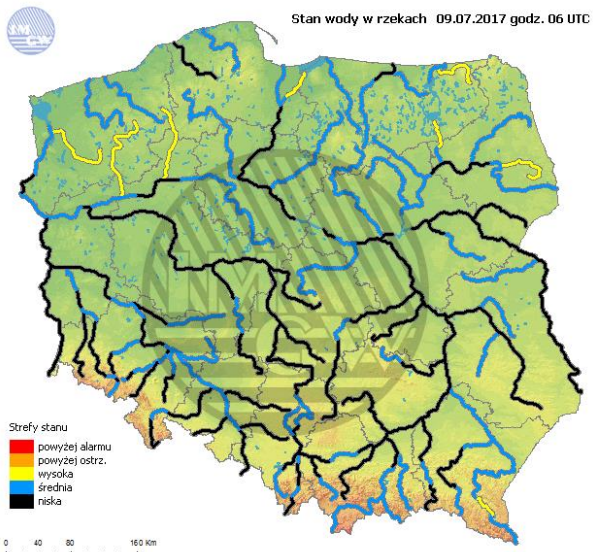

#### Warunki meteorologiczne

Temperatura powietrza

17 °C

Prędkość i kierunek wiatru

SE  
1.9 m/s

Opad atmosferyczny

#### Poziomy jakości powietrza

Bardzo dobry

Dobry

Umiarkowany

Dostateczny

Zły

Bardzo zły

Więcej informacji o poziomach i indeksie jakości powietrza znajdziesz w zakładkach [Skala jakości powietrza](#) oraz [Indeks jakości powietrza](#)

## Stan wody w rzekach