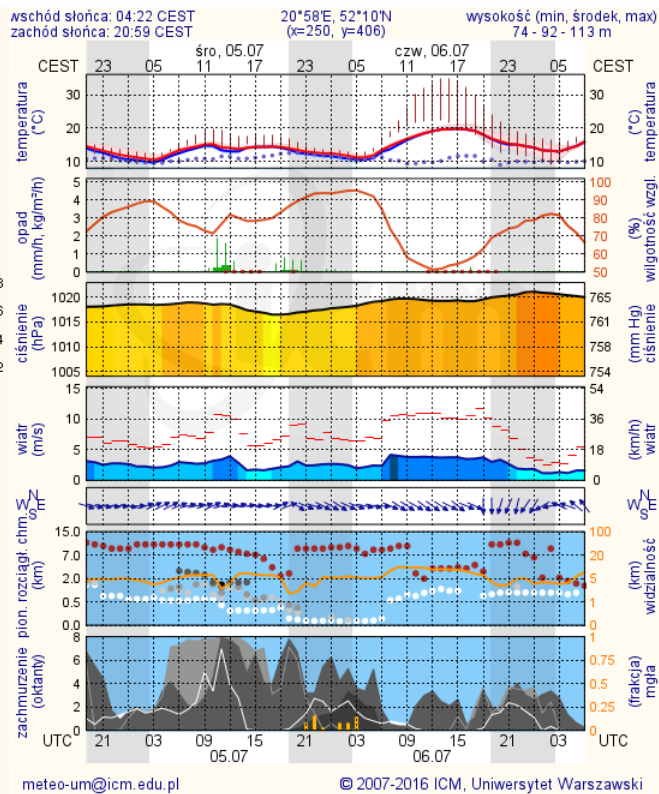

ZESTAWIENIE DANYCH STATYSTYCZNYCH Za okres: 04 – 05.07.2017 R.

	KOMENDA STOŁECZNA POLICJI	W analizowanym okresie	Od początku roku
	1) Odnotowano wypadków	15	1307
	2) Ofiary śmiertelne w wypadkach drogowych/ kolejowych/ lotniczych	0/0/0	54/9/0
	3) Osoby ranne w wypadkach drogowych/kolejowych/lotniczych	16/0/0	1476/5/0
	4) Utonięcia /wylądzenia	0/0	6/6
	KOMENDA WOJEWÓDZKA POLICJI	W analizowanym okresie	Od początku roku
	1) Odnotowano wypadków	6	952
	2) Ofiary śmiertelne w wypadkach drogowych/ kolejowych/ lotniczych	1/0/0	93/2/2
	3) Osoby ranne w wypadkach drogowych/kolejowych/lotniczych	5/0/0	1176/4/2
	4) Utonięcia/wylądzenia	0/0	11/2
	KOMENDA WOJEWÓDZKA PAŃSTWOWEJ STRAŻY POŻARNEJ	W analizowanym okresie	Od początku roku
	1) Liczba pożarów	18	10454
	2) Ofiary śmiertelne w pożarach/zaczadzenia	0/0	32/5
	3) Osoby ranne w pożarach/zatrute, CO	0/0	201/8
	NADWIŚLAŃSKI ODDZIAŁ STRAŻY GRANICZNEJ	W dniu 04.07.2017	Od 01.01.2017
	1) Ruch graniczny: schengen/non-schengen	41625/23064	6057885/2955257
	2) Złożone wnioski o nadanie statusu uchodźcy	4	394
	3) Cudzoziemcy, którym odmówiono wjazdu do RP/zatrzymano	1/5	290/736

Temperatura powietrza

15 °C

Prędkość i kierunek wiatru

W
3.9 m/s

Opad atmosferyczny

Poziomy jakości powietrza

Bardzo dobry
Dobry
Umiarkowany
Dostateczny
Zły
Bardzo zły

Więcej informacji o poziomach i indeksie jakości powietrza znajdziesz w zakładkach [Skala jakości powietrza](#) oraz [Indeks jakości powietrza](#)

INFORMACJE HYDROLOGICZNO - METEOROLOGICZNE

Stan wody w rzekach

Rozkład dobowej sumy opadów

Prognoza pogody dla Polski na dziś

Prognoza pogody dla Polski na jutro

Zagrożenie pożarowe lasów

Ostrzeżenia METEO/HYDRO

BRAK

METEOROGRAMY dla głównych miast województwa mazowieckiego:

Warszawa

Radom

Płock

Ciechanów

Ostrołęka

Siedlce