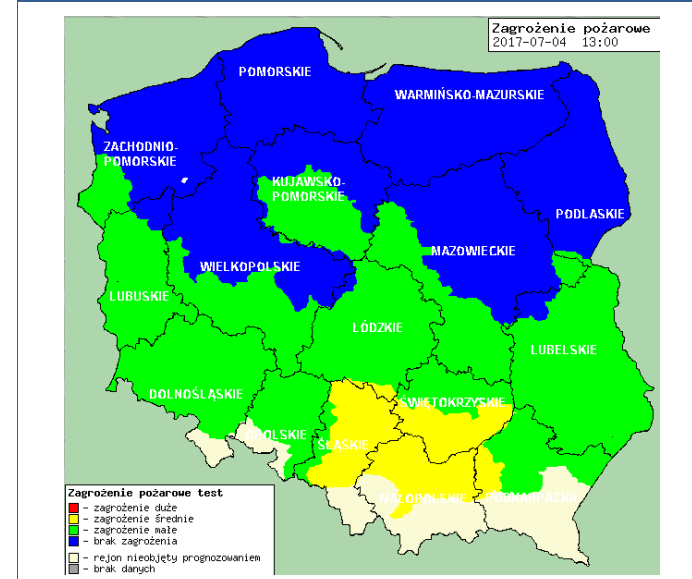

ZESTAWIENIE DANYCH STATYSTYCZNYCH Za okres: 04 – 05.07.2017 R.

	KOMENDA STOŁECZNA POLICJI	W analizowanym okresie	Od początku roku
	1) Odnotowano wypadków	15	1307
	2) Ofiary śmiertelne w wypadkach drogowych/ kolejowych/ lotniczych	0/0/0	54/9/0
	3) Osoby ranne w wypadkach drogowych/kolejowych/lotniczych	16/0/0	1476/5/0
	4) Utonięcia /wylądzenia	0/0	6/6
	KOMENDA WOJEWÓDZKA POLICJI	W analizowanym okresie	Od początku roku
	1) Odnotowano wypadków	6	952
	2) Ofiary śmiertelne w wypadkach drogowych/ kolejowych/ lotniczych	1/0/0	93/2/2
	3) Osoby ranne w wypadkach drogowych/kolejowych/lotniczych	5/0/0	1176/4/2
	4) Utonięcia/wylądzenia	0/0	11/2
	KOMENDA WOJEWÓDZKA PAŃSTWOWEJ STRAŻY POŻARNEJ	W analizowanym okresie	Od początku roku
	1) Liczba pożarów	18	10454
	2) Ofiary śmiertelne w pożarach/zaczadzenia	0/0	32/5
	3) Osoby ranne w pożarach/zatrute, CO	0/0	201/8
	NADWIŚLAŃSKI ODDZIAŁ STRAŻY GRANICZNEJ	W dniu 04.07.2017	Od 01.01.2017
	1) Ruch graniczny: schengen/non-schengen	41625/23064	6057885/2955257
	2) Złożone wnioski o nadanie statusu uchodźcy	4	394
	3) Cudzoziemcy, którym odmówiono wjazdu do RP/zatrzymano	1/5	290/736

Temperatura powietrza

15 °C

Prędkość i kierunek wiatru

W
3.9 m/s

Opad atmosferyczny

Poziomy jakości powietrza

Bardzo dobry
Dobry
Umiarkowany
Dostateczny
Zły
Bardzo zły

Więcej informacji o poziomach i indeksie jakości powietrza znajdziesz w zakładkach [Skala jakości powietrza](#) oraz [Indeks jakości powietrza](#)

INFORMACJE HYDROLOGICZNO - METEOROLOGICZNE

Stan wody w rzekach

Rozkład dobowej sumy opadów

Prognoza pogody dla Polski na dziś

Prognoza pogody dla Polski na jutro

Zagrożenie pożarowe lasów

Ostrzeżenia METEO/HYDRO

BRAK

METEOROGRAMY dla głównych miast województwa mazowieckiego:

Warszawa

Radom

Płock

Ciechanów

Ostrołęka

Siedlce