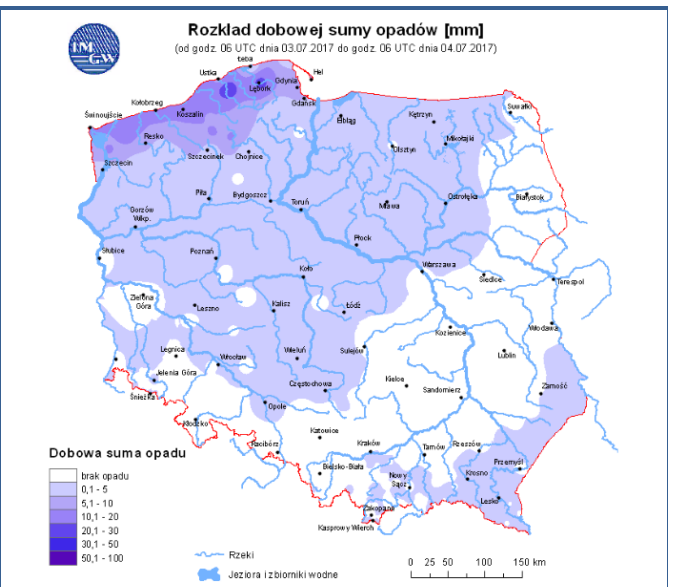

Prognoza pogody dla Polski na dziś

Prognoza pogody dla Polski na jutro

Zagrożenie pożarowe lasów

Ostrzeżenia METEO/HYDRO

BRAK

METEOROGRAMY dla głównych miast województwa mazowieckiego: