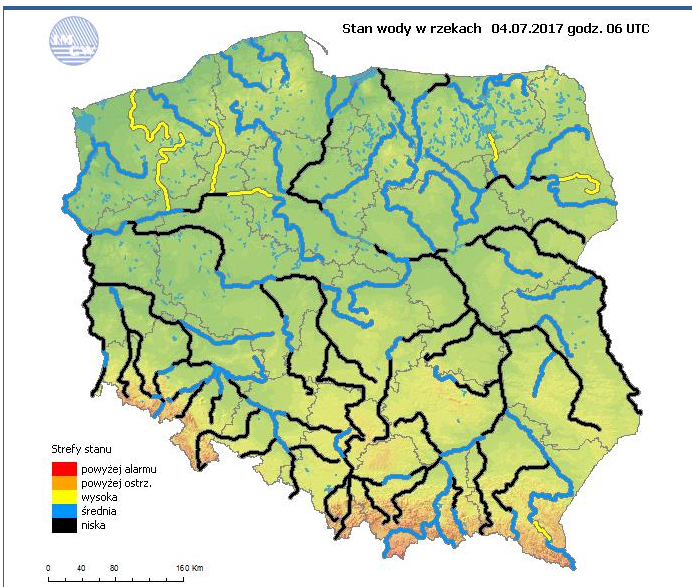

Prognoza pogody dla Polski na dziś

Prognoza pogody dla Polski na jutro

Zagrożenie pożarowe lasów

Ostrzeżenia METEO/HYDRO

BRAK

METEOROGRAMY dla głównych miast województwa mazowieckiego: