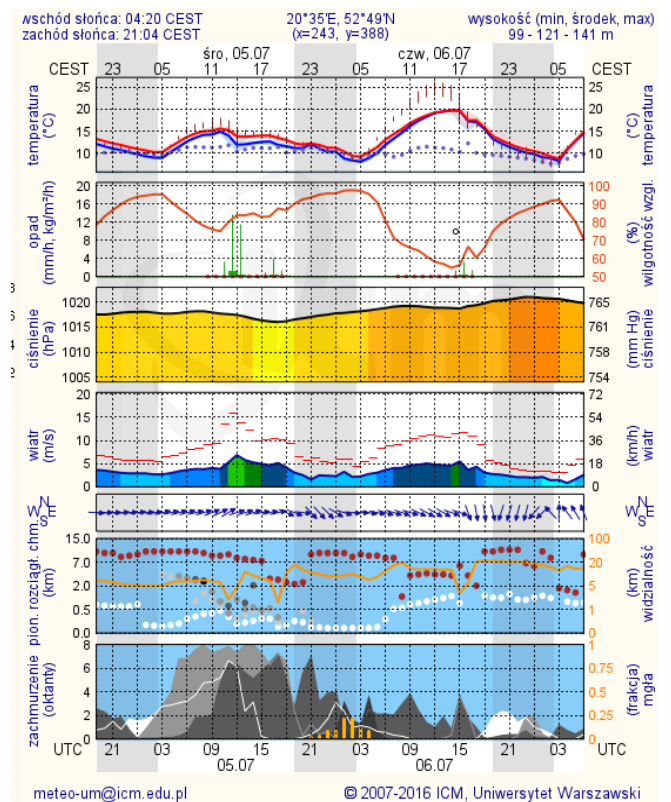

ZESTAWIENIE DANYCH STATYSTYCZNYCH Za okres: 04 – 05.07.2017 R.

	KOMENDA STOŁECZNA POLICJI	W analizowanym okresie	Od początku roku
	1) Odnotowano wypadków	15	1307
	2) Ofiary śmiertelne w wypadkach drogowych/ kolejowych/ lotniczych	0/0/0	54/9/0
	3) Osoby ranne w wypadkach drogowych/kolejowych/lotniczych	16/0/0	1476/5/0
	4) Utonięcia /wylądzenia	0/0	6/6
	KOMENDA WOJEWÓDZKA POLICJI	W analizowanym okresie	Od początku roku
	1) Odnotowano wypadków	6	952
	2) Ofiary śmiertelne w wypadkach drogowych/ kolejowych/ lotniczych	1/0/0	93/2/2
	3) Osoby ranne w wypadkach drogowych/kolejowych/lotniczych	5/0/0	1176/4/2
	4) Utonięcia/wylądzenia	0/0	11/2
	KOMENDA WOJEWÓDZKA PAŃSTWOWEJ STRAŻY POŻARNEJ	W analizowanym okresie	Od początku roku
	1) Liczba pożarów	18	10454
	2) Ofiary śmiertelne w pożarach/zaczadzenia	0/0	32/5
	3) Osoby ranne w pożarach/zatrute, CO	0/0	201/8
	NADWIŚLAŃSKI ODDZIAŁ STRAŻY GRANICZNEJ	W dniu 04.07.2017	Od 01.01.2017
	1) Ruch graniczny: schengen/non-schengen	41625/23064	6057885/2955257
	2) Złożone wnioski o nadanie statusu uchodźcy	4	394
	3) Cudzoziemcy, którym odmówiono wjazdu do RP/zatrzymano	1/5	290/736

Temperatura powietrza

15 °C

Prędkość i kierunek wiatru

W
3.9 m/s

Opad atmosferyczny

Poziomy jakości powietrza

Bardzo dobry
Dobry
Umiarkowany
Dostateczny
Zły
Bardzo zły

Więcej informacji o poziomach i indeksie jakości powietrza znajdziesz w zakładkach [Skala jakości powietrza](#) oraz [Indeks jakości powietrza](#)

INFORMACJE HYDROLOGICZNO - METEOROLOGICZNE

Stan wody w rzekach

Rozkład dobowej sumy opadów

Prognoza pogody dla Polski na dziś

Prognoza pogody dla Polski na jutro

Zagrożenie pożarowe lasów

Ostrzeżenia METEO/HYDRO

BRAK

METEOROGRAMY dla głównych miast województwa mazowieckiego:

Warszawa

Radom

Płock

Ciechanów

Ostrołęka

Siedlce