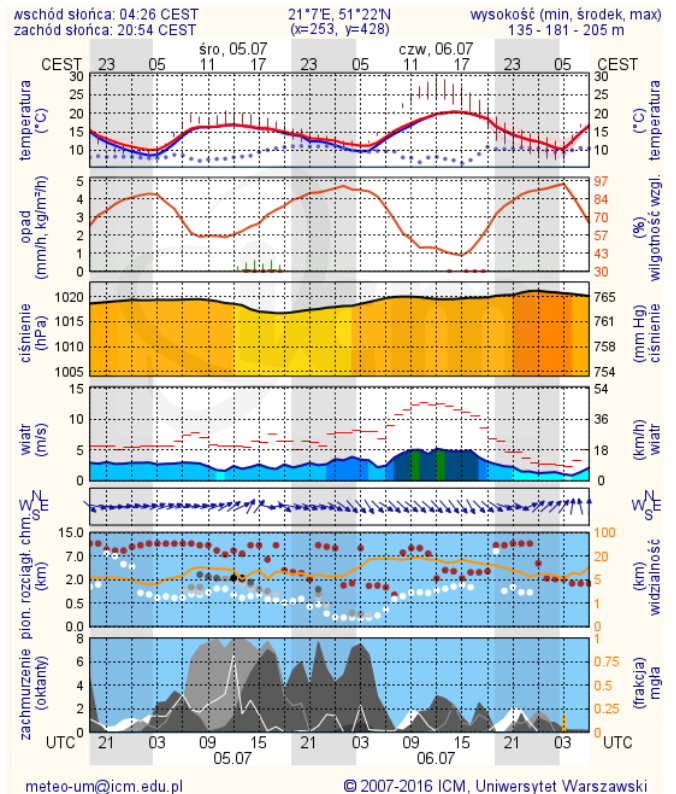

Temperatura powietrza

15 °C

Prędkość i kierunek wiatru

W
3.9 m/s

Opad atmosferyczny

Poziomy jakości powietrza

Bardzo dobry
Dobry
Umiarkowany
Dostateczny
Zły
Bardzo zły

Więcej informacji o poziomach i indeksie jakości powietrza znajdziesz w zakładkach [Skala jakości powietrza](#) oraz [Indeks jakości powietrza](#)

INFORMACJE HYDROLOGICZNO - METEOROLOGICZNE

Stan wody w rzekach

Rozkład dobowej sumy opadów

Prognoza pogody dla Polski na dziś

Prognoza pogody dla Polski na jutro

Zagrożenie pożarowe lasów

Ostrzeżenia METEO/HYDRO

BRAK

METEOROGRAMY dla głównych miast województwa mazowieckiego:

Warszawa

Radom

Płock

Ciechanów

Ostrołęka

Siedlce