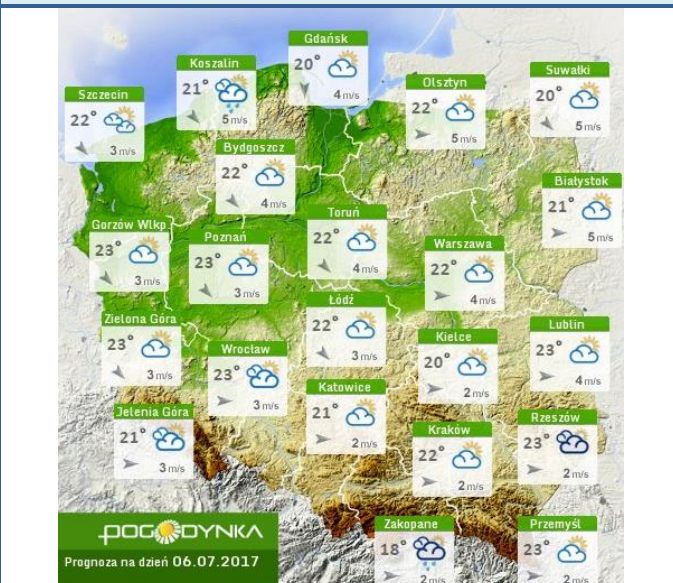

BIULETYN INFORMACYJNY NR 185/2017

za okres od 04.07.2017 r. od godz. 7.00 do 05.07.2017 r. do godz. 7.00

środa, dnia 05.07.2017 r.

Najważniejsze zdarzenia z minionej doby

1. **RCB:** NASK - Informacja na temat ponownego wykorzystania podatności Eternal Blue.
2. Rozporządzenie Porządkowe Nr 8 Wojewody Mazowieckiego.
3. Awaria zasilania - przerwa w ruchu pociągów.
4. **Radom** – wypadek drogowy, jedna ofiara śmiertelna.

ZESTAWIENIE DANYCH STATYSTYCZNYCH Za okres: 04 – 05.07.2017 R.

	KOMENDA STOŁECZNA POLICJI	W analizowanym okresie	Od początku roku
	1) Odnotowano wypadków	15	1307
	2) Ofiary śmiertelne w wypadkach drogowych/ kolejowych/ lotniczych	0/0/0	54/9/0
	3) Osoby ranne w wypadkach drogowych/kolejowych/lotniczych	16/0/0	1476/5/0
	4) Utonięcia /wylądzenia	0/0	6/6
	KOMENDA WOJEWÓDZKA POLICJI	W analizowanym okresie	Od początku roku
	1) Odnotowano wypadków	6	952
	2) Ofiary śmiertelne w wypadkach drogowych/ kolejowych/ lotniczych	1/0/0	93/2/2
	3) Osoby ranne w wypadkach drogowych/kolejowych/lotniczych	5/0/0	1176/4/2
	4) Utonięcia/wylądzenia	0/0	11/2
	KOMENDA WOJEWÓDZKA PAŃSTWOWEJ STRAŻY POŻARNEJ	W analizowanym okresie	Od początku roku
	1) Liczba pożarów	18	10454
	2) Ofiary śmiertelne w pożarach/zaczadzenia	0/0	32/5
	3) Osoby ranne w pożarach/zatrute, CO	0/0	201/8
	NADWIŚLAŃSKI ODDZIAŁ STRAŻY GRANICZNEJ	W dniu 04.07.2017	Od 01.01.2017
	1) Ruch graniczny: schengen/non-schengen	41625/23064	6057885/2955257
	2) Złożone wnioski o nadanie statusu uchodźcy	4	394
	3) Cudzoziemcy, którym odmówiono wjazdu do RP/zatrzymano	1/5	290/736

INFORMACJE HYDROLOGICZNO - METEOROLOGICZNE

Stan wody w rzekach

Rozkład dobowej sumy opadów

Prognoza pogody dla Polski na dziś

Prognoza pogody dla Polski na jutro

Zagrożenie pożarowe lasów

Ostrzeżenia METEO/HYDRO

BRAK

METEOROGRAMY dla głównych miast województwa mazowieckiego:

Warszawa

Radom

Płock

Ciechanów

Ostrołęka

Siedlce