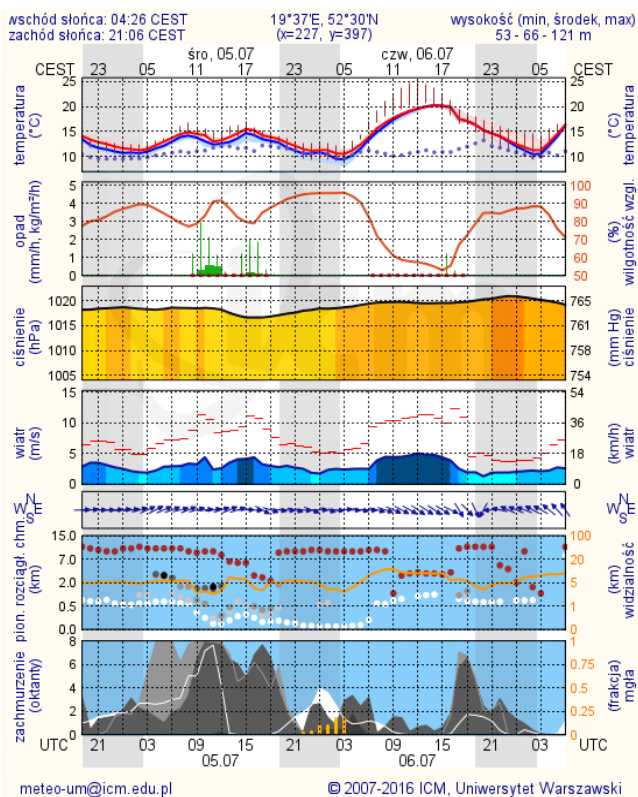

ZESTAWIENIE DANYCH STATYSTYCZNYCH Za okres: 04 – 05.07.2017 R.

	KOMENDA STOŁECZNA POLICJI	W analizowanym okresie	Od początku roku
	1) Odnotowano wypadków	15	1307
	2) Ofiary śmiertelne w wypadkach drogowych/ kolejowych/ lotniczych	0/0/0	54/9/0
	3) Osoby ranne w wypadkach drogowych/kolejowych/lotniczych	16/0/0	1476/5/0
	4) Utonięcia /wylądzenia	0/0	6/6
	KOMENDA WOJEWÓDZKA POLICJI	W analizowanym okresie	Od początku roku
	1) Odnotowano wypadków	6	952
	2) Ofiary śmiertelne w wypadkach drogowych/ kolejowych/ lotniczych	1/0/0	93/2/2
	3) Osoby ranne w wypadkach drogowych/kolejowych/lotniczych	5/0/0	1176/4/2
	4) Utonięcia/wylądzenia	0/0	11/2
	KOMENDA WOJEWÓDZKA PAŃSTWOWEJ STRAŻY POŻARNEJ	W analizowanym okresie	Od początku roku
	1) Liczba pożarów	18	10454
	2) Ofiary śmiertelne w pożarach/zaczadzenia	0/0	32/5
	3) Osoby ranne w pożarach/zatrute, CO	0/0	201/8
	NADWIŚLAŃSKI ODDZIAŁ STRAŻY GRANICZNEJ	W dniu 04.07.2017	Od 01.01.2017
	1) Ruch graniczny: schengen/non-schengen	41625/23064	6057885/2955257
	2) Złożone wnioski o nadanie statusu uchodźcy	4	394
	3) Cudzoziemcy, którym odmówiono wjazdu do RP/zatrzymano	1/5	290/736

Temperatura powietrza

15 °C

Prędkość i kierunek wiatru

W
3.9 m/s

Opad atmosferyczny

Poziomy jakości powietrza

Bardzo dobry
Dobry
Umiarkowany
Dostateczny
Zły
Bardzo zły

Więcej informacji o poziomach i indeksie jakości powietrza znajdziesz w zakładkach [Skala jakości powietrza](#) oraz [Indeks jakości powietrza](#)

INFORMACJE HYDROLOGICZNO - METEOROLOGICZNE

Stan wody w rzekach

Rozkład dobowej sumy opadów

Prognoza pogody dla Polski na dziś

Prognoza pogody dla Polski na jutro

Zagrożenie pożarowe lasów

Ostrzeżenia METEO/HYDRO

BRAK

METEOROGRAMY dla głównych miast województwa mazowieckiego:

Warszawa

Radom

Płock

Ciechanów

Ostrołęka

Siedlce