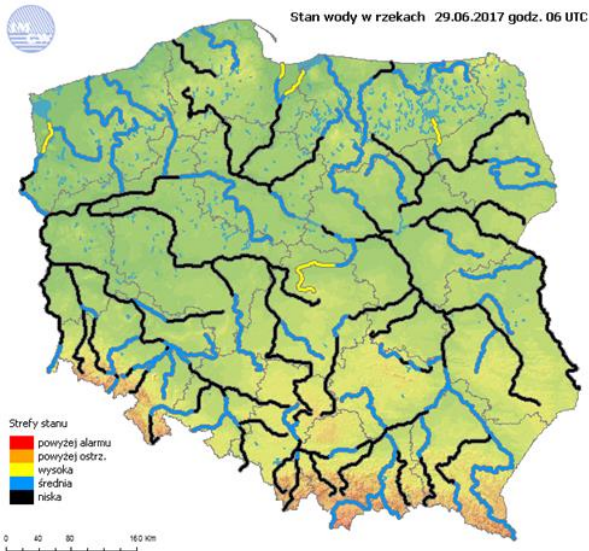

Stan wody w rzekach