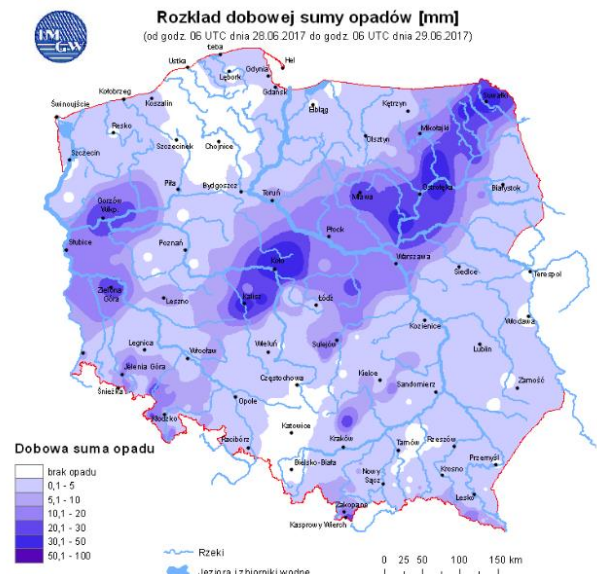

Rozkład dobowej sumy opadów