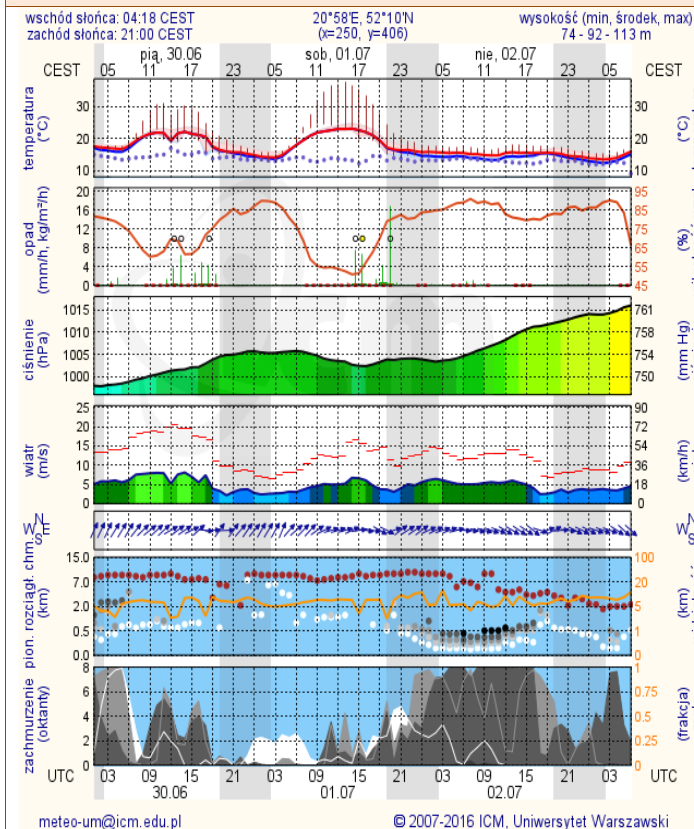

BIULETYN INFORMACYJNY NR 180/2017

za okres od 29.06.2017 r. od godz. 7.00 do 30.06.2017 r. do godz. 7.00

piątek, dnia 30.06.2017 r.

Najważniejsze zdarzenia z minionej doby

1. Gózd (powiat otwocki) – wypadek drogowy, 3 ofiary śmiertelne.

19 °C

Prędkość i kierunek wiatru

SW 6.8 m/s

Opad atmosferyczny

Poziomy jakości powietrza

- Bardzo dobry
- Dobry
- Umiarkowany
- Dostateczny
- Zły
- Bardzo zły

Więcej informacji o poziomach i indeksie jakości powietrza znajdziesz w zakładkach [Skala jakości powietrza](#) oraz [Indeks jakości powietrza](#)

Stan wody w rzekach

Rozkład dobowej sumy opadów

Prognoza pogody dla Polski na dziś

Prognoza pogody dla Polski na jutro

Zagrożenie pożarowe lasów

Ostrzeżenia METEO/HYDRO

BRAK

METEOROGRAMY

dla głównych miast województwa mazowieckiego:

Warszawa

Radom

Płock

Ciechanów

Ostrołęka

Siedlce