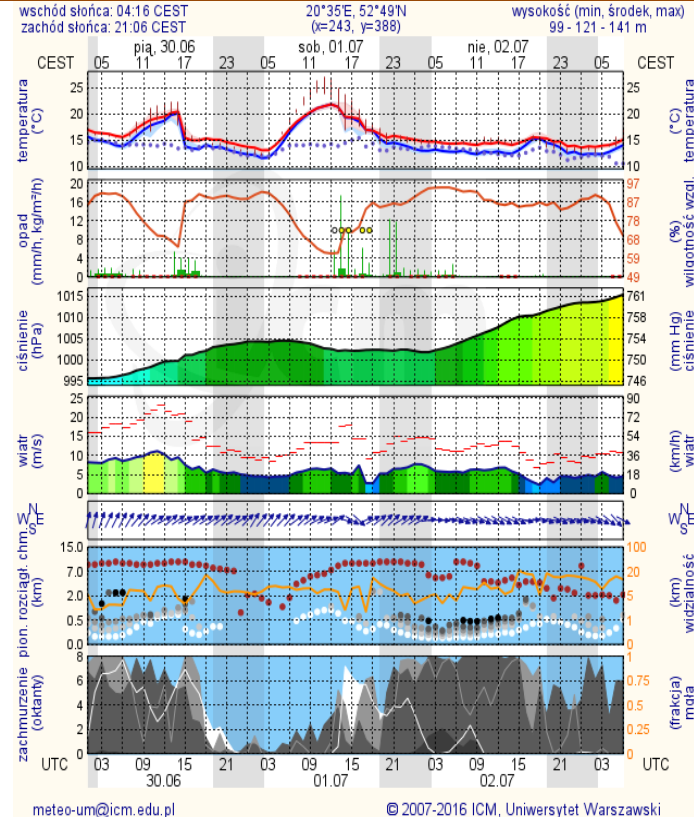

BIULETYN INFORMACYJNY NR 180/2017

za okres od 29.06.2017 r. od godz. 7.00 do 30.06.2017 r. do godz. 7.00

piątek, dnia 30.06.2017 r.

Najważniejsze zdarzenia z minionej doby

1. Gózd (powiat otwocki) – wypadek drogowy, 3 ofiary śmiertelne.

ZESTAWIENIE DANYCH STATYSTYCZNYCH

za okres: 29.06. – 30.06.2017 r.

	KOMENDA STOŁECZNA POLICJI	W analizowanym okresie	Od początku roku
	1) Odnotowano wypadków	6	1255
	2) Ofiary śmiertelne w wypadkach drogowych/ kolejowych/ lotniczych	3/0/0	53/9/0
	3) Osoby ranne w wypadkach drogowych/kolejowych/lotniczych	9/0/0	1424/5/0
	4) Utonięcia /wychłodzenia	0/0	6/6
	KOMENDA WOJEWÓDZKA POLICJI	W analizowanym okresie	Od początku roku
	1) Odnotowano wypadków	8	919
	2) Ofiary śmiertelne w wypadkach drogowych/ kolejowych/ lotniczych	0/0/0	92/2/2
	3) Osoby ranne w wypadkach drogowych/kolejowych/lotniczych	9/0/0	1130/4/2
	4) Utonięcia/wychłodzenia	0/0	11/2
	KOMENDA WOJEWÓDZKA PAŃSTWOWEJ STRAŻY POŻARNEJ	W analizowanym okresie	Od początku roku
	1) Liczba pożarów	36	10295
	2) Ofiary śmiertelne w pożarach/zaczadzenia	0/0	32/5
	3) Osoby ranne w pożarach/zatrute CO	0/0	196/8
	NADWIŚLAŃSKI ODDZIAŁ STRAŻY GRANICZNEJ	W dniu 29.06.2017	Od 01.01.2017
	1) Ruch graniczny: schengen/non-schengen	42082/25009	5830527/2844997
	2) Złożone wnioski o nadanie statusu uchodźcy	4	384
	3) Cudzoziemcy, którym odmówiono wjazdu do RP/zatrzymano	2/4	288/717

Stan wody w rzekach

Rozkład dobowej sumy opadów

Prognoza pogody dla Polski na dziś

Prognoza pogody dla Polski na jutro

Zagrożenie pożarowe lasów

Ostrzeżenia METEO/HYDRO

BRAK

METEOROGRAMY

dla głównych miast województwa mazowieckiego:

Warszawa

Radom

Płock

Ciechanów

Ostrołęka

Siedlce