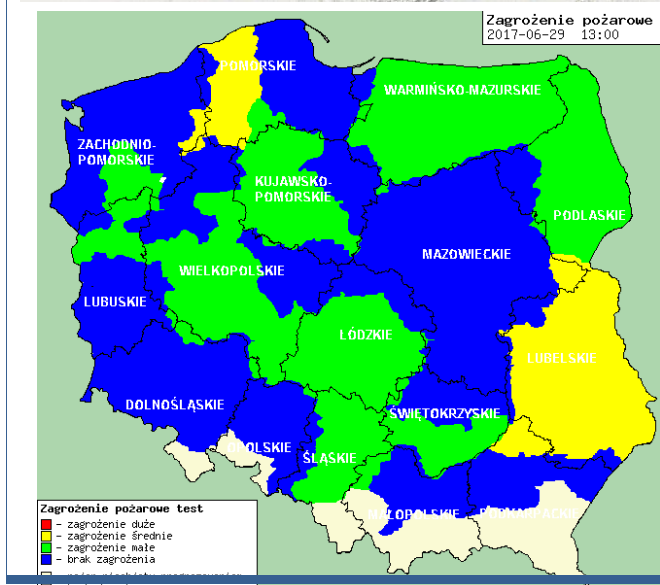

BIULETYN INFORMACYJNY NR 180/2017

za okres od 29.06.2017 r. od godz. 7.00 do 30.06.2017 r. do godz. 7.00

piątek, dnia 30.06.2017 r.

Najważniejsze zdarzenia z minionej doby

1. Gózd (powiat otwocki) – wypadek drogowy, 3 ofiary śmiertelne.

ZESTAWIENIE DANYCH STATYSTYCZNYCH

za okres: 29.06. – 30.06.2017 r.

	KOMENDA STOŁECZNA POLICJI	W analizowanym okresie	Od początku roku
	1) Odnotowano wypadków	6	1255
	2) Ofiary śmiertelne w wypadkach drogowych/ kolejowych/ lotniczych	3/0/0	53/9/0
	3) Osoby ranne w wypadkach drogowych/kolejowych/lotniczych	9/0/0	1424/5/0
	4) Utonięcia /wychłodzenia	0/0	6/6
	KOMENDA WOJEWÓDZKA POLICJI	W analizowanym okresie	Od początku roku
	1) Odnotowano wypadków	8	919
	2) Ofiary śmiertelne w wypadkach drogowych/ kolejowych/ lotniczych	0/0/0	92/2/2
	3) Osoby ranne w wypadkach drogowych/kolejowych/lotniczych	9/0/0	1130/4/2
	4) Utonięcia/wychłodzenia	0/0	11/2
	KOMENDA WOJEWÓDZKA PAŃSTWOWEJ STRAŻY POŻARNEJ	W analizowanym okresie	Od początku roku
	1) Liczba pożarów	36	10295
	2) Ofiary śmiertelne w pożarach/zaczadzenia	0/0	32/5
	3) Osoby ranne w pożarach/zatrute CO	0/0	196/8
	NADWIŚLAŃSKI ODDZIAŁ STRAŻY GRANICZNEJ	W dniu 29.06.2017	Od 01.01.2017
	1) Ruch graniczny: schengen/non-schengen	42082/25009	5830527/2844997
	2) Złożone wnioski o nadanie statusu uchodźcy	4	384
	3) Cudzoziemcy, którym odmówiono wjazdu do RP/zatrzymano	2/4	288/717

Stan wody w rzekach

Rozkład dobowej sumy opadów

Prognoza pogody dla Polski na dziś

Prognoza pogody dla Polski na jutro

Zagrożenie pożarowe lasów

Ostrzeżenia METEO/HYDRO

BRAK

METEOROGRAMY

dla głównych miast województwa mazowieckiego:

Warszawa

Radom

Płock

Ciechanów

Ostrołęka

Siedlce