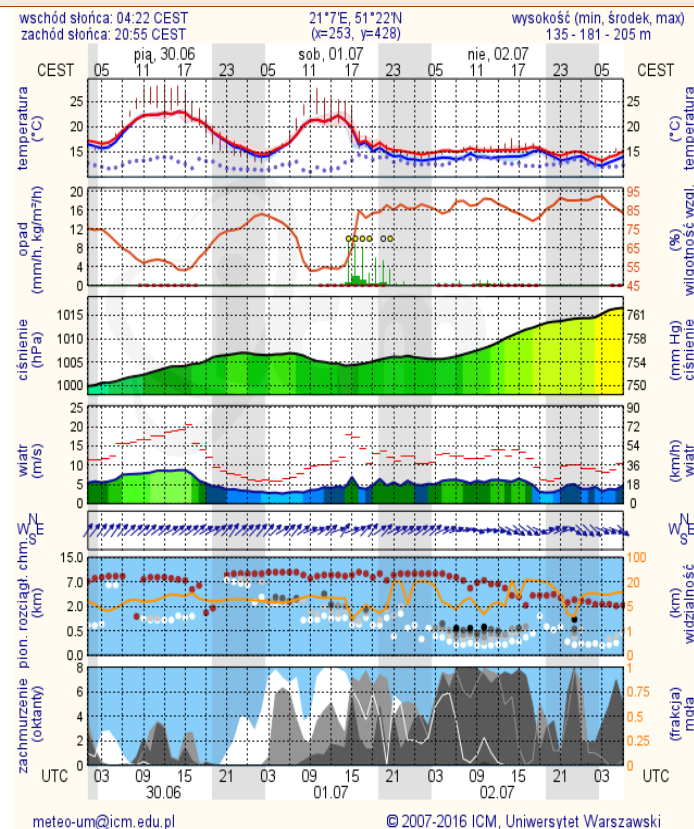

BIULETYN INFORMACYJNY NR 180/2017

za okres od 29.06.2017 r. od godz. 7.00 do 30.06.2017 r. do godz. 7.00

piątek, dnia 30.06.2017 r.

Najważniejsze zdarzenia z minionej doby

1. Gózd (powiat otwocki) – wypadek drogowy, 3 ofiary śmiertelne.

19 °C

Prędkość i kierunek wiatru

SW 6.8 m/s

Opad atmosferyczny

Poziomy jakości powietrza

- Bardzo dobry
- Dobry
- Umiarkowany
- Dostateczny
- Zły
- Bardzo zły

Więcej informacji o poziomach i indeksie jakości powietrza znajdziesz w zakładkach [Skala jakości powietrza](#) oraz [Indeks jakości powietrza](#)

Stan wody w rzekach

Rozkład dobowej sumy opadów

Prognoza pogody dla Polski na dziś

Prognoza pogody dla Polski na jutro

Zagrożenie pożarowe lasów

Ostrzeżenia METEO/HYDRO

BRAK

METEOROGRAMY

dla głównych miast województwa mazowieckiego:

Warszawa

Radom

Płock

Ciechanów

Ostrołęka

Siedlce