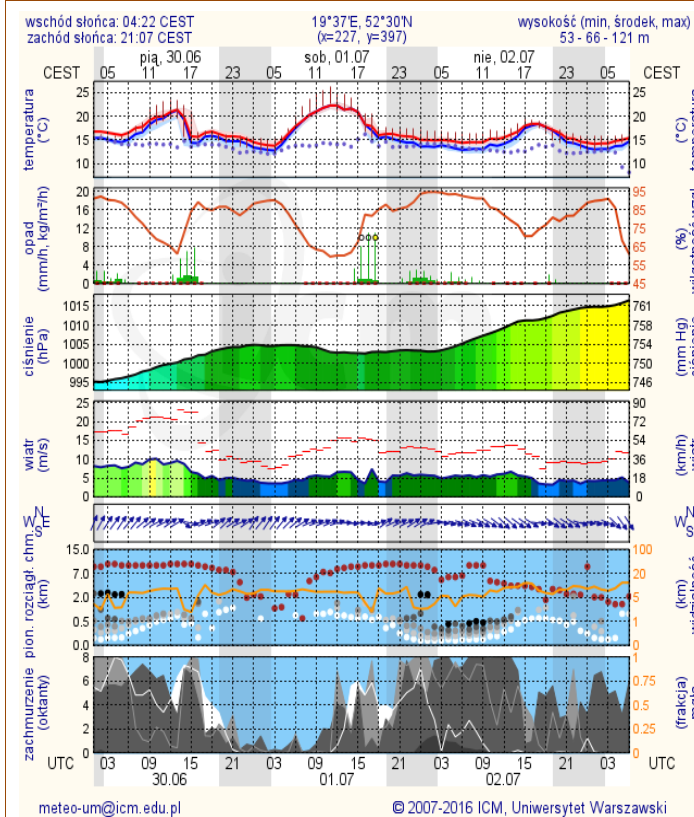

BIULETYN INFORMACYJNY NR 180/2017

za okres od 29.06.2017 r. od godz. 7.00 do 30.06.2017 r. do godz. 7.00

piątek, dnia 30.06.2017 r.

Najważniejsze zdarzenia z minionej doby

1. Gózd (powiat otwocki) – wypadek drogowy, 3 ofiary śmiertelne.

ZESTAWIENIE DANYCH STATYSTYCZNYCH

za okres: 29.06. – 30.06.2017 r.

	KOMENDA STOŁECZNA POLICJI	W analizowanym okresie	Od początku roku
	1) Odnotowano wypadków	6	1255
	2) Ofiary śmiertelne w wypadkach drogowych/ kolejowych/ lotniczych	3/0/0	53/9/0
	3) Osoby ranne w wypadkach drogowych/kolejowych/lotniczych	9/0/0	1424/5/0
	4) Utonięcia /wychłodzenia	0/0	6/6
	KOMENDA WOJEWÓDZKA POLICJI	W analizowanym okresie	Od początku roku
	1) Odnotowano wypadków	8	919
	2) Ofiary śmiertelne w wypadkach drogowych/ kolejowych/ lotniczych	0/0/0	92/2/2
	3) Osoby ranne w wypadkach drogowych/kolejowych/lotniczych	9/0/0	1130/4/2
	4) Utonięcia/wychłodzenia	0/0	11/2
	KOMENDA WOJEWÓDZKA PAŃSTWOWEJ STRAŻY POŻARNEJ	W analizowanym okresie	Od początku roku
	1) Liczba pożarów	36	10295
	2) Ofiary śmiertelne w pożarach/zaczadzenia	0/0	32/5
	3) Osoby ranne w pożarach/zatrute CO	0/0	196/8
	NADWIŚLAŃSKI ODDZIAŁ STRAŻY GRANICZNEJ	W dniu 29.06.2017	Od 01.01.2017
	1) Ruch graniczny: schengen/non-schengen	42082/25009	5830527/2844997
	2) Złożone wnioski o nadanie statusu uchodźcy	4	384
	3) Cudzoziemcy, którym odmówiono wjazdu do RP/zatrzymano	2/4	288/717

Stan wody w rzekach

Rozkład dobowej sumy opadów

Prognoza pogody dla Polski na dziś

Prognoza pogody dla Polski na jutro

Zagrożenie pożarowe lasów

Ostrzeżenia METEO/HYDRO

BRAK

METEOROGRAMY

dla głównych miast województwa mazowieckiego:

Warszawa

Radom

Płock

Ciechanów

Ostrołęka

Siedlce