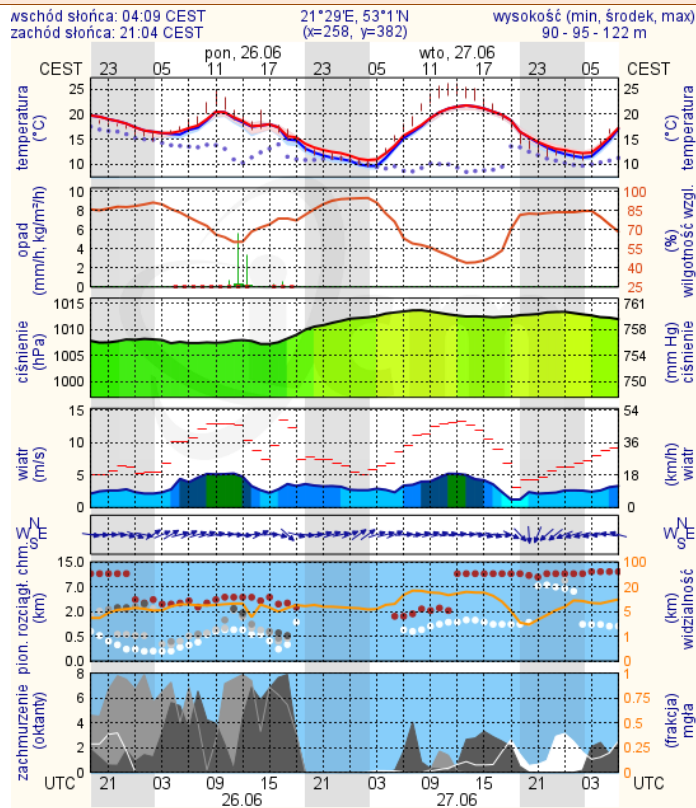

Ostrołęka

Siedlce

meteo-um@icm.edu.pl

© 2007-2016 ICM, Uniwersytet Warszawski

meteo-um@icm.edu.pl

© 2007-2016 ICM, Uniwersytet Warszawski