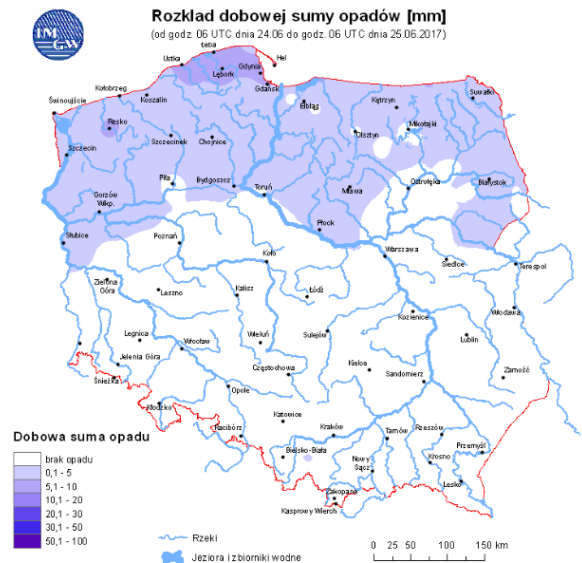

Rozkład dobowej sumy opadów