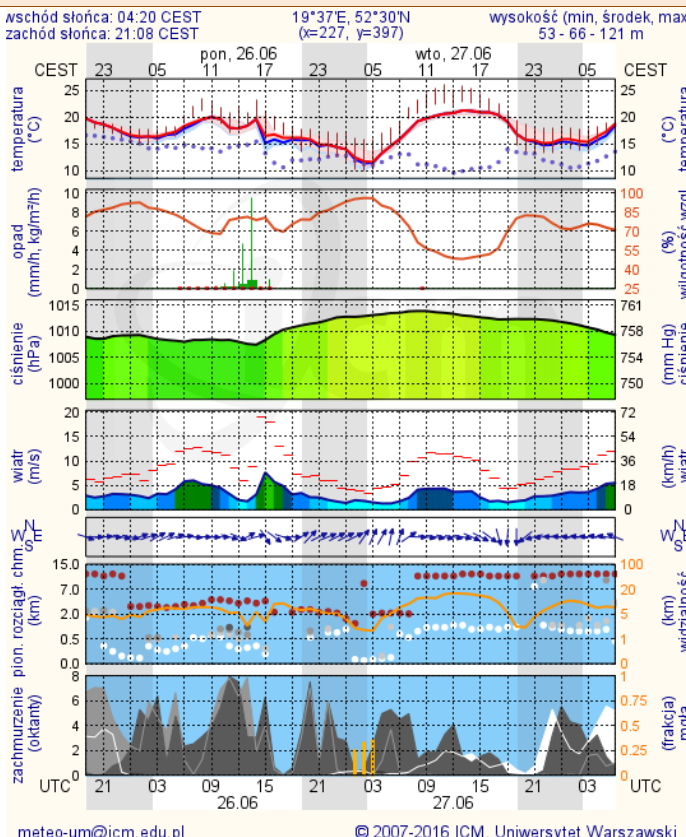

Płock

Ciechanów

WOJEWÓDZKIE CENTRUM ZARZĄDZANIA KRYZYSOWEGO

Plac Bankowy 3/5, 00-950 Warszawa, tel.: (22) 595-13-00; 595-13-01; 987; fax.: (22) 620-19-40; 695-63-53;

www.mazowieckie.pl