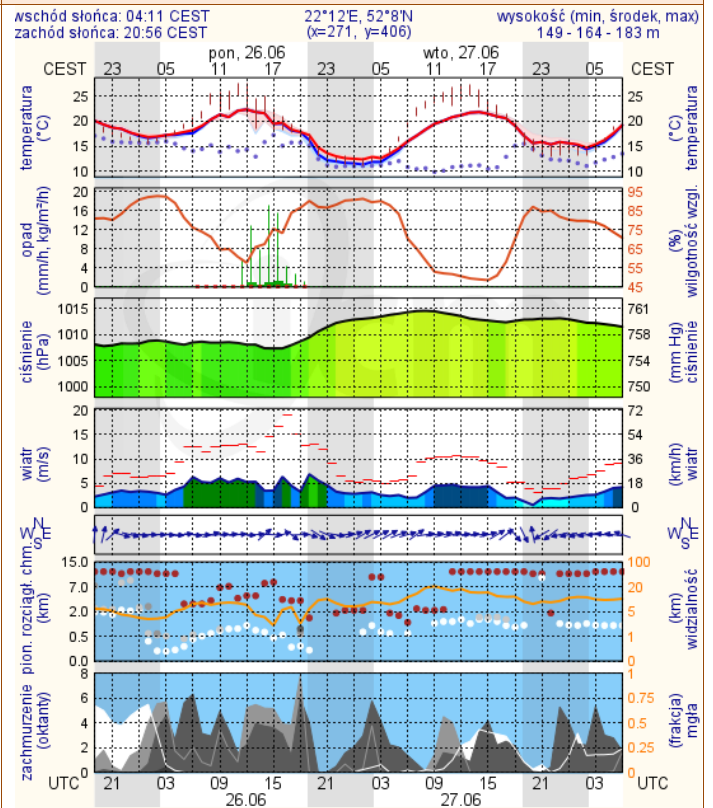

Ostrołęka

Siedlce

meteo-um@icm.edu.pl

© 2007-2016 ICM, Uniwersytet Warszawski

meteo-um@icm.edu.pl

© 2007-2016 ICM, Uniwersytet Warszawski