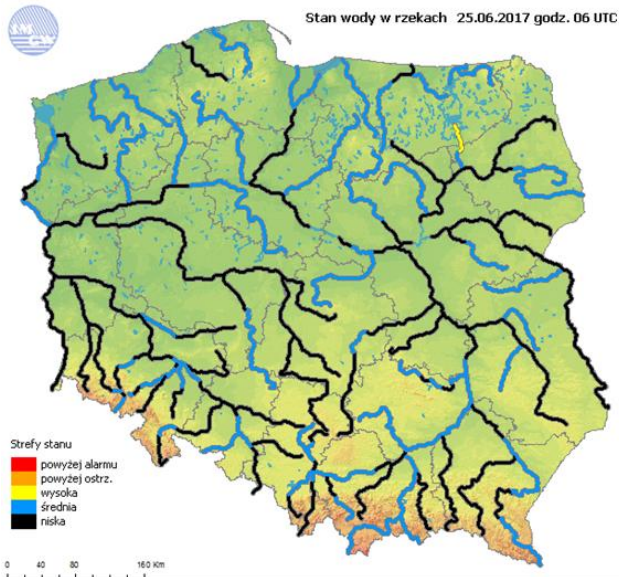

17 °C

Prędkość i kierunek wiatru

W 4.1 m/s

Opad atmosferyczny

Poziomy jakości powietrza

- Bardzo dobry
- Dobry
- Umiarkowany
- Dostateczny
- Zły
- Bardzo zły

Więcej informacji o poziomach i indeksie jakości powietrza znajdziesz w zakładkach [Skala jakości powietrza](#) oraz [Indeks jakości powietrza](#)

* Ze względów technicznych mapa dynamiczna może działać wolniej.

INFORMACJE HYDROLOGICZNO - METEOROLOGICZNE

Stan wody w rzekach

Rozkład dobowej sumy opadów

Prognoza pogody dla Polski na dziś

Prognoza pogody dla Polski na jutro