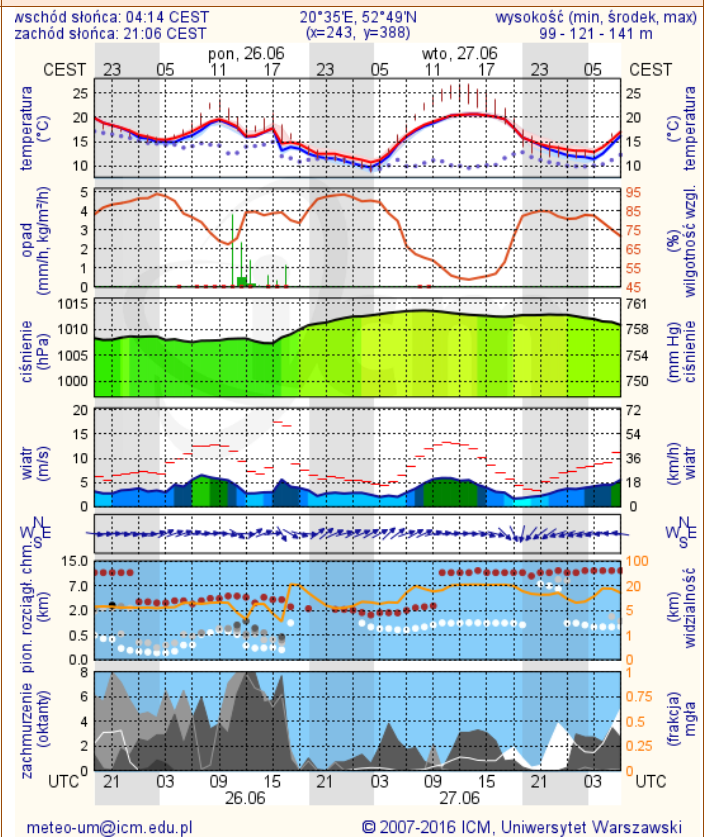

Płock

Ciechanów

WOJEWÓDZKIE CENTRUM ZARZĄDZANIA KRYZYSOWEGO

Plac Bankowy 3/5, 00-950 Warszawa, tel.: (22) 595-13-00; 595-13-01; 987; fax.: (22) 620-19-40; 695-63-53;

www.mazowieckie.pl