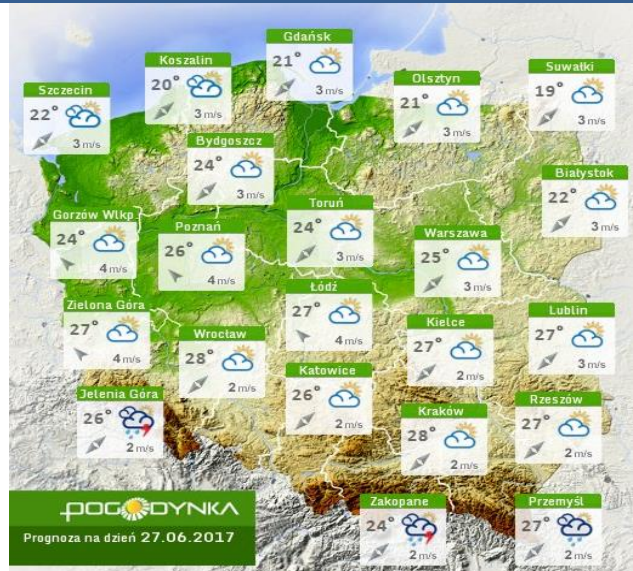

ZESTAWIENIE DANYCH STATYSTYCZNYCH

za okres: 25.06. – 26.06.2017 r.

	KOMENDA STOŁĘCZNA POLICJI	W analizowanym okresie	Od początku roku
	1) Odnotowano wypadków	15	1213
	2) Ofiary śmiertelne w wypadkach drogowych/ kolejowych/ lotniczych	0/0/0	49/9/0
	3) Osoby ranne w wypadkach drogowych/kolejowych/lotniczych	17/0/0	1373/5/0
	4) Utonięcia /wychłodzenia	0/0	5/6
	KOMENDA WOJEWÓDZKA POLICJI	W analizowanym okresie	Od początku roku
	1) Odnotowano wypadków	6	882
	2) Ofiary śmiertelne w wypadkach drogowych/ kolejowych/ lotniczych	1/0/0	89/2/2
	3) Osoby ranne w wypadkach drogowych/kolejowych/lotniczych	9/0/0	1090/3/2
	4) Utonięcia/wychłodzenia	0/0	7/2
	KOMENDA WOJEWÓDZKA PAŃSTWOWEJ STRAŻY POŻARNEJ	W analizowanym okresie	Od początku roku
	1) Liczba pożarów	46	10117
	2) Ofiary śmiertelne w pożarach/zaczadzenia	0/0	31/5
	3) Osoby ranne w pożarach/zatrute CO	0/0	194/8
	NADWIŚLAŃSKI ODDZIAŁ STRAŻY GRANICZNEJ	W dniu 25.06.2017	Od 01.01.2017
	1) Ruch graniczny: schengen/non-schengen	41830/20508	5655939/2759467
	2) Złożone wnioski o nadanie statusu uchodźcy	0	372
	3) Cudzoziemcy, którym odmówiono wjazdu do RP/zatrzymano	5/1	282/699

17 °C

Prędkość i kierunek wiatru

W 4.1 m/s

Opad atmosferyczny

Poziomy jakości powietrza

- Bardzo dobry
- Dobry
- Umiarkowany
- Dostateczny
- Zły
- Bardzo zły

Więcej informacji o poziomach i indeksie jakości powietrza znajdziesz w zakładkach [Skala jakości powietrza](#) oraz [Indeks jakości powietrza](#)

* Ze względów technicznych mapa dynamiczna może działać wolniej.

INFORMACJE HYDROLOGICZNO - METEOROLOGICZNE

Stan wody w rzekach

Rozkład dobowej sumy opadów

Prognoza pogody dla Polski na dziś

Prognoza pogody dla Polski na jutro

Zagrożenie pożarowe lasów

Ostrzeżenia METEO/HYDRO

BRAK

METEOROGRAMY

dla głównych miast województwa mazowieckiego:

Warszawa

Radom

Płock