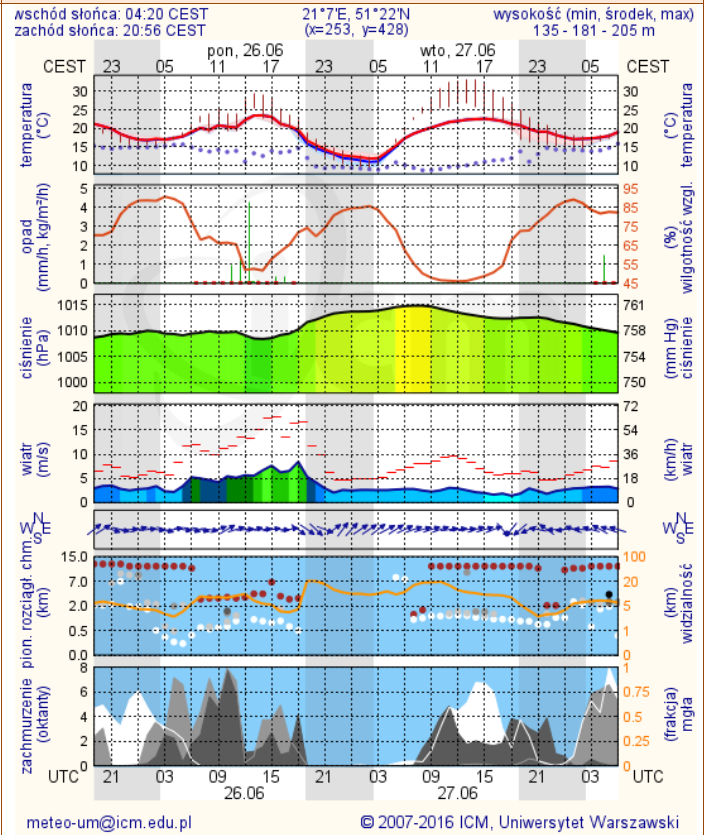

ZESTAWIENIE DANYCH STATYSTYCZNYCH

za okres: 25.06. – 26.06.2017 r.

	KOMENDA STOŁĘCZNA POLICJI	W analizowanym okresie	Od początku roku
	1) Odnotowano wypadków	15	1213
	2) Ofiary śmiertelne w wypadkach drogowych/ kolejowych/ lotniczych	0/0/0	49/9/0
	3) Osoby ranne w wypadkach drogowych/kolejowych/lotniczych	17/0/0	1373/5/0
	4) Utonięcia /wychłodzenia	0/0	5/6
	KOMENDA WOJEWÓDZKA POLICJI	W analizowanym okresie	Od początku roku
	1) Odnotowano wypadków	6	882
	2) Ofiary śmiertelne w wypadkach drogowych/ kolejowych/ lotniczych	1/0/0	89/2/2
	3) Osoby ranne w wypadkach drogowych/kolejowych/lotniczych	9/0/0	1090/3/2
	4) Utonięcia/wychłodzenia	0/0	7/2
	KOMENDA WOJEWÓDZKA PAŃSTWOWEJ STRAŻY POŻARNEJ	W analizowanym okresie	Od początku roku
	1) Liczba pożarów	46	10117
	2) Ofiary śmiertelne w pożarach/zaczadzenia	0/0	31/5
	3) Osoby ranne w pożarach/zatrute CO	0/0	194/8
	NADWIŚLAŃSKI ODDZIAŁ STRAŻY GRANICZNEJ	W dniu 25.06.2017	Od 01.01.2017
	1) Ruch graniczny: schengen/non-schengen	41830/20508	5655939/2759467
	2) Złożone wnioski o nadanie statusu uchodźcy	0	372
	3) Cudzoziemcy, którym odmówiono wjazdu do RP/zatrzymano	5/1	282/699

17 °C

Prędkość i kierunek wiatru

W 4.1 m/s

Opad atmosferyczny

Poziomy jakości powietrza

- Bardzo dobry
- Dobry
- Umiarkowany
- Dostateczny
- Zły
- Bardzo zły

Więcej informacji o poziomach i indeksie jakości powietrza znajdziesz w zakładkach [Skala jakości powietrza](#) oraz [Indeks jakości powietrza](#)

* Ze względów technicznych mapa dynamiczna może działać wolniej.

INFORMACJE HYDROLOGICZNO - METEOROLOGICZNE

Stan wody w rzekach

Rozkład dobowej sumy opadów

Prognoza pogody dla Polski na dziś

Prognoza pogody dla Polski na jutro

Zagrożenie pożarowe lasów

Ostrzeżenia METEO/HYDRO

BRAK

METEOROGRAMY

dla głównych miast województwa mazowieckiego:

Warszawa

Radom

Płock