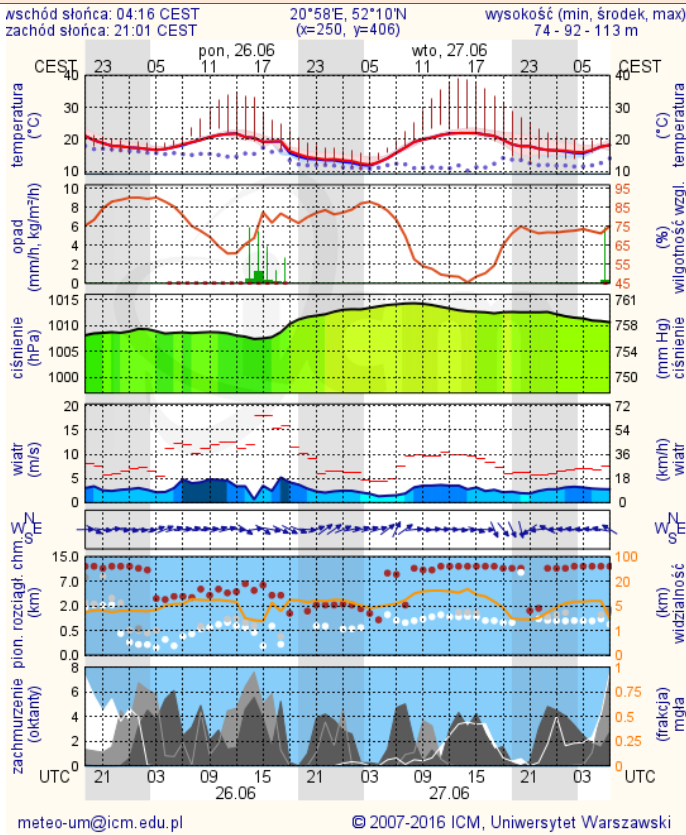

ZESTAWIENIE DANYCH STATYSTYCZNYCH

za okres: 25.06. – 26.06.2017 r.

	KOMENDA STOŁĘCZNA POLICJI	W analizowanym okresie	Od początku roku
	1) Odnotowano wypadków	15	1213
	2) Ofiary śmiertelne w wypadkach drogowych/ kolejowych/ lotniczych	0/0/0	49/9/0
	3) Osoby ranne w wypadkach drogowych/kolejowych/lotniczych	17/0/0	1373/5/0
	4) Utonięcia /wychłodzenia	0/0	5/6
	KOMENDA WOJEWÓDZKA POLICJI	W analizowanym okresie	Od początku roku
	1) Odnotowano wypadków	6	882
	2) Ofiary śmiertelne w wypadkach drogowych/ kolejowych/ lotniczych	1/0/0	89/2/2
	3) Osoby ranne w wypadkach drogowych/kolejowych/lotniczych	9/0/0	1090/3/2
	4) Utonięcia/wychłodzenia	0/0	7/2
	KOMENDA WOJEWÓDZKA PAŃSTWOWEJ STRAŻY POŻARNEJ	W analizowanym okresie	Od początku roku
	1) Liczba pożarów	46	10117
	2) Ofiary śmiertelne w pożarach/zaczadzenia	0/0	31/5
	3) Osoby ranne w pożarach/zatrute CO	0/0	194/8
	NADWIŚLAŃSKI ODDZIAŁ STRAŻY GRANICZNEJ	W dniu 25.06.2017	Od 01.01.2017
	1) Ruch graniczny: schengen/non-schengen	41830/20508	5655939/2759467
	2) Złożone wnioski o nadanie statusu uchodźcy	0	372
	3) Cudzoziemcy, którym odmówiono wjazdu do RP/zatrzymano	5/1	282/699

* Ze względów technicznych mapa dynamiczna może działać wolniej.

INFORMACJE HYDROLOGICZNO - METEOROLOGICZNE

Stan wody w rzekach

Rozkład dobowej sumy opadów

Prognoza pogody dla Polski na dziś

Prognoza pogody dla Polski na jutro

Zagrożenie pożarowe lasów

Ostrzeżenia METEO/HYDRO

BRAK

METEOROGRAMY

dla głównych miast województwa mazowieckiego:

Warszawa

Radom

Płock