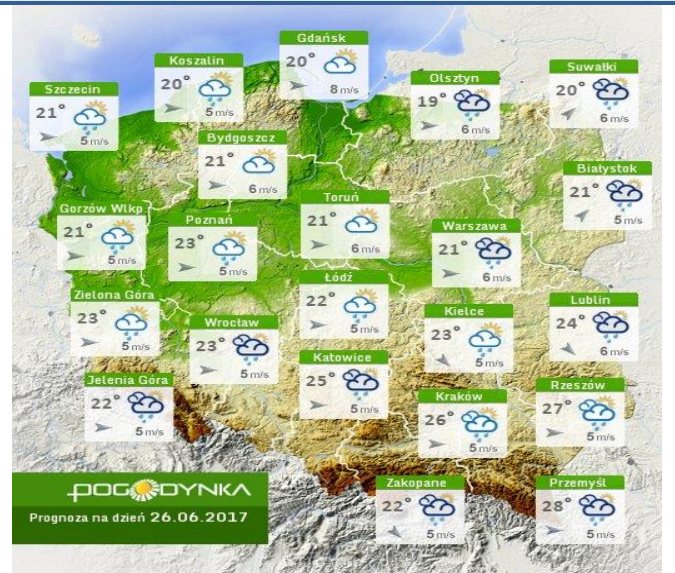

Prognoza pogody dla Polski na jutro