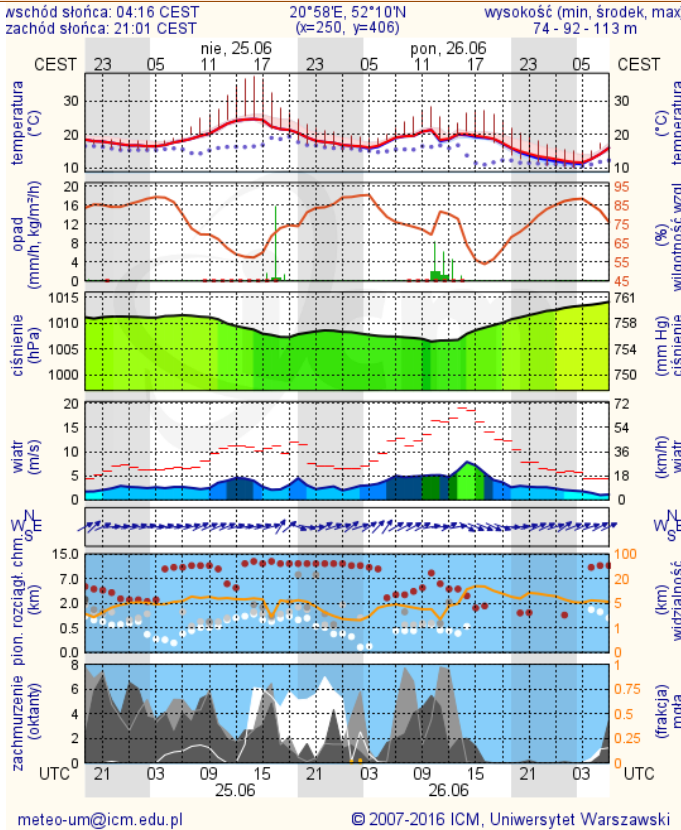

METEOROGRAMY

dla głównych miast województwa mazowieckiego:

Warszawa

Radom