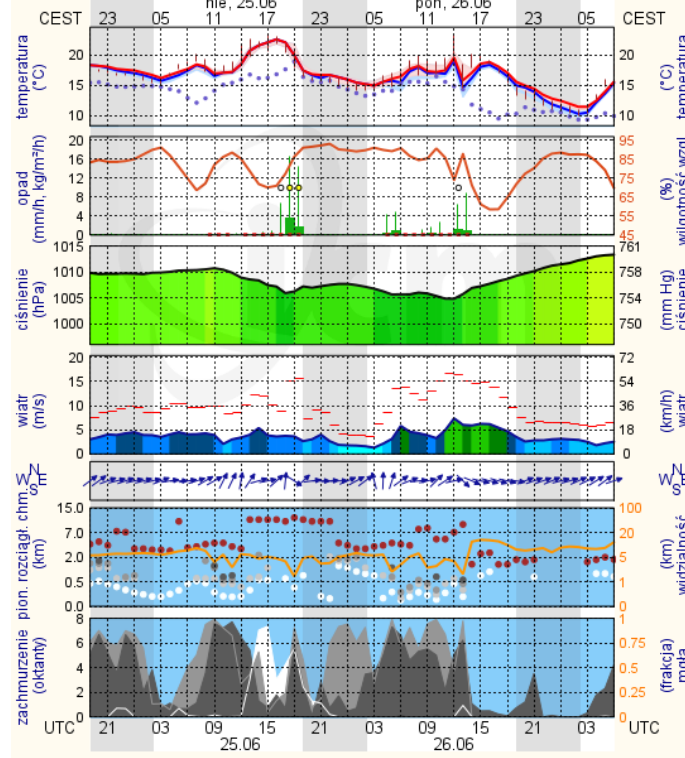

## Ciechanów

## Siedlce

wschód słońca: 04:08 CEST      21°29'E, 53°11'N      wysokość (min, środek, max)  
zachód słońca: 21:04 CEST      (x=258, y=382)      90 - 95 - 122 m

wschód słońca: 04:11 CEST      22°12'E, 52°8'N      wysokość (min, środek, max)  
zachód słońca: 20:56 CEST      (x=271, y=406)      149 - 164 - 183 m