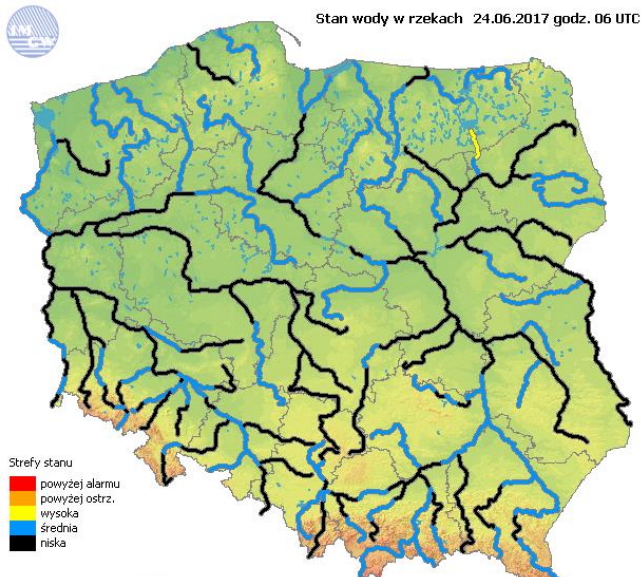

INFORMACJE HYDROLOGICZNO - METEOROLOGICZNE

Stan wody w rzekach