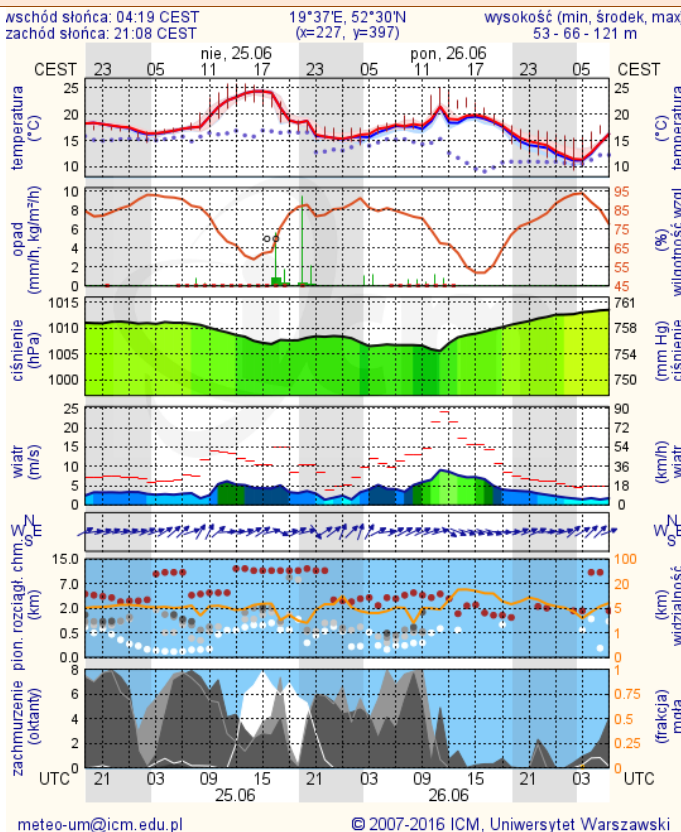

Płock

Ciechanów