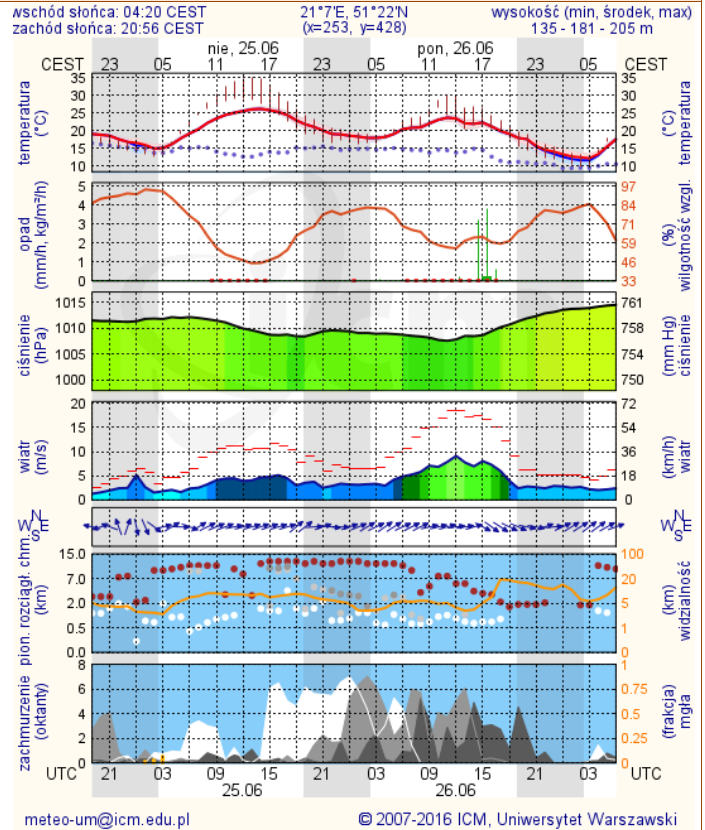

METEOROGRAMY

dla głównych miast województwa mazowieckiego:

Warszawa

Radom