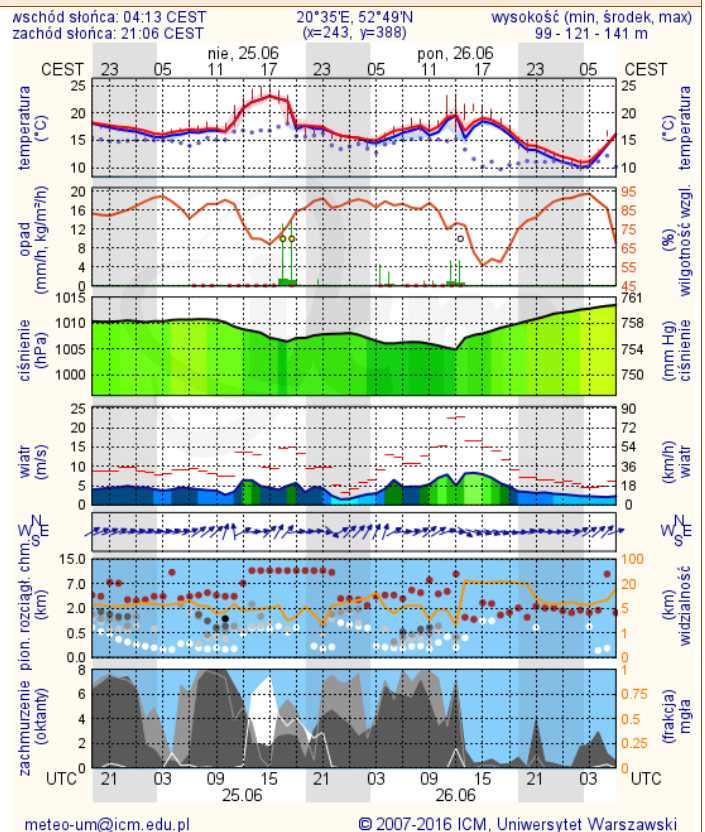

Płock

Ciechanów