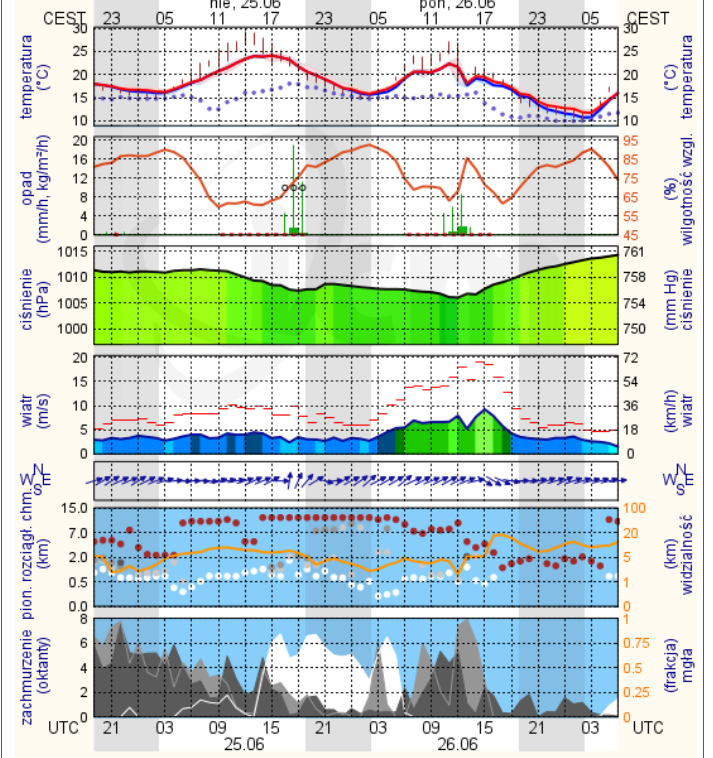

## Ciechanów

## Siedlce

wschód słońca: 04:08 CEST      21°29'E, 53°11'N      wysokość (min, środek, max)  
zachód słońca: 21:04 CEST      (x=258, y=382)      90 - 95 - 122 m

wschód słońca: 04:11 CEST      22°12'E, 52°8'N      wysokość (min, środek, max)  
zachód słońca: 20:56 CEST      (x=271, y=406)      149 - 164 - 183 m