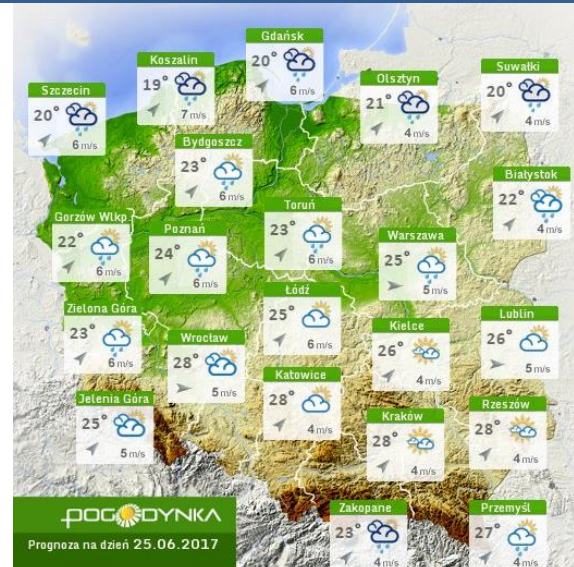

BIULETYN INFORMACYJNY NR 175/2017

za okres od 24.06.2017 r. od godz. 7.00 do 25.06.2017 r. do godz. 7.00

niedziela, dnia 25.06.2017 r.

Najważniejsze zdarzenia z minionej doby

1. DK 12 m. Kacprowice powiat radomski – potrącenie pieszego ze skutkiem śmiertelnym.

ZESTAWIENIE DANYCH STATYSTYCZNYCH

za okres: 23.06 – 24.06.2017 r.

	KOMENDA STOŁECZNA POLICJI	W analizowanym okresie	Od początku roku
	1) Odnotowano wypadków	8	1189
	2) Ofiary śmiertelne w wypadkach drogowych/ kolejowych/ lotniczych	0/0/0	49/9/0
	3) Osoby ranne w wypadkach drogowych/kolejowych/lotniczych	8/0/0	1349/5/0
	4) Utonięcia /wychłodzenia	0/0	5/6
	KOMENDA WOJEWÓDZKA POLICJI	W analizowanym okresie	Od początku roku
	1) Odnotowano wypadków	10	869
	2) Ofiary śmiertelne w wypadkach drogowych/ kolejowych/ lotniczych	1/0/0	87/2/2
	3) Osoby ranne w wypadkach drogowych/kolejowych/lotniczych	11/0/0	1069/3/2
	4) Utonięcia/wychłodzenia	0/0	7/2
	KOMENDA WOJEWÓDZKA PAŃSTWOWEJ STRAŻY POŻARNEJ	W analizowanym okresie	Od początku roku
	1) Liczba pożarów	51	10021
	2) Ofiary śmiertelne w pożarach/zaczadzenia	0/0	31/5
	3) Osoby ranne w pożarach/zatrute CO	3/0	193/8
	NADWIŚLAŃSKI ODDZIAŁ STRAŻY GRANICZNEJ	W dniu 23.06.2017	Od 01.01.2017
	1) Ruch graniczny: schengen/non-schengen	44932/22901	5571677/2719528
	2) Złożone wnioski o nadanie statusu uchodźcy	1	372
	3) Cudzoziemcy, którym odmówiono wjazdu do RP/zatrzymano	3/7	277/698

Stan wody w rzekach

Rozkład dobowej sumy opadów

Prognoza pogody dla Polski na dziś

Prognoza pogody dla Polski na jutro

Zagrożenie pożarowe lasów

Ostrzeżenia METEO/HYDRO

BRAK

METEOROGRAMY

dla głównych miast województwa mazowieckiego:

Warszawa

Radom

Płock

Ciechanów

Ostrołęka

wschód słońca: 04:08 CEST
zachód słońca: 21:04 CEST

21°29'E, 53°11'N
(x=258, y=382)