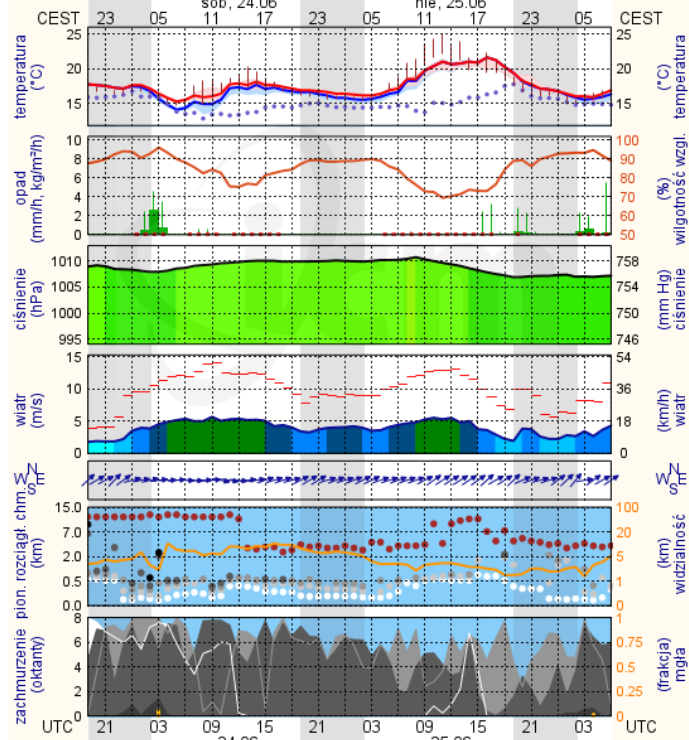

ZESTAWIENIE DANYCH STATYSTYCZNYCH

za okres: 23.06 – 24.06.2017 r.

	KOMENDA STOŁECZNA POLICJI	W analizowanym okresie	Od początku roku
	1) Odnotowano wypadków	8	1189
	2) Ofiary śmiertelne w wypadkach drogowych/ kolejowych/ lotniczych	0/0/0	49/9/0
	3) Osoby ranne w wypadkach drogowych/kolejowych/lotniczych	8/0/0	1349/5/0
	4) Utonięcia /wychłodzenia	0/0	5/6
	KOMENDA WOJEWÓDZKA POLICJI	W analizowanym okresie	Od początku roku
	1) Odnotowano wypadków	10	869
	2) Ofiary śmiertelne w wypadkach drogowych/ kolejowych/ lotniczych	1/0/0	87/2/2
	3) Osoby ranne w wypadkach drogowych/kolejowych/lotniczych	11/0/0	1069/3/2
	4) Utonięcia/wychłodzenia	0/0	7/2
	KOMENDA WOJEWÓDZKA PAŃSTWOWEJ STRAŻY POŻARNEJ	W analizowanym okresie	Od początku roku
	1) Liczba pożarów	51	10021
	2) Ofiary śmiertelne w pożarach/zaczadzenia	0/0	31/5
	3) Osoby ranne w pożarach/zatrute CO	3/0	193/8
	NADWIŚLAŃSKI ODDZIAŁ STRAŻY GRANICZNEJ	W dniu 23.06.2017	Od 01.01.2017
	1) Ruch graniczny: schengen/non-schengen	44932/22901	5571677/2719528
	2) Złożone wnioski o nadanie statusu uchodźcy	1	372
	3) Cudzoziemcy, którym odmówiono wjazdu do RP/zatrzymano	3/7	277/698

Stan wody w rzekach

Rozkład dobowej sumy opadów

Prognoza pogody dla Polski na dziś

Prognoza pogody dla Polski na jutro

Zagrożenie pożarowe lasów

Ostrzeżenia METEO/HYDRO

BRAK

METEOROGRAMY

dla głównych miast województwa mazowieckiego:

Warszawa

Radom

Płock

Ciechanów

Ostrołęka

wschód słońca: 04:08 CEST
zachód słońca: 21:04 CEST

21°29'E, 53°11'N
(x=258, y=382)

wysokość (min, środek, max)
90 - 95 - 122 m

meteo-um@icm.edu.pl

© 2007-2016 ICM, Uniwersytet Warszawski

Siedlce

wschód słońca: 04:10 CEST
zachód słońca: 20:56 CEST

22°12'E, 52°8'N
(x=271, y=406)

wysokość (min, środek, max)
149 - 164 - 183 m