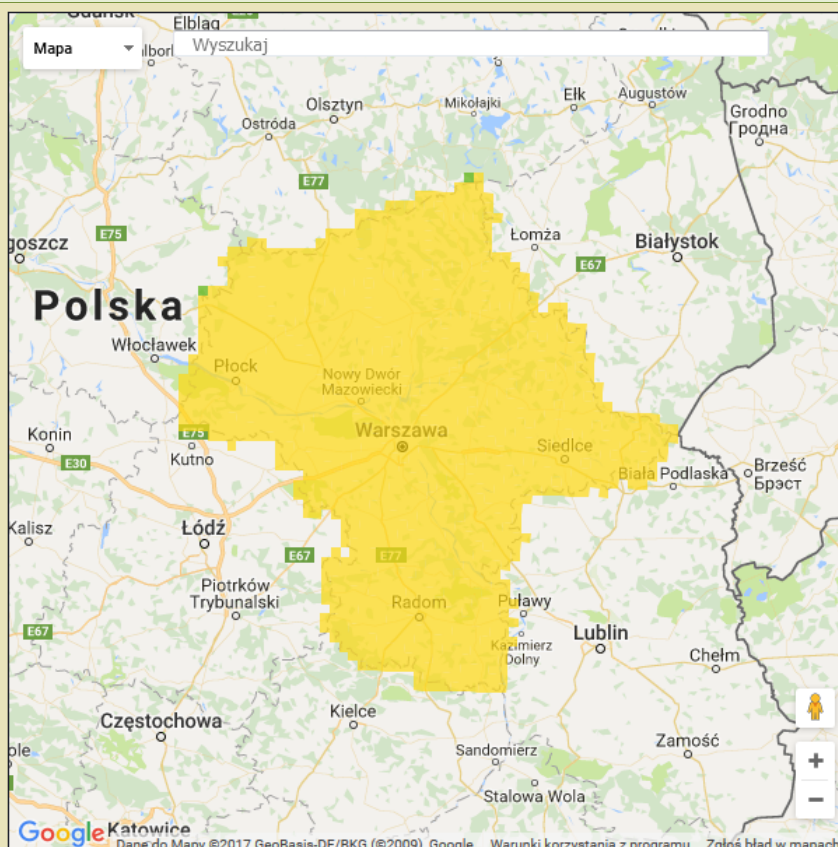

JAKOŚĆ POWIETRZA

Wyniki pomiarów zanieczyszczeń powietrza za minioną dobę [w $\mu\text{g}/\text{m}^3$] na automatycznych stacjach WIOŚ w Warszawie

Wybierz datę: 2017-06-23, Pt Zestawienie dobowe (średnie)- Stacje automatyczne

Stacja	Pomiar	PM10 [$\mu\text{g}/\text{m}^3$]	PM2.5 [$\mu\text{g}/\text{m}^3$]	O₃ [$\mu\text{g}/\text{m}^3$]		NO₂ [$\mu\text{g}/\text{m}^3$]	SO₂ [$\mu\text{g}/\text{m}^3$]	CO [$\mu\text{g}/\text{m}^3$]		C₆H₆ [$\mu\text{g}/\text{m}^3$]
		Pył zawieszony PM10 S24h	Pył zawieszony PM 2.5 S24h	S24h	S8max	Dwutlenek azotu S24h	Dwutlenek siarki S24h	S24h	S8max	Benzen S24h
Belsk-IGFPAN				74.2	99.8	8.5	5.1	119	147	
Granica-KPN				61.1	88.6	12.5	2.2			
Guty Duże				66	89.7	3.8	0.9			
Konstancin-Jeziorna		23.3	15.1	56.2	72	13.4	1.2	279	290	0.4
Legionowo-Zegrzyńska			9	48.1	72.6	21.3	8.1			
Otwock-Brzozowa			15.4	51.7	75.7	14.1	2.5	296	334	
Piastów-Pułaskiego			13.4	54.5	71.3	22.5	6.2			
Płock-Gimnazjum				62.6	73.5	7.9	1.2	215	278	0.2
Płock-Reja		22.5	15.1	71.8	89.8	10.4	1.2	459	481	0.3
Radom-Tochtermana		18.3	14.2	82.4	100.4	15.7	1.3	482	549	0.3
Siedlice-Konarskiego		20.1	14.7							
Warszawa-Komunikacyjna		31.8	20.7			63.2		872	1052	0.9
Warszawa-Marszałkowska		30.9	22.5			43.9		510	553	
Warszawa-Podleśna				54	76.4					
Warszawa-Targówek		19.9		47.1	66	28.6	1.5			
Warszawa-Ursynów		24.3	14.4	58.9	71.8	19.7	7.4			
Żyrardów-Roosevelta		19.6	13							

PROGNOZA JAKOŚCI POWIETRZA NA DZIŚ

Śred. 24h
Max 1h
1h*

* Ze względów technicznych mapa dynamiczna może działać wolniej.

Indeks jakości powietrza

Bardzo dobry
Dobry
Umiarkowany
Dostateczny
Zły
Bardzo zły

Warunki meteorologiczne

Temperatura powietrza

17 °C

Prędkość i kierunek wiatru

SWW
4.8 m/s

Opad atmosferyczny

Poziomy jakości powietrza

Bardzo dobry
Dobry
Umiarkowany
Dostateczny
Zły
Bardzo zły

Więcej informacji o poziomach i indeksie jakości powietrza znajdziesz w zakładkach [Skala jakości powietrza](#) oraz [Indeks jakości powietrza](#)

WOJEWÓDZKIE CENTRUM ZARZĄDZANIA KRYZYSOWEGO

Plac Bankowy 3/5, 00-950 Warszawa, tel.: (22) 595-13-00; 595-13-01; 987; fax.: (22) 620-19-40; 695-63-53;

www.mazowieckie.pl