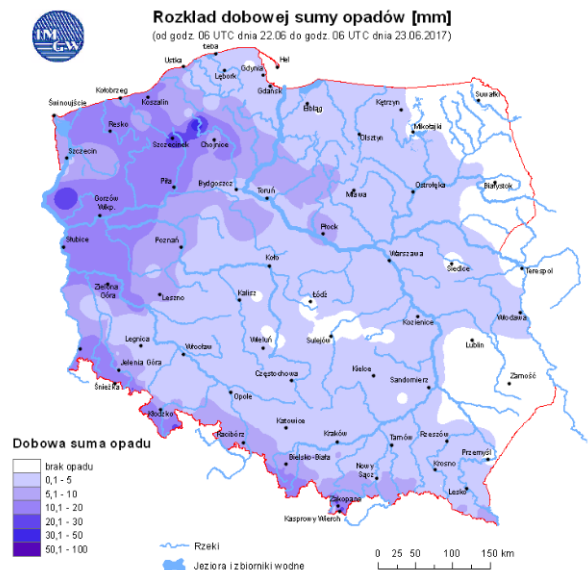

Rozkład dobowej sumy opadów