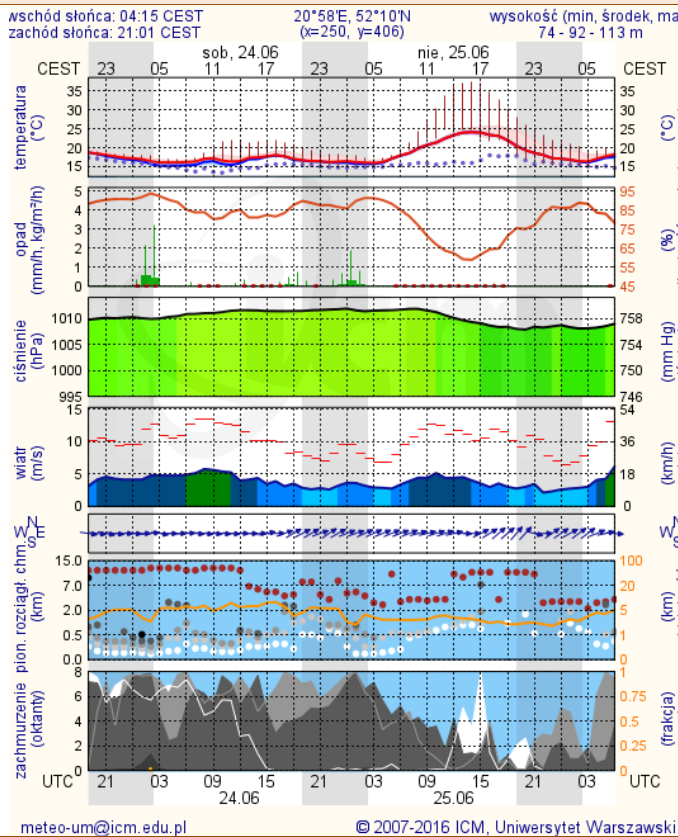

Temperatura powietrza

17 °C

Prędkość i kierunek wiatru

SWW
4.8 m/s

Opad atmosferyczny

Poziomy jakości powietrza

Bardzo dobry
Dobry
Umiarkowany
Dostateczny
Zły
Bardzo zły

Więcej informacji o poziomach i indeksie jakości powietrza znajdziesz w zakładkach [Skala jakości powietrza](#) oraz [Indeks jakości powietrza](#)

Stan wody w rzekach

Rozkład dobowej sumy opadów

Prognoza pogody dla Polski na dziś

Prognoza pogody dla Polski na jutro

Zagrożenie pożarowe lasów

Ostrzeżenia METEO/HYDRO

BRAK

METEOROGRAMY

dla głównych miast województwa mazowieckiego:

Warszawa

Radom

Płock

Ciechanów

Ostrołęka

wschód słońca: 04:08 CEST
zachód słońca: 21:04 CEST

21°29'E, 53°11'N
(x=258, y=382)

wysokość (min, środek, max)
90 - 95 - 122 m

meteo-um@icm.edu.pl

© 2007-2016 ICM, Uniwersytet Warszawski

Siedlce

wschód słońca: 04:10 CEST
zachód słońca: 20:56 CEST

22°12'E, 52°8'N
(x=271, y=406)

wysokość (min, środek, max)
149 - 164 - 183 m