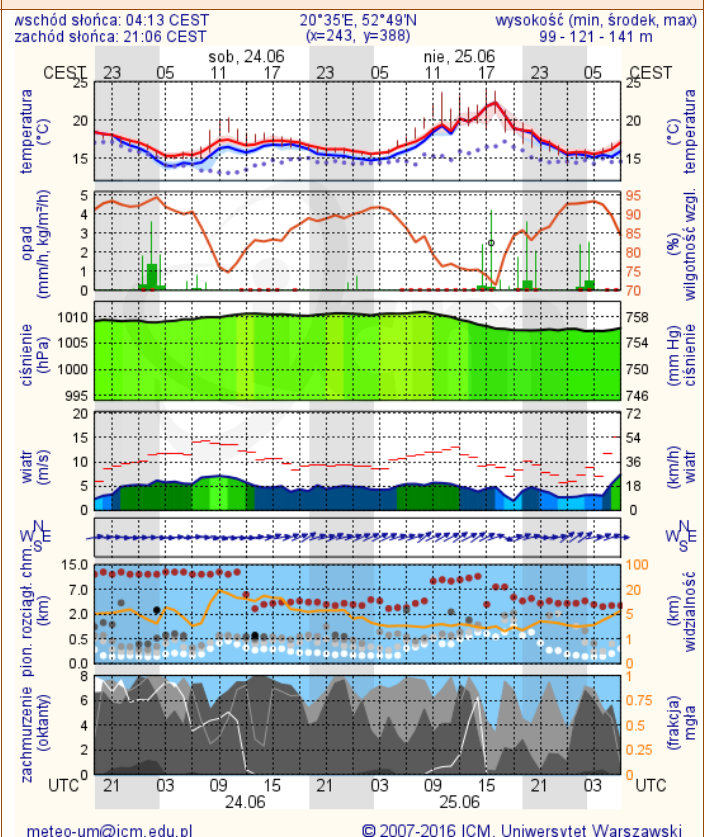

Temperatura powietrza

17 °C

Prędkość i kierunek wiatru

SWW
4.8 m/s

Opad atmosferyczny

Poziomy jakości powietrza

Bardzo dobry
Dobry
Umiarkowany
Dostateczny
Zły
Bardzo zły

Więcej informacji o poziomach i indeksie jakości powietrza znajdziesz w zakładkach [Skala jakości powietrza](#) oraz [Indeks jakości powietrza](#)

Stan wody w rzekach

Rozkład dobowej sumy opadów

Prognoza pogody dla Polski na dziś

Prognoza pogody dla Polski na jutro

Zagrożenie pożarowe lasów

Ostrzeżenia METEO/HYDRO

BRAK

METEOROGRAMY

dla głównych miast województwa mazowieckiego:

Warszawa

Radom

Płock

Ciechanów

Ostrołęka

wschód słońca: 04:08 CEST
zachód słońca: 21:04 CEST

21°29'E, 53°11'N
(x=258, y=382)

wysokość (min, środek, max)
90 - 95 - 122 m

meteo-um@icm.edu.pl

© 2007-2016 ICM, Uniwersytet Warszawski

Siedlce

wschód słońca: 04:10 CEST
zachód słońca: 20:56 CEST

22°12'E, 52°8'N
(x=271, y=406)

wysokość (min, środek, max)
149 - 164 - 183 m