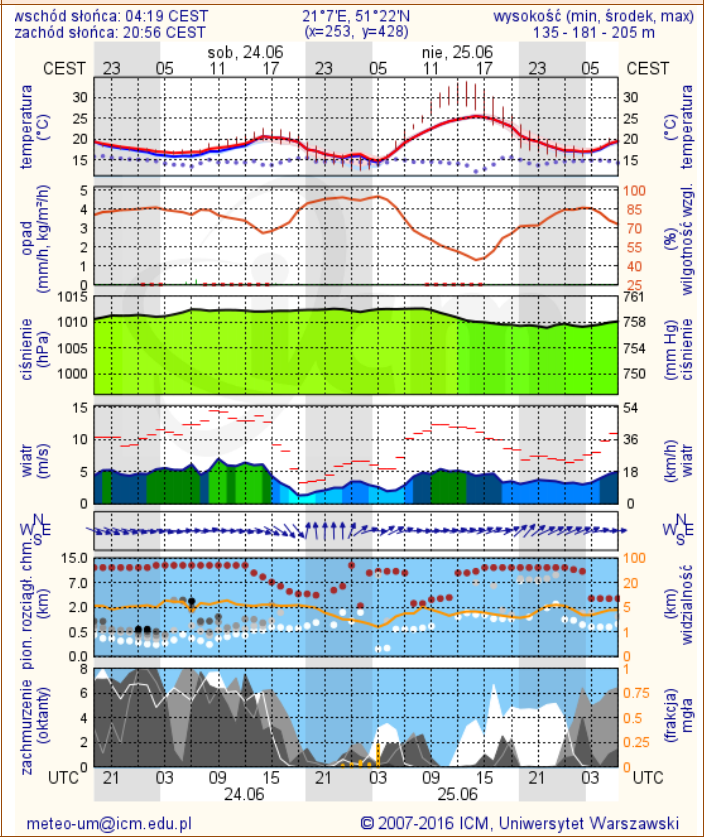

Temperatura powietrza

17 °C

Prędkość i kierunek wiatru

SWW
4.8 m/s

Opad atmosferyczny

Poziomy jakości powietrza

Bardzo dobry
Dobry
Umiarkowany
Dostateczny
Zły
Bardzo zły

Więcej informacji o poziomach i indeksie jakości powietrza znajdziesz w zakładkach [Skala jakości powietrza](#) oraz [Indeks jakości powietrza](#)

Stan wody w rzekach

Rozkład dobowej sumy opadów

Prognoza pogody dla Polski na dziś

Prognoza pogody dla Polski na jutro

Zagrożenie pożarowe lasów

Ostrzeżenia METEO/HYDRO

BRAK

METEOROGRAMY

dla głównych miast województwa mazowieckiego:

Warszawa

Radom

Płock

Ciechanów

Ostrołęka

wschód słońca: 04:08 CEST
zachód słońca: 21:04 CEST

21°29'E, 53°11'N
(x=258, y=382)

wysokość (min, środek, max)
90 - 95 - 122 m

meteo-um@icm.edu.pl

© 2007-2016 ICM, Uniwersytet Warszawski

Siedlce

wschód słońca: 04:10 CEST
zachód słońca: 20:56 CEST

22°12'E, 52°8'N
(x=271, y=406)

wysokość (min, środek, max)
149 - 164 - 183 m