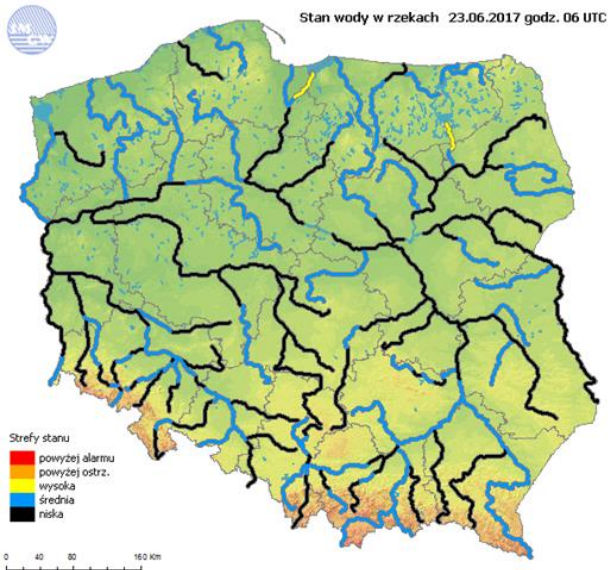

INFORMACJE HYDROLOGICZNO - METEOROLOGICZNE

Stan wody w rzekach