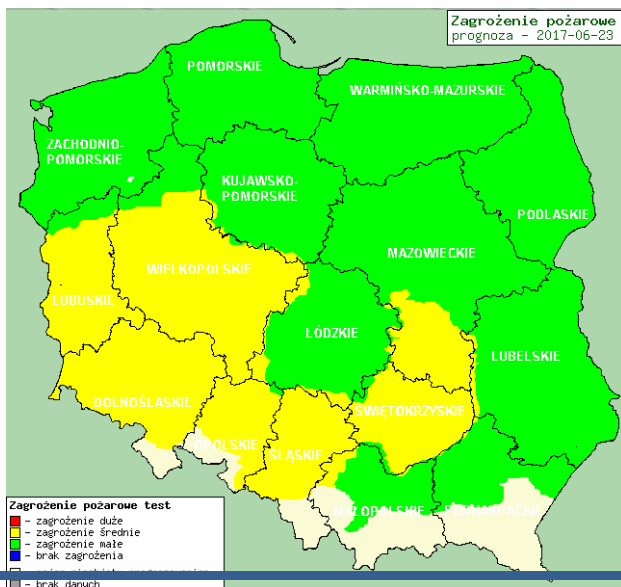

ZESTAWIENIE DANYCH STATYSTYCZNYCH

za okres: 23.06 – 24.06.2017 r.

	KOMENDA STOŁECZNA POLICJI	W analizowanym okresie	Od początku roku
	1) Odnotowano wypadków	8	1189
	2) Ofiary śmiertelne w wypadkach drogowych/ kolejowych/ lotniczych	0/0/0	49/9/0
	3) Osoby ranne w wypadkach drogowych/kolejowych/lotniczych	8/0/0	1349/5/0
	4) Utonięcia /wychłodzenia	0/0	5/6
	KOMENDA WOJEWÓDZKA POLICJI	W analizowanym okresie	Od początku roku
	1) Odnotowano wypadków	10	869
	2) Ofiary śmiertelne w wypadkach drogowych/ kolejowych/ lotniczych	1/0/0	87/2/2
	3) Osoby ranne w wypadkach drogowych/kolejowych/lotniczych	11/0/0	1069/3/2
	4) Utonięcia/wychłodzenia	0/0	7/2
	KOMENDA WOJEWÓDZKA PAŃSTWOWEJ STRAŻY POŻARNEJ	W analizowanym okresie	Od początku roku
	1) Liczba pożarów	51	10021
	2) Ofiary śmiertelne w pożarach/zaczadzenia	0/0	31/5
	3) Osoby ranne w pożarach/zatrute CO	3/0	193/8
	NADWIŚLAŃSKI ODDZIAŁ STRAŻY GRANICZNEJ	W dniu 23.06.2017	Od 01.01.2017
	1) Ruch graniczny: schengen/non-schengen	44932/22901	5571677/2719528
	2) Złożone wnioski o nadanie statusu uchodźcy	1	372
	3) Cudzoziemcy, którym odmówiono wjazdu do RP/zatrzymano	3/7	277/698

Temperatura powietrza

17 °C

Prędkość i kierunek wiatru

SWW
4.8 m/s

Opad atmosferyczny

Poziomy jakości powietrza

Bardzo dobry
Dobry
Umiarkowany
Dostateczny
Zły
Bardzo zły

Więcej informacji o poziomach i indeksie jakości powietrza znajdziesz w zakładkach [Skala jakości powietrza](#) oraz [Indeks jakości powietrza](#)

Stan wody w rzekach

Rozkład dobowej sumy opadów

Prognoza pogody dla Polski na dziś

Prognoza pogody dla Polski na jutro

Zagrożenie pożarowe lasów

Ostrzeżenia METEO/HYDRO

BRAK

METEOROGRAMY

dla głównych miast województwa mazowieckiego:

Warszawa

Radom

Płock

Ciechanów

Ostrołęka

wschód słońca: 04:08 CEST
zachód słońca: 21:04 CEST

21°29'E, 53°11'N
(x=258, y=382)