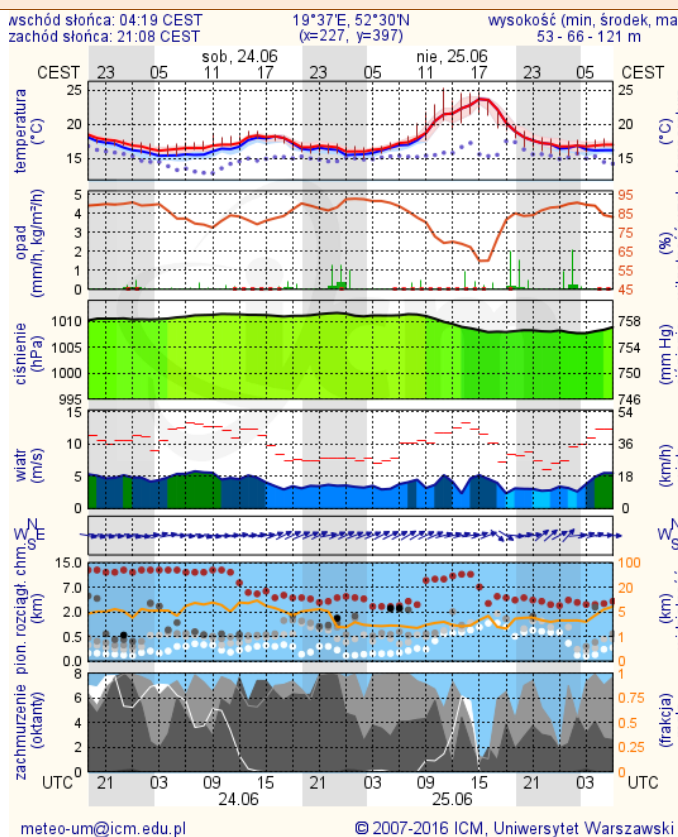

ZESTAWIENIE DANYCH STATYSTYCZNYCH

za okres: 23.06 – 24.06.2017 r.

	KOMENDA STOŁECZNA POLICJI	W analizowanym okresie	Od początku roku
	1) Odnotowano wypadków	8	1189
	2) Ofiary śmiertelne w wypadkach drogowych/ kolejowych/ lotniczych	0/0/0	49/9/0
	3) Osoby ranne w wypadkach drogowych/kolejowych/lotniczych	8/0/0	1349/5/0
	4) Utonięcia /wychłodzenia	0/0	5/6
	KOMENDA WOJEWÓDZKA POLICJI	W analizowanym okresie	Od początku roku
	1) Odnotowano wypadków	10	869
	2) Ofiary śmiertelne w wypadkach drogowych/ kolejowych/ lotniczych	1/0/0	87/2/2
	3) Osoby ranne w wypadkach drogowych/kolejowych/lotniczych	11/0/0	1069/3/2
	4) Utonięcia/wychłodzenia	0/0	7/2
	KOMENDA WOJEWÓDZKA PAŃSTWOWEJ STRAŻY POŻARNEJ	W analizowanym okresie	Od początku roku
	1) Liczba pożarów	51	10021
	2) Ofiary śmiertelne w pożarach/zaczadzenia	0/0	31/5
	3) Osoby ranne w pożarach/zatrute CO	3/0	193/8
	NADWIŚLAŃSKI ODDZIAŁ STRAŻY GRANICZNEJ	W dniu 23.06.2017	Od 01.01.2017
	1) Ruch graniczny: schengen/non-schengen	44932/22901	5571677/2719528
	2) Złożone wnioski o nadanie statusu uchodźcy	1	372
	3) Cudzoziemcy, którym odmówiono wjazdu do RP/zatrzymano	3/7	277/698

Stan wody w rzekach

Rozkład dobowej sumy opadów

Prognoza pogody dla Polski na dziś

Prognoza pogody dla Polski na jutro

Zagrożenie pożarowe lasów

Ostrzeżenia METEO/HYDRO

BRAK

METEOROGRAMY

dla głównych miast województwa mazowieckiego:

Warszawa

Radom

Płock

Ciechanów

Ostrołęka

wschód słońca: 04:08 CEST
zachód słońca: 21:04 CEST

21°29'E, 53°11'N
(x=258, y=382)

wysokość (min, środek, max)
90 - 95 - 122 m

meteo-um@icm.edu.pl

© 2007-2016 ICM, Uniwersytet Warszawski

Siedlce

wschód słońca: 04:10 CEST
zachód słońca: 20:56 CEST

22°12'E, 52°8'N
(x=271, y=406)

wysokość (min, środek, max)
149 - 164 - 183 m