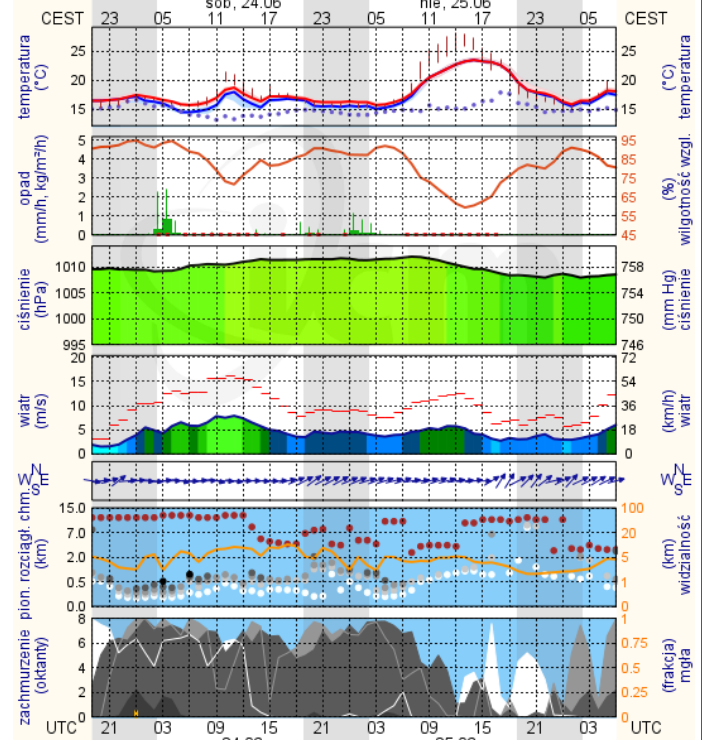

Temperatura powietrza

17 °C

Prędkość i kierunek wiatru

SWW
4.8 m/s

Opad atmosferyczny

Poziomy jakości powietrza

Bardzo dobry
Dobry
Umiarkowany
Dostateczny
Zły
Bardzo zły

Więcej informacji o poziomach i indeksie jakości powietrza znajdziesz w zakładkach [Skala jakości powietrza](#) oraz [Indeks jakości powietrza](#)

dla głównych miast województwa mazowieckiego:

Warszawa

Radom

Płock

Ciechanów

Ostrołęka

wschód słońca: 04:08 CEST
zachód słońca: 21:04 CEST

21°29'E, 53°11'N
(x=258, y=382)

wysokość (min, środek, max)
90 - 95 - 122 m

meteo-um@icm.edu.pl

© 2007-2016 ICM, Uniwersytet Warszawski

Siedlce

wschód słońca: 04:10 CEST
zachód słońca: 20:56 CEST

22°12'E, 52°8'N
(x=271, y=406)

wysokość (min, środek, max)
149 - 164 - 183 m