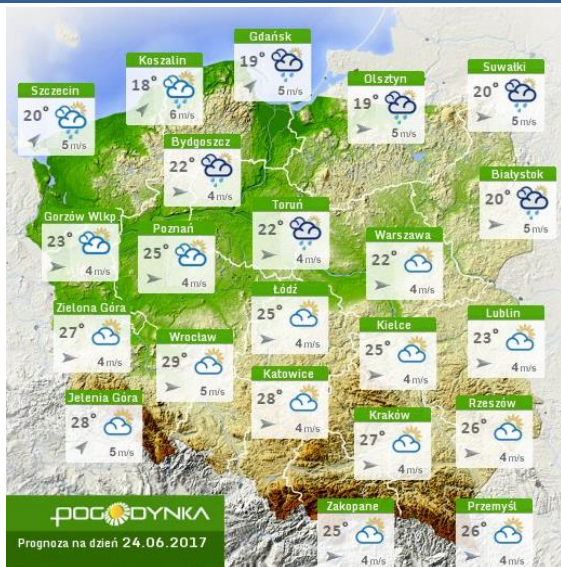

Prognoza pogody dla Polski na dziś