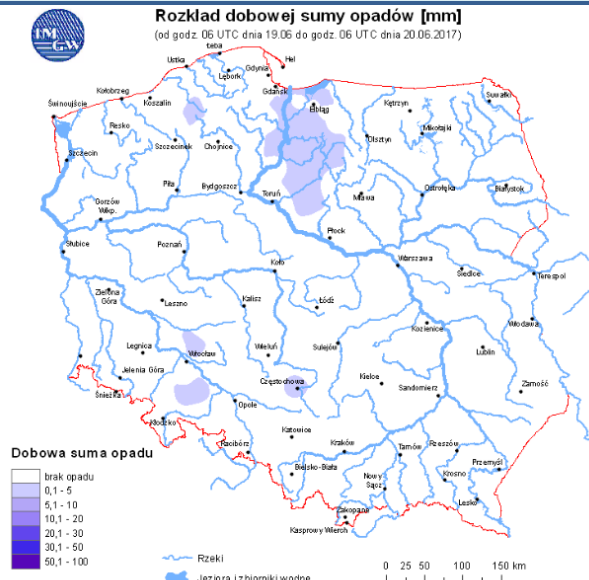

Plac Bankowy 3/5, 00-950 Warszawa, tel.: (22) 595-13-00; 595-13-01; 987; fax.: (22) 620-19-40; 695-63-53;

www.mazowieckie.pl

INFORMACJE HYDROLOGICZNO - METEOROLOGICZNE

Stan wody w rzekach

Rozkład dobowej sumy opadów

Prognoza pogody dla Polski na dziś

Prognoza pogody dla Polski na jutro

Zagrożenie pożarowe lasów

Ostrzeżenia METEO/HYDRO

BRAK

Ostrołęka

Siedlce

wschód słońca: 04:07 CEST
zachód słońca: 21:03 CEST
21°29'E, 53°11'N
(x=258, y=382)
wysokość (min, środek, max)
90 - 95 - 122 m