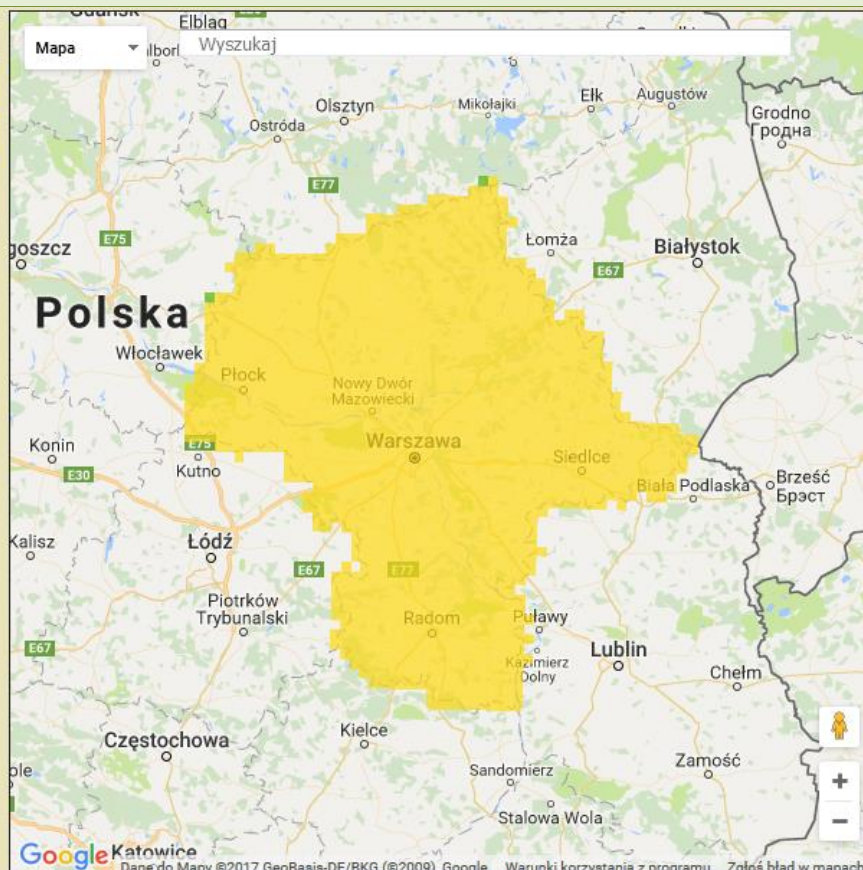

Wyniki pomiarów zanieczyszczeń powietrza za minioną dobę [w $\mu\text{g}/\text{m}^3$] na automatycznych stacjach WIOŚ w Warszawie

Wybierz datę: 2017-06-20, Wt Zestawienie dobowe (średnie)- Stacje automatyczne

Stacja	Pomiar	PM10 [$\mu\text{g}/\text{m}^3$]	PM2.5 [$\mu\text{g}/\text{m}^3$]	O₃ [$\mu\text{g}/\text{m}^3$]		NO₂ [$\mu\text{g}/\text{m}^3$]	SO₂ [$\mu\text{g}/\text{m}^3$]	CO [$\mu\text{g}/\text{m}^3$]		C₆H₆ [$\mu\text{g}/\text{m}^3$]
		Pył zawieszony PM10 S24h	Pył zawieszony PM 2.5 S24h	S24h	S8max	Dwutlenek azotu S24h	Dwutlenek siarki S24h	Tlenek węgla S24h	S8max	Benzen S24h
Belsk-IGFPAN				80.8	124.1	6.3	4.4	95	100	
Granica-KPN				73.2	120.8	9.7	2.6			
Guty Duże				84.3	113.7	1.8	1.1			
Konstancin-Jeziorna		22.2	11.4	74.3	112.1	9.7	1.4	238	282	0.6
Legionowo-Zegrzyńska			9.9	66.9	102.4	12.4	7.7			
Otwock-Brzozowa			12.2	74.8	123	10.5	1.8	258	301	
Piastów-Pułaskiego			12.3	65.5	105.8	19	4.2			
Płock-Gimnazjum				66.4	98	8.1	5.1	224	290	0.4
Płock-Reja		22	11.6	75.3	112.4	10.8	6.2	413	461	0.8
Radom-Tochtermana		14.9	11.8	77.9	107.7	16.2	1.3	452	481	0.3
Siedlce-Konarskiego		17.4	10.8							
Warszawa-Komunikacyjna		41.4	17.9			66.5		794	927	0.7
Warszawa-Marszałkowska		34	17.7			34		364	401	
Warszawa-Podleśna				69.9	106.2					
Warszawa-Targówek		22.1		63.4	101.3	20	1.8			
Warszawa-Ursynów		25.8	11.6	67.6	111.7	16.9	6.7			
Żyrardów-Roosevelta		31.4	12							

PROGNOZA JAKOŚCI POWIETRZA NA DZIŚ

Śred. 24h

Max 1h

1h*

* Ze względów technicznych mapa dynamiczna może działać wolniej.

Indeks jakości powietrza

Bardzo dobry

Dobry

Umiarkowany

Dostateczny

Zły

Bardzo zły

Warunki meteorologiczne

Temperatura powietrza

20 °C

Prędkość i kierunek wiatru

W

3.1 m/s

Opad atmosferyczny

Poziomy jakości powietrza

Bardzo dobry

Dobry

Umiarkowany

Dostateczny

Zły

Bardzo zły

Więcej informacji o poziomach i indeksie jakości powietrza znajdziesz w zakładkach [Skala jakości powietrza](#) oraz [Indeks jakości powietrza](#)

WOJEWÓDZKIE CENTRUM ZARZĄDZANIA KRYZYSOWEGO

Plac Bankowy 3/5, 00-950 Warszawa, tel.: (22) 595-13-00; 595-13-01; 987; fax.: (22) 620-19-40; 695-63-53;

www.mazowieckie.pl