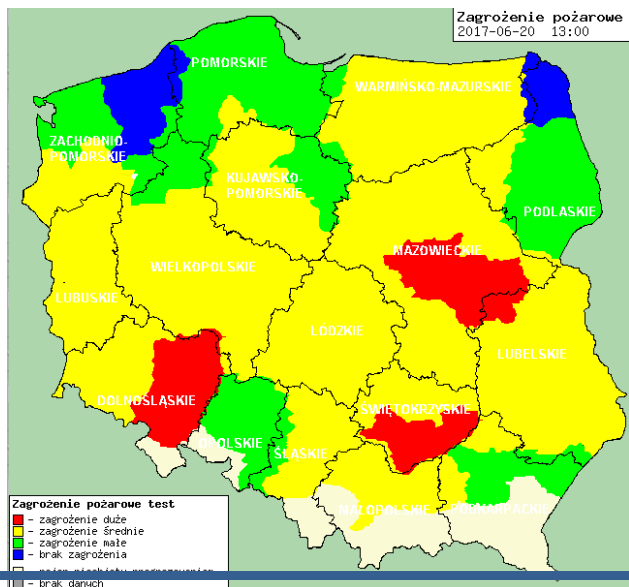

ZESTAWIENIE DANYCH STATYSTYCZNYCH za okres: 20.06 – 21.06.2017 r.

	KOMENDA STOŁECZNA POLICJI	W analizowanym okresie	Od początku roku
	1) Odnotowano wypadków	9	1155
	2) Ofiary śmiertelne w wypadkach drogowych/ kolejowych/ lotniczych	1/0/0	48/9/0
	3) Osoby ranne w wypadkach drogowych/kolejowych/lotniczych	7/0/0	1312/5/0
	4) Utonięcia /wychłodzenia	0/0	5/6
	KOMENDA WOJEWÓDZKA POLICJI	W analizowanym okresie	Od początku roku
	1) Odnotowano wypadków	1	845
	2) Ofiary śmiertelne w wypadkach drogowych/ kolejowych/ lotniczych	0/0/0	85/2/2
	3) Osoby ranne w wypadkach drogowych/kolejowych/lotniczych	1/0/0	1039/3/2
	4) Utonięcia/wychłodzenia	0/0	7/2
	KOMENDA WOJEWÓDZKA PAŃSTWOWEJ STRAŻY POŻARNEJ	W analizowanym okresie	Od początku roku
	1) Liczba pożarów	73	9821
	2) Ofiary śmiertelne w pożarach/zaczadzenia	0/0	31/5
	3) Osoby ranne w pożarach/zatrute CO	0/0	189/8
	NADWIŚLAŃSKI ODDZIAŁ STRAŻY GRANICZNEJ	W dniu 20.06.2017	Od 01.01.2017
	1) Ruch graniczny: schengen/non-schengen	43095/21560	5445347/2654761
	2) Złożone wnioski o nadanie statusu uchodźcy	1	366
	3) Cudzoziemcy, którym odmówiono wjazdu do RP/zatrzymano	1/6	271/673

Zły

Bardzo zły

Więcej informacji o poziomach i indeksie jakości powietrza znajdziesz w zakładkach [Skala jakości powietrza](#) oraz [Indeks jakości powietrza](#)

WOJEWÓDZKIE CENTRUM ZARZĄDZANIA KRYZYSOWEGO

Plac Bankowy 3/5, 00-950 Warszawa, tel.: (22) 595-13-00; 595-13-01; 987; fax.: (22) 620-19-40; 695-63-53;

www.mazowieckie.pl

INFORMACJE HYDROLOGICZNO - METEOROLOGICZNE

Stan wody w rzekach

Rozkład dobowej sumy opadów

Prognoza pogody dla Polski na dziś

Prognoza pogody dla Polski na jutro

Zagrożenie pożarowe lasów

Ostrzeżenia METEO/HYDRO

BRAK

Ostrołęka

Siedlce

wschód słońca: 04:07 CEST
zachód słońca: 21:03 CEST
21°29'E, 53°11'N
(x=258, y=382)
wysokość (min, środek, max)
90 - 95 - 122 m