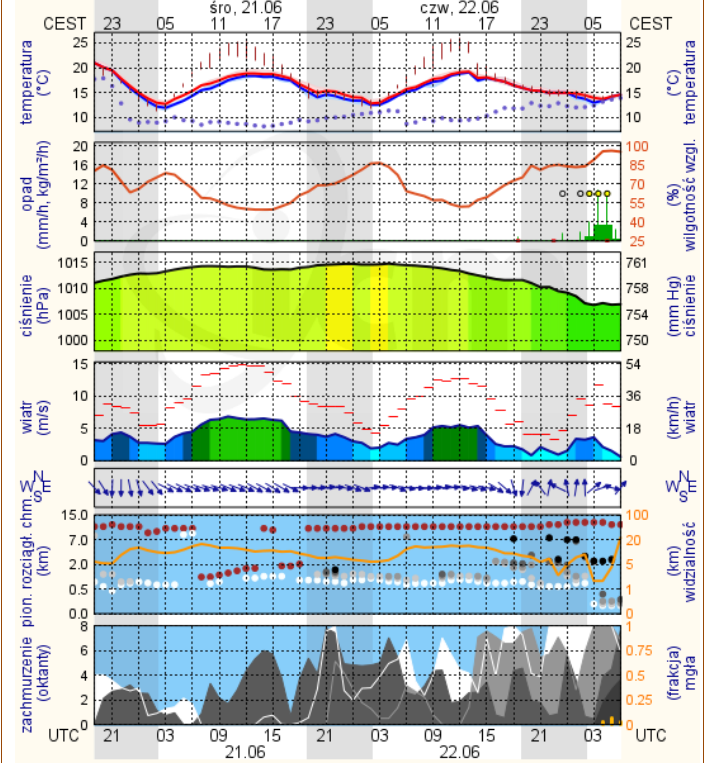

Prognoza pogody dla Polski na dziś

Prognoza pogody dla Polski na jutro

Zagrożenie pożarowe lasów

Ostrzeżenia METEO/HYDRO

BRAK

Ostrołęka

Siedlce

wschód słońca: 04:07 CEST
zachód słońca: 21:03 CEST
21°29'E, 53°11'N
(x=258, y=382)
wysokość (min, środek, max)
90 - 95 - 122 m

wschód słońca: 04:10 CEST
zachód słońca: 20:55 CEST
22°12'E, 52°8'N
(x=271, y=406)
wysokość (min, środek, max)
149 - 164 - 183 m

meteo-um@icm.edu.pl

© 2007-2016 ICM, Uniwersytet Warszawski

meteo-um@icm.edu.pl