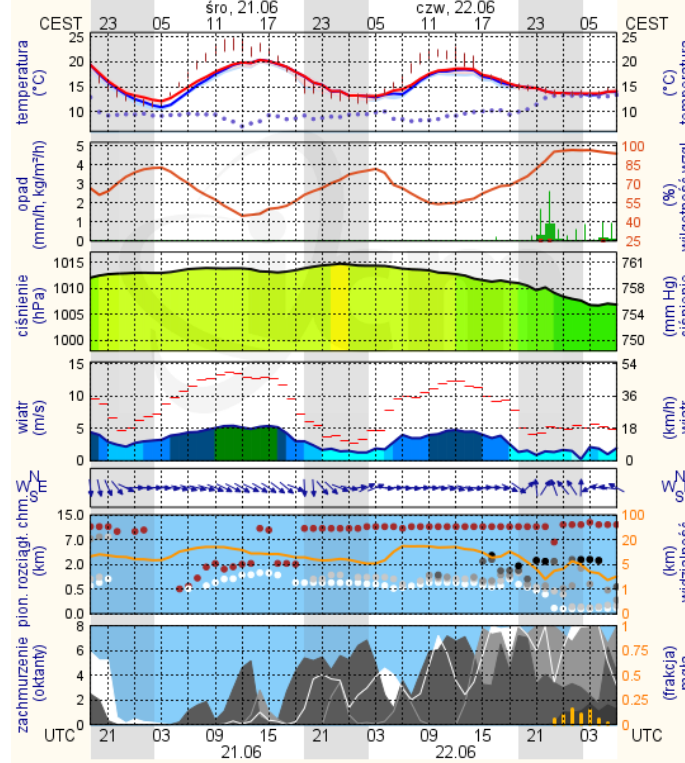

ZESTAWIENIE DANYCH STATYSTYCZNYCH za okres: 20.06 – 21.06.2017 r.

	KOMENDA STOŁECZNA POLICJI	W analizowanym okresie	Od początku roku
	1) Odnotowano wypadków	9	1155
	2) Ofiary śmiertelne w wypadkach drogowych/ kolejowych/ lotniczych	1/0/0	48/9/0
	3) Osoby ranne w wypadkach drogowych/kolejowych/lotniczych	7/0/0	1312/5/0
	4) Utonięcia /wychłodzenia	0/0	5/6
	KOMENDA WOJEWÓDZKA POLICJI	W analizowanym okresie	Od początku roku
	1) Odnotowano wypadków	1	845
	2) Ofiary śmiertelne w wypadkach drogowych/ kolejowych/ lotniczych	0/0/0	85/2/2
	3) Osoby ranne w wypadkach drogowych/kolejowych/lotniczych	1/0/0	1039/3/2
	4) Utonięcia/wychłodzenia	0/0	7/2
	KOMENDA WOJEWÓDZKA PAŃSTWOWEJ STRAŻY POŻARNEJ	W analizowanym okresie	Od początku roku
	1) Liczba pożarów	73	9821
	2) Ofiary śmiertelne w pożarach/zaczadzenia	0/0	31/5
	3) Osoby ranne w pożarach/zatrute CO	0/0	189/8
	NADWIŚLAŃSKI ODDZIAŁ STRAŻY GRANICZNEJ	W dniu 20.06.2017	Od 01.01.2017
	1) Ruch graniczny: schengen/non-schengen	43095/21560	5445347/2654761
	2) Złożone wnioski o nadanie statusu uchodźcy	1	366
	3) Cudzoziemcy, którym odmówiono wjazdu do RP/zatrzymano	1/6	271/673

Prognoza pogody dla Polski na dziś

Prognoza pogody dla Polski na jutro

Zagrożenie pożarowe lasów

Ostrzeżenia METEO/HYDRO

BRAK

Ostrołęka

Siedlce

wschód słońca: 04:07 CEST
zachód słońca: 21:03 CEST
21°29'E, 53°11'N
(x=258, y=382)
wysokość (min, środek, max)
90 - 95 - 122 m

wschód słońca: 04:10 CEST
zachód słońca: 20:55 CEST
22°12'E, 52°8'N
(x=271, y=406)
wysokość (min, środek, max)
149 - 164 - 183 m

meteo-um@icm.edu.pl

© 2007-2016 ICM, Uniwersytet Warszawski

meteo-um@icm.edu.pl