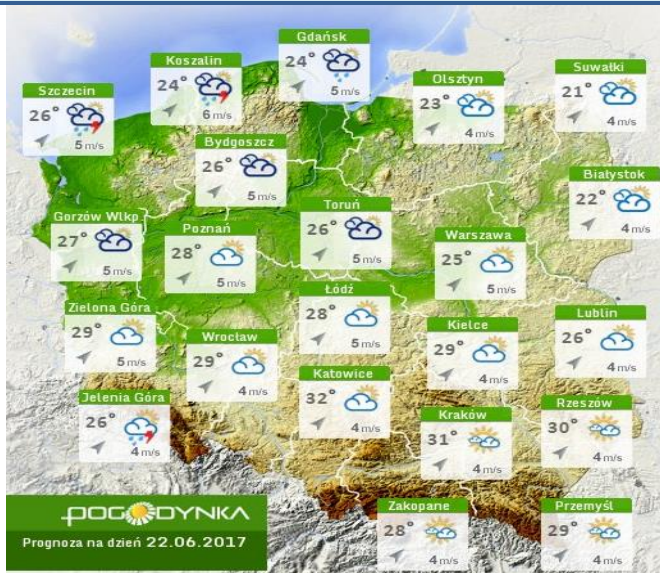

BIULETYN INFORMACYJNY NR 171/2017

za okres od 20.06.2017 r. od godz. 7.00 do 21.06.2017 r. do godz. 7.00

środa, dnia 21.06.2017 r.

Najważniejsze zdarzenia z minionej doby

1. **Hołowczyce Nowe** (powiat łosicki) – czwarte ognisko ASF.
2. **Marki** (powiat wołomiński) – wypadek drogowy, jedna ofiara śmiertelna.

ZESTAWIENIE DANYCH STATYSTYCZNYCH za okres: 20.06 – 21.06.2017 r.

	KOMENDA STOŁECZNA POLICJI	W analizowanym okresie	Od początku roku
	1) Odnotowano wypadków	9	1155
	2) Ofiary śmiertelne w wypadkach drogowych/ kolejowych/ lotniczych	1/0/0	48/9/0
	3) Osoby ranne w wypadkach drogowych/kolejowych/lotniczych	7/0/0	1312/5/0
	4) Utonięcia /wychłodzenia	0/0	5/6
	KOMENDA WOJEWÓDZKA POLICJI	W analizowanym okresie	Od początku roku
	1) Odnotowano wypadków	1	845
	2) Ofiary śmiertelne w wypadkach drogowych/ kolejowych/ lotniczych	0/0/0	85/2/2
	3) Osoby ranne w wypadkach drogowych/kolejowych/lotniczych	1/0/0	1039/3/2
	4) Utonięcia/wychłodzenia	0/0	7/2
	KOMENDA WOJEWÓDZKA PAŃSTWOWEJ STRAŻY POŻARNEJ	W analizowanym okresie	Od początku roku
	1) Liczba pożarów	73	9821
	2) Ofiary śmiertelne w pożarach/zaczadzenia	0/0	31/5
	3) Osoby ranne w pożarach/zatrute CO	0/0	189/8
	NADWIŚLAŃSKI ODDZIAŁ STRAŻY GRANICZNEJ	W dniu 20.06.2017	Od 01.01.2017
	1) Ruch graniczny: schengen/non-schengen	43095/21560	5445347/2654761
	2) Złożone wnioski o nadanie statusu uchodźcy	1	366
	3) Cudzoziemcy, którym odmówiono wjazdu do RP/zatrzymano	1/6	271/673

Plac Bankowy 3/5, 00-950 Warszawa, tel.: (22) 595-13-00; 595-13-01; 987; fax.: (22) 620-19-40; 695-63-53;

www.mazowieckie.pl

INFORMACJE HYDROLOGICZNO - METEOROLOGICZNE

Stan wody w rzekach

Rozkład dobowej sumy opadów

Prognoza pogody dla Polski na dziś

Prognoza pogody dla Polski na jutro

Zagrożenie pożarowe lasów

Ostrzeżenia METEO/HYDRO

BRAK

Ostrołęka

Siedlce

wschód słońca: 04:07 CEST
zachód słońca: 21:03 CEST
21°29'E, 53°11'N
(x=258, y=382)
wysokość (min, środek, max)
90 - 95 - 122 m