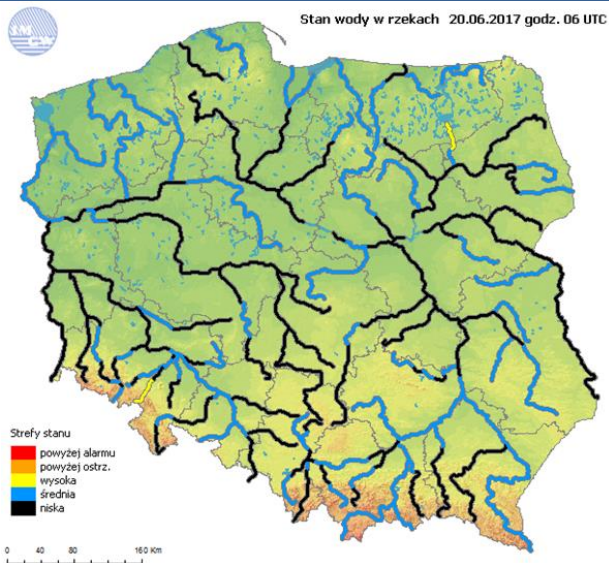

INFORMACJE HYDROLOGICZNO - METEOROLOGICZNE

Stan wody w rzekach