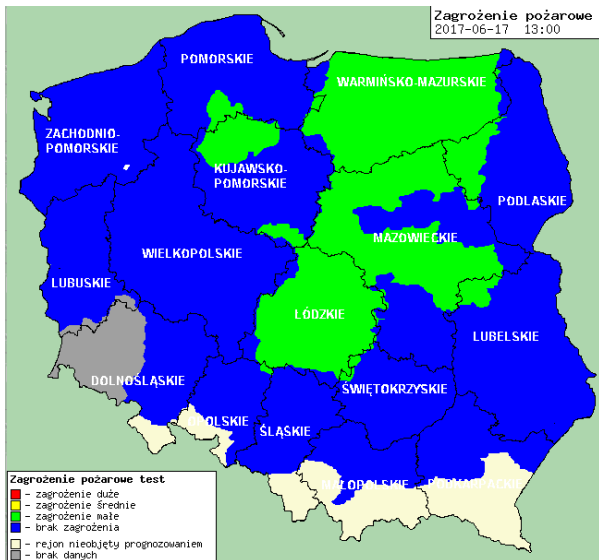

Zagrożenie pożarowe lasów

Ostrzeżenia METEO/HYDRO