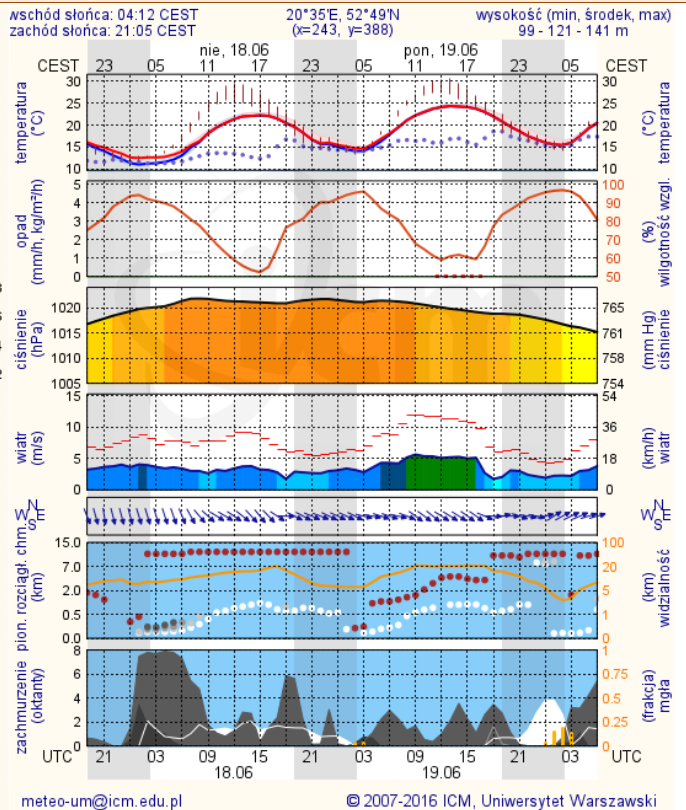

BIULETYN INFORMACYJNY NR 168/2017

za okres od 17.06.2017 r. od godz. 7.00 do 18.06.2017 r. do godz. 7.00

niedziela, dnia 18.06.2017 r.

Najważniejsze zdarzenia z minionej doby

1. m. Hołowczyce Stare (pow. łosicki) – potwierdzenie ASF.
2. m. Łomianki (pow. warszawski zach.) – wyłowienie ciała mężczyzny z Wisły.

ZESTAWIENIE DANYCH STATYSTYCZNYCH za okres: 17.06 – 18.06.2017 r.

	KOMENDA STOŁECZNA POLICJI	W analizowanym okresie	Od początku roku
	1) Odnotowano wypadków	2	1136
	2) Ofiary śmiertelne w wypadkach drogowych/ kolejowych/ lotniczych	0/0/0	47/9/0
	3) Osoby ranne w wypadkach drogowych/kolejowych/lotniczych	2/0/0	1294/5/0
	4) Utonięcia /wychłodzenia	0/0	5/6
	KOMENDA WOJEWÓDZKA POLICJI	W analizowanym okresie	Od początku roku
	1) Odnotowano wypadków	2	825
	2) Ofiary śmiertelne w wypadkach drogowych/ kolejowych/ lotniczych	0/0/0	85/2/2
	3) Osoby ranne w wypadkach drogowych/kolejowych/lotniczych	3/0/0	1013/3/2
	4) Utonięcia/wychłodzenia	0/0	7/2
	KOMENDA WOJEWÓDZKA PAŃSTWOWEJ STRAŻY POŻARNEJ	W analizowanym okresie	Od początku roku
	1) Liczba pożarów	35	9643
	2) Ofiary śmiertelne w pożarach/zaczadzenia	0/0	31/5
	3) Osoby ranne w pożarach/zatrute CO	1/0	189/8
	NADWIŚLAŃSKI ODDZIAŁ STRAŻY GRANICZNEJ	W dniu 17.06.2017	Od 01.01.2017
	1) Ruch graniczny: schengen/non-schengen	40665/17574	5310144/2593450
	2) Złożone wnioski o nadanie statusu uchodźcy	0	362
	3) Cudzoziemcy, którym odmówiono wjazdu do RP/zatrzymano	1/5	269/660

dla głównych miast województwa mazowieckiego:

Warszawa

Radom

Płock

Ciechanów

Ostrołęka

wschód słońca: 04:07 CEST
zachód słońca: 21:02 CEST

21°29'E, 53°11'N
(x=258, y=382)

wysokość (min, środek, max)
90 - 95 - 122 m

meteo-um@icm.edu.pl

© 2007-2016 ICM, Uniwersytet Warszawski

Siedlce

wschód słońca: 04:09 CEST
zachód słońca: 20:54 CEST

22°12'E, 52°8'N
(x=271, y=406)

wysokość (min, środek, max)
149 - 164 - 183 m