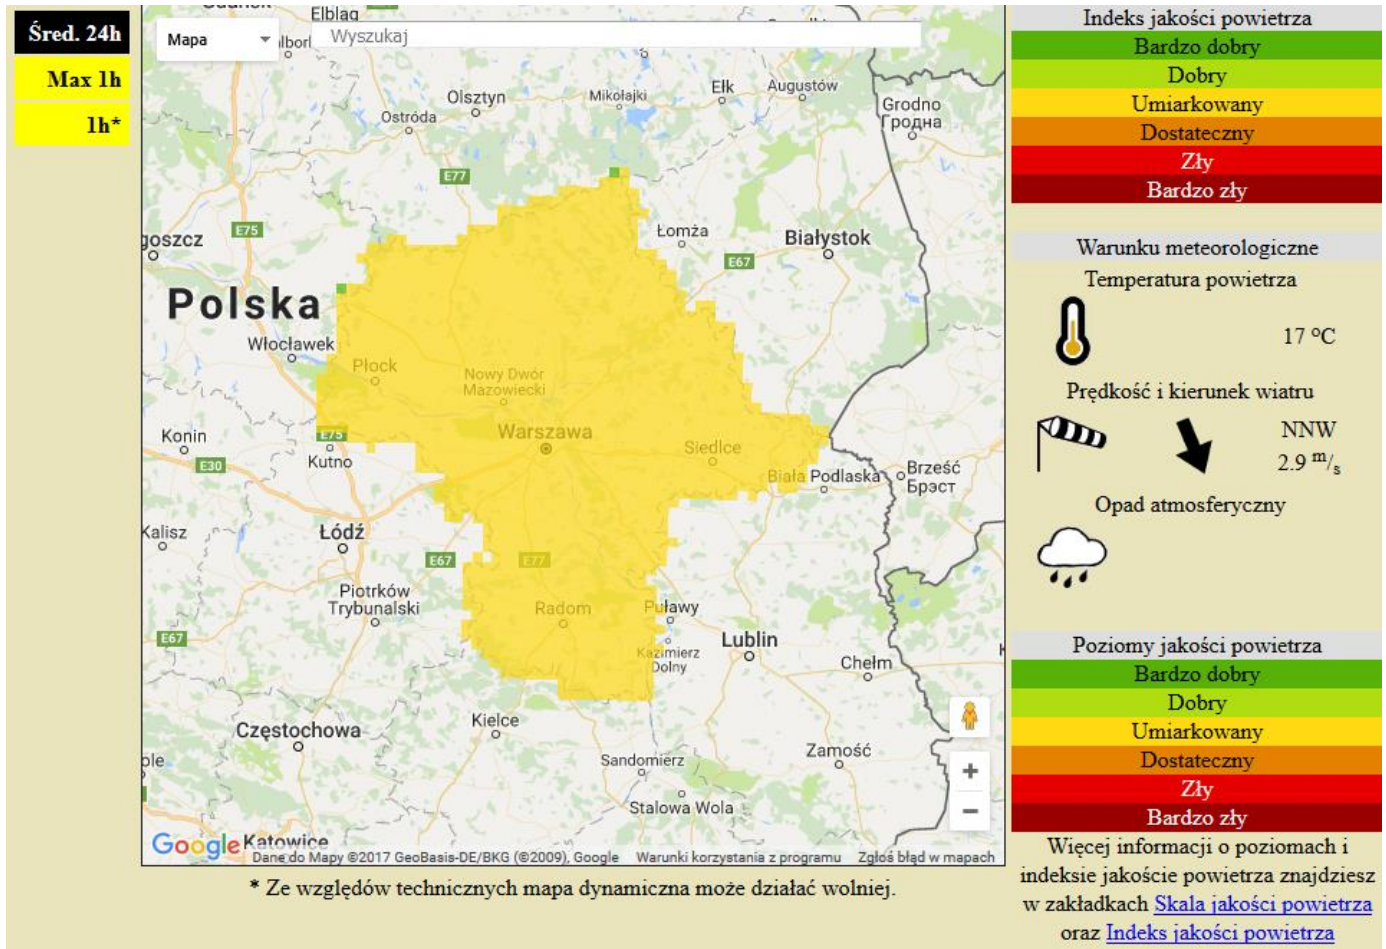

PROGNOZA JAKOŚCI POWIETRZA NA DZIS