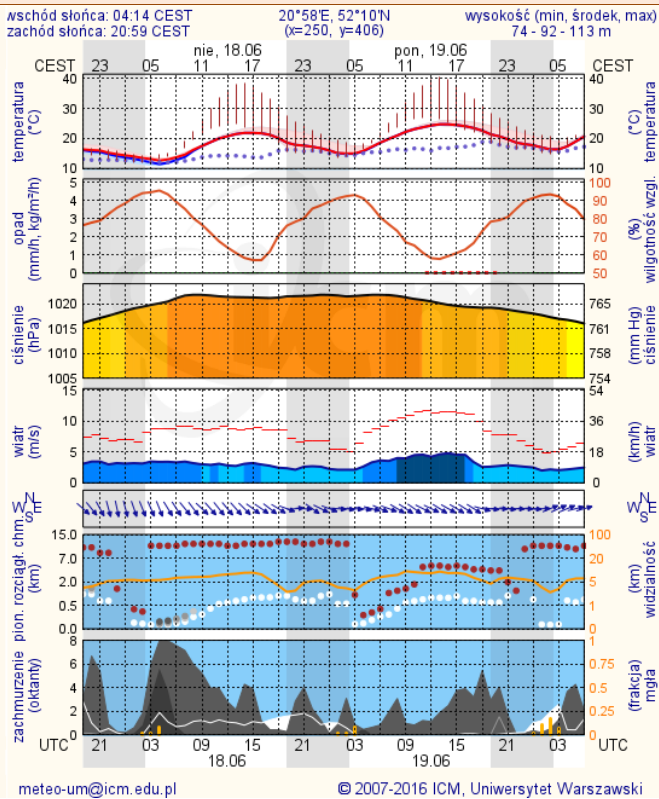

BIULETYN INFORMACYJNY NR 168/2017

za okres od 17.06.2017 r. od godz. 7.00 do 18.06.2017 r. do godz. 7.00

niedziela, dnia 18.06.2017 r.

Najważniejsze zdarzenia z minionej doby

1. m. Hołowczyce Stare (pow. łosicki) – potwierdzenie ASF.
2. m. Łomianki (pow. warszawski zach.) – wyłowienie ciała mężczyzny z Wisły.

Stacja	Pomiar	PM10 [$\mu\text{g}/\text{m}^3$]	PM2.5 [$\mu\text{g}/\text{m}^3$]	O ₃ [$\mu\text{g}/\text{m}^3$]		NO ₂ [$\mu\text{g}/\text{m}^3$]	SO ₂ [$\mu\text{g}/\text{m}^3$]	CO [$\mu\text{g}/\text{m}^3$]		C ₆ H ₆ [$\mu\text{g}/\text{m}^3$]
		Pył zawieszony PM10 S24h	Pył zawieszony PM 2.5 S24h	S24h	S8 _{max}	Dwutlenek azotu S24h	Dwutlenek siarki S24h	Tlenek węgla S24h	S8 _{max}	Benzen S24h
Belsk-IGFPAN				53.6	67.8	2.2	2.4	90	99	
Granica-KPN				56.4	69.2	6.5	2.1			
Guty Duże				63.8	81.6	1.6	0.7			
Konstancin-Jeziorna		24.2	11.4	52.5	68.8	9.2	1.1	261	306	0.9
Legionowo-Zegrzyńska			5.5	54.6	72.3	7.7	6.5			
Otwock-Brzozowa			8.9	59.3	80.9	6.5	1.6	228	266	
Piastów-Pułaskiego			9.4	49.8	68.1	11	3.1			
Płock-Gimnazjum				46.2	55.9	4.9	0.8	95	131	0.1
Płock-Reja		12.9	9	54.8	68.2	5.5	1.6	362	371	0.3
Radom-Tochtermana		9.4	10.2	57.6	74.3	7.3	0.7	378	442	0.2
Siedlce-Konarskiego		12.7	9.5							
Warszawa-Komunikacyjna		26.5	13.6			37.9		644	796	0.5
Warszawa-Marszałkowska		20.4	14.1			28.6		329	444	
Warszawa-Podleśna				56.9	72.9					
Warszawa-Targówek		8.9		48.1	63.6	13.7	0.9			
Warszawa-Ursynów		15.8	9.7	55.5	71	7.7	6			
Żyrardów-Roosevelta		14.6	9.8							

dla głównych miast województwa mazowieckiego:

Warszawa

Radom

Płock

Ciechanów

Ostrołęka

wschód słońca: 04:07 CEST
zachód słońca: 21:02 CEST

21°29'E, 53°11'N
(x=258, y=382)

wysokość (min, środek, max)
90 - 95 - 122 m

meteo-um@icm.edu.pl

© 2007-2016 ICM, Uniwersytet Warszawski

Siedlce

wschód słońca: 04:09 CEST
zachód słońca: 20:54 CEST

22°12'E, 52°8'N
(x=271, y=406)

wysokość (min, środek, max)
149 - 164 - 183 m