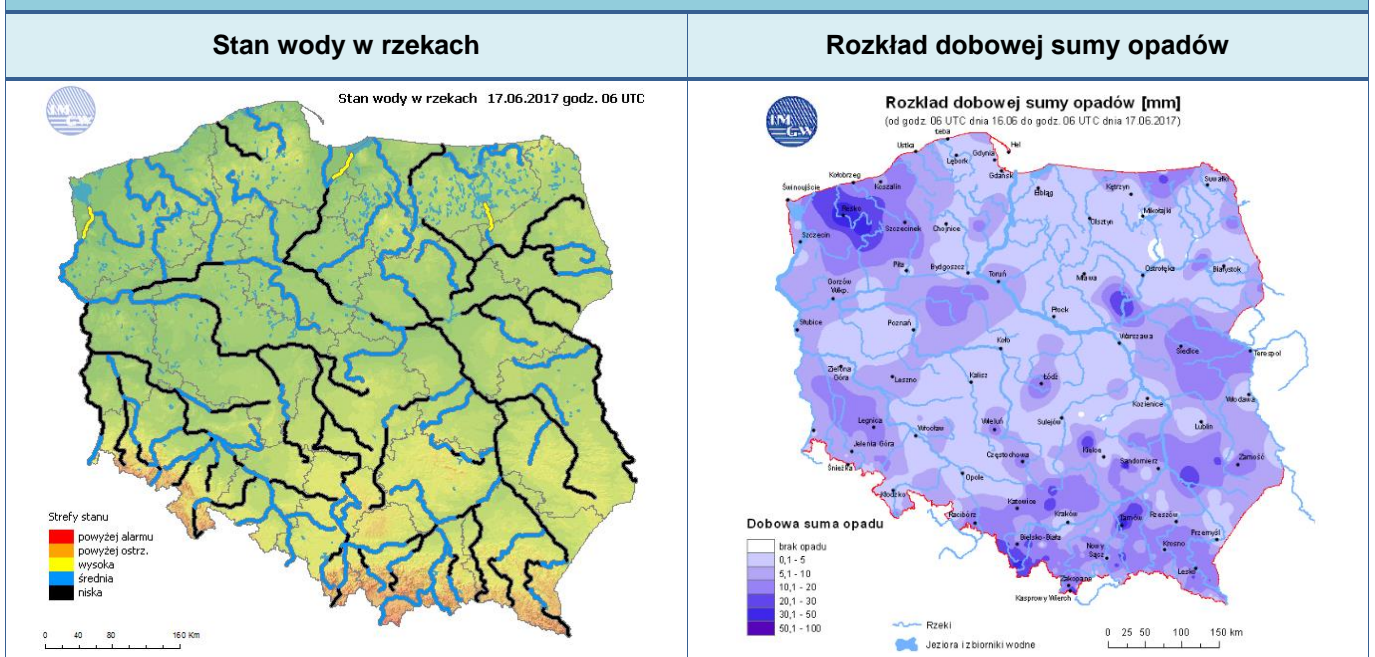

INFORMACJE HYDROLOGICZNO - METEOROLOGICZNE