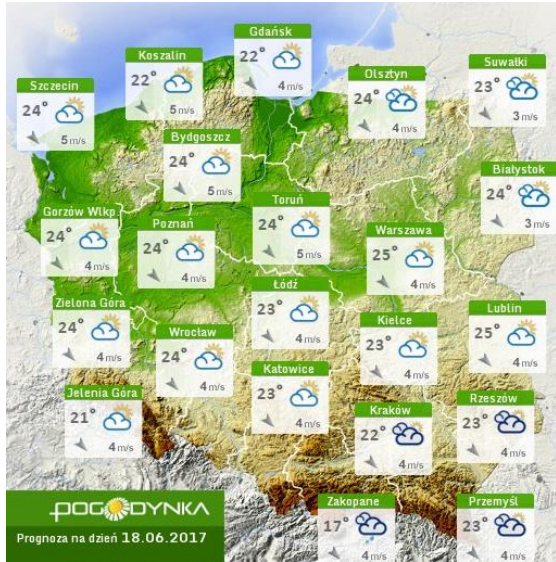

Prognoza pogody dla Polski na dziś