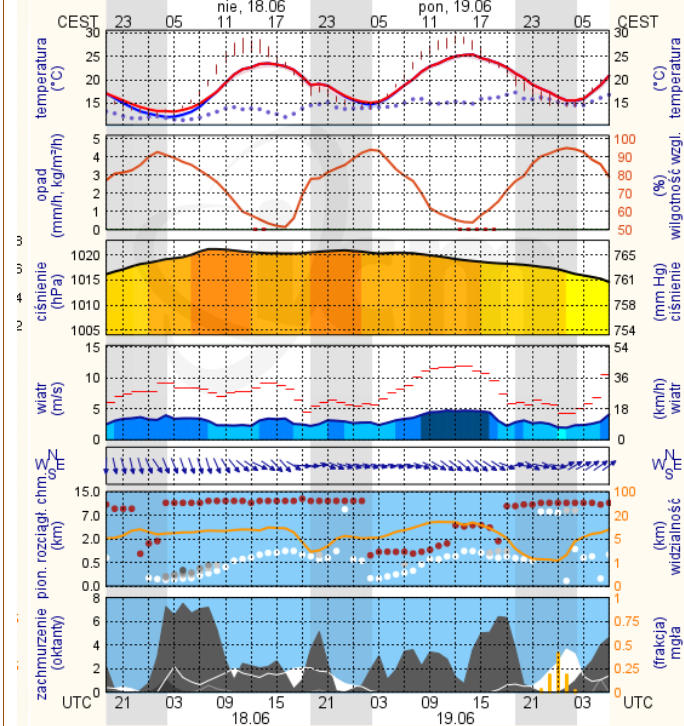

BIULETYN INFORMACYJNY NR 168/2017

za okres od 17.06.2017 r. od godz. 7.00 do 18.06.2017 r. do godz. 7.00

niedziela, dnia 18.06.2017 r.

Najważniejsze zdarzenia z minionej doby

1. m. Hołowczyce Stare (pow. łosicki) – potwierdzenie ASF.
2. m. Łomianki (pow. warszawski zach.) – wyłowienie ciała mężczyzny z Wisły.

ZESTAWIENIE DANYCH STATYSTYCZNYCH za okres: 17.06 – 18.06.2017 r.

	KOMENDA STOŁECZNA POLICJI	W analizowanym okresie	Od początku roku
	1) Odnotowano wypadków	2	1136
	2) Ofiary śmiertelne w wypadkach drogowych/ kolejowych/ lotniczych	0/0/0	47/9/0
	3) Osoby ranne w wypadkach drogowych/kolejowych/lotniczych	2/0/0	1294/5/0
	4) Utonięcia /wychłodzenia	0/0	5/6
	KOMENDA WOJEWÓDZKA POLICJI	W analizowanym okresie	Od początku roku
	1) Odnotowano wypadków	2	825
	2) Ofiary śmiertelne w wypadkach drogowych/ kolejowych/ lotniczych	0/0/0	85/2/2
	3) Osoby ranne w wypadkach drogowych/kolejowych/lotniczych	3/0/0	1013/3/2
	4) Utonięcia/wychłodzenia	0/0	7/2
	KOMENDA WOJEWÓDZKA PAŃSTWOWEJ STRAŻY POŻARNEJ	W analizowanym okresie	Od początku roku
	1) Liczba pożarów	35	9643
	2) Ofiary śmiertelne w pożarach/zaczadzenia	0/0	31/5
	3) Osoby ranne w pożarach/zatrute CO	1/0	189/8
	NADWIŚLAŃSKI ODDZIAŁ STRAŻY GRANICZNEJ	W dniu 17.06.2017	Od 01.01.2017
	1) Ruch graniczny: schengen/non-schengen	40665/17574	5310144/2593450
	2) Złożone wnioski o nadanie statusu uchodźcy	0	362
	3) Cudzoziemcy, którym odmówiono wjazdu do RP/zatrzymano	1/5	269/660

dla głównych miast województwa mazowieckiego:

Warszawa

Radom

Płock

Ciechanów

Ostrołęka

wschód słońca: 04:07 CEST
zachód słońca: 21:02 CEST

21°29'E, 53°11'N
(x=258, y=382)

wysokość (min, środek, max)
90 - 95 - 122 m

meteo-um@icm.edu.pl

© 2007-2016 ICM, Uniwersytet Warszawski

Siedlce

wschód słońca: 04:09 CEST
zachód słońca: 20:54 CEST

22°12'E, 52°8'N
(x=271, y=406)

wysokość (min, środek, max)
149 - 164 - 183 m