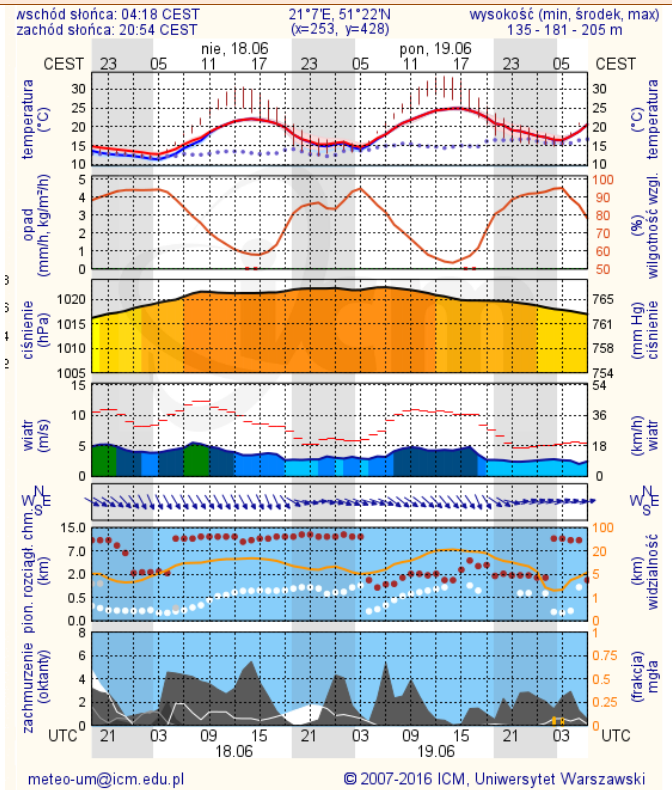

BIULETYN INFORMACYJNY NR 168/2017

za okres od 17.06.2017 r. od godz. 7.00 do 18.06.2017 r. do godz. 7.00

niedziela, dnia 18.06.2017 r.

Najważniejsze zdarzenia z minionej doby

1. m. Hołowczyce Stare (pow. łosicki) – potwierdzenie ASF.
2. m. Łomianki (pow. warszawski zach.) – wyłowienie ciała mężczyzny z Wisły.

Stacja	Pomiar	PM10 [$\mu\text{g}/\text{m}^3$]	PM2.5 [$\mu\text{g}/\text{m}^3$]	O ₃ [$\mu\text{g}/\text{m}^3$]		NO ₂ [$\mu\text{g}/\text{m}^3$]	SO ₂ [$\mu\text{g}/\text{m}^3$]	CO [$\mu\text{g}/\text{m}^3$]		C ₆ H ₆ [$\mu\text{g}/\text{m}^3$]
		Pył zawieszony PM10 S24h	Pył zawieszony PM 2.5 S24h	S24h	S8 _{max}	Dwutlenek azotu S24h	Dwutlenek siarki S24h	Tlenek węgla S24h	S8 _{max}	Benzen S24h
Belsk-IGFPAN				53.6	67.8	2.2	2.4	90	99	
Granica-KPN				56.4	69.2	6.5	2.1			
Guty Duże				63.8	81.6	1.6	0.7			
Konstancin-Jeziorna		24.2	11.4	52.5	68.8	9.2	1.1	261	306	0.9
Legionowo-Zegrzyńska			5.5	54.6	72.3	7.7	6.5			
Otwock-Brzozowa			8.9	59.3	80.9	6.5	1.6	228	266	
Piastów-Pułaskiego			9.4	49.8	68.1	11	3.1			
Płock-Gimnazjum				46.2	55.9	4.9	0.8	95	131	0.1
Płock-Reja		12.9	9	54.8	68.2	5.5	1.6	362	371	0.3
Radom-Tochtermana		9.4	10.2	57.6	74.3	7.3	0.7	378	442	0.2
Siedlce-Konarskiego		12.7	9.5							
Warszawa-Komunikacyjna		26.5	13.6			37.9		644	796	0.5
Warszawa-Marszałkowska		20.4	14.1			28.6		329	444	
Warszawa-Podleśna				56.9	72.9					
Warszawa-Targówek		8.9		48.1	63.6	13.7	0.9			
Warszawa-Ursynów		15.8	9.7	55.5	71	7.7	6			
Żyrardów-Roosevelta		14.6	9.8							

dla głównych miast województwa mazowieckiego:

Warszawa

Radom

Płock

Ciechanów

Ostrołęka

wschód słońca: 04:07 CEST
zachód słońca: 21:02 CEST

21°29'E, 53°11'N
(x=258, y=382)

wysokość (min, środek, max)
90 - 95 - 122 m

meteo-um@icm.edu.pl

© 2007-2016 ICM, Uniwersytet Warszawski

Siedlce

wschód słońca: 04:09 CEST
zachód słońca: 20:54 CEST

22°12'E, 52°8'N
(x=271, y=406)

wysokość (min, środek, max)
149 - 164 - 183 m