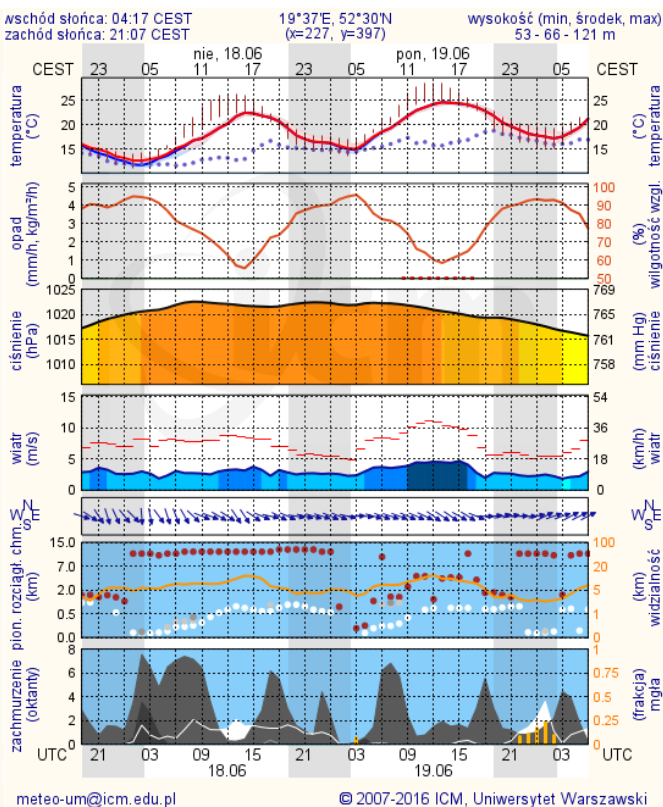

BIULETYN INFORMACYJNY NR 168/2017

za okres od 17.06.2017 r. od godz. 7.00 do 18.06.2017 r. do godz. 7.00

niedziela, dnia 18.06.2017 r.

Najważniejsze zdarzenia z minionej doby

1. m. Hołowczyce Stare (pow. łosicki) – potwierdzenie ASF.
2. m. Łomianki (pow. warszawski zach.) – wyłowienie ciała mężczyzny z Wisły.

ZESTAWIENIE DANYCH STATYSTYCZNYCH za okres: 17.06 – 18.06.2017 r.

	KOMENDA STOŁECZNA POLICJI	W analizowanym okresie	Od początku roku
	1) Odnotowano wypadków	2	1136
	2) Ofiary śmiertelne w wypadkach drogowych/ kolejowych/ lotniczych	0/0/0	47/9/0
	3) Osoby ranne w wypadkach drogowych/kolejowych/lotniczych	2/0/0	1294/5/0
	4) Utonięcia /wychłodzenia	0/0	5/6
	KOMENDA WOJEWÓDZKA POLICJI	W analizowanym okresie	Od początku roku
	1) Odnotowano wypadków	2	825
	2) Ofiary śmiertelne w wypadkach drogowych/ kolejowych/ lotniczych	0/0/0	85/2/2
	3) Osoby ranne w wypadkach drogowych/kolejowych/lotniczych	3/0/0	1013/3/2
	4) Utonięcia/wychłodzenia	0/0	7/2
	KOMENDA WOJEWÓDZKA PAŃSTWOWEJ STRAŻY POŻARNEJ	W analizowanym okresie	Od początku roku
	1) Liczba pożarów	35	9643
	2) Ofiary śmiertelne w pożarach/zaczadzenia	0/0	31/5
	3) Osoby ranne w pożarach/zatrute CO	1/0	189/8
	NADWIŚLAŃSKI ODDZIAŁ STRAŻY GRANICZNEJ	W dniu 17.06.2017	Od 01.01.2017
	1) Ruch graniczny: schengen/non-schengen	40665/17574	5310144/2593450
	2) Złożone wnioski o nadanie statusu uchodźcy	0	362
	3) Cudzoziemcy, którym odmówiono wjazdu do RP/zatrzymano	1/5	269/660

dla głównych miast województwa mazowieckiego:

Warszawa

Radom

Płock

Ciechanów

Ostrołęka

wschód słońca: 04:07 CEST
zachód słońca: 21:02 CEST

21°29'E, 53°11'N
(x=258, y=382)

wysokość (min, środek, max)
90 - 95 - 122 m

meteo-um@icm.edu.pl

© 2007-2016 ICM, Uniwersytet Warszawski

Siedlce

wschód słońca: 04:09 CEST
zachód słońca: 20:54 CEST

22°12'E, 52°8'N
(x=271, y=406)

wysokość (min, środek, max)
149 - 164 - 183 m