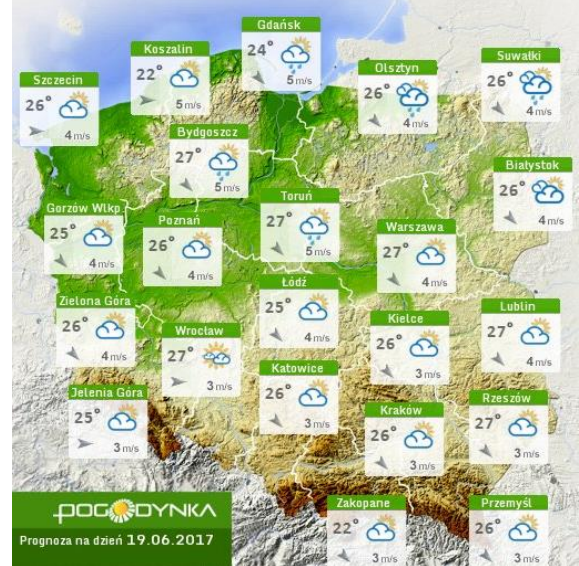

BIULETYN INFORMACYJNY NR 168/2017

za okres od 17.06.2017 r. od godz. 7.00 do 18.06.2017 r. do godz. 7.00

niedziela, dnia 18.06.2017 r.

Najważniejsze zdarzenia z minionej doby

1. m. Hołowczyce Stare (pow. łosicki) – potwierdzenie ASF.
2. m. Łomianki (pow. warszawski zach.) – wyłowienie ciała mężczyzny z Wisły.

Stacja	Pomiar	PM10 [$\mu\text{g}/\text{m}^3$]	PM2.5 [$\mu\text{g}/\text{m}^3$]	O ₃ [$\mu\text{g}/\text{m}^3$]		NO ₂ [$\mu\text{g}/\text{m}^3$]	SO ₂ [$\mu\text{g}/\text{m}^3$]	CO [$\mu\text{g}/\text{m}^3$]		C ₆ H ₆ [$\mu\text{g}/\text{m}^3$]
		Pył zawieszony PM10 S24h	Pył zawieszony PM 2.5 S24h	S24h	S8 _{max}	Dwutlenek azotu S24h	Dwutlenek siarki S24h	Tlenek węgla S24h	S8 _{max}	Benzen S24h
Belsk-IGFPAN				53.6	67.8	2.2	2.4	90	99	
Granica-KPN				56.4	69.2	6.5	2.1			
Guty Duże				63.8	81.6	1.6	0.7			
Konstancin-Jeziorna		24.2	11.4	52.5	68.8	9.2	1.1	261	306	0.9
Legionowo-Zegrzyńska			5.5	54.6	72.3	7.7	6.5			
Otwock-Brzozowa			8.9	59.3	80.9	6.5	1.6	228	266	
Piastów-Pułaskiego			9.4	49.8	68.1	11	3.1			
Płock-Gimnazjum				46.2	55.9	4.9	0.8	95	131	0.1
Płock-Reja		12.9	9	54.8	68.2	5.5	1.6	362	371	0.3
Radom-Tochtermana		9.4	10.2	57.6	74.3	7.3	0.7	378	442	0.2
Siedlce-Konarskiego		12.7	9.5							
Warszawa-Komunikacyjna		26.5	13.6			37.9		644	796	0.5
Warszawa-Marszałkowska		20.4	14.1			28.6		329	444	
Warszawa-Podleśna				56.9	72.9					
Warszawa-Targówek		8.9		48.1	63.6	13.7	0.9			
Warszawa-Ursynów		15.8	9.7	55.5	71	7.7	6			
Żyrardów-Roosevelta		14.6	9.8							

PROGNOZA JAKOŚCI POWIETRZA NA DZIS

INFORMACJE HYDROLOGICZNO - METEOROLOGICZNE

Prognoza pogody dla Polski na dziś

Prognoza pogody dla Polski na jutro

Zagrożenie pożarowe lasów

Ostrzeżenia METEO/HYDRO

METEOROGRAMY

dla głównych miast województwa mazowieckiego:

Warszawa

Radom

Płock

Ciechanów

Ostrołęka

wschód słońca: 04:07 CEST
zachód słońca: 21:02 CEST

21°29'E, 53°11'N
(x=258, y=382)