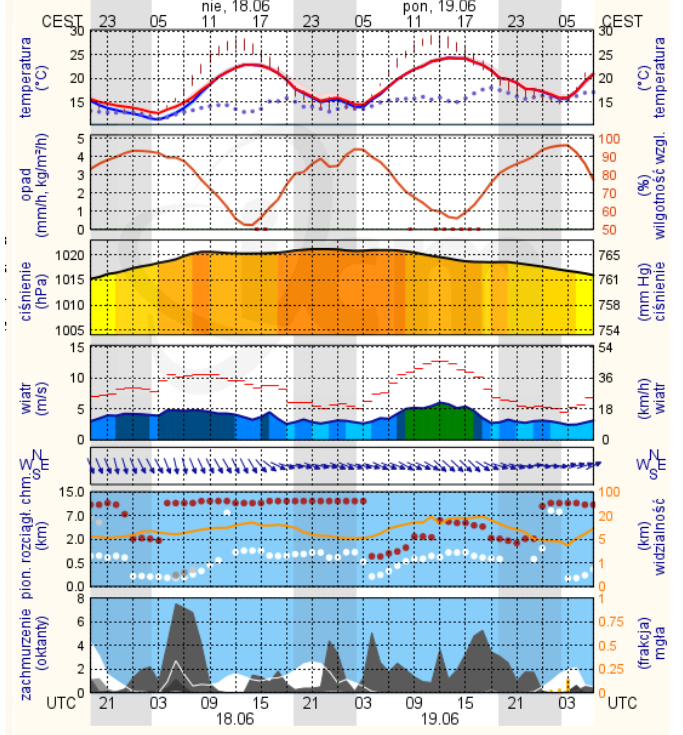

BIULETYN INFORMACYJNY NR 168/2017

za okres od 17.06.2017 r. od godz. 7.00 do 18.06.2017 r. do godz. 7.00

niedziela, dnia 18.06.2017 r.

Najważniejsze zdarzenia z minionej doby

1. m. Hołowczyce Stare (pow. łosicki) – potwierdzenie ASF.
2. m. Łomianki (pow. warszawski zach.) – wyłowienie ciała mężczyzny z Wisły.

ZESTAWIENIE DANYCH STATYSTYCZNYCH za okres: 17.06 – 18.06.2017 r.

	KOMENDA STOŁECZNA POLICJI	W analizowanym okresie	Od początku roku
	1) Odnotowano wypadków	2	1136
	2) Ofiary śmiertelne w wypadkach drogowych/ kolejowych/ lotniczych	0/0/0	47/9/0
	3) Osoby ranne w wypadkach drogowych/kolejowych/lotniczych	2/0/0	1294/5/0
	4) Utonięcia /wychłodzenia	0/0	5/6
	KOMENDA WOJEWÓDZKA POLICJI	W analizowanym okresie	Od początku roku
	1) Odnotowano wypadków	2	825
	2) Ofiary śmiertelne w wypadkach drogowych/ kolejowych/ lotniczych	0/0/0	85/2/2
	3) Osoby ranne w wypadkach drogowych/kolejowych/lotniczych	3/0/0	1013/3/2
	4) Utonięcia/wychłodzenia	0/0	7/2
	KOMENDA WOJEWÓDZKA PAŃSTWOWEJ STRAŻY POŻARNEJ	W analizowanym okresie	Od początku roku
	1) Liczba pożarów	35	9643
	2) Ofiary śmiertelne w pożarach/zaczadzenia	0/0	31/5
	3) Osoby ranne w pożarach/zatrute CO	1/0	189/8
	NADWIŚLAŃSKI ODDZIAŁ STRAŻY GRANICZNEJ	W dniu 17.06.2017	Od 01.01.2017
	1) Ruch graniczny: schengen/non-schengen	40665/17574	5310144/2593450
	2) Złożone wnioski o nadanie statusu uchodźcy	0	362
	3) Cudzoziemcy, którym odmówiono wjazdu do RP/zatrzymano	1/5	269/660

dla głównych miast województwa mazowieckiego:

Warszawa

Radom

Płock

Ciechanów

Ostrołęka

wschód słońca: 04:07 CEST
zachód słońca: 21:02 CEST

21°29'E, 53°11'N
(x=258, y=382)

wysokość (min, środek, max)
90 - 95 - 122 m

meteo-um@icm.edu.pl

© 2007-2016 ICM, Uniwersytet Warszawski

Siedlce

wschód słońca: 04:09 CEST
zachód słońca: 20:54 CEST

22°12'E, 52°8'N
(x=271, y=406)

wysokość (min, środek, max)
149 - 164 - 183 m