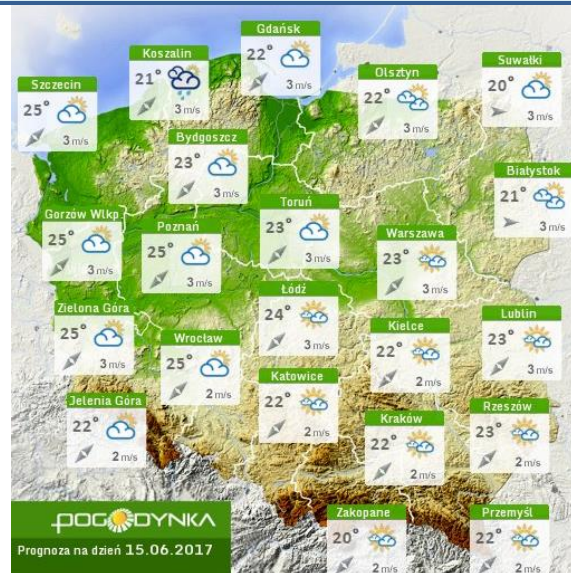

ZESTAWIENIE DANYCH STATYSTYCZNYCH za okres: 13.06 – 14.06.2017 r.

	KOMENDA STOŁĘCZNA POLICJI	W analizowanym okresie	Od początku roku
	1) Odnotowano wypadków	18	1114
	2) Ofiary śmiertelne w wypadkach drogowych/ kolejowych/ lotniczych	0/0/0	47/9/0
	3) Osoby ranne w wypadkach drogowych/kolejowych/lotniczych	21/1/0	1248/5/0
	4) Utonięcia /wychłodzenia	0/0	5/6
	KOMENDA WOJEWÓDZKA POLICJI	W analizowanym okresie	Od początku roku
	1) Odnotowano wypadków	7	803
	2) Ofiary śmiertelne w wypadkach drogowych/ kolejowych/ lotniczych	2/0/0	84/2/2
	3) Osoby ranne w wypadkach drogowych/kolejowych/lotniczych	5/0/0	977/3/2
	4) Utonięcia/wychłodzenia	0/0	7/2
	KOMENDA WOJEWÓDZKA PAŃSTWOWEJ STRAŻY POŻARNEJ	W analizowanym okresie	Od początku roku
	1) Liczba pożarów	32	9432
	2) Ofiary śmiertelne w pożarach/zaczadzenia	0/0	31/5
	3) Osoby ranne w pożarach/zatrute CO	3/0	187/8
	NADWIŚLAŃSKI ODDZIAŁ STRAŻY GRANICZNEJ	W dniu 13.06.2017	Od 01.01.2017
	1) Ruch graniczny: schengen/non-schengen	39257/18854	5149857/2515044
	2) Złożone wnioski o nadanie statusu uchodźcy	2	361
	3) Cudzoziemcy, którym odmówiono wjazdu do RP/zatrzymano	1/3	264/649

Temperatura powietrza 14 °C

Prędkość i kierunek wiatru NWW 5.1 m/s

Opad atmosferyczny

Poziomy jakości powietrza

- Bardzo dobry
- Dobry
- Umiarkowany
- Dostateczny
- Zły
- Bardzo zły

Więcej informacji o poziomach i indeksie jakości powietrza znajdziesz w zakładkach [Skala jakości powietrza](#) oraz [Indeks jakości powietrza](#)

INFORMACJE HYDROLOGICZNO - METEOROLOGICZNE

Stan wody w rzekach

Rozkład dobowej sumy opadów

Prognoza pogody dla Polski na dziś

Prognoza pogody dla Polski na jutro

Zagrożenie pożarowe lasów

Ostrzeżenia METEO/HYDRO

BRAK

METEOROGRAMY

dla głównych miast województwa mazowieckiego:

Warszawa

Radom

Płock

Ciechanów

WOJEWÓDZKIE CENTRUM ZARZĄDZANIA KRYZYSOWEGO