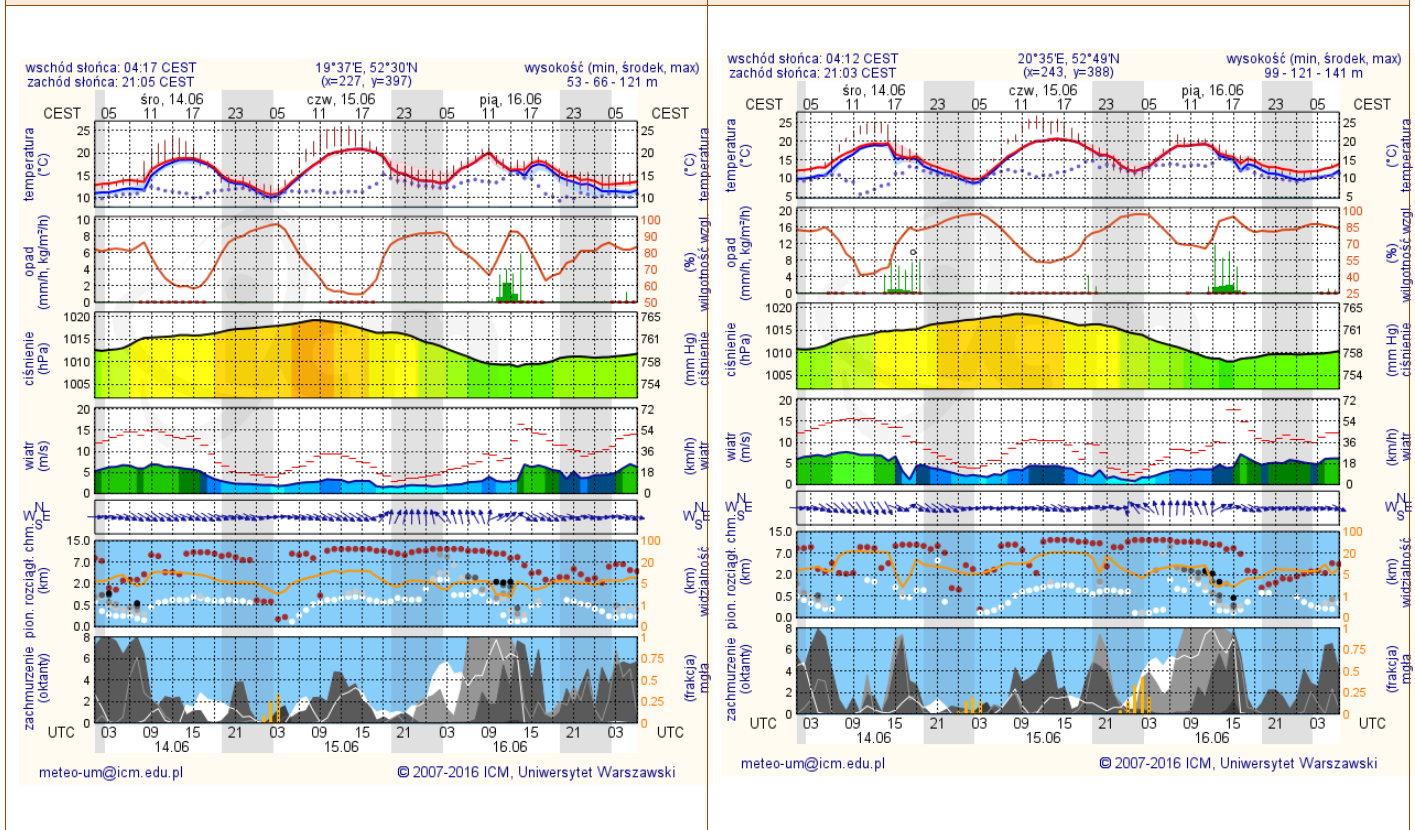

ZESTAWIENIE DANYCH STATYSTYCZNYCH za okres: 13.06 – 14.06.2017 r.

	KOMENDA STOŁĘCZNA POLICJI	W analizowanym okresie	Od początku roku
	1) Odnotowano wypadków	18	1114
	2) Ofiary śmiertelne w wypadkach drogowych/ kolejowych/ lotniczych	0/0/0	47/9/0
	3) Osoby ranne w wypadkach drogowych/kolejowych/lotniczych	21/1/0	1248/5/0
	4) Utonięcia /wychłodzenia	0/0	5/6
	KOMENDA WOJEWÓDZKA POLICJI	W analizowanym okresie	Od początku roku
	1) Odnotowano wypadków	7	803
	2) Ofiary śmiertelne w wypadkach drogowych/ kolejowych/ lotniczych	2/0/0	84/2/2
	3) Osoby ranne w wypadkach drogowych/kolejowych/lotniczych	5/0/0	977/3/2
	4) Utonięcia/wychłodzenia	0/0	7/2
	KOMENDA WOJEWÓDZKA PAŃSTWOWEJ STRAŻY POŻARNEJ	W analizowanym okresie	Od początku roku
	1) Liczba pożarów	32	9432
	2) Ofiary śmiertelne w pożarach/zaczadzenia	0/0	31/5
	3) Osoby ranne w pożarach/zatrute CO	3/0	187/8
	NADWIŚLAŃSKI ODDZIAŁ STRAŻY GRANICZNEJ	W dniu 13.06.2017	Od 01.01.2017
	1) Ruch graniczny: schengen/non-schengen	39257/18854	5149857/2515044
	2) Złożone wnioski o nadanie statusu uchodźcy	2	361
	3) Cudzoziemcy, którym odmówiono wjazdu do RP/zatrzymano	1/3	264/649

Temperatura powietrza 14 °C

Prędkość i kierunek wiatru NWW 5.1 m/s

Opad atmosferyczny

Poziomy jakości powietrza

- Bardzo dobry
- Dobry
- Umiarkowany
- Dostateczny
- Zły
- Bardzo zły

Więcej informacji o poziomach i indeksie jakości powietrza znajdziesz w zakładkach [Skala jakości powietrza](#) oraz [Indeks jakości powietrza](#)

BRAK

METEOROGRAMY

dla głównych miast województwa mazowieckiego:

Warszawa

Radom

Płock

Ciechanów

WOJEWÓDZKIE CENTRUM ZARZĄDZANIA KRYZYSOWEGO