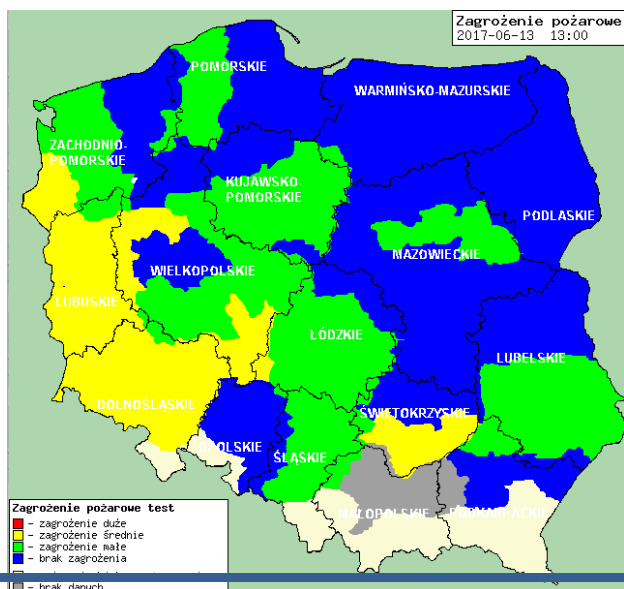

ZESTAWIENIE DANYCH STATYSTYCZNYCH za okres: 13.06 – 14.06.2017 r.

	KOMENDA STOŁĘCZNA POLICJI	W analizowanym okresie	Od początku roku
	1) Odnotowano wypadków	18	1114
	2) Ofiary śmiertelne w wypadkach drogowych/ kolejowych/ lotniczych	0/0/0	47/9/0
	3) Osoby ranne w wypadkach drogowych/kolejowych/lotniczych	21/1/0	1248/5/0
	4) Utonięcia /wychłodzenia	0/0	5/6
	KOMENDA WOJEWÓDZKA POLICJI	W analizowanym okresie	Od początku roku
	1) Odnotowano wypadków	7	803
	2) Ofiary śmiertelne w wypadkach drogowych/ kolejowych/ lotniczych	2/0/0	84/2/2
	3) Osoby ranne w wypadkach drogowych/kolejowych/lotniczych	5/0/0	977/3/2
	4) Utonięcia/wychłodzenia	0/0	7/2
	KOMENDA WOJEWÓDZKA PAŃSTWOWEJ STRAŻY POŻARNEJ	W analizowanym okresie	Od początku roku
	1) Liczba pożarów	32	9432
	2) Ofiary śmiertelne w pożarach/zaczadzenia	0/0	31/5
	3) Osoby ranne w pożarach/zatrute CO	3/0	187/8
	NADWIŚLAŃSKI ODDZIAŁ STRAŻY GRANICZNEJ	W dniu 13.06.2017	Od 01.01.2017
	1) Ruch graniczny: schengen/non-schengen	39257/18854	5149857/2515044
	2) Złożone wnioski o nadanie statusu uchodźcy	2	361
	3) Cudzoziemcy, którym odmówiono wjazdu do RP/zatrzymano	1/3	264/649

Temperatura powietrza 14 °C

Prędkość i kierunek wiatru NWW 5.1 m/s

Opad atmosferyczny

Poziomy jakości powietrza

- Bardzo dobry
- Dobry
- Umiarkowany
- Dostateczny
- Zły
- Bardzo zły

Więcej informacji o poziomach i indeksie jakości powietrza znajdziesz w zakładkach [Skala jakości powietrza](#) oraz [Indeks jakości powietrza](#)

INFORMACJE HYDROLOGICZNO - METEOROLOGICZNE

Stan wody w rzekach

Rozkład dobowej sumy opadów

Prognoza pogody dla Polski na dziś

Prognoza pogody dla Polski na jutro

Zagrożenie pożarowe lasów

Ostrzeżenia METEO/HYDRO

BRAK

METEOROGRAMY

dla głównych miast województwa mazowieckiego:

Warszawa

Radom

Płock

Ciechanów

WOJEWÓDZKIE CENTRUM ZARZĄDZANIA KRYZYSOWEGO