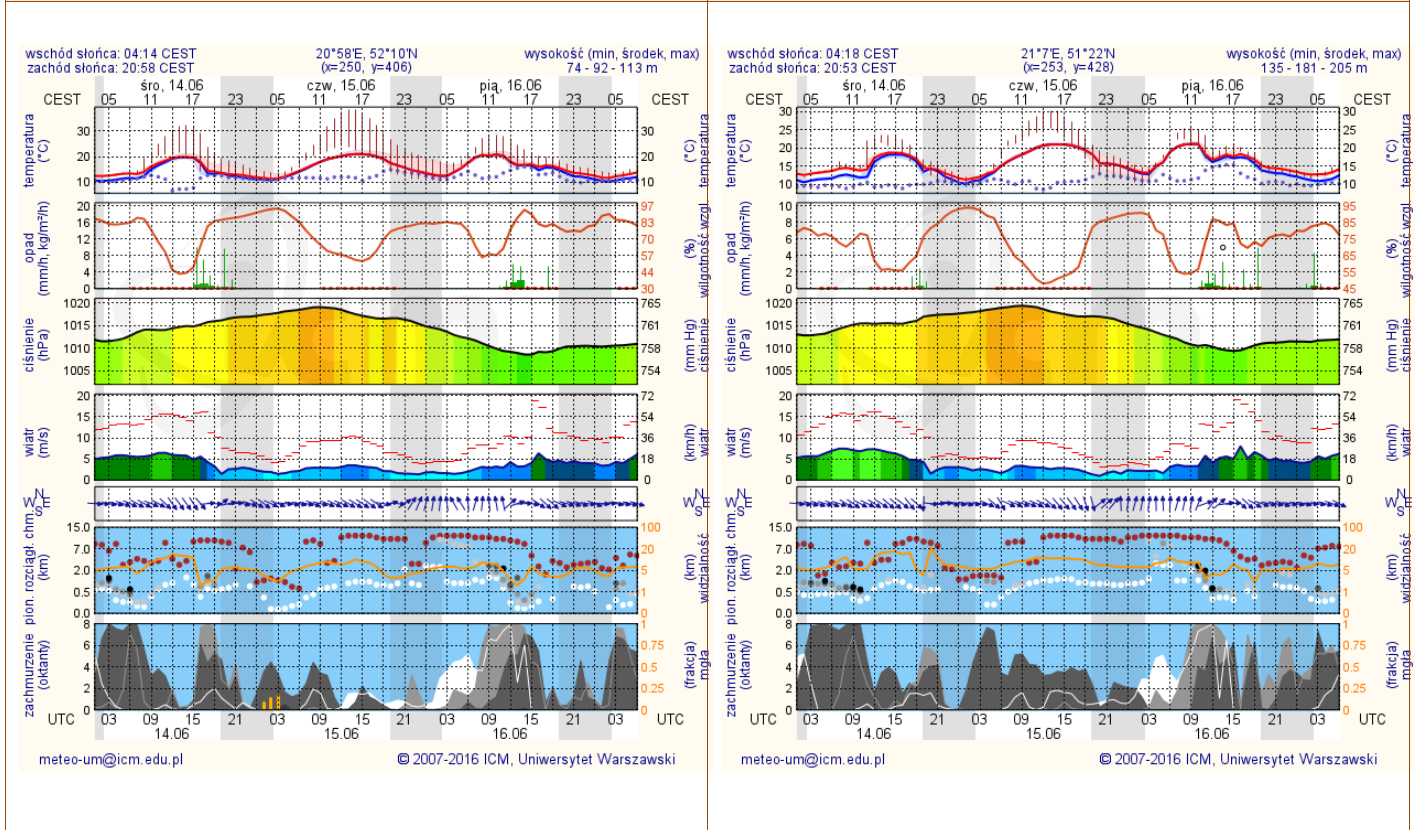

METEOROGRAMY

dla głównych miast województwa mazowieckiego:

Warszawa

Radom