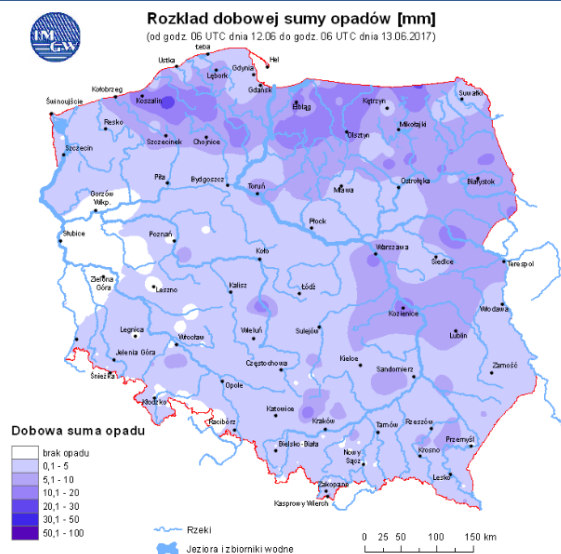

Rozkład dobowej sumy opadów