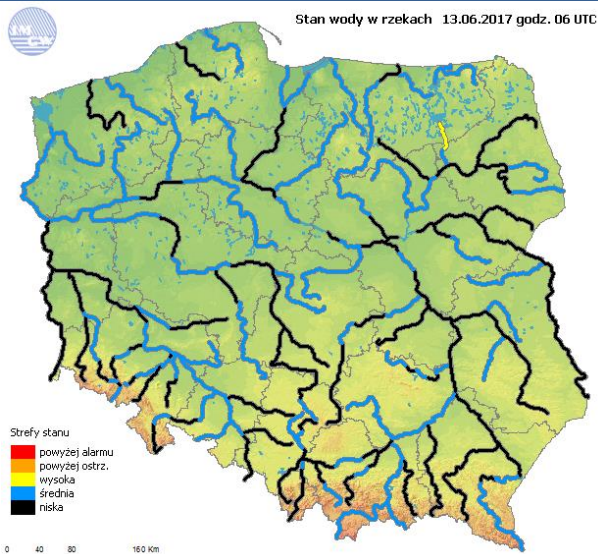

Temperatura powietrza 14 °C

Prędkość i kierunek wiatru NWW 5.1 m/s

Opad atmosferyczny

Poziomy jakości powietrza

- Bardzo dobry
- Dobry
- Umiarkowany
- Dostateczny
- Zły
- Bardzo zły

Więcej informacji o poziomach i indeksie jakości powietrza znajdziesz w zakładkach [Skala jakości powietrza](#) oraz [Indeks jakości powietrza](#)

INFORMACJE HYDROLOGICZNO - METEOROLOGICZNE

Stan wody w rzekach

Rozkład dobowej sumy opadów

Prognoza pogody dla Polski na dziś

Prognoza pogody dla Polski na jutro

Zagrożenie pożarowe lasów

Ostrzeżenia METEO/HYDRO