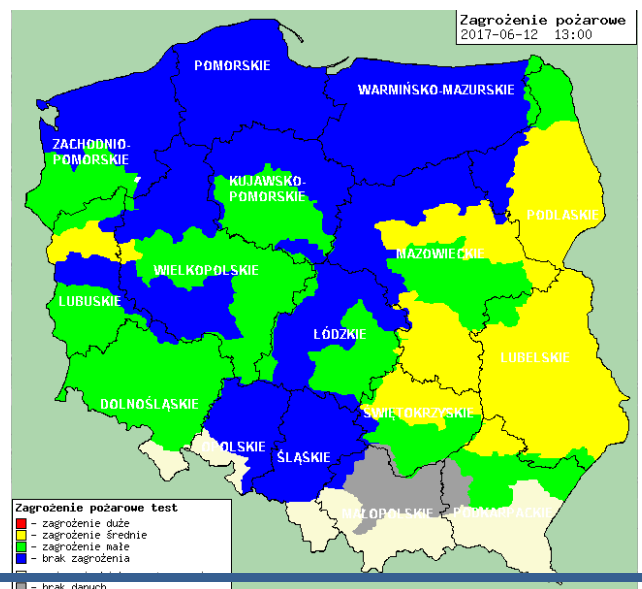

BIULETYN INFORMACYJNY NR 163/2017

za okres od 12.06.2017 r. od godz. 7.00 do 13.06.2017 r. do godz. 7.00

wtorek, dnia 13.06.2017 r.

Najważniejsze zdarzenia z minionej doby

1. **Warszawa** rzeka Wisła – plama ropopochodna.
2. **Dzielin** powiat przasnyski - utonięcie w przydomowym stawie.
3. **Nowe Litewniki** powiat łosicki – 47 przypadek ASF na terenie woj. mazowieckiego.
4. **Przejście frontu burzowego** – awarie energetyczne.
5. **Płock** ul. Armii Krajowej – zapach amoniaku w X kondygnacyjnym bloku.
6. **Prabuty** powiat wyszkowski – wypadek drogowy jedna ofiara śmiertelna.

17 °C

Prędkość i kierunek wiatru

SW 3.6 m/s

Opad atmosferyczny

Poziomy jakości powietrza

- Bardzo dobry
- Dobry
- Umiarkowany
- Dostateczny
- Zły
- Bardzo zły

Więcej informacji o poziomach i indeksie jakości powietrza znajdziesz w zakładkach [Skala jakości powietrza](#) oraz [Indeks jakości powietrza](#)

* Ze względów technicznych mapa dynamiczna może działać wolniej.

INFORMACJE HYDROLOGICZNO - METEOROLOGICZNE

Stan wody w rzekach

Rozkład dobowej sumy opadów

Prognoza pogody dla Polski na dziś

Prognoza pogody dla Polski na jutro

Zagrożenie pożarowe lasów

Ostrzeżenia METEO/HYDRO

BRAK

METEOROGRAMY

dla głównych miast województwa mazowieckiego:

Warszawa

Radom

Płock