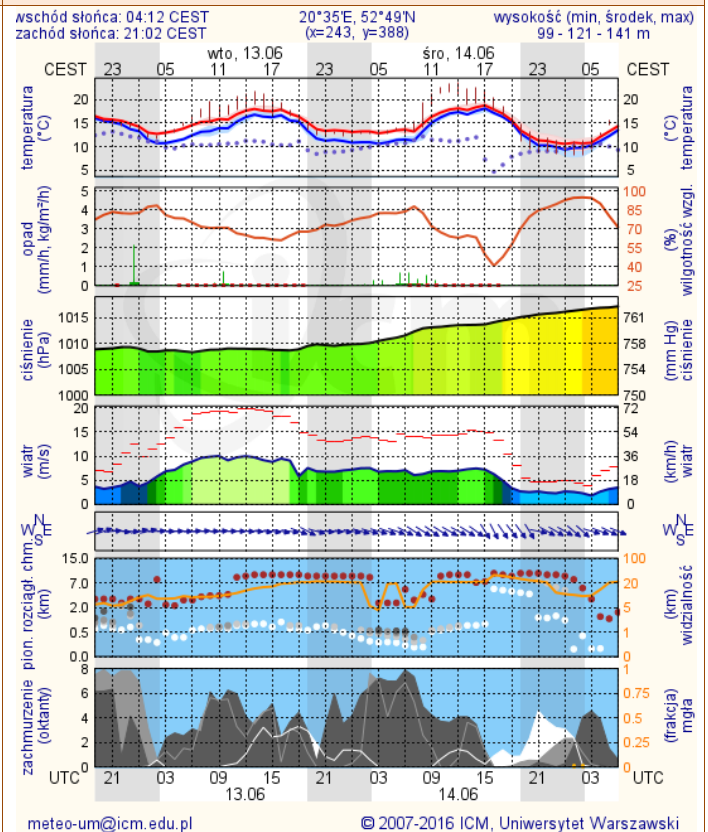

Płock

Ciechanów

WOJEWÓDZKIE CENTRUM ZARZĄDZANIA KRYZYSOWEGO

Plac Bankowy 3/5, 00-950 Warszawa, tel.: (22) 595-13-00; 595-13-01; 987; fax.: (22) 620-19-40; 695-63-53;

www.mazowieckie.pl