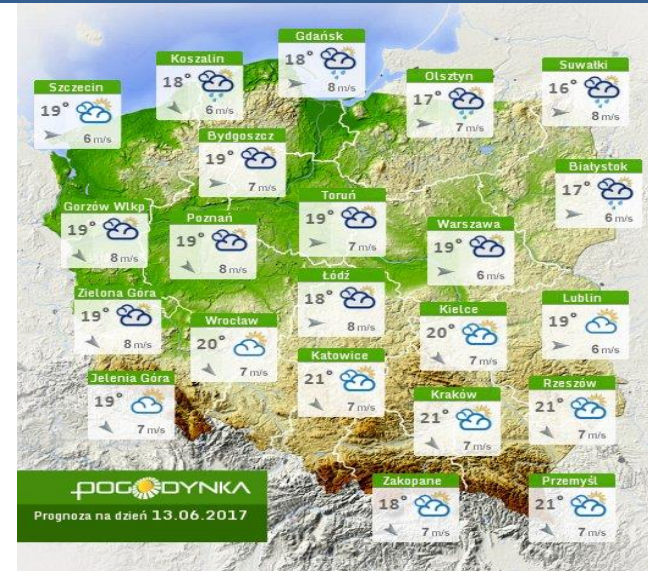

BIULETYN INFORMACYJNY NR 163/2017

za okres od 12.06.2017 r. od godz. 7.00 do 13.06.2017 r. do godz. 7.00

wtorek, dnia 13.06.2017 r.

Najważniejsze zdarzenia z minionej doby

1. **Warszawa** rzeka Wisła – plama ropopochodna.
2. **Dzielin** powiat przasnyski - utonięcie w przydomowym stawie.
3. **Nowe Litewniki** powiat łosicki – 47 przypadek ASF na terenie woj. mazowieckiego.
4. **Przejście frontu burzowego** – awarie energetyczne.
5. **Płock** ul. Armii Krajowej – zapach amoniaku w X kondygnacyjnym bloku.
6. **Prabuty** powiat wyszkowski – wypadek drogowy jedna ofiara śmiertelna.

17 °C

Prędkość i kierunek wiatru

SW 3.6 m/s

Opad atmosferyczny

Poziomy jakości powietrza

- Bardzo dobry
- Dobry
- Umiarkowany
- Dostateczny
- Zły
- Bardzo zły

Więcej informacji o poziomach i indeksie jakości powietrza znajdziesz w zakładkach [Skala jakości powietrza](#) oraz [Indeks jakości powietrza](#)

* Ze względów technicznych mapa dynamiczna może działać wolniej.

INFORMACJE HYDROLOGICZNO - METEOROLOGICZNE

Stan wody w rzekach

Rozkład dobowej sumy opadów

Prognoza pogody dla Polski na dziś

Prognoza pogody dla Polski na jutro

Zagrożenie pożarowe lasów

Ostrzeżenia METEO/HYDRO

BRAK

METEOROGRAMY

dla głównych miast województwa mazowieckiego:

Warszawa

Radom

Płock