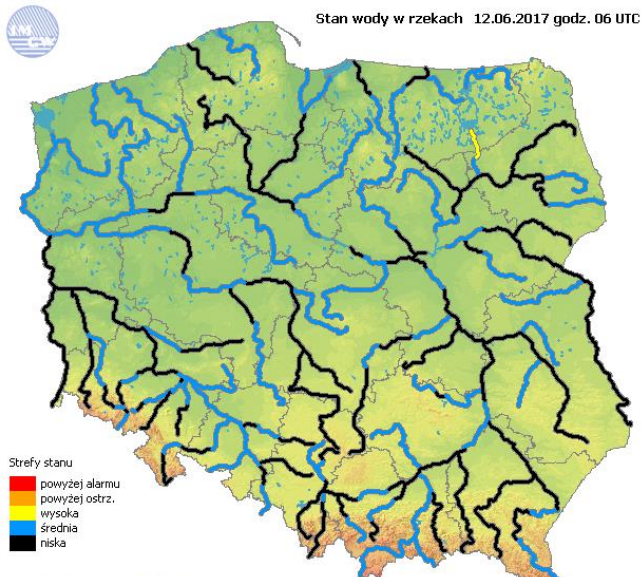

BIULETYN INFORMACYJNY NR 163/2017

za okres od 12.06.2017 r. od godz. 7.00 do 13.06.2017 r. do godz. 7.00

wtorek, dnia 13.06.2017 r.

Najważniejsze zdarzenia z minionej doby

1. **Warszawa** rzeka Wisła – plama ropopochodna.
2. **Dzielin** powiat przasnyski - utonięcie w przydomowym stawie.
3. **Nowe Litewniki** powiat łosicki – 47 przypadek ASF na terenie woj. mazowieckiego.
4. **Przejście frontu burzowego** – awarie energetyczne.
5. **Płock** ul. Armii Krajowej – zapach amoniaku w X kondygnacyjnym bloku.
6. **Prabuty** powiat wyszkowski – wypadek drogowy jedna ofiara śmiertelna.

17 °C

Prędkość i kierunek wiatru

SW 3.6 m/s

Opad atmosferyczny

Poziomy jakości powietrza

- Bardzo dobry
- Dobry
- Umiarkowany
- Dostateczny
- Zły
- Bardzo zły

Więcej informacji o poziomach i indeksie jakości powietrza znajdziesz w zakładkach [Skala jakości powietrza](#) oraz [Indeks jakości powietrza](#)

* Ze względów technicznych mapa dynamiczna może działać wolniej.

INFORMACJE HYDROLOGICZNO - METEOROLOGICZNE

Stan wody w rzekach

Rozkład dobowej sumy opadów

Prognoza pogody dla Polski na dziś

Prognoza pogody dla Polski na jutro