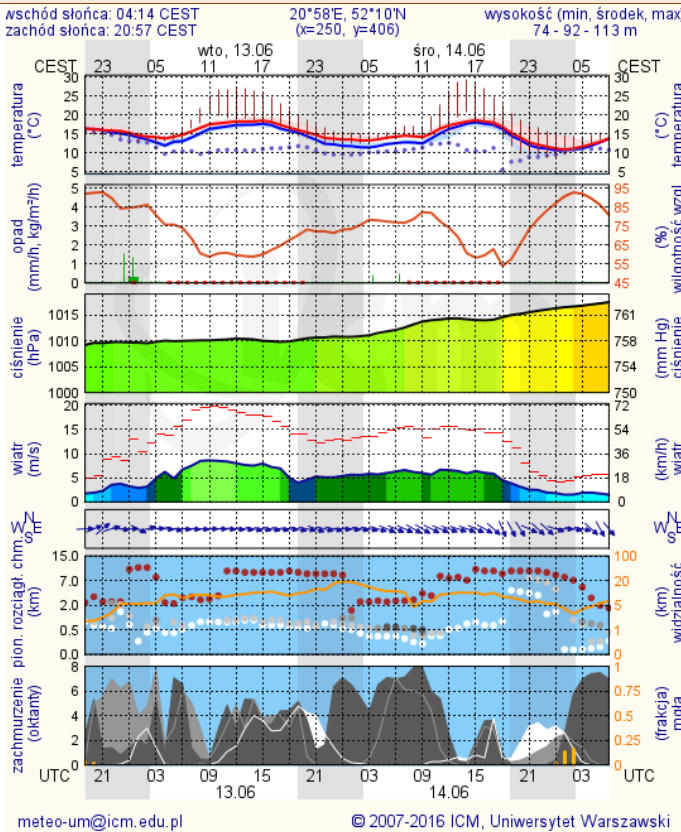

BIULETYN INFORMACYJNY NR 163/2017

za okres od 12.06.2017 r. od godz. 7.00 do 13.06.2017 r. do godz. 7.00

wtorek, dnia 13.06.2017 r.

Najważniejsze zdarzenia z minionej doby

1. **Warszawa** rzeka Wisła – plama ropopochodna.
2. **Dzielin** powiat przasnyski - utonięcie w przydomowym stawie.
3. **Nowe Litewniki** powiat łosicki – 47 przypadek ASF na terenie woj. mazowieckiego.
4. **Przejście frontu burzowego** – awarie energetyczne.
5. **Płock** ul. Armii Krajowej – zapach amoniaku w X kondygnacyjnym bloku.
6. **Prabuty** powiat wyszkowski – wypadek drogowy jedna ofiara śmiertelna.

17 °C

Prędkość i kierunek wiatru

SW 3.6 m/s

Opad atmosferyczny

Poziomy jakości powietrza

- Bardzo dobry
- Dobry
- Umiarkowany
- Dostateczny
- Zły
- Bardzo zły

Więcej informacji o poziomach i indeksie jakości powietrza znajdziesz w zakładkach [Skala jakości powietrza](#) oraz [Indeks jakości powietrza](#)

* Ze względów technicznych mapa dynamiczna może działać wolniej.

INFORMACJE HYDROLOGICZNO - METEOROLOGICZNE

Stan wody w rzekach

Rozkład dobowej sumy opadów

Prognoza pogody dla Polski na dziś

Prognoza pogody dla Polski na jutro

Zagrożenie pożarowe lasów

Ostrzeżenia METEO/HYDRO

BRAK

METEOROGRAMY

dla głównych miast województwa mazowieckiego:

Warszawa

Radom

Płock