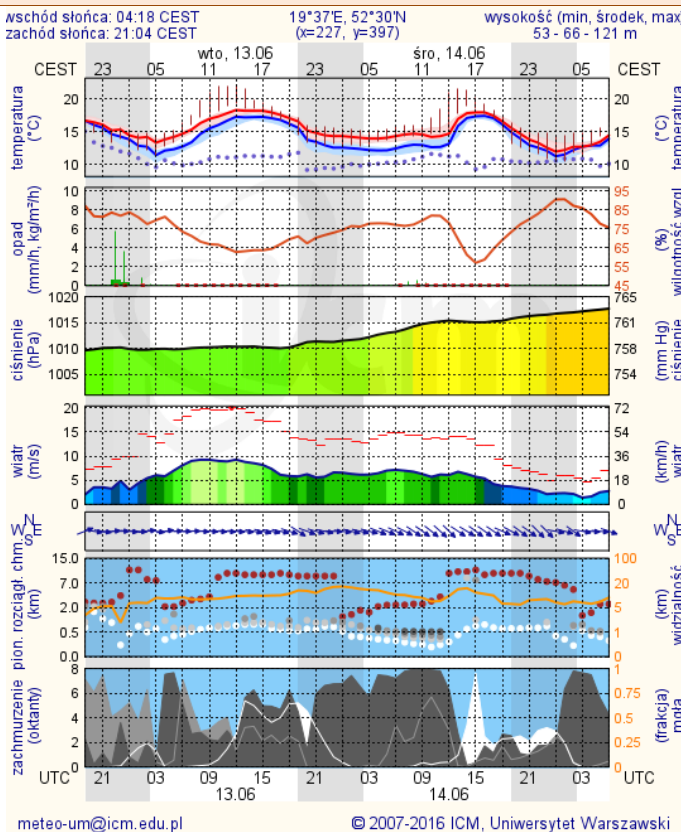

Płock

Ciechanów

WOJEWÓDZKIE CENTRUM ZARZĄDZANIA KRYZYSOWEGO

Plac Bankowy 3/5, 00-950 Warszawa, tel.: (22) 595-13-00; 595-13-01; 987; fax.: (22) 620-19-40; 695-63-53;

www.mazowieckie.pl