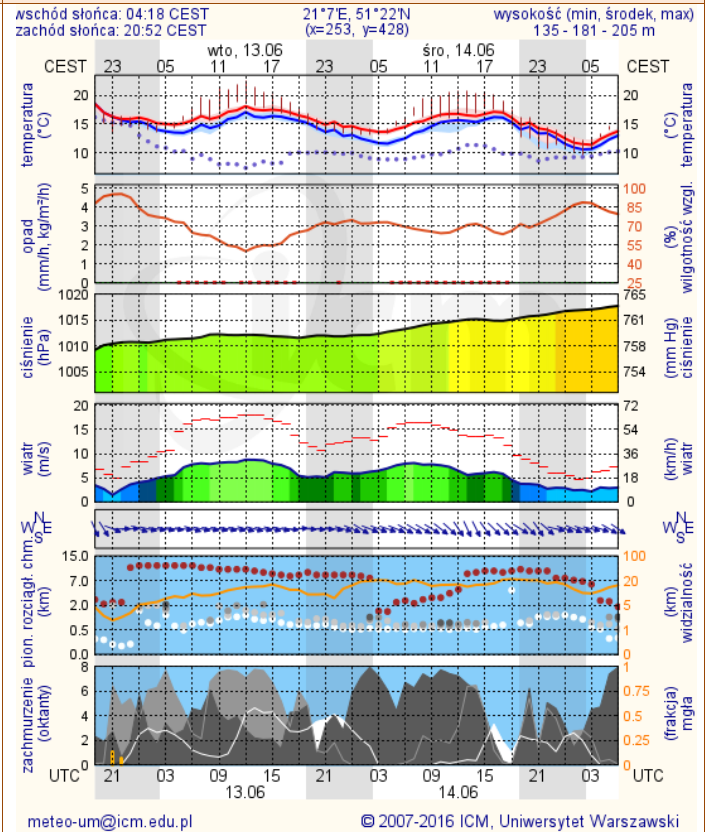

BIULETYN INFORMACYJNY NR 163/2017

za okres od 12.06.2017 r. od godz. 7.00 do 13.06.2017 r. do godz. 7.00

wtorek, dnia 13.06.2017 r.

Najważniejsze zdarzenia z minionej doby

1. **Warszawa** rzeka Wisła – plama ropopochodna.
2. **Dzielin** powiat przasnyski - utonięcie w przydomowym stawie.
3. **Nowe Litewniki** powiat łosicki – 47 przypadek ASF na terenie woj. mazowieckiego.
4. **Przejście frontu burzowego** – awarie energetyczne.
5. **Płock** ul. Armii Krajowej – zapach amoniaku w X kondygnacyjnym bloku.
6. **Prabuty** powiat wyszkowski – wypadek drogowy jedna ofiara śmiertelna.

17 °C

Prędkość i kierunek wiatru

SW 3.6 m/s

Opad atmosferyczny

Poziomy jakości powietrza

- Bardzo dobry
- Dobry
- Umiarkowany
- Dostateczny
- Zły
- Bardzo zły

Więcej informacji o poziomach i indeksie jakości powietrza znajdziesz w zakładkach [Skala jakości powietrza](#) oraz [Indeks jakości powietrza](#)

* Ze względów technicznych mapa dynamiczna może działać wolniej.

INFORMACJE HYDROLOGICZNO - METEOROLOGICZNE

Stan wody w rzekach

Rozkład dobowej sumy opadów

Prognoza pogody dla Polski na dziś

Prognoza pogody dla Polski na jutro

Zagrożenie pożarowe lasów

Ostrzeżenia METEO/HYDRO

BRAK

METEOROGRAMY

dla głównych miast województwa mazowieckiego:

Warszawa

Radom

Płock