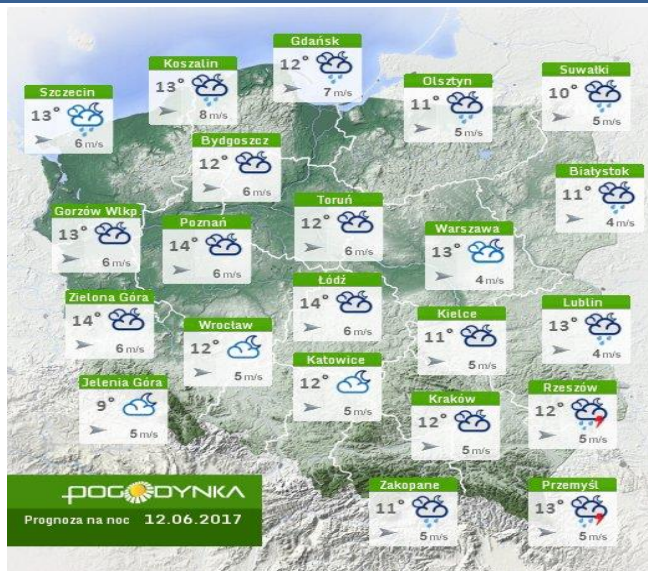

BIULETYN INFORMACYJNY NR 163/2017

za okres od 12.06.2017 r. od godz. 7.00 do 13.06.2017 r. do godz. 7.00

wtorek, dnia 13.06.2017 r.

Najważniejsze zdarzenia z minionej doby

1. **Warszawa** rzeka Wisła – plama ropopochodna.
2. **Dzielin** powiat przasnyski - utonięcie w przydomowym stawie.
3. **Nowe Litewniki** powiat łosicki – 47 przypadek ASF na terenie woj. mazowieckiego.
4. **Przejście frontu burzowego** – awarie energetyczne.
5. **Płock** ul. Armii Krajowej – zapach amoniaku w X kondygnacyjnym bloku.
6. **Prabuty** powiat wyszkowski – wypadek drogowy jedna ofiara śmiertelna.

17 °C

Prędkość i kierunek wiatru

SW 3.6 m/s

Opad atmosferyczny

Poziomy jakości powietrza

- Bardzo dobry
- Dobry
- Umiarkowany
- Dostateczny
- Zły
- Bardzo zły

Więcej informacji o poziomach i indeksie jakości powietrza znajdziesz w zakładkach [Skala jakości powietrza](#) oraz [Indeks jakości powietrza](#)

* Ze względów technicznych mapa dynamiczna może działać wolniej.

INFORMACJE HYDROLOGICZNO - METEOROLOGICZNE

Stan wody w rzekach

Rozkład dobowej sumy opadów

Prognoza pogody dla Polski na dziś

Prognoza pogody dla Polski na jutro

Zagrożenie pożarowe lasów

Ostrzeżenia METEO/HYDRO

BRAK

METEOROGRAMY

dla głównych miast województwa mazowieckiego:

Warszawa

Radom

Płock