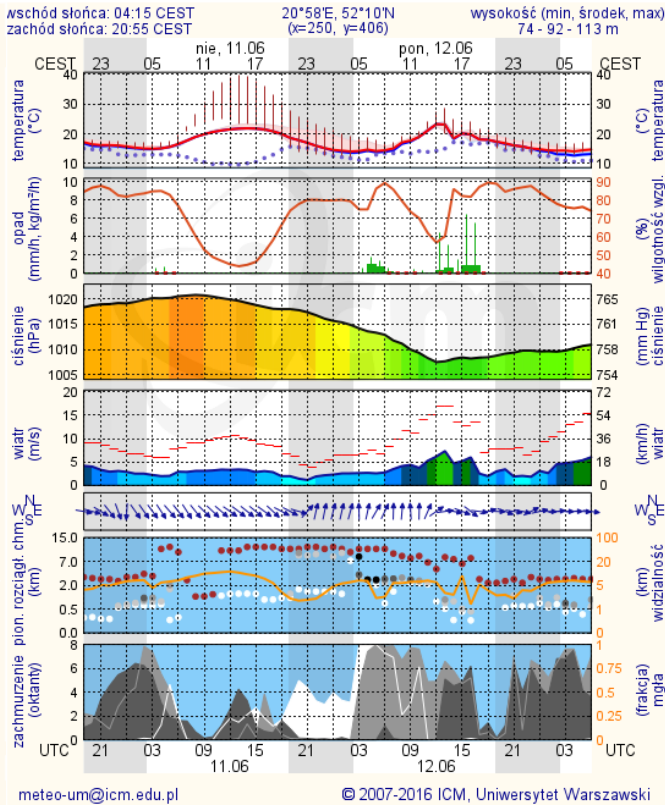

BIULETYN INFORMACYJNY NR 161/2017

za okres od 10.06.2017 r. od godz. 7.00 do 11.06.2017 r. do godz. 7.00

niedziela, dnia 11.06.2017 r.

Najważniejsze zdarzenia z minionej doby

1. **m. Zawiszyń** (pow. wołomiński) - 1 ofiara śmiertelna po upadku z ciągnika w lesie.
2. **Radom** – wyciek masy szklanej z pieca w hucie szkła.
3. **m. Podzagajnik** (pow. zwoleński) – zderzenie 2 samochodów osobowych, 5 osób rannych.
4. **Ćwiczenia przeciwpowodziowe "Powódź III/2017"**
5. **m. Głębczyca** (pow. miński) – utonięcie w przydomowym stawie.
6. **Warszawa** – zdarzenie drogowe - 1 ofiara śmiertelna.

Stacja	Pomiary	PM10 [$\mu\text{g}/\text{m}^3$]	PM2.5 [$\mu\text{g}/\text{m}^3$]	O ₃ [$\mu\text{g}/\text{m}^3$]		NO ₂ [$\mu\text{g}/\text{m}^3$]	SO ₂ [$\mu\text{g}/\text{m}^3$]	CO [$\mu\text{g}/\text{m}^3$]		C ₆ H ₆ [$\mu\text{g}/\text{m}^3$]
		Pył zawieszony PM10 S24h	Pył zawieszony PM 2.5 S24h	S24h	S8max	Dwutlenek azotu S24h	Dwutlenek siarki S24h	Tlenek węgla S24h	S8max	Benzen S24h
Belsk-IGFPAN				79.6	102	6.6	4.5	113	143	
Granica-KPN				68.4	100.2	11.2	2.5			
Guty Duże				93	112.9	2.4	1.2			
Konstancin-Jeziorna		23.1	12.1	64	96	10	1.6	-30	37	0.8
Legionowo-Zegrzyńska			10.6	72.1	102.1	13	6.3			
Otwock-Brzozowa			11.6	83.8	125.9	10.6	7.1	247	327	
Piastów-Pułaskiego			13.2	69.7	93.8	12.6	2.6			
Płock-Gimnazjum				61.4	72	9.1	2.3	173	225	0.2
Płock-Reja		18.1	10.3	68.5	80.9	8.9	2.6	357	419	0.5
Radom-Tochtermana		13.3	10.2	86.9	107	10.3	1.4	346	373	0.3
Siedlce-Konarskiego		18.2	10.3							
Warszawa-Komunikacyjna		36.1	17.3			48.7		619	862	0.6
Warszawa-Marszałkowska		34	18.5			35.6		-22	430	
Warszawa-Podleśna				77.5	99.7					
Warszawa-Targówek		23.7		69.4	94.8	14.1	2.5			
Warszawa-Ursynów		24.5	11	74.2	97.5	10	5.9			
Żyrardów-Roosevelta		18.8	9.5							

Warszawa

Radom

Płock

Ciechanów

Ostrołęka

wschód słońca: 04:08 CEST 21°29'E, 53°11'N wysokość (min, środek, max)
zachód słońca: 20:58 CEST (x=258, y=382) 90 - 95 - 122 m

meteo-um@icm.edu.pl

© 2007-2016 ICM, Uniwersytet Warszawski