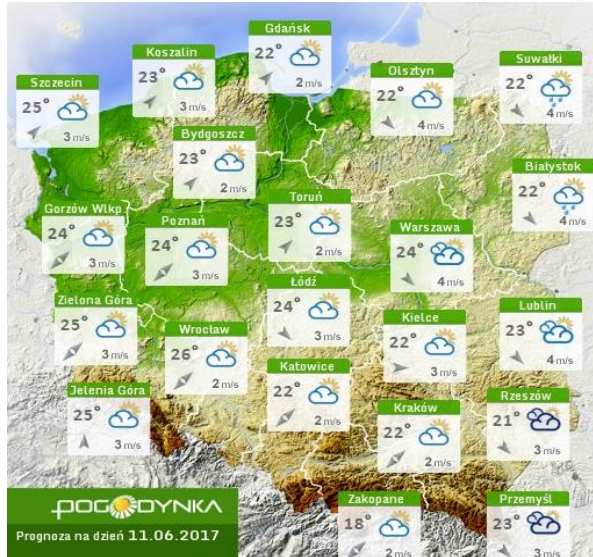

Prognoza pogody dla Polski na dziś