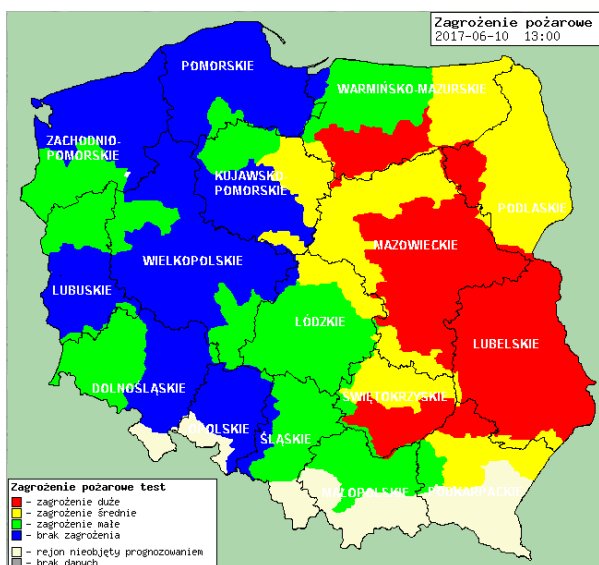

BIULETYN INFORMACYJNY NR 161/2017

za okres od 10.06.2017 r. od godz. 7.00 do 11.06.2017 r. do godz. 7.00

niedziela, dnia 11.06.2017 r.

Najważniejsze zdarzenia z minionej doby

1. **m. Zawiszyń** (pow. wołomiński) - 1 ofiara śmiertelna po upadku z ciągnika w lesie.
2. **Radom** – wyciek masy szklanej z pieca w hucie szkła.
3. **m. Podzagajnik** (pow. zwoleński) – zderzenie 2 samochodów osobowych, 5 osób rannych.
4. **Ćwiczenia przeciwpowodziowe "Powódź III/2017"**
5. **m. Głębczyca** (pow. miński) – utonięcie w przydomowym stawie.
6. **Warszawa** – zdarzenie drogowe - 1 ofiara śmiertelna.

PROGNOZA JAKOŚCI POWIETRZA NA DZIŚ

Prognoza pogody dla Polski na dziś

Prognoza pogody dla Polski na jutro

Zagrożenie pożarowe lasów

Ostrzeżenia METEO/HYDRO

BRAK

METEOROGRAMY

dla głównych miast województwa mazowieckiego:

Warszawa

Radom

Płock

Ciechanów

Ostrołęka

wschód słońca: 04:08 CEST 21°29'E, 53°11'N wysokość (min, środek, max)
zachód słońca: 20:58 CEST (x=258, y=382) 90 - 95 - 122 m

meteo-um@icm.edu.pl

© 2007-2016 ICM, Uniwersytet Warszawski