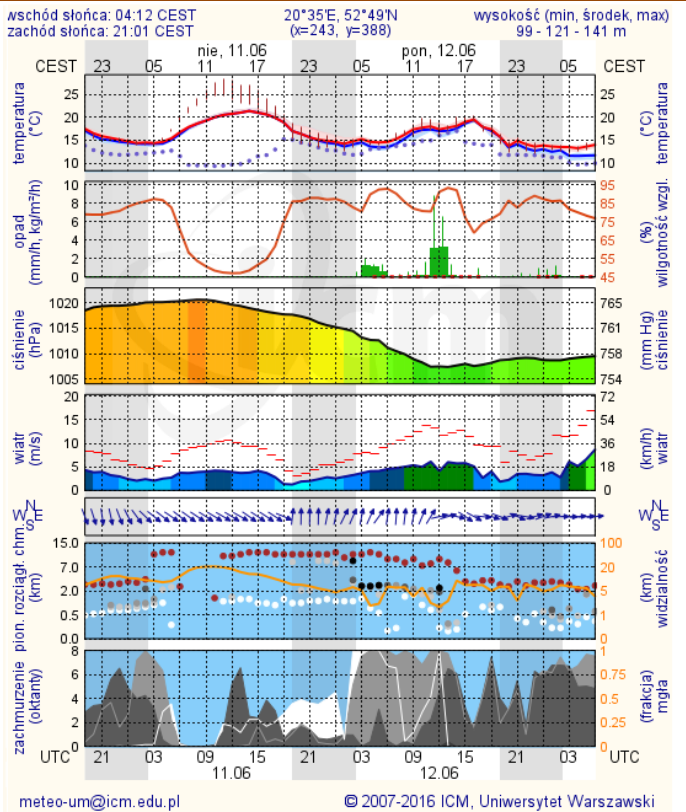

BIULETYN INFORMACYJNY NR 161/2017

za okres od 10.06.2017 r. od godz. 7.00 do 11.06.2017 r. do godz. 7.00

niedziela, dnia 11.06.2017 r.

Najważniejsze zdarzenia z minionej doby

1. **m. Zawiszyń** (pow. wołomiński) - 1 ofiara śmiertelna po upadku z ciągnika w lesie.
2. **Radom** – wyciek masy szklanej z pieca w hucie szkła.
3. **m. Podzagajnik** (pow. zwoleński) – zderzenie 2 samochodów osobowych, 5 osób rannych.
4. **Ćwiczenia przeciwpowodziowe "Powódź III/2017"**
5. **m. Głębczyca** (pow. miński) – utonięcie w przydomowym stawie.
6. **Warszawa** – zdarzenie drogowe - 1 ofiara śmiertelna.

Warszawa

Radom

Płock

Ciechanów

Ostrołęka

wschód słońca: 04:08 CEST 21°29'E, 53°11'N wysokość (min, środek, max)
zachód słońca: 20:58 CEST (x=258, y=382) 90 - 95 - 122 m

meteo-um@icm.edu.pl

© 2007-2016 ICM, Uniwersytet Warszawski

Siedlce

wschód słońca: 04:10 CEST 22°12'E, 52°8'N wysokość (min, środek, max)
zachód słońca: 20:50 CEST (x=271, y=406) 149 - 164 - 183 m

meteo-um@icm.edu.pl

© 2007-2016 ICM, Uniwersytet Warszawski