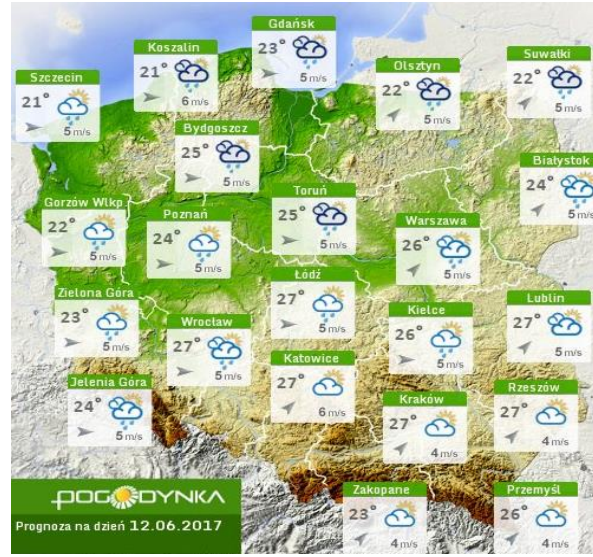

Prognoza pogody dla Polski na jutro