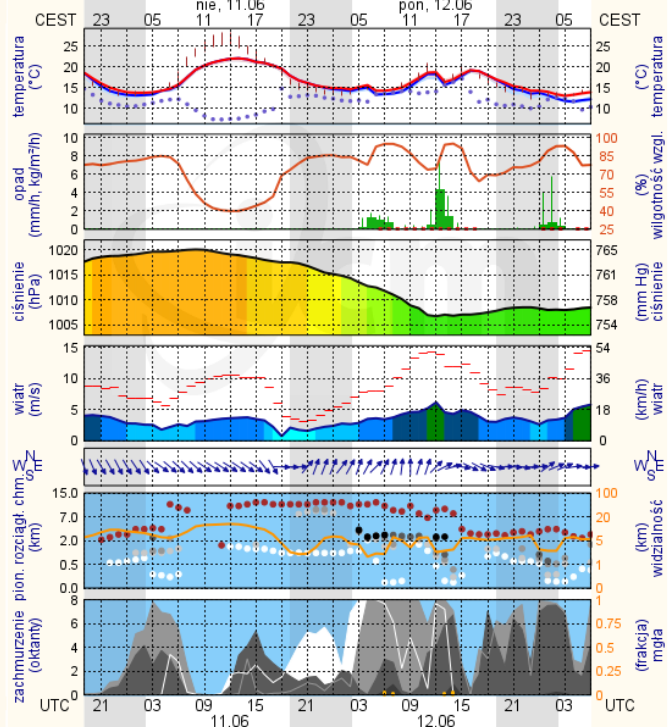

BIULETYN INFORMACYJNY NR 161/2017

za okres od 10.06.2017 r. od godz. 7.00 do 11.06.2017 r. do godz. 7.00

niedziela, dnia 11.06.2017 r.

Najważniejsze zdarzenia z minionej doby

1. **m. Zawiszyń** (pow. wołomiński) - 1 ofiara śmiertelna po upadku z ciągnika w lesie.
2. **Radom** – wyciek masy szklanej z pieca w hucie szkła.
3. **m. Podzagajnik** (pow. zwoleński) – zderzenie 2 samochodów osobowych, 5 osób rannych.
4. **Ćwiczenia przeciwpowodziowe "Powódź III/2017"**
5. **m. Głębczyca** (pow. miński) – utonięcie w przydomowym stawie.
6. **Warszawa** – zdarzenie drogowe - 1 ofiara śmiertelna.

Warszawa

Radom

Płock

Ciechanów

Ostrołęka

wschód słońca: 04:08 CEST 21°29'E, 53°11'N wysokość (min, środek, max)
zachód słońca: 20:58 CEST (x=258, y=382) 90 - 95 - 122 m

meteo-um@icm.edu.pl

© 2007-2016 ICM, Uniwersytet Warszawski

Siedlce

wschód słońca: 04:10 CEST 22°12'E, 52°8'N wysokość (min, środek, max)
zachód słońca: 20:50 CEST (x=271, y=406) 149 - 164 - 183 m

meteo-um@icm.edu.pl

© 2007-2016 ICM, Uniwersytet Warszawski