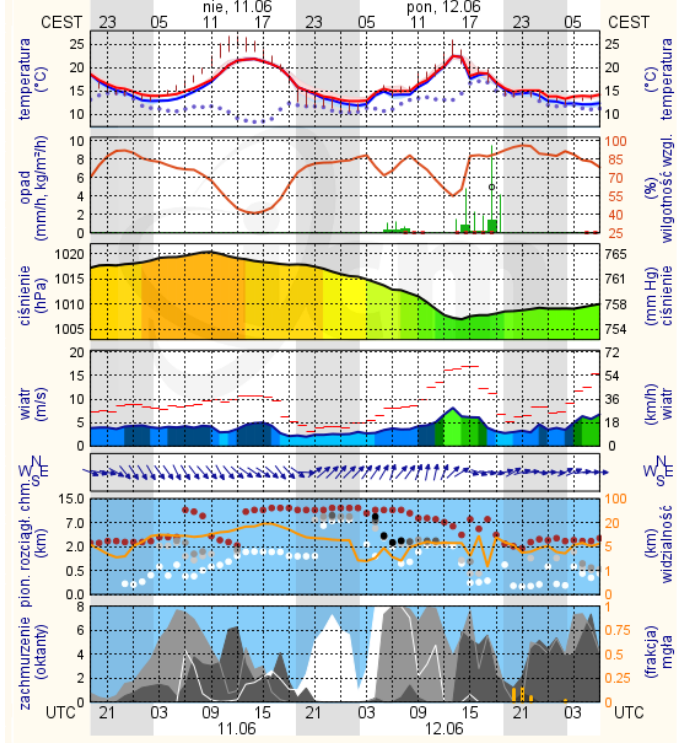

BIULETYN INFORMACYJNY NR 161/2017

za okres od 10.06.2017 r. od godz. 7.00 do 11.06.2017 r. do godz. 7.00

niedziela, dnia 11.06.2017 r.

Najważniejsze zdarzenia z minionej doby

1. **m. Zawiszyń** (pow. wołomiński) - 1 ofiara śmiertelna po upadku z ciągnika w lesie.
2. **Radom** – wyciek masy szklanej z pieca w hucie szkła.
3. **m. Podzagajnik** (pow. zwoleński) – zderzenie 2 samochodów osobowych, 5 osób rannych.
4. **Ćwiczenia przeciwpowodziowe "Powódź III/2017"**
5. **m. Głębczyca** (pow. miński) – utonięcie w przydomowym stawie.
6. **Warszawa** – zdarzenie drogowe - 1 ofiara śmiertelna.

Warszawa

Radom

Płock

Ciechanów

Ostrołęka

wschód słońca: 04:08 CEST 21°29'E, 53°11'N wysokość (min, środek, max)
zachód słońca: 20:58 CEST (x=258, y=382) 90 - 95 - 122 m

meteo-um@icm.edu.pl

© 2007-2016 ICM, Uniwersytet Warszawski

Siedlce

wschód słońca: 04:10 CEST 22°12'E, 52°8'N wysokość (min, środek, max)
zachód słońca: 20:50 CEST (x=271, y=406) 149 - 164 - 183 m

meteo-um@icm.edu.pl

© 2007-2016 ICM, Uniwersytet Warszawski