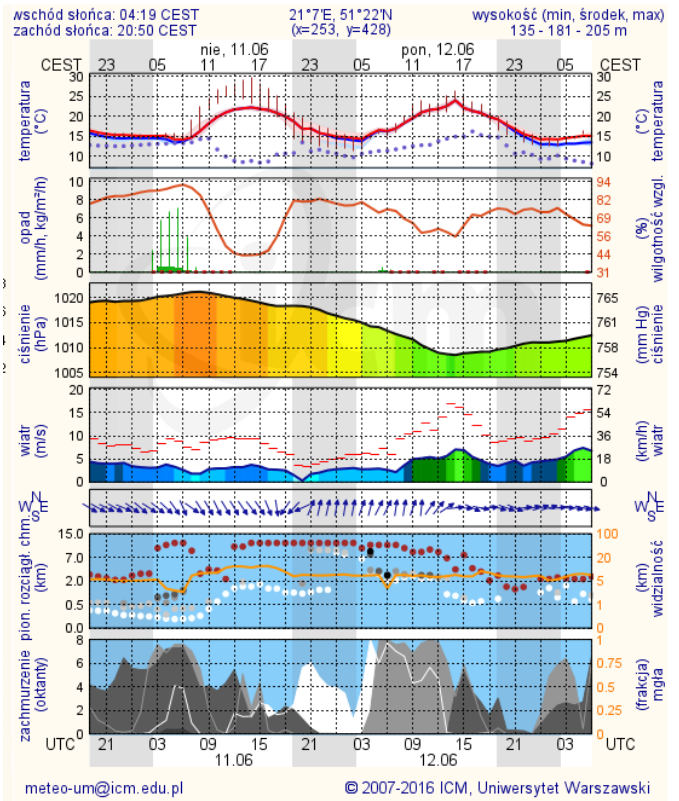

Stacja	Pomiary	PM10 [$\mu\text{g}/\text{m}^3$]	PM2.5 [$\mu\text{g}/\text{m}^3$]	O ₃ [$\mu\text{g}/\text{m}^3$]		NO ₂ [$\mu\text{g}/\text{m}^3$]	SO ₂ [$\mu\text{g}/\text{m}^3$]	CO [$\mu\text{g}/\text{m}^3$]		C ₆ H ₆ [$\mu\text{g}/\text{m}^3$]
		Pył zawieszony PM10 S24h	Pył zawieszony PM 2.5 S24h	S24h	S8max	Dwutlenek azotu S24h	Dwutlenek siarki S24h	Tlenek węgla S24h	S8max	Benzen S24h
Belsk-IGFPAN				79.6	102	6.6	4.5	113	143	
Granica-KPN				68.4	100.2	11.2	2.5			
Guty Duże				93	112.9	2.4	1.2			
Konstancin-Jeziorna		23.1	12.1	64	96	10	1.6	-30	37	0.8
Legionowo-Zegrzyńska			10.6	72.1	102.1	13	6.3			
Otwock-Brzozowa			11.6	83.8	125.9	10.6	7.1	247	327	
Piastów-Pułaskiego			13.2	69.7	93.8	12.6	2.6			
Płock-Gimnazjum				61.4	72	9.1	2.3	173	225	0.2
Płock-Reja		18.1	10.3	68.5	80.9	8.9	2.6	357	419	0.5
Radom-Tochtermana		13.3	10.2	86.9	107	10.3	1.4	346	373	0.3
Siedlce-Konarskiego		18.2	10.3							
Warszawa-Komunikacyjna		36.1	17.3			48.7		619	862	0.6
Warszawa-Marszałkowska		34	18.5			35.6		-22	430	
Warszawa-Podleśna				77.5	99.7					
Warszawa-Targówek		23.7		69.4	94.8	14.1	2.5			
Warszawa-Ursynów		24.5	11	74.2	97.5	10	5.9			
Żyrardów-Roosevelta		18.8	9.5							

Warszawa

Radom

Płock

Ciechanów

Ostrołęka

wschód słońca: 04:08 CEST 21°29'E, 53°11'N wysokość (min, środek, max)
zachód słońca: 20:58 CEST (x=258, y=382) 90 - 95 - 122 m

meteo-um@icm.edu.pl

© 2007-2016 ICM, Uniwersytet Warszawski

Siedlce

wschód słońca: 04:10 CEST 22°12'E, 52°8'N wysokość (min, środek, max)
zachód słońca: 20:50 CEST (x=271, y=406) 149 - 164 - 183 m

meteo-um@icm.edu.pl

© 2007-2016 ICM, Uniwersytet Warszawski