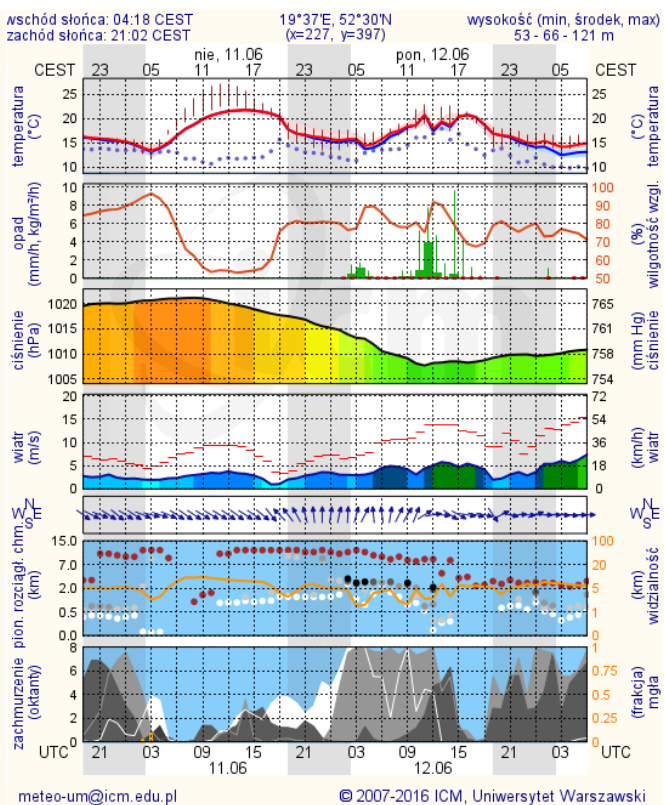

BIULETYN INFORMACYJNY NR 161/2017

za okres od 10.06.2017 r. od godz. 7.00 do 11.06.2017 r. do godz. 7.00

niedziela, dnia 11.06.2017 r.

Najważniejsze zdarzenia z minionej doby

1. **m. Zawiszyń** (pow. wołomiński) - 1 ofiara śmiertelna po upadku z ciągnika w lesie.
2. **Radom** – wyciek masy szklanej z pieca w hucie szkła.
3. **m. Podzagajnik** (pow. zwoleński) – zderzenie 2 samochodów osobowych, 5 osób rannych.
4. **Ćwiczenia przeciwpowodziowe "Powódź III/2017"**
5. **m. Głębczyca** (pow. miński) – utonięcie w przydomowym stawie.
6. **Warszawa** – zdarzenie drogowe - 1 ofiara śmiertelna.

Warszawa

Radom

Płock

Ciechanów

Ostrołęka

wschód słońca: 04:08 CEST 21°29'E, 53°11'N wysokość (min, środek, max)
zachód słońca: 20:58 CEST (x=258, y=382) 90 - 95 - 122 m

meteo-um@icm.edu.pl

© 2007-2016 ICM, Uniwersytet Warszawski

Siedlce

wschód słońca: 04:10 CEST 22°12'E, 52°8'N wysokość (min, środek, max)
zachód słońca: 20:50 CEST (x=271, y=406) 149 - 164 - 183 m

meteo-um@icm.edu.pl

© 2007-2016 ICM, Uniwersytet Warszawski