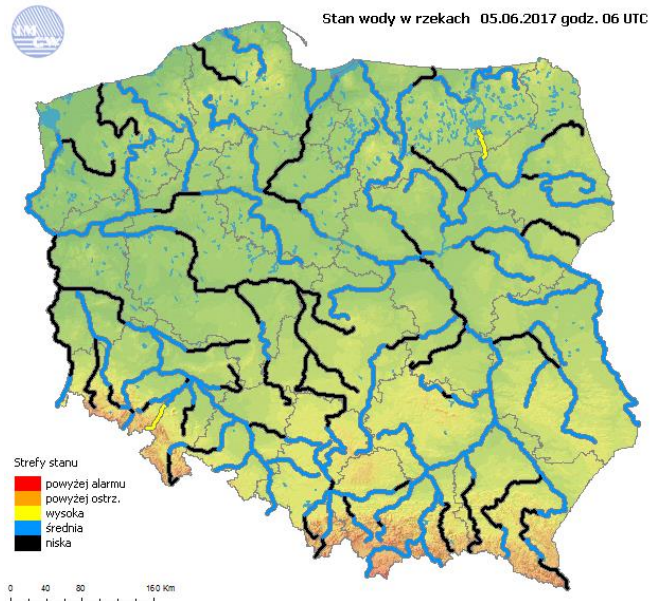

Temperatura powietrza

18 °C

Prędkość i kierunek wiatru

SEE
4.7 m/s

Opad atmosferyczny

Poziomy jakości powietrza

Bardzo dobry
Dobry
Umiarkowany
Dostateczny
Zły
Bardzo zły

Więcej informacji o poziomach i indeksie jakości powietrza znajdziesz w zakładkach [Skala jakości powietrza](#) oraz [Indeks jakości powietrza](#)

INFORMACJE HYDROLOGICZNO - METEOROLOGICZNE

Stan wody w rzekach

Rozkład dobowej sumy opadów

Prognoza pogody dla Polski na dziś

Prognoza pogody dla Polski na jutro

Zagrożenie pożarowe lasów

Ostrzeżenia METEO/HYDRO