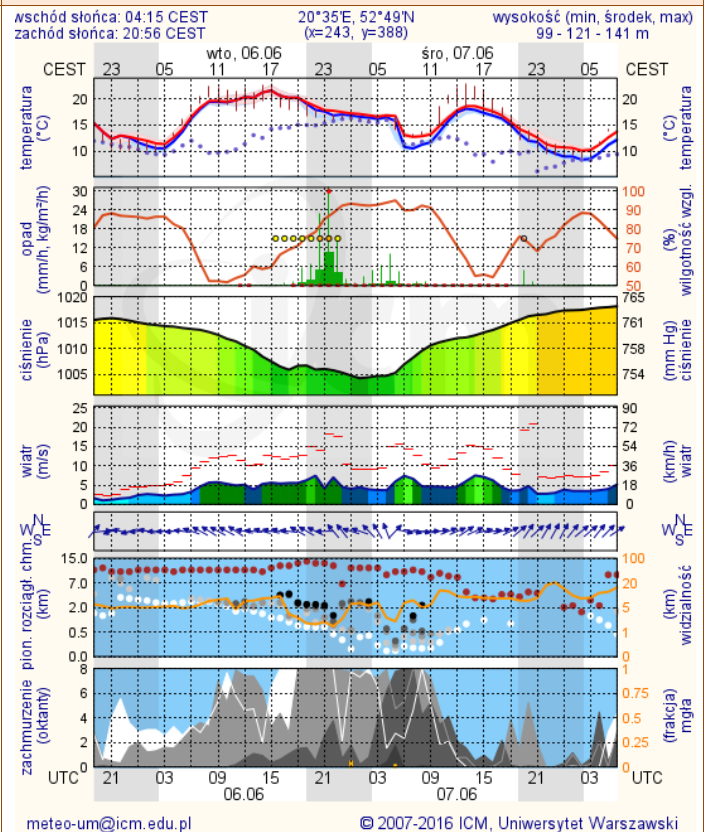

ZESTAWIENIE DANYCH STATYSTYCZNYCH za okres: 05.06 – 06.06.2017 r.

	KOMENDA STOŁECZNA POLICJI	W analizowanym okresie	Od początku roku
	1) Odnotowano wypadków	14	1038
	2) Ofiary śmiertelne w wypadkach drogowych/ kolejowych/ lotniczych	0/0/0	43/9/0
	3) Osoby ranne w wypadkach drogowych/kolejowych/lotniczych	24/0/0	1168/3/0
	4) Utonięcia /wychłodzenia	0/0	3/6
	KOMENDA WOJEWÓDZKA POLICJI	W analizowanym okresie	Od początku roku
	1) Odnotowano wypadków	12	746
	2) Ofiary śmiertelne w wypadkach drogowych/ kolejowych/ lotniczych	0/0/0	79/2/2
	3) Osoby ranne w wypadkach drogowych/kolejowych/lotniczych	13/0/0	902/3/2
	4) Utonięcia/wychłodzenia	0/0	7/2
	KOMENDA WOJEWÓDZKA PAŃSTWOWEJ STRAŻY POŻARNEJ	W analizowanym okresie	Od początku roku
	1) Liczba pożarów	35	8936
	2) Ofiary śmiertelne w pożarach/zaczadzenia	0/0	31/5
	3) Osoby ranne w pożarach/zatrute CO	0/0	177/8
	NADWIŚLAŃSKI ODDZIAŁ STRAŻY GRANICZNEJ	W dniu 05.06.2017	Od 01.01.2017
	1) Ruch graniczny: schengen/non-schengen	41272/17217	4822374/2366855
	2) Złożone wnioski o nadanie statusu uchodźcy	0	348
	3) Cudzoziemcy, którym odmówiono wjazdu do RP/zatrzymano	0/2	255/610

Temperatura powietrza

18 °C

Prędkość i kierunek wiatru

SEE
4.7 m/s

Opad atmosferyczny

Poziomy jakości powietrza

Bardzo dobry
Dobry
Umiarkowany
Dostateczny
Zły
Bardzo zły

Więcej informacji o poziomach i indeksie jakości powietrza znajdziesz w zakładkach [Skala jakości powietrza](#) oraz [Indeks jakości powietrza](#)

INFORMACJE HYDROLOGICZNO - METEOROLOGICZNE

Stan wody w rzekach

Rozkład dobowej sumy opadów

Prognoza pogody dla Polski na dziś

Prognoza pogody dla Polski na jutro

Zagrożenie pożarowe lasów

Ostrzeżenia METEO/HYDRO

BRAK

METEOROGRAMY

dla głównych miast województwa mazowieckiego:

Warszawa

Radom

Płock

Ciechanów

Ostrołęka