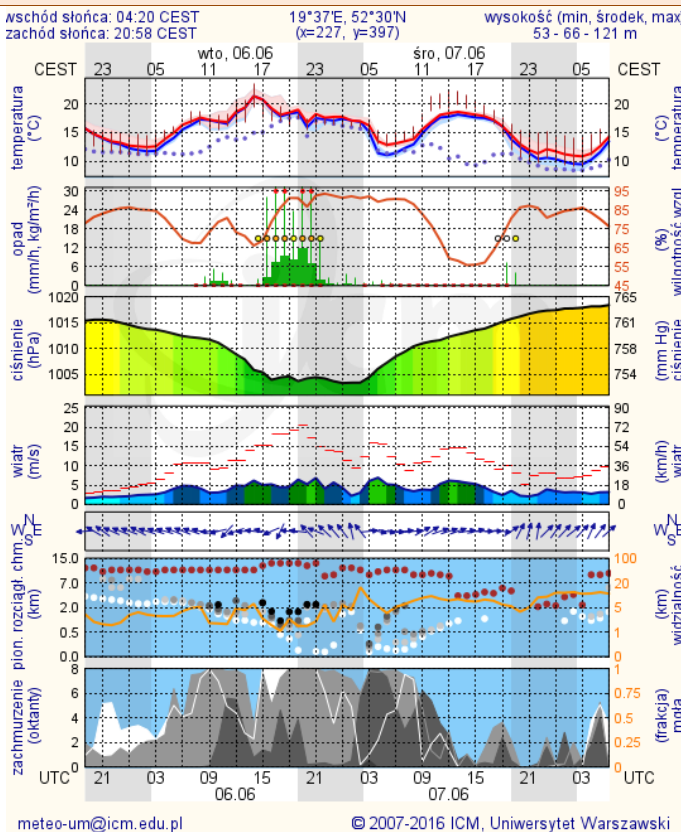

ZESTAWIENIE DANYCH STATYSTYCZNYCH za okres: 05.06 – 06.06.2017 r.

	KOMENDA STOŁECZNA POLICJI	W analizowanym okresie	Od początku roku
	1) Odnotowano wypadków	14	1038
	2) Ofiary śmiertelne w wypadkach drogowych/ kolejowych/ lotniczych	0/0/0	43/9/0
	3) Osoby ranne w wypadkach drogowych/kolejowych/lotniczych	24/0/0	1168/3/0
	4) Utonięcia /wychłodzenia	0/0	3/6
	KOMENDA WOJEWÓDZKA POLICJI	W analizowanym okresie	Od początku roku
	1) Odnotowano wypadków	12	746
	2) Ofiary śmiertelne w wypadkach drogowych/ kolejowych/ lotniczych	0/0/0	79/2/2
	3) Osoby ranne w wypadkach drogowych/kolejowych/lotniczych	13/0/0	902/3/2
	4) Utonięcia/wychłodzenia	0/0	7/2
	KOMENDA WOJEWÓDZKA PAŃSTWOWEJ STRAŻY POŻARNEJ	W analizowanym okresie	Od początku roku
	1) Liczba pożarów	35	8936
	2) Ofiary śmiertelne w pożarach/zaczadzenia	0/0	31/5
	3) Osoby ranne w pożarach/zatrute CO	0/0	177/8
	NADWIŚLAŃSKI ODDZIAŁ STRAŻY GRANICZNEJ	W dniu 05.06.2017	Od 01.01.2017
	1) Ruch graniczny: schengen/non-schengen	41272/17217	4822374/2366855
	2) Złożone wnioski o nadanie statusu uchodźcy	0	348
	3) Cudzoziemcy, którym odmówiono wjazdu do RP/zatrzymano	0/2	255/610

Temperatura powietrza

18 °C

Prędkość i kierunek wiatru

SEE
4.7 m/s

Opad atmosferyczny

Poziomy jakości powietrza

Bardzo dobry
Dobry
Umiarkowany
Dostateczny
Zły
Bardzo zły

Więcej informacji o poziomach i indeksie jakości powietrza znajdziesz w zakładkach [Skala jakości powietrza](#) oraz [Indeks jakości powietrza](#)

INFORMACJE HYDROLOGICZNO - METEOROLOGICZNE

Stan wody w rzekach

Rozkład dobowej sumy opadów

Prognoza pogody dla Polski na dziś

Prognoza pogody dla Polski na jutro

Zagrożenie pożarowe lasów

Ostrzeżenia METEO/HYDRO

BRAK

METEOROGRAMY

dla głównych miast województwa mazowieckiego:

Warszawa

Radom

Płock

Ciechanów

Ostrołęka