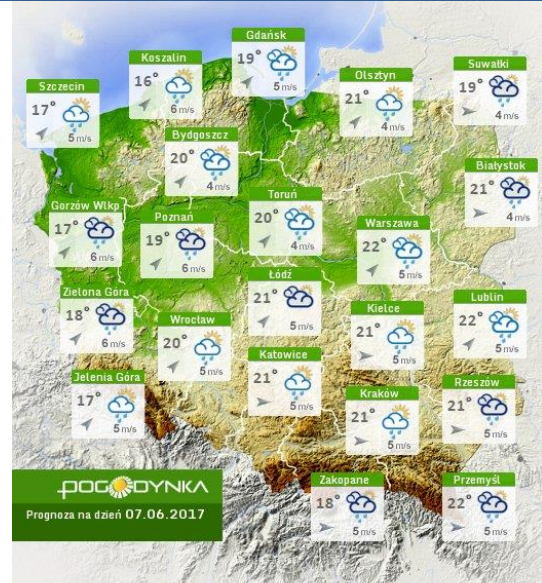

ZESTAWIENIE DANYCH STATYSTYCZNYCH za okres: 05.06 – 06.06.2017 r.

	KOMENDA STOŁECZNA POLICJI	W analizowanym okresie	Od początku roku
	1) Odnotowano wypadków	14	1038
	2) Ofiary śmiertelne w wypadkach drogowych/ kolejowych/ lotniczych	0/0/0	43/9/0
	3) Osoby ranne w wypadkach drogowych/kolejowych/lotniczych	24/0/0	1168/3/0
	4) Utonięcia /wychłodzenia	0/0	3/6
	KOMENDA WOJEWÓDZKA POLICJI	W analizowanym okresie	Od początku roku
	1) Odnotowano wypadków	12	746
	2) Ofiary śmiertelne w wypadkach drogowych/ kolejowych/ lotniczych	0/0/0	79/2/2
	3) Osoby ranne w wypadkach drogowych/kolejowych/lotniczych	13/0/0	902/3/2
	4) Utonięcia/wychłodzenia	0/0	7/2
	KOMENDA WOJEWÓDZKA PAŃSTWOWEJ STRAŻY POŻARNEJ	W analizowanym okresie	Od początku roku
	1) Liczba pożarów	35	8936
	2) Ofiary śmiertelne w pożarach/zaczadzenia	0/0	31/5
	3) Osoby ranne w pożarach/zatrute CO	0/0	177/8
	NADWIŚLAŃSKI ODDZIAŁ STRAŻY GRANICZNEJ	W dniu 05.06.2017	Od 01.01.2017
	1) Ruch graniczny: schengen/non-schengen	41272/17217	4822374/2366855
	2) Złożone wnioski o nadanie statusu uchodźcy	0	348
	3) Cudzoziemcy, którym odmówiono wjazdu do RP/zatrzymano	0/2	255/610

Temperatura powietrza

18 °C

Prędkość i kierunek wiatru

SEE
4.7 m/s

Opad atmosferyczny

Poziomy jakości powietrza

Bardzo dobry
Dobry
Umiarkowany
Dostateczny
Zły
Bardzo zły

Więcej informacji o poziomach i indeksie jakości powietrza znajdziesz w zakładkach [Skala jakości powietrza](#) oraz [Indeks jakości powietrza](#)

INFORMACJE HYDROLOGICZNO - METEOROLOGICZNE

Stan wody w rzekach

Rozkład dobowej sumy opadów

Prognoza pogody dla Polski na dziś

Prognoza pogody dla Polski na jutro

Zagrożenie pożarowe lasów

Ostrzeżenia METEO/HYDRO