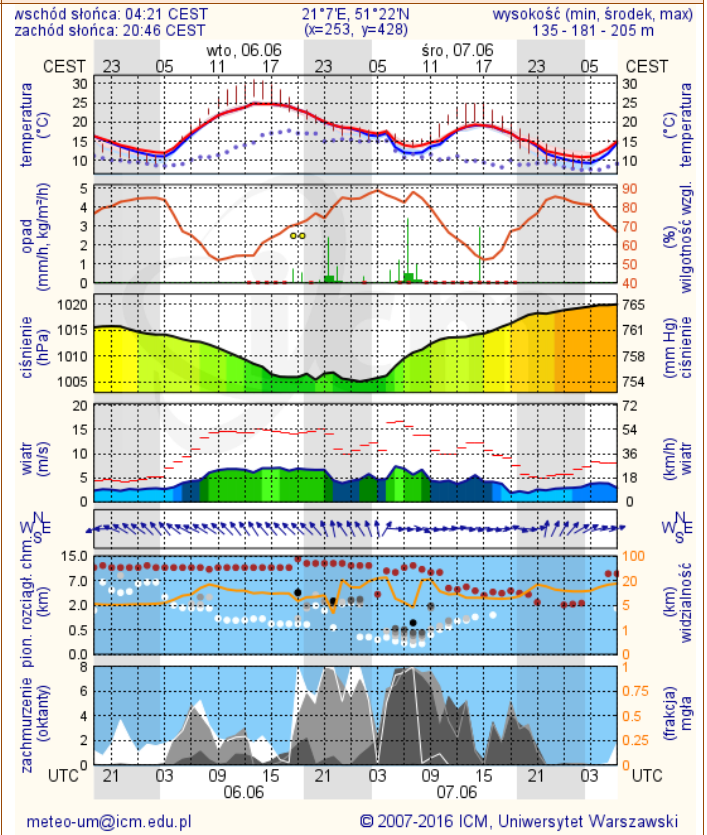

ZESTAWIENIE DANYCH STATYSTYCZNYCH za okres: 05.06 – 06.06.2017 r.

	KOMENDA STOŁECZNA POLICJI	W analizowanym okresie	Od początku roku
	1) Odnotowano wypadków	14	1038
	2) Ofiary śmiertelne w wypadkach drogowych/ kolejowych/ lotniczych	0/0/0	43/9/0
	3) Osoby ranne w wypadkach drogowych/kolejowych/lotniczych	24/0/0	1168/3/0
	4) Utonięcia /wychłodzenia	0/0	3/6
	KOMENDA WOJEWÓDZKA POLICJI	W analizowanym okresie	Od początku roku
	1) Odnotowano wypadków	12	746
	2) Ofiary śmiertelne w wypadkach drogowych/ kolejowych/ lotniczych	0/0/0	79/2/2
	3) Osoby ranne w wypadkach drogowych/kolejowych/lotniczych	13/0/0	902/3/2
	4) Utonięcia/wychłodzenia	0/0	7/2
	KOMENDA WOJEWÓDZKA PAŃSTWOWEJ STRAŻY POŻARNEJ	W analizowanym okresie	Od początku roku
	1) Liczba pożarów	35	8936
	2) Ofiary śmiertelne w pożarach/zaczadzenia	0/0	31/5
	3) Osoby ranne w pożarach/zatrute CO	0/0	177/8
	NADWIŚLAŃSKI ODDZIAŁ STRAŻY GRANICZNEJ	W dniu 05.06.2017	Od 01.01.2017
	1) Ruch graniczny: schengen/non-schengen	41272/17217	4822374/2366855
	2) Złożone wnioski o nadanie statusu uchodźcy	0	348
	3) Cudzoziemcy, którym odmówiono wjazdu do RP/zatrzymano	0/2	255/610

Temperatura powietrza

18 °C

Prędkość i kierunek wiatru

SEE
4.7 m/s

Opad atmosferyczny

Poziomy jakości powietrza

Bardzo dobry
Dobry
Umiarkowany
Dostateczny
Zły
Bardzo zły

Więcej informacji o poziomach i indeksie jakości powietrza znajdziesz w zakładkach [Skala jakości powietrza](#) oraz [Indeks jakości powietrza](#)

INFORMACJE HYDROLOGICZNO - METEOROLOGICZNE

Stan wody w rzekach

Rozkład dobowej sumy opadów

Prognoza pogody dla Polski na dziś

Prognoza pogody dla Polski na jutro

Zagrożenie pożarowe lasów

Ostrzeżenia METEO/HYDRO

BRAK

METEOROGRAMY

dla głównych miast województwa mazowieckiego:

Warszawa

Radom

Płock

Ciechanów

Ostrołęka