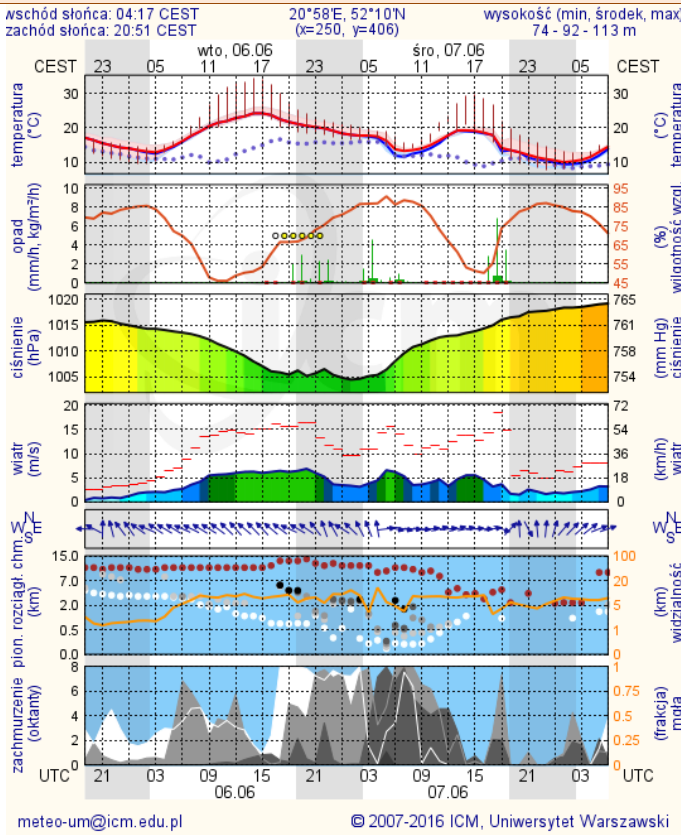

ZESTAWIENIE DANYCH STATYSTYCZNYCH za okres: 05.06 – 06.06.2017 r.

	KOMENDA STOŁECZNA POLICJI	W analizowanym okresie	Od początku roku
	1) Odnotowano wypadków	14	1038
	2) Ofiary śmiertelne w wypadkach drogowych/ kolejowych/ lotniczych	0/0/0	43/9/0
	3) Osoby ranne w wypadkach drogowych/kolejowych/lotniczych	24/0/0	1168/3/0
	4) Utonięcia /wychłodzenia	0/0	3/6
	KOMENDA WOJEWÓDZKA POLICJI	W analizowanym okresie	Od początku roku
	1) Odnotowano wypadków	12	746
	2) Ofiary śmiertelne w wypadkach drogowych/ kolejowych/ lotniczych	0/0/0	79/2/2
	3) Osoby ranne w wypadkach drogowych/kolejowych/lotniczych	13/0/0	902/3/2
	4) Utonięcia/wychłodzenia	0/0	7/2
	KOMENDA WOJEWÓDZKA PAŃSTWOWEJ STRAŻY POŻARNEJ	W analizowanym okresie	Od początku roku
	1) Liczba pożarów	35	8936
	2) Ofiary śmiertelne w pożarach/zaczadzenia	0/0	31/5
	3) Osoby ranne w pożarach/zatrute CO	0/0	177/8
	NADWIŚLAŃSKI ODDZIAŁ STRAŻY GRANICZNEJ	W dniu 05.06.2017	Od 01.01.2017
	1) Ruch graniczny: schengen/non-schengen	41272/17217	4822374/2366855
	2) Złożone wnioski o nadanie statusu uchodźcy	0	348
	3) Cudzoziemcy, którym odmówiono wjazdu do RP/zatrzymano	0/2	255/610

Temperatura powietrza

18 °C

Prędkość i kierunek wiatru

SEE
4.7 m/s

Opad atmosferyczny

Poziomy jakości powietrza

Bardzo dobry
Dobry
Umiarkowany
Dostateczny
Zły
Bardzo zły

Więcej informacji o poziomach i indeksie jakości powietrza znajdziesz w zakładkach [Skala jakości powietrza](#) oraz [Indeks jakości powietrza](#)

INFORMACJE HYDROLOGICZNO - METEOROLOGICZNE

Stan wody w rzekach

Rozkład dobowej sumy opadów

Prognoza pogody dla Polski na dziś

Prognoza pogody dla Polski na jutro

Zagrożenie pożarowe lasów

Ostrzeżenia METEO/HYDRO

BRAK

METEOROGRAMY

dla głównych miast województwa mazowieckiego:

Warszawa

Radom

Płock

Ciechanów

Ostrołęka