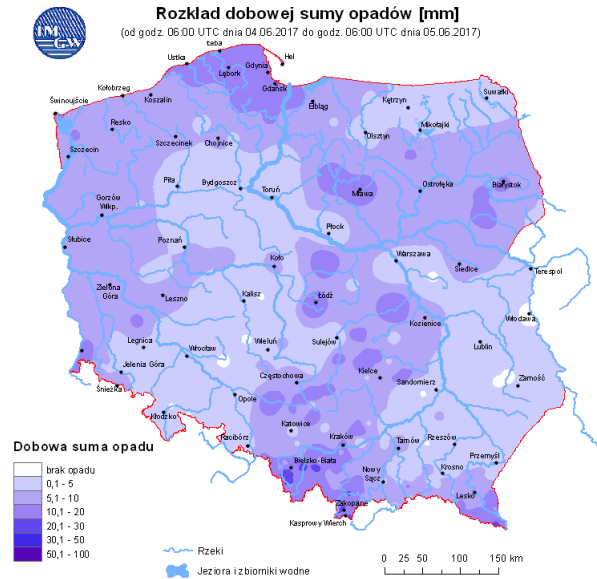

Rozkład dobowej sumy opadów