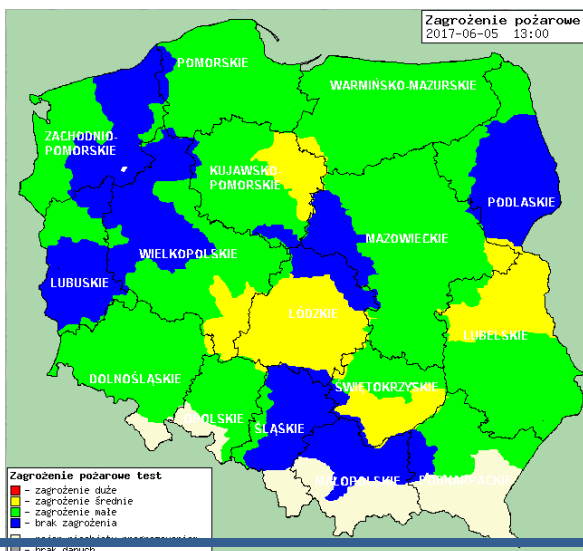

BIULETYN INFORMACYJNY NR 156/2017

za okres od 05.06.2017 r. od godz. 7.00 do 06.06.2017 r. do godz. 7.00

wtorek, dnia 06.06.2017 r.

Najważniejsze zdarzenia z minionej doby

1. **Nowe Litwinki** pow. łosicki - 46 przypadek ASF u dzików na terenie woj. mazowieckiego.
2. **Warszawa** ul. Krakowskie Przedmieście 87/89 – informacja o podłożeniu ładunków wybuchowych

Temperatura powietrza

18 °C

Prędkość i kierunek wiatru

SEE
4.7 m/s

Opad atmosferyczny

Poziomy jakości powietrza

Bardzo dobry
Dobry
Umiarkowany
Dostateczny
Zły
Bardzo zły

Więcej informacji o poziomach i indeksie jakości powietrza znajdziesz w zakładkach [Skala jakości powietrza](#) oraz [Indeks jakości powietrza](#)

INFORMACJE HYDROLOGICZNO - METEOROLOGICZNE

Stan wody w rzekach

Rozkład dobowej sumy opadów

Prognoza pogody dla Polski na dziś

Prognoza pogody dla Polski na jutro

Zagrożenie pożarowe lasów

Ostrzeżenia METEO/HYDRO

BRAK

METEOROGRAMY

dla głównych miast województwa mazowieckiego:

Warszawa

Radom

Płock

Ciechanów

Ostrołęka