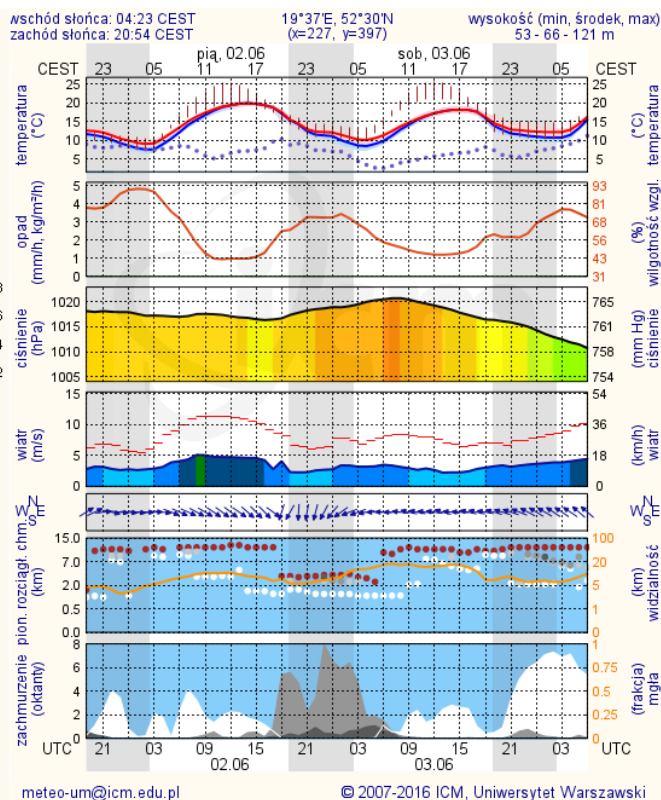

Prędkość i kierunek wiatru NWW 3.7 m/s

Opad atmosferyczny

Poziomy jakości powietrza

- Bardzo dobry
- Dobry
- Umiarkowany
- Dostateczny
- Zły
- Bardzo zły

Więcej informacji o poziomach i indeksie jakości powietrza znajdziesz w zakładkach [Skala jakości powietrza](#) oraz [Indeks jakości powietrza](#)

* Ze względów technicznych mapa dynamiczna może działać wolniej.

INFORMACJE HYDROLOGICZNO - METEOROLOGICZNE

Stan wody w rzekach

Rozkład dobowej sumy opadów

Prognoza pogody dla Polski na dziś

Prognoza pogody dla Polski na jutro

Zagrożenie pożarowe lasów

Ostrzeżenia METEO/HYDRO

BRAK

METEOROGRAMY

dla głównych miast województwa mazowieckiego:

Warszawa

Radom

Płock