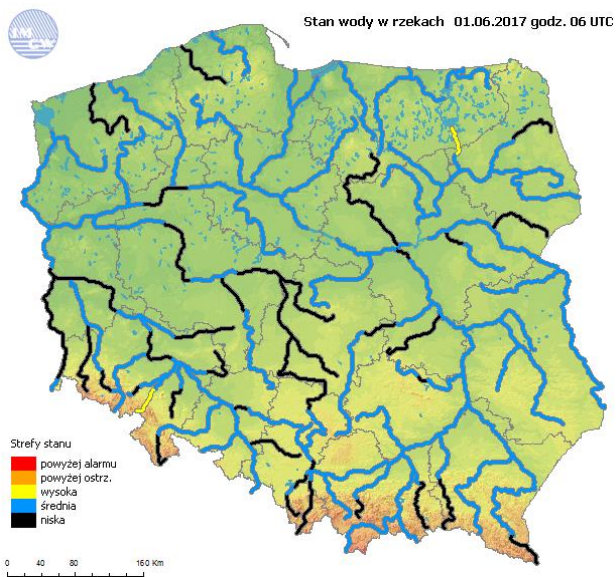

Prędkość i kierunek wiatru NWW 3.7 m/s

Opad atmosferyczny

Poziomy jakości powietrza

- Bardzo dobry
- Dobry
- Umiarkowany
- Dostateczny
- Zły
- Bardzo zły

Więcej informacji o poziomach i indeksie jakości powietrza znajdziesz w zakładkach [Skala jakości powietrza](#) oraz [Indeks jakości powietrza](#)

* Ze względów technicznych mapa dynamiczna może działać wolniej.

INFORMACJE HYDROLOGICZNO - METEOROLOGICZNE

Stan wody w rzekach

Rozkład dobowej sumy opadów

Prognoza pogody dla Polski na dziś

Prognoza pogody dla Polski na jutro