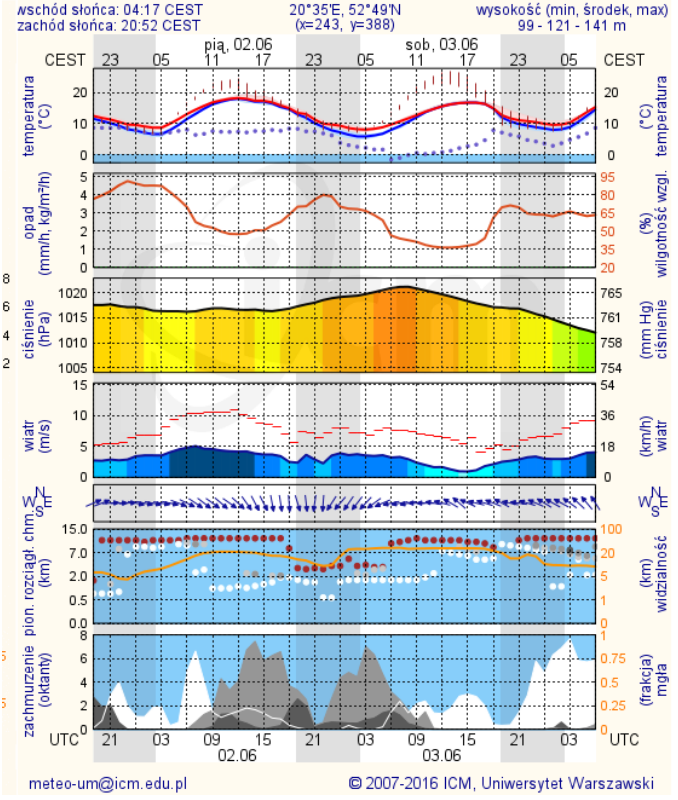

METEOROGRAMY

dla głównych miast województwa mazowieckiego:

Warszawa

Radom

Płock

Ciechanów