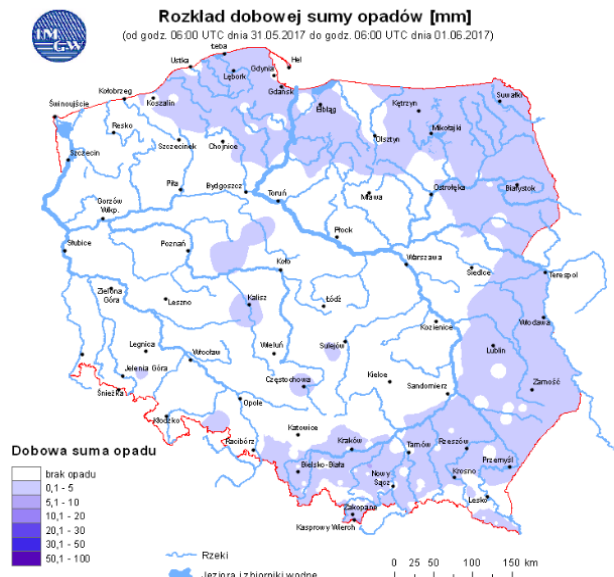

Rozkład dobowej sumy opadów