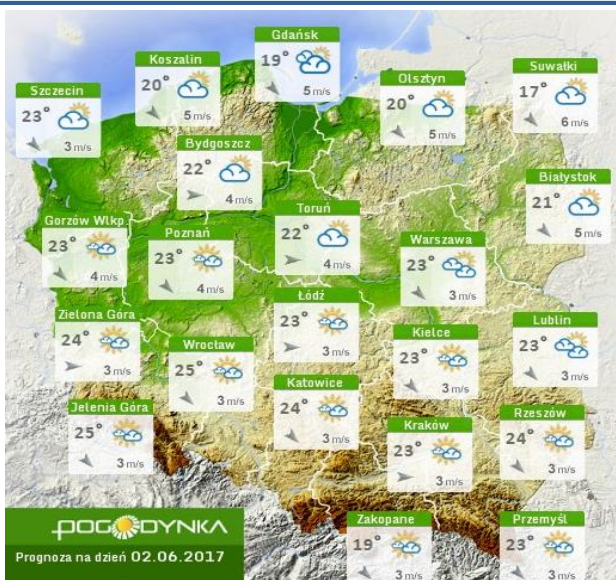

ZESTAWIENIE DANYCH STATYSTYCZNYCH za okres: 01.06 – 02.06.2017 r.

	KOMENDA STOŁECZNA POLICJI	W analizowanym okresie	Od początku roku
	1) Odnotowano wypadków	18	994
	2) Ofiary śmiertelne w wypadkach drogowych/ kolejowych/ lotniczych	1/0/0	42/8/0
	3) Osoby ranne w wypadkach drogowych/kolejowych/lotniczych	24/0/0	1106/3/0
	4) Utonięcia /wychłodzenia	0/0	3/6
	KOMENDA WOJEWÓDZKA POLICJI	W analizowanym okresie	Od początku roku
	1) Odnotowano wypadków	5	709
	2) Ofiary śmiertelne w wypadkach drogowych/ kolejowych/ lotniczych	0/0/0	79/2/2
	3) Osoby ranne w wypadkach drogowych/kolejowych/lotniczych	5/0/0	855/3/2
	4) Utonięcia/wychłodzenia	0/0	7/2
	KOMENDA WOJEWÓDZKA PAŃSTWOWEJ STRAŻY POŻARNEJ	W analizowanym okresie	Od początku roku
	1) Liczba pożarów	48	8561
	2) Ofiary śmiertelne w pożarach/zaczadzenia	0/0	31/5
	3) Osoby ranne w pożarach/zatrute CO	0/0	176/8
	NADWIŚLAŃSKI ODDZIAŁ STRAŻY GRANICZNEJ	W dniu 01.06.2017	Od 01.01.2017
	1) Ruch graniczny: schengen/non-schengen	36867/20152	4663898/2297143
	2) Złożone wnioski o nadanie statusu uchodźcy	3	347
	3) Cudzoziemcy, którym odmówiono wjazdu do RP/zatrzymano	1/4	253/603

Prędkość i kierunek wiatru NWW 3.7 m/s

Opad atmosferyczny

Poziomy jakości powietrza

- Bardzo dobry
- Dobry
- Umiarkowany
- Dostateczny
- Zły
- Bardzo zły

Więcej informacji o poziomach i indeksie jakości powietrza znajdziesz w zakładkach [Skala jakości powietrza](#) oraz [Indeks jakości powietrza](#)

* Ze względów technicznych mapa dynamiczna może działać wolniej.

INFORMACJE HYDROLOGICZNO - METEOROLOGICZNE

Stan wody w rzekach

Rozkład dobowej sumy opadów

Prognoza pogody dla Polski na dziś

Prognoza pogody dla Polski na jutro