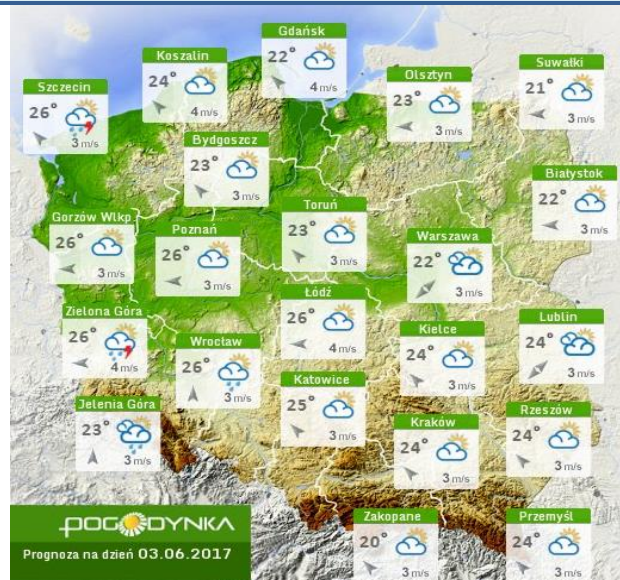

ZESTAWIENIE DANYCH STATYSTYCZNYCH za okres: 01.06 – 02.06.2017 r.

	KOMENDA STOŁECZNA POLICJI	W analizowanym okresie	Od początku roku
	1) Odnotowano wypadków	18	994
	2) Ofiary śmiertelne w wypadkach drogowych/ kolejowych/ lotniczych	1/0/0	42/8/0
	3) Osoby ranne w wypadkach drogowych/kolejowych/lotniczych	24/0/0	1106/3/0
	4) Utonięcia /wychłodzenia	0/0	3/6
	KOMENDA WOJEWÓDZKA POLICJI	W analizowanym okresie	Od początku roku
	1) Odnotowano wypadków	5	709
	2) Ofiary śmiertelne w wypadkach drogowych/ kolejowych/ lotniczych	0/0/0	79/2/2
	3) Osoby ranne w wypadkach drogowych/kolejowych/lotniczych	5/0/0	855/3/2
	4) Utonięcia/wychłodzenia	0/0	7/2
	KOMENDA WOJEWÓDZKA PAŃSTWOWEJ STRAŻY POŻARNEJ	W analizowanym okresie	Od początku roku
	1) Liczba pożarów	48	8561
	2) Ofiary śmiertelne w pożarach/zaczadzenia	0/0	31/5
	3) Osoby ranne w pożarach/zatrute CO	0/0	176/8
	NADWIŚLAŃSKI ODDZIAŁ STRAŻY GRANICZNEJ	W dniu 01.06.2017	Od 01.01.2017
	1) Ruch graniczny: schengen/non-schengen	36867/20152	4663898/2297143
	2) Złożone wnioski o nadanie statusu uchodźcy	3	347
	3) Cudzoziemcy, którym odmówiono wjazdu do RP/zatrzymano	1/4	253/603

Prędkość i kierunek wiatru NWW 3.7 m/s

Opad atmosferyczny

Poziomy jakości powietrza

- Bardzo dobry
- Dobry
- Umiarkowany
- Dostateczny
- Zły
- Bardzo zły

Więcej informacji o poziomach i indeksie jakości powietrza znajdziesz w zakładkach [Skala jakości powietrza](#) oraz [Indeks jakości powietrza](#)

* Ze względów technicznych mapa dynamiczna może działać wolniej.

INFORMACJE HYDROLOGICZNO - METEOROLOGICZNE

Stan wody w rzekach

Rozkład dobowej sumy opadów

Prognoza pogody dla Polski na dziś

Prognoza pogody dla Polski na jutro

Zagrożenie pożarowe lasów

Ostrzeżenia METEO/HYDRO

BRAK

METEOROGRAMY

dla głównych miast województwa mazowieckiego:

Warszawa

Radom

Płock