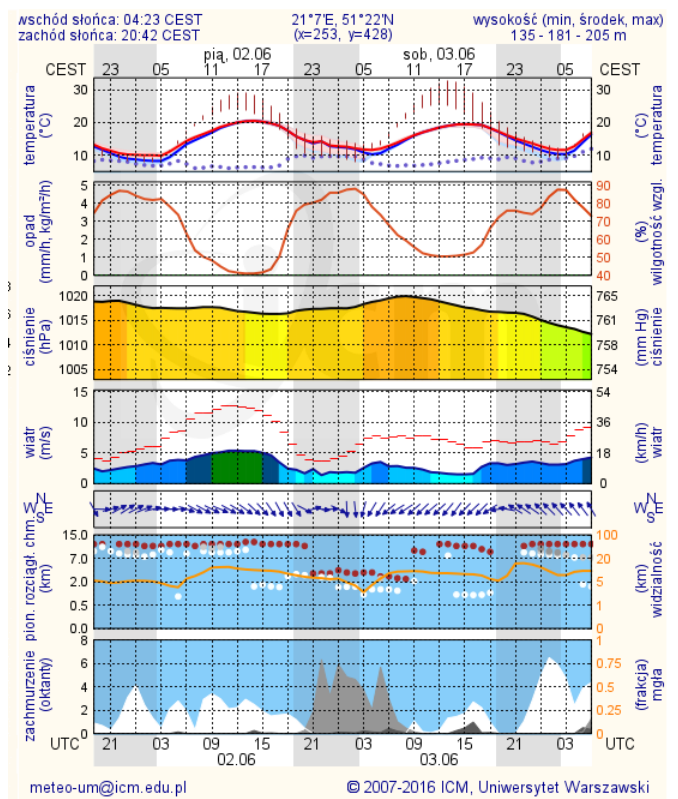

Prędkość i kierunek wiatru NWW 3.7 m/s

Opad atmosferyczny

Poziomy jakości powietrza

- Bardzo dobry
- Dobry
- Umiarkowany
- Dostateczny
- Zły
- Bardzo zły

Więcej informacji o poziomach i indeksie jakości powietrza znajdziesz w zakładkach [Skala jakości powietrza](#) oraz [Indeks jakości powietrza](#)

* Ze względów technicznych mapa dynamiczna może działać wolniej.

INFORMACJE HYDROLOGICZNO - METEOROLOGICZNE

Stan wody w rzekach

Rozkład dobowej sumy opadów

Prognoza pogody dla Polski na dziś

Prognoza pogody dla Polski na jutro

Zagrożenie pożarowe lasów

Ostrzeżenia METEO/HYDRO

BRAK

METEOROGRAMY

dla głównych miast województwa mazowieckiego:

Warszawa

Radom

Płock