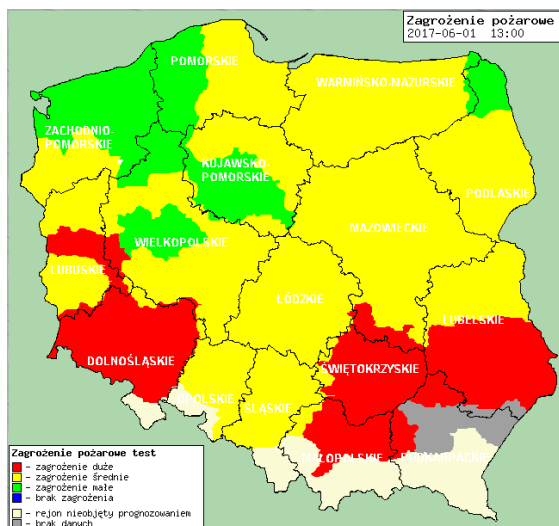

ZESTAWIENIE DANYCH STATYSTYCZNYCH za okres: 01.06 – 02.06.2017 r.

	KOMENDA STOŁECZNA POLICJI	W analizowanym okresie	Od początku roku
	1) Odnotowano wypadków	18	994
	2) Ofiary śmiertelne w wypadkach drogowych/ kolejowych/ lotniczych	1/0/0	42/8/0
	3) Osoby ranne w wypadkach drogowych/kolejowych/lotniczych	24/0/0	1106/3/0
	4) Utonięcia /wychłodzenia	0/0	3/6
	KOMENDA WOJEWÓDZKA POLICJI	W analizowanym okresie	Od początku roku
	1) Odnotowano wypadków	5	709
	2) Ofiary śmiertelne w wypadkach drogowych/ kolejowych/ lotniczych	0/0/0	79/2/2
	3) Osoby ranne w wypadkach drogowych/kolejowych/lotniczych	5/0/0	855/3/2
	4) Utonięcia/wychłodzenia	0/0	7/2
	KOMENDA WOJEWÓDZKA PAŃSTWOWEJ STRAŻY POŻARNEJ	W analizowanym okresie	Od początku roku
	1) Liczba pożarów	48	8561
	2) Ofiary śmiertelne w pożarach/zaczadzenia	0/0	31/5
	3) Osoby ranne w pożarach/zatrute CO	0/0	176/8
	NADWIŚLAŃSKI ODDZIAŁ STRAŻY GRANICZNEJ	W dniu 01.06.2017	Od 01.01.2017
	1) Ruch graniczny: schengen/non-schengen	36867/20152	4663898/2297143
	2) Złożone wnioski o nadanie statusu uchodźcy	3	347
	3) Cudzoziemcy, którym odmówiono wjazdu do RP/zatrzymano	1/4	253/603

Prędkość i kierunek wiatru NWW 3.7 m/s

Opad atmosferyczny

Poziomy jakości powietrza

- Bardzo dobry
- Dobry
- Umiarkowany
- Dostateczny
- Zły
- Bardzo zły

Więcej informacji o poziomach i indeksie jakości powietrza znajdziesz w zakładkach [Skala jakości powietrza](#) oraz [Indeks jakości powietrza](#)

* Ze względów technicznych mapa dynamiczna może działać wolniej.

INFORMACJE HYDROLOGICZNO - METEOROLOGICZNE

Stan wody w rzekach

Rozkład dobowej sumy opadów

Prognoza pogody dla Polski na dziś

Prognoza pogody dla Polski na jutro

Zagrożenie pożarowe lasów

Ostrzeżenia METEO/HYDRO

BRAK

METEOROGRAMY

dla głównych miast województwa mazowieckiego:

Warszawa

Radom

Płock