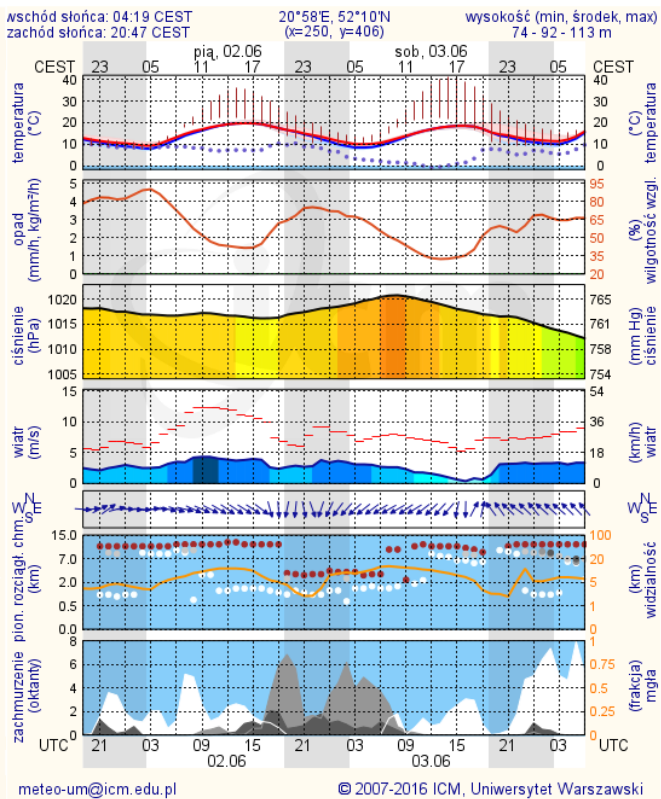

ZESTAWIENIE DANYCH STATYSTYCZNYCH za okres: 01.06 – 02.06.2017 r.

	KOMENDA STOŁECZNA POLICJI	W analizowanym okresie	Od początku roku
	1) Odnotowano wypadków	18	994
	2) Ofiary śmiertelne w wypadkach drogowych/ kolejowych/ lotniczych	1/0/0	42/8/0
	3) Osoby ranne w wypadkach drogowych/kolejowych/lotniczych	24/0/0	1106/3/0
	4) Utonięcia /wychłodzenia	0/0	3/6
	KOMENDA WOJEWÓDZKA POLICJI	W analizowanym okresie	Od początku roku
	1) Odnotowano wypadków	5	709
	2) Ofiary śmiertelne w wypadkach drogowych/ kolejowych/ lotniczych	0/0/0	79/2/2
	3) Osoby ranne w wypadkach drogowych/kolejowych/lotniczych	5/0/0	855/3/2
	4) Utonięcia/wychłodzenia	0/0	7/2
	KOMENDA WOJEWÓDZKA PAŃSTWOWEJ STRAŻY POŻARNEJ	W analizowanym okresie	Od początku roku
	1) Liczba pożarów	48	8561
	2) Ofiary śmiertelne w pożarach/zaczadzenia	0/0	31/5
	3) Osoby ranne w pożarach/zatrute CO	0/0	176/8
	NADWIŚLAŃSKI ODDZIAŁ STRAŻY GRANICZNEJ	W dniu 01.06.2017	Od 01.01.2017
	1) Ruch graniczny: schengen/non-schengen	36867/20152	4663898/2297143
	2) Złożone wnioski o nadanie statusu uchodźcy	3	347
	3) Cudzoziemcy, którym odmówiono wjazdu do RP/zatrzymano	1/4	253/603

Prędkość i kierunek wiatru NWW 3.7 m/s

Opad atmosferyczny

Poziomy jakości powietrza

- Bardzo dobry
- Dobry
- Umiarkowany
- Dostateczny
- Zły
- Bardzo zły

Więcej informacji o poziomach i indeksie jakości powietrza znajdziesz w zakładkach [Skala jakości powietrza](#) oraz [Indeks jakości powietrza](#)

* Ze względów technicznych mapa dynamiczna może działać wolniej.

INFORMACJE HYDROLOGICZNO - METEOROLOGICZNE

Stan wody w rzekach

Rozkład dobowej sumy opadów

Prognoza pogody dla Polski na dziś

Prognoza pogody dla Polski na jutro

Zagrożenie pożarowe lasów

Ostrzeżenia METEO/HYDRO

BRAK

METEOROGRAMY

dla głównych miast województwa mazowieckiego:

Warszawa

Radom

Płock