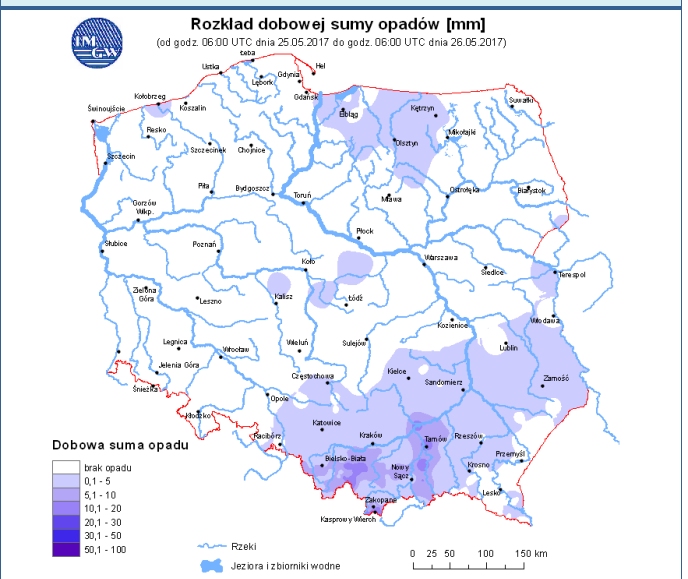

Rozkład dobowej sumy opadów

WOJEWÓDZKIE CENTRUM ZARZĄDZANIA KRYZYSOWEGO

Plac Bankowy 3/5, 00-950 Warszawa, tel.: (22) 595-13-00; 595-13-01; 987; fax.: (22) 620-19-40; 695-63-53;

www.mazowieckie.pl