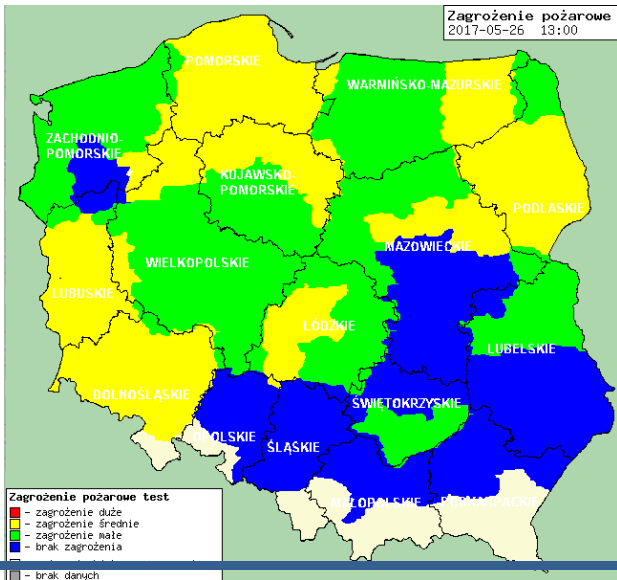

Temperatura powietrza

15 °C

Prędkość i kierunek wiatru

NNW
2.1 m/s

Opad atmosferyczny

Poziomy jakości powietrza

- Bardzo dobry
- Dobry
- Umiarkowany
- Dostateczny
- Zły
- Bardzo zły

Więcej informacji o poziomach i indeksie jakości powietrza znajdziesz w zakładkach [Skala jakości powietrza](#) oraz [Indeks jakości powietrza](#)

www.mazowieckie.pl

Prognoza pogody dla Polski na dziś

Prognoza pogody dla Polski na jutro

Zagrożenie pożarowe lasów

Ostrzeżenia METEO/HYDRO

BRAK

METEOROGRAMY

dla głównych miast województwa mazowieckiego:

Warszawa

Radom

Płock

Ciechanów

Ostrołęka

Siedlce