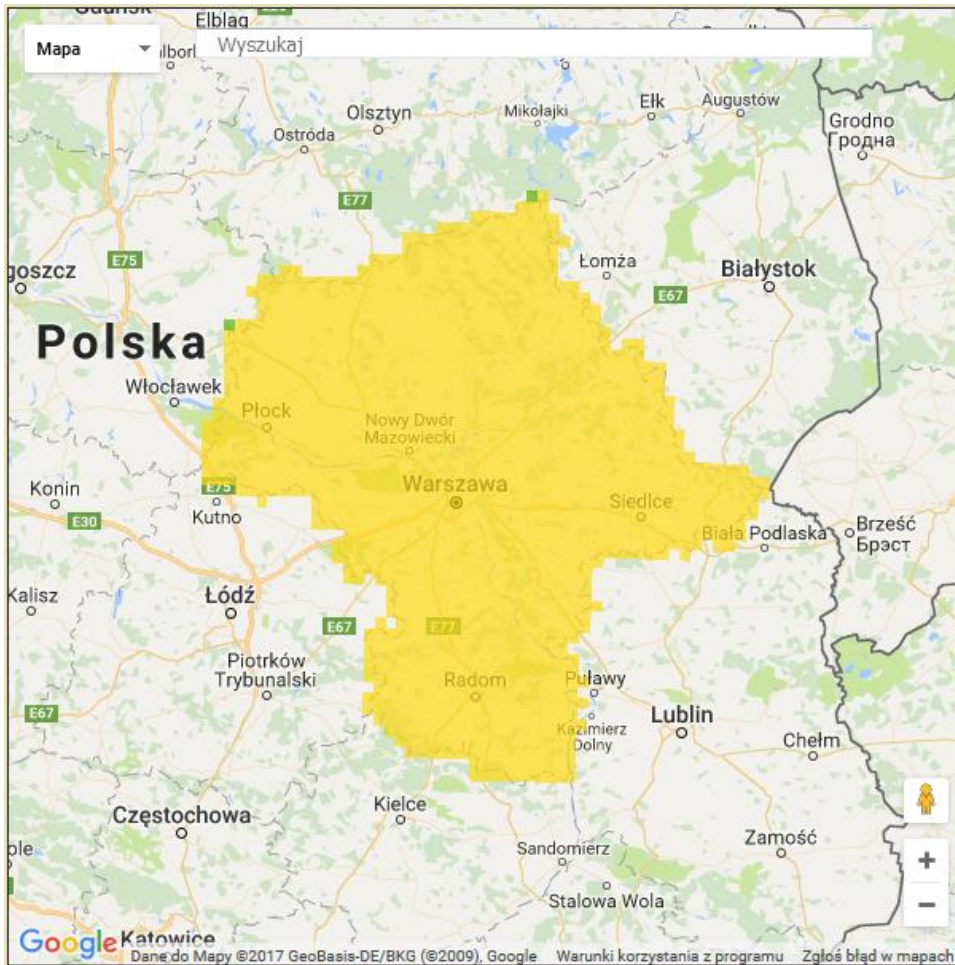

PROGNOZA JAKOŚCI POWIETRZA NA DZIŚ

* Ze względów technicznych mapa dynamiczna może działać wolniej.

Indeks jakości powietrza

- Bardzo dobry
- Dobry
- Umiarkowany
- Dostateczny
- Zły
- Bardzo zły

Warunki meteorologiczne

Temperatura powietrza

15 °C

Prędkość i kierunek wiatru

NNW
2.1 m/s

Opad atmosferyczny

Poziomy jakości powietrza

- Bardzo dobry
- Dobry
- Umiarkowany
- Dostateczny
- Zły
- Bardzo zły

Więcej informacji o poziomach i indeksie jakości powietrza znajdziesz w zakładkach [Skala jakości powietrza](#) oraz [Indeks jakości powietrza](#)