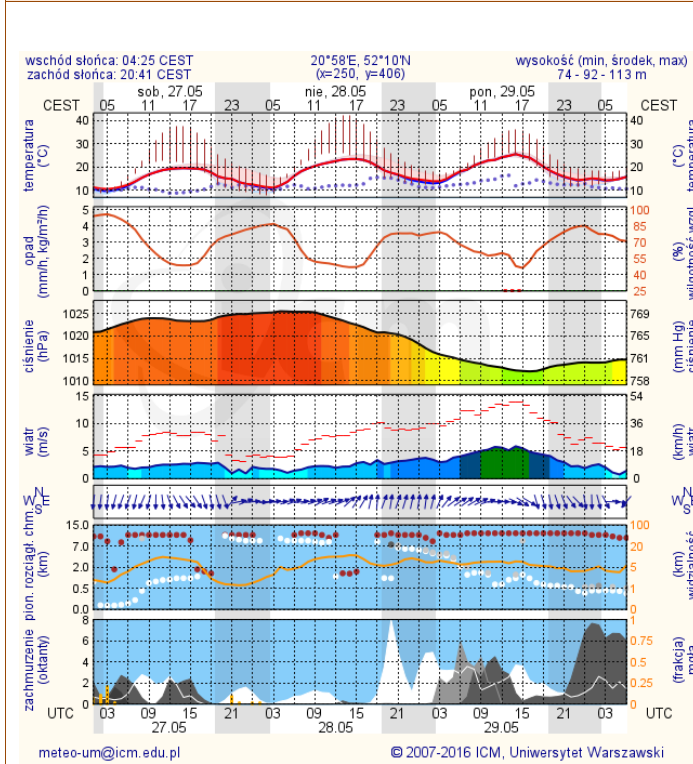

ZESTAWIENIE DANYCH STATYSTYCZNYCH za okres: 26.05 – 27.05.2017 r.

	KOMENDA STOŁECZNA POLICJI	W analizowanym okresie	Od początku roku
	1) Odnotowano wypadków	3	935
	2) Ofiary śmiertelne w wypadkach drogowych/ kolejowych/ lotniczych	0/0/0	40/8/0
	3) Osoby ranne w wypadkach drogowych/kolejowych/lotniczych	3/0/0	1039/2/0
	4) Utonięcia /wychłodzenia	0/0	3/6
	KOMENDA WOJEWÓDZKA POLICJI	W analizowanym okresie	Od początku roku
	1) Odnotowano wypadków	7	667
	2) Ofiary śmiertelne w wypadkach drogowych/ kolejowych/ lotniczych	0/0/0	72/2/0
	3) Osoby ranne w wypadkach drogowych/kolejowych/lotniczych	12/0/0	805/3/0
	4) Utonięcia/wychłodzenia	0/0	7/2
	KOMENDA WOJEWÓDZKA PAŃSTWOWEJ STRAŻY POŻARNEJ	W analizowanym okresie	Od początku roku
	1) Liczba pożarów	40	8122
	2) Ofiary śmiertelne w pożarach/zaczadzenia	0/0	30/5
	3) Osoby ranne w pożarach/zatrute CO	0/0	174/8
	NADWIŚLAŃSKI ODDZIAŁ STRAŻY GRANICZNEJ	W dniu 26.05.2017	Od 01.01.2017
	1) Ruch graniczny: schengen/non-schengen	38170/17081	4443562/2192950
	2) Złożone wnioski o nadanie statusu uchodźcy	2	332
	3) Cudzoziemcy, którym odmówiono wjazdu do RP/zatrzymano	2/8	242/573

Temperatura powietrza

15 °C

Prędkość i kierunek wiatru

NNW
2.1 m/s

Opad atmosferyczny

Poziomy jakości powietrza

- Bardzo dobry
- Dobry
- Umiarkowany
- Dostateczny
- Zły
- Bardzo zły

Więcej informacji o poziomach i indeksie jakości powietrza znajdziesz w zakładkach [Skala jakości powietrza](#) oraz [Indeks jakości powietrza](#)

www.mazowieckie.pl

Prognoza pogody dla Polski na dziś

Prognoza pogody dla Polski na jutro

Zagrożenie pożarowe lasów

Ostrzeżenia METEO/HYDRO

BRAK

METEOROGRAMY

dla głównych miast województwa mazowieckiego:

Warszawa

Radom

Płock

Ciechanów

Ostrołęka

Siedlce