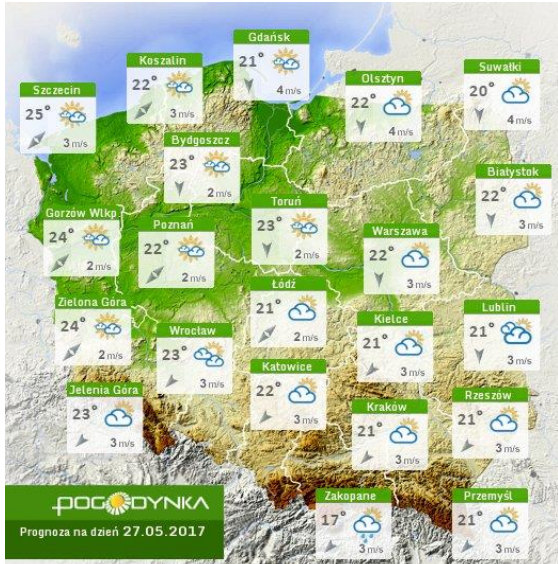

Prognoza pogody dla Polski na dziś