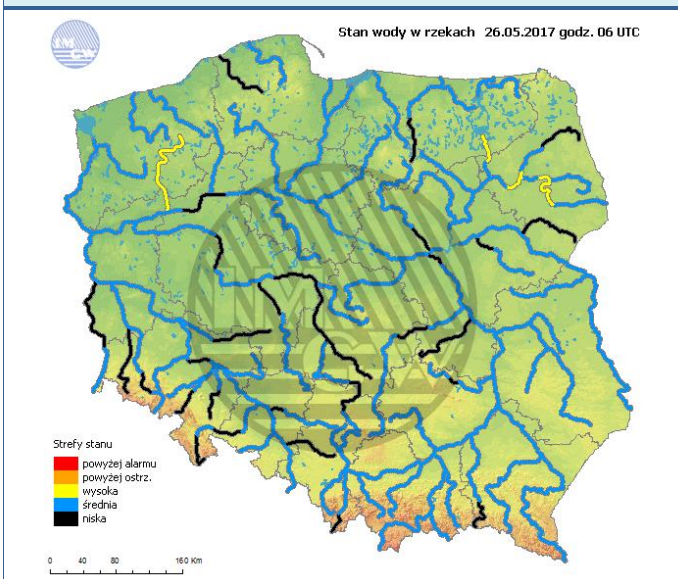

INFORMACJE HYDROLOGICZNO - METEOROLOGICZNE

Stan wody w rzekach