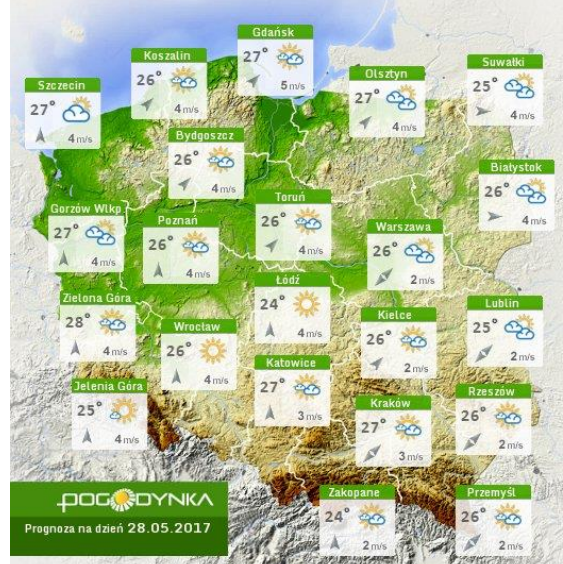

Prognoza pogody dla Polski na jutro