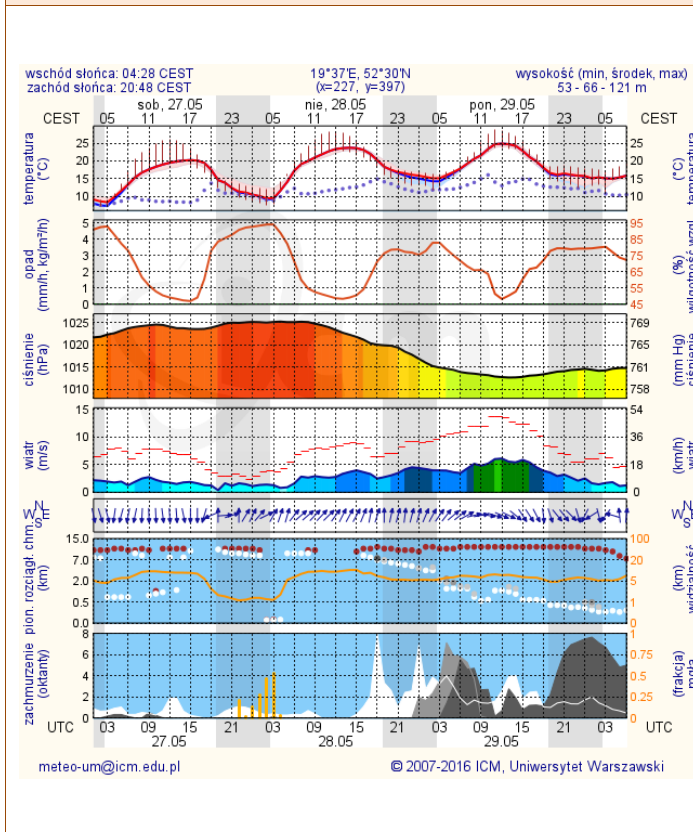

ZESTAWIENIE DANYCH STATYSTYCZNYCH za okres: 26.05 – 27.05.2017 r.

	KOMENDA STOŁECZNA POLICJI	W analizowanym okresie	Od początku roku
	1) Odnotowano wypadków	3	935
	2) Ofiary śmiertelne w wypadkach drogowych/ kolejowych/ lotniczych	0/0/0	40/8/0
	3) Osoby ranne w wypadkach drogowych/kolejowych/lotniczych	3/0/0	1039/2/0
	4) Utonięcia /wychłodzenia	0/0	3/6
	KOMENDA WOJEWÓDZKA POLICJI	W analizowanym okresie	Od początku roku
	1) Odnotowano wypadków	7	667
	2) Ofiary śmiertelne w wypadkach drogowych/ kolejowych/ lotniczych	0/0/0	72/2/0
	3) Osoby ranne w wypadkach drogowych/kolejowych/lotniczych	12/0/0	805/3/0
	4) Utonięcia/wychłodzenia	0/0	7/2
	KOMENDA WOJEWÓDZKA PAŃSTWOWEJ STRAŻY POŻARNEJ	W analizowanym okresie	Od początku roku
	1) Liczba pożarów	40	8122
	2) Ofiary śmiertelne w pożarach/zaczadzenia	0/0	30/5
	3) Osoby ranne w pożarach/zatrute CO	0/0	174/8
	NADWIŚLAŃSKI ODDZIAŁ STRAŻY GRANICZNEJ	W dniu 26.05.2017	Od 01.01.2017
	1) Ruch graniczny: schengen/non-schengen	38170/17081	4443562/2192950
	2) Złożone wnioski o nadanie statusu uchodźcy	2	332
	3) Cudzoziemcy, którym odmówiono wjazdu do RP/zatrzymano	2/8	242/573

Temperatura powietrza

15 °C

Prędkość i kierunek wiatru

NNW
2.1 m/s

Opad atmosferyczny

Poziomy jakości powietrza

- Bardzo dobry
- Dobry
- Umiarkowany
- Dostateczny
- Zły
- Bardzo zły

Więcej informacji o poziomach i indeksie jakości powietrza znajdziesz w zakładkach [Skala jakości powietrza](#) oraz [Indeks jakości powietrza](#)

www.mazowieckie.pl

Prognoza pogody dla Polski na dziś

Prognoza pogody dla Polski na jutro

Zagrożenie pożarowe lasów

Ostrzeżenia METEO/HYDRO

BRAK

METEOROGRAMY

dla głównych miast województwa mazowieckiego:

Warszawa

Radom

Płock

Ciechanów

Ostrołęka

Siedlce