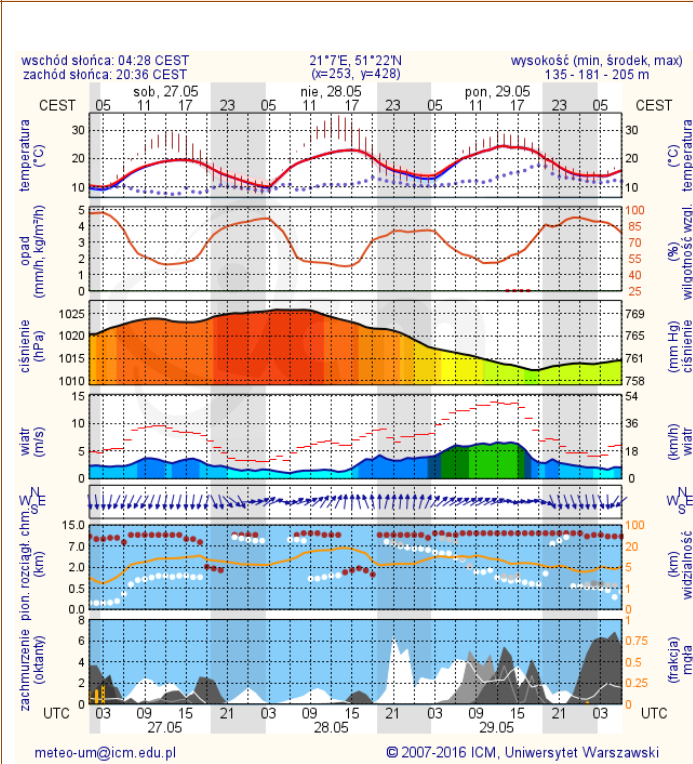

Temperatura powietrza

15 °C

Prędkość i kierunek wiatru

NNW
2.1 m/s

Opad atmosferyczny

Poziomy jakości powietrza

- Bardzo dobry
- Dobry
- Umiarkowany
- Dostateczny
- Zły
- Bardzo zły

Więcej informacji o poziomach i indeksie jakości powietrza znajdziesz w zakładkach [Skala jakości powietrza](#) oraz [Indeks jakości powietrza](#)

www.mazowieckie.pl

Prognoza pogody dla Polski na dziś

Prognoza pogody dla Polski na jutro

Zagrożenie pożarowe lasów

Ostrzeżenia METEO/HYDRO

BRAK

METEOROGRAMY

dla głównych miast województwa mazowieckiego:

Warszawa

Radom

Płock

Ciechanów

Ostrołęka

Siedlce