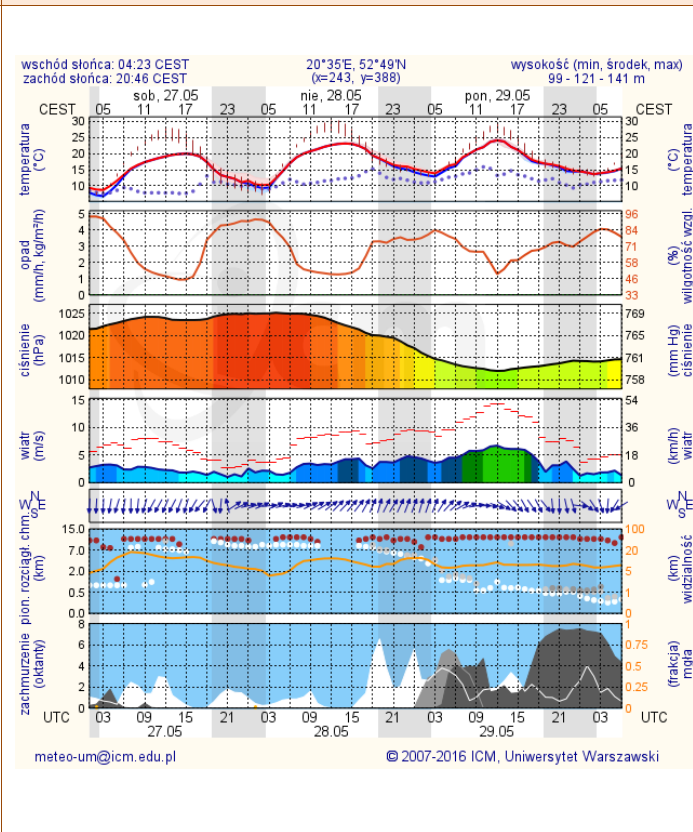

ZESTAWIENIE DANYCH STATYSTYCZNYCH za okres: 26.05 – 27.05.2017 r.

	KOMENDA STOŁECZNA POLICJI	W analizowanym okresie	Od początku roku
	1) Odnotowano wypadków	3	935
	2) Ofiary śmiertelne w wypadkach drogowych/ kolejowych/ lotniczych	0/0/0	40/8/0
	3) Osoby ranne w wypadkach drogowych/kolejowych/lotniczych	3/0/0	1039/2/0
	4) Utonięcia /wychłodzenia	0/0	3/6
	KOMENDA WOJEWÓDZKA POLICJI	W analizowanym okresie	Od początku roku
	1) Odnotowano wypadków	7	667
	2) Ofiary śmiertelne w wypadkach drogowych/ kolejowych/ lotniczych	0/0/0	72/2/0
	3) Osoby ranne w wypadkach drogowych/kolejowych/lotniczych	12/0/0	805/3/0
	4) Utonięcia/wychłodzenia	0/0	7/2
	KOMENDA WOJEWÓDZKA PAŃSTWOWEJ STRAŻY POŻARNEJ	W analizowanym okresie	Od początku roku
	1) Liczba pożarów	40	8122
	2) Ofiary śmiertelne w pożarach/zaczadzenia	0/0	30/5
	3) Osoby ranne w pożarach/zatrute CO	0/0	174/8
	NADWIŚLAŃSKI ODDZIAŁ STRAŻY GRANICZNEJ	W dniu 26.05.2017	Od 01.01.2017
	1) Ruch graniczny: schengen/non-schengen	38170/17081	4443562/2192950
	2) Złożone wnioski o nadanie statusu uchodźcy	2	332
	3) Cudzoziemcy, którym odmówiono wjazdu do RP/zatrzymano	2/8	242/573

Temperatura powietrza

15 °C

Prędkość i kierunek wiatru

NNW
2.1 m/s

Opad atmosferyczny

Poziomy jakości powietrza

- Bardzo dobry
- Dobry
- Umiarkowany
- Dostateczny
- Zły
- Bardzo zły

Więcej informacji o poziomach i indeksie jakości powietrza znajdziesz w zakładkach [Skala jakości powietrza](#) oraz [Indeks jakości powietrza](#)

www.mazowieckie.pl

Prognoza pogody dla Polski na dziś

Prognoza pogody dla Polski na jutro

Zagrożenie pożarowe lasów

Ostrzeżenia METEO/HYDRO

BRAK

METEOROGRAMY

dla głównych miast województwa mazowieckiego:

Warszawa

Radom

Płock

Ciechanów

Ostrołęka

Siedlce