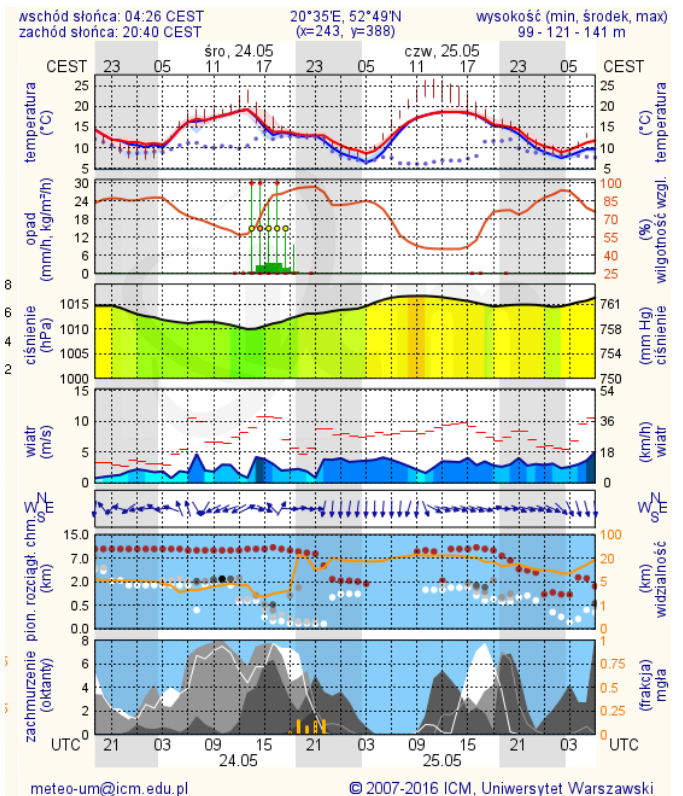

ZESTAWIENIE DANYCH STATYSTYCZNYCH za okres: 23.05 – 24.05.2017 r.

	KOMENDA STOŁECZNA POLICJI	W analizowanym okresie	Od początku roku
	1) Odnotowano wypadków	11	914
	2) Ofiary śmiertelne w wypadkach drogowych/ kolejowych/ lotniczych	0/0/0	40/7/0
	3) Osoby ranne w wypadkach drogowych/kolejowych/lotniczych	11/0/0	1015/2/0
	4) Utonięcia /wychłodzenia	0/0	3/6
	KOMENDA WOJEWÓDZKA POLICJI	W analizowanym okresie	Od początku roku
	1) Odnotowano wypadków	10	648
	2) Ofiary śmiertelne w wypadkach drogowych/ kolejowych/ lotniczych	1/0/0	72/2/0
	3) Osoby ranne w wypadkach drogowych/kolejowych/lotniczych	12/0/0	785/3/0
	4) Utonięcia/wychłodzenia	0/0	7/2
	KOMENDA WOJEWÓDZKA PAŃSTWOWEJ STRAŻY POŻARNEJ	W analizowanym okresie	Od początku roku
	1) Liczba pożarów	76	8018
	2) Ofiary śmiertelne w pożarach/zaczadzenia	0/0	30/5
	3) Osoby ranne w pożarach/zatrute CO	1/0	171/8
	NADWIŚLAŃSKI ODDZIAŁ STRAŻY GRANICZNEJ	W dniu 23.05.2017	Od 01.01.2017
	1) Ruch graniczny: schengen/non-schengen	35900 /16730	4330200/2140732
	2) Złożone wnioski o nadanie statusu uchodźcy	7	327
	3) Cudzoziemcy, którym odmówiono wjazdu do RP/zatrzymano	1/4	236/563

INFORMACJE HYDROLOGICZNO - METEOROLOGICZNE

Stan wody w rzekach

Rozkład dobowej sumy opadów

Prognoza pogody dla Polski na dziś

Prognoza pogody dla Polski na jutro

Zagrożenie pożarowe lasów

Ostrzeżenia METEO/HYDRO

BRAK

METEOROGRAMY

dla głównych miast województwa mazowieckiego:

Warszawa

Radom

Płock

Ciechanów

Ostrołęka