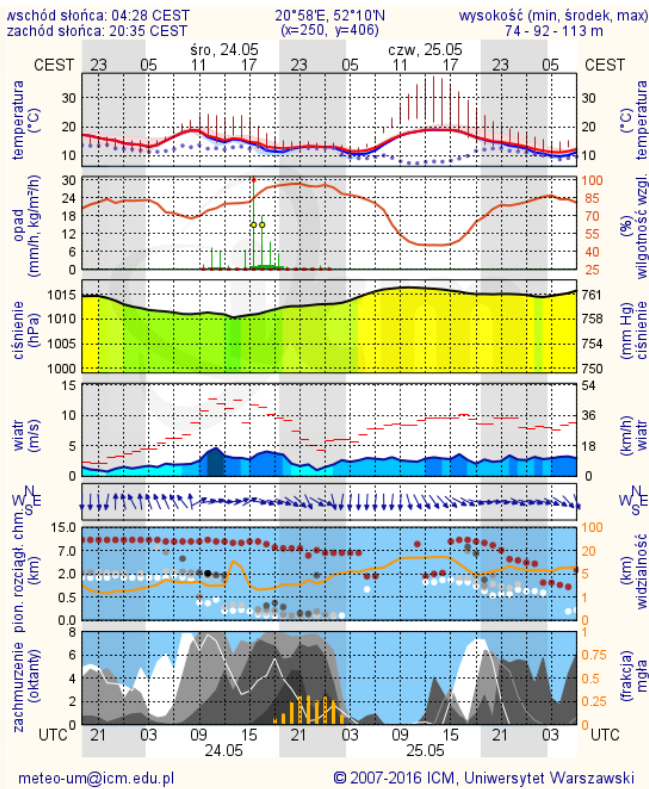

ZESTAWIENIE DANYCH STATYSTYCZNYCH za okres: 23.05 – 24.05.2017 r.

	KOMENDA STOŁECZNA POLICJI	W analizowanym okresie	Od początku roku
	1) Odnotowano wypadków	11	914
	2) Ofiary śmiertelne w wypadkach drogowych/ kolejowych/ lotniczych	0/0/0	40/7/0
	3) Osoby ranne w wypadkach drogowych/kolejowych/lotniczych	11/0/0	1015/2/0
	4) Utonięcia /wychłodzenia	0/0	3/6
	KOMENDA WOJEWÓDZKA POLICJI	W analizowanym okresie	Od początku roku
	1) Odnotowano wypadków	10	648
	2) Ofiary śmiertelne w wypadkach drogowych/ kolejowych/ lotniczych	1/0/0	72/2/0
	3) Osoby ranne w wypadkach drogowych/kolejowych/lotniczych	12/0/0	785/3/0
	4) Utonięcia/wychłodzenia	0/0	7/2
	KOMENDA WOJEWÓDZKA PAŃSTWOWEJ STRAŻY POŻARNEJ	W analizowanym okresie	Od początku roku
	1) Liczba pożarów	76	8018
	2) Ofiary śmiertelne w pożarach/zaczadzenia	0/0	30/5
	3) Osoby ranne w pożarach/zatrute CO	1/0	171/8
	NADWIŚLAŃSKI ODDZIAŁ STRAŻY GRANICZNEJ	W dniu 23.05.2017	Od 01.01.2017
	1) Ruch graniczny: schengen/non-schengen	35900 /16730	4330200/2140732
	2) Złożone wnioski o nadanie statusu uchodźcy	7	327
	3) Cudzoziemcy, którym odmówiono wjazdu do RP/zatrzymano	1/4	236/563

Warunki meteorologiczne

Temperatura powietrza 13 °C

Prędkość i kierunek wiatru W 0.9 m/s

Opad atmosferyczny

Poziomy jakości powietrza

- Bardzo dobry
- Dobry
- Umiarkowany
- Dostateczny
- Zły
- Bardzo zły

Więcej informacji o poziomach i indeksie jakości powietrza znajdziesz w zakładkach [Skala jakości powietrza](#) oraz [Indeks jakości powietrza](#)

INFORMACJE HYDROLOGICZNO - METEOROLOGICZNE

Stan wody w rzekach

Rozkład dobowej sumy opadów

Prognoza pogody dla Polski na dziś

Prognoza pogody dla Polski na jutro

Zagrożenie pożarowe lasów

Ostrzeżenia METEO/HYDRO

BRAK

METEOROGRAMY

dla głównych miast województwa mazowieckiego:

Warszawa

Radom

Płock

Ciechanów

Ostrołęka