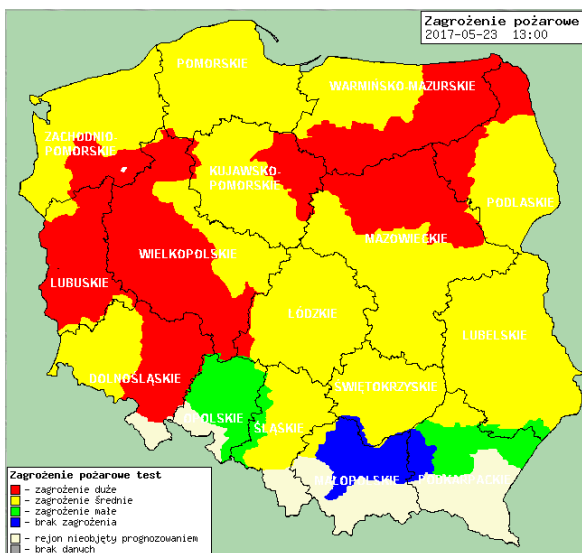

ZESTAWIENIE DANYCH STATYSTYCZNYCH za okres: 23.05 – 24.05.2017 r.

	KOMENDA STOŁECZNA POLICJI	W analizowanym okresie	Od początku roku
	1) Odnotowano wypadków	11	914
	2) Ofiary śmiertelne w wypadkach drogowych/ kolejowych/ lotniczych	0/0/0	40/7/0
	3) Osoby ranne w wypadkach drogowych/kolejowych/lotniczych	11/0/0	1015/2/0
	4) Utonięcia /wychłodzenia	0/0	3/6
	KOMENDA WOJEWÓDZKA POLICJI	W analizowanym okresie	Od początku roku
	1) Odnotowano wypadków	10	648
	2) Ofiary śmiertelne w wypadkach drogowych/ kolejowych/ lotniczych	1/0/0	72/2/0
	3) Osoby ranne w wypadkach drogowych/kolejowych/lotniczych	12/0/0	785/3/0
	4) Utonięcia/wychłodzenia	0/0	7/2
	KOMENDA WOJEWÓDZKA PAŃSTWOWEJ STRAŻY POŻARNEJ	W analizowanym okresie	Od początku roku
	1) Liczba pożarów	76	8018
	2) Ofiary śmiertelne w pożarach/zaczadzenia	0/0	30/5
	3) Osoby ranne w pożarach/zatrute CO	1/0	171/8
	NADWIŚLAŃSKI ODDZIAŁ STRAŻY GRANICZNEJ	W dniu 23.05.2017	Od 01.01.2017
	1) Ruch graniczny: schengen/non-schengen	35900 /16730	4330200/2140732
	2) Złożone wnioski o nadanie statusu uchodźcy	7	327
	3) Cudzoziemcy, którym odmówiono wjazdu do RP/zatrzymano	1/4	236/563

Warunki meteorologiczne

Temperatura powietrza 13 °C

Prędkość i kierunek wiatru W 0.9 m/s

Opad atmosferyczny

Poziomy jakości powietrza

- Bardzo dobry
- Dobry
- Umiarkowany
- Dostateczny
- Zły
- Bardzo zły

Więcej informacji o poziomach i indeksie jakości powietrza znajdziesz w zakładkach [Skala jakości powietrza](#) oraz [Indeks jakości powietrza](#)

INFORMACJE HYDROLOGICZNO - METEOROLOGICZNE

Stan wody w rzekach

Rozkład dobowej sumy opadów

Prognoza pogody dla Polski na dziś

Prognoza pogody dla Polski na jutro

Zagrożenie pożarowe lasów

Ostrzeżenia METEO/HYDRO

BRAK

METEOROGRAMY

dla głównych miast województwa mazowieckiego:

Warszawa

Radom

Płock

Ciechanów

Ostrołęka