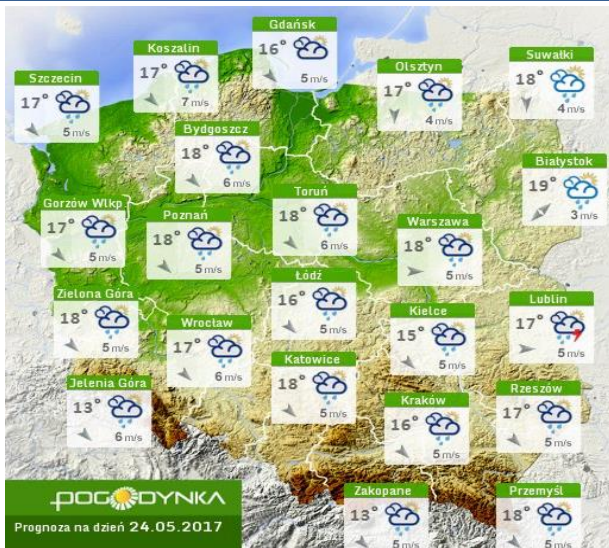

ZESTAWIENIE DANYCH STATYSTYCZNYCH za okres: 23.05 – 24.05.2017 r.

	KOMENDA STOŁECZNA POLICJI	W analizowanym okresie	Od początku roku
	1) Odnotowano wypadków	11	914
	2) Ofiary śmiertelne w wypadkach drogowych/ kolejowych/ lotniczych	0/0/0	40/7/0
	3) Osoby ranne w wypadkach drogowych/kolejowych/lotniczych	11/0/0	1015/2/0
	4) Utonięcia /wychłodzenia	0/0	3/6
	KOMENDA WOJEWÓDZKA POLICJI	W analizowanym okresie	Od początku roku
	1) Odnotowano wypadków	10	648
	2) Ofiary śmiertelne w wypadkach drogowych/ kolejowych/ lotniczych	1/0/0	72/2/0
	3) Osoby ranne w wypadkach drogowych/kolejowych/lotniczych	12/0/0	785/3/0
	4) Utonięcia/wychłodzenia	0/0	7/2
	KOMENDA WOJEWÓDZKA PAŃSTWOWEJ STRAŻY POŻARNEJ	W analizowanym okresie	Od początku roku
	1) Liczba pożarów	76	8018
	2) Ofiary śmiertelne w pożarach/zaczadzenia	0/0	30/5
	3) Osoby ranne w pożarach/zatrute CO	1/0	171/8
	NADWIŚLAŃSKI ODDZIAŁ STRAŻY GRANICZNEJ	W dniu 23.05.2017	Od 01.01.2017
	1) Ruch graniczny: schengen/non-schengen	35900 /16730	4330200/2140732
	2) Złożone wnioski o nadanie statusu uchodźcy	7	327
	3) Cudzoziemcy, którym odmówiono wjazdu do RP/zatrzymano	1/4	236/563

INFORMACJE HYDROLOGICZNO - METEOROLOGICZNE

Stan wody w rzekach

Rozkład dobowej sumy opadów

Prognoza pogody dla Polski na dziś

Prognoza pogody dla Polski na jutro

Zagrożenie pożarowe lasów

Ostrzeżenia METEO/HYDRO

BRAK

METEOROGRAMY

dla głównych miast województwa mazowieckiego:

Warszawa

Radom

Płock

Ciechanów

Ostrołęka