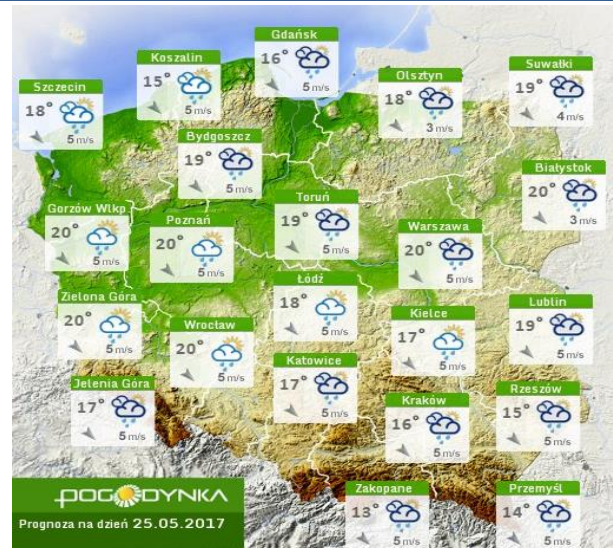

ZESTAWIENIE DANYCH STATYSTYCZNYCH za okres: 23.05 – 24.05.2017 r.

	KOMENDA STOŁECZNA POLICJI	W analizowanym okresie	Od początku roku
	1) Odnotowano wypadków	11	914
	2) Ofiary śmiertelne w wypadkach drogowych/ kolejowych/ lotniczych	0/0/0	40/7/0
	3) Osoby ranne w wypadkach drogowych/kolejowych/lotniczych	11/0/0	1015/2/0
	4) Utonięcia /wychłodzenia	0/0	3/6
	KOMENDA WOJEWÓDZKA POLICJI	W analizowanym okresie	Od początku roku
	1) Odnotowano wypadków	10	648
	2) Ofiary śmiertelne w wypadkach drogowych/ kolejowych/ lotniczych	1/0/0	72/2/0
	3) Osoby ranne w wypadkach drogowych/kolejowych/lotniczych	12/0/0	785/3/0
	4) Utonięcia/wychłodzenia	0/0	7/2
	KOMENDA WOJEWÓDZKA PAŃSTWOWEJ STRAŻY POŻARNEJ	W analizowanym okresie	Od początku roku
	1) Liczba pożarów	76	8018
	2) Ofiary śmiertelne w pożarach/zaczadzenia	0/0	30/5
	3) Osoby ranne w pożarach/zatrute CO	1/0	171/8
	NADWIŚLAŃSKI ODDZIAŁ STRAŻY GRANICZNEJ	W dniu 23.05.2017	Od 01.01.2017
	1) Ruch graniczny: schengen/non-schengen	35900 /16730	4330200/2140732
	2) Złożone wnioski o nadanie statusu uchodźcy	7	327
	3) Cudzoziemcy, którym odmówiono wjazdu do RP/zatrzymano	1/4	236/563

INFORMACJE HYDROLOGICZNO - METEOROLOGICZNE

Stan wody w rzekach

Rozkład dobowej sumy opadów

Prognoza pogody dla Polski na dziś

Prognoza pogody dla Polski na jutro

Zagrożenie pożarowe lasów

Ostrzeżenia METEO/HYDRO

BRAK

METEOROGRAMY

dla głównych miast województwa mazowieckiego:

Warszawa

Radom

Płock

Ciechanów

Ostrołęka