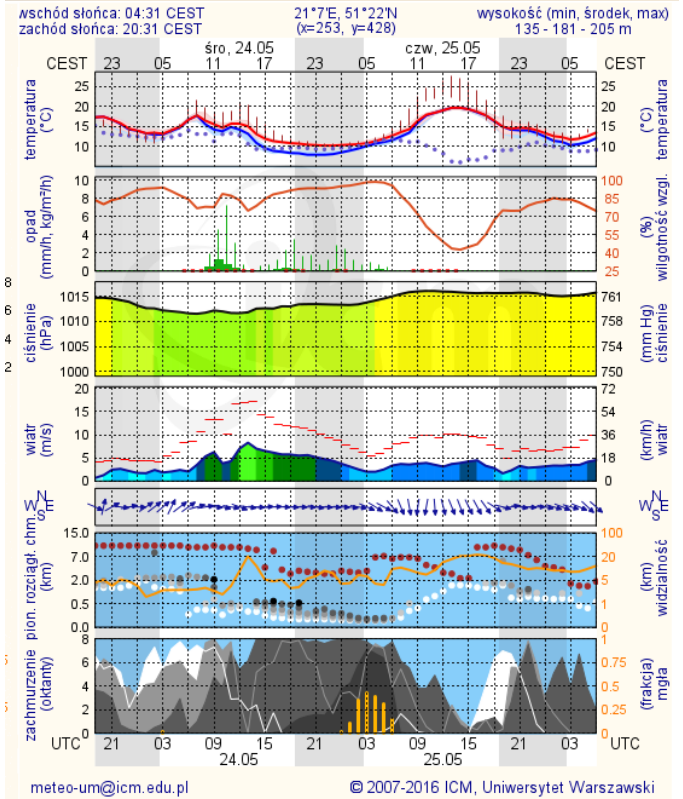

ZESTAWIENIE DANYCH STATYSTYCZNYCH za okres: 23.05 – 24.05.2017 r.

	KOMENDA STOŁECZNA POLICJI	W analizowanym okresie	Od początku roku
	1) Odnotowano wypadków	11	914
	2) Ofiary śmiertelne w wypadkach drogowych/ kolejowych/ lotniczych	0/0/0	40/7/0
	3) Osoby ranne w wypadkach drogowych/kolejowych/lotniczych	11/0/0	1015/2/0
	4) Utonięcia /wychłodzenia	0/0	3/6
	KOMENDA WOJEWÓDZKA POLICJI	W analizowanym okresie	Od początku roku
	1) Odnotowano wypadków	10	648
	2) Ofiary śmiertelne w wypadkach drogowych/ kolejowych/ lotniczych	1/0/0	72/2/0
	3) Osoby ranne w wypadkach drogowych/kolejowych/lotniczych	12/0/0	785/3/0
	4) Utonięcia/wychłodzenia	0/0	7/2
	KOMENDA WOJEWÓDZKA PAŃSTWOWEJ STRAŻY POŻARNEJ	W analizowanym okresie	Od początku roku
	1) Liczba pożarów	76	8018
	2) Ofiary śmiertelne w pożarach/zaczadzenia	0/0	30/5
	3) Osoby ranne w pożarach/zatrute CO	1/0	171/8
	NADWIŚLAŃSKI ODDZIAŁ STRAŻY GRANICZNEJ	W dniu 23.05.2017	Od 01.01.2017
	1) Ruch graniczny: schengen/non-schengen	35900 /16730	4330200/2140732
	2) Złożone wnioski o nadanie statusu uchodźcy	7	327
	3) Cudzoziemcy, którym odmówiono wjazdu do RP/zatrzymano	1/4	236/563

INFORMACJE HYDROLOGICZNO - METEOROLOGICZNE

Stan wody w rzekach

Rozkład dobowej sumy opadów

Prognoza pogody dla Polski na dziś

Prognoza pogody dla Polski na jutro

Zagrożenie pożarowe lasów

Ostrzeżenia METEO/HYDRO

BRAK

METEOROGRAMY

dla głównych miast województwa mazowieckiego:

Warszawa

Radom

Płock

Ciechanów

Ostrołęka