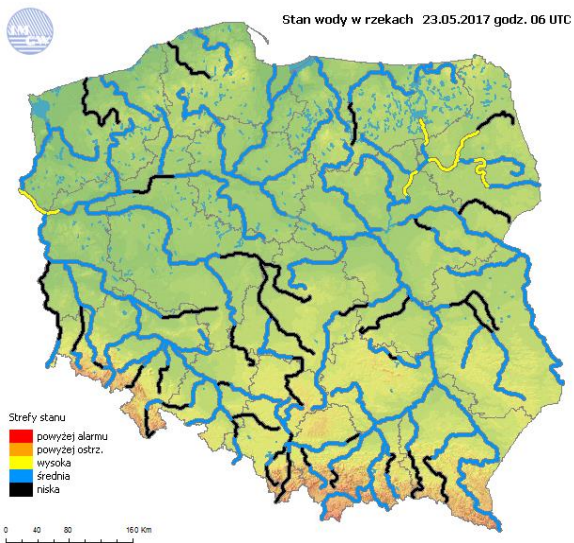

Warunki meteorologiczne

Temperatura powietrza 13 °C

Prędkość i kierunek wiatru W 0.9 m/s

Opad atmosferyczny

Poziomy jakości powietrza

- Bardzo dobry
- Dobry
- Umiarkowany
- Dostateczny
- Zły
- Bardzo zły

Więcej informacji o poziomach i indeksie jakości powietrza znajdziesz w zakładkach [Skala jakości powietrza](#) oraz [Indeks jakości powietrza](#)

INFORMACJE HYDROLOGICZNO - METEOROLOGICZNE

Stan wody w rzekach

Rozkład dobowej sumy opadów

Prognoza pogody dla Polski na dziś

Prognoza pogody dla Polski na jutro

Zagrożenie pożarowe lasów

Ostrzeżenia METEO/HYDRO