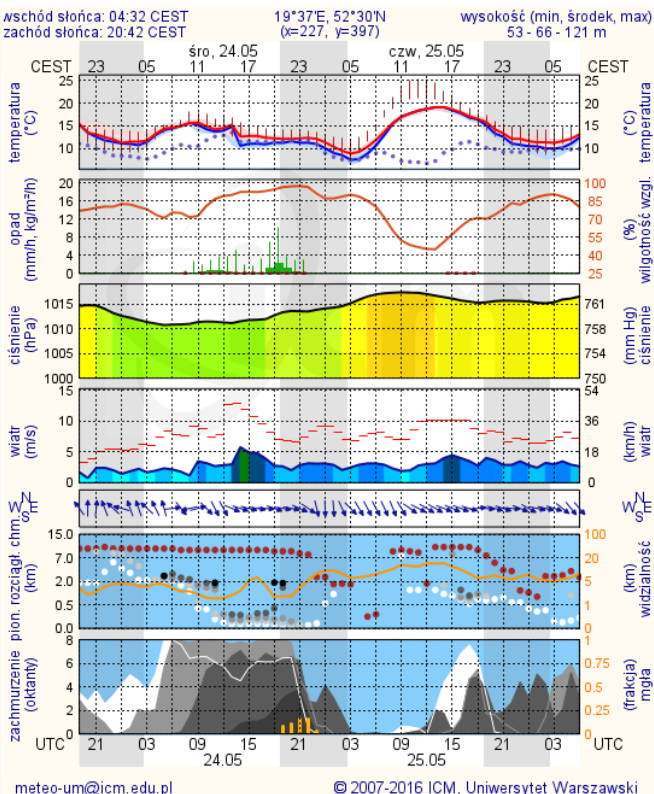

ZESTAWIENIE DANYCH STATYSTYCZNYCH za okres: 23.05 – 24.05.2017 r.

	KOMENDA STOŁECZNA POLICJI	W analizowanym okresie	Od początku roku
	1) Odnotowano wypadków	11	914
	2) Ofiary śmiertelne w wypadkach drogowych/ kolejowych/ lotniczych	0/0/0	40/7/0
	3) Osoby ranne w wypadkach drogowych/kolejowych/lotniczych	11/0/0	1015/2/0
	4) Utonięcia /wychłodzenia	0/0	3/6
	KOMENDA WOJEWÓDZKA POLICJI	W analizowanym okresie	Od początku roku
	1) Odnotowano wypadków	10	648
	2) Ofiary śmiertelne w wypadkach drogowych/ kolejowych/ lotniczych	1/0/0	72/2/0
	3) Osoby ranne w wypadkach drogowych/kolejowych/lotniczych	12/0/0	785/3/0
	4) Utonięcia/wychłodzenia	0/0	7/2
	KOMENDA WOJEWÓDZKA PAŃSTWOWEJ STRAŻY POŻARNEJ	W analizowanym okresie	Od początku roku
	1) Liczba pożarów	76	8018
	2) Ofiary śmiertelne w pożarach/zaczadzenia	0/0	30/5
	3) Osoby ranne w pożarach/zatrute CO	1/0	171/8
	NADWIŚLAŃSKI ODDZIAŁ STRAŻY GRANICZNEJ	W dniu 23.05.2017	Od 01.01.2017
	1) Ruch graniczny: schengen/non-schengen	35900 /16730	4330200/2140732
	2) Złożone wnioski o nadanie statusu uchodźcy	7	327
	3) Cudzoziemcy, którym odmówiono wjazdu do RP/zatrzymano	1/4	236/563

INFORMACJE HYDROLOGICZNO - METEOROLOGICZNE

Stan wody w rzekach

Rozkład dobowej sumy opadów

Prognoza pogody dla Polski na dziś

Prognoza pogody dla Polski na jutro

Zagrożenie pożarowe lasów

Ostrzeżenia METEO/HYDRO

BRAK

METEOROGRAMY

dla głównych miast województwa mazowieckiego:

Warszawa

Radom

Płock

Ciechanów

Ostrołęka