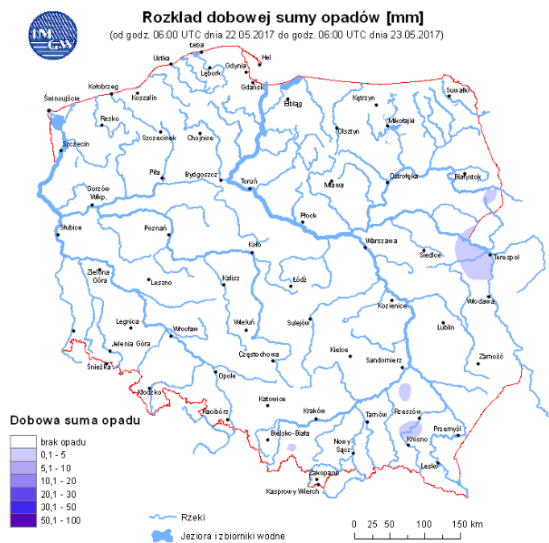

Rozkład dobowej sumy opadów