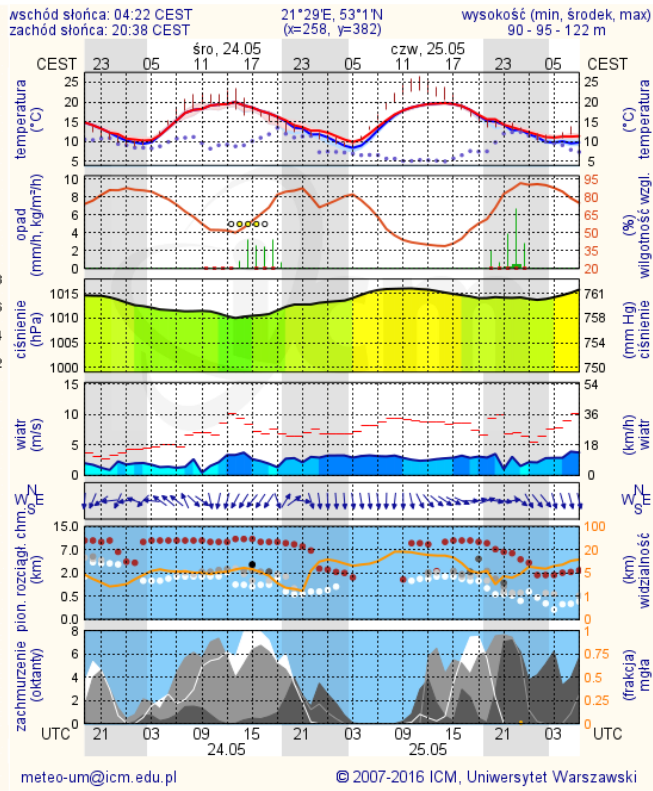

ZESTAWIENIE DANYCH STATYSTYCZNYCH za okres: 23.05 – 24.05.2017 r.

	KOMENDA STOŁECZNA POLICJI	W analizowanym okresie	Od początku roku
	1) Odnotowano wypadków	11	914
	2) Ofiary śmiertelne w wypadkach drogowych/ kolejowych/ lotniczych	0/0/0	40/7/0
	3) Osoby ranne w wypadkach drogowych/kolejowych/lotniczych	11/0/0	1015/2/0
	4) Utonięcia /wychłodzenia	0/0	3/6
	KOMENDA WOJEWÓDZKA POLICJI	W analizowanym okresie	Od początku roku
	1) Odnotowano wypadków	10	648
	2) Ofiary śmiertelne w wypadkach drogowych/ kolejowych/ lotniczych	1/0/0	72/2/0
	3) Osoby ranne w wypadkach drogowych/kolejowych/lotniczych	12/0/0	785/3/0
	4) Utonięcia/wychłodzenia	0/0	7/2
	KOMENDA WOJEWÓDZKA PAŃSTWOWEJ STRAŻY POŻARNEJ	W analizowanym okresie	Od początku roku
	1) Liczba pożarów	76	8018
	2) Ofiary śmiertelne w pożarach/zaczadzenia	0/0	30/5
	3) Osoby ranne w pożarach/zatrute CO	1/0	171/8
	NADWIŚLAŃSKI ODDZIAŁ STRAŻY GRANICZNEJ	W dniu 23.05.2017	Od 01.01.2017
	1) Ruch graniczny: schengen/non-schengen	35900 /16730	4330200/2140732
	2) Złożone wnioski o nadanie statusu uchodźcy	7	327
	3) Cudzoziemcy, którym odmówiono wjazdu do RP/zatrzymano	1/4	236/563

INFORMACJE HYDROLOGICZNO - METEOROLOGICZNE

Stan wody w rzekach

Rozkład dobowej sumy opadów

Prognoza pogody dla Polski na dziś

Prognoza pogody dla Polski na jutro

Zagrożenie pożarowe lasów

Ostrzeżenia METEO/HYDRO

BRAK

METEOROGRAMY

dla głównych miast województwa mazowieckiego:

Warszawa

Radom

Płock

Ciechanów

Ostrołęka