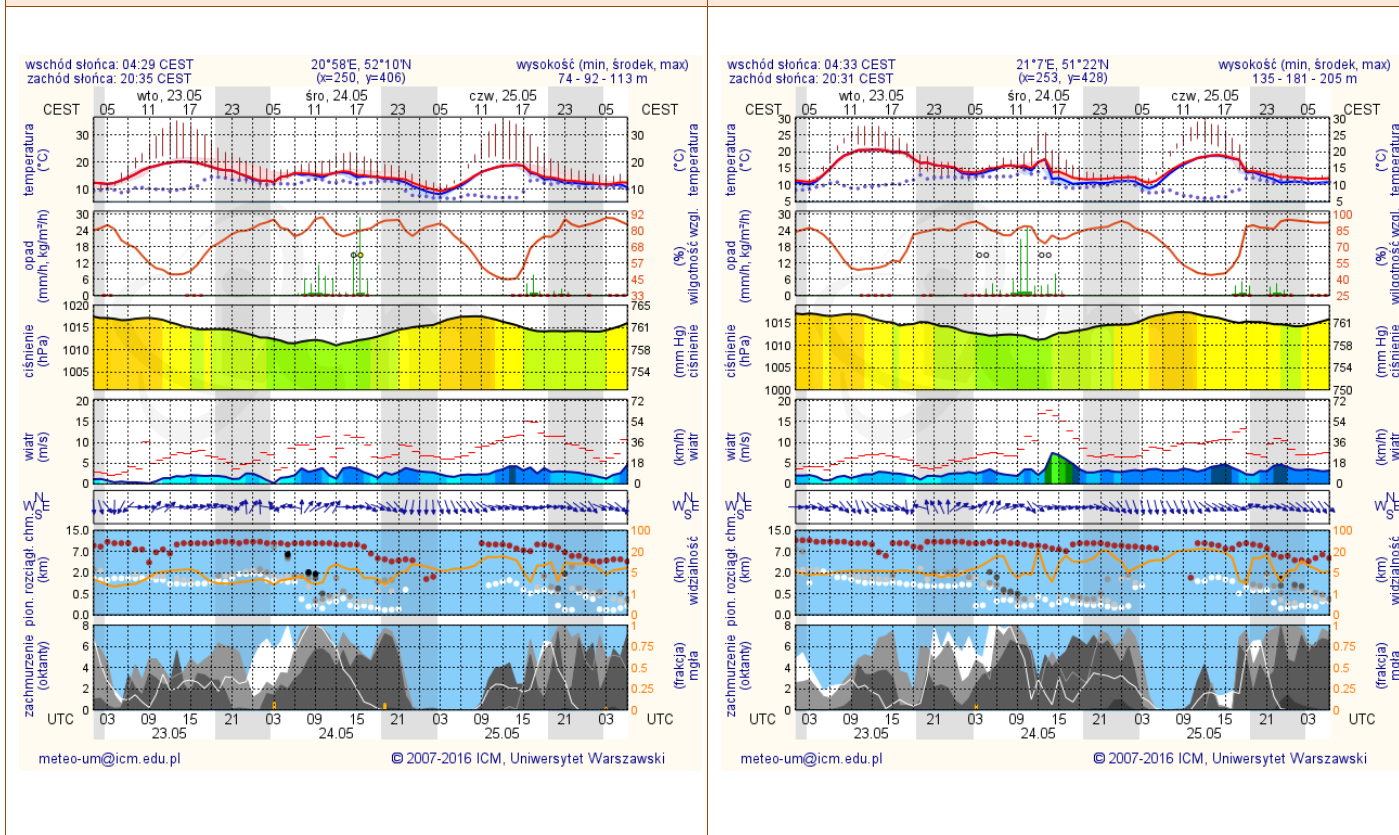

Wybierz datę: 2017-05-22, Pn Zestawienie dobowe (średnie)- Stacje automatyczne

Stacja	Pomiar	PM10 [$\mu\text{g}/\text{m}^3$]	PM2.5 [$\mu\text{g}/\text{m}^3$]	O ₃ [$\mu\text{g}/\text{m}^3$]		NO ₂ [$\mu\text{g}/\text{m}^3$]	SO ₂ [$\mu\text{g}/\text{m}^3$]	CO [$\mu\text{g}/\text{m}^3$]		C ₆ H ₆ [$\mu\text{g}/\text{m}^3$]
		Pył zawieszony PM10 S24h	Pył zawieszony PM 2.5 S24h	S24h	S8max	Dwutlenek azotu S24h	Dwutlenek siarki S24h	Tlenek węgla S24h	S8max	Benzen S24h
Belsk-IGFPAN				83.2	109.7	3.1	2.3	118	124	
Granica-KPN				76.9	103.1	3.8	1.8			
Guty Duże				64.8	86.9	1.8	1.1			
Konstancin-Jeziorna		23.9	9.3	67.2	93	17.7	2.6	420	467	0.6
Legionowo-Zegrzyńska			5.9	68.4	89.3	10.2	4.2			
Otwock-Brzozowa			12.8	83	112.8	7.5	0.9	173	212	
Piastów-Pułaskiego			8.6	61.4	88.6	18	5.3			
Płock-Gimnazjum				65.9	86.6	10	19.8	111	192	1.1
Płock-Reja		25.6	10	71.3	94.9	17.6	10	262	279	1.8
Radom-Tochtermana		23	12.4	77.3	110.5	21.6	1.2	523	628	0.2
Siedlce-Konarskiego		20.6	7.8							
Warszawa-Komunikacyjna		45.2	13.6			64.6		736	883	0.9
Warszawa-Marszałkowska		36.2	13.7			45.1		603	747	
Warszawa-Podleśna				72.2	92.7					
Warszawa-Targówek		20.1		61	82.2	21.1	0.9			
Warszawa-Ursynów		25.8	8.3	62.7	86.2	19.3	5.3			
Żyrardów-Roosevelta		27.5	10.8							

Ostrzeżenia METEO/HYDRO

BRAK

METEOROGRAMY

dla głównych miast województwa mazowieckiego:

Warszawa

Radom

Płock

Ciechanów