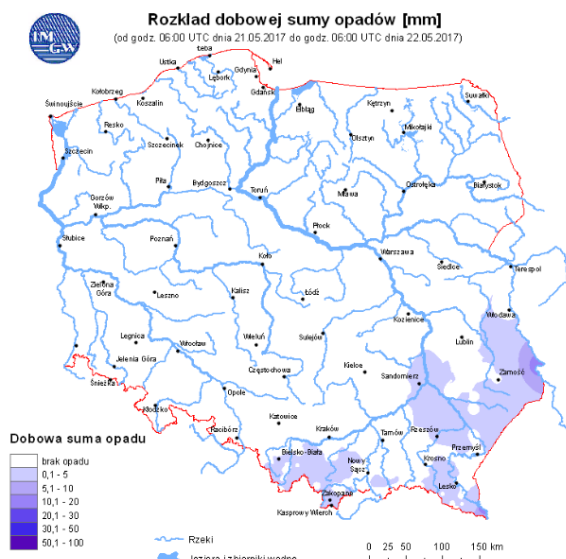

Wybierz datę: 2017-05-22, Pn Zestawienie dobowe (średnie)- Stacje automatyczne

Stacja	Pomiar	PM10 [$\mu\text{g}/\text{m}^3$]	PM2.5 [$\mu\text{g}/\text{m}^3$]	O ₃ [$\mu\text{g}/\text{m}^3$]		NO ₂ [$\mu\text{g}/\text{m}^3$]	SO ₂ [$\mu\text{g}/\text{m}^3$]	CO [$\mu\text{g}/\text{m}^3$]		C ₆ H ₆ [$\mu\text{g}/\text{m}^3$]
		Pył zawieszony PM10 S24h	Pył zawieszony PM 2.5 S24h	S24h	S8max	Dwutlenek azotu S24h	Dwutlenek siarki S24h	Tlenek węgla S24h	S8max	Benzen S24h
Belsk-IGFPAN				83.2	109.7	3.1	2.3	118	124	
Granica-KPN				76.9	103.1	3.8	1.8			
Guty Duże				64.8	86.9	1.8	1.1			
Konstancin-Jeziorna		23.9	9.3	67.2	93	17.7	2.6	420	467	0.6
Legionowo-Zegrzyńska			5.9	68.4	89.3	10.2	4.2			
Otwock-Brzozowa			12.8	83	112.8	7.5	0.9	173	212	
Piastów-Pułaskiego			8.6	61.4	88.6	18	5.3			
Płock-Gimnazjum				65.9	86.6	10	19.8	111	192	1.1
Płock-Reja		25.6	10	71.3	94.9	17.6	10	262	279	1.8
Radom-Tochtermana		23	12.4	77.3	110.5	21.6	1.2	523	628	0.2
Siedlce-Konarskiego		20.6	7.8							
Warszawa-Komunikacyjna		45.2	13.6			64.6		736	883	0.9
Warszawa-Marszałkowska		36.2	13.7			45.1		603	747	
Warszawa-Podleśna				72.2	92.7					
Warszawa-Targówek		20.1		61	82.2	21.1	0.9			
Warszawa-Ursynów		25.8	8.3	62.7	86.2	19.3	5.3			
Żyrardów-Roosevelta		27.5	10.8							

PROGNOZA JAKOŚCI POWIETRZA NA DZIŚ

INFORMACJE HYDROLOGICZNO - METEOROLOGICZNE

Stan wody w rzekach

Rozkład dobowej sumy opadów

Prognoza pogody dla Polski na dziś

Prognoza pogody dla Polski na jutro

Zagrożenie pożarowe lasów

Ostrzeżenia METEO/HYDRO

BRAK

METEOROGRAMY

dla głównych miast województwa mazowieckiego:

Warszawa

Radom

Płock

Ciechanów