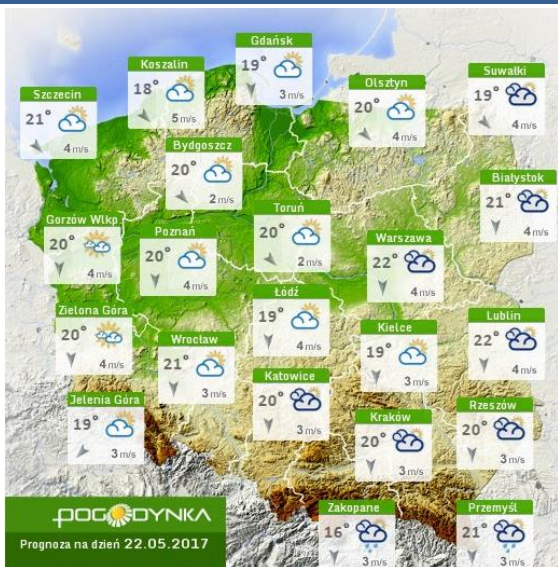

Wybierz datę: 2017-05-22, Pn Zestawienie dobowe (średnie)- Stacje automatyczne

Stacja	Pomiar	PM10 [$\mu\text{g}/\text{m}^3$]	PM2.5 [$\mu\text{g}/\text{m}^3$]	O ₃ [$\mu\text{g}/\text{m}^3$]		NO ₂ [$\mu\text{g}/\text{m}^3$]	SO ₂ [$\mu\text{g}/\text{m}^3$]	CO [$\mu\text{g}/\text{m}^3$]		C ₆ H ₆ [$\mu\text{g}/\text{m}^3$]
		Pył zawieszony PM10 S24h	Pył zawieszony PM 2.5 S24h	S24h	S8max	Dwutlenek azotu S24h	Dwutlenek siarki S24h	Tlenek węgla S24h	S8max	Benzen S24h
Belsk-IGFPAN				83.2	109.7	3.1	2.3	118	124	
Granica-KPN				76.9	103.1	3.8	1.8			
Guty Duże				64.8	86.9	1.8	1.1			
Konstancin-Jeziorna		23.9	9.3	67.2	93	17.7	2.6	420	467	0.6
Legionowo-Zegrzyńska			5.9	68.4	89.3	10.2	4.2			
Otwock-Brzozowa			12.8	83	112.8	7.5	0.9	173	212	
Piastów-Pułaskiego			8.6	61.4	88.6	18	5.3			
Płock-Gimnazjum				65.9	86.6	10	19.8	111	192	1.1
Płock-Reja		25.6	10	71.3	94.9	17.6	10	262	279	1.8
Radom-Tochtermana		23	12.4	77.3	110.5	21.6	1.2	523	628	0.2
Siedlce-Konarskiego		20.6	7.8							
Warszawa-Komunikacyjna		45.2	13.6			64.6		736	883	0.9
Warszawa-Marszałkowska		36.2	13.7			45.1		603	747	
Warszawa-Podleśna				72.2	92.7					
Warszawa-Targówek		20.1		61	82.2	21.1	0.9			
Warszawa-Ursynów		25.8	8.3	62.7	86.2	19.3	5.3			
Żyrardów-Roosevelta		27.5	10.8							

PROGNOZA JAKOŚCI POWIETRZA NA DZIŚ

INFORMACJE HYDROLOGICZNO - METEOROLOGICZNE

Stan wody w rzekach

Rozkład dobowej sumy opadów

Prognoza pogody dla Polski na dziś

Prognoza pogody dla Polski na jutro

Zagrożenie pożarowe lasów