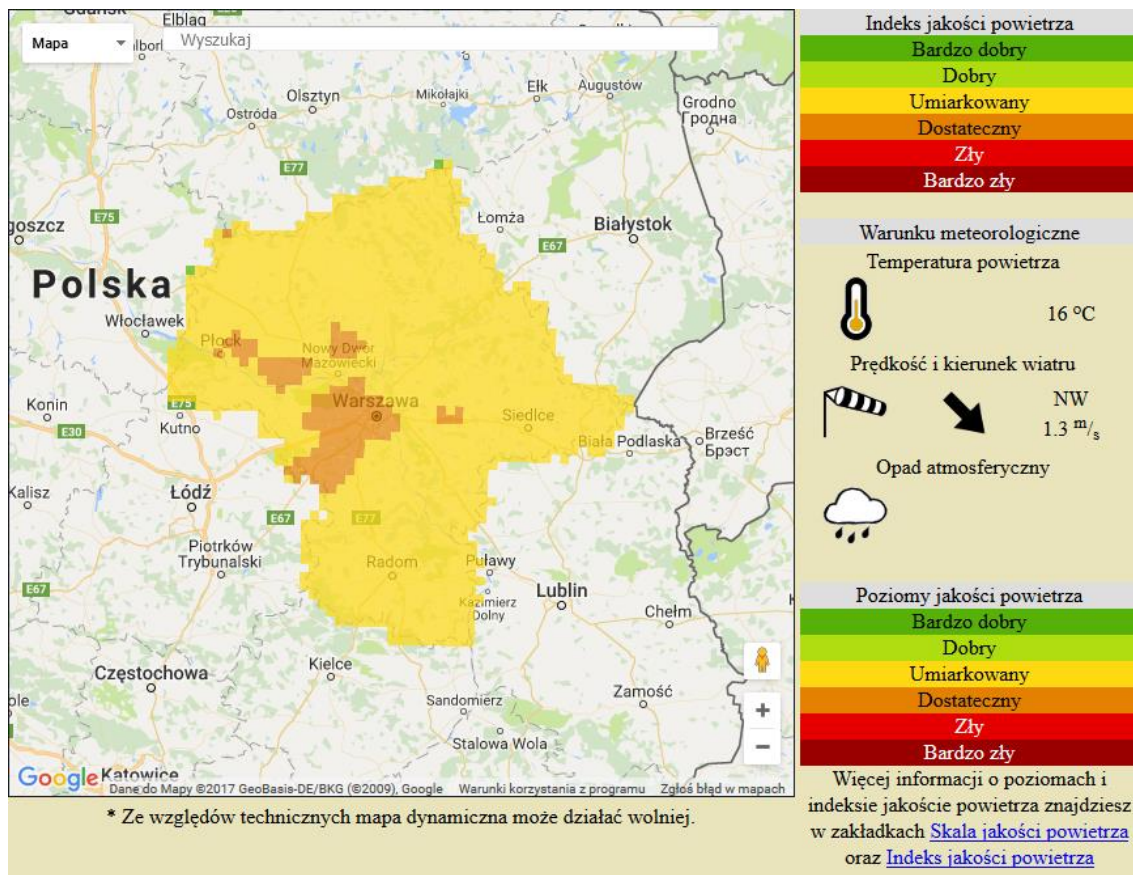

JAKOŚĆ POWIETRZA

Wyniki pomiarów zanieczyszczeń powietrza za minioną dobę [w $\mu\text{g}/\text{m}^3$] na automatycznych stacjach WIOŚ w Warszawie

Wybierz datę: 2017-05-22, Pn Zestawienie dobowe (średnie)- Stacje automatyczne

Stacja	Pomiar	PM10 [$\mu\text{g}/\text{m}^3$]	PM2.5 [$\mu\text{g}/\text{m}^3$]	O₃ [$\mu\text{g}/\text{m}^3$]		NO₂ [$\mu\text{g}/\text{m}^3$]	SO₂ [$\mu\text{g}/\text{m}^3$]	CO [$\mu\text{g}/\text{m}^3$]		C₆H₆ [$\mu\text{g}/\text{m}^3$]
		Pył zawieszony PM10 S24h	Pył zawieszony PM 2.5 S24h	S24h	S8max	Dwutlenek azotu S24h	Dwutlenek siarki S24h	Tlenek węgla S24h	S8max	Benzen S24h
Belsk-IGFPAN				83.2	109.7	3.1	2.3	118	124	
Granica-KPN				76.9	103.1	3.8	1.8			
Guty Duże				64.8	86.9	1.8	1.1			
Konstancin-Jeziorna		23.9	9.3	67.2	93	17.7	2.6	420	467	0.6
Legionowo-Zegrzyńska			5.9	68.4	89.3	10.2	4.2			
Otwock-Brzozowa			12.8	83	112.8	7.5	0.9	173	212	
Piastów-Pułaskiego			8.6	61.4	88.6	18	5.3			
Płock-Gimnazjum				65.9	86.6	10	19.8	111	192	1.1
Płock-Reja		25.6	10	71.3	94.9	17.6	10	262	279	1.8
Radom-Tochtermana		23	12.4	77.3	110.5	21.6	1.2	523	628	0.2
Siedlce-Konarskiego		20.6	7.8							
Warszawa-Komunikacyjna		45.2	13.6			64.6		736	883	0.9
Warszawa-Marszałkowska		36.2	13.7			45.1		603	747	
Warszawa-Podleśna				72.2	92.7					
Warszawa-Targówek		20.1		61	82.2	21.1	0.9			
Warszawa-Ursynów		25.8	8.3	62.7	86.2	19.3	5.3			
Żyrardów-Roosevelta		27.5	10.8							

PROGNOZA JAKOŚCI POWIETRZA NA DZIŚ