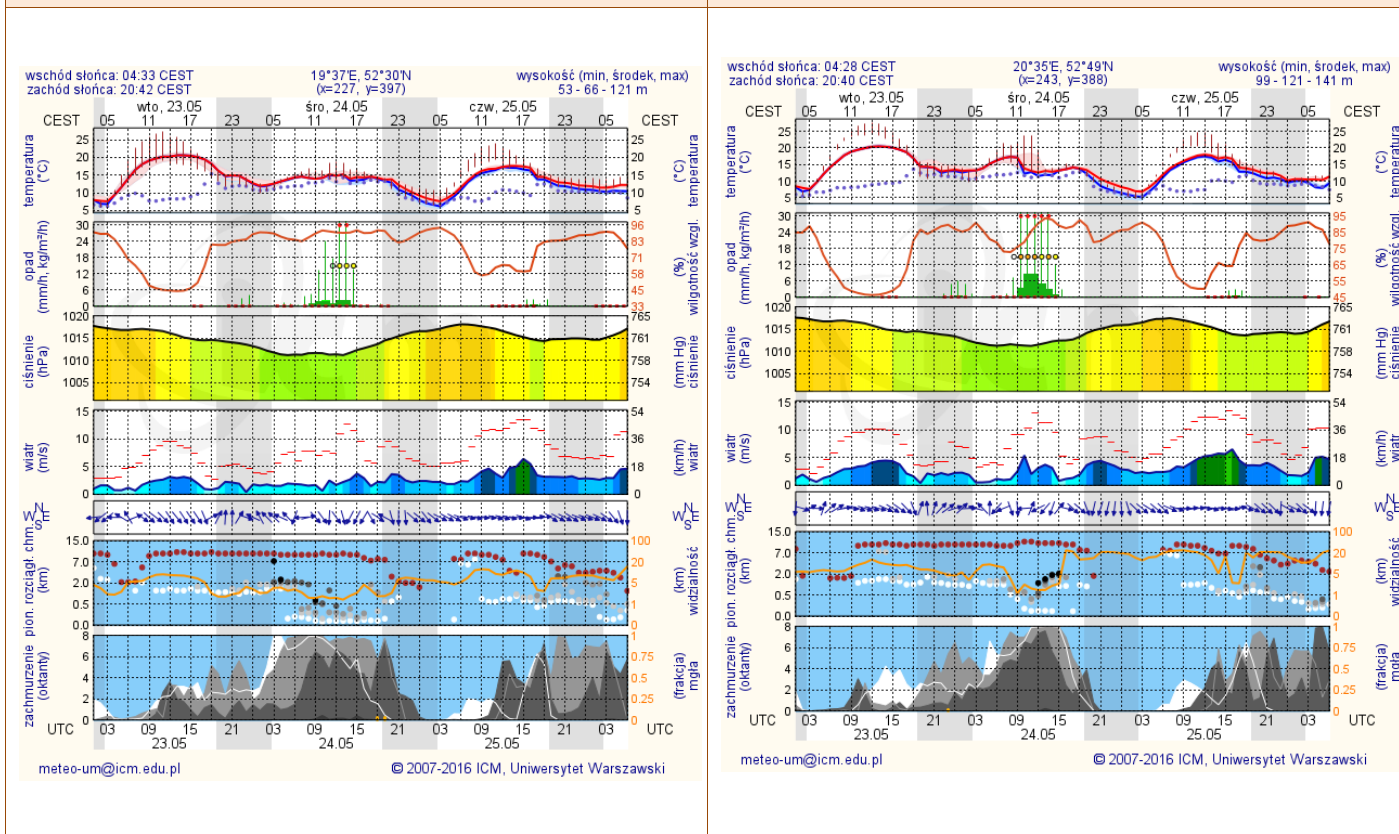

Wybierz datę: 2017-05-22, Pn Zestawienie dobowe (średnie)- Stacje automatyczne

Stacja	Pomiar	PM10 [$\mu\text{g}/\text{m}^3$]	PM2.5 [$\mu\text{g}/\text{m}^3$]	O ₃ [$\mu\text{g}/\text{m}^3$]		NO ₂ [$\mu\text{g}/\text{m}^3$]	SO ₂ [$\mu\text{g}/\text{m}^3$]	CO [$\mu\text{g}/\text{m}^3$]		C ₆ H ₆ [$\mu\text{g}/\text{m}^3$]
		Pył zawieszony PM10 S24h	Pył zawieszony PM 2.5 S24h	S24h	S8max	Dwutlenek azotu S24h	Dwutlenek siarki S24h	Tlenek węgla S24h	S8max	Benzen S24h
Belsk-IGFPAN				83.2	109.7	3.1	2.3	118	124	
Granica-KPN				76.9	103.1	3.8	1.8			
Guty Duże				64.8	86.9	1.8	1.1			
Konstancin-Jeziorna		23.9	9.3	67.2	93	17.7	2.6	420	467	0.6
Legionowo-Zegrzyńska			5.9	68.4	89.3	10.2	4.2			
Otwock-Brzozowa			12.8	83	112.8	7.5	0.9	173	212	
Piastów-Pułaskiego			8.6	61.4	88.6	18	5.3			
Płock-Gimnazjum				65.9	86.6	10	19.8	111	192	1.1
Płock-Reja		25.6	10	71.3	94.9	17.6	10	262	279	1.8
Radom-Tochtermana		23	12.4	77.3	110.5	21.6	1.2	523	628	0.2
Siedlce-Konarskiego		20.6	7.8							
Warszawa-Komunikacyjna		45.2	13.6			64.6		736	883	0.9
Warszawa-Marszałkowska		36.2	13.7			45.1		603	747	
Warszawa-Podleśna				72.2	92.7					
Warszawa-Targówek		20.1		61	82.2	21.1	0.9			
Warszawa-Ursynów		25.8	8.3	62.7	86.2	19.3	5.3			
Żyrardów-Roosevelta		27.5	10.8							

Ostrzeżenia METEO/HYDRO

BRAK

METEOROGRAMY

dla głównych miast województwa mazowieckiego:

Warszawa

Radom

Płock

Ciechanów