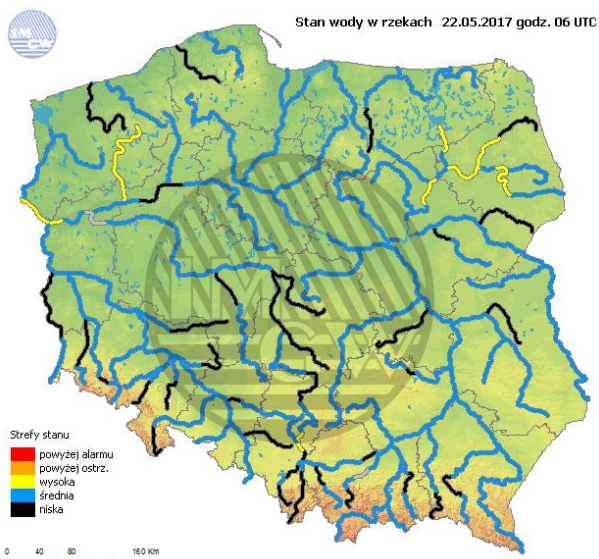

LEGENDA RODZAJÓW ZJAWISK

H- huragan

USP - ujemne skutki przezimowania

PW - przymrozki wiosenne

JAKOŚĆ POWIETRZA

Wyniki pomiarów zanieczyszczeń powietrza za minioną dobę [w $\mu\text{g}/\text{m}^3$] na automatycznych stacjach WIOŚ w Warszawie

Wybierz datę: 2017-05-22, Pn Zestawienie dobowe (średnie)- Stacje automatyczne

Stacja	Pomiar	PM10 [$\mu\text{g}/\text{m}^3$]	PM2.5 [$\mu\text{g}/\text{m}^3$]	O ₃ [$\mu\text{g}/\text{m}^3$]		NO ₂ [$\mu\text{g}/\text{m}^3$]	SO ₂ [$\mu\text{g}/\text{m}^3$]	CO [$\mu\text{g}/\text{m}^3$]		C ₆ H ₆ [$\mu\text{g}/\text{m}^3$]
		Pył zawieszony PM10 S24h	Pył zawieszony PM 2.5 S24h	S24h	S8max	Dwutlenek azotu S24h	Dwutlenek siarki S24h	Tlenek węgla S24h	S8max	Benzen S24h
Belsk-IGFPAN				83.2	109.7	3.1	2.3	118	124	
Granica-KPN				76.9	103.1	3.8	1.8			
Guty Duże				64.8	86.9	1.8	1.1			
Konstancin-Jeziorna		23.9	9.3	67.2	93	17.7	2.6	420	467	0.6
Legionowo-Zegrzyńska			5.9	68.4	89.3	10.2	4.2			
Otwock-Brzozowa			12.8	83	112.8	7.5	0.9	173	212	
Piastów-Pułaskiego			8.6	61.4	88.6	18	5.3			
Płock-Gimnazjum				65.9	86.6	10	19.8	111	192	1.1
Płock-Reja		25.6	10	71.3	94.9	17.6	10	262	279	1.8
Radom-Tochtermana		23	12.4	77.3	110.5	21.6	1.2	523	628	0.2
Siedlce-Konarskiego		20.6	7.8							
Warszawa-Komunikacyjna		45.2	13.6			64.6		736	883	0.9
Warszawa-Marszałkowska		36.2	13.7			45.1		603	747	
Warszawa-Podleśna				72.2	92.7					
Warszawa-Targówek		20.1		61	82.2	21.1	0.9			
Warszawa-Ursynów		25.8	8.3	62.7	86.2	19.3	5.3			
Żyrardów-Roosevelta		27.5	10.8							

PROGNOZA JAKOŚCI POWIETRZA NA DZIŚ

INFORMACJE HYDROLOGICZNO - METEOROLOGICZNE

Stan wody w rzekach

Rozkład dobowej sumy opadów

Prognoza pogody dla Polski na dziś

Prognoza pogody dla Polski na jutro

Zagrożenie pożarowe lasów