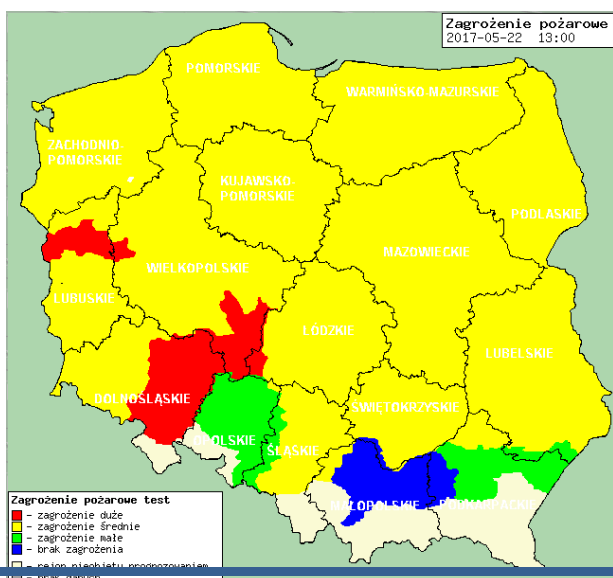

Wybierz datę: 2017-05-22, Pn Zestawienie dobowe (średnie)- Stacje automatyczne

Stacja	Pomiar	PM10 [$\mu\text{g}/\text{m}^3$]	PM2.5 [$\mu\text{g}/\text{m}^3$]	O ₃ [$\mu\text{g}/\text{m}^3$]		NO ₂ [$\mu\text{g}/\text{m}^3$]	SO ₂ [$\mu\text{g}/\text{m}^3$]	CO [$\mu\text{g}/\text{m}^3$]		C ₆ H ₆ [$\mu\text{g}/\text{m}^3$]
		Pył zawieszony PM10 S24h	Pył zawieszony PM 2.5 S24h	S24h	S8max	Dwutlenek azotu S24h	Dwutlenek siarki S24h	Tlenek węgla S24h	S8max	Benzen S24h
Belsk-IGFPAN				83.2	109.7	3.1	2.3	118	124	
Granica-KPN				76.9	103.1	3.8	1.8			
Guty Duże				64.8	86.9	1.8	1.1			
Konstancin-Jeziorna		23.9	9.3	67.2	93	17.7	2.6	420	467	0.6
Legionowo-Zegrzyńska			5.9	68.4	89.3	10.2	4.2			
Otwock-Brzozowa			12.8	83	112.8	7.5	0.9	173	212	
Piastów-Pułaskiego			8.6	61.4	88.6	18	5.3			
Płock-Gimnazjum				65.9	86.6	10	19.8	111	192	1.1
Płock-Reja		25.6	10	71.3	94.9	17.6	10	262	279	1.8
Radom-Tochtermana		23	12.4	77.3	110.5	21.6	1.2	523	628	0.2
Siedlce-Konarskiego		20.6	7.8							
Warszawa-Komunikacyjna		45.2	13.6			64.6		736	883	0.9
Warszawa-Marszałkowska		36.2	13.7			45.1		603	747	
Warszawa-Podleśna				72.2	92.7					
Warszawa-Targówek		20.1		61	82.2	21.1	0.9			
Warszawa-Ursynów		25.8	8.3	62.7	86.2	19.3	5.3			
Żyrardów-Roosevelta		27.5	10.8							

PROGNOZA JAKOŚCI POWIETRZA NA DZIŚ

INFORMACJE HYDROLOGICZNO - METEOROLOGICZNE

Stan wody w rzekach

Rozkład dobowej sumy opadów

Prognoza pogody dla Polski na dziś

Prognoza pogody dla Polski na jutro

Zagrożenie pożarowe lasów

Ostrzeżenia METEO/HYDRO

BRAK

METEOROGRAMY

dla głównych miast województwa mazowieckiego:

Warszawa

Radom

Płock

Ciechanów