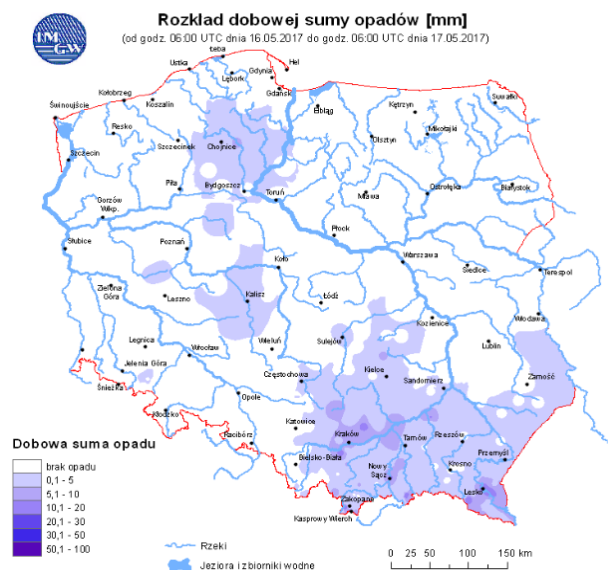

Rozkład dobowej sumy opadów