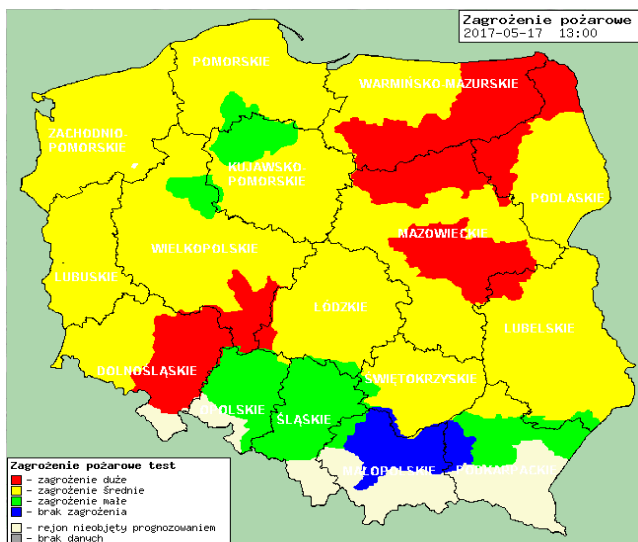

Zagrożenie pożarowe lasów

Ostrzeżenia METEO/HYDRO

BRAK