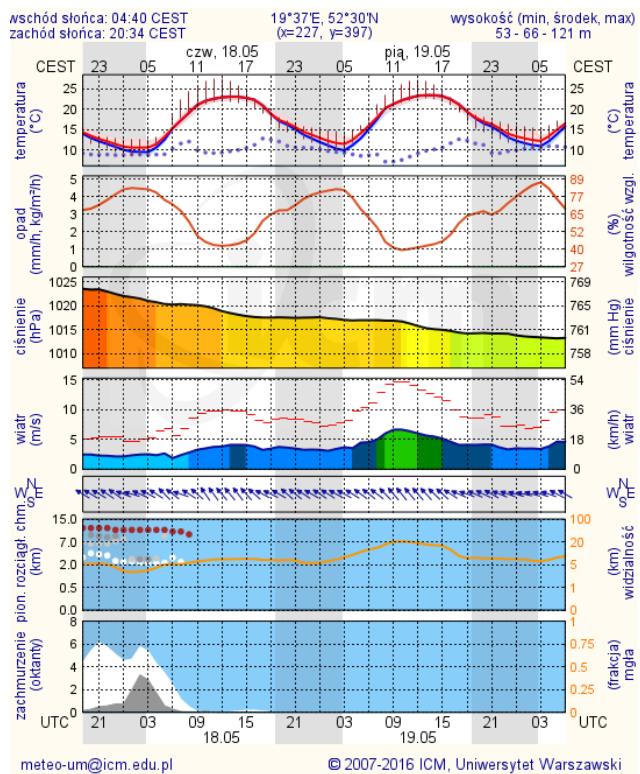

METEOROGRAMY

dla głównych miast województwa mazowieckiego:

Warszawa

Radom

Płock

Ciechanów