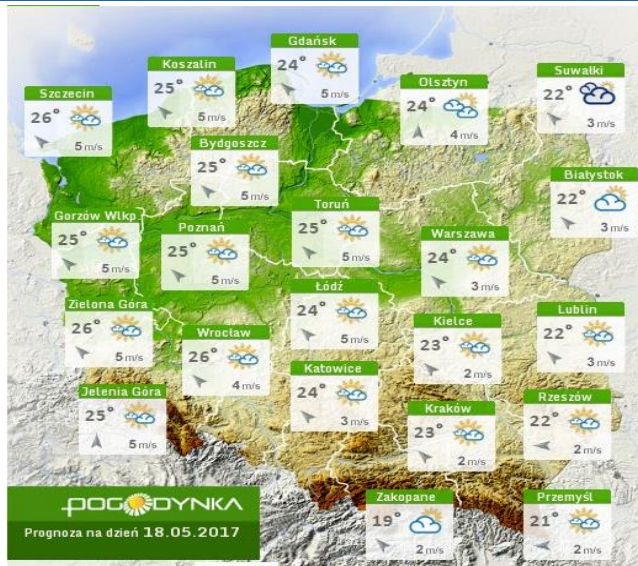

Prognoza pogody dla Polski na dziś