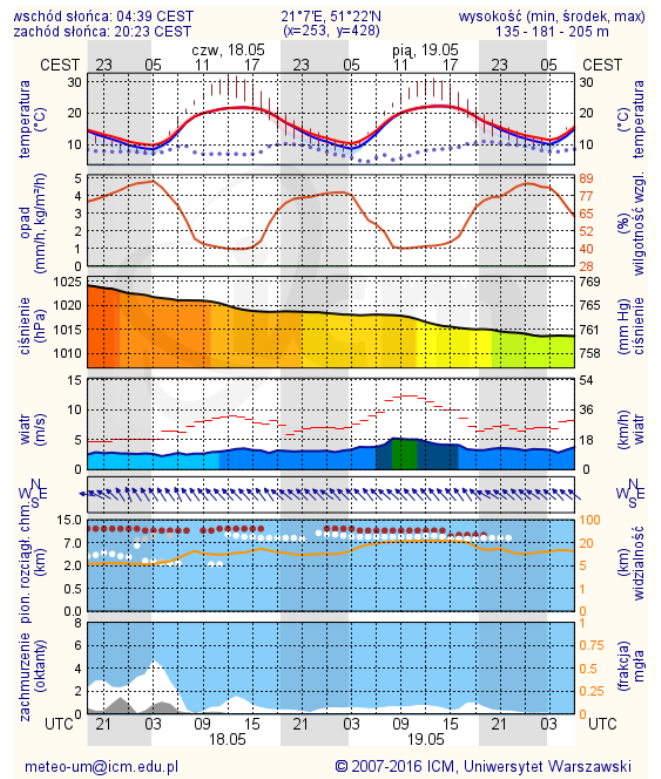

METEOROGRAMY

dla głównych miast województwa mazowieckiego:

Warszawa

Radom

Płock

Ciechanów