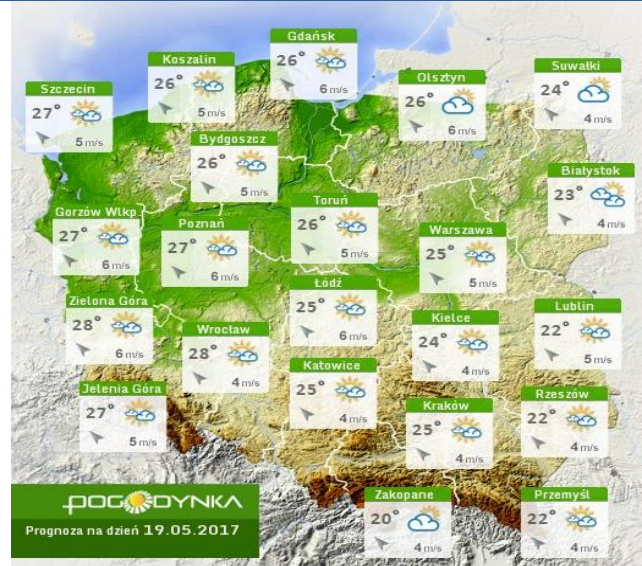

Prognoza pogody dla Polski na jutro