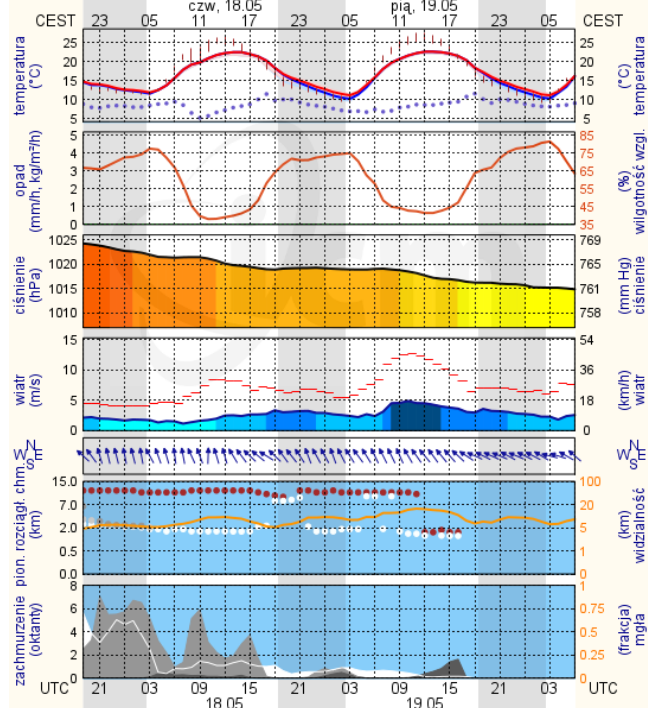

### Najważniejsze zdarzenia z minionej doby

1. **Warszawa** – informacja o podłożeniu ładunku wybuchowego – alarm fałszywy.

2. **Żyrardów** – nieznana substancja chemiczna, ewakuacja 20 osób.

## Ciechanów

## Ostrołęka

wschód słońca: 04:30 CEST  
zachód słońca: 20:28 CEST

21°29'E, 53°11'N  
(x=258, y=382)

wysokość (min, środek, max)  
90 - 95 - 122 m

meteo-um@icm.edu.pl

© 2007-2016 ICM, Uniwersytet Warszawski

## Siedlce

wschód słońca: 04:31 CEST  
zachód słońca: 20:22 CEST

22°12'E, 52°8'N  
(x=271, y=406)

wysokość (min, środek, max)  
149 - 164 - 183 m

meteo-um@icm.edu.pl

© 2007-2016 ICM, Uniwersytet Warszawski