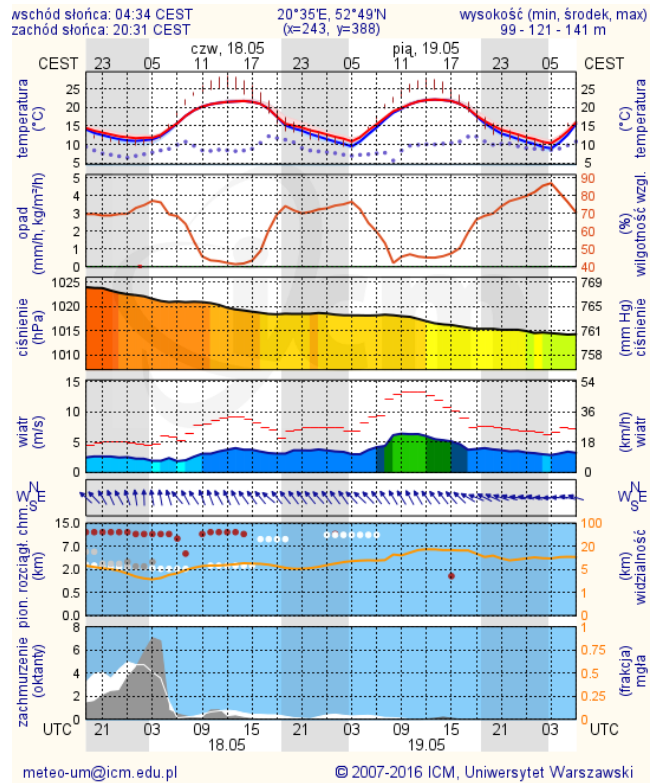

METEOROGRAMY

dla głównych miast województwa mazowieckiego:

Warszawa

Radom

Płock

Ciechanów