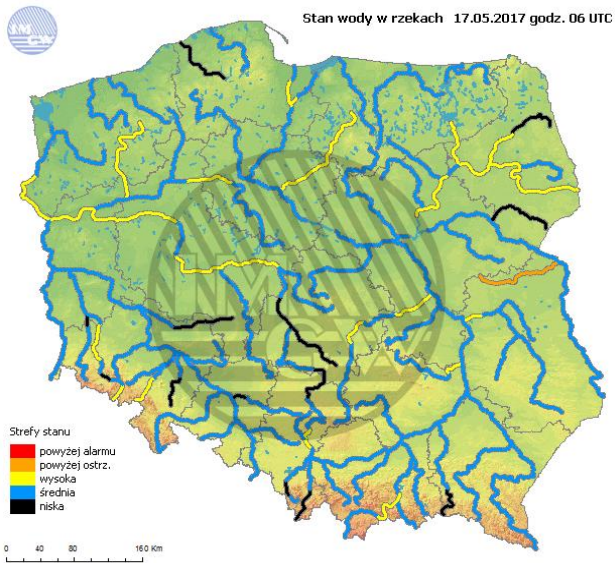

15 °C

Prędkość i kierunek wiatru

SE  
3.2 m/s

Opad atmosferyczny

**Poziomy jakości powietrza**

- Bardzo dobry
- Dobry
- Umiarkowany
- Dostateczny
- Zły
- Bardzo zły

Więcej informacji o poziomach i indeksie jakości powietrza znajdziesz w zakładkach [Skala jakości powietrza](#) oraz [Indeks jakości powietrza](#)

\* Ze względów technicznych mapa dynamiczna może działać wolniej.

## Stan wody w rzekach