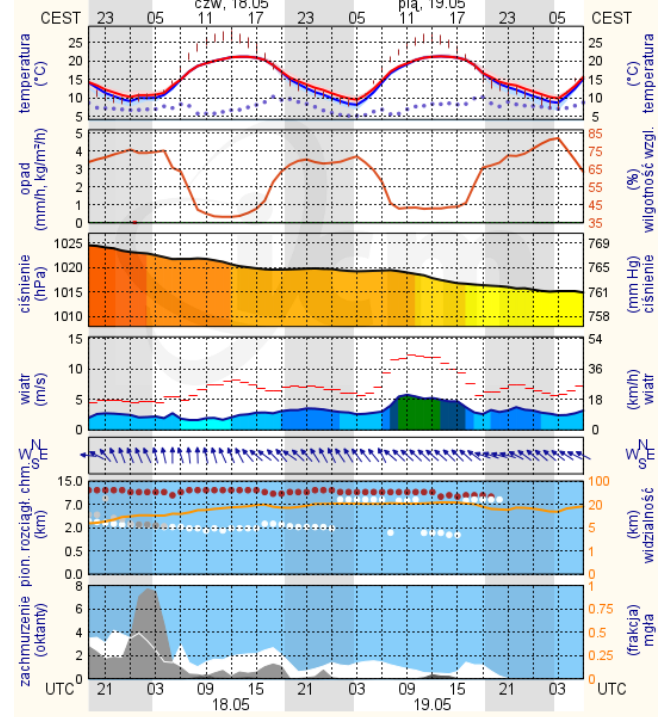

## Ostrołęka

wschód słońca: 04:30 CEST  
zachód słońca: 20:28 CEST

21°29'E, 53°11'N  
(x=258, y=382)

wysokość (min, środek, max)  
90 - 95 - 122 m

meteo-um@icm.edu.pl

© 2007-2016 ICM, Uniwersytet Warszawski

## Siedlce

wschód słońca: 04:31 CEST  
zachód słońca: 20:22 CEST

22°12'E, 52°8'N  
(x=271, y=406)

wysokość (min, środek, max)  
149 - 164 - 183 m

meteo-um@icm.edu.pl

© 2007-2016 ICM, Uniwersytet Warszawski