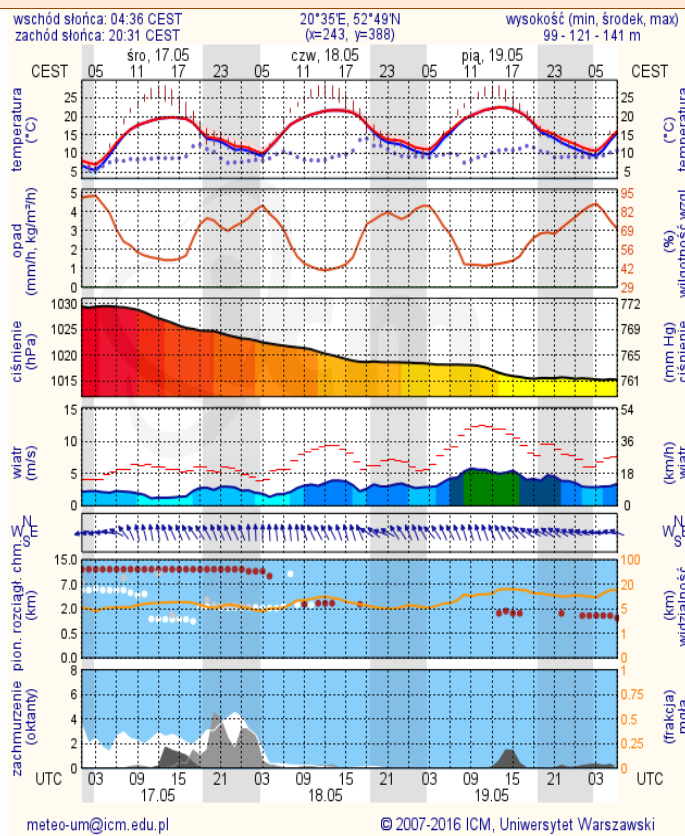

Płock

Ciechanów