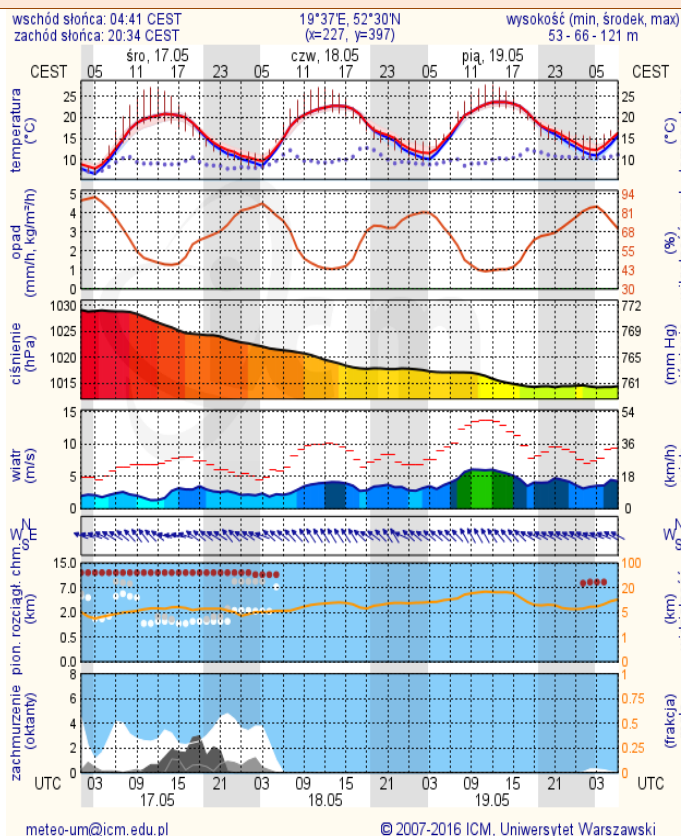

Płock

Ciechanów