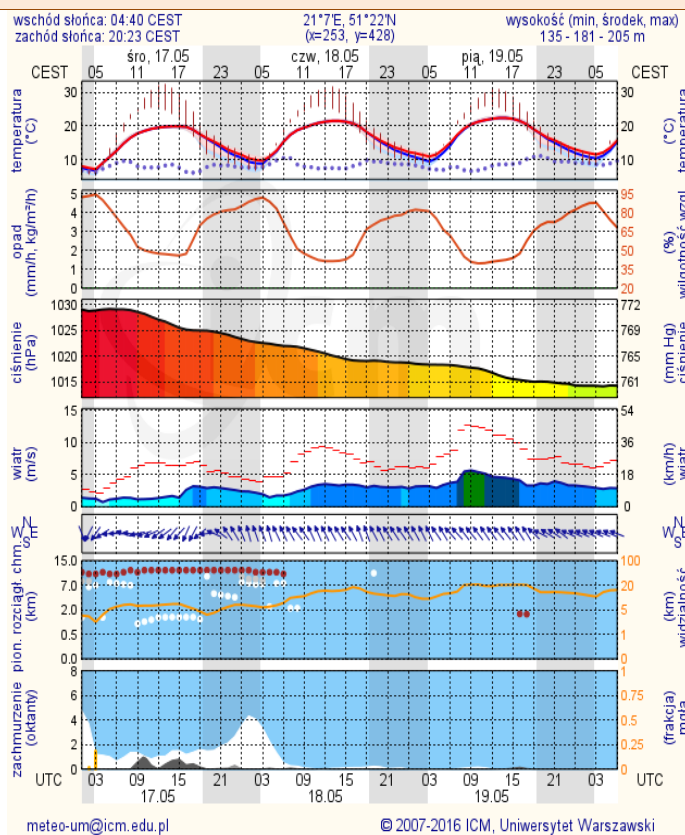

INFORMACJA DOBOWA NR 137/2017

za okres od 17.05.2017 r. od godz. 7.00 do 18.05.2017 r. do godz. 7.00

czwartek, dnia 18.05.2017 r.

Najważniejsze zdarzenia z minionej doby

1. **Szwendrowy Most** (powiat ostrołęcki) – wypadek drogowy, jedna ofiar śmiertelna.
2. **Łomianki** (powiat warszawski zachodni) – wypadek drogowy, jedna ofiar śmiertelna.

Prędkość i kierunek wiatru SE 2.4 m/s

Opad atmosferyczny

Poziomy jakości powietrza

- Bardzo dobry
- Dobry
- Umiarkowany
- Dostateczny
- Zły
- Bardzo zły

Więcej informacji o poziomach i indeksie jakości powietrza znajdziesz w zakładkach [Skala jakości powietrza](#) oraz [Indeks jakości powietrza](#)

* Ze względu technicznych mapa dynamiczna może działać wolniej.

INFORMACJE HYDROLOGICZNO - METEOROLOGICZNE

Stan wody w rzekach

Rozkład dobowej sumy opadów

Prognoza pogody dla Polski na dziś

Prognoza pogody dla Polski na jutro

Zagrożenie pożarowe lasów

Ostrzeżenia METEO/HYDRO

BRAK

METEOROGRAMY

dla głównych miast województwa mazowieckiego:

Warszawa

Radom

Płock