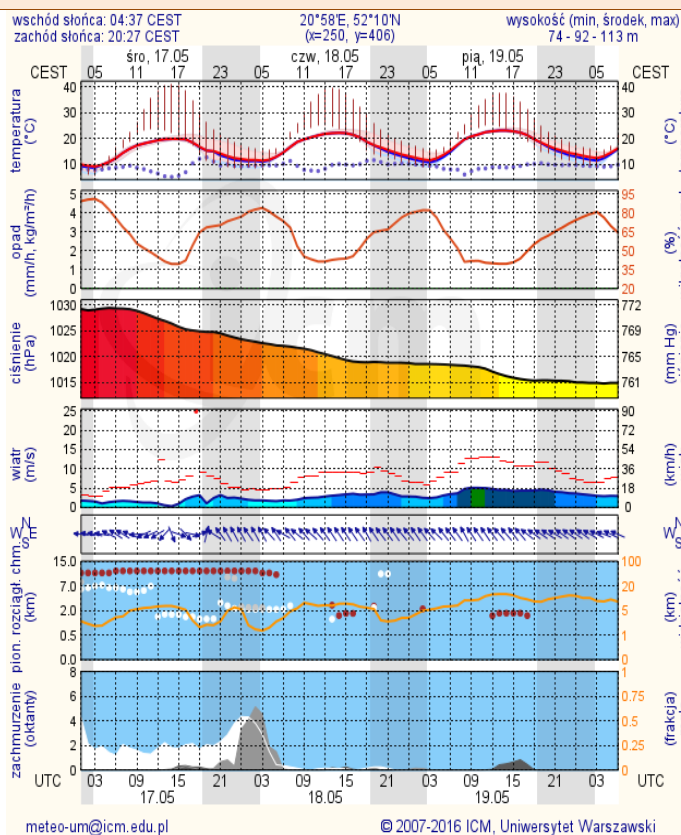

INFORMACJA DOBOWA NR 137/2017

za okres od 17.05.2017 r. od godz. 7.00 do 18.05.2017 r. do godz. 7.00

czwartek, dnia 18.05.2017 r.

Najważniejsze zdarzenia z minionej doby

1. **Szwendrowy Most** (powiat ostrołęcki) – wypadek drogowy, jedna ofiar śmiertelna.
2. **Łomianki** (powiat warszawski zachodni) – wypadek drogowy, jedna ofiar śmiertelna.

Prędkość i kierunek wiatru SE 2.4 m/s

Opad atmosferyczny

Poziomy jakości powietrza

- Bardzo dobry
- Dobry
- Umiarkowany
- Dostateczny
- Zły
- Bardzo zły

Więcej informacji o poziomach i indeksie jakości powietrza znajdziesz w zakładkach [Skala jakości powietrza](#) oraz [Indeks jakości powietrza](#)

* Ze względu technicznych mapa dynamiczna może działać wolniej.

INFORMACJE HYDROLOGICZNO - METEOROLOGICZNE

Stan wody w rzekach

Rozkład dobowej sumy opadów

Prognoza pogody dla Polski na dziś

Prognoza pogody dla Polski na jutro

Zagrożenie pożarowe lasów

Ostrzeżenia METEO/HYDRO

BRAK

METEOROGRAMY

dla głównych miast województwa mazowieckiego:

Warszawa

Radom

Płock