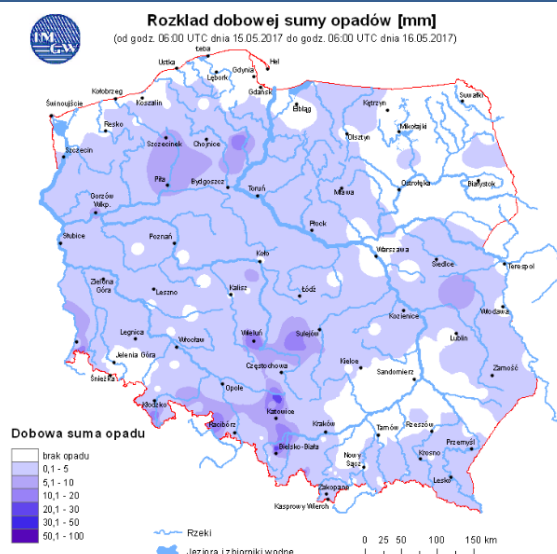

INFORMACJA DOBOWA NR 137/2017

za okres od 17.05.2017 r. od godz. 7.00 do 18.05.2017 r. do godz. 7.00

czwartek, dnia 18.05.2017 r.

Najważniejsze zdarzenia z minionej doby

1. **Szwendrowy Most** (powiat ostrołęcki) – wypadek drogowy, jedna ofiar śmiertelna.
2. **Łomianki** (powiat warszawski zachodni) – wypadek drogowy, jedna ofiar śmiertelna.

ZESTAWIENIE DANYCH STATYSTYCZNYCH za okres: 17.05 – 18.05.2017 r.

	KOMENDA STOŁECZNA POLICJI	W analizowanym okresie	Od początku roku
	1) Odnotowano wypadków	9	834
	2) Ofiary śmiertelne w wypadkach drogowych/ kolejowych/ lotniczych	1/0/0	39/7/0
	3) Osoby ranne w wypadkach drogowych/kolejowych/lotniczych	8/0/0	923/2/0
	4) Utonięcia /wchłódenia	0/0	3/6
	KOMENDA WOJEWÓDZKA POLICJI	W analizowanym okresie	Od początku roku
	1) Odnotowano wypadków	4	578
	2) Ofiary śmiertelne w wypadkach drogowych/ kolejowych/ lotniczych	1/0/0	68/2/0
	3) Osoby ranne w wypadkach drogowych/kolejowych/lotniczych	6/0/0	703/2/0
	4) Utonięcia/wchłódenia	0/0	7/2
	KOMENDA WOJEWÓDZKA PAŃSTWOWEJ STRAŻY POŻARNEJ	W analizowanym okresie	Od początku roku
	1) Liczba pożarów	67	7393
	2) Ofiary śmiertelne w pożarach/zaczadzenia	0/0	30/5
	3) Osoby ranne w pożarach/zatrute CO	0/0	160/8
	NADWIŚLAŃSKI ODDZIAŁ STRAŻY GRANICZNEJ	W dniu 16.05.2017	Od 01.01.2017
	1) Ruch graniczny: schengen/non-schengen	36476/15756	4071913/2021859
	2) Złożone wnioski o nadanie statusu uchodźcy	3	310
	3) Cudzoziemcy, którym odmówiono wjazdu do RP/zatrzymano	2/7	225/543

Prędkość i kierunek wiatru SE 2.4 m/s

Opad atmosferyczny

Poziomy jakości powietrza

- Bardzo dobry
- Dobry
- Umiarkowany
- Dostateczny
- Zły
- Bardzo zły

Więcej informacji o poziomach i indeksie jakości powietrza znajdziesz w zakładkach [Skala jakości powietrza](#) oraz [Indeks jakości powietrza](#)

* Ze względu technicznych mapa dynamiczna może działać wolniej.

INFORMACJE HYDROLOGICZNO - METEOROLOGICZNE

Stan wody w rzekach

Rozkład dobowej sumy opadów

Prognoza pogody dla Polski na dziś

Prognoza pogody dla Polski na jutro