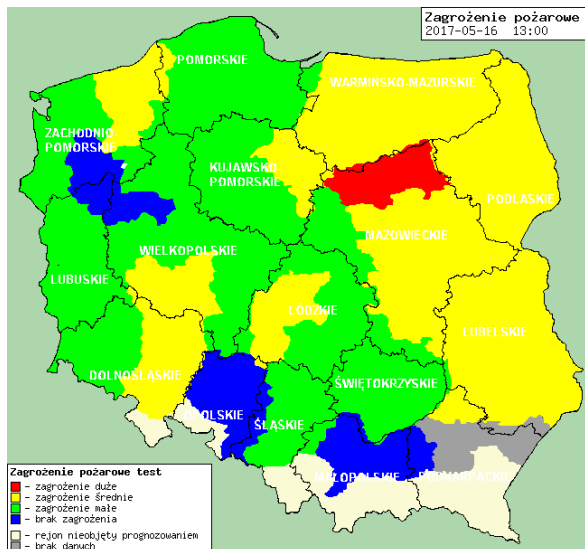

Zagrożenie pożarowe lasów

Ostrzeżenia METEO/HYDRO

BRAK