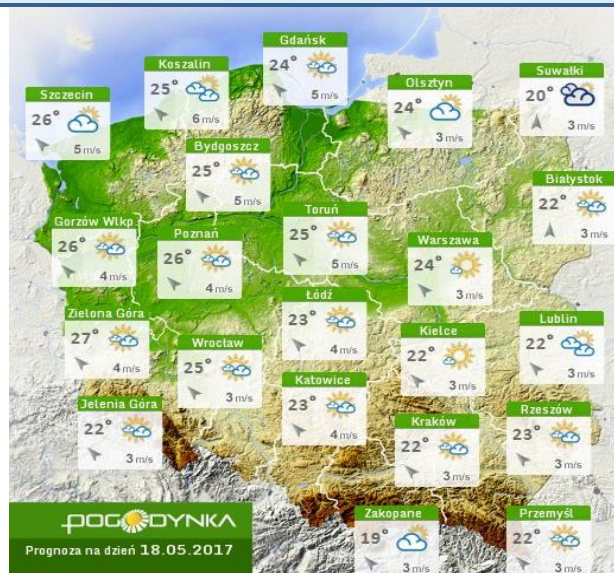

INFORMACJA DOBOWA NR 137/2017

za okres od 17.05.2017 r. od godz. 7.00 do 18.05.2017 r. do godz. 7.00

czwartek, dnia 18.05.2017 r.

Najważniejsze zdarzenia z minionej doby

1. **Szwendrowy Most** (powiat ostrołęcki) – wypadek drogowy, jedna ofiar śmiertelna.
2. **Łomianki** (powiat warszawski zachodni) – wypadek drogowy, jedna ofiar śmiertelna.

ZESTAWIENIE DANYCH STATYSTYCZNYCH za okres: 17.05 – 18.05.2017 r.

	KOMENDA STOŁECZNA POLICJI	W analizowanym okresie	Od początku roku
	1) Odnotowano wypadków	9	834
	2) Ofiary śmiertelne w wypadkach drogowych/ kolejowych/ lotniczych	1/0/0	39/7/0
	3) Osoby ranne w wypadkach drogowych/kolejowych/lotniczych	8/0/0	923/2/0
	4) Utonięcia /wchłódenia	0/0	3/6
	KOMENDA WOJEWÓDZKA POLICJI	W analizowanym okresie	Od początku roku
	1) Odnotowano wypadków	4	578
	2) Ofiary śmiertelne w wypadkach drogowych/ kolejowych/ lotniczych	1/0/0	68/2/0
	3) Osoby ranne w wypadkach drogowych/kolejowych/lotniczych	6/0/0	703/2/0
	4) Utonięcia/wchłódenia	0/0	7/2
	KOMENDA WOJEWÓDZKA PAŃSTWOWEJ STRAŻY POŻARNEJ	W analizowanym okresie	Od początku roku
	1) Liczba pożarów	67	7393
	2) Ofiary śmiertelne w pożarach/zaczadzenia	0/0	30/5
	3) Osoby ranne w pożarach/zatrute CO	0/0	160/8
	NADWIŚLAŃSKI ODDZIAŁ STRAŻY GRANICZNEJ	W dniu 16.05.2017	Od 01.01.2017
	1) Ruch graniczny: schengen/non-schengen	36476/15756	4071913/2021859
	2) Złożone wnioski o nadanie statusu uchodźcy	3	310
	3) Cudzoziemcy, którym odmówiono wjazdu do RP/zatrzymano	2/7	225/543

* Ze względu technicznych mapa dynamiczna może działać wolniej.

INFORMACJE HYDROLOGICZNO - METEOROLOGICZNE

Stan wody w rzekach

Rozkład dobowej sumy opadów

Prognoza pogody dla Polski na dziś

Prognoza pogody dla Polski na jutro