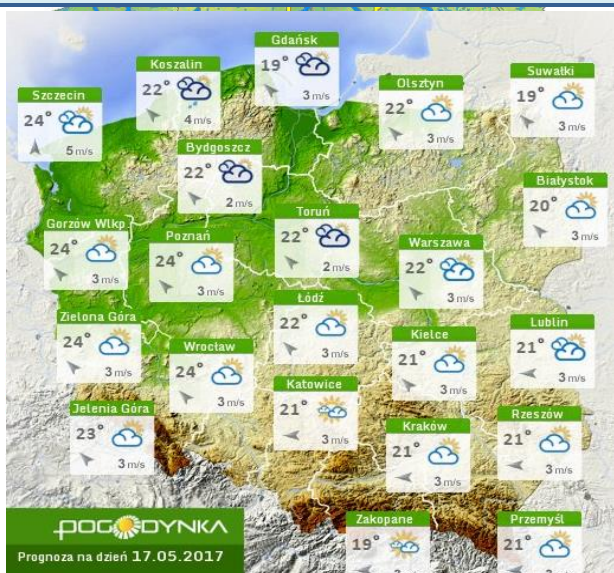

INFORMACJA DOBOWA NR 137/2017

za okres od 17.05.2017 r. od godz. 7.00 do 18.05.2017 r. do godz. 7.00

czwartek, dnia 18.05.2017 r.

Najważniejsze zdarzenia z minionej doby

1. **Szwendrowy Most** (powiat ostrołęcki) – wypadek drogowy, jedna ofiar śmiertelna.
2. **Łomianki** (powiat warszawski zachodni) – wypadek drogowy, jedna ofiar śmiertelna.

ZESTAWIENIE DANYCH STATYSTYCZNYCH za okres: 17.05 – 18.05.2017 r.

	KOMENDA STOŁECZNA POLICJI	W analizowanym okresie	Od początku roku
	1) Odnotowano wypadków	9	834
	2) Ofiary śmiertelne w wypadkach drogowych/ kolejowych/ lotniczych	1/0/0	39/7/0
	3) Osoby ranne w wypadkach drogowych/kolejowych/lotniczych	8/0/0	923/2/0
	4) Utonięcia /wchłódenia	0/0	3/6
	KOMENDA WOJEWÓDZKA POLICJI	W analizowanym okresie	Od początku roku
	1) Odnotowano wypadków	4	578
	2) Ofiary śmiertelne w wypadkach drogowych/ kolejowych/ lotniczych	1/0/0	68/2/0
	3) Osoby ranne w wypadkach drogowych/kolejowych/lotniczych	6/0/0	703/2/0
	4) Utonięcia/wchłódenia	0/0	7/2
	KOMENDA WOJEWÓDZKA PAŃSTWOWEJ STRAŻY POŻARNEJ	W analizowanym okresie	Od początku roku
	1) Liczba pożarów	67	7393
	2) Ofiary śmiertelne w pożarach/zaczadzenia	0/0	30/5
	3) Osoby ranne w pożarach/zatrute CO	0/0	160/8
	NADWIŚLAŃSKI ODDZIAŁ STRAŻY GRANICZNEJ	W dniu 16.05.2017	Od 01.01.2017
	1) Ruch graniczny: schengen/non-schengen	36476/15756	4071913/2021859
	2) Złożone wnioski o nadanie statusu uchodźcy	3	310
	3) Cudzoziemcy, którym odmówiono wjazdu do RP/zatrzymano	2/7	225/543

Prędkość i kierunek wiatru SE 2.4 m/s

Opad atmosferyczny

Poziomy jakości powietrza

- Bardzo dobry
- Dobry
- Umiarkowany
- Dostateczny
- Zły
- Bardzo zły

Więcej informacji o poziomach i indeksie jakości powietrza znajdziesz w zakładkach [Skala jakości powietrza](#) oraz [Indeks jakości powietrza](#)

* Ze względu technicznych mapa dynamiczna może działać wolniej.

INFORMACJE HYDROLOGICZNO - METEOROLOGICZNE

Stan wody w rzekach

Rozkład dobowej sumy opadów

Prognoza pogody dla Polski na dziś

Prognoza pogody dla Polski na jutro