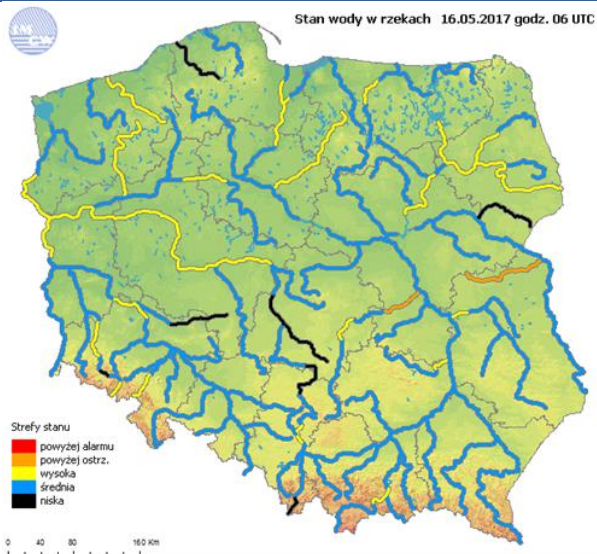

Prędkość i kierunek wiatru SE 2.4 m/s

Opad atmosferyczny

Poziomy jakości powietrza

- Bardzo dobry
- Dobry
- Umiarkowany
- Dostateczny
- Zły
- Bardzo zły

Więcej informacji o poziomach i indeksie jakości powietrza znajdziesz w zakładkach [Skala jakości powietrza](#) oraz [Indeks jakości powietrza](#)

* Ze względu technicznych mapa dynamiczna może działać wolniej.

INFORMACJE HYDROLOGICZNO - METEOROLOGICZNE

Stan wody w rzekach

Rozkład dobowej sumy opadów

Prognoza pogody dla Polski na dziś

Prognoza pogody dla Polski na jutro