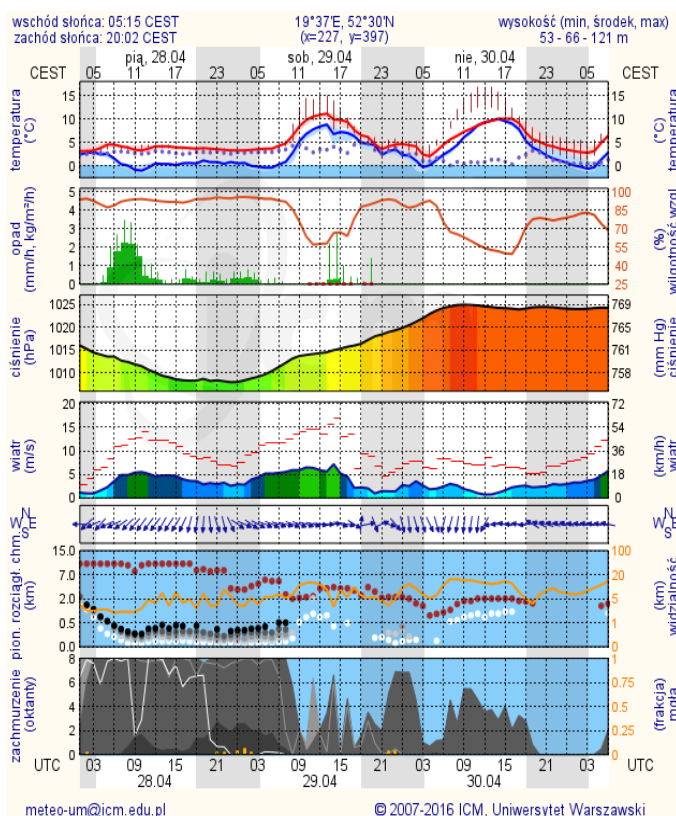

ZESTAWIENIE DANYCH STATYSTYCZNYCH

za okres: 27.04 – 28.04.2017 r.

	KOMENDA STOŁECZNA POLICJI	W analizowanym okresie	Od początku roku
	1) Odnotowano wypadków	5	699
	2) Ofiary śmiertelne w wypadkach drogowych/ kolejowych/ lotniczych	1/0/0	36/7/0
	3) Osoby ranne w wypadkach drogowych/kolejowych/lotniczych	6/0/0	776/2/0
	4) Utonięcia /wychłodzenia	0/0	3/6
	KOMENDA WOJEWÓDZKA POLICJI	W analizowanym okresie	Od początku roku
	1) Odnotowano wypadków	6	488
	2) Ofiary śmiertelne w wypadkach drogowych/ kolejowych/ lotniczych	3/0/0	60/2/0
	3) Osoby ranne w wypadkach drogowych/kolejowych/lotniczych	7/0/0	588/2/0
	4) Utonięcia/wychłodzenia	0/0	2/2
	KOMENDA WOJEWÓDZKA PAŃSTWOWEJ STRAŻY POŻARNEJ	W analizowanym okresie	Od początku roku
	1) Liczba pożarów	35	6649
	2) Ofiary śmiertelne w pożarach/zaczadzenia	0/0	30/5
	3) Osoby ranne w pożarach/zatrute CO	0/0	134/8
	NADWIŚLAŃSKI ODDZIAŁ STRAŻY GRANICZNEJ	W dniu 27.04.2017	Od 01.01.2017
	1) Ruch graniczny: schengen/non-schengen	37903/19726	3376582/1705867
	2) Złożone wnioski o nadanie statusu uchodźcy	2	272
	3) Cudzoziemcy, którym odmówiono wjazdu do RP/zatrzymano	0/5	210/456

INFORMACJE HYDROLOGICZNO - METEOROLOGICZNE

Stan wody w rzekach

Rozkład dobowej sumy opadów

Prognoza pogody dla Polski na dziś

Prognoza pogody dla Polski na jutro

Zagrożenie pożarowe lasów

Ostrzeżenia METEO/HYDRO

BRAK

METEOROGRAMY

dla głównych miast województwa mazowieckiego:

Warszawa

Radom

Płock

Ciechanów

Ostrołęka