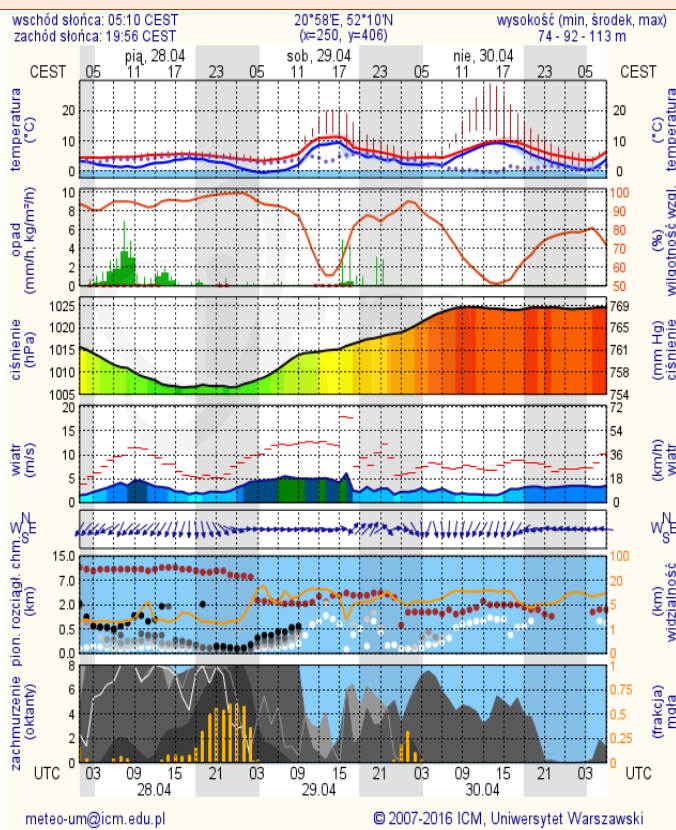

ZESTAWIENIE DANYCH STATYSTYCZNYCH

za okres: 27.04 – 28.04.2017 r.

	KOMENDA STOŁECZNA POLICJI	W analizowanym okresie	Od początku roku
	1) Odnotowano wypadków	5	699
	2) Ofiary śmiertelne w wypadkach drogowych/ kolejowych/ lotniczych	1/0/0	36/7/0
	3) Osoby ranne w wypadkach drogowych/kolejowych/lotniczych	6/0/0	776/2/0
	4) Utonięcia /wychłodzenia	0/0	3/6
	KOMENDA WOJEWÓDZKA POLICJI	W analizowanym okresie	Od początku roku
	1) Odnotowano wypadków	6	488
	2) Ofiary śmiertelne w wypadkach drogowych/ kolejowych/ lotniczych	3/0/0	60/2/0
	3) Osoby ranne w wypadkach drogowych/kolejowych/lotniczych	7/0/0	588/2/0
	4) Utonięcia/wychłodzenia	0/0	2/2
	KOMENDA WOJEWÓDZKA PAŃSTWOWEJ STRAŻY POŻARNEJ	W analizowanym okresie	Od początku roku
	1) Liczba pożarów	35	6649
	2) Ofiary śmiertelne w pożarach/zaczadzenia	0/0	30/5
	3) Osoby ranne w pożarach/zatrute CO	0/0	134/8
	NADWIŚLAŃSKI ODDZIAŁ STRAŻY GRANICZNEJ	W dniu 27.04.2017	Od 01.01.2017
	1) Ruch graniczny: schengen/non-schengen	37903/19726	3376582/1705867
	2) Złożone wnioski o nadanie statusu uchodźcy	2	272
	3) Cudzoziemcy, którym odmówiono wjazdu do RP/zatrzymano	0/5	210/456

Bardzo dobry
Dobry
Umiarkowany
Dostateczny
Zły
Bardzo zły

Więcej informacji o poziomach i indeksie jakości powietrza znajdziesz w zakładkach [Skala jakości powietrza](#) oraz [Indeks jakości powietrza](#)

INFORMACJE HYDROLOGICZNO - METEOROLOGICZNE

Stan wody w rzekach

Rozkład dobowej sumy opadów

Prognoza pogody dla Polski na dziś

Prognoza pogody dla Polski na jutro

Zagrożenie pożarowe lasów

Ostrzeżenia METEO/HYDRO

BRAK

METEOROGRAMY

dla głównych miast województwa mazowieckiego:

Warszawa

Radom

Płock

Ciechanów

Ostrołęka