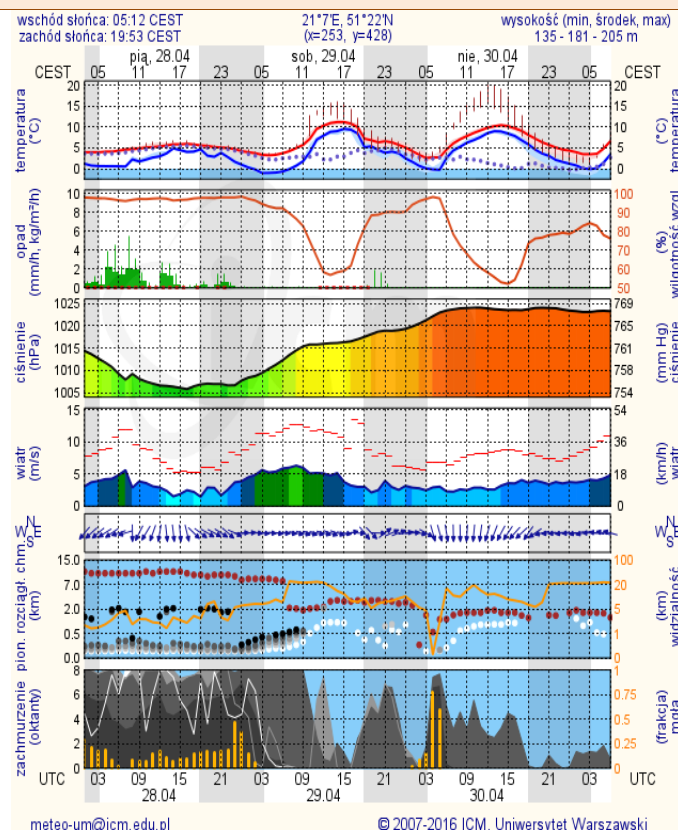

ZESTAWIENIE DANYCH STATYSTYCZNYCH

za okres: 27.04 – 28.04.2017 r.

	KOMENDA STOŁECZNA POLICJI	W analizowanym okresie	Od początku roku
	1) Odnotowano wypadków	5	699
	2) Ofiary śmiertelne w wypadkach drogowych/ kolejowych/ lotniczych	1/0/0	36/7/0
	3) Osoby ranne w wypadkach drogowych/kolejowych/lotniczych	6/0/0	776/2/0
	4) Utonięcia /wychłodzenia	0/0	3/6
	KOMENDA WOJEWÓDZKA POLICJI	W analizowanym okresie	Od początku roku
	1) Odnotowano wypadków	6	488
	2) Ofiary śmiertelne w wypadkach drogowych/ kolejowych/ lotniczych	3/0/0	60/2/0
	3) Osoby ranne w wypadkach drogowych/kolejowych/lotniczych	7/0/0	588/2/0
	4) Utonięcia/wychłodzenia	0/0	2/2
	KOMENDA WOJEWÓDZKA PAŃSTWOWEJ STRAŻY POŻARNEJ	W analizowanym okresie	Od początku roku
	1) Liczba pożarów	35	6649
	2) Ofiary śmiertelne w pożarach/zaczadzenia	0/0	30/5
	3) Osoby ranne w pożarach/zatrute CO	0/0	134/8
	NADWIŚLAŃSKI ODDZIAŁ STRAŻY GRANICZNEJ	W dniu 27.04.2017	Od 01.01.2017
	1) Ruch graniczny: schengen/non-schengen	37903/19726	3376582/1705867
	2) Złożone wnioski o nadanie statusu uchodźcy	2	272
	3) Cudzoziemcy, którym odmówiono wjazdu do RP/zatrzymano	0/5	210/456

Bardzo dobry
Dobry
Umiarkowany
Dostateczny
Zły
Bardzo zły

Więcej informacji o poziomach i indeksie jakości powietrza znajdziesz w zakładkach [Skala jakości powietrza](#) oraz [Indeks jakości powietrza](#)

INFORMACJE HYDROLOGICZNO - METEOROLOGICZNE

Stan wody w rzekach

Rozkład dobowej sumy opadów

Prognoza pogody dla Polski na dziś

Prognoza pogody dla Polski na jutro

Zagrożenie pożarowe lasów

Ostrzeżenia METEO/HYDRO

BRAK

METEOROGRAMY

dla głównych miast województwa mazowieckiego:

Warszawa

Radom

Płock

Ciechanów

Ostrołęka