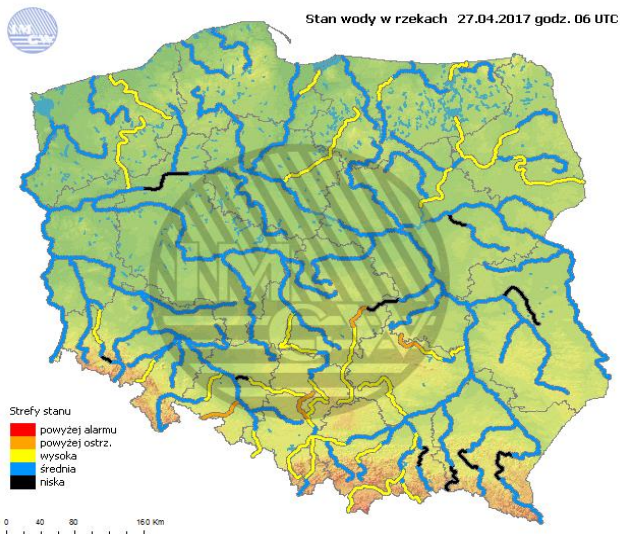

INFORMACJE HYDROLOGICZNO - METEOROLOGICZNE

Stan wody w rzekach