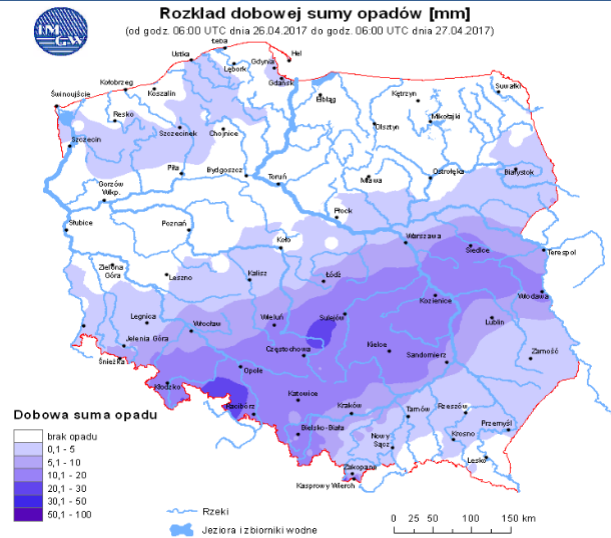

Rozkład dobowej sumy opadów