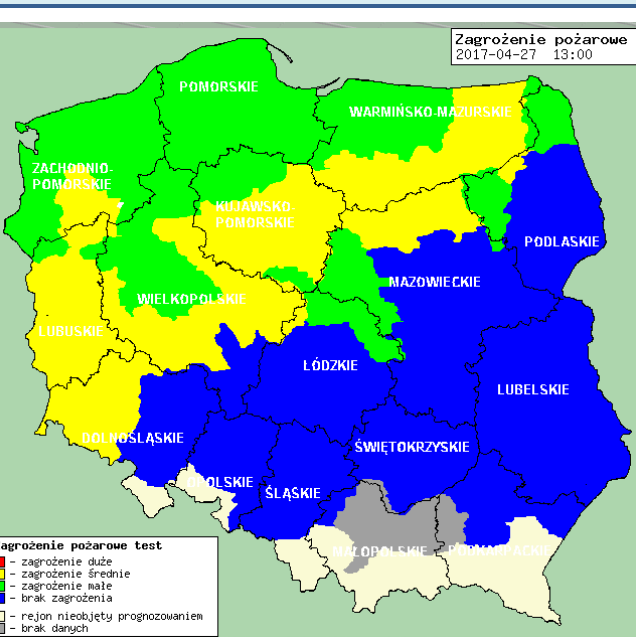

ZESTAWIENIE DANYCH STATYSTYCZNYCH

za okres: 27.04 – 28.04.2017 r.

	KOMENDA STOŁECZNA POLICJI	W analizowanym okresie	Od początku roku
	1) Odnotowano wypadków	5	699
	2) Ofiary śmiertelne w wypadkach drogowych/ kolejowych/ lotniczych	1/0/0	36/7/0
	3) Osoby ranne w wypadkach drogowych/kolejowych/lotniczych	6/0/0	776/2/0
	4) Utonięcia /wychłodzenia	0/0	3/6
	KOMENDA WOJEWÓDZKA POLICJI	W analizowanym okresie	Od początku roku
	1) Odnotowano wypadków	6	488
	2) Ofiary śmiertelne w wypadkach drogowych/ kolejowych/ lotniczych	3/0/0	60/2/0
	3) Osoby ranne w wypadkach drogowych/kolejowych/lotniczych	7/0/0	588/2/0
	4) Utonięcia/wychłodzenia	0/0	2/2
	KOMENDA WOJEWÓDZKA PAŃSTWOWEJ STRAŻY POŻARNEJ	W analizowanym okresie	Od początku roku
	1) Liczba pożarów	35	6649
	2) Ofiary śmiertelne w pożarach/zaczadzenia	0/0	30/5
	3) Osoby ranne w pożarach/zatrute CO	0/0	134/8
	NADWIŚLAŃSKI ODDZIAŁ STRAŻY GRANICZNEJ	W dniu 27.04.2017	Od 01.01.2017
	1) Ruch graniczny: schengen/non-schengen	37903/19726	3376582/1705867
	2) Złożone wnioski o nadanie statusu uchodźcy	2	272
	3) Cudzoziemcy, którym odmówiono wjazdu do RP/zatrzymano	0/5	210/456

Bardzo dobry
Dobry
Umiarkowany
Dostateczny
Zły
Bardzo zły

Więcej informacji o poziomach i indeksie jakości powietrza znajdziesz w zakładkach [Skala jakości powietrza](#) oraz [Indeks jakości powietrza](#)

INFORMACJE HYDROLOGICZNO - METEOROLOGICZNE

Stan wody w rzekach

Rozkład dobowej sumy opadów

Prognoza pogody dla Polski na dziś

Prognoza pogody dla Polski na jutro

Zagrożenie pożarowe lasów

Ostrzeżenia METEO/HYDRO

BRAK

METEOROGRAMY

dla głównych miast województwa mazowieckiego:

Warszawa

Radom

Płock

Ciechanów

Ostrołęka