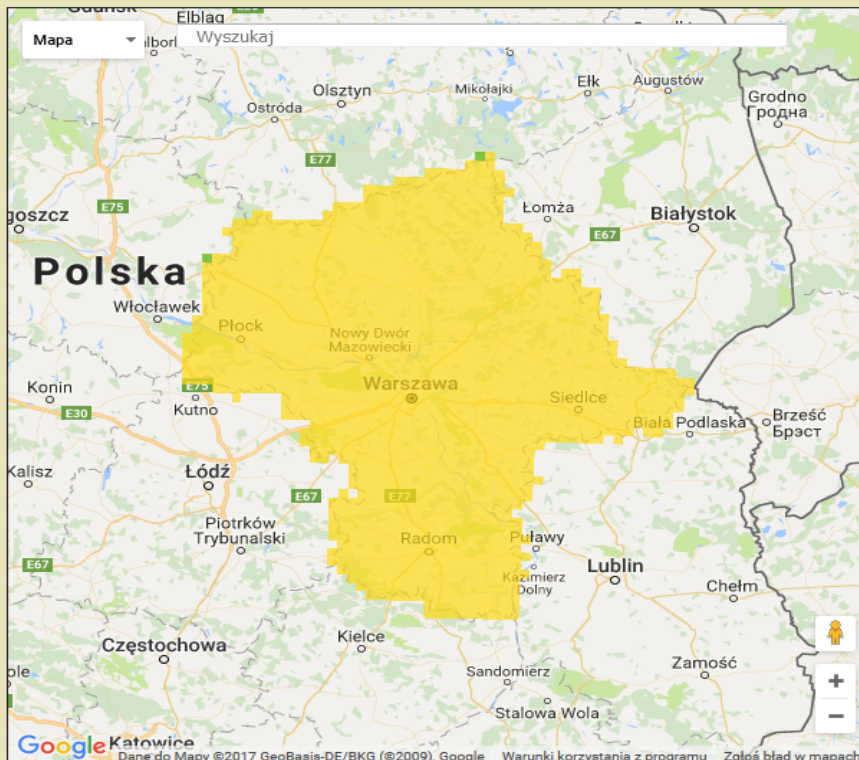

Skala jakości powietrza

Bardzo dobry
Dobry
Umiarkowany
Dostateczny
Zły
Bardzo zły
Brak pomiaru

W powyższych tabelach zostały przedstawione wyniki pomiarowe dla następujących agregacji:

S1h_{max} maksymalna średnia 1-godzinna
S24h średnia 24-godzinna
S8_{max} maksymalna średnia 8-godzinna krocząca

Przy prezentacji danych pomiarowych zastosowano skalę zawartą na stronie: Skala jakości powietrza

PROGNOZA JAKOŚCI POWIETRZA NA DZIŚ

Śred. 24h
Max 1h
1h*

* Ze względów technicznych mapa dynamiczna może działać wolniej.

Indeks jakości powietrza

Bardzo dobry
Dobry
Umiarkowany
Dostateczny
Zły
Bardzo zły

Warunki meteorologiczne

Temperatura powietrza	6 °C
Prędkość i kierunek wiatru	NNE 3.7 m/s
Opad atmosferyczny	

Poziomy jakości powietrza

Bardzo dobry
Dobry
Umiarkowany
Dostateczny
Zły
Bardzo zły

Więcej informacji o poziomach i indeksie jakości powietrza znajdziesz w zakładkach [Skala jakości powietrza](#) oraz [Indeks jakości powietrza](#)