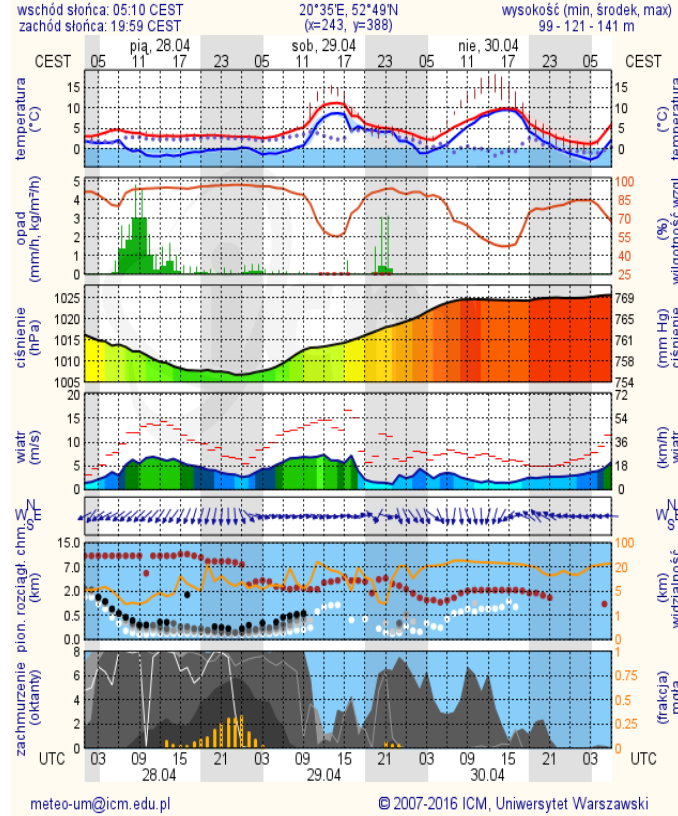

ZESTAWIENIE DANYCH STATYSTYCZNYCH

za okres: 27.04 – 28.04.2017 r.

	KOMENDA STOŁECZNA POLICJI	W analizowanym okresie	Od początku roku
	1) Odnotowano wypadków	5	699
	2) Ofiary śmiertelne w wypadkach drogowych/ kolejowych/ lotniczych	1/0/0	36/7/0
	3) Osoby ranne w wypadkach drogowych/kolejowych/lotniczych	6/0/0	776/2/0
	4) Utonięcia /wychłodzenia	0/0	3/6
	KOMENDA WOJEWÓDZKA POLICJI	W analizowanym okresie	Od początku roku
	1) Odnotowano wypadków	6	488
	2) Ofiary śmiertelne w wypadkach drogowych/ kolejowych/ lotniczych	3/0/0	60/2/0
	3) Osoby ranne w wypadkach drogowych/kolejowych/lotniczych	7/0/0	588/2/0
	4) Utonięcia/wychłodzenia	0/0	2/2
	KOMENDA WOJEWÓDZKA PAŃSTWOWEJ STRAŻY POŻARNEJ	W analizowanym okresie	Od początku roku
	1) Liczba pożarów	35	6649
	2) Ofiary śmiertelne w pożarach/zaczadzenia	0/0	30/5
	3) Osoby ranne w pożarach/zatrute CO	0/0	134/8
	NADWIŚLAŃSKI ODDZIAŁ STRAŻY GRANICZNEJ	W dniu 27.04.2017	Od 01.01.2017
	1) Ruch graniczny: schengen/non-schengen	37903/19726	3376582/1705867
	2) Złożone wnioski o nadanie statusu uchodźcy	2	272
	3) Cudzoziemcy, którym odmówiono wjazdu do RP/zatrzymano	0/5	210/456

INFORMACJE HYDROLOGICZNO - METEOROLOGICZNE

Stan wody w rzekach

Rozkład dobowej sumy opadów

Prognoza pogody dla Polski na dziś

Prognoza pogody dla Polski na jutro

Zagrożenie pożarowe lasów

Ostrzeżenia METEO/HYDRO

BRAK

METEOROGRAMY

dla głównych miast województwa mazowieckiego:

Warszawa

Radom

Płock

Ciechanów

Ostrołęka