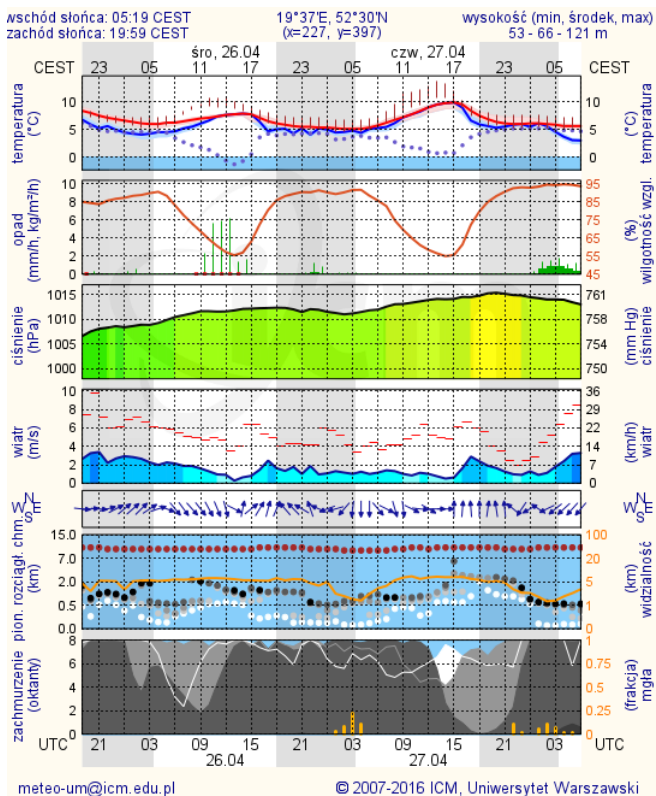

BIULETYN INFORMACYJNY NR 115/2017

za okres od 25.04.2017 r. od godz. 7.00 do 26.04.2017 r. do godz. 7.00

środa, dnia 26.04.2017 r.

Najważniejsze zdarzenia z minionej doby

1. Piaseczno – 5 utonięcie w 2017 r.

ZESTAWIENIE DANYCH STATYSTYCZNYCH

za okres: 25.04 – 26.04.2017 r.

	KOMENDA STOŁECZNA POLICJI	W analizowanym okresie	Od początku roku
	1) Odnotowano wypadków	5	688
	2) Ofiary śmiertelne w wypadkach drogowych/ kolejowych/ lotniczych	0/0/0	35/7/0
	3) Osoby ranne w wypadkach drogowych/kolejowych/lotniczych	7/0/0	764/2/0
	4) Utonięcia /wychłodzenia	1/0	3/6
	KOMENDA WOJEWÓDZKA POLICJI	W analizowanym okresie	Od początku roku
	1) Odnotowano wypadków	1	471
	2) Ofiary śmiertelne w wypadkach drogowych/ kolejowych/ lotniczych	0/0/0	56/2/0
	3) Osoby ranne w wypadkach drogowych/kolejowych/lotniczych	1/0/0	569/2/0
	4) Utonięcia/wychłodzenia	0/0	2/2
	KOMENDA WOJEWÓDZKA PAŃSTWOWEJ STRAŻY POŻARNEJ	W analizowanym okresie	Od początku roku
	1) Liczba pożarów	78	6614
	2) Ofiary śmiertelne w pożarach/zaczadzenia	0/0	30/5
	3) Osoby ranne w pożarach/zatrute CO	0/0	134/8
	NADWIŚLAŃSKI ODDZIAŁ STRAŻY GRANICZNEJ	W dniu 25.04.2017	Od 01.01.2017
	1) Ruch graniczny: schengen/non-schengen	34405/15843	3302990/1666750
	2) Złożone wnioski o nadanie statusu uchodźcy	4	269
	3) Cudzoziemcy, którym odmówiono wjazdu do RP/zatrzymano	2/1	208/443

INFORMACJE HYDROLOGICZNO - METEOROLOGICZNE

Stan wody w rzekach

Rozkład dobowej sumy opadów

Prognoza pogody dla Polski na dziś

Prognoza pogody dla Polski na jutro

Zagrożenie pożarowe lasów

Ostrzeżenia METEO/HYDRO

BRAK

METEOROGRAMY

dla głównych miast województwa mazowieckiego:

Warszawa

Radom

Płock

Ciechanów

Ostrołęka