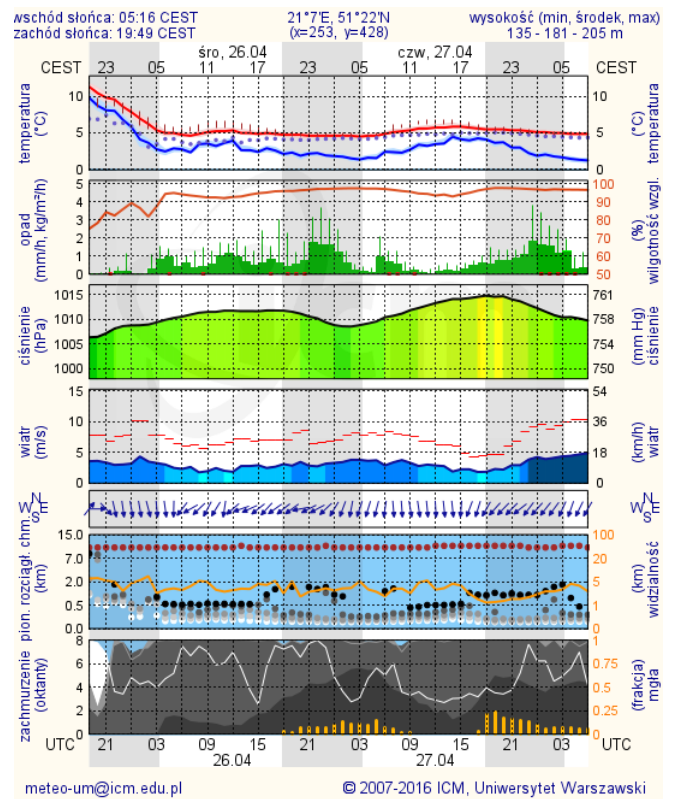

BIULETYN INFORMACYJNY NR 115/2017

za okres od 25.04.2017 r. od godz. 7.00 do 26.04.2017 r. do godz. 7.00

środa, dnia 26.04.2017 r.

Najważniejsze zdarzenia z minionej doby

1. Piaseczno – 5 utonięcie w 2017 r.

ZESTAWIENIE DANYCH STATYSTYCZNYCH

za okres: 25.04 – 26.04.2017 r.

	KOMENDA STOŁECZNA POLICJI	W analizowanym okresie	Od początku roku
	1) Odnotowano wypadków	5	688
	2) Ofiary śmiertelne w wypadkach drogowych/ kolejowych/ lotniczych	0/0/0	35/7/0
	3) Osoby ranne w wypadkach drogowych/kolejowych/lotniczych	7/0/0	764/2/0
	4) Utonięcia /wychłodzenia	1/0	3/6
	KOMENDA WOJEWÓDZKA POLICJI	W analizowanym okresie	Od początku roku
	1) Odnotowano wypadków	1	471
	2) Ofiary śmiertelne w wypadkach drogowych/ kolejowych/ lotniczych	0/0/0	56/2/0
	3) Osoby ranne w wypadkach drogowych/kolejowych/lotniczych	1/0/0	569/2/0
	4) Utonięcia/wychłodzenia	0/0	2/2
	KOMENDA WOJEWÓDZKA PAŃSTWOWEJ STRAŻY POŻARNEJ	W analizowanym okresie	Od początku roku
	1) Liczba pożarów	78	6614
	2) Ofiary śmiertelne w pożarach/zaczadzenia	0/0	30/5
	3) Osoby ranne w pożarach/zatrute CO	0/0	134/8
	NADWIŚLAŃSKI ODDZIAŁ STRAŻY GRANICZNEJ	W dniu 25.04.2017	Od 01.01.2017
	1) Ruch graniczny: schengen/non-schengen	34405/15843	3302990/1666750
	2) Złożone wnioski o nadanie statusu uchodźcy	4	269
	3) Cudzoziemcy, którym odmówiono wjazdu do RP/zatrzymano	2/1	208/443

INFORMACJE HYDROLOGICZNO - METEOROLOGICZNE

Stan wody w rzekach

Rozkład dobowej sumy opadów

Prognoza pogody dla Polski na dziś

Prognoza pogody dla Polski na jutro

Zagrożenie pożarowe lasów

Ostrzeżenia METEO/HYDRO

BRAK

METEOROGRAMY

dla głównych miast województwa mazowieckiego:

Warszawa

Radom

Płock

Ciechanów

Ostrołęka