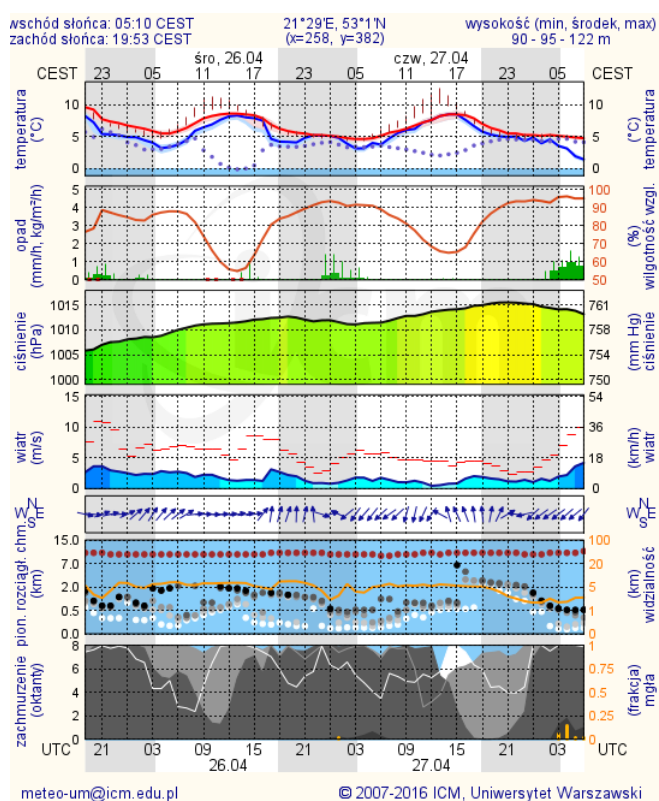

BIULETYN INFORMACYJNY NR 115/2017

za okres od 25.04.2017 r. od godz. 7.00 do 26.04.2017 r. do godz. 7.00

środa, dnia 26.04.2017 r.

Najważniejsze zdarzenia z minionej doby

1. Piaseczno – 5 utonięcie w 2017 r.

ZESTAWIENIE DANYCH STATYSTYCZNYCH

za okres: 25.04 – 26.04.2017 r.

	KOMENDA STOŁECZNA POLICJI	W analizowanym okresie	Od początku roku
	1) Odnotowano wypadków	5	688
	2) Ofiary śmiertelne w wypadkach drogowych/ kolejowych/ lotniczych	0/0/0	35/7/0
	3) Osoby ranne w wypadkach drogowych/kolejowych/lotniczych	7/0/0	764/2/0
	4) Utonięcia /wychłodzenia	1/0	3/6
	KOMENDA WOJEWÓDZKA POLICJI	W analizowanym okresie	Od początku roku
	1) Odnotowano wypadków	1	471
	2) Ofiary śmiertelne w wypadkach drogowych/ kolejowych/ lotniczych	0/0/0	56/2/0
	3) Osoby ranne w wypadkach drogowych/kolejowych/lotniczych	1/0/0	569/2/0
	4) Utonięcia/wychłodzenia	0/0	2/2
	KOMENDA WOJEWÓDZKA PAŃSTWOWEJ STRAŻY POŻARNEJ	W analizowanym okresie	Od początku roku
	1) Liczba pożarów	78	6614
	2) Ofiary śmiertelne w pożarach/zaczadzenia	0/0	30/5
	3) Osoby ranne w pożarach/zatrute CO	0/0	134/8
	NADWIŚLAŃSKI ODDZIAŁ STRAŻY GRANICZNEJ	W dniu 25.04.2017	Od 01.01.2017
	1) Ruch graniczny: schengen/non-schengen	34405/15843	3302990/1666750
	2) Złożone wnioski o nadanie statusu uchodźcy	4	269
	3) Cudzoziemcy, którym odmówiono wjazdu do RP/zatrzymano	2/1	208/443

INFORMACJE HYDROLOGICZNO - METEOROLOGICZNE

Stan wody w rzekach

Rozkład dobowej sumy opadów

Prognoza pogody dla Polski na dziś

Prognoza pogody dla Polski na jutro

Zagrożenie pożarowe lasów

Ostrzeżenia METEO/HYDRO

BRAK

METEOROGRAMY

dla głównych miast województwa mazowieckiego:

Warszawa

Radom

Płock

Ciechanów

Ostrołęka