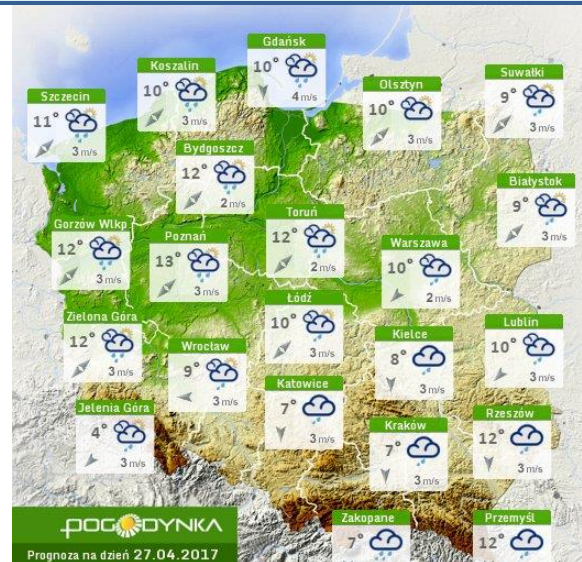

BIULETYN INFORMACYJNY NR 115/2017

za okres od 25.04.2017 r. od godz. 7.00 do 26.04.2017 r. do godz. 7.00

środa, dnia 26.04.2017 r.

Najważniejsze zdarzenia z minionej doby

1. Piaseczno – 5 utonięcie w 2017 r.

ZESTAWIENIE DANYCH STATYSTYCZNYCH

za okres: 25.04 – 26.04.2017 r.

	KOMENDA STOŁECZNA POLICJI	W analizowanym okresie	Od początku roku
	1) Odnotowano wypadków	5	688
	2) Ofiary śmiertelne w wypadkach drogowych/ kolejowych/ lotniczych	0/0/0	35/7/0
	3) Osoby ranne w wypadkach drogowych/kolejowych/lotniczych	7/0/0	764/2/0
	4) Utonięcia /wychłodzenia	1/0	3/6
	KOMENDA WOJEWÓDZKA POLICJI	W analizowanym okresie	Od początku roku
	1) Odnotowano wypadków	1	471
	2) Ofiary śmiertelne w wypadkach drogowych/ kolejowych/ lotniczych	0/0/0	56/2/0
	3) Osoby ranne w wypadkach drogowych/kolejowych/lotniczych	1/0/0	569/2/0
	4) Utonięcia/wychłodzenia	0/0	2/2
	KOMENDA WOJEWÓDZKA PAŃSTWOWEJ STRAŻY POŻARNEJ	W analizowanym okresie	Od początku roku
	1) Liczba pożarów	78	6614
	2) Ofiary śmiertelne w pożarach/zaczadzenia	0/0	30/5
	3) Osoby ranne w pożarach/zatrute CO	0/0	134/8
	NADWIŚLAŃSKI ODDZIAŁ STRAŻY GRANICZNEJ	W dniu 25.04.2017	Od 01.01.2017
	1) Ruch graniczny: schengen/non-schengen	34405/15843	3302990/1666750
	2) Złożone wnioski o nadanie statusu uchodźcy	4	269
	3) Cudzoziemcy, którym odmówiono wjazdu do RP/zatrzymano	2/1	208/443

INFORMACJE HYDROLOGICZNO - METEOROLOGICZNE

Stan wody w rzekach

Rozkład dobowej sumy opadów

Prognoza pogody dla Polski na dziś

Prognoza pogody dla Polski na jutro

Zagrożenie pożarowe lasów

Ostrzeżenia METEO/HYDRO

BRAK

METEOROGRAMY

dla głównych miast województwa mazowieckiego:

Warszawa

Radom

Płock

Ciechanów

Ostrołęka