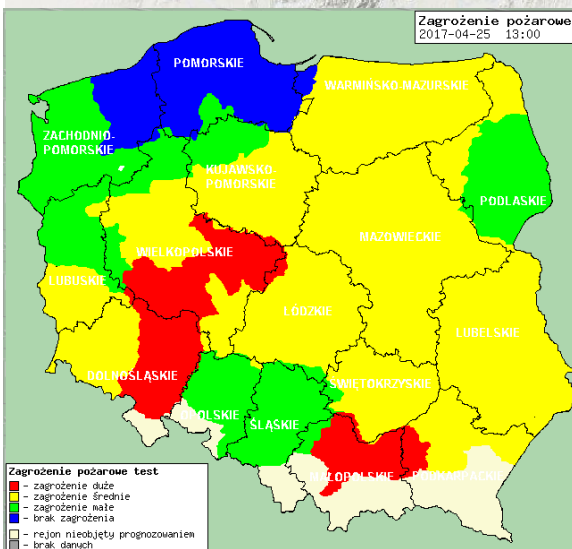

BIULETYN INFORMACYJNY NR 115/2017

za okres od 25.04.2017 r. od godz. 7.00 do 26.04.2017 r. do godz. 7.00

środa, dnia 26.04.2017 r.

Najważniejsze zdarzenia z minionej doby

1. Piaseczno – 5 utonięcie w 2017 r.

ZESTAWIENIE DANYCH STATYSTYCZNYCH

za okres: 25.04 – 26.04.2017 r.

	KOMENDA STOŁECZNA POLICJI	W analizowanym okresie	Od początku roku
	1) Odnotowano wypadków	5	688
	2) Ofiary śmiertelne w wypadkach drogowych/ kolejowych/ lotniczych	0/0/0	35/7/0
	3) Osoby ranne w wypadkach drogowych/kolejowych/lotniczych	7/0/0	764/2/0
	4) Utonięcia /wychłodzenia	1/0	3/6
	KOMENDA WOJEWÓDZKA POLICJI	W analizowanym okresie	Od początku roku
	1) Odnotowano wypadków	1	471
	2) Ofiary śmiertelne w wypadkach drogowych/ kolejowych/ lotniczych	0/0/0	56/2/0
	3) Osoby ranne w wypadkach drogowych/kolejowych/lotniczych	1/0/0	569/2/0
	4) Utonięcia/wychłodzenia	0/0	2/2
	KOMENDA WOJEWÓDZKA PAŃSTWOWEJ STRAŻY POŻARNEJ	W analizowanym okresie	Od początku roku
	1) Liczba pożarów	78	6614
	2) Ofiary śmiertelne w pożarach/zaczadzenia	0/0	30/5
	3) Osoby ranne w pożarach/zatrute CO	0/0	134/8
	NADWIŚLAŃSKI ODDZIAŁ STRAŻY GRANICZNEJ	W dniu 25.04.2017	Od 01.01.2017
	1) Ruch graniczny: schengen/non-schengen	34405/15843	3302990/1666750
	2) Złożone wnioski o nadanie statusu uchodźcy	4	269
	3) Cudzoziemcy, którym odmówiono wjazdu do RP/zatrzymano	2/1	208/443

INFORMACJE HYDROLOGICZNO - METEOROLOGICZNE

Stan wody w rzekach

Rozkład dobowej sumy opadów

Prognoza pogody dla Polski na dziś

Prognoza pogody dla Polski na jutro

Zagrożenie pożarowe lasów

Ostrzeżenia METEO/HYDRO

BRAK

METEOROGRAMY

dla głównych miast województwa mazowieckiego:

Warszawa

Radom

Płock

Ciechanów

Ostrołęka