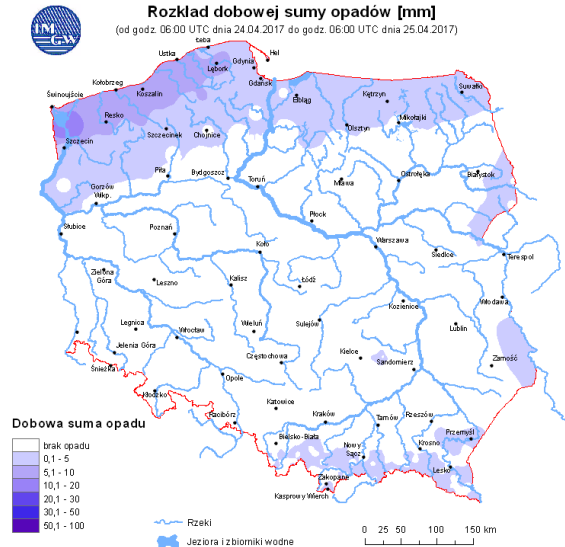

Rozkład dobowej sumy opadów