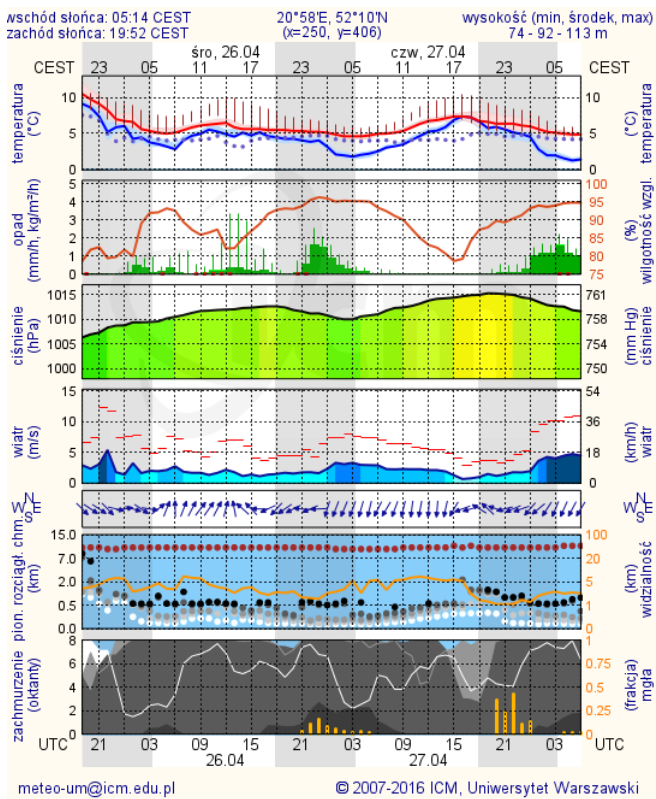

BIULETYN INFORMACYJNY NR 115/2017

za okres od 25.04.2017 r. od godz. 7.00 do 26.04.2017 r. do godz. 7.00

środa, dnia 26.04.2017 r.

Najważniejsze zdarzenia z minionej doby

1. Piaseczno – 5 utonięcie w 2017 r.

ZESTAWIENIE DANYCH STATYSTYCZNYCH

za okres: 25.04 – 26.04.2017 r.

	KOMENDA STOŁECZNA POLICJI	W analizowanym okresie	Od początku roku
	1) Odnotowano wypadków	5	688
	2) Ofiary śmiertelne w wypadkach drogowych/ kolejowych/ lotniczych	0/0/0	35/7/0
	3) Osoby ranne w wypadkach drogowych/kolejowych/lotniczych	7/0/0	764/2/0
	4) Utonięcia /wychłodzenia	1/0	3/6
	KOMENDA WOJEWÓDZKA POLICJI	W analizowanym okresie	Od początku roku
	1) Odnotowano wypadków	1	471
	2) Ofiary śmiertelne w wypadkach drogowych/ kolejowych/ lotniczych	0/0/0	56/2/0
	3) Osoby ranne w wypadkach drogowych/kolejowych/lotniczych	1/0/0	569/2/0
	4) Utonięcia/wychłodzenia	0/0	2/2
	KOMENDA WOJEWÓDZKA PAŃSTWOWEJ STRAŻY POŻARNEJ	W analizowanym okresie	Od początku roku
	1) Liczba pożarów	78	6614
	2) Ofiary śmiertelne w pożarach/zaczadzenia	0/0	30/5
	3) Osoby ranne w pożarach/zatrute CO	0/0	134/8
	NADWIŚLAŃSKI ODDZIAŁ STRAŻY GRANICZNEJ	W dniu 25.04.2017	Od 01.01.2017
	1) Ruch graniczny: schengen/non-schengen	34405/15843	3302990/1666750
	2) Złożone wnioski o nadanie statusu uchodźcy	4	269
	3) Cudzoziemcy, którym odmówiono wjazdu do RP/zatrzymano	2/1	208/443

INFORMACJE HYDROLOGICZNO - METEOROLOGICZNE

Stan wody w rzekach

Rozkład dobowej sumy opadów

Prognoza pogody dla Polski na dziś

Prognoza pogody dla Polski na jutro

Zagrożenie pożarowe lasów

Ostrzeżenia METEO/HYDRO

BRAK

METEOROGRAMY

dla głównych miast województwa mazowieckiego:

Warszawa

Radom

Płock

Ciechanów

Ostrołęka