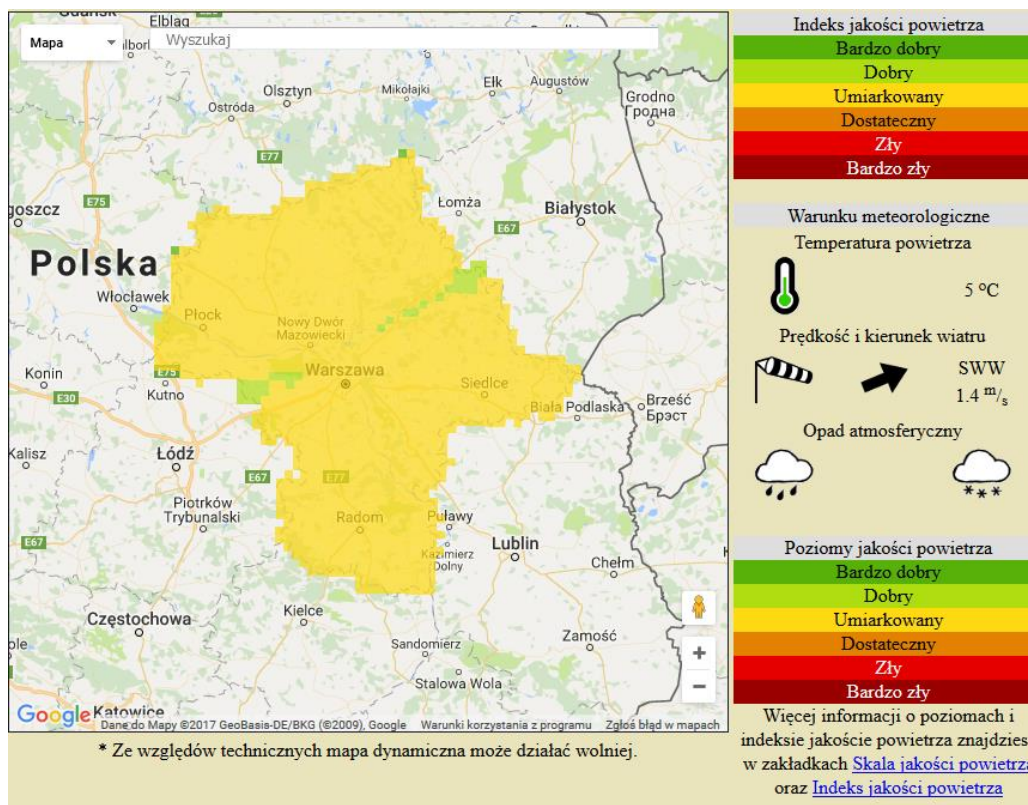

JAKOŚĆ POWIETRZA

Wyniki pomiarów zanieczyszczeń powietrza za minioną dobę [w $\mu\text{g}/\text{m}^3$] na automatycznych stacjach WIOŚ w Warszawie

Wybierz datę: 2017-04-25, Wt Zestawienie dobowe (średnie)- Stacje automatyczne

Stacja	Pomiar	PM10 [$\mu\text{g}/\text{m}^3$]		PM2.5 [$\mu\text{g}/\text{m}^3$]		O₃ [$\mu\text{g}/\text{m}^3$]		NO₂ [$\mu\text{g}/\text{m}^3$]	SO₂ [$\mu\text{g}/\text{m}^3$]	CO [$\mu\text{g}/\text{m}^3$]		C₆H₆ [$\mu\text{g}/\text{m}^3$]
		Fył zawieszony PM10 S24h	Fył zawieszony PM 2.5 S24h	Fył zawieszony PM 2.5 S24h	Ozon S24h	Ozon S8max	Dwutlenek azotu S24h	Dwutlenek siarki S24h	Tlenek węgla S24h	Tlenek węgla S8max	Benzen S24h	
Belsk-IGFPAN					78.1	99.7		8.1	11.9	200	262	
Granica-KPN					71	92.1		12	5.6			
Guty Duże					72.7	94.2		5.3	2.9			
Konstancin-Jeziorna		30.2	19.5		65.3	82.1		15.1	3.9	354	386	1.2
Legionowo-Zegrzyńska			14.2		65.2	85.3		17.1	9.7			
Otwock-Brzozowa			21.1		75.6	106.7		13.8	10.1	429	617	
Piastów-Pułaskiego			20.7		63.1	83.7		17.7	9.8			
Płock-Gimnazjum					60.7	76.3		12.4	3.7	253	301	0.4
Płock-Reja		32.1	19.7		61.3	76.3		8.7	3.5	558	637	0.7
Radom-Tochtermana		25.1	19.7		85.9	102.5		16.5	4.2	566	626	0.4
Siedlce-Konarskiego		23.1	16.9									
Warszawa-Komunikacyjna		48.6	27.4					62.9		699	812	1.1
Warszawa-Marszałkowska		49	31					37.8		658	686	
Warszawa-Podlesna					64.3	85.8						
Warszawa-Targówek		20.9	7.1		58.6	78.7		23.8	5.1			
Warszawa-Ursynów		32.7	18.6		68	88.9		16.1	6.6			
Żyrardów-Roosevelta		34	18.1									

PROGNOZA JAKOŚCI POWIETRZA NA DZIŚ

WOJEWÓDZKIE CENTRUM ZARZĄDZANIA KRYZYSOWEGO

Plac Bankowy 3/5, 00-950 Warszawa, tel.: (22) 595-13-00; 595-13-01; 987; fax.: (22) 620-19-40; 695-63-53;
www.mazowieckie.pl