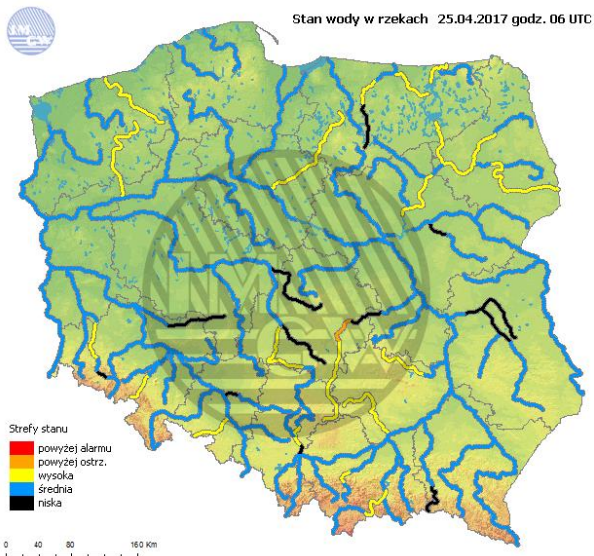

INFORMACJE HYDROLOGICZNO - METEOROLOGICZNE

Stan wody w rzekach