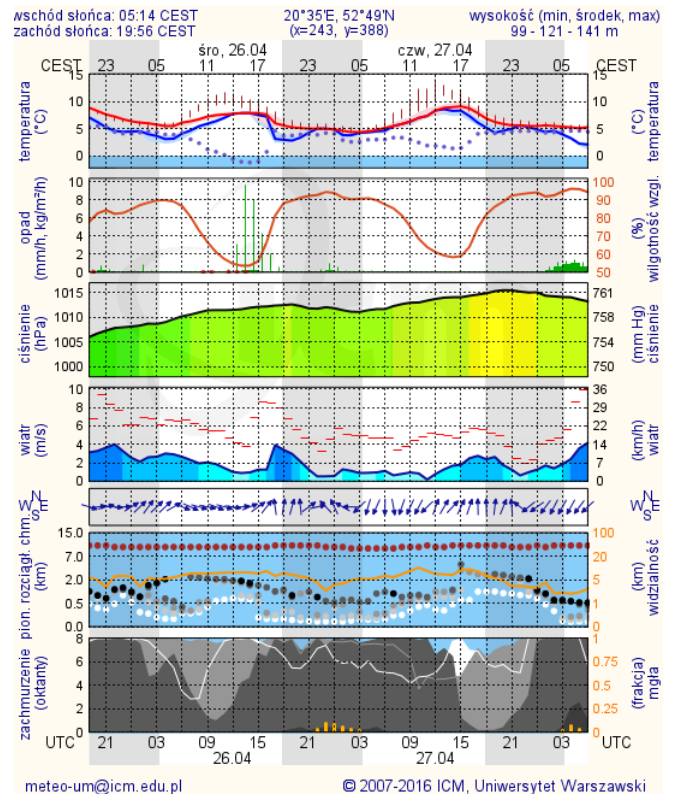

BIULETYN INFORMACYJNY NR 115/2017

za okres od 25.04.2017 r. od godz. 7.00 do 26.04.2017 r. do godz. 7.00

środa, dnia 26.04.2017 r.

Najważniejsze zdarzenia z minionej doby

1. Piaseczno – 5 utonięcie w 2017 r.

INFORMACJE HYDROLOGICZNO - METEOROLOGICZNE

Stan wody w rzekach

Rozkład dobowej sumy opadów

Prognoza pogody dla Polski na dziś

Prognoza pogody dla Polski na jutro

Zagrożenie pożarowe lasów

Ostrzeżenia METEO/HYDRO

BRAK

METEOROGRAMY

dla głównych miast województwa mazowieckiego:

Warszawa

Radom

Płock

Ciechanów

Ostrołęka