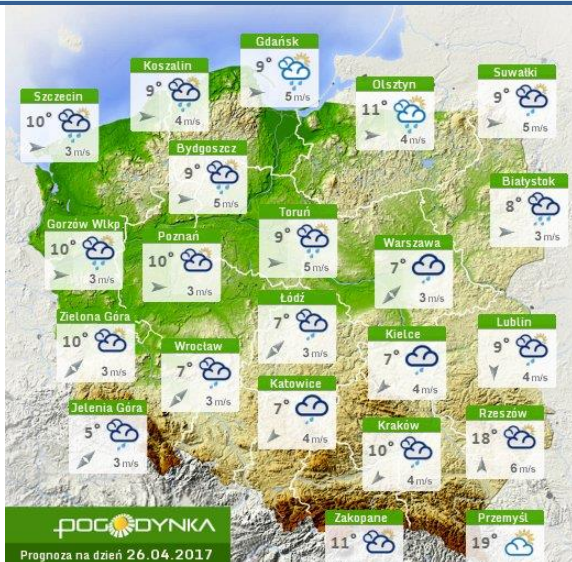

BIULETYN INFORMACYJNY NR 115/2017

za okres od 25.04.2017 r. od godz. 7.00 do 26.04.2017 r. do godz. 7.00

środa, dnia 26.04.2017 r.

Najważniejsze zdarzenia z minionej doby

1. Piaseczno – 5 utonięcie w 2017 r.

ZESTAWIENIE DANYCH STATYSTYCZNYCH

za okres: 25.04 – 26.04.2017 r.

	KOMENDA STOŁECZNA POLICJI	W analizowanym okresie	Od początku roku
	1) Odnotowano wypadków	5	688
	2) Ofiary śmiertelne w wypadkach drogowych/ kolejowych/ lotniczych	0/0/0	35/7/0
	3) Osoby ranne w wypadkach drogowych/kolejowych/lotniczych	7/0/0	764/2/0
	4) Utonięcia /wychłodzenia	1/0	3/6
	KOMENDA WOJEWÓDZKA POLICJI	W analizowanym okresie	Od początku roku
	1) Odnotowano wypadków	1	471
	2) Ofiary śmiertelne w wypadkach drogowych/ kolejowych/ lotniczych	0/0/0	56/2/0
	3) Osoby ranne w wypadkach drogowych/kolejowych/lotniczych	1/0/0	569/2/0
	4) Utonięcia/wychłodzenia	0/0	2/2
	KOMENDA WOJEWÓDZKA PAŃSTWOWEJ STRAŻY POŻARNEJ	W analizowanym okresie	Od początku roku
	1) Liczba pożarów	78	6614
	2) Ofiary śmiertelne w pożarach/zaczadzenia	0/0	30/5
	3) Osoby ranne w pożarach/zatrute CO	0/0	134/8
	NADWIŚLAŃSKI ODDZIAŁ STRAŻY GRANICZNEJ	W dniu 25.04.2017	Od 01.01.2017
	1) Ruch graniczny: schengen/non-schengen	34405/15843	3302990/1666750
	2) Złożone wnioski o nadanie statusu uchodźcy	4	269
	3) Cudzoziemcy, którym odmówiono wjazdu do RP/zatrzymano	2/1	208/443

INFORMACJE HYDROLOGICZNO - METEOROLOGICZNE

Stan wody w rzekach

Rozkład dobowej sumy opadów

Prognoza pogody dla Polski na dziś

Prognoza pogody dla Polski na jutro

Zagrożenie pożarowe lasów

Ostrzeżenia METEO/HYDRO

BRAK

METEOROGRAMY

dla głównych miast województwa mazowieckiego:

Warszawa

Radom

Płock

Ciechanów

Ostrołęka