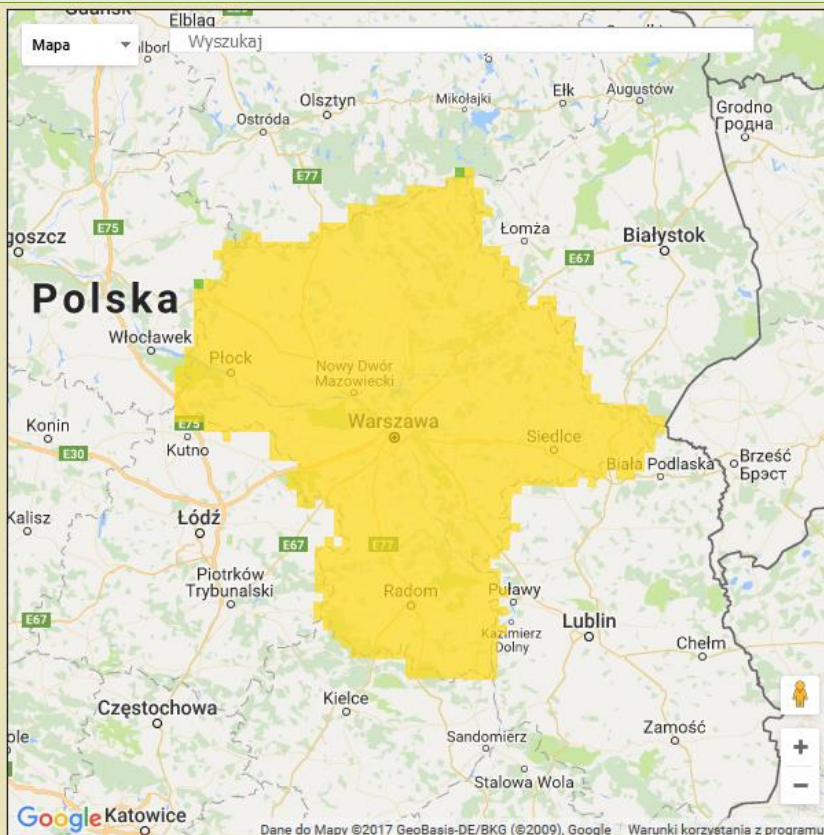

JAKOŚĆ POWIETRZA

Wyniki pomiarów zanieczyszczeń powietrza za minioną dobę [w $\mu\text{g}/\text{m}^3$] na automatycznych stacjach WIOŚ w Warszawie

Wybierz datę: 2017-04-14, Pt Zestawienie dobowe (średnie)- Stacje automatyczne

Stacja	Pomiar	PM10 [$\mu\text{g}/\text{m}^3$]	PM2.5 [$\mu\text{g}/\text{m}^3$]	O₃ [$\mu\text{g}/\text{m}^3$]		NO₂ [$\mu\text{g}/\text{m}^3$]	SO₂ [$\mu\text{g}/\text{m}^3$]	CO [$\mu\text{g}/\text{m}^3$]		C₆H₆ [$\mu\text{g}/\text{m}^3$]
		Pył zawieszony PM10 S24h	Pył zawieszony PM 2.5 S24h	S24h	S8_{max}	Dwutlenek azotu S24h	Dwutlenek siarki S24h	Tlenek węgla S24h	S8_{max}	Benzen S24h
Belsk-IGFPAN				67.5	81.2	4.8	7.6	165	183	
Granica-KPN				65	78.9	7.2	1.9			
Guty Duże				68.8	83	1.7	0.8			
Konstancin-Jeziorna		16.1	12.1	55.4	71.6	14.2	1.1	404	464	1.4
Legionowo-Zegrzyńska			9	57.6	71.9	10.6	6.1			
Otwock-Brzozowa			12.2	56.3	80.7	9.7	0.5	352	432	
Piastów-Pułaskiego			12.2	54.8	67.5	16.6	4.9			
Płock-Gimnazjum				58.8	64.3	8.1	1.2	87	131	0.2
Płock-Reja		11.5	9	62.3	68.4	5.3	1.2	430	467	0.5
Radom-Tochtermana		13.4	13.7	70.1	81.8	15.5	1.6	466	530	0.4
Siedlce-Konarskiego		13.5	12.8							
Warszawa-Komunikacyjna		18.1	14.4			42.8		477	591	0.7
Warszawa-Marszałkowska		18.3	15.8			30		448	484	
Warszawa-Podleśna				61	71.6					
Warszawa-Targówek		23	20.8	47.6	54.8	24.6	12.2			
Warszawa-Ursynów		15.4	11.6	55.5	67.9	15.4	3.8			
Żyrardów-Roosevelta		13.7	10.5							

PROGNOZA JAKOŚCI POWIETRZA NA DZIŚ

Śred. 24h
Max 1h
1h*

* Ze względów technicznych mapa dynamiczna może działać wolniej.

Indeks jakości powietrza

Bardzo dobry
Dobry
Umiarkowany
Dostateczny
Zły
Bardzo zły

Warunku meteorologiczne

Temperatura powietrza

5 °C

Prędkość i kierunek wiatru

W

5.7 m/s

Opad atmosferyczny

Poziomy jakości powietrza

Bardzo dobry
Dobry
Umiarkowany
Dostateczny
Zły
Bardzo zły

Więcej informacji o poziomach i indeksie jakości powietrza znajdziesz w zakładkach [Skala jakości powietrza](#) oraz [Indeks jakości powietrza](#)