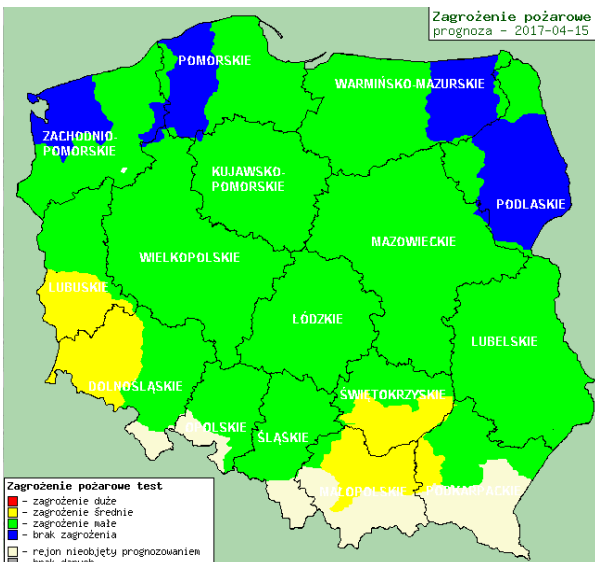

ZESTAWIENIE DANYCH STATYSTYCZNYCH
za okres: 14.04 – 15.04.2017 r.

	KOMENDA STOŁECZNA POLICJI	W analizowanym okresie	Od początku roku
	1) Odnotowano wypadków	11	632
	2) Ofiary śmiertelne w wypadkach drogowych/ kolejowych/ lotniczych	2/0/0	31/6/0
	3) Osoby ranne w wypadkach drogowych/kolejowych/lotniczych	10/0/0	698/2/0
	4) Utonięcia /wychłodzenia	0/0	1/6
	KOMENDA WOJEWÓDZKA POLICJI	W analizowanym okresie	Od początku roku
	1) Odnotowano wypadków	4	430
	2) Ofiary śmiertelne w wypadkach drogowych/ kolejowych/ lotniczych	1/0/0	54/2/0
	3) Osoby ranne w wypadkach drogowych/kolejowych/lotniczych	3/0/0	520/1/0
	4) Utonięcia/wychłodzenia	0/0	1/2
	KOMENDA WOJEWÓDZKA PAŃSTWOWEJ STRAŻY POŻARNEJ	W analizowanym okresie	Od początku roku
	1) Liczba pożarów	38	6124
	2) Ofiary śmiertelne w pożarach/zaczadzenia	1/0	29/5
	3) Osoby ranne w pożarach/zatrute CO	0/0	125/8
	NADWIŚLAŃSKI ODDZIAŁ STRAŻY GRANICZNEJ	W dniu 14.04.2017	Od 01.01.2017
	1) Ruch graniczny: schengen/non-schengen	34475/15102	2939054/1496029
	2) Złożone wnioski o nadanie statusu uchodźcy	4	254
	3) Cudzoziemcy, którym odmówiono wjazdu do RP/zatrzymano	0/5	187/407

Więcej informacji o poziomach i indeksie jakości powietrza znajdziesz w zakładkach [Skala jakości powietrza](#) oraz [Indeks jakości powietrza](#)

INFORMACJE HYDROLOGICZNO - METEOROLOGICZNE

Stan wody w rzekach

Rozkład dobowej sumy opadów

Prognoza pogody dla Polski na dziś

Prognoza pogody dla Polski na jutro

Zagrożenie pożarowe lasów

Ostrzeżenia METEO/HYDRO

BRAK

METEOGRAMY

dla głównych miast województwa mazowieckiego:

Warszawa

Radom

Płock

Ciechanów