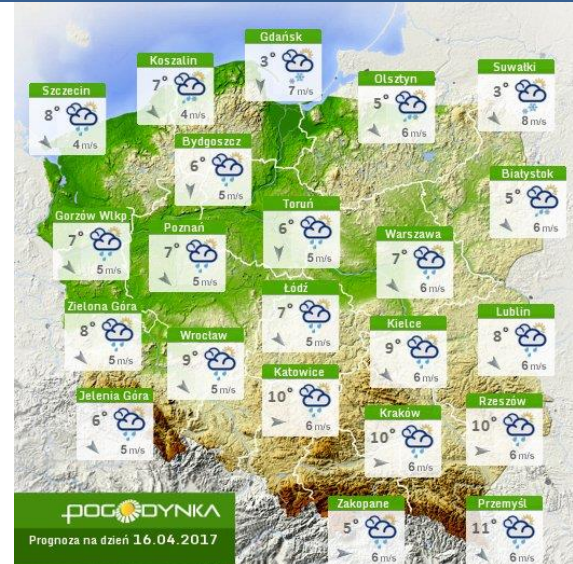

Prognoza pogody dla Polski na jutro