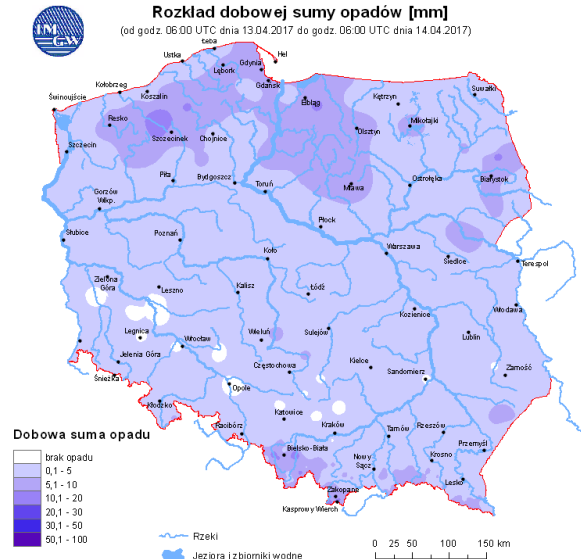

Rozkład dobowej sumy opadów