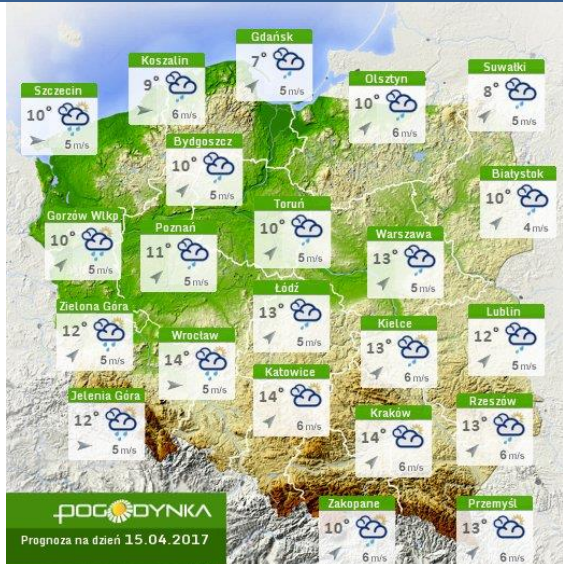

Prognoza pogody dla Polski na dziś