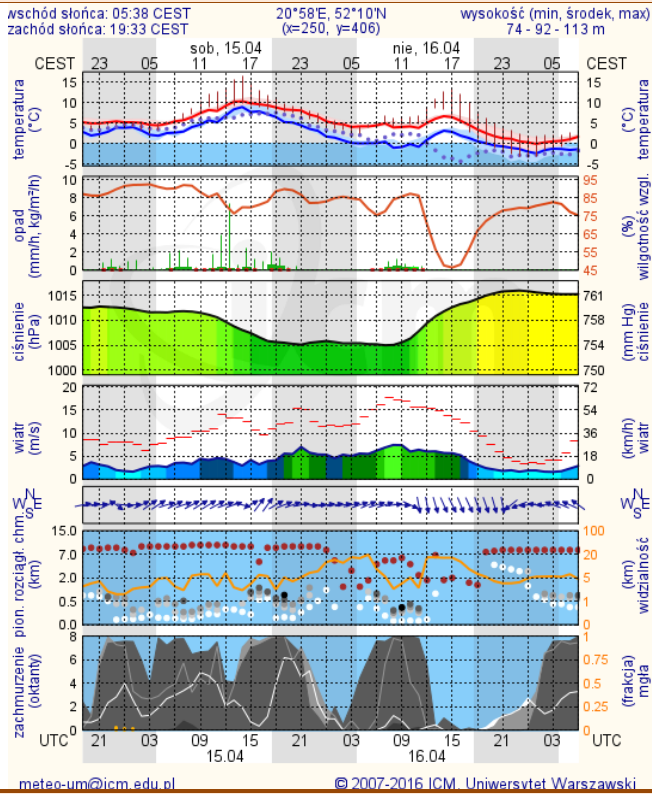

ZESTAWIENIE DANYCH STATYSTYCZNYCH
za okres: 14.04 – 15.04.2017 r.

	KOMENDA STOŁECZNA POLICJI	W analizowanym okresie	Od początku roku
	1) Odnotowano wypadków	11	632
	2) Ofiary śmiertelne w wypadkach drogowych/ kolejowych/ lotniczych	2/0/0	31/6/0
	3) Osoby ranne w wypadkach drogowych/kolejowych/lotniczych	10/0/0	698/2/0
	4) Utonięcia /wychłodzenia	0/0	1/6
	KOMENDA WOJEWÓDZKA POLICJI	W analizowanym okresie	Od początku roku
	1) Odnotowano wypadków	4	430
	2) Ofiary śmiertelne w wypadkach drogowych/ kolejowych/ lotniczych	1/0/0	54/2/0
	3) Osoby ranne w wypadkach drogowych/kolejowych/lotniczych	3/0/0	520/1/0
	4) Utonięcia/wychłodzenia	0/0	1/2
	KOMENDA WOJEWÓDZKA PAŃSTWOWEJ STRAŻY POŻARNEJ	W analizowanym okresie	Od początku roku
	1) Liczba pożarów	38	6124
	2) Ofiary śmiertelne w pożarach/zaczadzenia	1/0	29/5
	3) Osoby ranne w pożarach/zatrute CO	0/0	125/8
	NADWIŚLAŃSKI ODDZIAŁ STRAŻY GRANICZNEJ	W dniu 14.04.2017	Od 01.01.2017
	1) Ruch graniczny: schengen/non-schengen	34475/15102	2939054/1496029
	2) Złożone wnioski o nadanie statusu uchodźcy	4	254
	3) Cudzoziemcy, którym odmówiono wjazdu do RP/zatrzymano	0/5	187/407

Więcej informacji o poziomach i indeksie jakości powietrza znajdziesz w zakładkach [Skala jakości powietrza](#) oraz [Indeks jakości powietrza](#)

INFORMACJE HYDROLOGICZNO - METEOROLOGICZNE

Stan wody w rzekach

Rozkład dobowej sumy opadów

Prognoza pogody dla Polski na dziś

Prognoza pogody dla Polski na jutro

Zagrożenie pożarowe lasów

Ostrzeżenia METEO/HYDRO

BRAK

METEOGRAMY

dla głównych miast województwa mazowieckiego:

Warszawa

Radom

Płock

Ciechanów