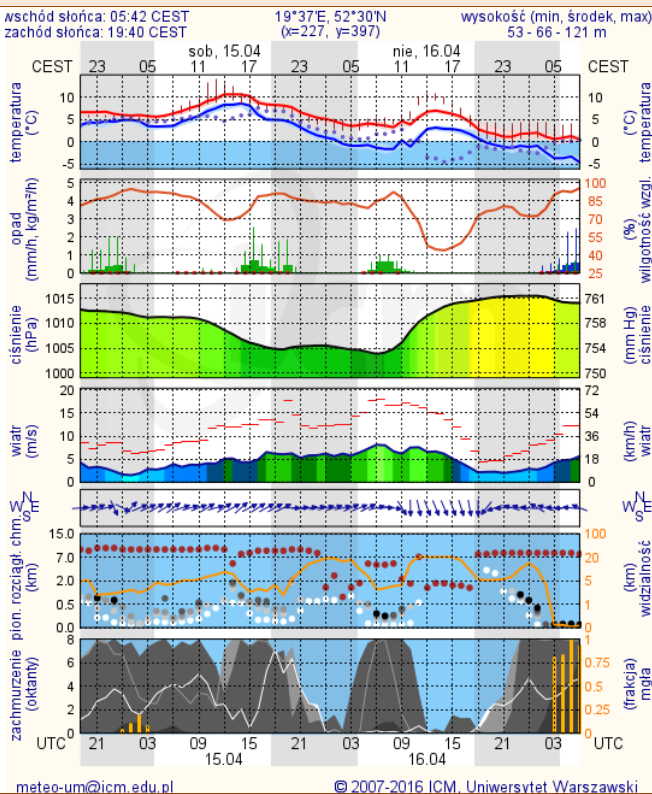

ZESTAWIENIE DANYCH STATYSTYCZNYCH
za okres: 14.04 – 15.04.2017 r.

	KOMENDA STOŁECZNA POLICJI	W analizowanym okresie	Od początku roku
	1) Odnotowano wypadków	11	632
	2) Ofiary śmiertelne w wypadkach drogowych/ kolejowych/ lotniczych	2/0/0	31/6/0
	3) Osoby ranne w wypadkach drogowych/kolejowych/lotniczych	10/0/0	698/2/0
	4) Utonięcia /wychłodzenia	0/0	1/6
	KOMENDA WOJEWÓDZKA POLICJI	W analizowanym okresie	Od początku roku
	1) Odnotowano wypadków	4	430
	2) Ofiary śmiertelne w wypadkach drogowych/ kolejowych/ lotniczych	1/0/0	54/2/0
	3) Osoby ranne w wypadkach drogowych/kolejowych/lotniczych	3/0/0	520/1/0
	4) Utonięcia/wychłodzenia	0/0	1/2
	KOMENDA WOJEWÓDZKA PAŃSTWOWEJ STRAŻY POŻARNEJ	W analizowanym okresie	Od początku roku
	1) Liczba pożarów	38	6124
	2) Ofiary śmiertelne w pożarach/zaczadzenia	1/0	29/5
	3) Osoby ranne w pożarach/zatrute CO	0/0	125/8
	NADWIŚLAŃSKI ODDZIAŁ STRAŻY GRANICZNEJ	W dniu 14.04.2017	Od 01.01.2017
	1) Ruch graniczny: schengen/non-schengen	34475/15102	2939054/1496029
	2) Złożone wnioski o nadanie statusu uchodźcy	4	254
	3) Cudzoziemcy, którym odmówiono wjazdu do RP/zatrzymano	0/5	187/407

Więcej informacji o poziomach i indeksie jakości powietrza znajdziesz w zakładkach [Skala jakości powietrza](#) oraz [Indeks jakości powietrza](#)

INFORMACJE HYDROLOGICZNO - METEOROLOGICZNE

Stan wody w rzekach

Rozkład dobowej sumy opadów

Prognoza pogody dla Polski na dziś

Prognoza pogody dla Polski na jutro

Zagrożenie pożarowe lasów

Ostrzeżenia METEO/HYDRO

BRAK

METEOGRAMY

dla głównych miast województwa mazowieckiego:

Warszawa

Radom

Płock

Ciechanów