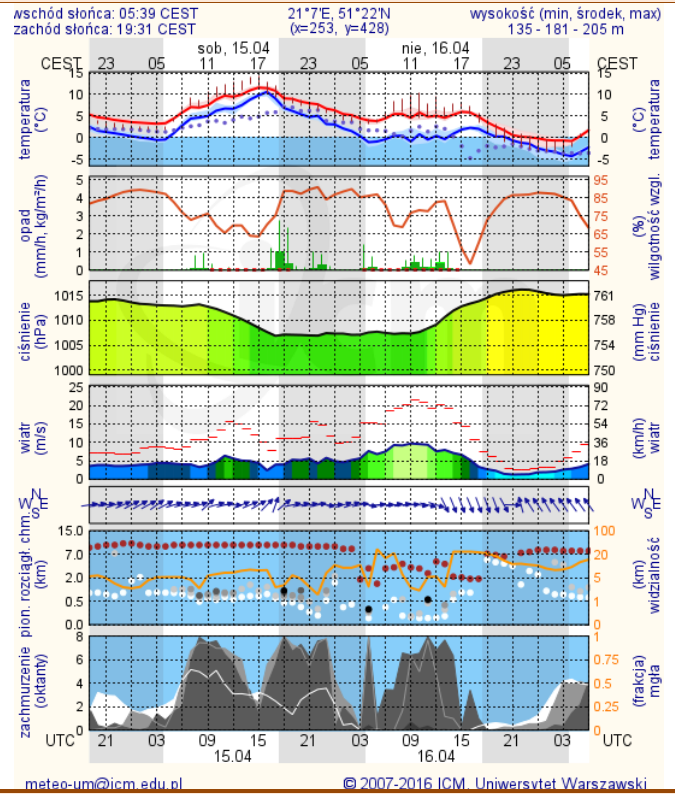

Rozkład dobowej sumy opadów

Prognoza pogody dla Polski na dziś

Prognoza pogody dla Polski na jutro

Zagrożenie pożarowe lasów

Ostrzeżenia METEO/HYDRO

BRAK

METEOGRAMY

dla głównych miast województwa mazowieckiego:

Warszawa

Radom

Płock

Ciechanów