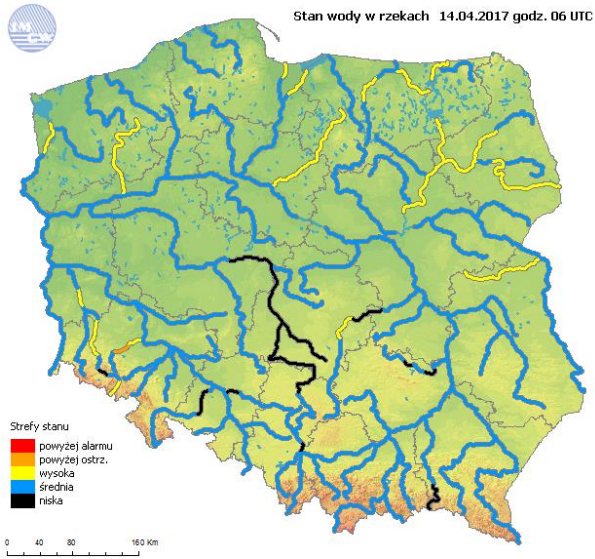

Temperatura powietrza

5 °C

Prędkość i kierunek wiatru

W

5.7 m/s

Opad atmosferyczny

Poziomy jakości powietrza

Bardzo dobry
Dobry
Umiarkowany
Dostateczny
Zły
Bardzo zły

Więcej informacji o poziomach i indeksie jakości powietrza znajdziesz w zakładkach [Skala jakości powietrza](#) oraz [Indeks jakości powietrza](#)

INFORMACJE HYDROLOGICZNO - METEOROLOGICZNE

Stan wody w rzekach