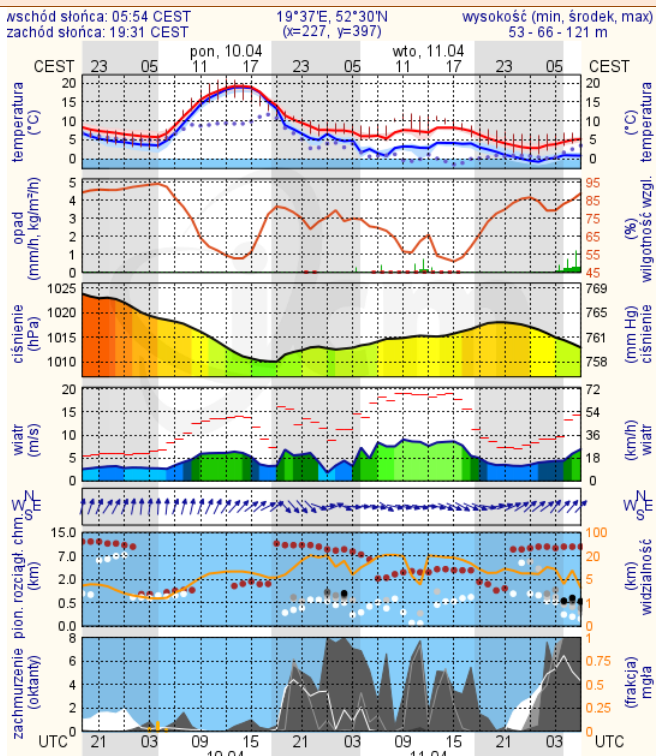

Płock

meteo-um@icm.edu.pl

© 2007-2016 ICM, Uniwersytet Warszawski