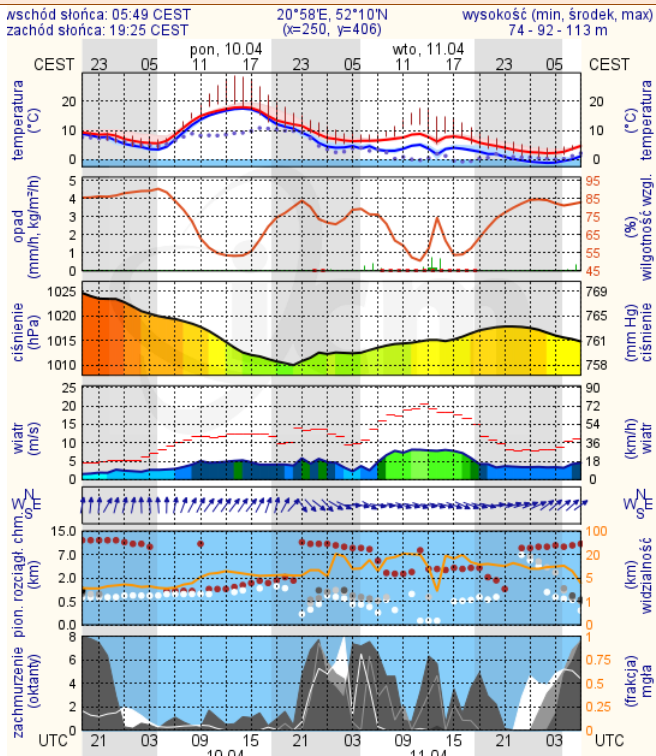

METEOROGRAMY

dla głównych miast województwa mazowieckiego:

Warszawa

meteo-um@icm.edu.pl

© 2007-2016 ICM, Uniwersytet Warszawski