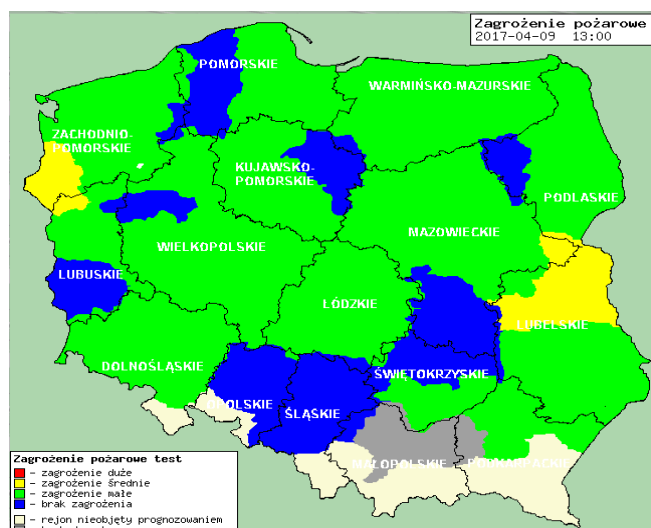

Zagrożenie pożarowe lasów

Ostrzeżenia METEO/HYDRO

BRAK