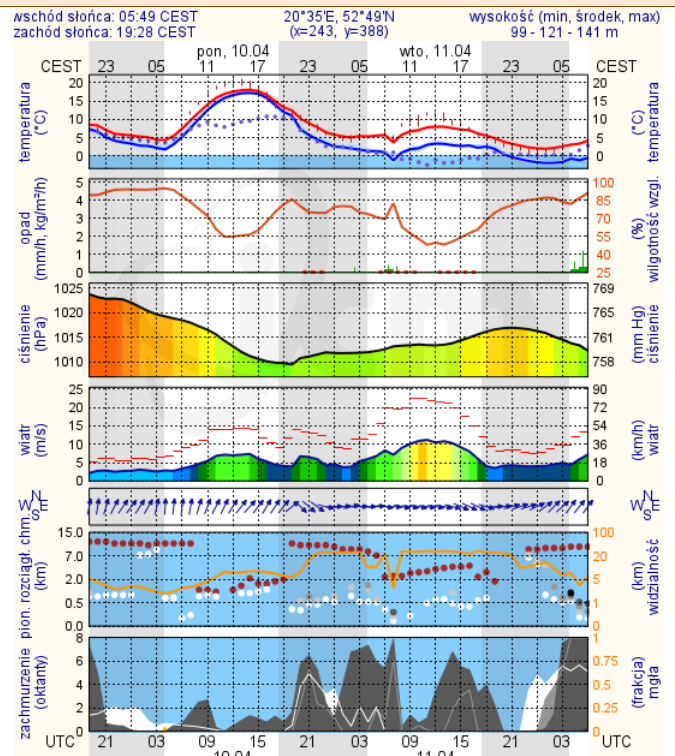

6 °C

Prędkość i kierunek wiatru

SW
2.9 m/s

Opad atmosferyczny

Poziomy jakości powietrza

- Bardzo dobry
- Dobry
- Umiarkowany
- Dostateczny
- Zły
- Bardzo zły

Więcej informacji o poziomach i indeksie jakości powietrza znajdziesz w zakładkach [Skala jakości powietrza](#) oraz [Indeks jakości powietrza](#)

Radom

meteo-um@icm.edu.pl

© 2007-2016 ICM, Uniwersytet Warszawski

Płock

meteo-um@icm.edu.pl

© 2007-2016 ICM, Uniwersytet Warszawski

Ciechanów

meteo-um@icm.edu.pl