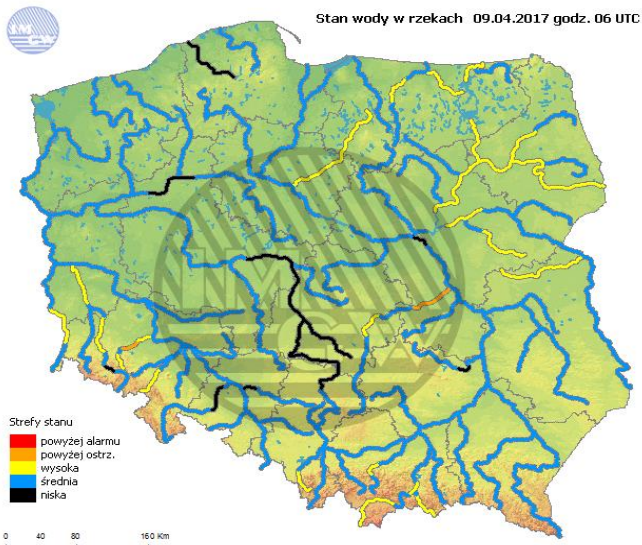

6 °C

Prędkość i kierunek wiatru

SW
2.9 m/s

Opad atmosferyczny

Poziomy jakości powietrza

- Bardzo dobry
- Dobry
- Umiarkowany
- Dostateczny
- Zły
- Bardzo zły

Więcej informacji o poziomach i indeksie jakości powietrza znajdziesz w zakładkach [Skala jakości powietrza](#) oraz [Indeks jakości powietrza](#)

* Ze względów technicznych mapa dynamiczna może działać wolniej.

INFORMACJE HYDROLOGICZNO - METEOROLOGICZNE

Stan wody w rzekach

Rozkład dobowej sumy opadów

Prognoza pogody dla Polski na dziś

Prognoza pogody dla Polski na jutro