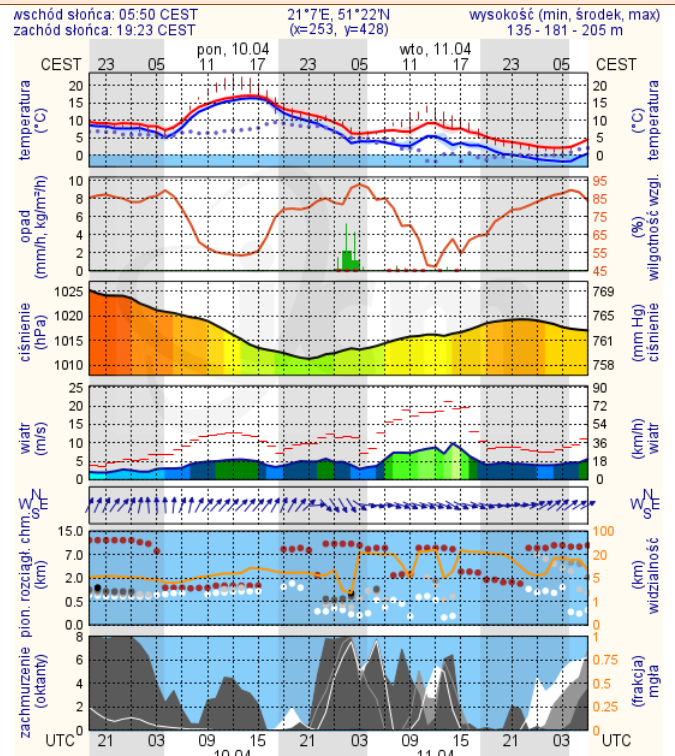

Radom

meteo-um@icm.edu.pl

© 2007-2016 ICM, Uniwersytet Warszawski