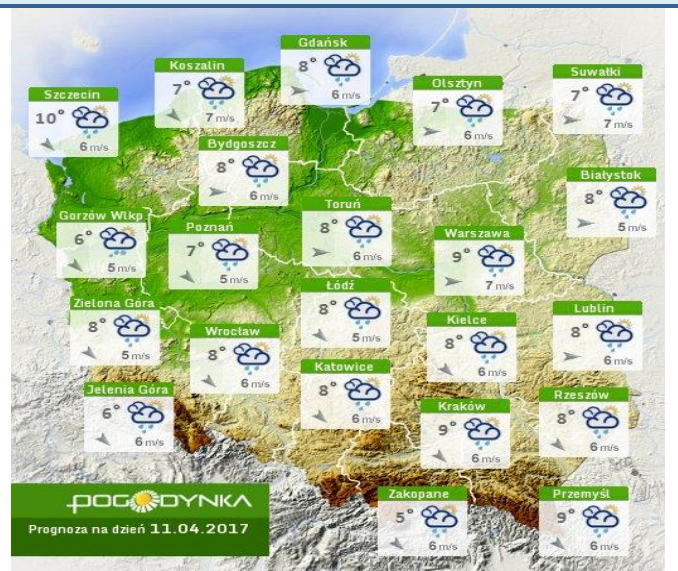

* Ze względów technicznych mapa dynamiczna może działać wolniej.

INFORMACJE HYDROLOGICZNO - METEOROLOGICZNE

Stan wody w rzekach

Rozkład dobowej sumy opadów

Prognoza pogody dla Polski na dziś

Prognoza pogody dla Polski na jutro

Zagrożenie pożarowe lasów

Ostrzeżenia METEO/HYDRO

BRAK

METEOROGRAMY

dla głównych miast województwa mazowieckiego:

Warszawa

meteo-um@icm.edu.pl

© 2007-2016 ICM, Uniwersytet Warszawski