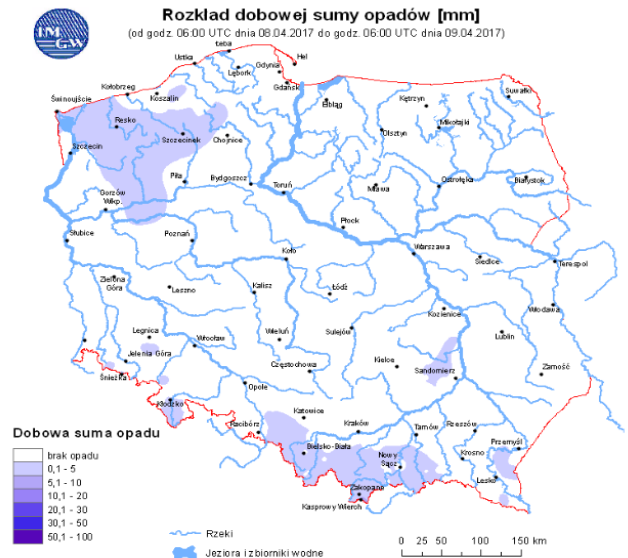

Rozkład dobowej sumy opadów