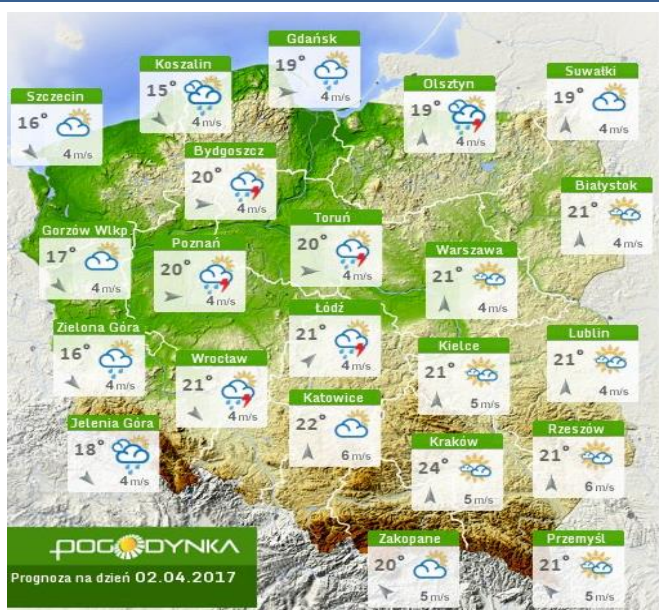

ZESTAWIENIE DANYCH STATYSTYCZNYCH
za okres: 01.04 – 02.04.2017 r.

	KOMENDA STOŁECZNA POLICJI	W analizowanym okresie	Od początku roku
	1) Odnotowano wypadków	7	518
	2) Ofiary śmiertelne w wypadkach drogowych/ kolejowych/ lotniczych	0/0/0	29/6/0
	3) Osoby ranne w wypadkach drogowych/kolejowych/lotniczych	6/0/0	581/2/0
	4) Utonięcia /wychłodzenia	0/0	1/6
	KOMENDA WOJEWÓDZKA POLICJI	W analizowanym okresie	Od początku roku
	1) Odnotowano wypadków	5	363
	2) Ofiary śmiertelne w wypadkach drogowych/ kolejowych/ lotniczych	1/0/0	47/2/0
	3) Osoby ranne w wypadkach drogowych/kolejowych/lotniczych	5/0/0	448/1/0
	4) Utonięcia/wychłodzenia	0/0	0/2
	KOMENDA WOJEWÓDZKA PAŃSTWOWEJ STRAŻY POŻARNEJ	W analizowanym okresie	Od początku roku
	1) Liczba pożarów	319	4734
	2) Ofiary śmiertelne w pożarach/zaczadzenia	0/0	26/5
	3) Osoby ranne w pożarach/zatrute CO	1/0	116/8
	NADWIŚLAŃSKI ODDZIAŁ STRAŻY GRANICZNEJ	W dniu 01.04.2017	Od 01.01.2017
	1) Ruch graniczny: schengen/non-schengen	27411/12336	2523937/1280883
	2) Złożone wnioski o nadanie statusu uchodźcy	0	230
	3) Cudzoziemcy, którym odmówiono wjazdu do RP/zatrzymano	4/1	150/356

www.mazowieckie.pl

Utrudnienia na drogach

Drogi krajowe

Drogi wojewódzkie

INFORMACJE HYDROLOGICZNO - METEOROLOGICZNE

Stan wody w rzekach

Rozkład dobowej sumy opadów

Prognoza pogody dla Polski na dziś

Prognoza pogody dla Polski na jutro

Ostrzeżenia METEO

BRAK

Ostrzeżenia HYDRO

BRAK

METEOROGRAMY

dla głównych miast województwa mazowieckiego:

Warszawa

Radom

Płock

wschód słońca: 06:12 CEST 19°37'E, 52°30'N wysokość (min, środek, max)
zachód słońca: 19:17 CEST (x=227, y=397) 53 - 66 - 121 m

meteo-um@icm.edu.pl

© 2007-2016 ICM, Uniwersytet Warszawski

Ciechanów