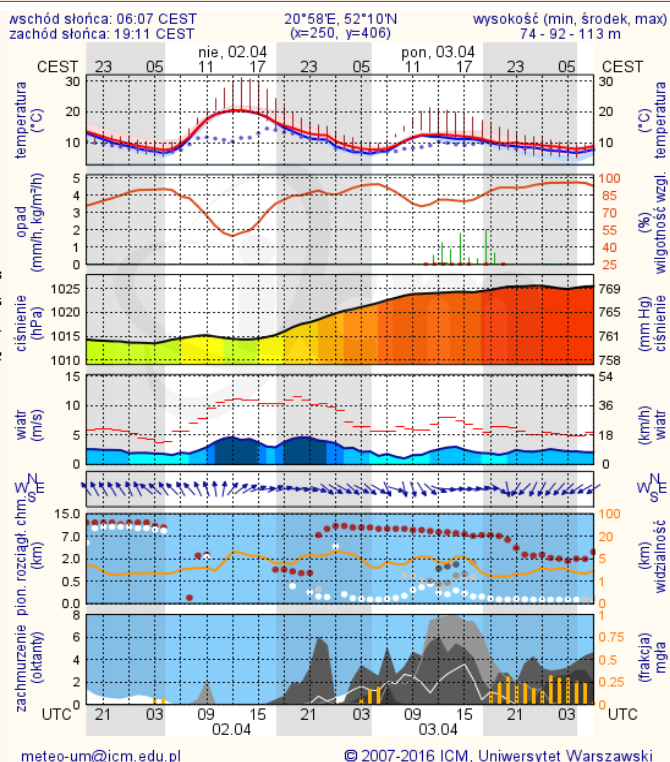

Prognoza pogody dla Polski na jutro

Ostrzeżenia METEO

BRAK

Ostrzeżenia HYDRO

BRAK

METEOROGRAMY

dla głównych miast województwa mazowieckiego:

Warszawa

Radom

Płock

wschód słońca: 06:12 CEST 19°37'E, 52°30'N wysokość (min, środek, max)
zachód słońca: 19:17 CEST (x=227, y=397) 53 - 66 - 121 m

meteo-um@icm.edu.pl

© 2007-2016 ICM, Uniwersytet Warszawski

Ciechanów

wschód słońca: 06:08 CEST 20°35'E, 52°49'N wysokość (min, środek, max)
zachód słońca: 19:13 CEST (x=243, y=388) 99 - 121 - 141 m

meteo-um@icm.edu.pl

© 2007-2016 ICM, Uniwersytet Warszawski

Ostrołęka

wschód słońca: 06:04 CEST 21°29'E, 53°11'N wysokość (min, środek, max)
zachód słońca: 19:10 CEST (x=258, y=382) 90 - 95 - 122 m