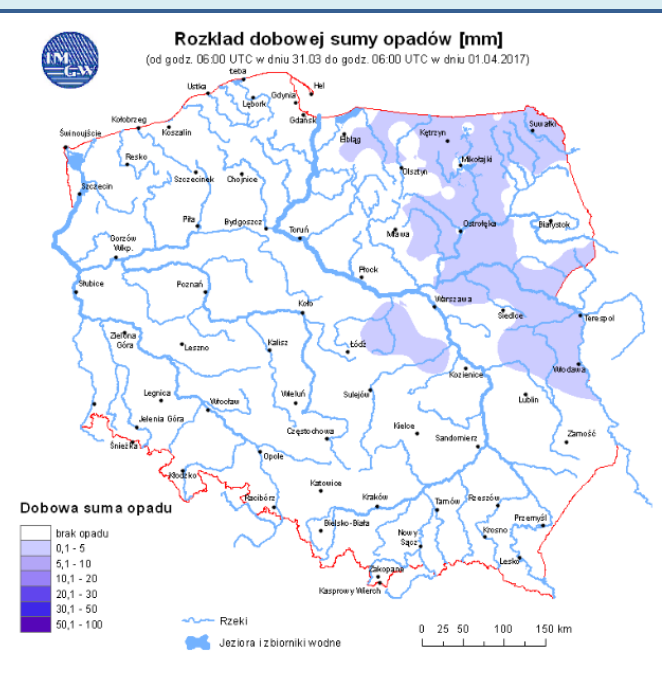

ZESTAWIENIE DANYCH STATYSTYCZNYCH
za okres: 01.04 – 02.04.2017 r.

	KOMENDA STOŁECZNA POLICJI	W analizowanym okresie	Od początku roku
	1) Odnotowano wypadków	7	518
	2) Ofiary śmiertelne w wypadkach drogowych/ kolejowych/ lotniczych	0/0/0	29/6/0
	3) Osoby ranne w wypadkach drogowych/kolejowych/lotniczych	6/0/0	581/2/0
	4) Utonięcia /wychłodzenia	0/0	1/6
	KOMENDA WOJEWÓDZKA POLICJI	W analizowanym okresie	Od początku roku
	1) Odnotowano wypadków	5	363
	2) Ofiary śmiertelne w wypadkach drogowych/ kolejowych/ lotniczych	1/0/0	47/2/0
	3) Osoby ranne w wypadkach drogowych/kolejowych/lotniczych	5/0/0	448/1/0
	4) Utonięcia/wychłodzenia	0/0	0/2
	KOMENDA WOJEWÓDZKA PAŃSTWOWEJ STRAŻY POŻARNEJ	W analizowanym okresie	Od początku roku
	1) Liczba pożarów	319	4734
	2) Ofiary śmiertelne w pożarach/zaczadzenia	0/0	26/5
	3) Osoby ranne w pożarach/zatrute CO	1/0	116/8
	NADWIŚLAŃSKI ODDZIAŁ STRAŻY GRANICZNEJ	W dniu 01.04.2017	Od 01.01.2017
	1) Ruch graniczny: schengen/non-schengen	27411/12336	2523937/1280883
	2) Złożone wnioski o nadanie statusu uchodźcy	0	230
	3) Cudzoziemcy, którym odmówiono wjazdu do RP/zatrzymano	4/1	150/356

www.mazowieckie.pl

Utrudnienia na drogach

Drogi krajowe

Drogi wojewódzkie

INFORMACJE HYDROLOGICZNO - METEOROLOGICZNE

Stan wody w rzekach

Rozkład dobowej sumy opadów

Prognoza pogody dla Polski na dziś

Prognoza pogody dla Polski na jutro

Ostrzeżenia METEO

BRAK

Ostrzeżenia HYDRO

BRAK

METEOROGRAMY

dla głównych miast województwa mazowieckiego:

Warszawa

Radom

Płock

wschód słońca: 06:12 CEST 19°37'E, 52°30'N wysokość (min, środek, max)
zachód słońca: 19:17 CEST (x=227, y=397) 53 - 66 - 121 m

meteo-um@icm.edu.pl

© 2007-2016 ICM, Uniwersytet Warszawski

Ciechanów