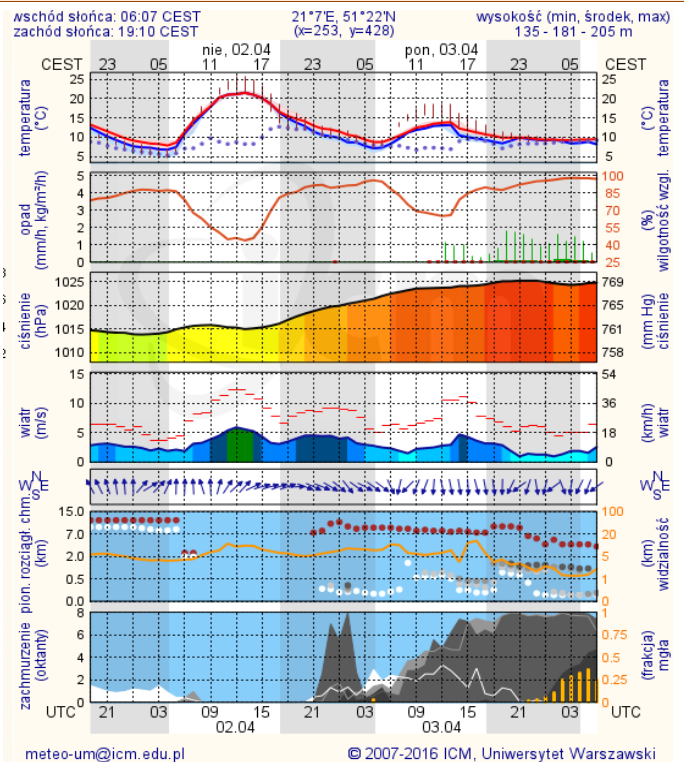

ZESTAWIENIE DANYCH STATYSTYCZNYCH
za okres: 01.04 – 02.04.2017 r.

	KOMENDA STOŁECZNA POLICJI	W analizowanym okresie	Od początku roku
	1) Odnotowano wypadków	7	518
	2) Ofiary śmiertelne w wypadkach drogowych/ kolejowych/ lotniczych	0/0/0	29/6/0
	3) Osoby ranne w wypadkach drogowych/kolejowych/lotniczych	6/0/0	581/2/0
	4) Utonięcia /wychłodzenia	0/0	1/6
	KOMENDA WOJEWÓDZKA POLICJI	W analizowanym okresie	Od początku roku
	1) Odnotowano wypadków	5	363
	2) Ofiary śmiertelne w wypadkach drogowych/ kolejowych/ lotniczych	1/0/0	47/2/0
	3) Osoby ranne w wypadkach drogowych/kolejowych/lotniczych	5/0/0	448/1/0
	4) Utonięcia/wychłodzenia	0/0	0/2
	KOMENDA WOJEWÓDZKA PAŃSTWOWEJ STRAŻY POŻARNEJ	W analizowanym okresie	Od początku roku
	1) Liczba pożarów	319	4734
	2) Ofiary śmiertelne w pożarach/zaczadzenia	0/0	26/5
	3) Osoby ranne w pożarach/zatrute CO	1/0	116/8
	NADWIŚLAŃSKI ODDZIAŁ STRAŻY GRANICZNEJ	W dniu 01.04.2017	Od 01.01.2017
	1) Ruch graniczny: schengen/non-schengen	27411/12336	2523937/1280883
	2) Złożone wnioski o nadanie statusu uchodźcy	0	230
	3) Cudzoziemcy, którym odmówiono wjazdu do RP/zatrzymano	4/1	150/356

Prognoza pogody dla Polski na jutro

Ostrzeżenia METEO

BRAK

Ostrzeżenia HYDRO

BRAK

METEOROGRAMY

dla głównych miast województwa mazowieckiego:

Warszawa

Radom

Płock

wschód słońca: 06:12 CEST 19°37'E, 52°30'N wysokość (min, środek, max)
zachód słońca: 19:17 CEST (x=227, y=397) 53 - 66 - 121 m

meteo-um@icm.edu.pl

© 2007-2016 ICM, Uniwersytet Warszawski

Ciechanów

wschód słońca: 06:08 CEST 20°35'E, 52°49'N wysokość (min, środek, max)
zachód słońca: 19:13 CEST (x=243, y=388) 99 - 121 - 141 m

meteo-um@icm.edu.pl

© 2007-2016 ICM, Uniwersytet Warszawski

Ostrołęka

wschód słońca: 06:04 CEST 21°29'E, 53°11'N wysokość (min, środek, max)
zachód słońca: 19:10 CEST (x=258, y=382) 90 - 95 - 122 m