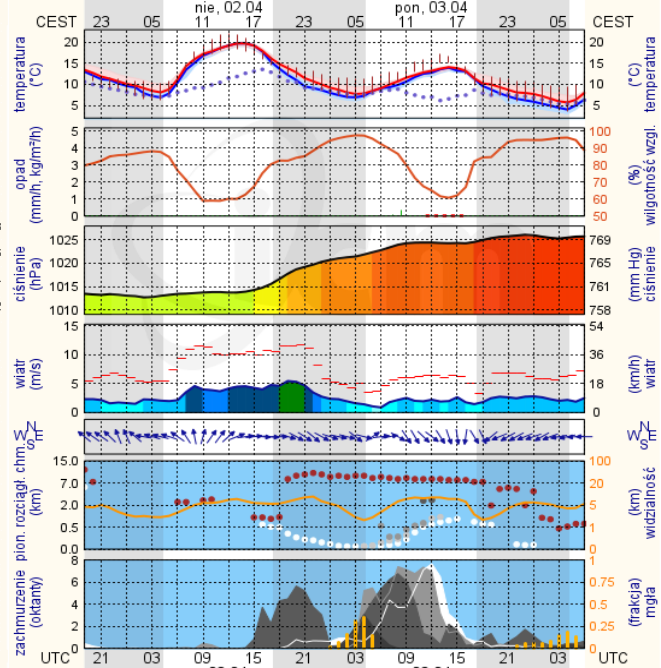

ZESTAWIENIE DANYCH STATYSTYCZNYCH
za okres: 01.04 – 02.04.2017 r.

	KOMENDA STOŁECZNA POLICJI	W analizowanym okresie	Od początku roku
	1) Odnotowano wypadków	7	518
	2) Ofiary śmiertelne w wypadkach drogowych/ kolejowych/ lotniczych	0/0/0	29/6/0
	3) Osoby ranne w wypadkach drogowych/kolejowych/lotniczych	6/0/0	581/2/0
	4) Utonięcia /wychłodzenia	0/0	1/6
	KOMENDA WOJEWÓDZKA POLICJI	W analizowanym okresie	Od początku roku
	1) Odnotowano wypadków	5	363
	2) Ofiary śmiertelne w wypadkach drogowych/ kolejowych/ lotniczych	1/0/0	47/2/0
	3) Osoby ranne w wypadkach drogowych/kolejowych/lotniczych	5/0/0	448/1/0
	4) Utonięcia/wychłodzenia	0/0	0/2
	KOMENDA WOJEWÓDZKA PAŃSTWOWEJ STRAŻY POŻARNEJ	W analizowanym okresie	Od początku roku
	1) Liczba pożarów	319	4734
	2) Ofiary śmiertelne w pożarach/zaczadzenia	0/0	26/5
	3) Osoby ranne w pożarach/zatrute CO	1/0	116/8
	NADWIŚLAŃSKI ODDZIAŁ STRAŻY GRANICZNEJ	W dniu 01.04.2017	Od 01.01.2017
	1) Ruch graniczny: schengen/non-schengen	27411/12336	2523937/1280883
	2) Złożone wnioski o nadanie statusu uchodźcy	0	230
	3) Cudzoziemcy, którym odmówiono wjazdu do RP/zatrzymano	4/1	150/356

Prognoza pogody dla Polski na jutro

Ostrzeżenia METEO

BRAK

Ostrzeżenia HYDRO

BRAK

METEOROGRAMY

dla głównych miast województwa mazowieckiego:

Warszawa

Radom

Płock

wschód słońca: 06:12 CEST 19°37'E, 52°30'N wysokość (min, środek, max)
zachód słońca: 19:17 CEST (x=227, y=397) 53 - 66 - 121 m

meteo-um@icm.edu.pl

© 2007-2016 ICM, Uniwersytet Warszawski

Ciechanów

wschód słońca: 06:08 CEST 20°35'E, 52°49'N wysokość (min, środek, max)
zachód słońca: 19:13 CEST (x=243, y=388) 99 - 121 - 141 m

meteo-um@icm.edu.pl

© 2007-2016 ICM, Uniwersytet Warszawski

Ostrołęka

wschód słońca: 06:04 CEST 21°29'E, 53°11'N wysokość (min, środek, max)
zachód słońca: 19:10 CEST (x=258, y=382) 90 - 95 - 122 m