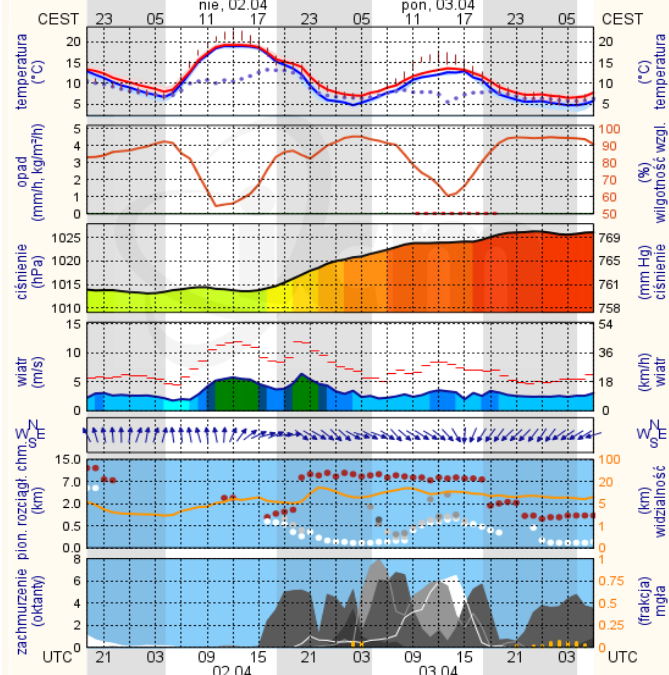

Prognoza pogody dla Polski na jutro

Ostrzeżenia METEO

BRAK

Ostrzeżenia HYDRO

BRAK

METEOROGRAMY

dla głównych miast województwa mazowieckiego:

Warszawa

Radom

Płock

wschód słońca: 06:12 CEST 19°37'E, 52°30'N wysokość (min, środek, max)
zachód słońca: 19:17 CEST (x=227, y=397) 53 - 66 - 121 m

meteo-um@icm.edu.pl

© 2007-2016 ICM, Uniwersytet Warszawski

Ciechanów

wschód słońca: 06:08 CEST 20°35'E, 52°49'N wysokość (min, środek, max)
zachód słońca: 19:13 CEST (x=243, y=388) 99 - 121 - 141 m

meteo-um@icm.edu.pl

© 2007-2016 ICM, Uniwersytet Warszawski

Ostrołęka

wschód słońca: 06:04 CEST 21°29'E, 53°11'N wysokość (min, środek, max)
zachód słońca: 19:10 CEST (x=258, y=382) 90 - 95 - 122 m

meteo-um@icm.edu.pl

© 2007-2016 ICM, Uniwersytet Warszawski

Siedlce

wschód słońca: 06:02 CEST 22°12'E, 52°8'N wysokość (min, środek, max)
zachód słońca: 19:06 CEST (x=271, y=406) 149 - 164 - 183 m

meteo-um@icm.edu.pl