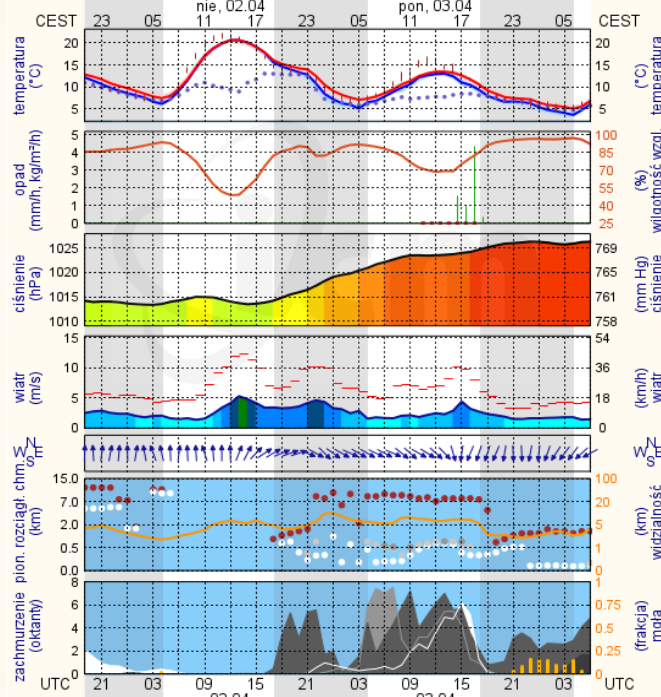

Radom

Płock

wschód słońca: 06:12 CEST 19°37'E, 52°30'N wysokość (min, środek, max)
zachód słońca: 19:17 CEST (x=227, y=397) 53 - 66 - 121 m

meteo-um@icm.edu.pl

© 2007-2016 ICM, Uniwersytet Warszawski

Ciechanów

wschód słońca: 06:08 CEST 20°35'E, 52°49'N wysokość (min, środek, max)
zachód słońca: 19:13 CEST (x=243, y=388) 99 - 121 - 141 m

meteo-um@icm.edu.pl

© 2007-2016 ICM, Uniwersytet Warszawski

Ostrołęka

wschód słońca: 06:04 CEST 21°29'E, 53°11'N wysokość (min, środek, max)
zachód słońca: 19:10 CEST (x=258, y=382) 90 - 95 - 122 m

meteo-um@icm.edu.pl

© 2007-2016 ICM, Uniwersytet Warszawski

Siedlce

wschód słońca: 06:02 CEST 22°12'E, 52°8'N wysokość (min, środek, max)
zachód słońca: 19:06 CEST (x=271, y=406) 149 - 164 - 183 m

meteo-um@icm.edu.pl