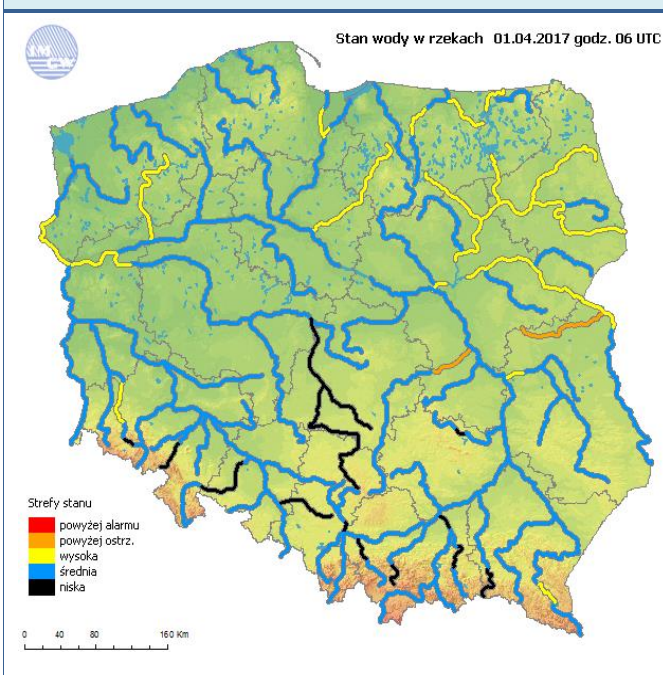

www.mazowieckie.pl

Utrudnienia na drogach

Drogi krajowe

Drogi wojewódzkie

INFORMACJE HYDROLOGICZNO - METEOROLOGICZNE

Stan wody w rzekach

Rozkład dobowej sumy opadów

Prognoza pogody dla Polski na dziś

Radom

Płock

wschód słońca: 06:12 CEST 19°37'E, 52°30'N wysokość (min, środek, max)
zachód słońca: 19:17 CEST (x=227, y=397) 53 - 66 - 121 m

meteo-um@icm.edu.pl

© 2007-2016 ICM, Uniwersytet Warszawski

Ciechanów