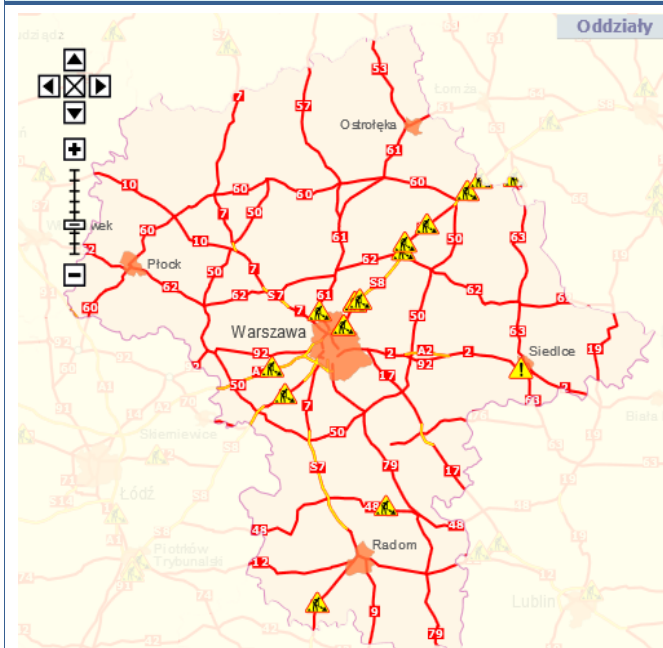

BIULETYN INFORMACYJNY NR 91/2017
za okres od 01.04.2017 r. od godz. 7.00 do 02.04.2017 r. do godz. 7.00

niedziela, dnia 02.04.2017 r.

Najważniejsze zdarzenia z minionej doby

1. **Warszawa, Port Lotniczy** – rozpoznanie pozostawionego bagażu – ewakuacja 150 osób.
2. **m. Pęcchery, pow. piaseczyński** - pożar nieużytków rolnych.
3. **m. Remiszew Duży (pow. sokołowski)** – zderzenie dwóch samochodów osobowych.
4. **m. Edwardów, (pow. radomski)** – wypadek drogowy, jedna ofiara śmiertelna.
5. **m. Zieleniec, (pow. kozienicki)** – pożar na terenie dwóch gospodarstw rolnych.

Stacja	Pomiar Pył zawieszony PM10 S24h	PM2.5 [$\mu\text{g}/\text{m}^3$] Pył zawieszony PM 2.5 S24h	O ₃ [$\mu\text{g}/\text{m}^3$] Ozon		NO ₂ [$\mu\text{g}/\text{m}^3$] Dwutlenek azotu	SO ₂ [$\mu\text{g}/\text{m}^3$] Dwutlenek siarki	CO [$\mu\text{g}/\text{m}^3$] Tlenek węgla		C ₆ H ₆ [$\mu\text{g}/\text{m}^3$] Benzen
			S24h	S8 _{max}	S24h	S24h	S24h	S24h	S8 _{max}
Belsk-IGFPAN			87.6	116.9	10.1	7.9	257	324	
Granica-KPN			67.5	106.9	15.8	5.4			
Guty Duże			86.2	115.2	4.9	2.4			
Konstancin-Jeziorna	46.7	30.9	60	105.7	22.2	3.4	394	520	2.5
Legionowo-Zegrzyńska		34.6	59.1	106.5	28.7	9			
Otwock-Brzozowa		35.3	67.6	121.5	22	15.4	582	1048	
Piastów-Pułaskiego		28.2	67.4	102.2	23.2	9.9			
Płock-Gimnazjum			67.2	95.6	19.8	6.1	337	518	0.8
Płock-Reja	41.3	26.5	76.4	104.5	13.6	4.4	451	518	1.2
Radom-Tochtermana	36.8	27.2	83	116.8	23.9	4.1	465	759	0.7
Siedlce-Konarskiego	39.9	33.1							
Warszawa-Komunikacyjna	88.3	38.3			84.2		785	1385	1.7
Warszawa-Marszałkowska	70.2	46.3			56.3		1121	1437	
Warszawa-Podleśna			62.6	104.8					
Warszawa-Targówek	69.3	58.6	55.7	104.8	37.2	5.7			
Warszawa-Ursynów	40.8	24.7	74	106.3	20.4	5.7			
Żyrardów-Roosevelta	49.4	28.8							

www.mazowieckie.pl

Utrudnienia na drogach

Drogi krajowe

Drogi wojewódzkie

INFORMACJE HYDROLOGICZNO - METEOROLOGICZNE

Stan wody w rzekach

Rozkład dobowej sumy opadów

Prognoza pogody dla Polski na dziś