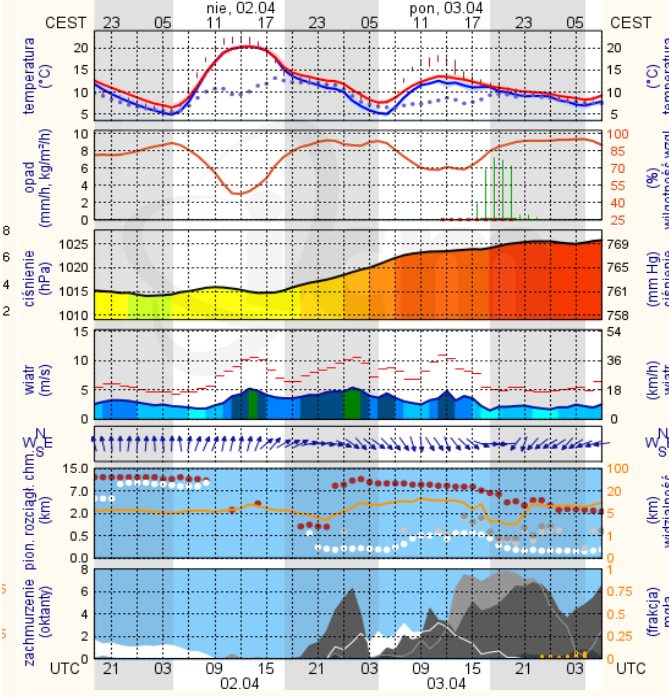

ZESTAWIENIE DANYCH STATYSTYCZNYCH
za okres: 01.04 – 02.04.2017 r.

	KOMENDA STOŁECZNA POLICJI	W analizowanym okresie	Od początku roku
	1) Odnotowano wypadków	7	518
	2) Ofiary śmiertelne w wypadkach drogowych/ kolejowych/ lotniczych	0/0/0	29/6/0
	3) Osoby ranne w wypadkach drogowych/kolejowych/lotniczych	6/0/0	581/2/0
	4) Utonięcia /wychłodzenia	0/0	1/6
	KOMENDA WOJEWÓDZKA POLICJI	W analizowanym okresie	Od początku roku
	1) Odnotowano wypadków	5	363
	2) Ofiary śmiertelne w wypadkach drogowych/ kolejowych/ lotniczych	1/0/0	47/2/0
	3) Osoby ranne w wypadkach drogowych/kolejowych/lotniczych	5/0/0	448/1/0
	4) Utonięcia/wychłodzenia	0/0	0/2
	KOMENDA WOJEWÓDZKA PAŃSTWOWEJ STRAŻY POŻARNEJ	W analizowanym okresie	Od początku roku
	1) Liczba pożarów	319	4734
	2) Ofiary śmiertelne w pożarach/zaczadzenia	0/0	26/5
	3) Osoby ranne w pożarach/zatrute CO	1/0	116/8
	NADWIŚLAŃSKI ODDZIAŁ STRAŻY GRANICZNEJ	W dniu 01.04.2017	Od 01.01.2017
	1) Ruch graniczny: schengen/non-schengen	27411/12336	2523937/1280883
	2) Złożone wnioski o nadanie statusu uchodźcy	0	230
	3) Cudzoziemcy, którym odmówiono wjazdu do RP/zatrzymano	4/1	150/356

Radom

Płock

wschód słońca: 06:12 CEST 19°37'E, 52°30'N wysokość (min, środek, max)
zachód słońca: 19:17 CEST (x=227, y=397) 53 - 66 - 121 m

meteo-um@icm.edu.pl

© 2007-2016 ICM, Uniwersytet Warszawski

Ciechanów

wschód słońca: 06:08 CEST 20°35'E, 52°49'N wysokość (min, środek, max)
zachód słońca: 19:13 CEST (x=243, y=388) 99 - 121 - 141 m

meteo-um@icm.edu.pl

© 2007-2016 ICM, Uniwersytet Warszawski

Ostrołęka

wschód słońca: 06:04 CEST 21°29'E, 53°11'N wysokość (min, środek, max)
zachód słońca: 19:10 CEST (x=258, y=382) 90 - 95 - 122 m

meteo-um@icm.edu.pl

© 2007-2016 ICM, Uniwersytet Warszawski

Siedlce

wschód słońca: 06:02 CEST 22°12'E, 52°8'N wysokość (min, środek, max)
zachód słońca: 19:06 CEST (x=271, y=406) 149 - 164 - 183 m

meteo-um@icm.edu.pl