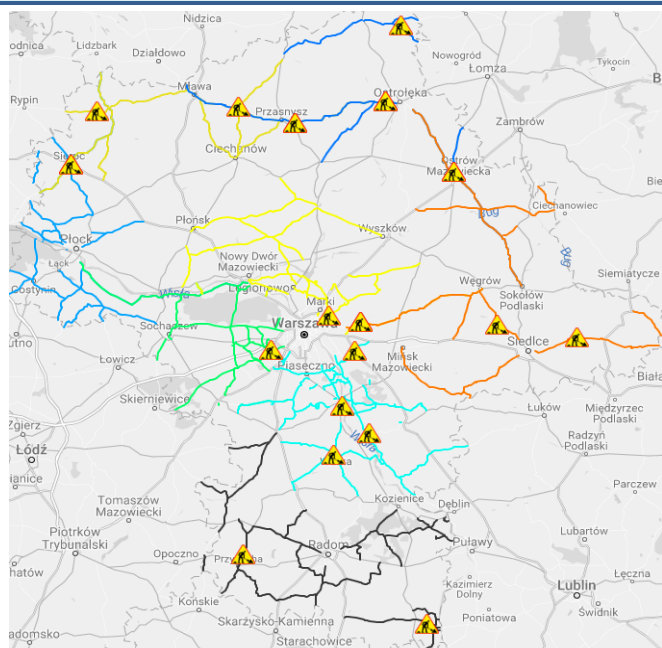

BIULETYN INFORMACYJNY NR 91/2017
za okres od 01.04.2017 r. od godz. 7.00 do 02.04.2017 r. do godz. 7.00

niedziela, dnia 02.04.2017 r.

Najważniejsze zdarzenia z minionej doby

1. **Warszawa, Port Lotniczy** – rozpoznanie pozostawionego bagażu – ewakuacja 150 osób.
2. **m. Pęcchery, pow. piaseczyński** - pożar nieużytków rolnych.
3. **m. Remiszew Duży (pow. sokołowski)** – zderzenie dwóch samochodów osobowych.
4. **m. Edwardów, (pow. radomski)** – wypadek drogowy, jedna ofiara śmiertelna.
5. **m. Zieleniec, (pow. kozienicki)** – pożar na terenie dwóch gospodarstw rolnych.

Stacja	Pomiar Pył zawieszony PM10 S24h	PM2.5 [$\mu\text{g}/\text{m}^3$] Pył zawieszony PM 2.5 S24h	O ₃ [$\mu\text{g}/\text{m}^3$] Ozon		NO ₂ [$\mu\text{g}/\text{m}^3$] Dwutlenek azotu	SO ₂ [$\mu\text{g}/\text{m}^3$] Dwutlenek siarki	CO [$\mu\text{g}/\text{m}^3$] Tlenek węgla		C ₆ H ₆ [$\mu\text{g}/\text{m}^3$] Benzen
			S24h	S8 _{max}	S24h	S24h	S24h	S24h	S8 _{max}
Belsk-IGFPAN			87.6	116.9	10.1	7.9	257	324	
Granica-KPN			67.5	106.9	15.8	5.4			
Guty Duże			86.2	115.2	4.9	2.4			
Konstancin-Jeziorna	46.7	30.9	60	105.7	22.2	3.4	394	520	2.5
Legionowo-Zegrzyńska		34.6	59.1	106.5	28.7	9			
Otwock-Brzozowa		35.3	67.6	121.5	22	15.4	582	1048	
Piastów-Pułaskiego		28.2	67.4	102.2	23.2	9.9			
Płock-Gimnazjum			67.2	95.6	19.8	6.1	337	518	0.8
Płock-Reja	41.3	26.5	76.4	104.5	13.6	4.4	451	518	1.2
Radom-Tochtermana	36.8	27.2	83	116.8	23.9	4.1	465	759	0.7
Siedlce-Konarskiego	39.9	33.1							
Warszawa-Komunikacyjna	88.3	38.3			84.2		785	1385	1.7
Warszawa-Marszałkowska	70.2	46.3			56.3		1121	1437	
Warszawa-Podleśna			62.6	104.8					
Warszawa-Targówek	69.3	58.6	55.7	104.8	37.2	5.7			
Warszawa-Ursynów	40.8	24.7	74	106.3	20.4	5.7			
Żyrardów-Roosevelta	49.4	28.8							

www.mazowieckie.pl

Utrudnienia na drogach

Drogi krajowe

Drogi wojewódzkie

INFORMACJE HYDROLOGICZNO - METEOROLOGICZNE

Stan wody w rzekach

Rozkład dobowej sumy opadów

Prognoza pogody dla Polski na dziś