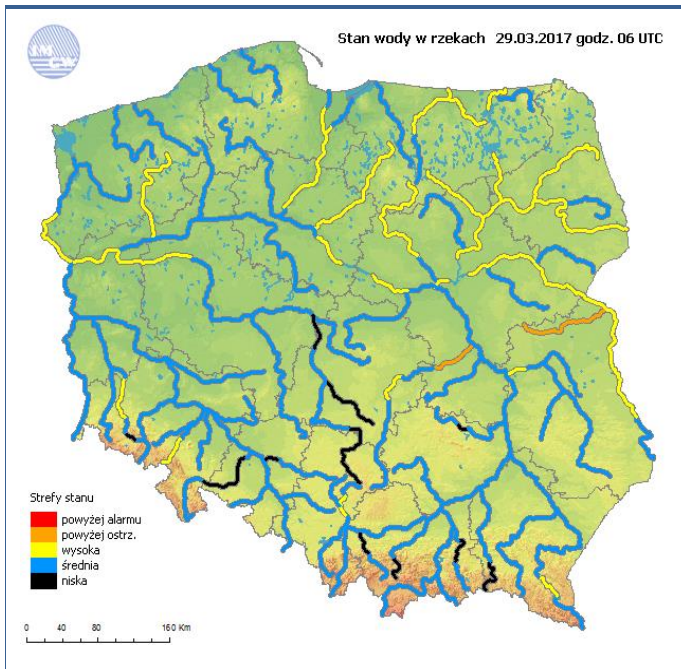

Prognoza pogody dla Polski na dziś

Prognoza pogody dla Polski na jutro

Ostrzeżenia METEO

Ostrzeżenia HYDRO

BRAK

BRAK