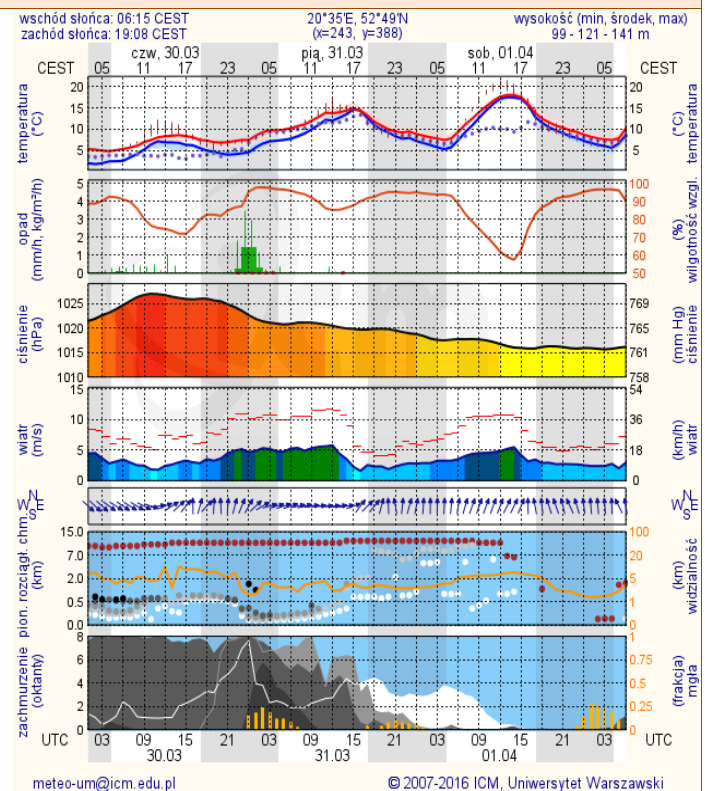

ZESTAWIENIE DANYCH STATYSTYCZNYCH
za okres: 29.03 – 30.03.2017 r.

	KOMENDA STOŁECZNA POLICJI	W analizowanym okresie	Od początku roku
	1) Odnotowano wypadków	4	490
	2) Ofiary śmiertelne w wypadkach drogowych/ kolejowych/ lotniczych	0/0/0	26/6/0
	3) Osoby ranne w wypadkach drogowych/kolejowych/lotniczych	4/0/0	549/2/0
	4) Utonięcia /wychłodzenia	0/0	1/6
	KOMENDA WOJEWÓDZKA POLICJI	W analizowanym okresie	Od początku roku
	1) Odnotowano wypadków	6	353
	2) Ofiary śmiertelne w wypadkach drogowych/ kolejowych/ lotniczych	0/0/0	46/2/0
	3) Osoby ranne w wypadkach drogowych/kolejowych/lotniczych	7/0/0	438/1/0
	4) Utonięcia/wychłodzenia	0/0	0/2
	KOMENDA WOJEWÓDZKA PAŃSTWOWEJ STRAŻY POŻARNEJ	W analizowanym okresie	Od początku roku
	1) Liczba pożarów	111	4225
	2) Ofiary śmiertelne w pożarach/zaczadzenia	0/0	26/5
	3) Osoby ranne w pożarach/zatrute CO	0/0	112/8
	NADWIŚLAŃSKI ODDZIAŁ STRAŻY GRANICZNEJ	W dniu 29.03.2017	Od 01.01.2017
	1) Ruch graniczny: schengen/non-schengen	31261/13795	2463419/1254061
	2) Złożone wnioski o nadanie statusu uchodźcy	4	226
	3) Cudzoziemcy, którym odmówiono wjazdu do RP/zatrzymano	4/3	145/347

Rozkład dobowej sumy opadów

Prognoza pogody dla Polski na dziś

Prognoza pogody dla Polski na jutro

Ostrzeżenia METEO

Ostrzeżenia HYDRO

BRAK

BRAK

METEOROGRAMY

dla głównych miast województwa mazowieckiego:

Warszawa

Radom

Płock

Ciechanów

Ostrołęka

Siedlce