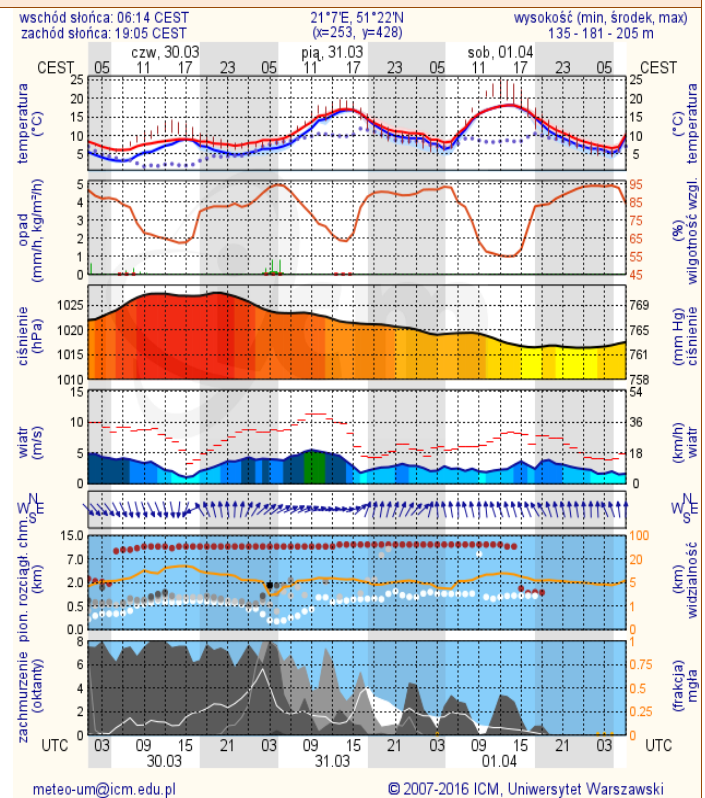

METEOROGRAMY

dla głównych miast województwa mazowieckiego:

Warszawa

Radom