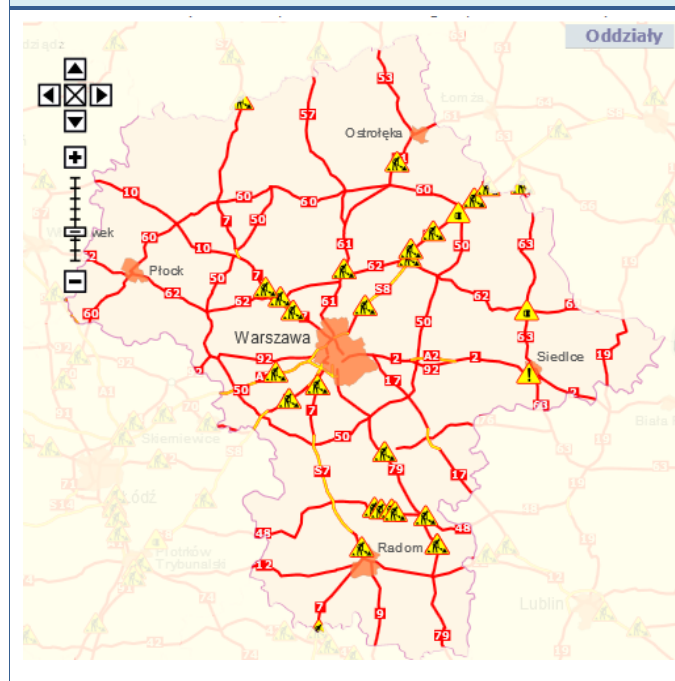

ZAGROŻENIA ŚRODOWISKA

Wyniki pomiarów zanieczyszczeń powietrza za minioną dobę [w $\mu\text{g}/\text{m}^3$] na automatycznych stacjach WIOŚ w Warszawie

Stacja	Pomiar Fyl zawieszony PM10 S24h	PM2.5 [µg/m³] Fyl zawieszony PM 2.5 S24h	O ₃ [µg/m³] Ozon		NO ₂ [µg/m³] Dwutlenek azotu S24h	SO ₂ [µg/m³] Dwutlenek siarki S24h	CO [µg/m³] Tlenek węgla		C ₆ H ₆ [µg/m³] Benzen S24h
			S24h	S8max			S24h	S8max	
Beisk-IGFPAN			79.1	103.8	10.7	7.3	246	384	
Granica-KPN			68	91.6	12.7	4.5			
Guty Duże			64.3	88	4.9	1.5			
Konstancin-Jeziorna	40.5	26.7	70.8	96.1	15.3	1.9	639	767	1.5
Legionowo-Zegrzyńska		33.7	50.4	80	24.7	8.5			
Otwock-Brzozowa		50.9	49.7	90.6	22.1	13.1	648	1976	
Piastów-Pułaskiego		35.5	57.3	73.2	23.4	9.9			
Płock-Gimnazjum			59.7	75.5	15.3	5.8	277	372	0.7
Płock-Reja	47.2	32.2	64.1	79.3	12.1	4	399	461	1
Radom-Tochtermana	45.6	31.5	75.6	97.2	25.2	5.1	527	955	0.6
Siedlce-Konarskiego	45.7	34.4							
Warszawa-Komunikacyjna	95.6	45.4			62.6		655	1438	1.4
Warszawa-Marszałkowska	91.5	54.2			47.5		903	1391	
Warszawa-Podleśna			62.2	84.5					
Warszawa-Targówek	70.9	56.3	51.8	71.6	31.8	5.1			
Warszawa-Ursynów	58.7	30.9	52.6	76.4	32.3	6.4			
Żyrardów-Roosevelta	44.4	27.1							

Skala jakości powietrza

Bardzo dobry
Dobry
Umiarkowany
Dostateczny
Zły
Bardzo zły
Brak pomiaru

W powyższych tabelach zostały przedstawione wyniki pomiarowe dla następujących agregacji:

S1h_{max} maksymalna średnia 1-godzinna
S24h średnia 24-godzinna
S8_{max} maksymalna średnia 8-godzinna krocząca

Przy prezentacji danych pomiarowych zastosowano skalę zawartą na stronie: Skala jakości powietrza

Utrudnienia na drogach

Drogi krajowe

Drogi wojewódzkie

INFORMACJE HYDROLOGICZNO - METEOROLOGICZNE

Stan wody w rzekach