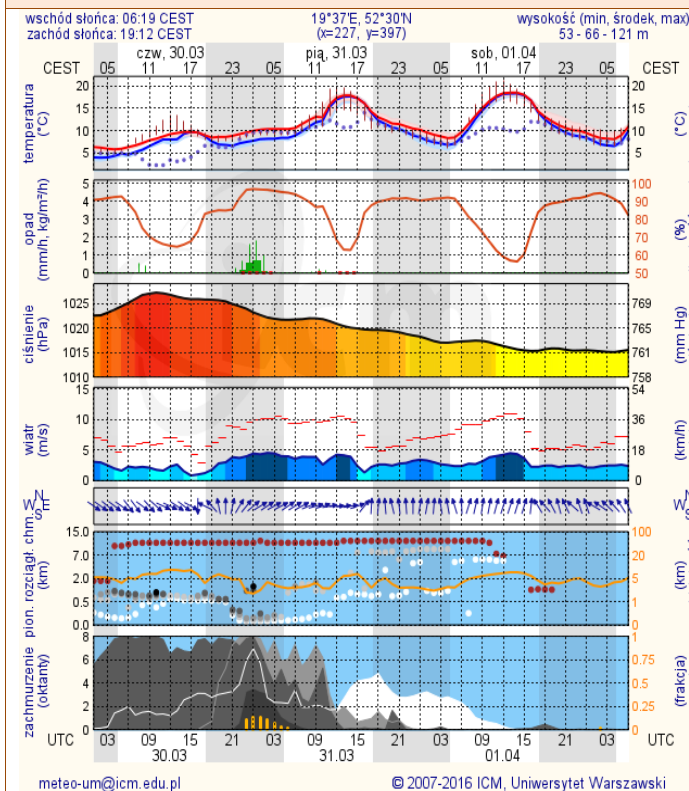

ZESTAWIENIE DANYCH STATYSTYCZNYCH
za okres: 29.03 – 30.03.2017 r.

	KOMENDA STOŁECZNA POLICJI	W analizowanym okresie	Od początku roku
	1) Odnotowano wypadków	4	490
	2) Ofiary śmiertelne w wypadkach drogowych/ kolejowych/ lotniczych	0/0/0	26/6/0
	3) Osoby ranne w wypadkach drogowych/kolejowych/lotniczych	4/0/0	549/2/0
	4) Utonięcia /wychłodzenia	0/0	1/6
	KOMENDA WOJEWÓDZKA POLICJI	W analizowanym okresie	Od początku roku
	1) Odnotowano wypadków	6	353
	2) Ofiary śmiertelne w wypadkach drogowych/ kolejowych/ lotniczych	0/0/0	46/2/0
	3) Osoby ranne w wypadkach drogowych/kolejowych/lotniczych	7/0/0	438/1/0
	4) Utonięcia/wychłodzenia	0/0	0/2
	KOMENDA WOJEWÓDZKA PAŃSTWOWEJ STRAŻY POŻARNEJ	W analizowanym okresie	Od początku roku
	1) Liczba pożarów	111	4225
	2) Ofiary śmiertelne w pożarach/zaczadzenia	0/0	26/5
	3) Osoby ranne w pożarach/zatrute CO	0/0	112/8
	NADWIŚLAŃSKI ODDZIAŁ STRAŻY GRANICZNEJ	W dniu 29.03.2017	Od 01.01.2017
	1) Ruch graniczny: schengen/non-schengen	31261/13795	2463419/1254061
	2) Złożone wnioski o nadanie statusu uchodźcy	4	226
	3) Cudzoziemcy, którym odmówiono wjazdu do RP/zatrzymano	4/3	145/347

Rozkład dobowej sumy opadów

Prognoza pogody dla Polski na dziś

Prognoza pogody dla Polski na jutro

Ostrzeżenia METEO

Ostrzeżenia HYDRO

BRAK

BRAK

METEOROGRAMY

dla głównych miast województwa mazowieckiego:

Warszawa

Radom

Płock

Ciechanów

Ostrołęka

Siedlce