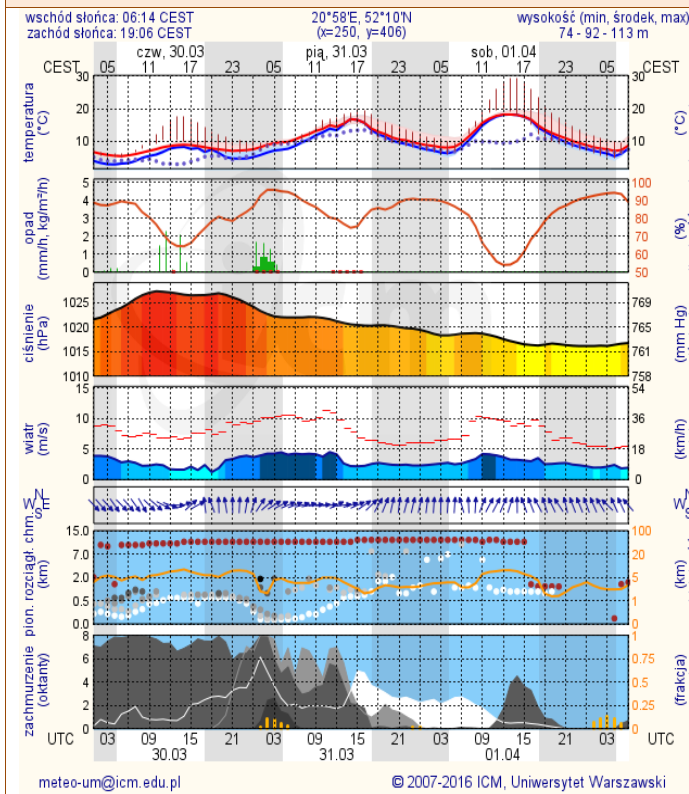

METEOROGRAMY

dla głównych miast województwa mazowieckiego:

Warszawa

Radom