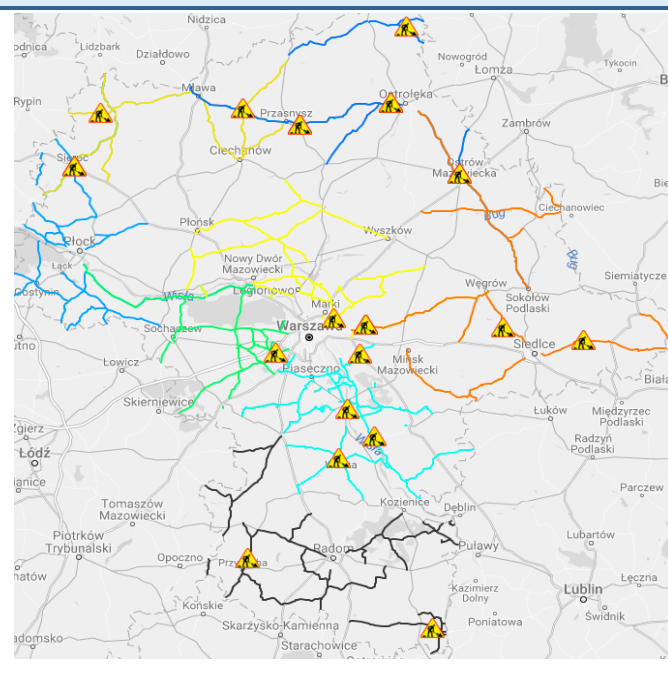

Drogi wojewódzkie

INFORMACJE HYDROLOGICZNO - METEOROLOGICZNE

Stan wody w rzekach

Rozkład dobowej sumy opadów