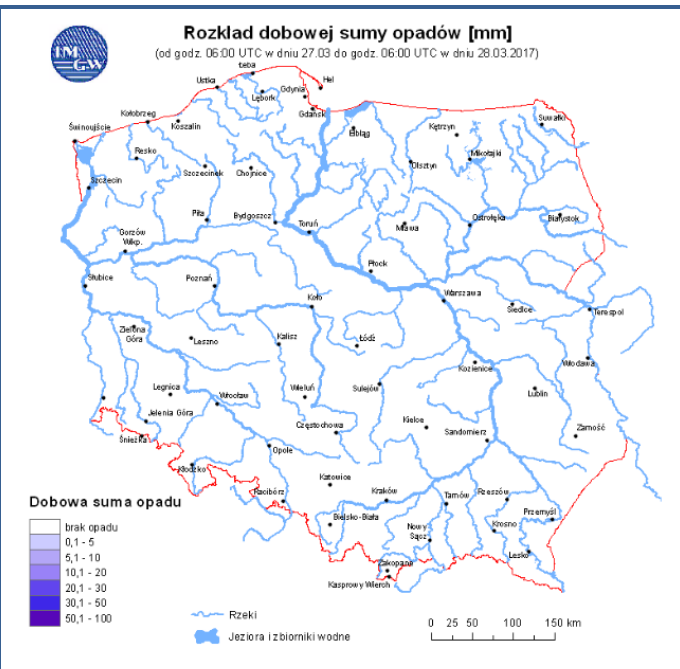

Prognoza pogody dla Polski na dziś

Prognoza pogody dla Polski na jutro

Ostrzeżenia METEO

Ostrzeżenia HYDRO

BRAK

BRAK