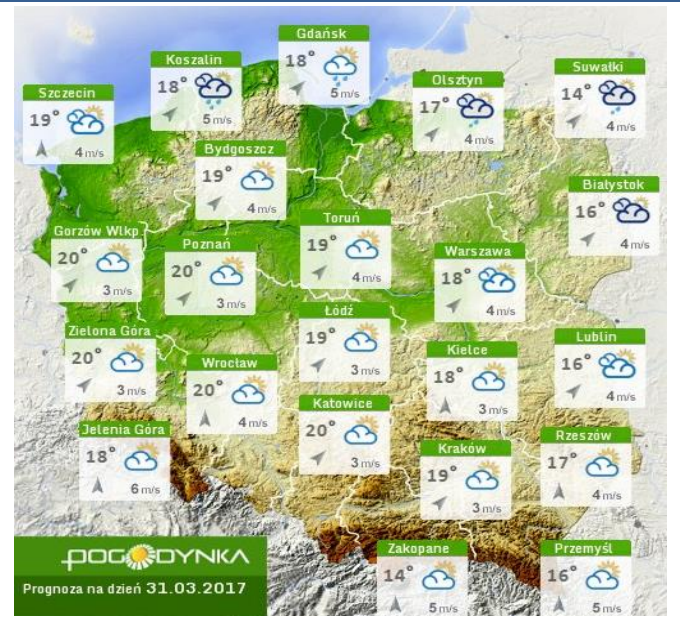

Prognoza pogody dla Polski na dziś

Prognoza pogody dla Polski na jutro

Ostrzeżenia METEO

Ostrzeżenia HYDRO

BRAK

BRAK