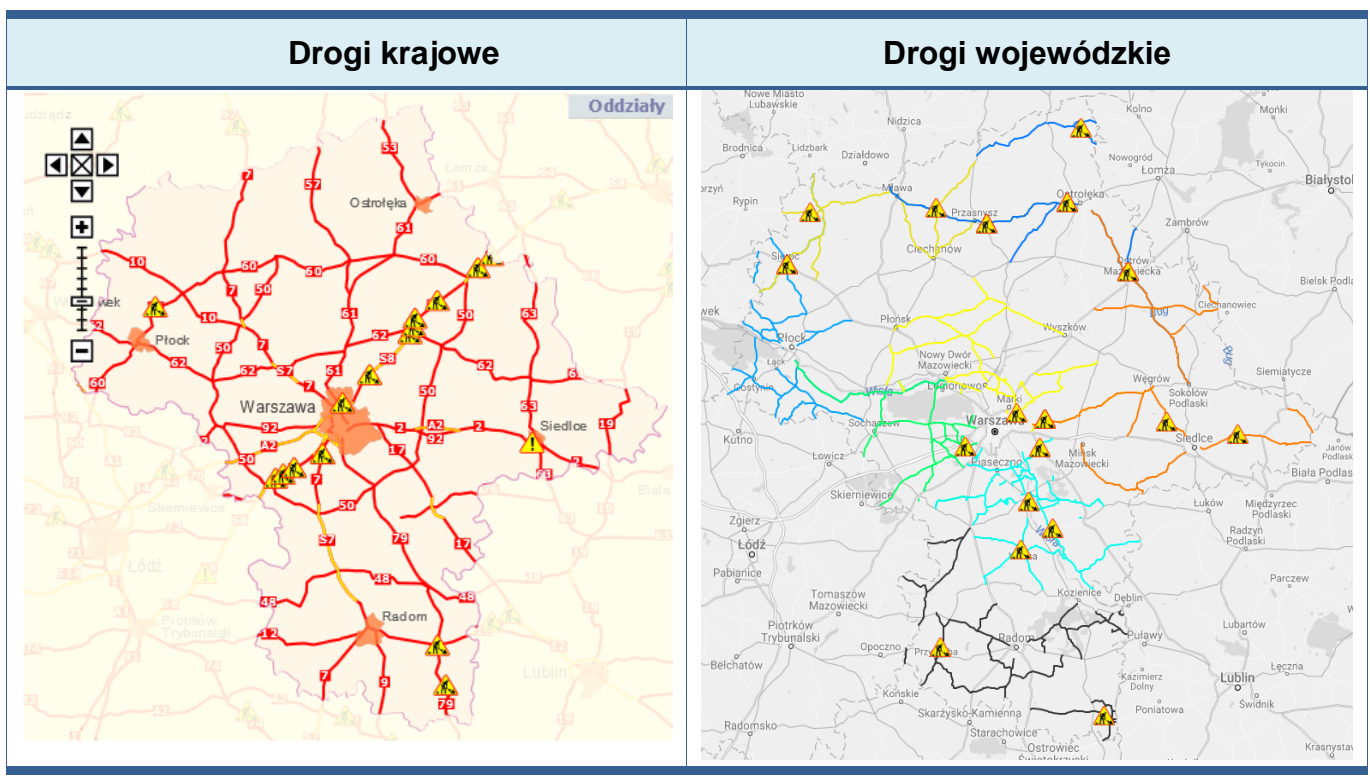

Skala jakości powietrza

- Bardzo dobry
- Dobry
- Umiarkowany
- Dostateczny
- Zły
- Średnio zły
- Bardzo zły
- Brak pomiaru

W powyższych tabelach zostały przedstawione wyniki pomiarowe dla następujących agregacji:

- S1h_{max} maksymalna średnia 1-godzinna
- S24h średnia 24-godzinna
- S8_{max} maksymalna średnia 8-godzinna krocząca

Przy prezentacji danych pomiarowych zastosowano skalę zawartą na stronie: Skala jakości powietrza

Utrudnienia na drogach