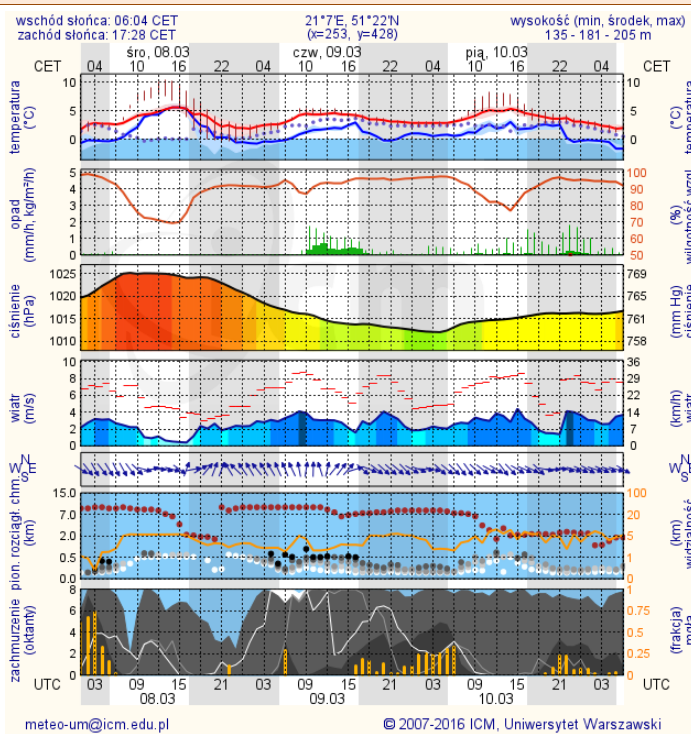

BIULETYN INFORMACYJNY NR 66/2017

za okres od 07.03.2017 r. od godz. 7.00 do 08.03.2017 r. do godz. 7.00

środa, dnia 08.03.2017 r.

Najważniejsze zdarzenia z minionej doby

1. Sadowne Węgrowskie (pow. węgrowski) – zerwanie trakcji kolejowej.

ZESTAWIENIE DANYCH STATYSTYCZNYCH

za okres: 07.03 – 08.03.2017 r.

	KOMENDA STOŁECZNA POLICJI	W analizowanym okresie	Od początku roku
	1) Odnotowano wypadków	10	361
	2) Ofiary śmiertelne w wypadkach drogowych/ kolejowych/ lotniczych	0/0/0	19/4/0
	3) Osoby ranne w wypadkach drogowych/kolejowych/lotniczych	9/0/0	402/0/0
	4) Utonięcia /wychłodzenia	0/0	1/6
	KOMENDA WOJEWÓDZKA POLICJI	W analizowanym okresie	Od początku roku
	1) Odnotowano wypadków	4	254
	2) Ofiary śmiertelne w wypadkach drogowych/ kolejowych/ lotniczych	0/0/0	33/1/0
	3) Osoby ranne w wypadkach drogowych/kolejowych/lotniczych	6/0/0	313/1/0
	4) Utonięcia/wychłodzenia	0/0	0/2
	KOMENDA WOJEWÓDZKA PAŃSTWOWEJ STRAŻY POŻARNEJ	W analizowanym okresie	Od początku roku
	1) Liczba pożarów	32	2463
	2) Ofiary śmiertelne w pożarach/zaczadzenia	0/0	21/5
	3) Osoby ranne w pożarach/zatrute CO	0/0	93/8
	NADWIŚLAŃSKI ODDZIAŁ STRAŻY GRANICZNEJ	W dniu 07.03.2017	Od 01.01.2017
	1) Ruch graniczny: schengen/non-schengen	26259/13214	1800594/929583
	2) Złożone wnioski o nadanie statusu uchodźcy	1	177
	3) Cudzoziemcy, którym odmówiono wjazdu do RP/zatrzymano	1/9	102/247

Ostrzeżenia HYDRO

BRAK

METEOROGRAMY

dla głównych miast województwa mazowieckiego:

Warszawa

Radom

Płock

Ciechanów