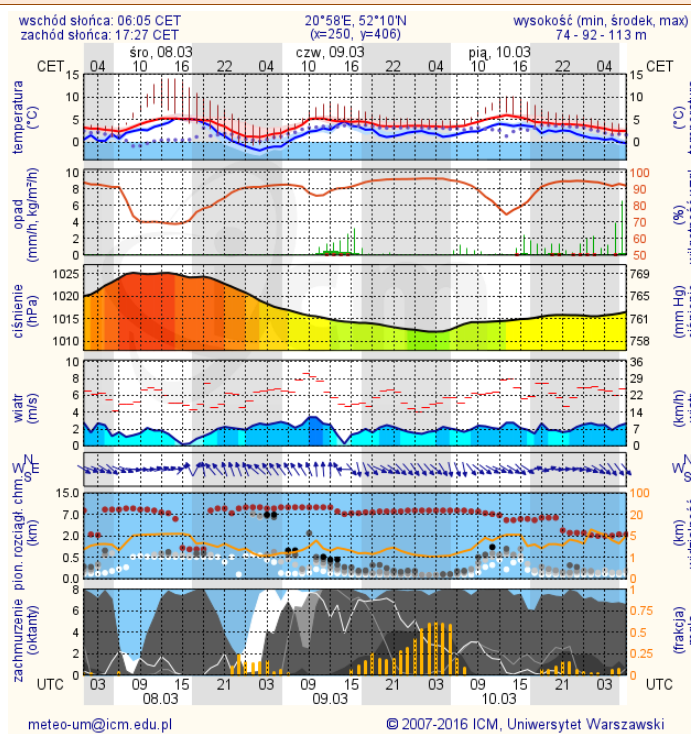

BIULETYN INFORMACYJNY NR 66/2017

za okres od 07.03.2017 r. od godz. 7.00 do 08.03.2017 r. do godz. 7.00

środa, dnia 08.03.2017 r.

Najważniejsze zdarzenia z minionej doby

1. Sadowne Węgrowskie (pow. węgrowski) – zerwanie trakcji kolejowej.

ZESTAWIENIE DANYCH STATYSTYCZNYCH

za okres: 07.03 – 08.03.2017 r.

	KOMENDA STOŁECZNA POLICJI	W analizowanym okresie	Od początku roku
	1) Odnotowano wypadków	10	361
	2) Ofiary śmiertelne w wypadkach drogowych/ kolejowych/ lotniczych	0/0/0	19/4/0
	3) Osoby ranne w wypadkach drogowych/kolejowych/lotniczych	9/0/0	402/0/0
	4) Utonięcia /wychłodzenia	0/0	1/6
	KOMENDA WOJEWÓDZKA POLICJI	W analizowanym okresie	Od początku roku
	1) Odnotowano wypadków	4	254
	2) Ofiary śmiertelne w wypadkach drogowych/ kolejowych/ lotniczych	0/0/0	33/1/0
	3) Osoby ranne w wypadkach drogowych/kolejowych/lotniczych	6/0/0	313/1/0
	4) Utonięcia/wychłodzenia	0/0	0/2
	KOMENDA WOJEWÓDZKA PAŃSTWOWEJ STRAŻY POŻARNEJ	W analizowanym okresie	Od początku roku
	1) Liczba pożarów	32	2463
	2) Ofiary śmiertelne w pożarach/zaczadzenia	0/0	21/5
	3) Osoby ranne w pożarach/zatrute CO	0/0	93/8
	NADWIŚLAŃSKI ODDZIAŁ STRAŻY GRANICZNEJ	W dniu 07.03.2017	Od 01.01.2017
	1) Ruch graniczny: schengen/non-schengen	26259/13214	1800594/929583
	2) Złożone wnioski o nadanie statusu uchodźcy	1	177
	3) Cudzoziemcy, którym odmówiono wjazdu do RP/zatrzymano	1/9	102/247

Ostrzeżenia HYDRO

BRAK

METEOROGRAMY

dla głównych miast województwa mazowieckiego:

Warszawa

Radom

Płock

Ciechanów