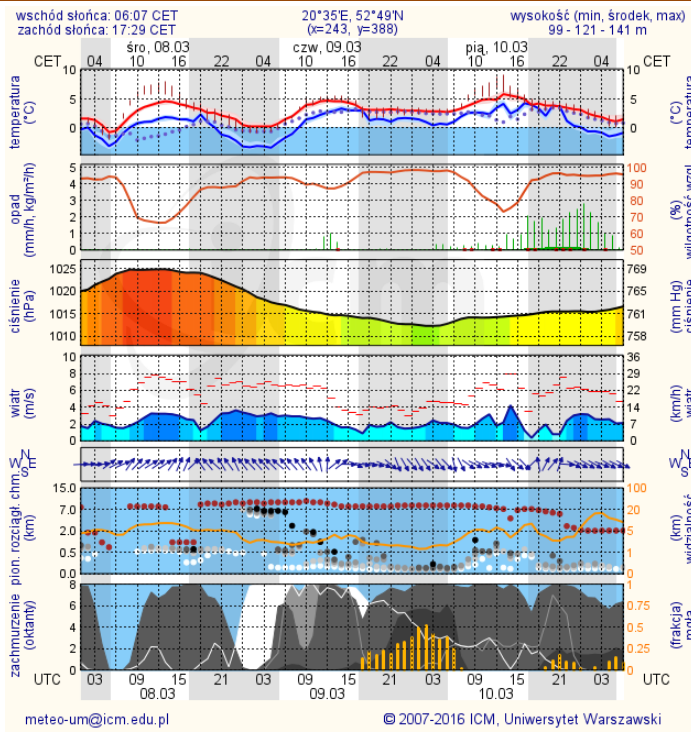

BIULETYN INFORMACYJNY NR 66/2017

za okres od 07.03.2017 r. od godz. 7.00 do 08.03.2017 r. do godz. 7.00

środa, dnia 08.03.2017 r.

Najważniejsze zdarzenia z minionej doby

1. Sadowne Węgrowskie (pow. węgrowski) – zerwanie trakcji kolejowej.

ZESTAWIENIE DANYCH STATYSTYCZNYCH

za okres: 07.03 – 08.03.2017 r.

	KOMENDA STOŁECZNA POLICJI	W analizowanym okresie	Od początku roku
	1) Odnotowano wypadków	10	361
	2) Ofiary śmiertelne w wypadkach drogowych/ kolejowych/ lotniczych	0/0/0	19/4/0
	3) Osoby ranne w wypadkach drogowych/kolejowych/lotniczych	9/0/0	402/0/0
	4) Utonięcia /wychłodzenia	0/0	1/6
	KOMENDA WOJEWÓDZKA POLICJI	W analizowanym okresie	Od początku roku
	1) Odnotowano wypadków	4	254
	2) Ofiary śmiertelne w wypadkach drogowych/ kolejowych/ lotniczych	0/0/0	33/1/0
	3) Osoby ranne w wypadkach drogowych/kolejowych/lotniczych	6/0/0	313/1/0
	4) Utonięcia/wychłodzenia	0/0	0/2
	KOMENDA WOJEWÓDZKA PAŃSTWOWEJ STRAŻY POŻARNEJ	W analizowanym okresie	Od początku roku
	1) Liczba pożarów	32	2463
	2) Ofiary śmiertelne w pożarach/zaczadzenia	0/0	21/5
	3) Osoby ranne w pożarach/zatrute CO	0/0	93/8
	NADWIŚLAŃSKI ODDZIAŁ STRAŻY GRANICZNEJ	W dniu 07.03.2017	Od 01.01.2017
	1) Ruch graniczny: schengen/non-schengen	26259/13214	1800594/929583
	2) Złożone wnioski o nadanie statusu uchodźcy	1	177
	3) Cudzoziemcy, którym odmówiono wjazdu do RP/zatrzymano	1/9	102/247

Utrudnienia na drogach

INFORMACJE HYDROLOGICZNO - METEOROLOGICZNE

Stan wody w rzekach

Rozkład dobowej sumy opadów

Prognoza pogody dla Polski na dziś

Prognoza pogody dla Polski na jutro

Ostrzeżenia METEO

BRAK

Ostrzeżenia HYDRO

BRAK

METEOROGRAMY

dla głównych miast województwa mazowieckiego:

Warszawa

Radom

Płock

Ciechanów