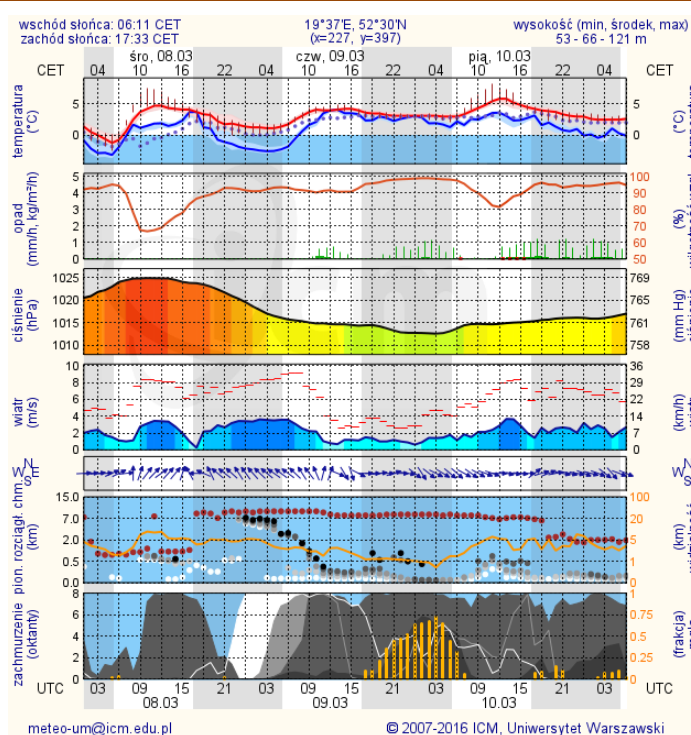

BIULETYN INFORMACYJNY NR 66/2017

za okres od 07.03.2017 r. od godz. 7.00 do 08.03.2017 r. do godz. 7.00

środa, dnia 08.03.2017 r.

Najważniejsze zdarzenia z minionej doby

1. Sadowne Węgrowskie (pow. węgrowski) – zerwanie trakcji kolejowej.

ZESTAWIENIE DANYCH STATYSTYCZNYCH

za okres: 07.03 – 08.03.2017 r.

	KOMENDA STOŁECZNA POLICJI	W analizowanym okresie	Od początku roku
	1) Odnotowano wypadków	10	361
	2) Ofiary śmiertelne w wypadkach drogowych/ kolejowych/ lotniczych	0/0/0	19/4/0
	3) Osoby ranne w wypadkach drogowych/kolejowych/lotniczych	9/0/0	402/0/0
	4) Utonięcia /wychłodzenia	0/0	1/6
	KOMENDA WOJEWÓDZKA POLICJI	W analizowanym okresie	Od początku roku
	1) Odnotowano wypadków	4	254
	2) Ofiary śmiertelne w wypadkach drogowych/ kolejowych/ lotniczych	0/0/0	33/1/0
	3) Osoby ranne w wypadkach drogowych/kolejowych/lotniczych	6/0/0	313/1/0
	4) Utonięcia/wychłodzenia	0/0	0/2
	KOMENDA WOJEWÓDZKA PAŃSTWOWEJ STRAŻY POŻARNEJ	W analizowanym okresie	Od początku roku
	1) Liczba pożarów	32	2463
	2) Ofiary śmiertelne w pożarach/zaczadzenia	0/0	21/5
	3) Osoby ranne w pożarach/zatrute CO	0/0	93/8
	NADWIŚLAŃSKI ODDZIAŁ STRAŻY GRANICZNEJ	W dniu 07.03.2017	Od 01.01.2017
	1) Ruch graniczny: schengen/non-schengen	26259/13214	1800594/929583
	2) Złożone wnioski o nadanie statusu uchodźcy	1	177
	3) Cudzoziemcy, którym odmówiono wjazdu do RP/zatrzymano	1/9	102/247

Ostrzeżenia HYDRO

BRAK

METEOROGRAMY

dla głównych miast województwa mazowieckiego:

Warszawa

Radom

Płock

Ciechanów