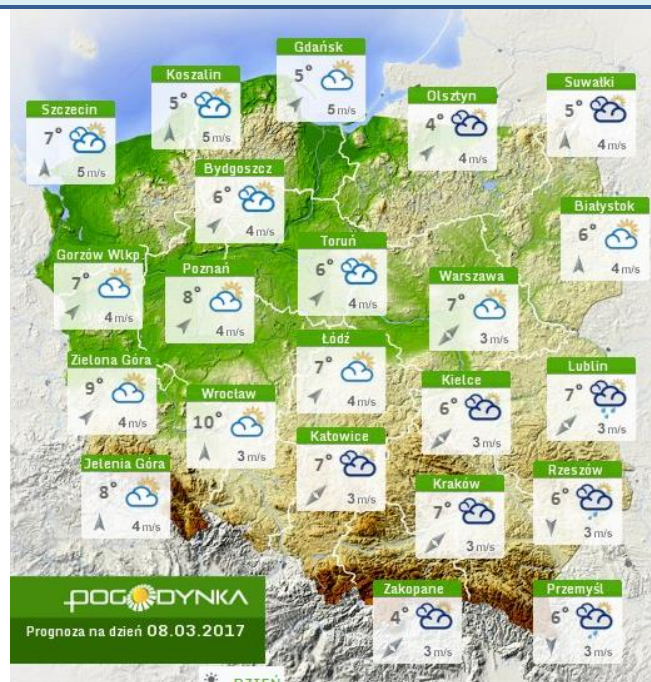

BIULETYN INFORMACYJNY NR 66/2017

za okres od 07.03.2017 r. od godz. 7.00 do 08.03.2017 r. do godz. 7.00

środa, dnia 08.03.2017 r.

Najważniejsze zdarzenia z minionej doby

1. Sadowne Węgrowskie (pow. węgrowski) – zerwanie trakcji kolejowej.

ZESTAWIENIE DANYCH STATYSTYCZNYCH

za okres: 07.03 – 08.03.2017 r.

	KOMENDA STOŁECZNA POLICJI	W analizowanym okresie	Od początku roku
	1) Odnotowano wypadków	10	361
	2) Ofiary śmiertelne w wypadkach drogowych/ kolejowych/ lotniczych	0/0/0	19/4/0
	3) Osoby ranne w wypadkach drogowych/kolejowych/lotniczych	9/0/0	402/0/0
	4) Utonięcia /wychłodzenia	0/0	1/6
	KOMENDA WOJEWÓDZKA POLICJI	W analizowanym okresie	Od początku roku
	1) Odnotowano wypadków	4	254
	2) Ofiary śmiertelne w wypadkach drogowych/ kolejowych/ lotniczych	0/0/0	33/1/0
	3) Osoby ranne w wypadkach drogowych/kolejowych/lotniczych	6/0/0	313/1/0
	4) Utonięcia/wychłodzenia	0/0	0/2
	KOMENDA WOJEWÓDZKA PAŃSTWOWEJ STRAŻY POŻARNEJ	W analizowanym okresie	Od początku roku
	1) Liczba pożarów	32	2463
	2) Ofiary śmiertelne w pożarach/zaczadzenia	0/0	21/5
	3) Osoby ranne w pożarach/zatrute CO	0/0	93/8
	NADWIŚLAŃSKI ODDZIAŁ STRAŻY GRANICZNEJ	W dniu 07.03.2017	Od 01.01.2017
	1) Ruch graniczny: schengen/non-schengen	26259/13214	1800594/929583
	2) Złożone wnioski o nadanie statusu uchodźcy	1	177
	3) Cudzoziemcy, którym odmówiono wjazdu do RP/zatrzymano	1/9	102/247

Utrudnienia na drogach

INFORMACJE HYDROLOGICZNO - METEOROLOGICZNE

Stan wody w rzekach

Rozkład dobowej sumy opadów

Prognoza pogody dla Polski na dziś

Prognoza pogody dla Polski na jutro

Ostrzeżenia METEO

BRAK

Ostrzeżenia HYDRO

BRAK

METEOROGRAMY

dla głównych miast województwa mazowieckiego:

Warszawa

Radom

Płock

Ciechanów