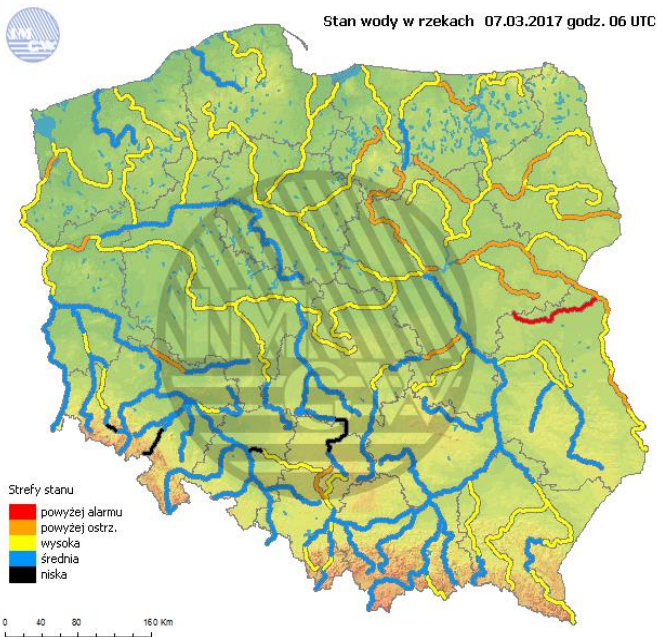

INFORMACJE HYDROLOGICZNO - METEOROLOGICZNE

Stan wody w rzekach