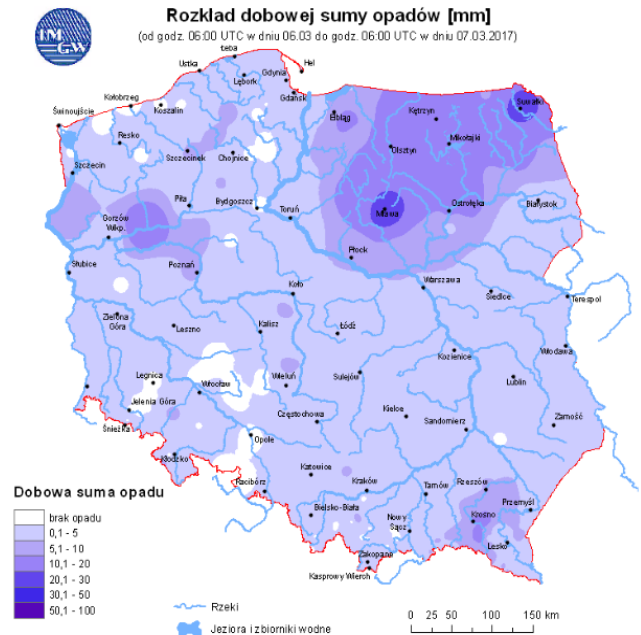

BIULETYN INFORMACYJNY NR 66/2017

za okres od 07.03.2017 r. od godz. 7.00 do 08.03.2017 r. do godz. 7.00

środa, dnia 08.03.2017 r.

Najważniejsze zdarzenia z minionej doby

1. Sadowne Węgrowskie (pow. węgrowski) – zerwanie trakcji kolejowej.

ZESTAWIENIE DANYCH STATYSTYCZNYCH

za okres: 07.03 – 08.03.2017 r.

	KOMENDA STOŁECZNA POLICJI	W analizowanym okresie	Od początku roku
	1) Odnotowano wypadków	10	361
	2) Ofiary śmiertelne w wypadkach drogowych/ kolejowych/ lotniczych	0/0/0	19/4/0
	3) Osoby ranne w wypadkach drogowych/kolejowych/lotniczych	9/0/0	402/0/0
	4) Utonięcia /wychłodzenia	0/0	1/6
	KOMENDA WOJEWÓDZKA POLICJI	W analizowanym okresie	Od początku roku
	1) Odnotowano wypadków	4	254
	2) Ofiary śmiertelne w wypadkach drogowych/ kolejowych/ lotniczych	0/0/0	33/1/0
	3) Osoby ranne w wypadkach drogowych/kolejowych/lotniczych	6/0/0	313/1/0
	4) Utonięcia/wychłodzenia	0/0	0/2
	KOMENDA WOJEWÓDZKA PAŃSTWOWEJ STRAŻY POŻARNEJ	W analizowanym okresie	Od początku roku
	1) Liczba pożarów	32	2463
	2) Ofiary śmiertelne w pożarach/zaczadzenia	0/0	21/5
	3) Osoby ranne w pożarach/zatrute CO	0/0	93/8
	NADWIŚLAŃSKI ODDZIAŁ STRAŻY GRANICZNEJ	W dniu 07.03.2017	Od 01.01.2017
	1) Ruch graniczny: schengen/non-schengen	26259/13214	1800594/929583
	2) Złożone wnioski o nadanie statusu uchodźcy	1	177
	3) Cudzoziemcy, którym odmówiono wjazdu do RP/zatrzymano	1/9	102/247

Utrudnienia na drogach

INFORMACJE HYDROLOGICZNO - METEOROLOGICZNE

Stan wody w rzekach

Rozkład dobowej sumy opadów

Prognoza pogody dla Polski na dziś

Prognoza pogody dla Polski na jutro

Ostrzeżenia METEO

BRAK

Ostrzeżenia HYDRO

BRAK

METEOROGRAMY

dla głównych miast województwa mazowieckiego:

Warszawa

Radom

Płock

Ciechanów