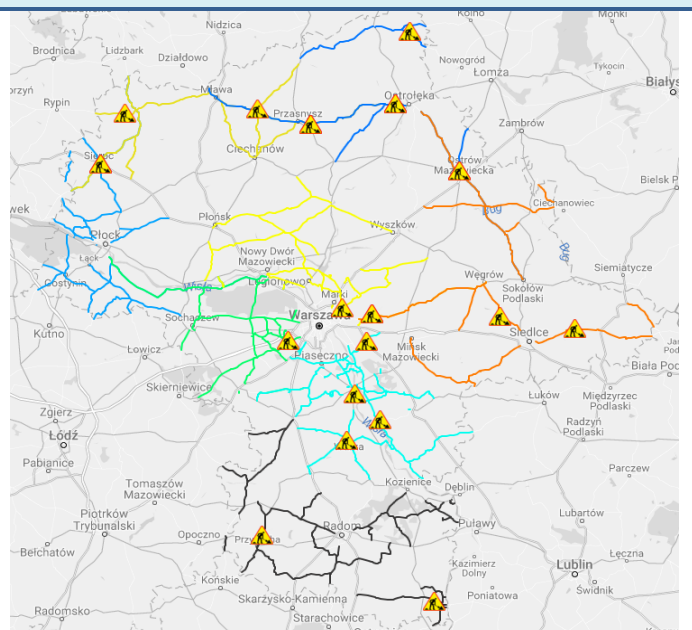

Drogi wojewódzkie