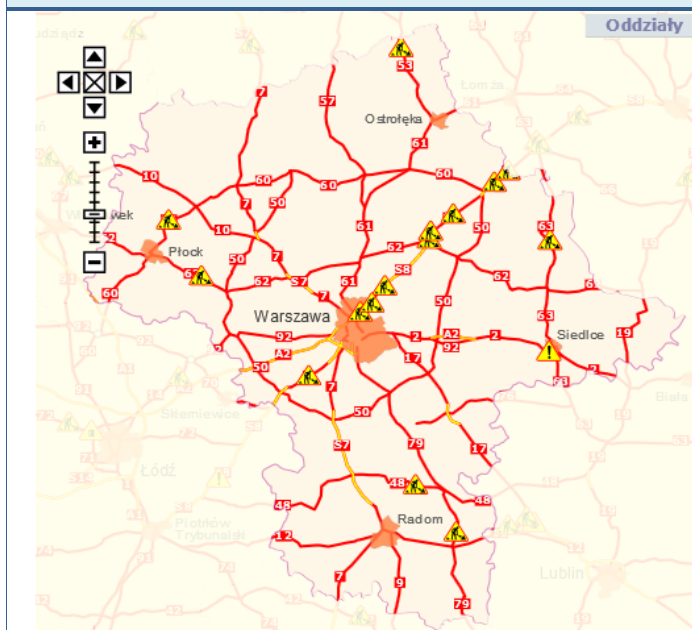

Stacja	Pomiary	PM10 [ $\mu\text{g}/\text{m}^3$ ]	PM2.5 [ $\mu\text{g}/\text{m}^3$ ]	O <sub>3</sub> [ $\mu\text{g}/\text{m}^3$ ]		NO <sub>2</sub> [ $\mu\text{g}/\text{m}^3$ ]	SO <sub>2</sub> [ $\mu\text{g}/\text{m}^3$ ]	CO [ $\mu\text{g}/\text{m}^3$ ]		C <sub>6</sub> H <sub>6</sub> [ $\mu\text{g}/\text{m}^3$ ]
		Pył zawieszony PM10 S24h	Pył zawieszony PM 2.5 S24h	S24h	S8max	Dwutlenek azotu S24h	Dwutlenek siarki S24h	Tlenek węgla S24h	S8max	Średnie S24h
Belsk-IGFFAN				71.04	80.9	10.36	9.99	302.89	346.14	
Granica-KPN				65.08	76.31	12.48	7.03			
Guty Duże				72.83	77.13	6.19	4.27			
Konstancin-Jeziorna		47.2	31.57	57.46	64.93	22.69	7.1	614.05	669.92	2.54
Legionowo-Zegrzyńska			31.61	48.25	61.59	30.98	20.12			
Otwock-Brzozowa			3816203.71	55.8	76.37	30.48	23.19	536.58	762.03	
Piastów-Pułaskiego			33.06	54.74	61.54	24.6	17.22			
Płock-Gimnazjum				49.04	60.9	20.74	8.9	302.59	628.98	1.19
Płock-Reja		57.16	37.25	51.7	66.94	18.94	7.4	549.18	644.77	1.9
Radom-Tochtermana		47.06	34.21	67.93	78.61	24.12	7.94	1033.85	1145.43	0.78
Siedlce-Konarskiego		38.52	31.22							
Warszawa-Komunikacyjna		88.65	46.8			79.93		806.04	1099.38	2.53
Warszawa-Marszałkowska		76.17	40.44			62.53		646.76	818.8	
Warszawa-Podleśna				44.09	59.84					
Warszawa-Targówek		64.93	48.46	44.25	55.41	31.86	7.15			
Warszawa-Ursynów		46.35	29.29	60.5	70.05	23.66	10.53			
Zyrardów-Roosevelta		44.14	28.67							

Skala jakości powietrza
Bardzo dobry
Dobry
Umiarkowany
Dostateczny
Zły
Bardzo zły
Brak pomiaru

W powyższych tabelach zostały przedstawione wyniki pomiarowe dla następujących agregacji:

- S1h<sub>max</sub>** maksymalna średnia 1-godzinna
- S24h** średnia 24-godzinna
- S8<sub>max</sub>** maksymalna średnia 8-godzinna krocząca

### Drogi krajowe