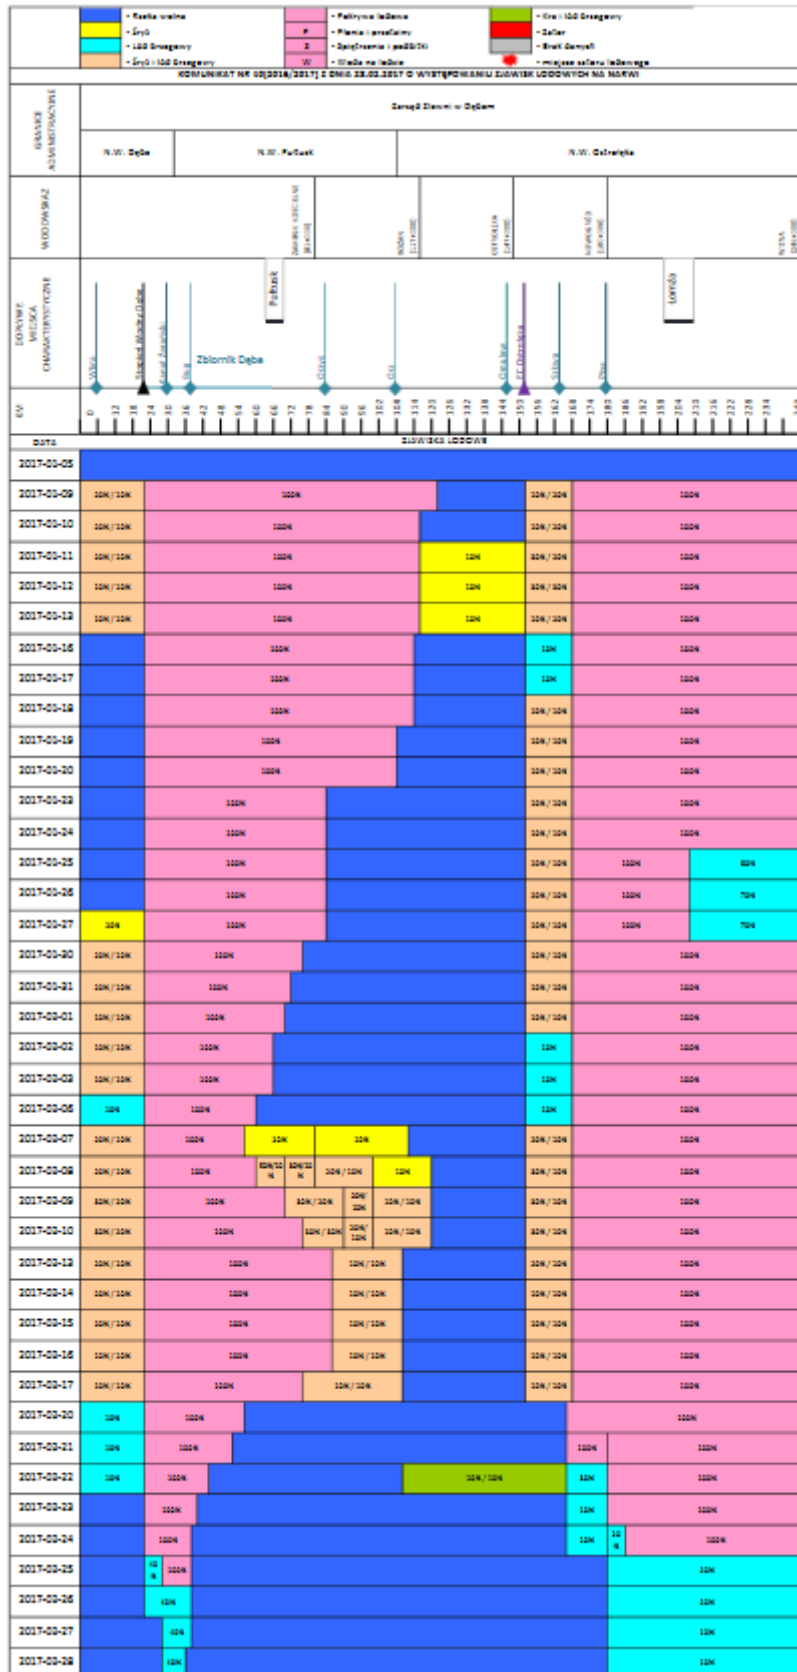

Rzeka Narew