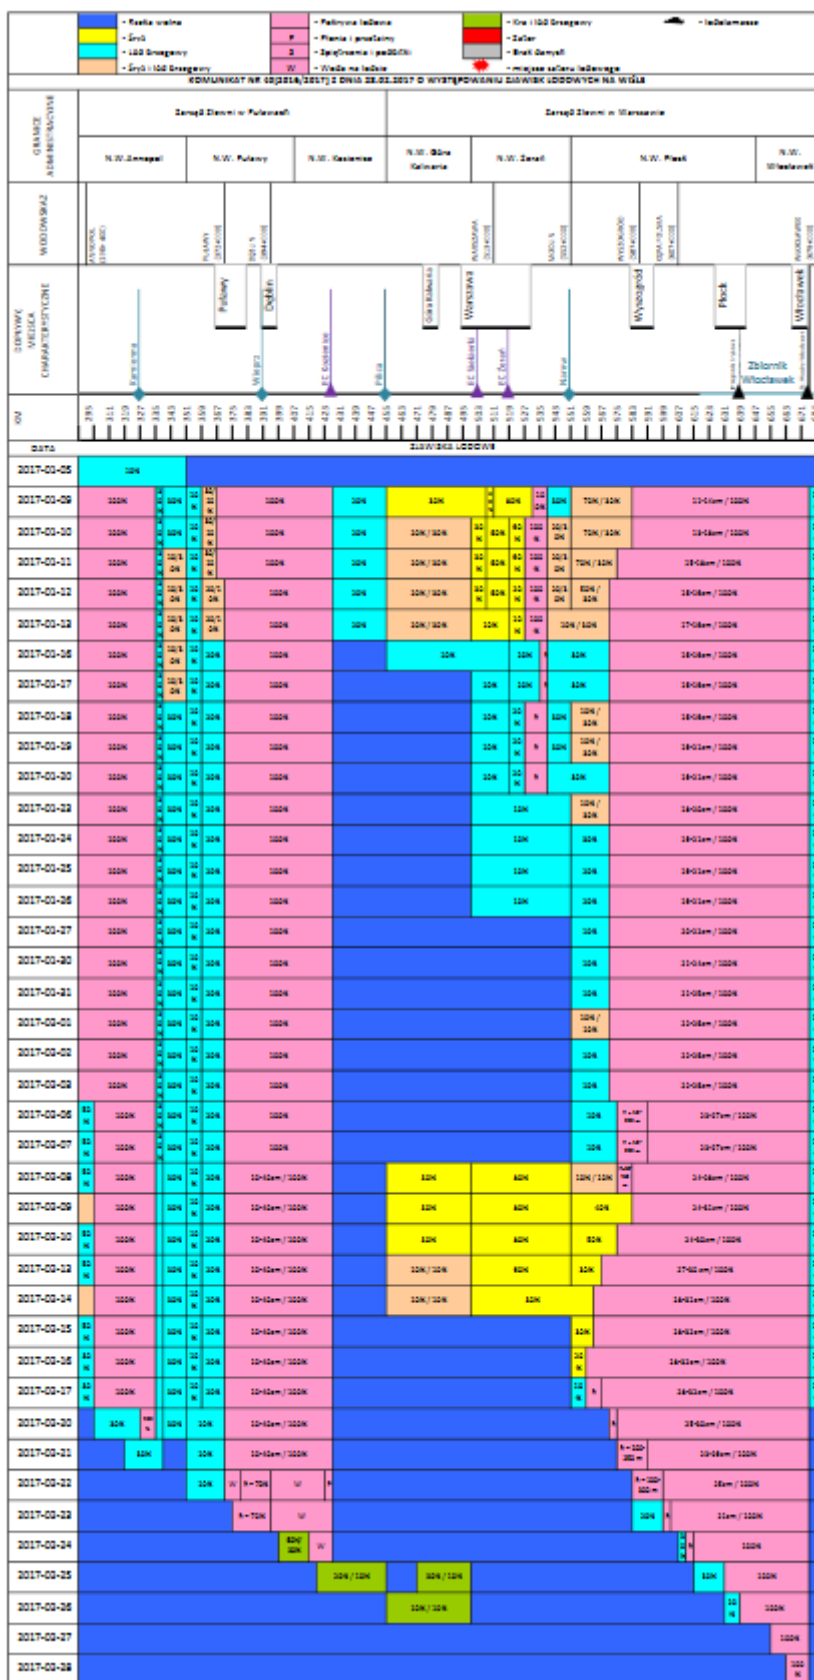

ZJAWISKA LODOWE

Rzeka Wisła