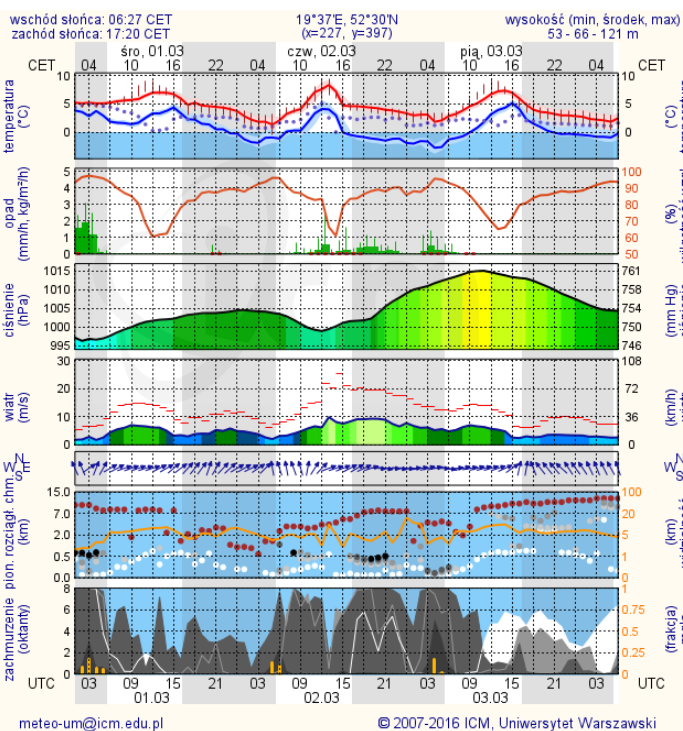

METEOROGRAMY

dla głównych miast województwa mazowieckiego:

Warszawa

Radom

Płock

Ciechanów