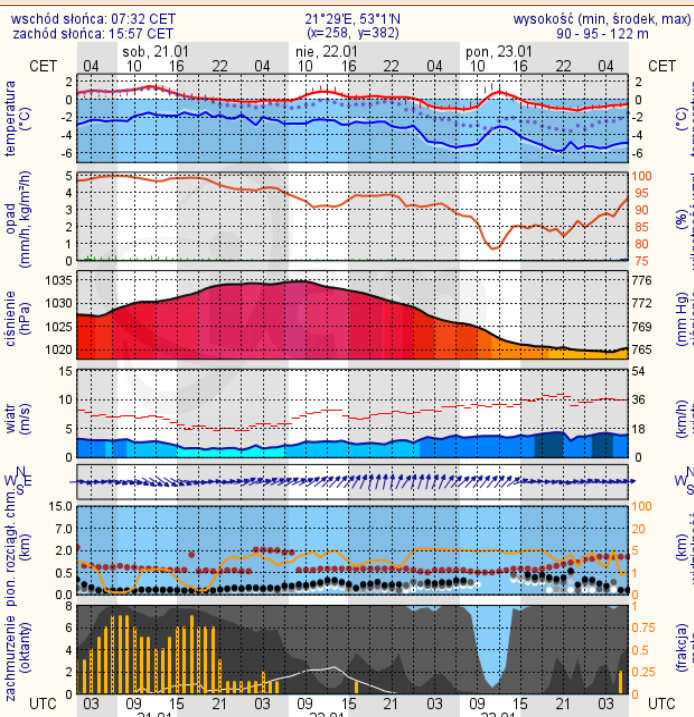

Ostrołęka

meteo-um@icm.edu.pl

© 2007-2016 ICM, Uniwersytet Warszawski