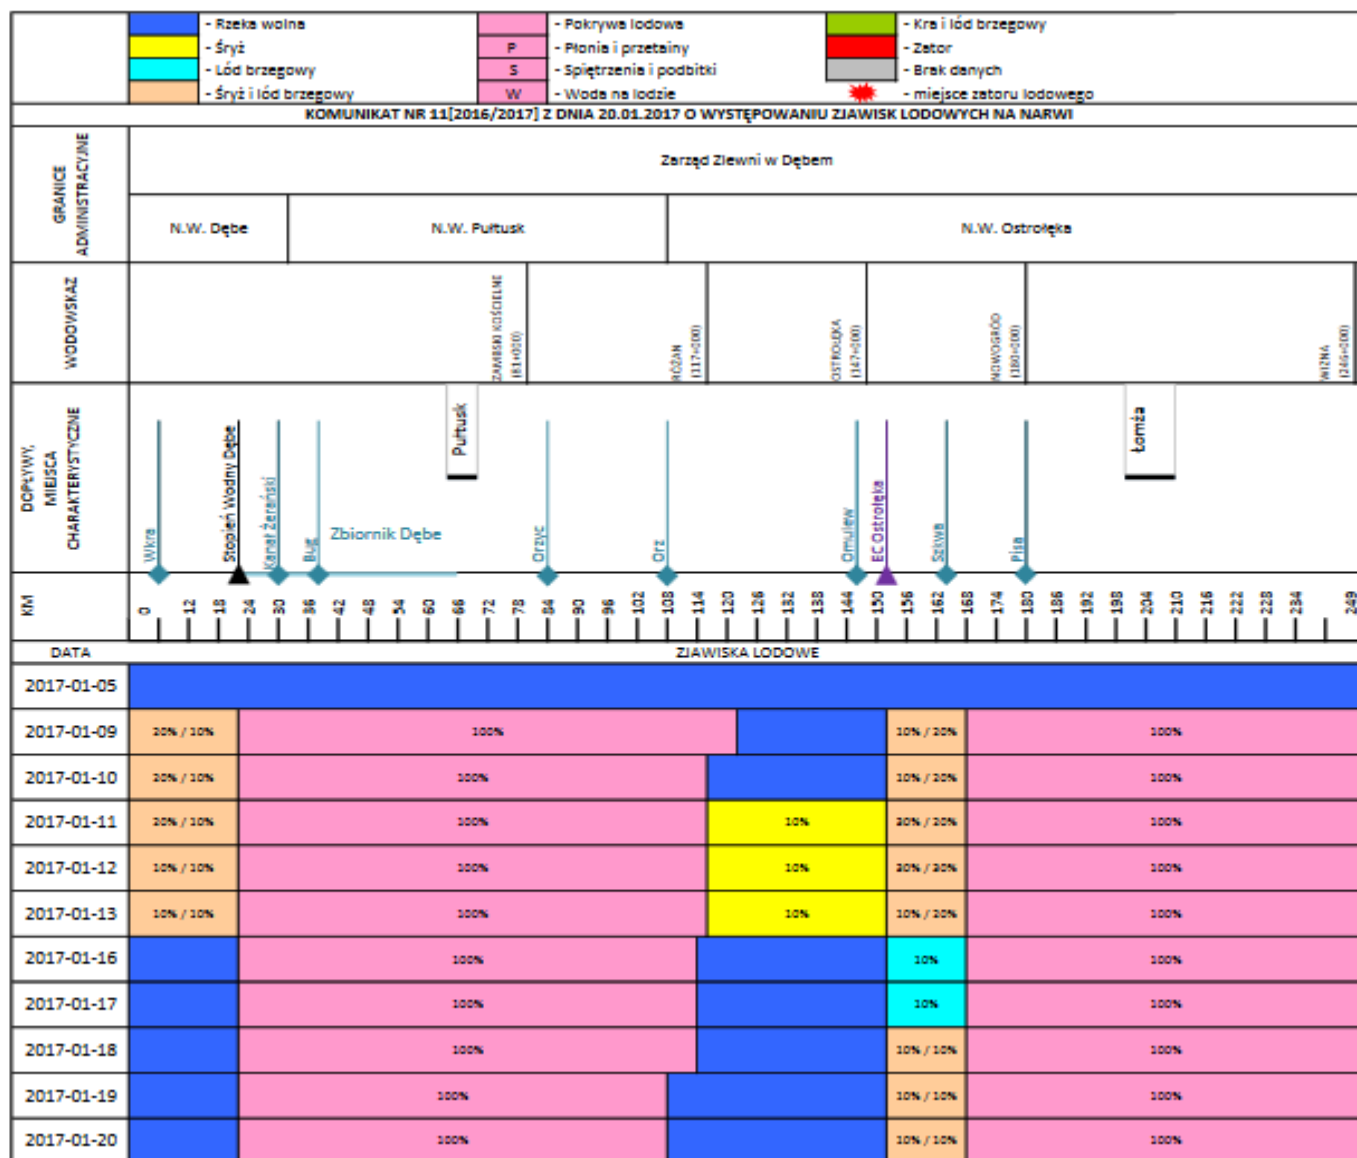

Rzeka Narew