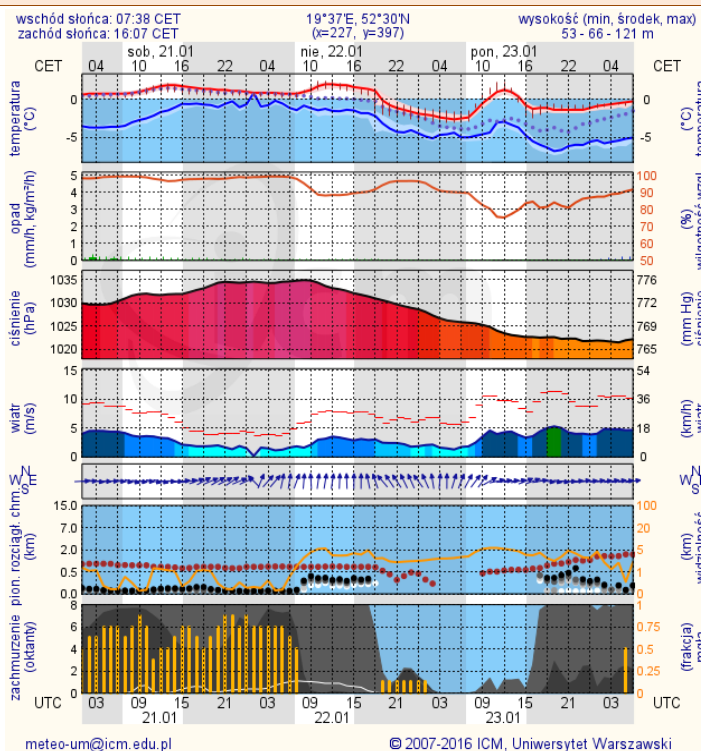

ETEOROGRAMY

dla głównych miast województwa mazowieckiego:

Warszawa

Radom

Płock

Ciechanów