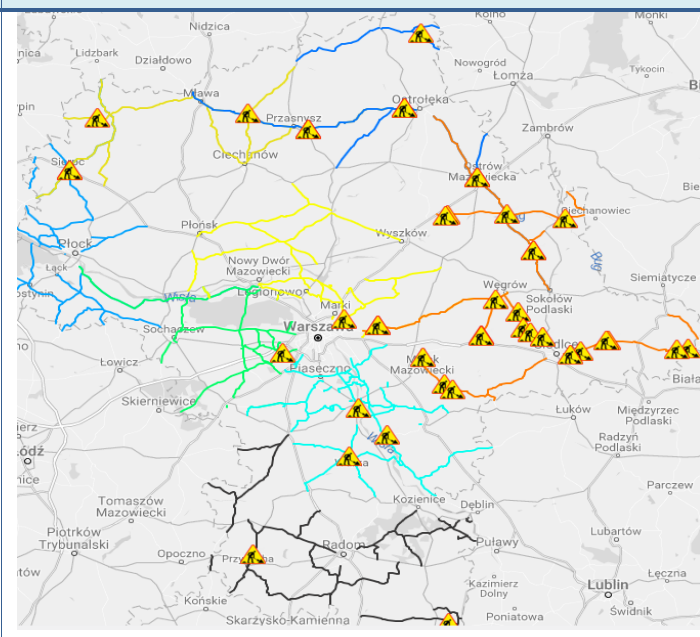

Drogi wojewódzkie