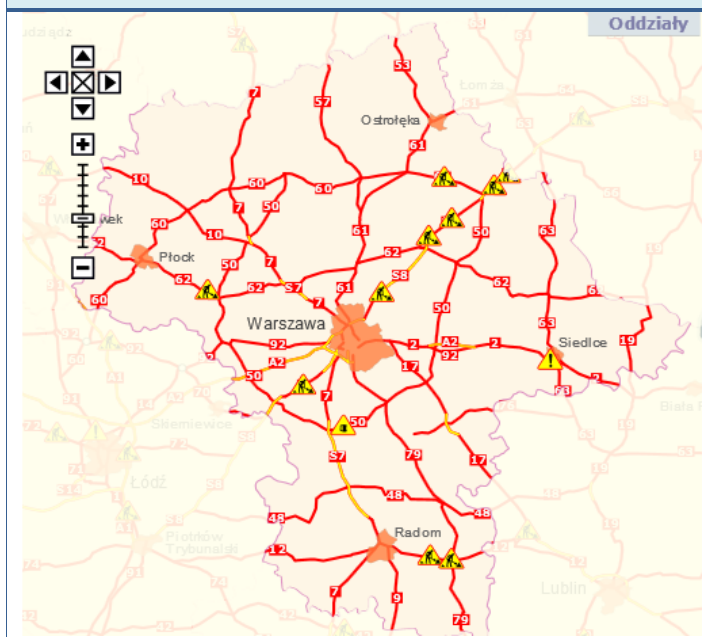

Skala jakości powietrza

Barażo dobry
Dobry
Umiarkowany
Dostateczny
Zły
bardzo zły
Brak pomiaru

W powyższych tabelach zostały przedstawione wyniki pomiarowe dla następujących agregacji:

S1h_{max} maksymalna średnia 1-godzinna
S24h średnia 24-godzinna
S8_{max} maksymalna średnia 8-godzinna krocząca

Przy prezentacji danych pomiarowych zastosowano skalę zawartą na stronie: Skala jakości powietrza

Utrudnienia na drogach

Drogi krajowe