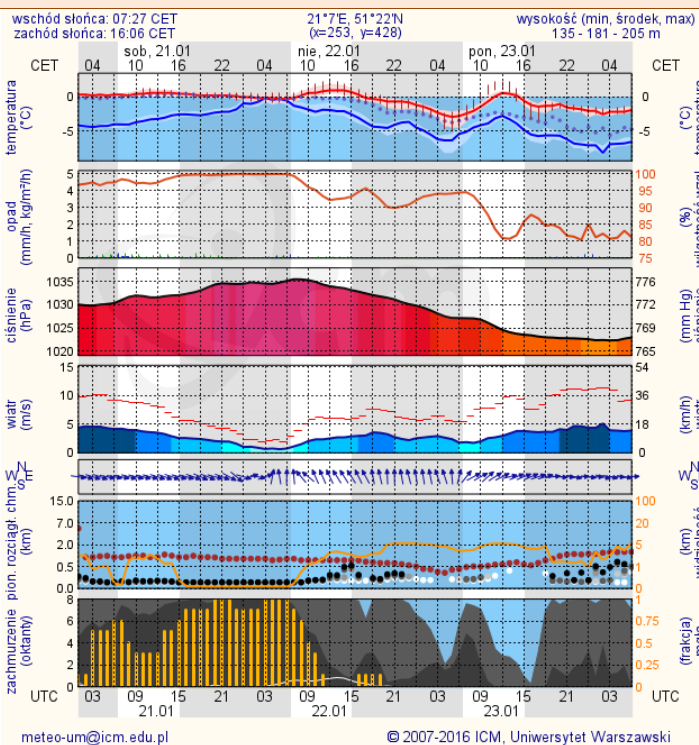

ETEOROGRAMY

dla głównych miast województwa mazowieckiego:

Warszawa

Radom

Płock

Ciechanów